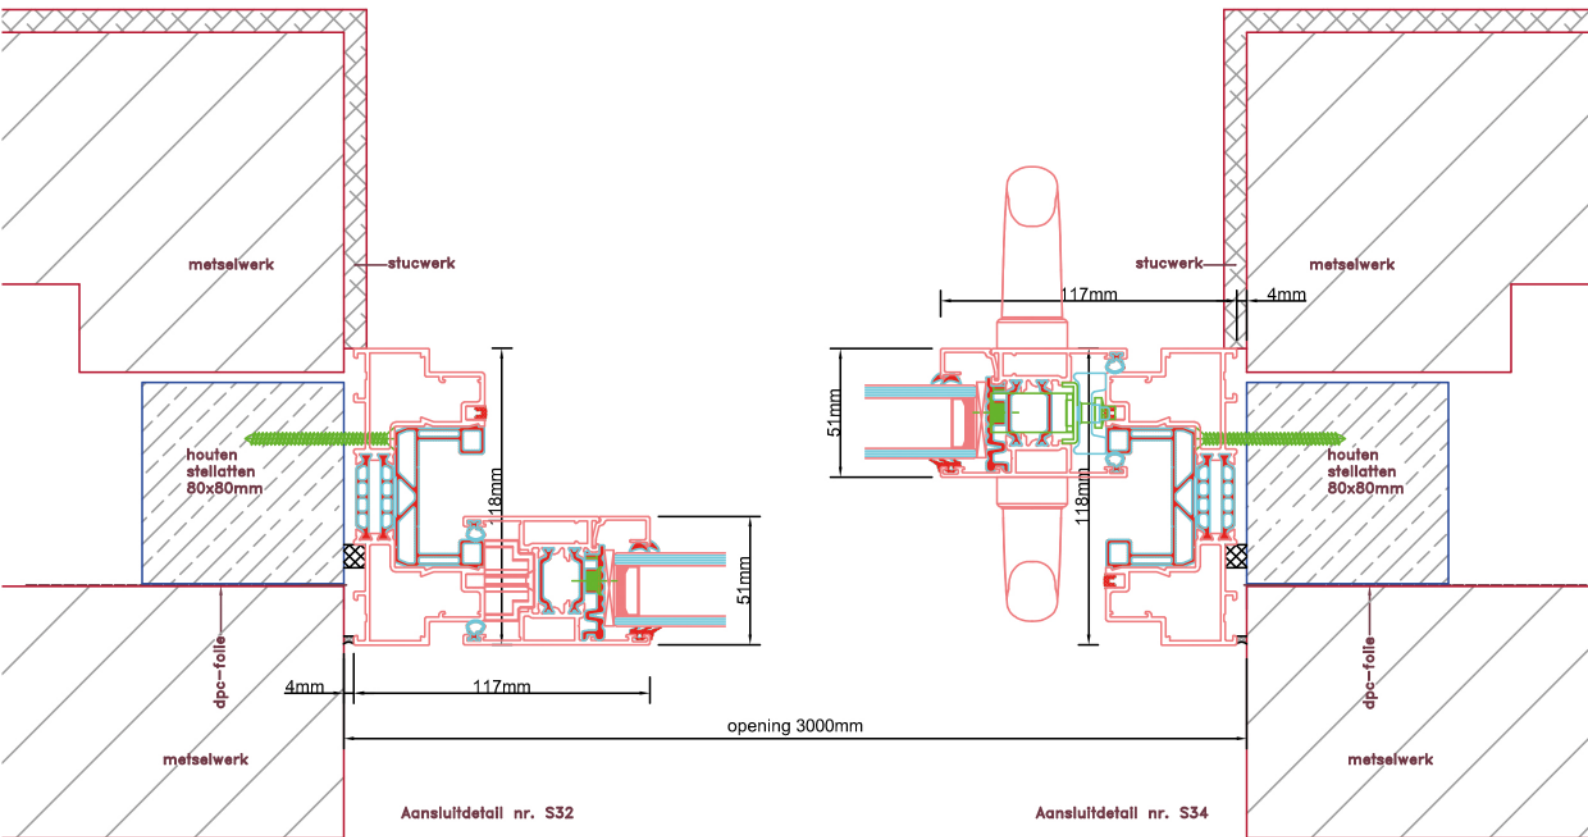

Standaard schuifpui STD570

STANDAARD
PRODUCT

STANDAARD
PRODUCT

Doorsnedes standaard schuifpui STD570

Doorsnedes standaard schuifpui STD570

Aansluitdetail nr. S71