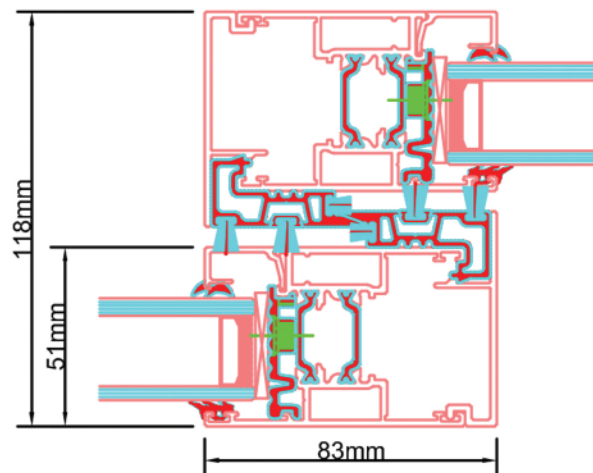

Standaard schuifpui STD570

STANDAARD
PRODUCT

STANDAARD
PRODUCT

Doorsnedes standaard schuifpui STD570

Doorsnedes standaard schuifpui STD570

Aansluitdetail nr. S71