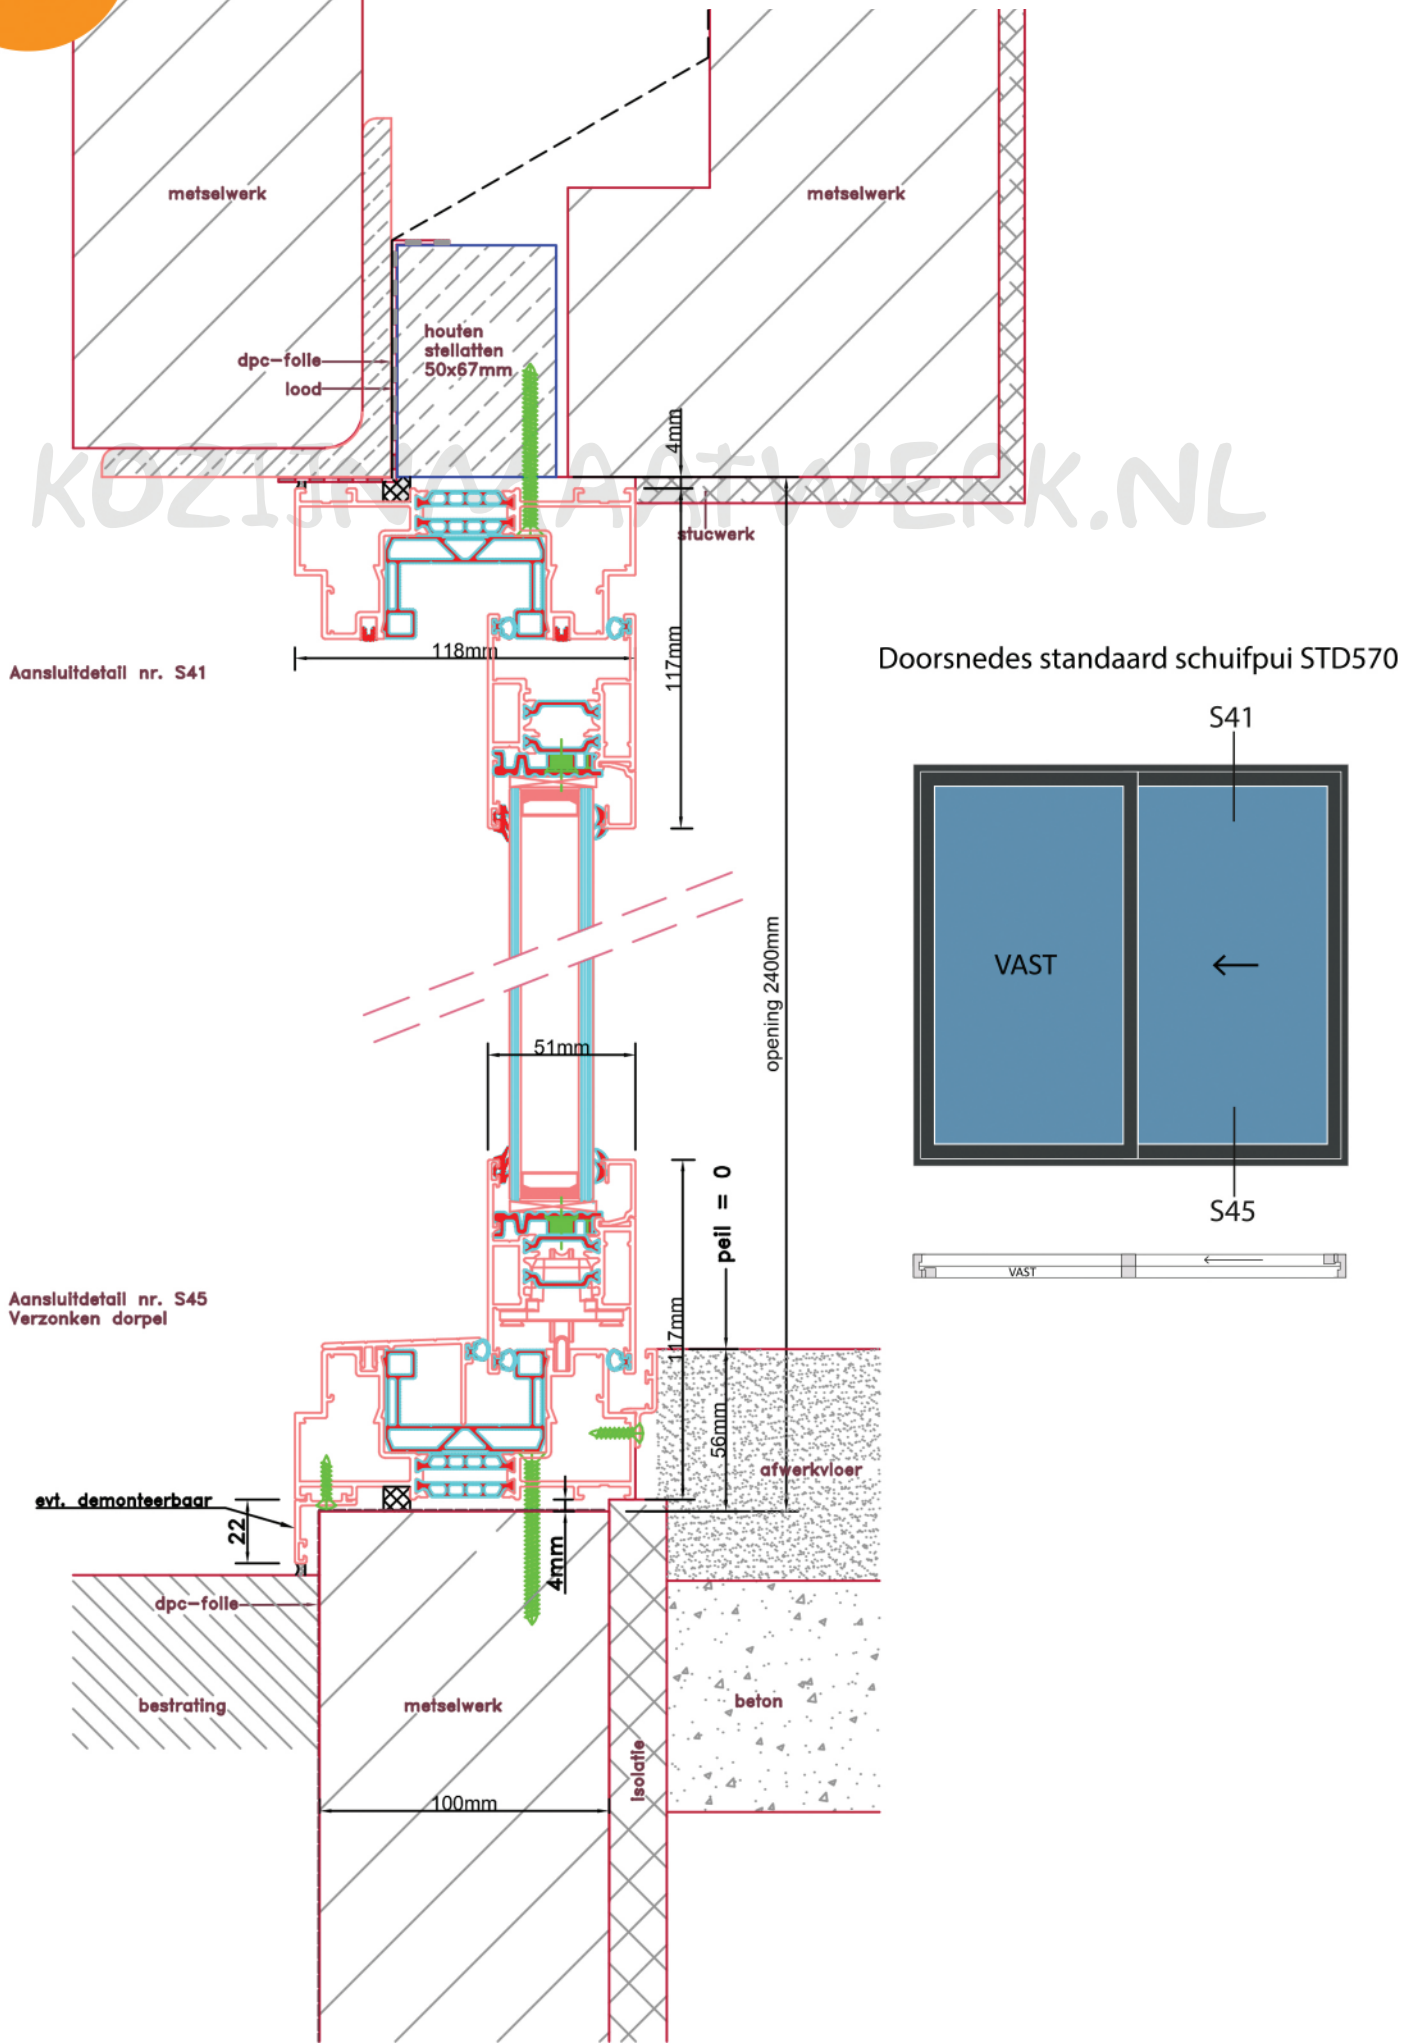

Standaard schuifpui STD570

STANDAARD
PRODUCT

STANDAARD
PRODUCT

Doorsnedes standaard schuifpui STD570

Doorsnedes standaard schuifpui STD570

Aansluitdetail nr. S71