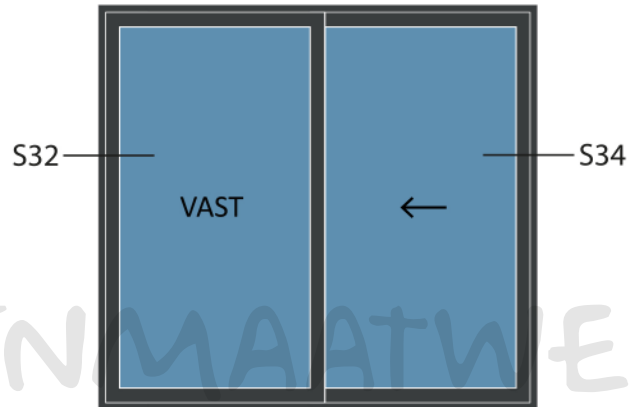

Standaard schuifpui STD570

STANDAARD
PRODUCT

STANDAARD
PRODUCT

Doorsnedes standaard schuifpui STD570

Doorsnedes standaard schuifpui STD570

Aansluitdetail nr. S71