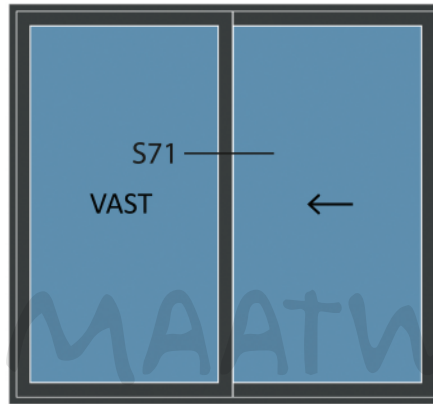

Standaard schuifpui STD570

STANDAARD
PRODUCT

STANDAARD
PRODUCT

Doorsnedes standaard schuifpui STD570

Doorsnedes standaard schuifpui STD570

Aansluitdetail nr. S71