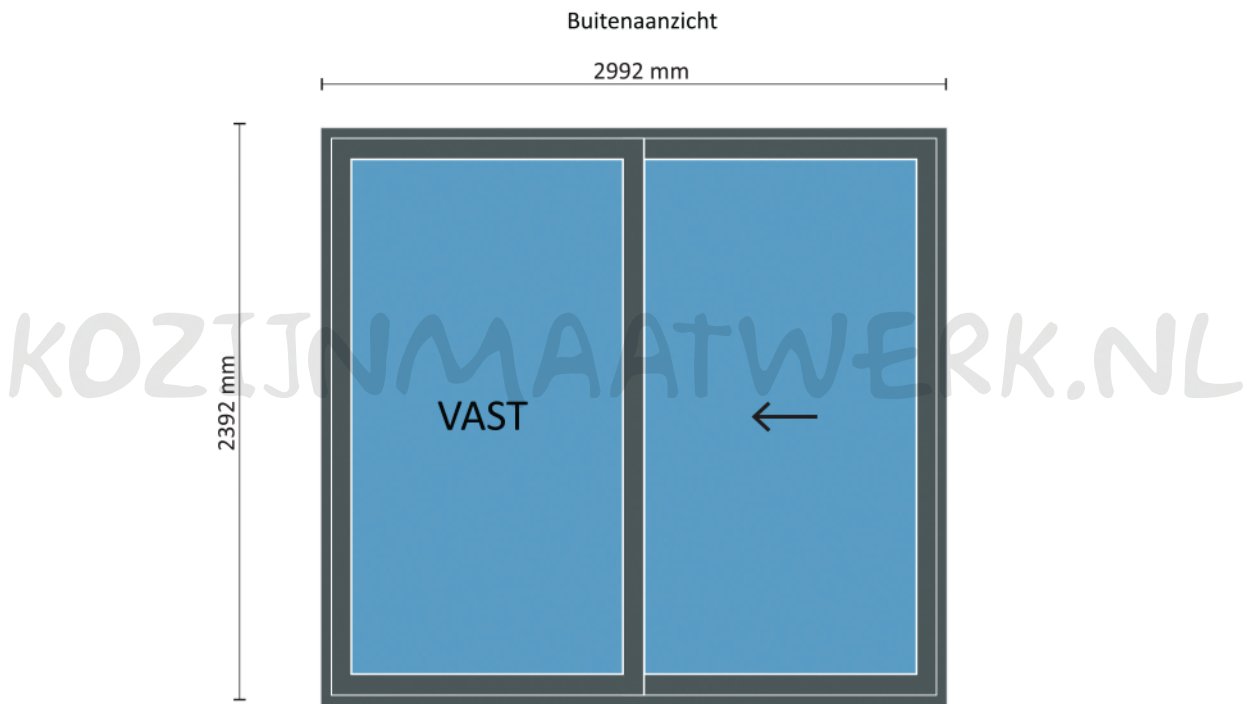

Standaard schuifpui STD570

STANDAARD
PRODUCT

STANDAARD
PRODUCT

Doorsnedes standaard schuifpui STD570

Doorsnedes standaard schuifpui STD570

Aansluitdetail nr. S71