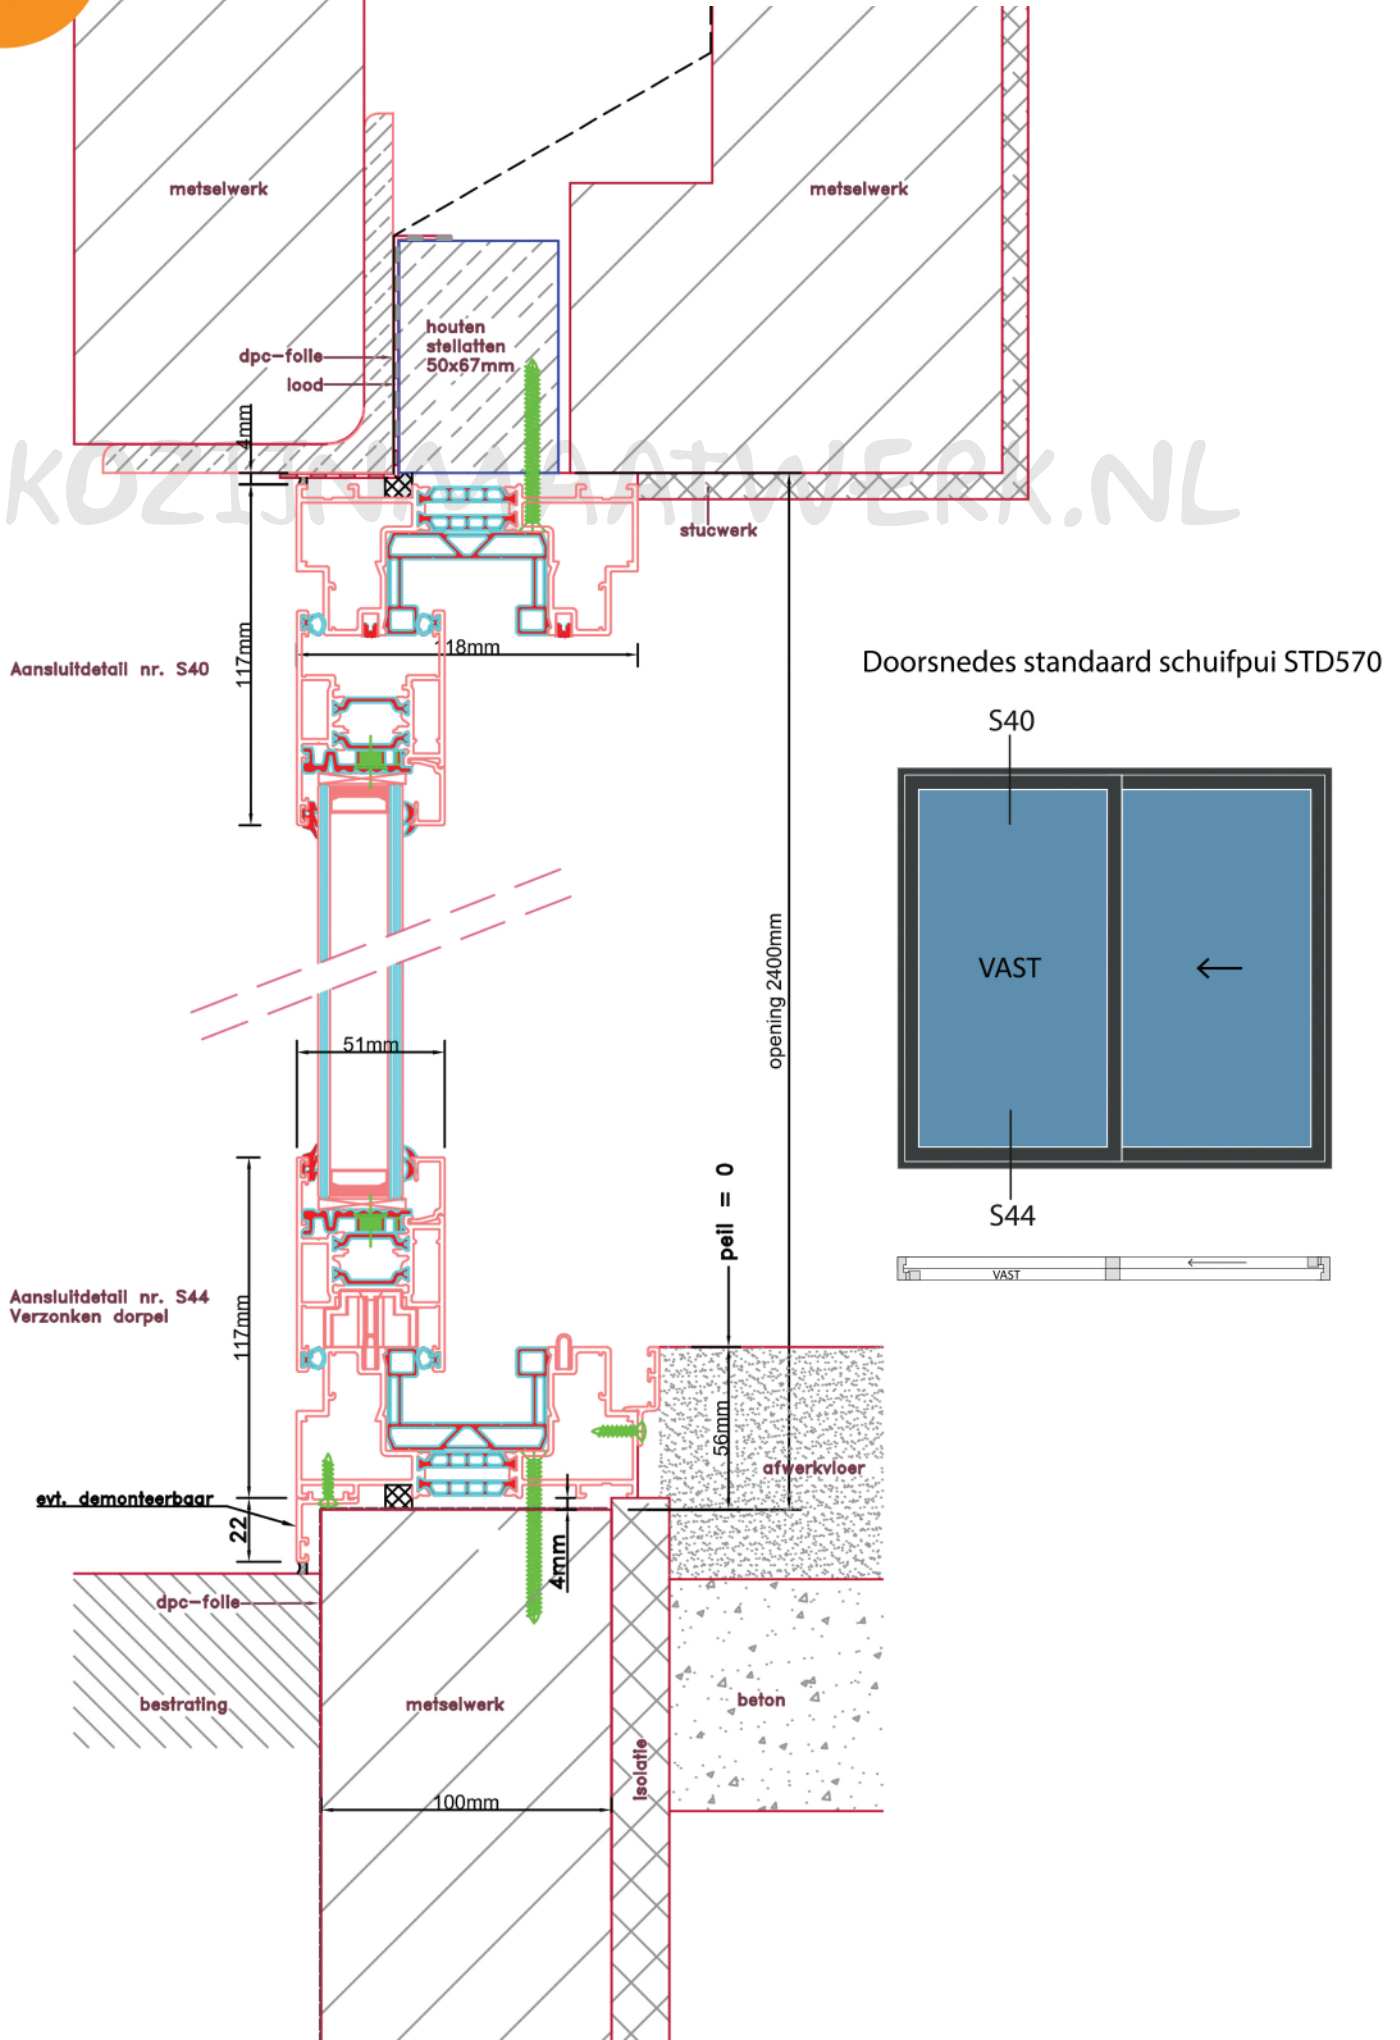

Standaard schuifpui STD570

STANDAARD
PRODUCT

STANDAARD
PRODUCT

Doorsnedes standaard schuifpui STD570

Doorsnedes standaard schuifpui STD570

Aansluitdetail nr. S71