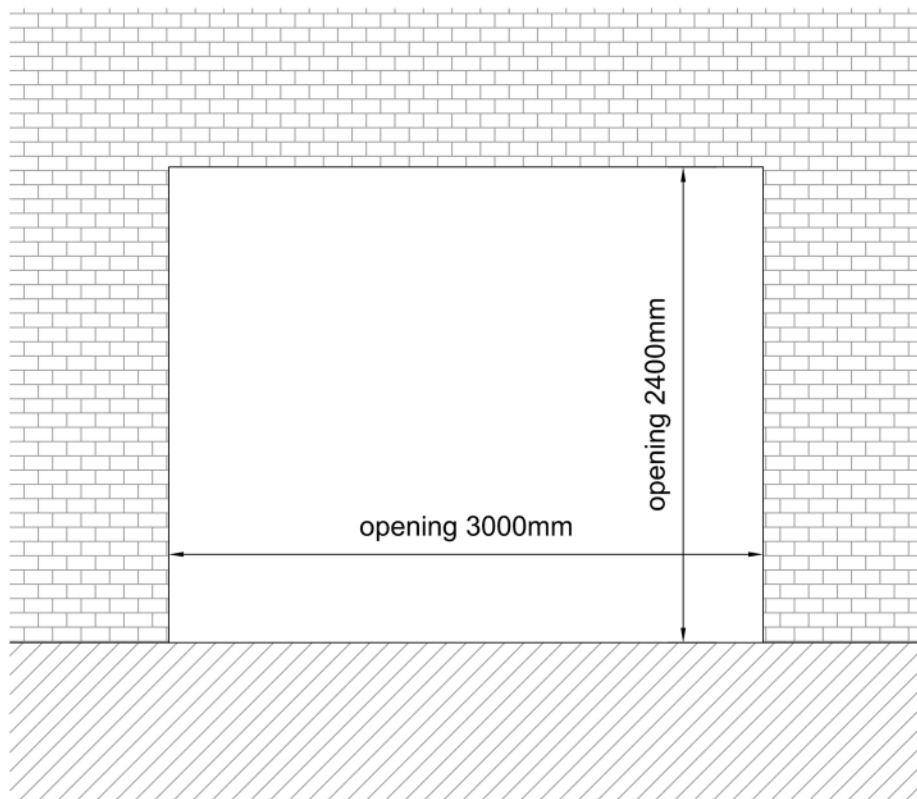

Standaard schuifpui STD570

STANDAARD
PRODUCT

STANDAARD
PRODUCT

Doorsnedes standaard schuifpui STD570

Doorsnedes standaard schuifpui STD570

Aansluitdetail nr. S71