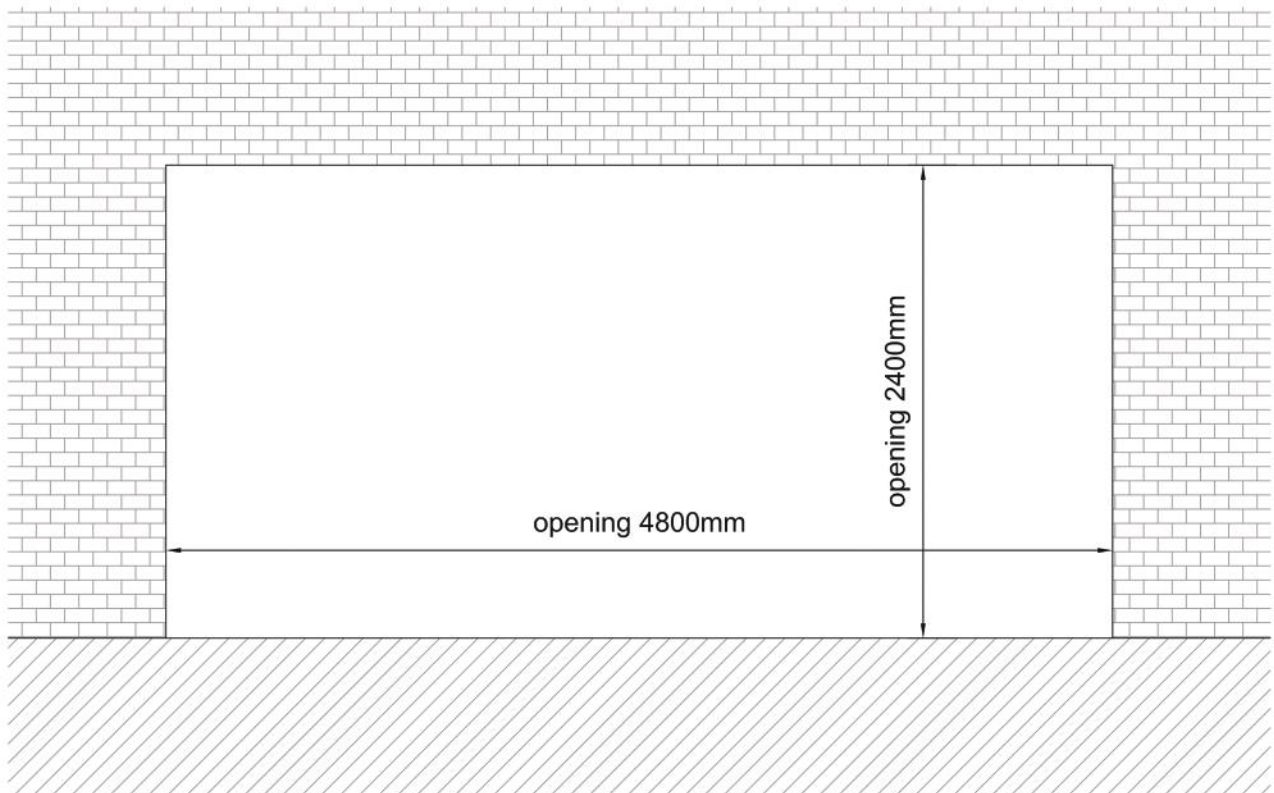

Standaard schuifpui STD550

Buitenaanzicht

4792 mm

STANDAARD
PRODUCT

STANDAARD
PRODUCT

Doorsnedes standaard schuifpui STD550

Doorsnedes standaard schuifpui STD550

Aansluitdetail nr. S71

Doorsnedes standaard schuifpui STD550

Doorsnedes standaard schuifpui STD550

Aansluitdetail nr. S70