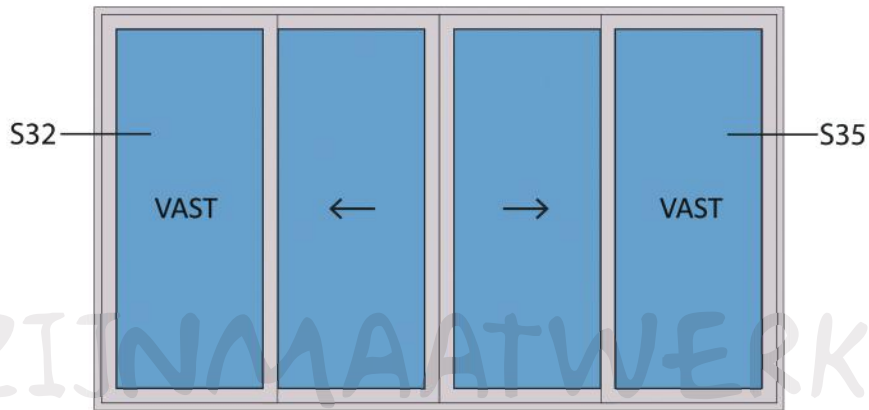

Standaard schuifpui STD550

Buitenaanzicht

4792 mm

STANDAARD
PRODUCT

STANDAARD
PRODUCT

Doorsnedes standaard schuifpui STD550

Doorsnedes standaard schuifpui STD550

Aansluitdetail nr. S71

Doorsnedes standaard schuifpui STD550

Doorsnedes standaard schuifpui STD550

Aansluitdetail nr. S70