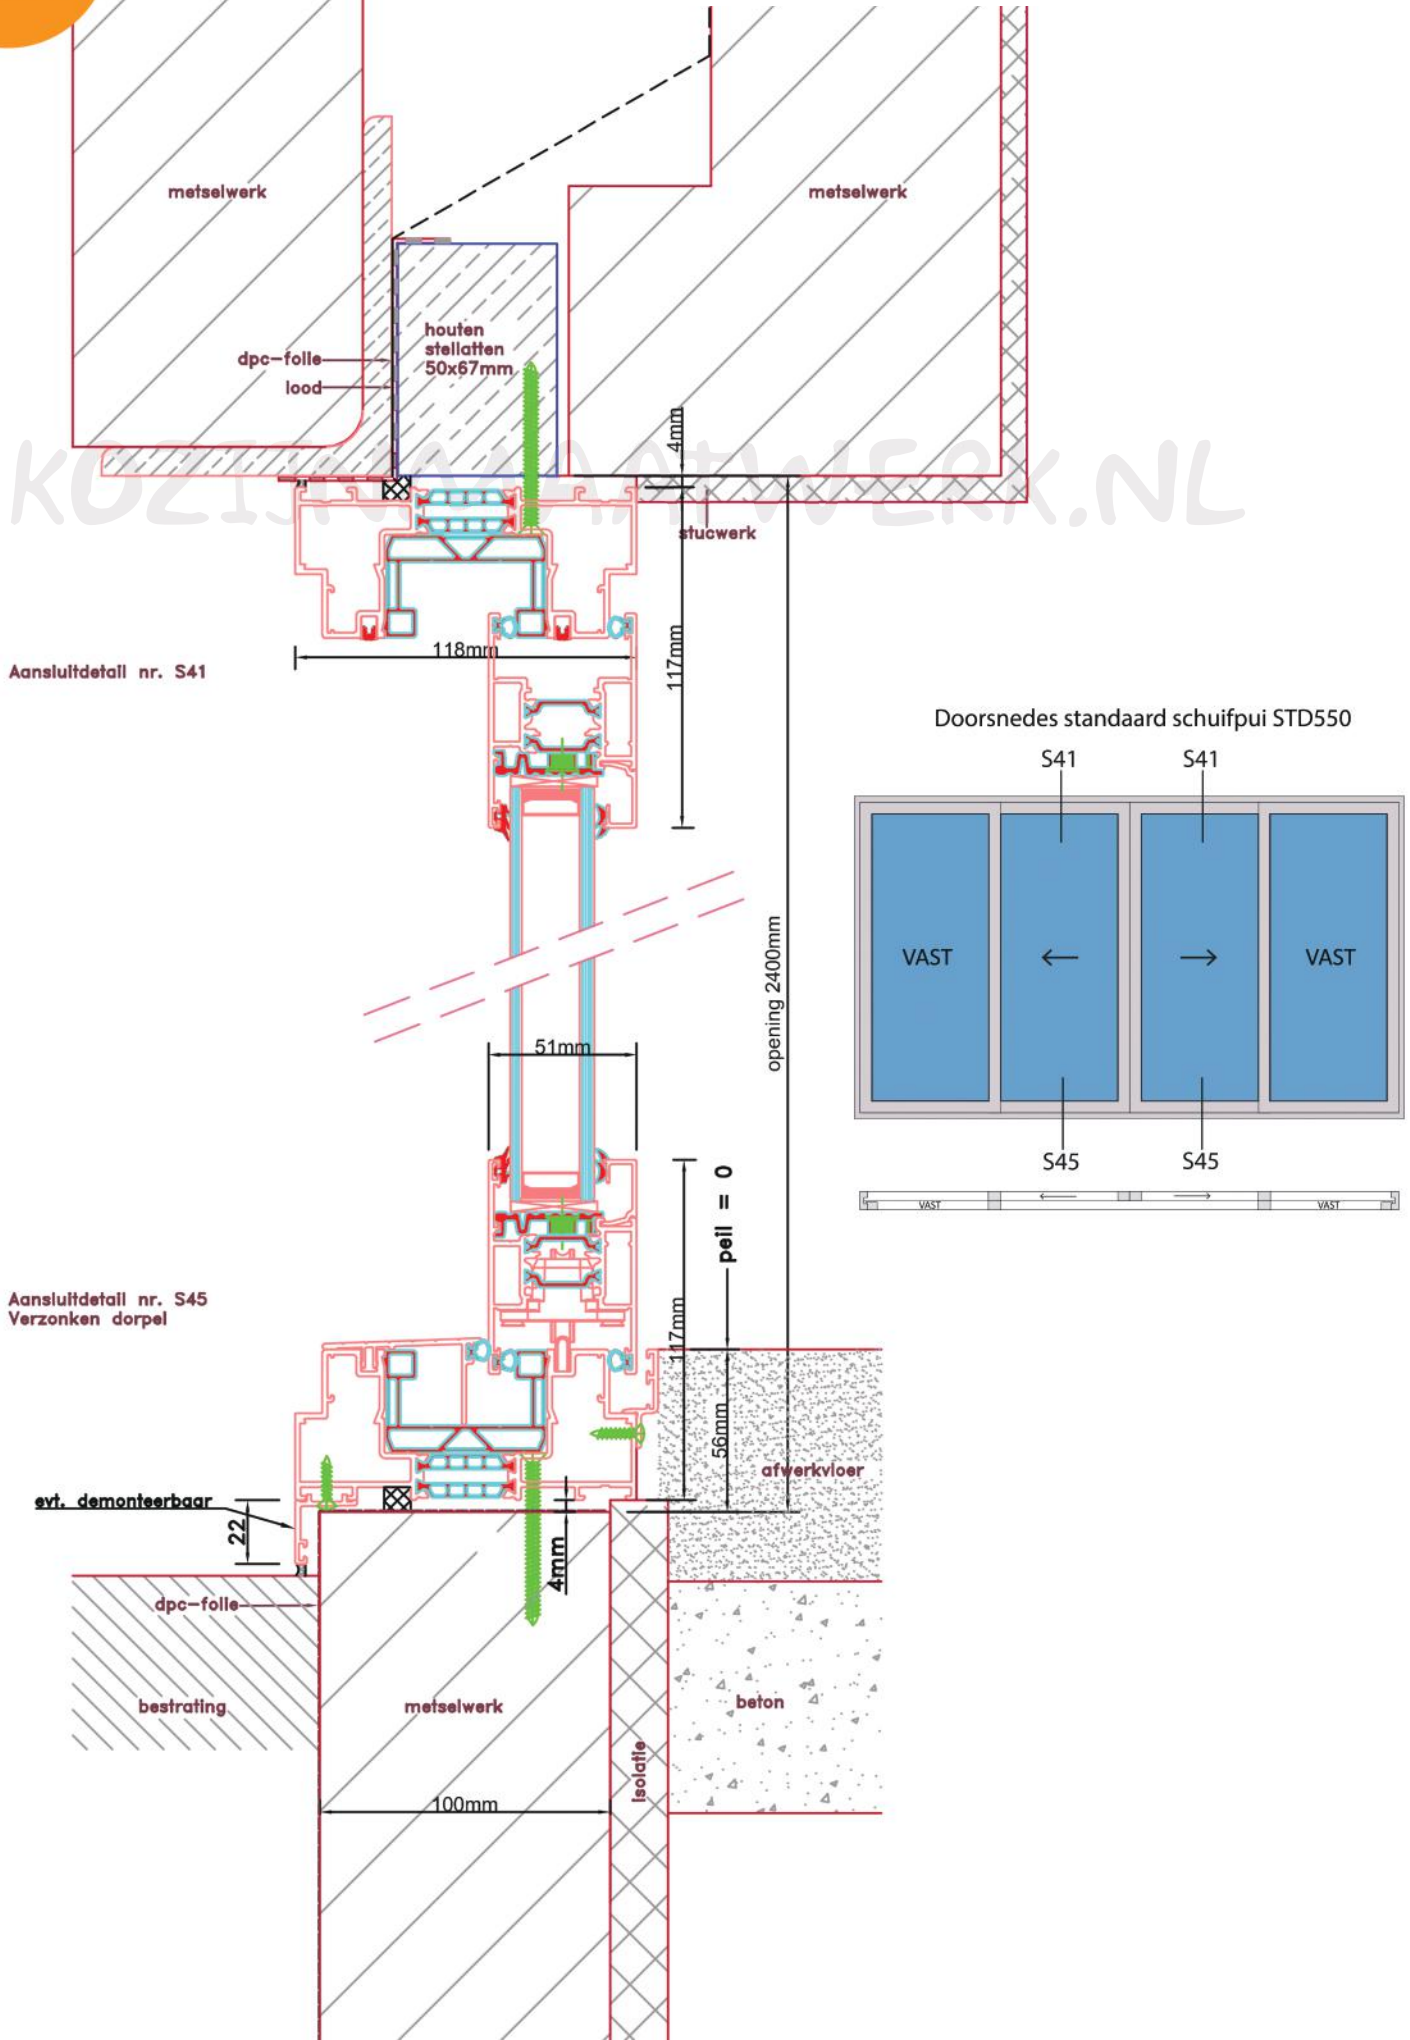

Standaard schuifpui STD550

Buitenaanzicht

4792 mm

STANDAARD
PRODUCT

STANDAARD
PRODUCT

Doorsnedes standaard schuifpui STD550

Doorsnedes standaard schuifpui STD550

Aansluitdetail nr. S71

Doorsnedes standaard schuifpui STD550

Doorsnedes standaard schuifpui STD550

Aansluitdetail nr. S70