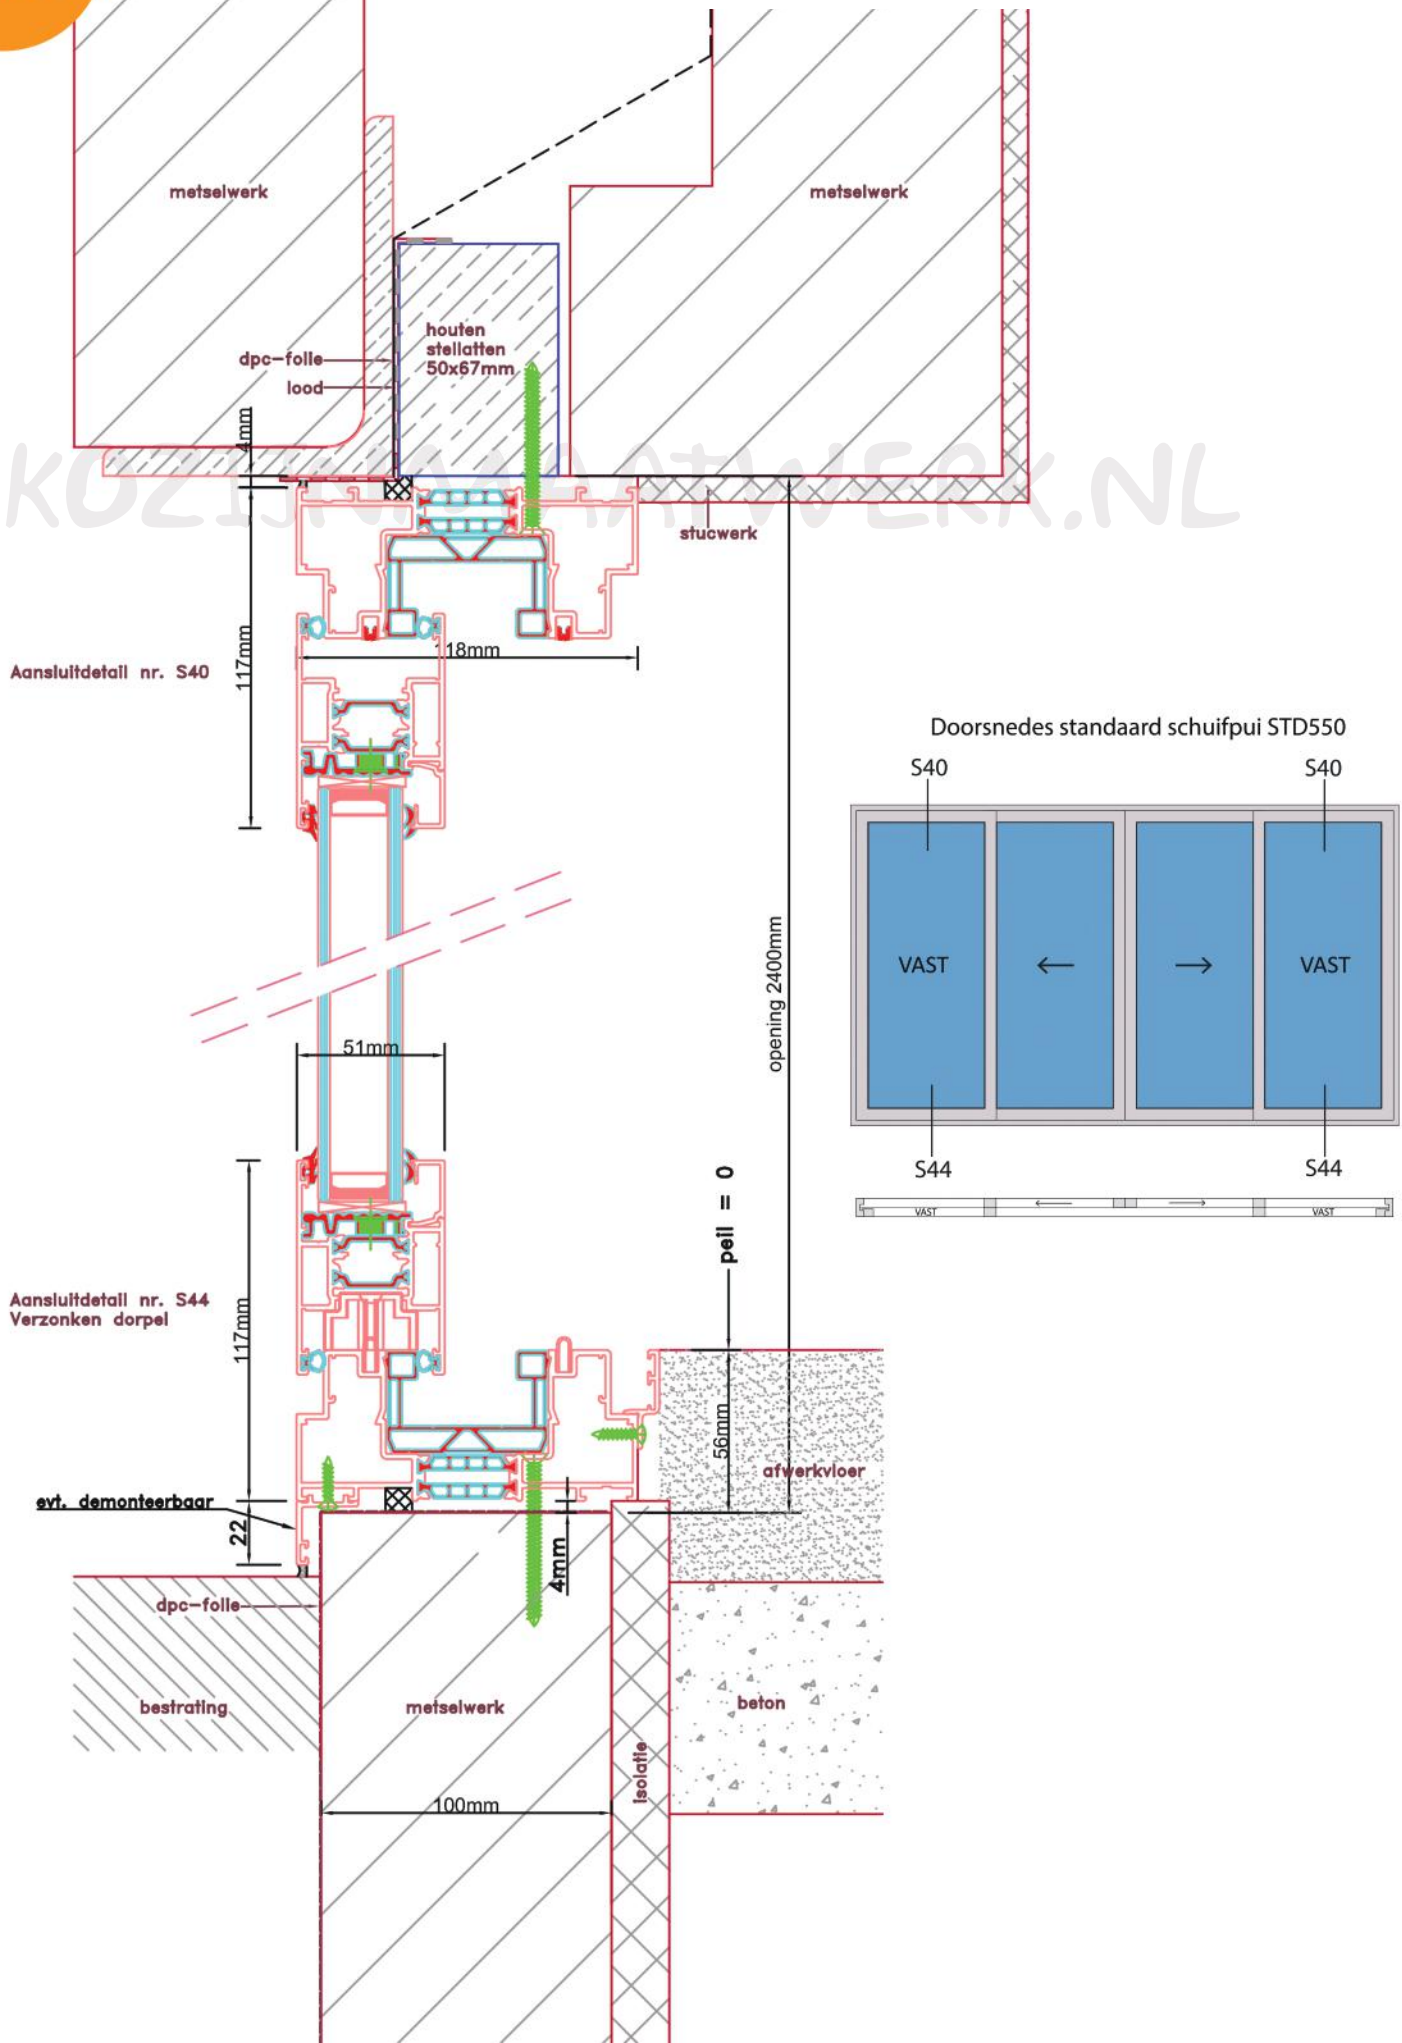

Standaard schuifpui STD550

Buitenaanzicht

4792 mm

STANDAARD
PRODUCT

STANDAARD
PRODUCT

Doorsnedes standaard schuifpui STD550

Doorsnedes standaard schuifpui STD550

Aansluitdetail nr. S71

Doorsnedes standaard schuifpui STD550

Doorsnedes standaard schuifpui STD550

Aansluitdetail nr. S70