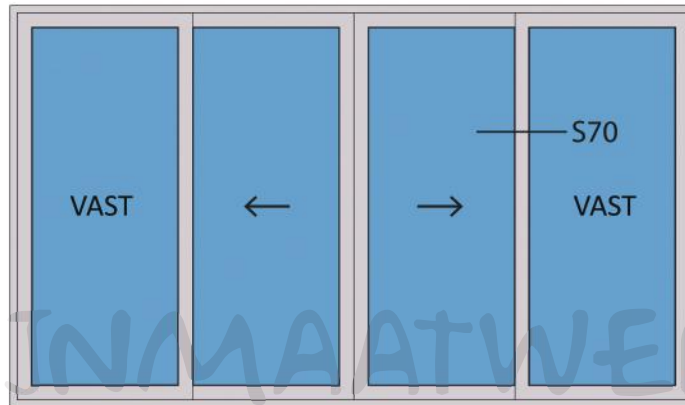

Standaard schuifpui STD550

Buitenaanzicht

4792 mm

STANDAARD
PRODUCT

STANDAARD
PRODUCT

Doorsnedes standaard schuifpui STD550

Doorsnedes standaard schuifpui STD550

Aansluitdetail nr. S71

Doorsnedes standaard schuifpui STD550

Doorsnedes standaard schuifpui STD550

Aansluitdetail nr. S70