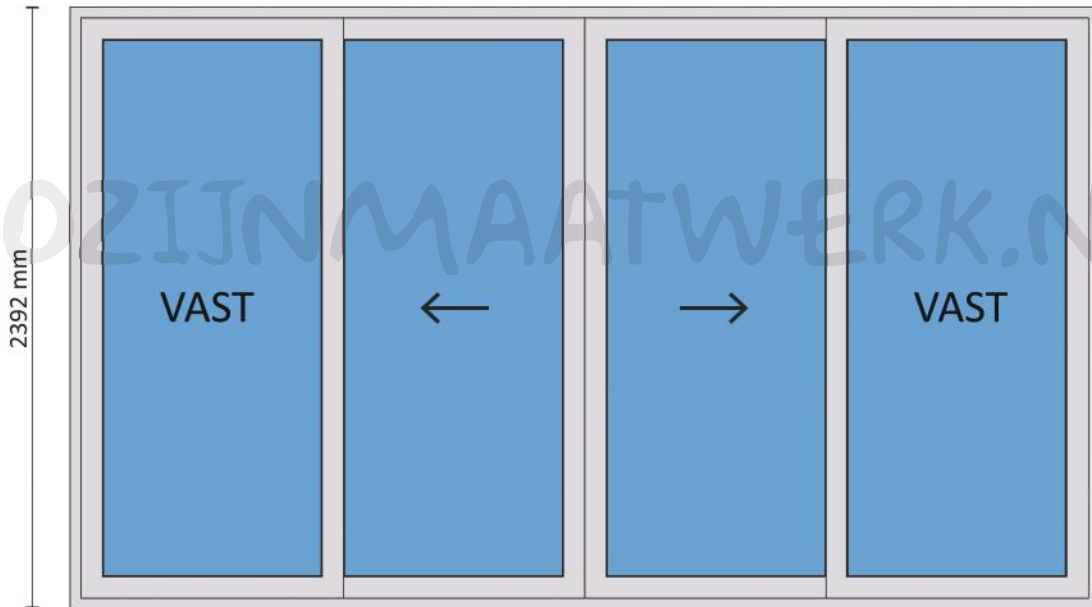

Standaard schuifpui STD550

Buitenaanzicht

4792 mm

STANDAARD
PRODUCT

STANDAARD
PRODUCT

Doorsnedes standaard schuifpui STD550

Doorsnedes standaard schuifpui STD550

Aansluitdetail nr. S71

Doorsnedes standaard schuifpui STD550

Doorsnedes standaard schuifpui STD550

Aansluitdetail nr. S70