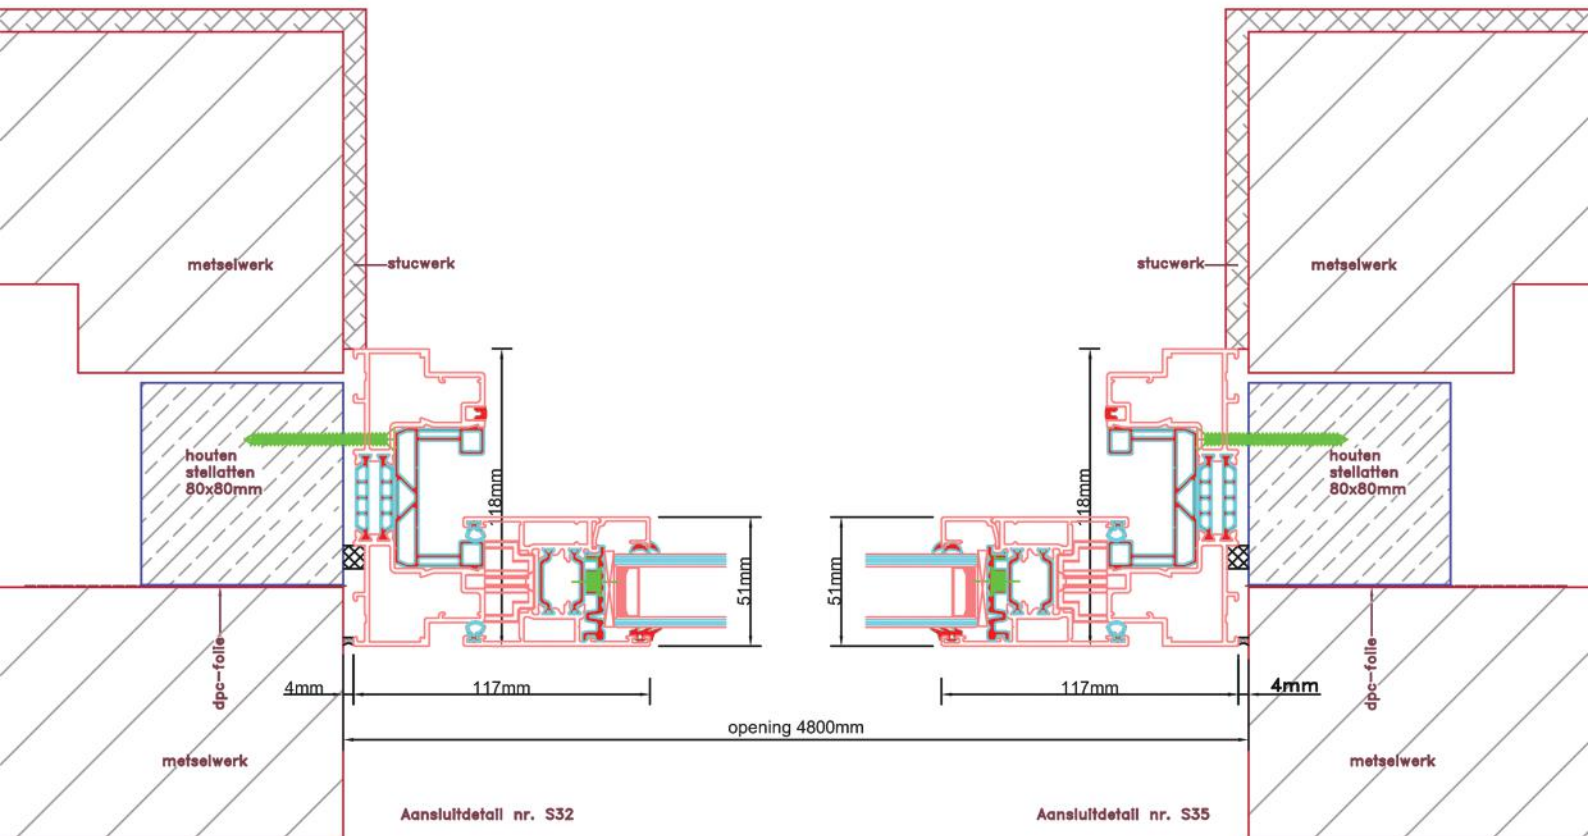

Standaard schuifpui STD550

Buitenaanzicht

4792 mm

STANDAARD
PRODUCT

STANDAARD
PRODUCT

Doorsnedes standaard schuifpui STD550

Doorsnedes standaard schuifpui STD550

Aansluitdetail nr. S71

Doorsnedes standaard schuifpui STD550

Doorsnedes standaard schuifpui STD550

Aansluitdetail nr. S70