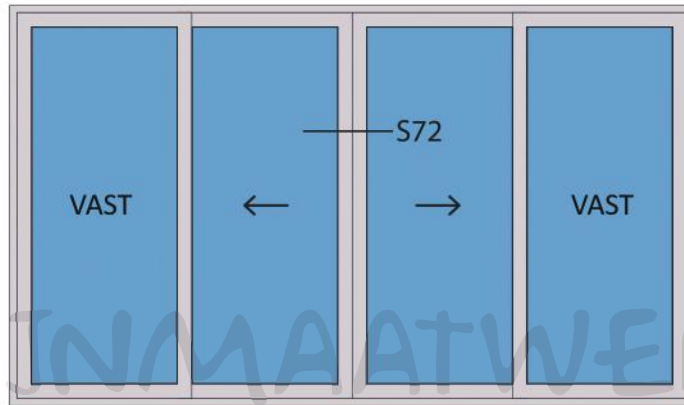

Standaard schuifpui STD550

Buitenaanzicht

4792 mm

STANDAARD
PRODUCT

STANDAARD
PRODUCT

Doorsnedes standaard schuifpui STD550

Doorsnedes standaard schuifpui STD550

Aansluitdetail nr. S71

Doorsnedes standaard schuifpui STD550

Doorsnedes standaard schuifpui STD550

Aansluitdetail nr. S70