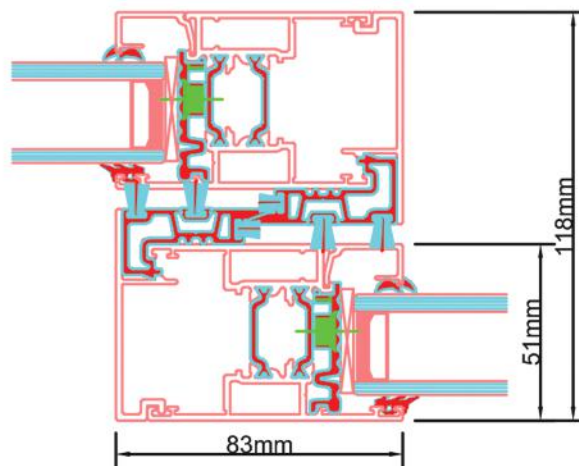

Standaard schuifpui STD550

Buitenaanzicht

4792 mm

STANDAARD
PRODUCT

STANDAARD
PRODUCT

Doorsnedes standaard schuifpui STD550

Doorsnedes standaard schuifpui STD550

Aansluitdetail nr. S71

Doorsnedes standaard schuifpui STD550

Doorsnedes standaard schuifpui STD550

Aansluitdetail nr. S70