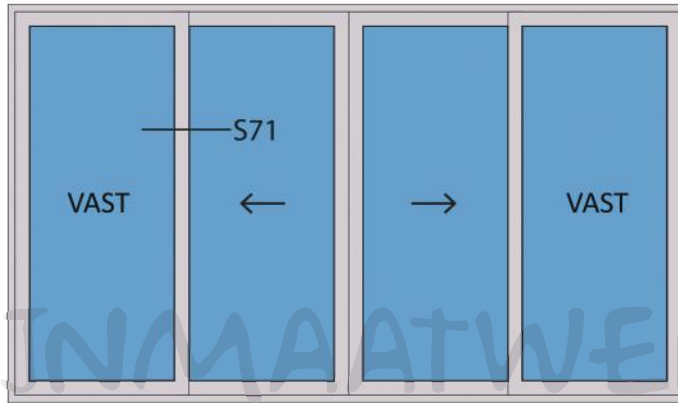

Standaard schuifpui STD550

Buitenaanzicht

4792 mm

STANDAARD
PRODUCT

STANDAARD
PRODUCT

Doorsnedes standaard schuifpui STD550

Doorsnedes standaard schuifpui STD550

Aansluitdetail nr. S71

Doorsnedes standaard schuifpui STD550

Doorsnedes standaard schuifpui STD550

Aansluitdetail nr. S70