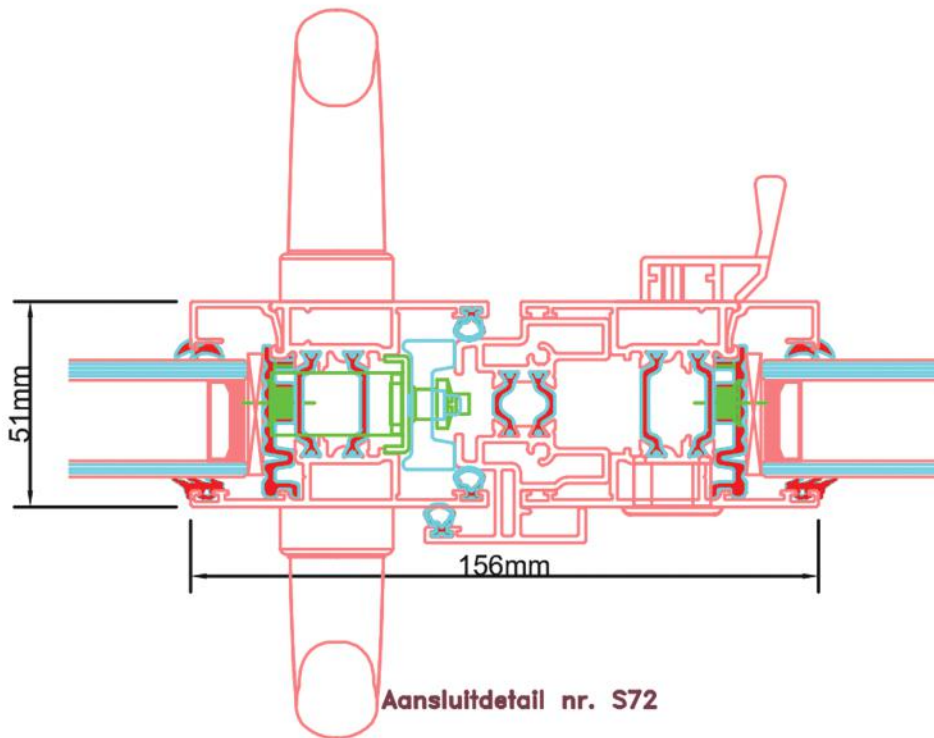

Standaard schuifpui STD550

Buitenaanzicht

4792 mm

STANDAARD
PRODUCT

STANDAARD
PRODUCT

Doorsnedes standaard schuifpui STD550

Doorsnedes standaard schuifpui STD550

Aansluitdetail nr. S71

Doorsnedes standaard schuifpui STD550

Doorsnedes standaard schuifpui STD550

Aansluitdetail nr. S70