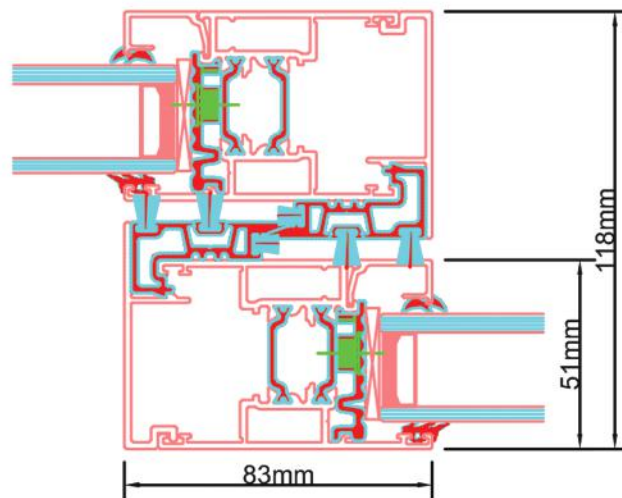

Standaard schuifpui STD530

Buitenaanzicht

STANDAARD
PRODUCT

STANDAARD
PRODUCT

STANDAARD
PRODUCT

Doorsnedes standaard schuifpui STD530

Aansluitdetail nr. S33

Aansluitdetail nr. S51

Doorsnedes standaard schuifpui STD530

KOZIJNMAATWERK.NL

Aansluitdetail nr. S70