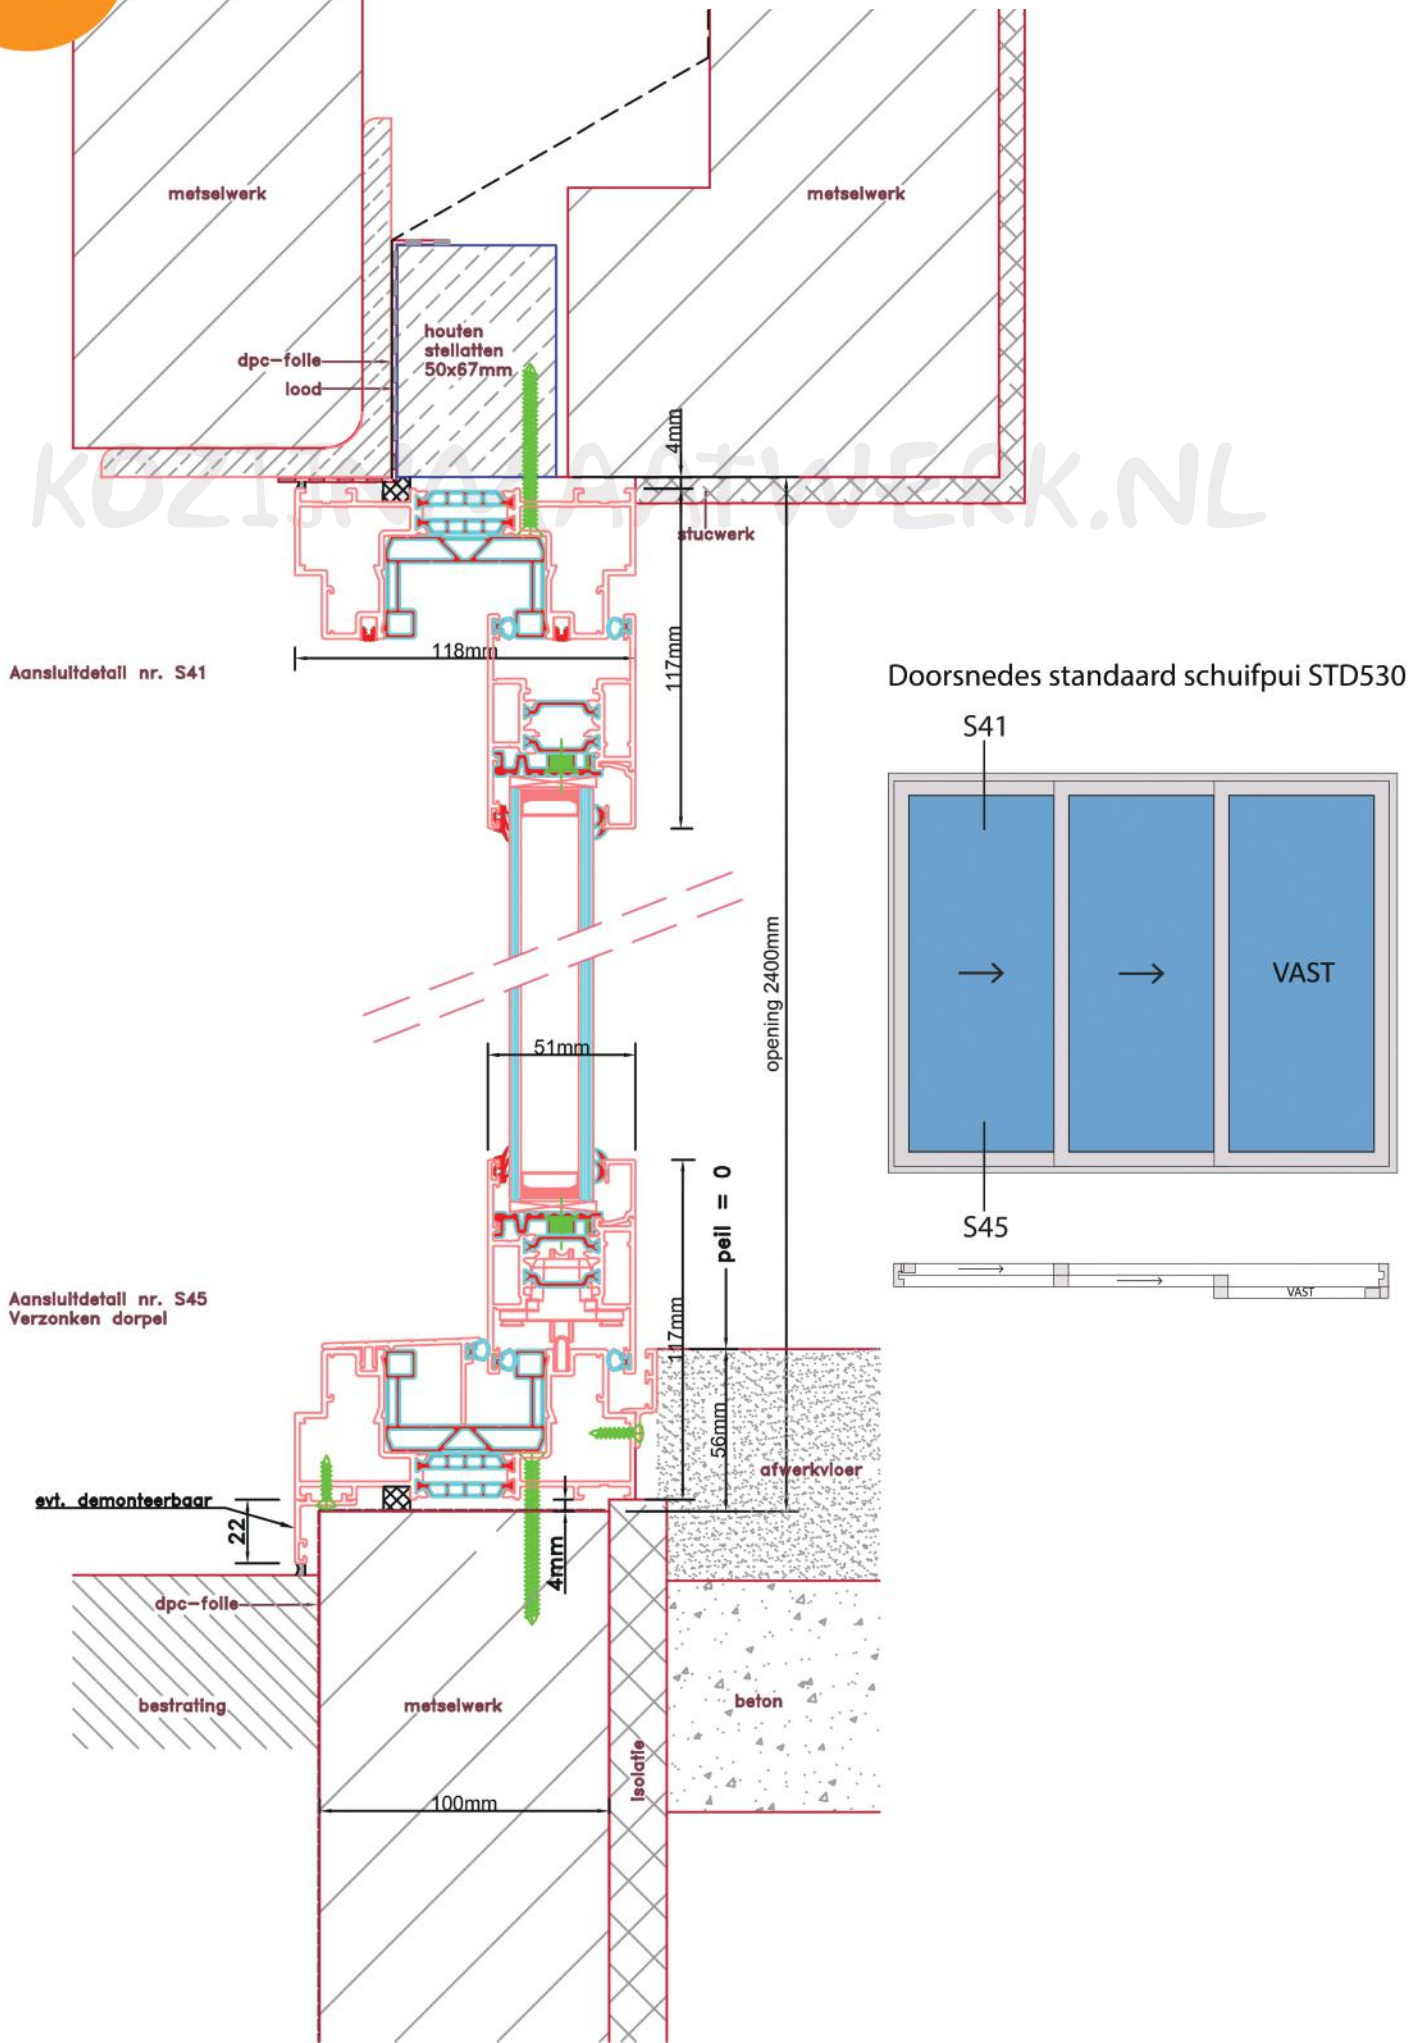

Standaard schuifpui STD530

Buitenaanzicht

STANDAARD
PRODUCT

STANDAARD
PRODUCT

STANDAARD
PRODUCT

Doorsnedes standaard schuifpui STD530

Aansluitdetail nr. S33

Aansluitdetail nr. S51

Doorsnedes standaard schuifpui STD530

KOZIJNMAATWERK.NL

Aansluitdetail nr. S70