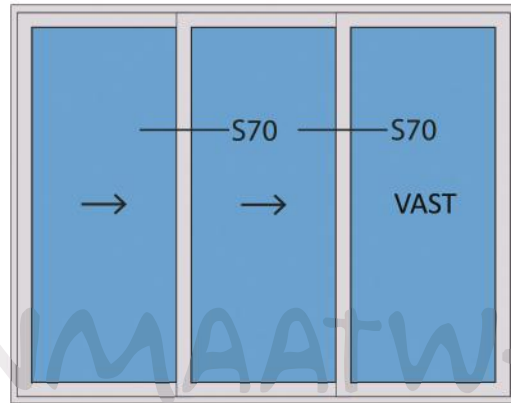

Standaard schuifpui STD530

Buitenaanzicht

STANDAARD
PRODUCT

STANDAARD
PRODUCT

STANDAARD
PRODUCT

Doorsnedes standaard schuifpui STD530

Aansluitdetail nr. S33

Aansluitdetail nr. S51

Doorsnedes standaard schuifpui STD530

KOZIJNMAATWERK.NL

Aansluitdetail nr. S70