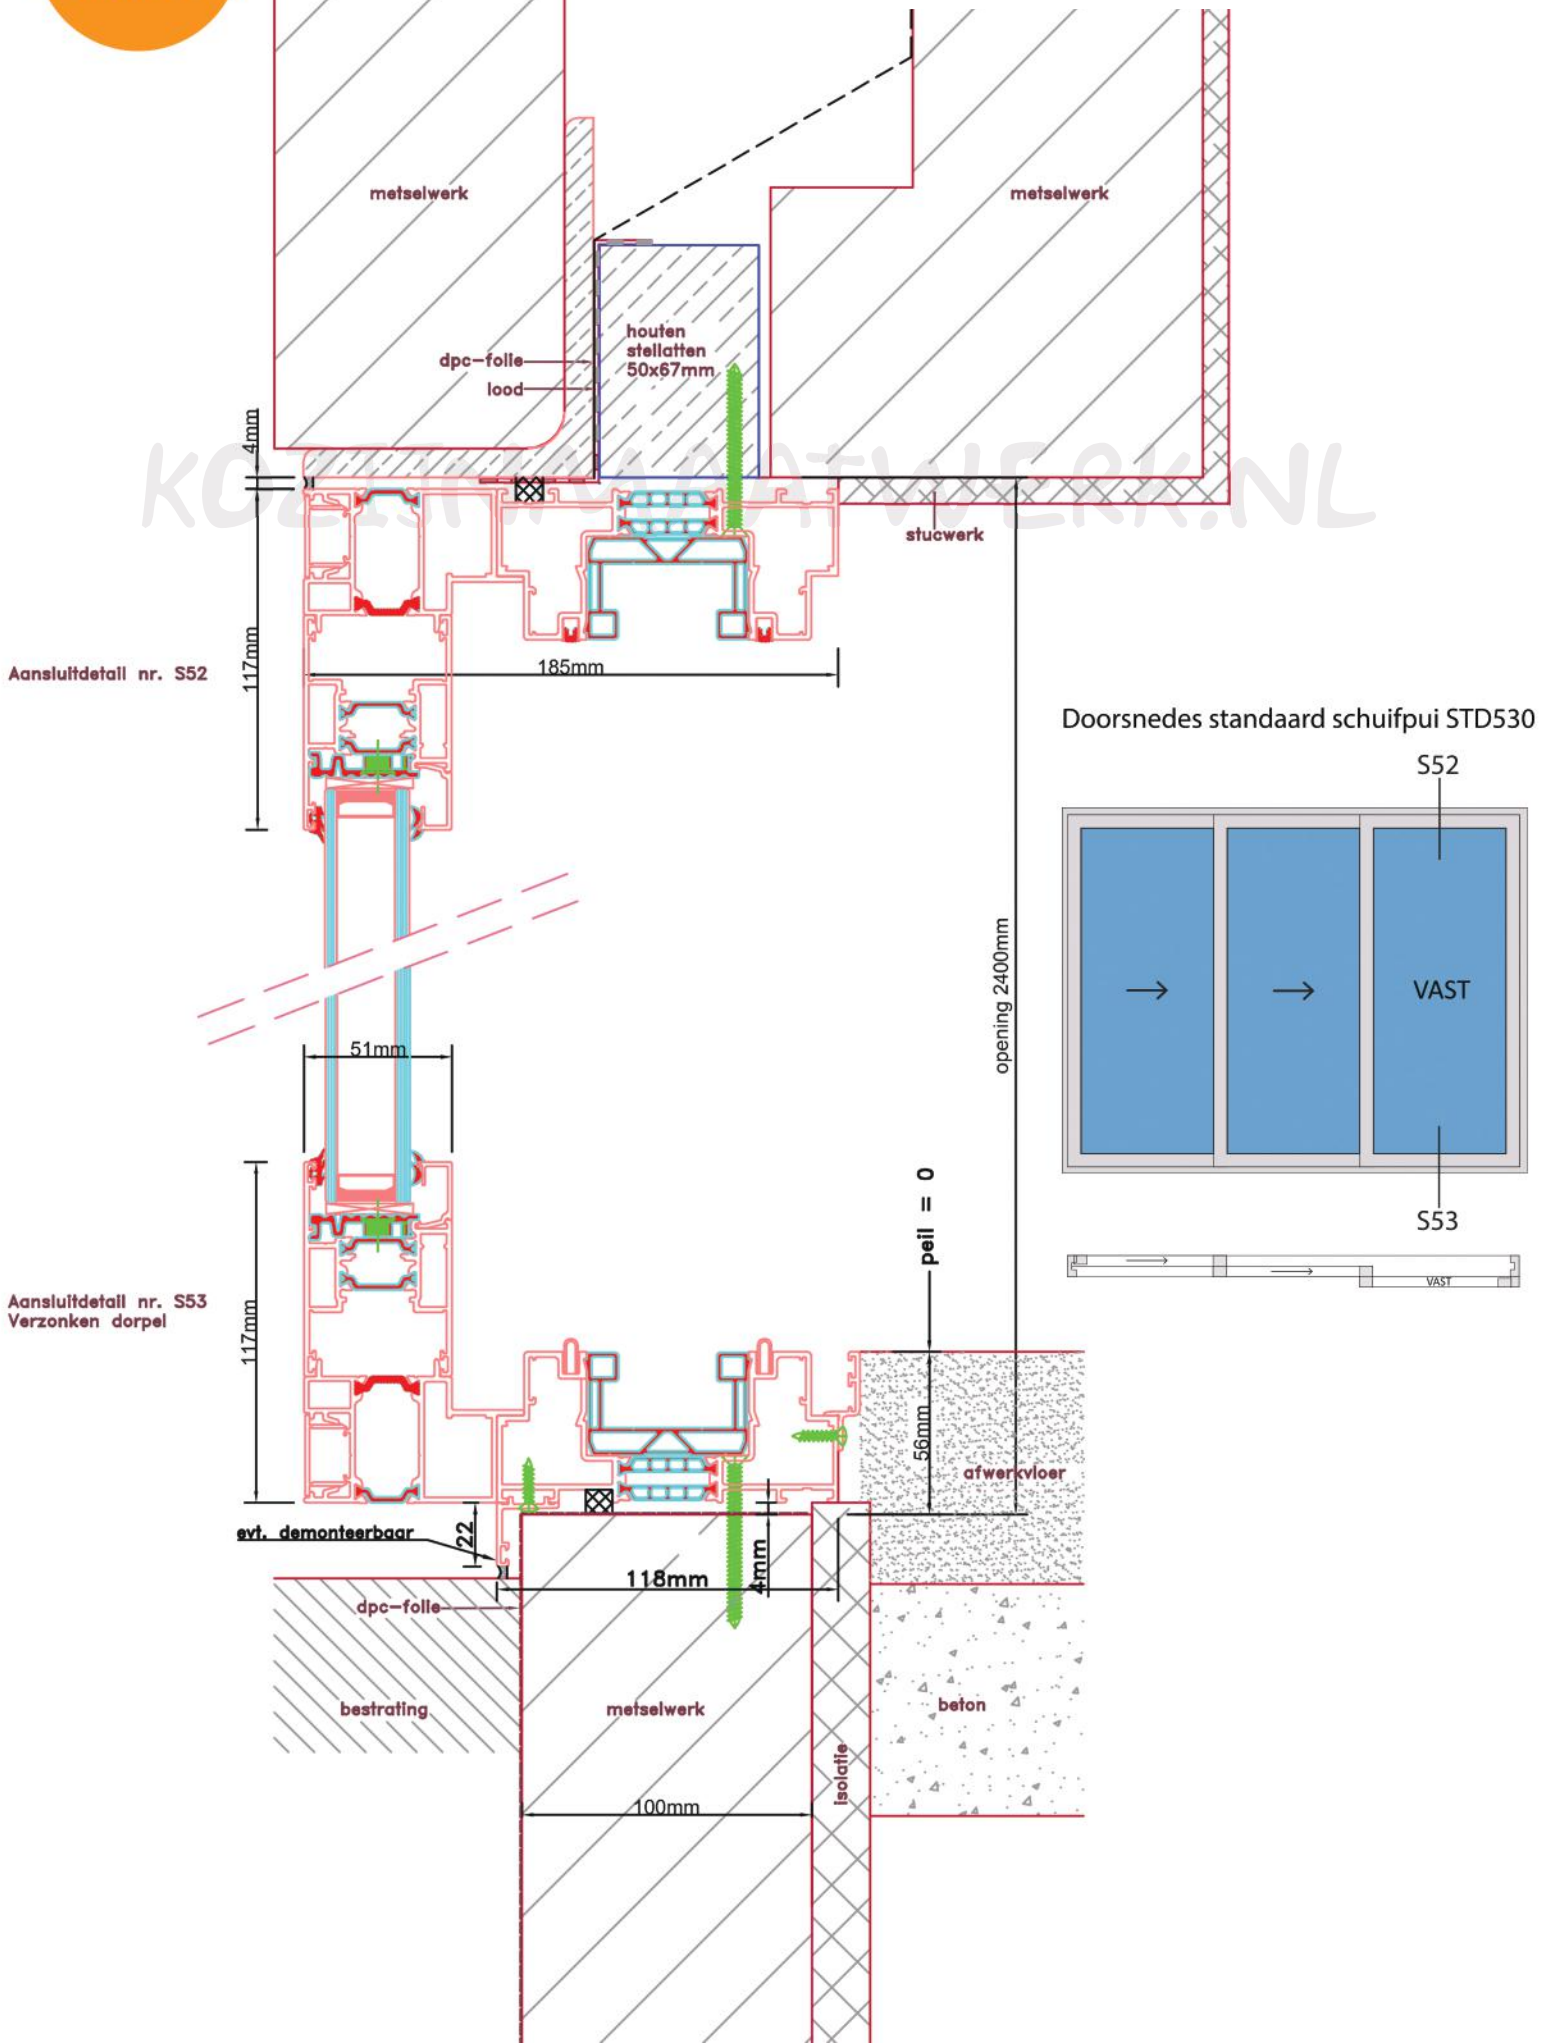

Standaard schuifpui STD530

Buitenaanzicht

STANDAARD
PRODUCT

STANDAARD
PRODUCT

STANDAARD
PRODUCT

Doorsnedes standaard schuifpui STD530

Aansluitdetail nr. S33

Aansluitdetail nr. S51

Doorsnedes standaard schuifpui STD530

KOZIJNMAATWERK.NL

Aansluitdetail nr. S70