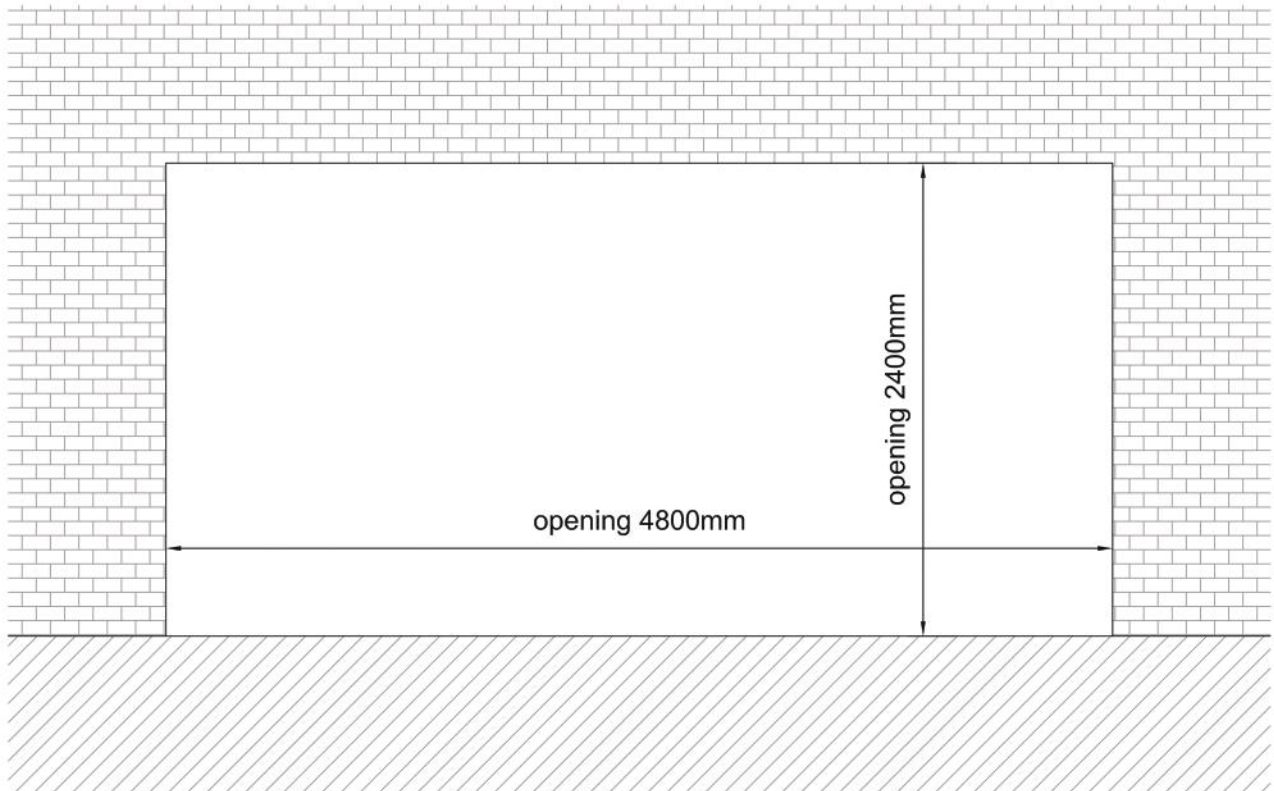

Standaard schuifpui STD530

Buitenaanzicht

STANDAARD
PRODUCT

STANDAARD
PRODUCT

STANDAARD
PRODUCT

Doorsnedes standaard schuifpui STD530

Aansluitdetail nr. S33

Aansluitdetail nr. S51

Doorsnedes standaard schuifpui STD530

KOZIJNMAATWERK.NL

Aansluitdetail nr. S70