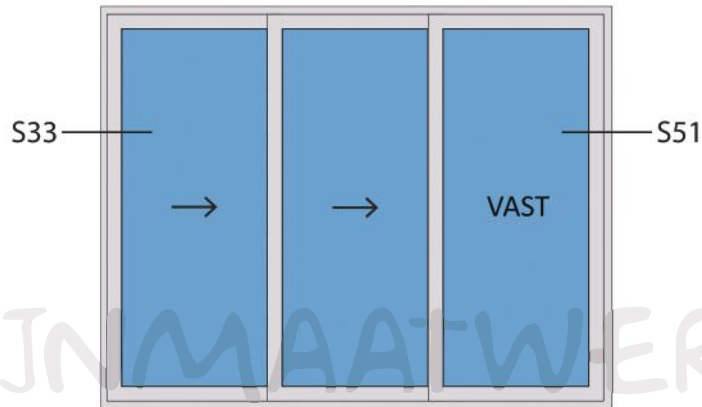

Standaard schuifpui STD530

Buitenaanzicht

STANDAARD
PRODUCT

STANDAARD
PRODUCT

STANDAARD
PRODUCT

Doorsnedes standaard schuifpui STD530

Aansluitdetail nr. S33

Aansluitdetail nr. S51

Doorsnedes standaard schuifpui STD530

KOZIJNMAATWERK.NL

Aansluitdetail nr. S70