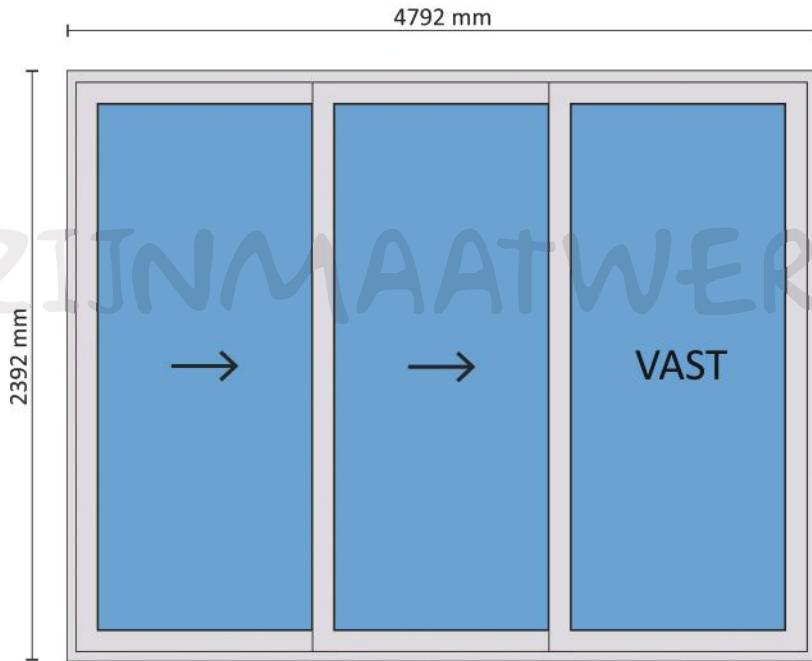

Standaard schuifpui STD530

Buitenaanzicht

STANDAARD
PRODUCT

STANDAARD
PRODUCT

STANDAARD
PRODUCT

Doorsnedes standaard schuifpui STD530

Aansluitdetail nr. S33

Aansluitdetail nr. S51

Doorsnedes standaard schuifpui STD530

KOZIJNMAATWERK.NL

Aansluitdetail nr. S70