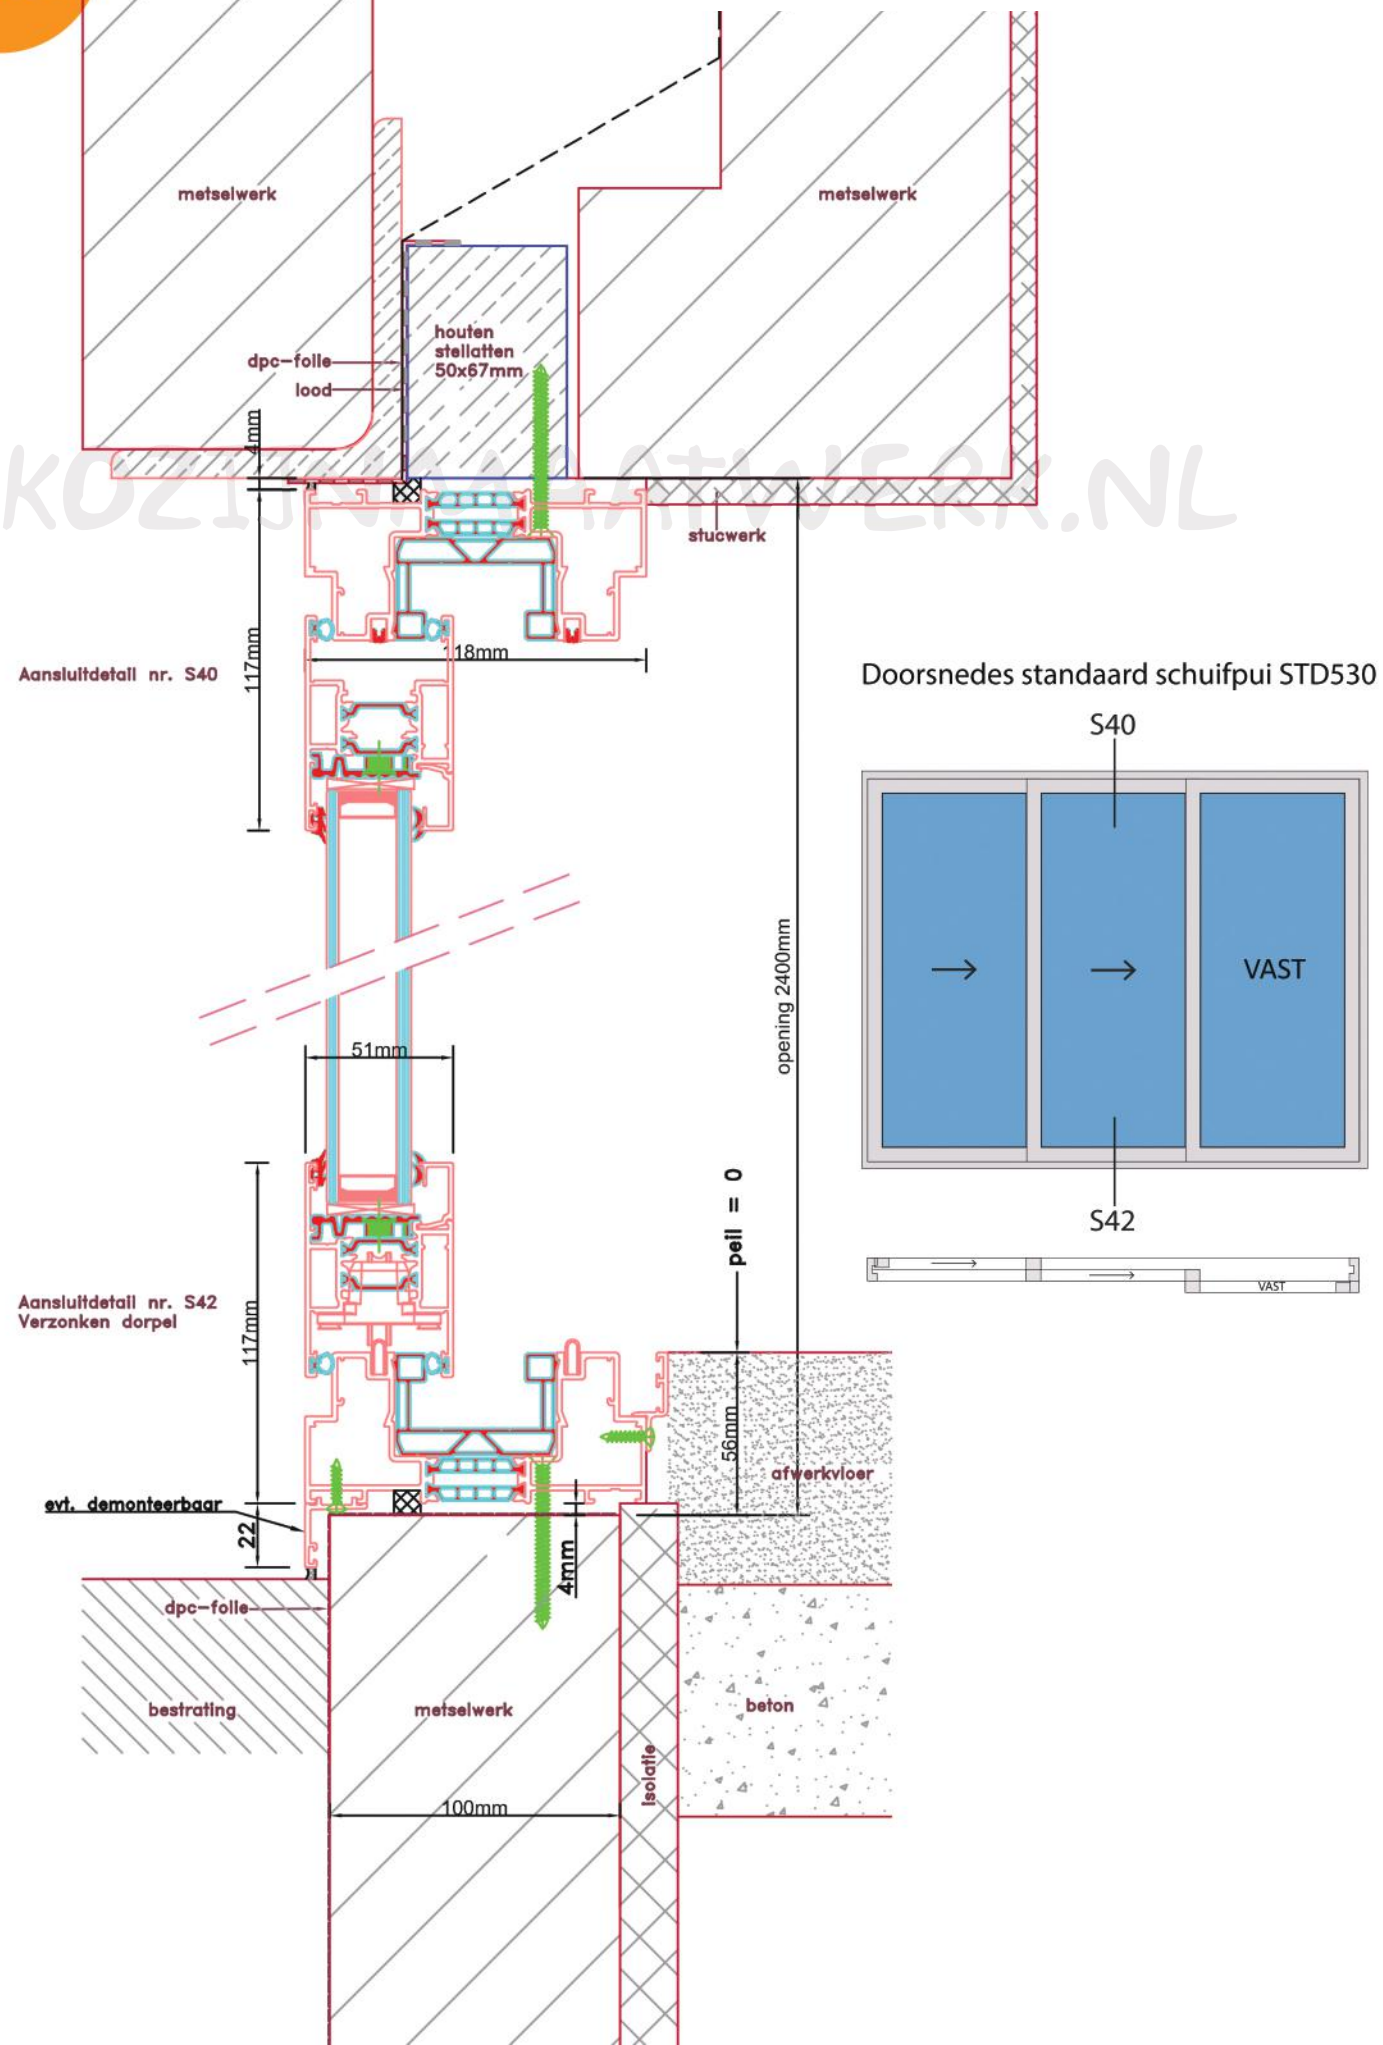

Standaard schuifpui STD530

Buitenaanzicht

STANDAARD
PRODUCT

STANDAARD
PRODUCT

STANDAARD
PRODUCT

Doorsnedes standaard schuifpui STD530

Aansluitdetail nr. S33

Aansluitdetail nr. S51

Doorsnedes standaard schuifpui STD530

KOZIJNMAATWERK.NL

Aansluitdetail nr. S70