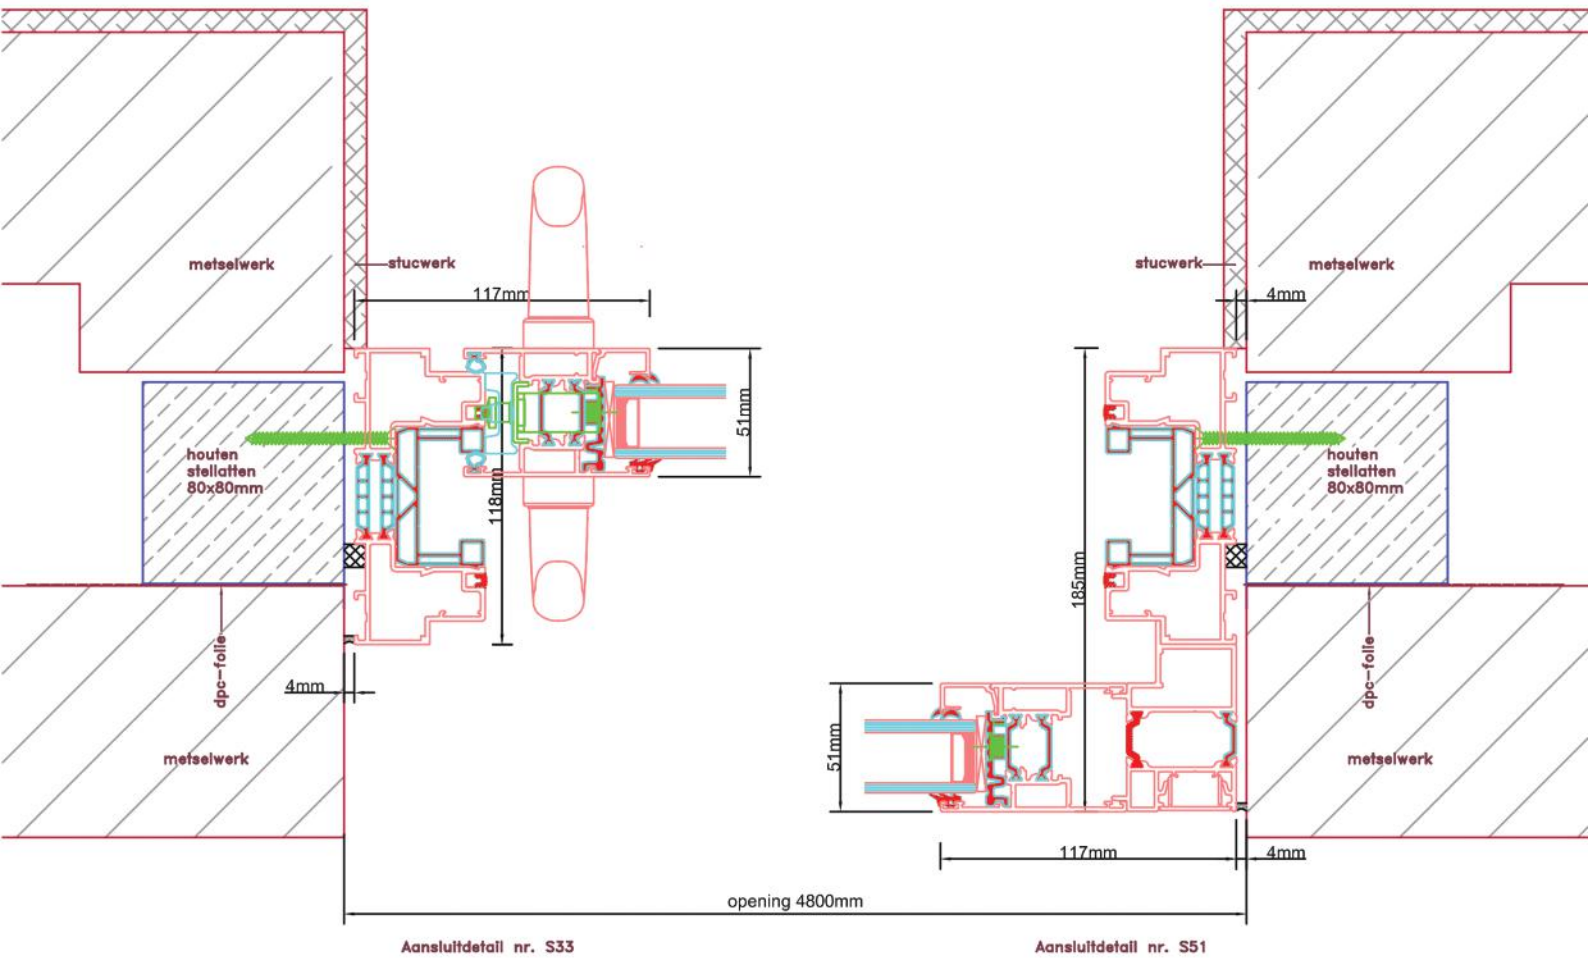

Standaard schuifpui STD530

Buitenaanzicht

STANDAARD
PRODUCT

STANDAARD
PRODUCT

STANDAARD
PRODUCT

Doorsnedes standaard schuifpui STD530

Aansluitdetail nr. S33

Aansluitdetail nr. S51

Doorsnedes standaard schuifpui STD530

KOZIJNMAATWERK.NL

Aansluitdetail nr. S70