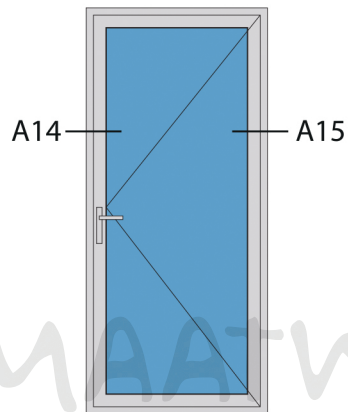

### Standaard deur STD470

Buitenaanzicht

Doorsnedes standaard deur STD470

KOZIJNMAATWERK.NL