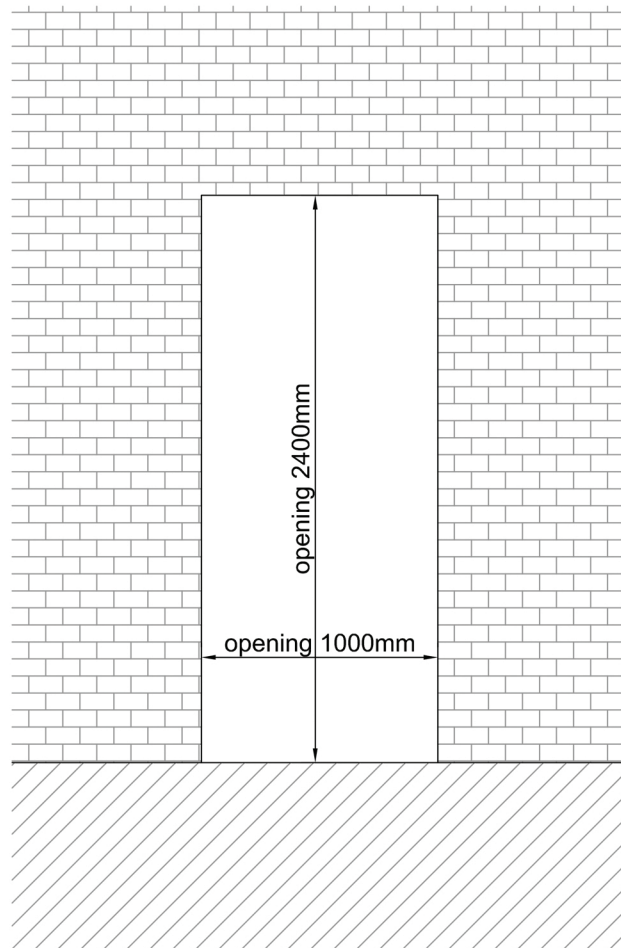

### Standaard deur STD470

Buitenaanzicht

Doorsnedes standaard deur STD470

KOZIJNMAATWERK.NL