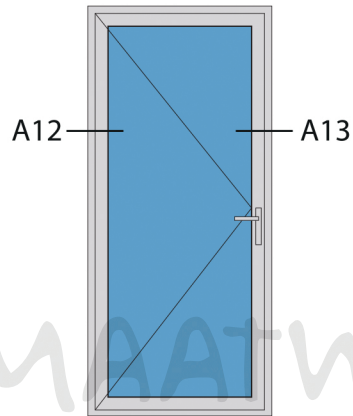

Standaard deur STD460

Buitenaanzicht

STANDAARD
PRODUCT

Aansluitdetail nr. A10

Aansluitdetail nr. A11

Doorsnedes standaard deur STD460

Doorsnedes standaard deur STD460

KOZIJNMAATWERK.NL