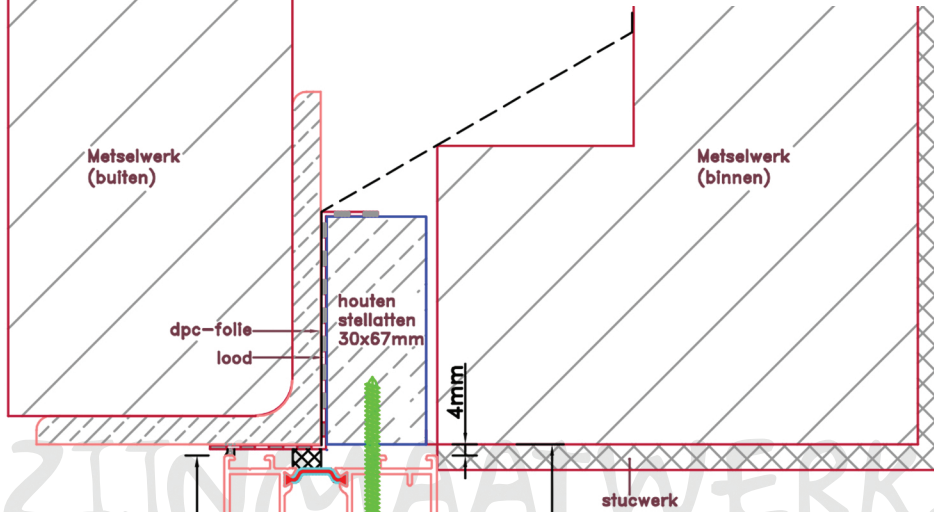

Standaard deur STD460

Buitenaanzicht

STANDAARD
PRODUCT

Aansluitdetail nr. A10

Aansluitdetail nr. A11

Doorsnedes standaard deur STD460

Doorsnedes standaard deur STD460

KOZIJNMAATWERK.NL