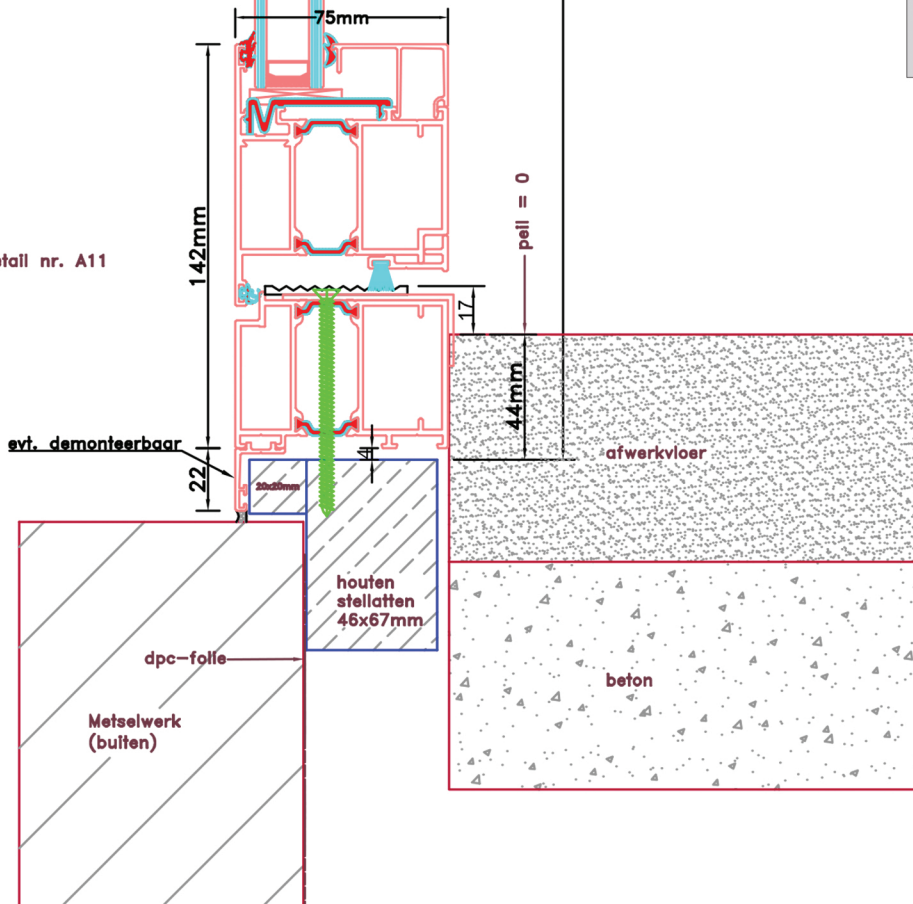

Standaard deur STD460

Buitenaanzicht

STANDAARD
PRODUCT

Aansluitdetail nr. A10

Aansluitdetail nr. A11

Doorsnedes standaard deur STD460

Doorsnedes standaard deur STD460

KOZIJNMAATWERK.NL