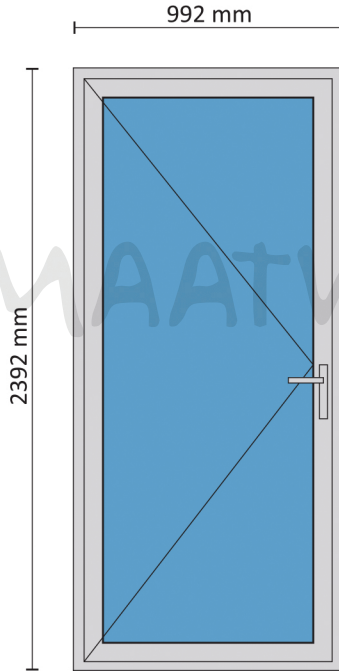

Standaard deur STD460

Buitenaanzicht

STANDAARD
PRODUCT

Aansluitdetail nr. A10

Aansluitdetail nr. A11

Doorsnedes standaard deur STD460

Doorsnedes standaard deur STD460

KOZIJNMAATWERK.NL