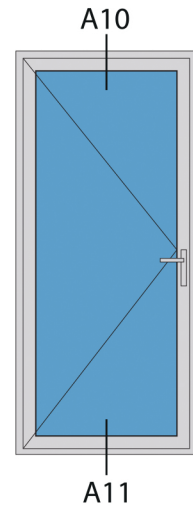

Standaard deur STD460

Buitenaanzicht

STANDAARD
PRODUCT

Aansluitdetail nr. A10

Aansluitdetail nr. A11

Doorsnedes standaard deur STD460

Doorsnedes standaard deur STD460

KOZIJNMAATWERK.NL