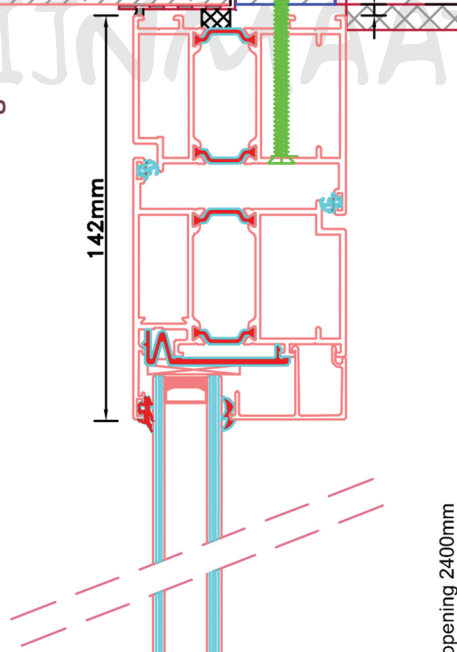

Standaard deur STD460

Buitenaanzicht

STANDAARD
PRODUCT

Aansluitdetail nr. A10

Aansluitdetail nr. A11

Doorsnedes standaard deur STD460

Doorsnedes standaard deur STD460

KOZIJNMAATWERK.NL