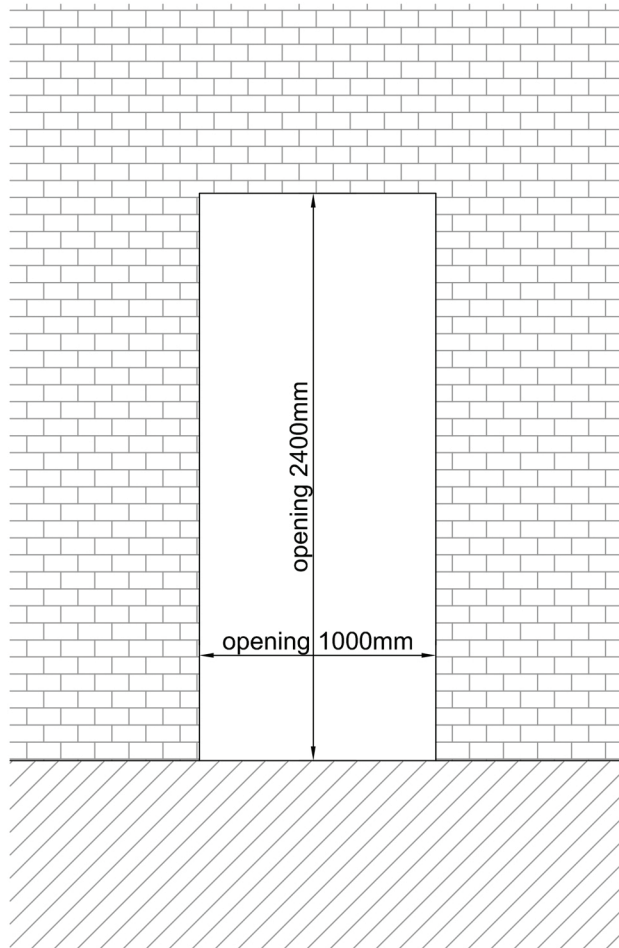

Standaard deur STD460

Buitenaanzicht

STANDAARD
PRODUCT

Aansluitdetail nr. A10

Aansluitdetail nr. A11

Doorsnedes standaard deur STD460

Doorsnedes standaard deur STD460

KOZIJNMAATWERK.NL