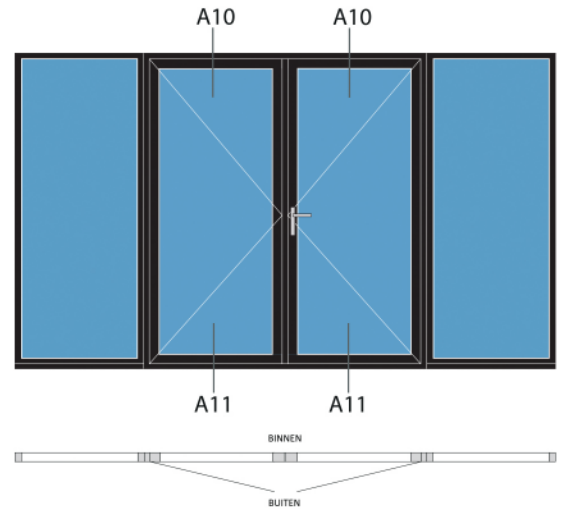

### Standaard dubbele deur STD440

STANDAARD  
PRODUCT

Aansluitdetail nr. K10

opening 2400mm

Doorsnedes dubbele deur STD440

Aansluitdetail nr. A22

STANDAARD  
PRODUCT

Aansluitdetail nr. A10

Aansluitdetail nr. A11

opening 2400mm

peil = 0

Doorsnedes dubbele deur STD440

Doorsnedes dubbele deur STD440

Aansluitdetail nr. K12

Aansluitdetail nr. K13

Doorsnedes dubbele deur STD440

Aansluitdetail nr. A18

Doorsnedes dubbele deur STD440

Doorsnedes dubbele deur STD440

Aansluitdetail nr. A16