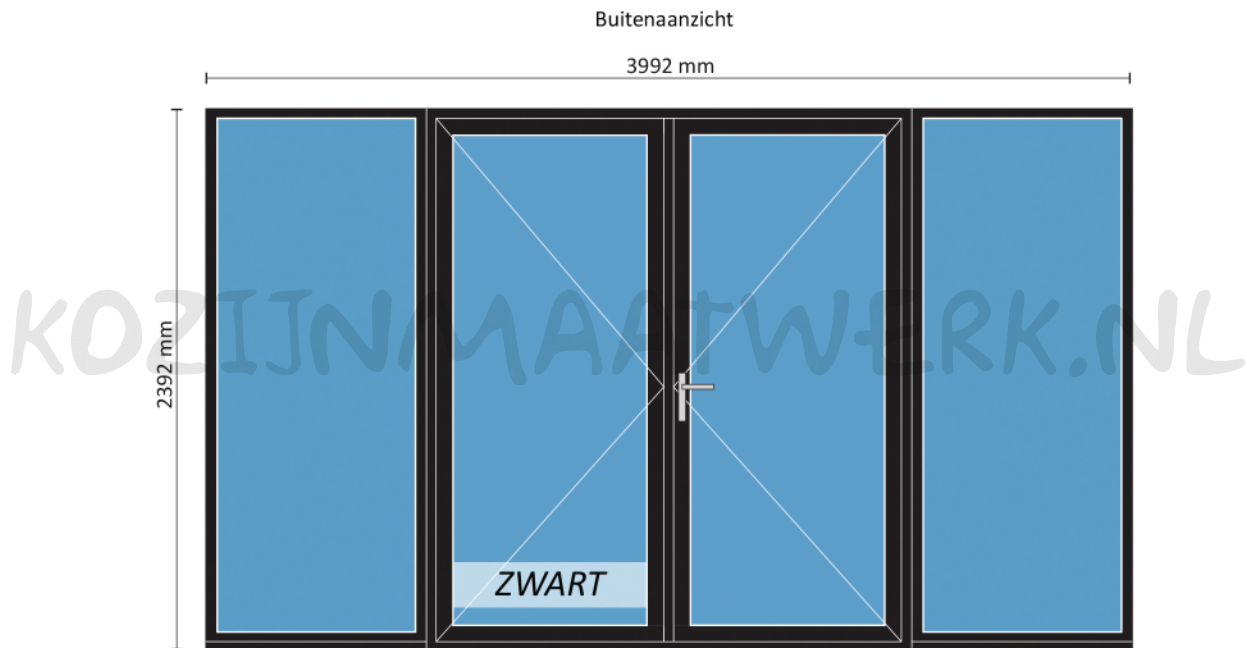

### Standaard dubbele deur STD440

STANDAARD  
PRODUCT

Aansluitdetail nr. K10

opening 2400mm

Doorsnedes dubbele deur STD440

Aansluitdetail nr. A22

STANDAARD  
PRODUCT

Aansluitdetail nr. A10

Aansluitdetail nr. A11

opening 2400mm

peil = 0

Doorsnedes dubbele deur STD440

Doorsnedes dubbele deur STD440

Aansluitdetail nr. K12

Aansluitdetail nr. K13

Doorsnedes dubbele deur STD440

Aansluitdetail nr. A18

Doorsnedes dubbele deur STD440

Doorsnedes dubbele deur STD440

Aansluitdetail nr. A16