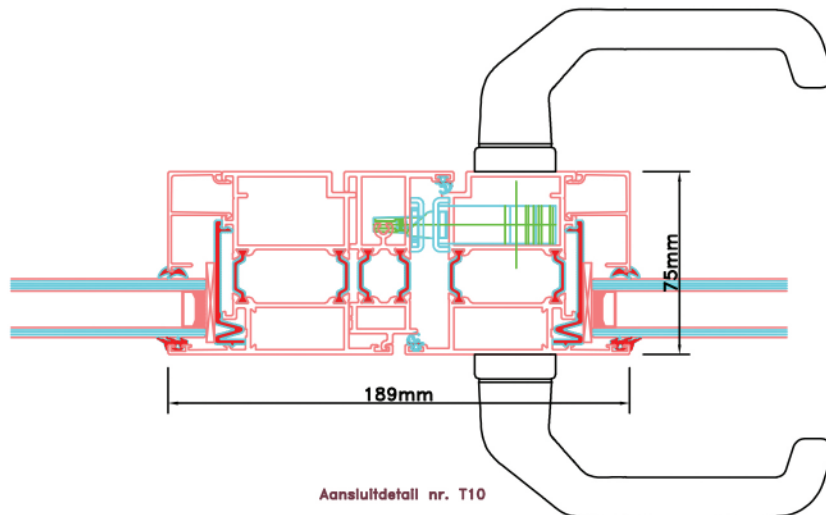

### Standaard dubbele deur STD440

STANDAARD  
PRODUCT

Aansluitdetail nr. K10

opening 2400mm

Doorsnedes dubbele deur STD440

Aansluitdetail nr. A22

STANDAARD  
PRODUCT

Aansluitdetail nr. A10

Aansluitdetail nr. A11

opening 2400mm

peil = 0

Doorsnedes dubbele deur STD440

Doorsnedes dubbele deur STD440

Aansluitdetail nr. K12

Aansluitdetail nr. K13

Doorsnedes dubbele deur STD440

Aansluitdetail nr. A18

Doorsnedes dubbele deur STD440

Doorsnedes dubbele deur STD440

Aansluitdetail nr. A16