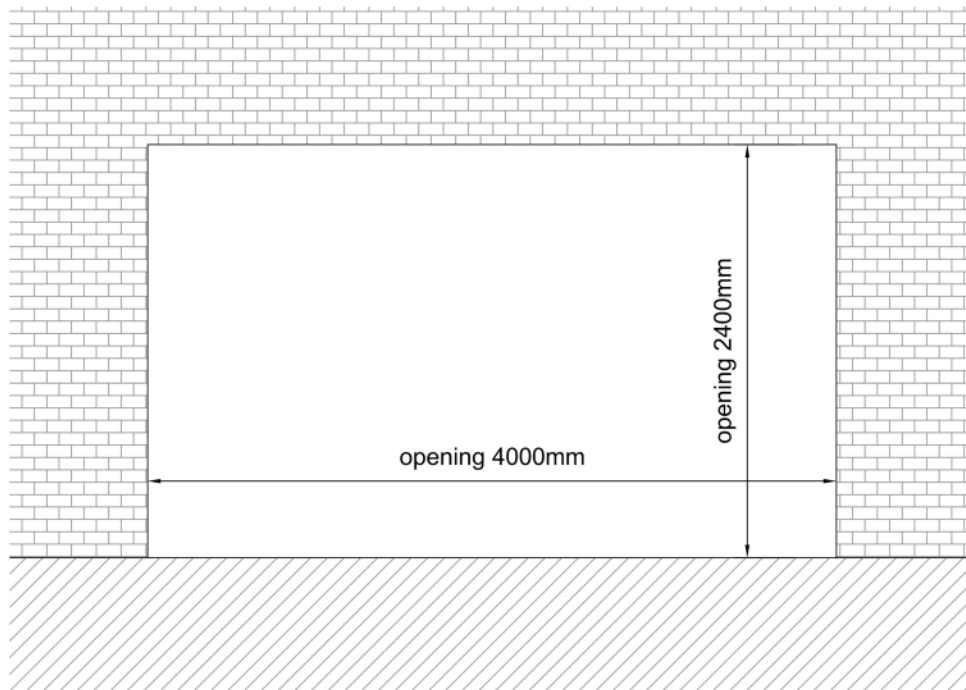

### Standaard dubbele deur STD440

STANDAARD  
PRODUCT

Aansluitdetail nr. K10

opening 2400mm

Doorsnedes dubbele deur STD440

Aansluitdetail nr. A22

STANDAARD  
PRODUCT

Aansluitdetail nr. A10

Aansluitdetail nr. A11

opening 2400mm

peil = 0

Doorsnedes dubbele deur STD440

Doorsnedes dubbele deur STD440

Aansluitdetail nr. K12

Aansluitdetail nr. K13

Doorsnedes dubbele deur STD440

Aansluitdetail nr. A18

Doorsnedes dubbele deur STD440

Doorsnedes dubbele deur STD440

Aansluitdetail nr. A16