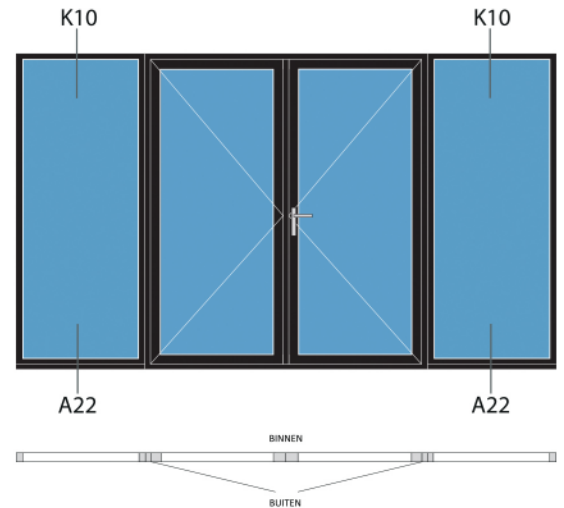

### Standaard dubbele deur STD440

STANDAARD  
PRODUCT

Aansluitdetail nr. K10

opening 2400mm

Doorsnedes dubbele deur STD440

Aansluitdetail nr. A22

STANDAARD  
PRODUCT

Aansluitdetail nr. A10

Aansluitdetail nr. A11

opening 2400mm

peil = 0

Doorsnedes dubbele deur STD440

Doorsnedes dubbele deur STD440

Aansluitdetail nr. K12

Aansluitdetail nr. K13

Doorsnedes dubbele deur STD440

Aansluitdetail nr. A18

Doorsnedes dubbele deur STD440

Doorsnedes dubbele deur STD440

Aansluitdetail nr. A16