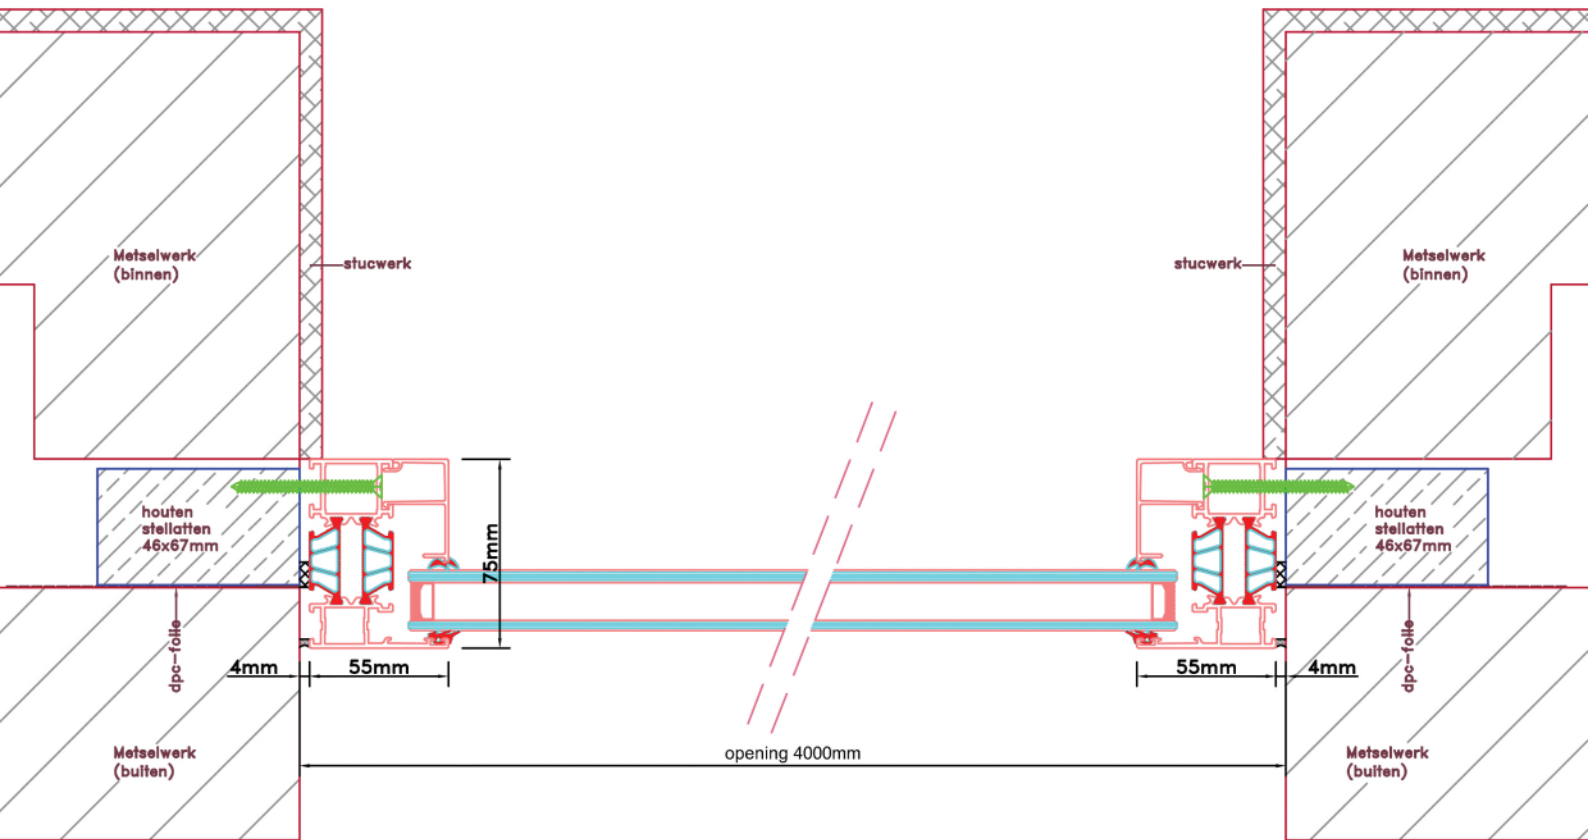

### Standaard dubbele deur STD440

STANDAARD  
PRODUCT

Aansluitdetail nr. K10

opening 2400mm

Doorsnedes dubbele deur STD440

Aansluitdetail nr. A22

STANDAARD  
PRODUCT

Aansluitdetail nr. A10

Aansluitdetail nr. A11

opening 2400mm

peil = 0

Doorsnedes dubbele deur STD440

Doorsnedes dubbele deur STD440

Aansluitdetail nr. K12

Aansluitdetail nr. K13

Doorsnedes dubbele deur STD440

Aansluitdetail nr. A18

Doorsnedes dubbele deur STD440

Doorsnedes dubbele deur STD440

Aansluitdetail nr. A16