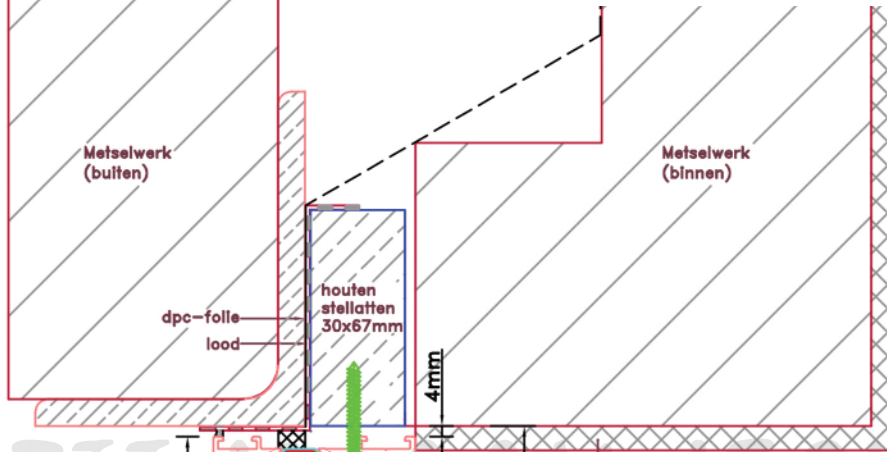

### Standaard dubbele deur STD440

STANDAARD  
PRODUCT

Aansluitdetail nr. K10

opening 2400mm

Doorsnedes dubbele deur STD440

Aansluitdetail nr. A22

STANDAARD  
PRODUCT

Aansluitdetail nr. A10

Aansluitdetail nr. A11

opening 2400mm

peil = 0

Doorsnedes dubbele deur STD440

Doorsnedes dubbele deur STD440

Aansluitdetail nr. K12

Aansluitdetail nr. K13

Doorsnedes dubbele deur STD440

Aansluitdetail nr. A18

Doorsnedes dubbele deur STD440

Doorsnedes dubbele deur STD440

Aansluitdetail nr. A16