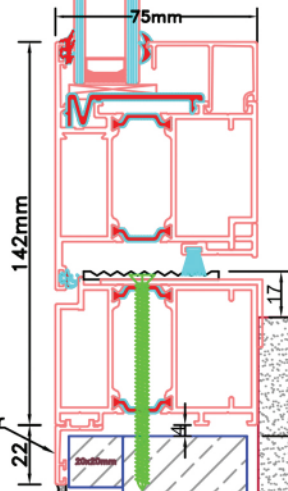

### Standaard dubbele deur STD440

STANDAARD  
PRODUCT

Aansluitdetail nr. K10

opening 2400mm

Doorsnedes dubbele deur STD440

Aansluitdetail nr. A22

STANDAARD  
PRODUCT

Aansluitdetail nr. A10

Aansluitdetail nr. A11

opening 2400mm

peil = 0

Doorsnedes dubbele deur STD440

Doorsnedes dubbele deur STD440

Aansluitdetail nr. K12

Aansluitdetail nr. K13

Doorsnedes dubbele deur STD440

Aansluitdetail nr. A18

Doorsnedes dubbele deur STD440

Doorsnedes dubbele deur STD440

Aansluitdetail nr. A16