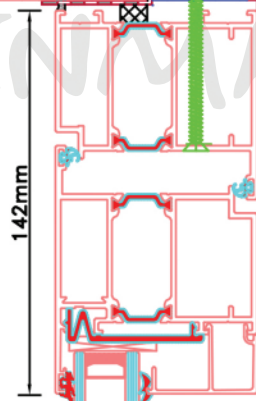

### Standaard dubbele deur STD440

STANDAARD  
PRODUCT

Aansluitdetail nr. K10

opening 2400mm

Doorsnedes dubbele deur STD440

Aansluitdetail nr. A22

STANDAARD  
PRODUCT

Aansluitdetail nr. A10

Aansluitdetail nr. A11

opening 2400mm

peil = 0

Doorsnedes dubbele deur STD440

Doorsnedes dubbele deur STD440

Aansluitdetail nr. K12

Aansluitdetail nr. K13

Doorsnedes dubbele deur STD440

Aansluitdetail nr. A18

Doorsnedes dubbele deur STD440

Doorsnedes dubbele deur STD440

Aansluitdetail nr. A16