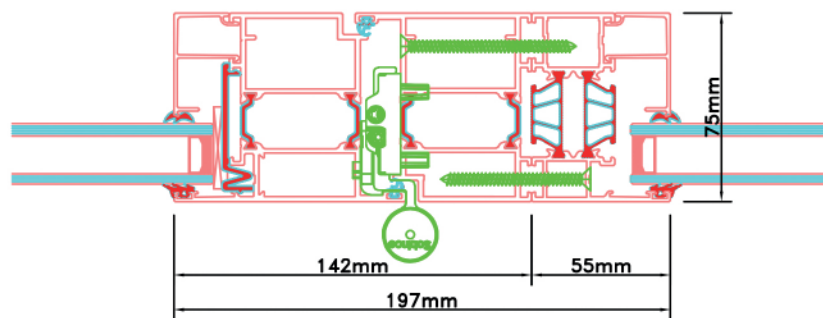

### Standaard dubbele deur STD440

STANDAARD  
PRODUCT

Aansluitdetail nr. K10

opening 2400mm

Doorsnedes dubbele deur STD440

Aansluitdetail nr. A22

STANDAARD  
PRODUCT

Aansluitdetail nr. A10

Aansluitdetail nr. A11

opening 2400mm

peil = 0

Doorsnedes dubbele deur STD440

Doorsnedes dubbele deur STD440

Aansluitdetail nr. K12

Aansluitdetail nr. K13

Doorsnedes dubbele deur STD440

Aansluitdetail nr. A18

Doorsnedes dubbele deur STD440

Doorsnedes dubbele deur STD440

Aansluitdetail nr. A16