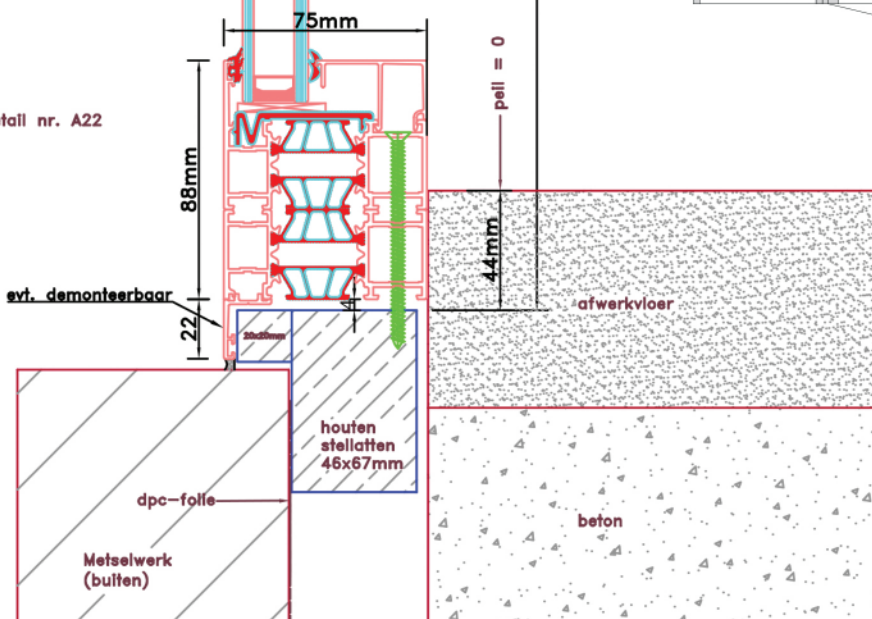

### Standaard dubbele deur STD440

STANDAARD  
PRODUCT

Aansluitdetail nr. K10

opening 2400mm

Doorsnedes dubbele deur STD440

Aansluitdetail nr. A22

STANDAARD  
PRODUCT

Aansluitdetail nr. A10

Aansluitdetail nr. A11

opening 2400mm

peil = 0

Doorsnedes dubbele deur STD440

Doorsnedes dubbele deur STD440

Aansluitdetail nr. K12

Aansluitdetail nr. K13

Doorsnedes dubbele deur STD440

Aansluitdetail nr. A18

Doorsnedes dubbele deur STD440

Doorsnedes dubbele deur STD440

Aansluitdetail nr. A16