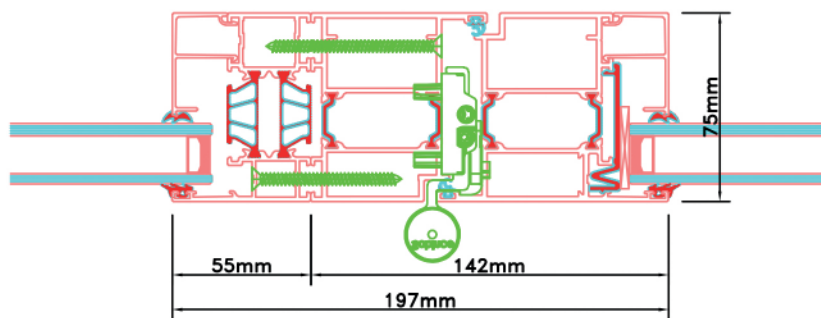

### Standaard dubbele deur STD440

STANDAARD  
PRODUCT

Aansluitdetail nr. K10

opening 2400mm

Doorsnedes dubbele deur STD440

Aansluitdetail nr. A22

STANDAARD  
PRODUCT

Aansluitdetail nr. A10

Aansluitdetail nr. A11

opening 2400mm

peil = 0

Doorsnedes dubbele deur STD440

Doorsnedes dubbele deur STD440

Aansluitdetail nr. K12

Aansluitdetail nr. K13

Doorsnedes dubbele deur STD440

Aansluitdetail nr. A18

Doorsnedes dubbele deur STD440

Doorsnedes dubbele deur STD440

Aansluitdetail nr. A16