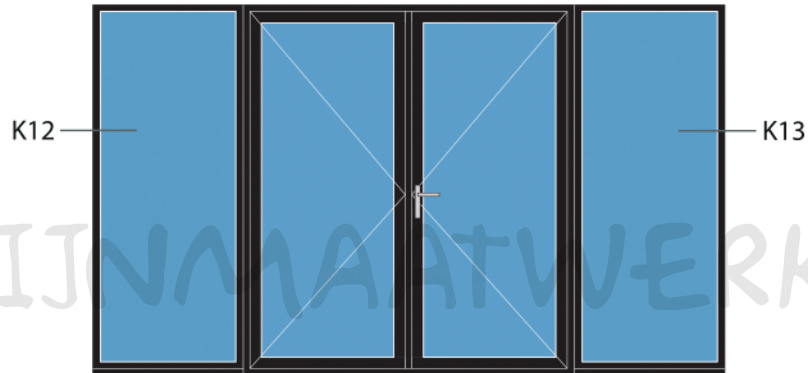

### Standaard dubbele deur STD440

STANDAARD  
PRODUCT

Aansluitdetail nr. K10

opening 2400mm

Doorsnedes dubbele deur STD440

Aansluitdetail nr. A22

STANDAARD  
PRODUCT

Aansluitdetail nr. A10

Aansluitdetail nr. A11

opening 2400mm

peil = 0

Doorsnedes dubbele deur STD440

Doorsnedes dubbele deur STD440

Aansluitdetail nr. K12

Aansluitdetail nr. K13

Doorsnedes dubbele deur STD440

Aansluitdetail nr. A18

Doorsnedes dubbele deur STD440

Doorsnedes dubbele deur STD440

Aansluitdetail nr. A16