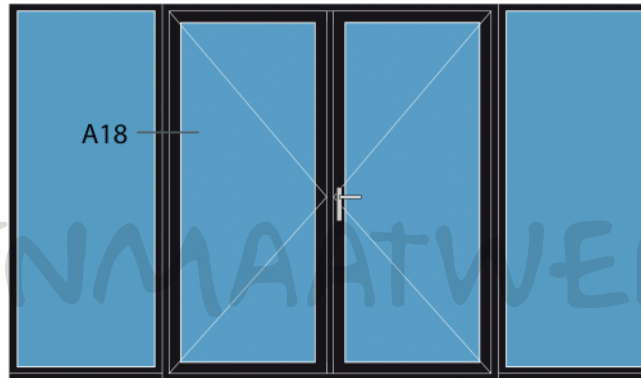

### Standaard dubbele deur STD440

STANDAARD  
PRODUCT

Aansluitdetail nr. K10

opening 2400mm

Doorsnedes dubbele deur STD440

Aansluitdetail nr. A22

STANDAARD  
PRODUCT

Aansluitdetail nr. A10

Aansluitdetail nr. A11

opening 2400mm

peil = 0

Doorsnedes dubbele deur STD440

Doorsnedes dubbele deur STD440

Aansluitdetail nr. K12

Aansluitdetail nr. K13

Doorsnedes dubbele deur STD440