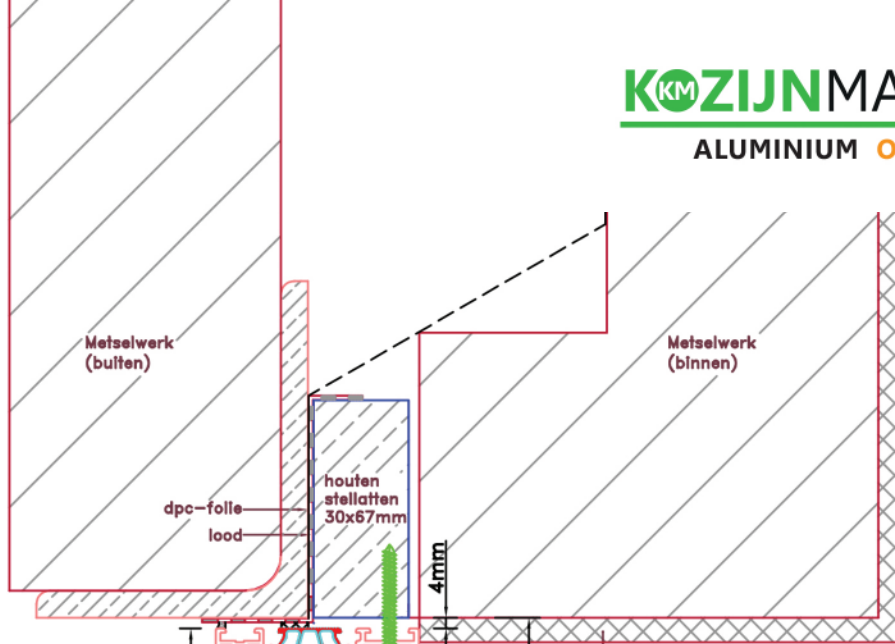

### Standaard dubbele deur STD440

STANDAARD  
PRODUCT

Aansluitdetail nr. K10

opening 2400mm

Doorsnedes dubbele deur STD440

Aansluitdetail nr. A22

STANDAARD  
PRODUCT

Aansluitdetail nr. A10

Aansluitdetail nr. A11

opening 2400mm

peil = 0

Doorsnedes dubbele deur STD440

Doorsnedes dubbele deur STD440

Aansluitdetail nr. K12

Aansluitdetail nr. K13

Doorsnedes dubbele deur STD440