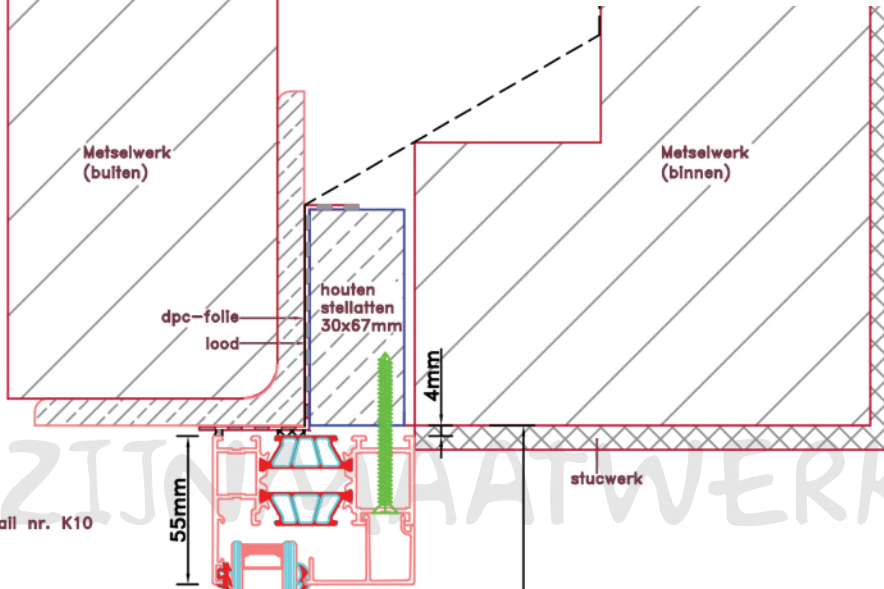

Standaard dubbele deur STD430

Buitenaanzicht

2992 mm

STANDAARD
PRODUCT

Aansluitdetail nr. A10

opening 2400mm

Aansluitdetail nr. A11

svt. demonteerbaar

Doorsnedes dubbele deur STD430

STANDAARD
PRODUCT

Doorsnedes dubbele deur STD430

Doorsnedes dubbele deur STD430

Aansluitdetail nr. A12

Aansluitdetail nr. K13

Doorsnedes dubbele deur STD430

KOZIJNMAATWERK.NL

Doorsnedes dubbele deur STD430

KOZIJNMAATWERK.NL

Aansluitdetail nr. A16