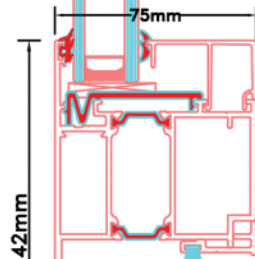

Standaard dubbele deur STD430

Buitenaanzicht

2992 mm

STANDAARD
PRODUCT

Aansluitdetail nr. A10

opening 2400mm

Aansluitdetail nr. A11

svt. demonteerbaar

Doorsnedes dubbele deur STD430

STANDAARD
PRODUCT

Doorsnedes dubbele deur STD430

Doorsnedes dubbele deur STD430

Aansluitdetail nr. A12

Aansluitdetail nr. K13

Doorsnedes dubbele deur STD430

KOZIJNMAATWERK.NL

Doorsnedes dubbele deur STD430

KOZIJNMAATWERK.NL

Aansluitdetail nr. A16