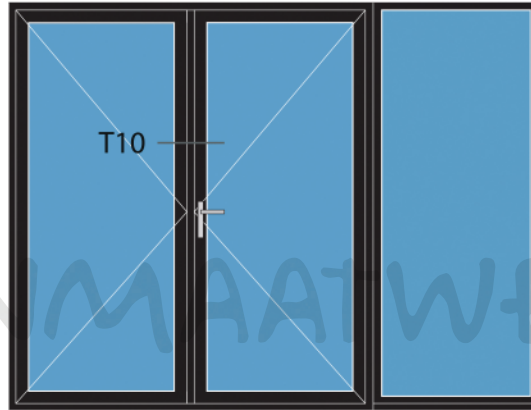

Standaard dubbele deur STD430

Buitenaanzicht

2992 mm

STANDAARD
PRODUCT

Aansluitdetail nr. A10

opening 2400mm

Aansluitdetail nr. A11

svt. demonteerbaar

Doorsnedes dubbele deur STD430

STANDAARD
PRODUCT

Doorsnedes dubbele deur STD430

Doorsnedes dubbele deur STD430

Aansluitdetail nr. A12

Aansluitdetail nr. K13

Doorsnedes dubbele deur STD430

KOZIJNMAATWERK.NL