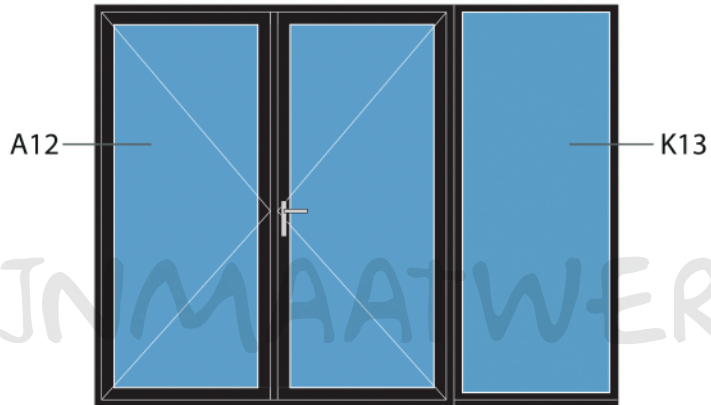

Standaard dubbele deur STD430

Buitenaanzicht

2992 mm

STANDAARD
PRODUCT

Aansluitdetail nr. A10

opening 2400mm

Aansluitdetail nr. A11

svt. demonteerbaar

Doorsnedes dubbele deur STD430

STANDAARD
PRODUCT

Doorsnedes dubbele deur STD430

Doorsnedes dubbele deur STD430

Aansluitdetail nr. A12

Aansluitdetail nr. K13

Doorsnedes dubbele deur STD430

KOZIJNMAATWERK.NL

Doorsnedes dubbele deur STD430

KOZIJNMAATWERK.NL

Aansluitdetail nr. A16