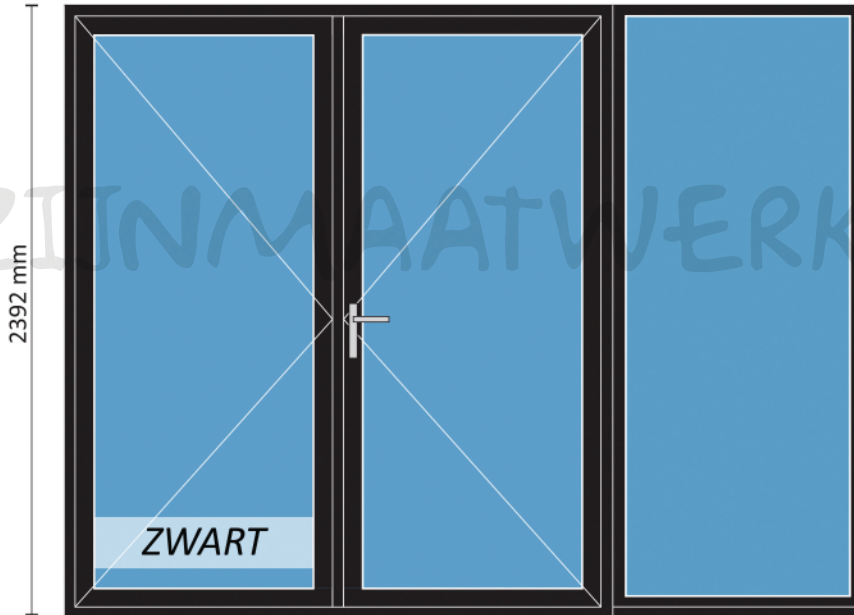

Standaard dubbele deur STD430

Buitenaanzicht

2992 mm

STANDAARD
PRODUCT

Aansluitdetail nr. A10

opening 2400mm

Aansluitdetail nr. A11

svt. demonteerbaar

Doorsnedes dubbele deur STD430

STANDAARD
PRODUCT

Doorsnedes dubbele deur STD430

Doorsnedes dubbele deur STD430

Aansluitdetail nr. A12

Aansluitdetail nr. K13

Doorsnedes dubbele deur STD430

KOZIJNMAATWERK.NL

Doorsnedes dubbele deur STD430

KOZIJNMAATWERK.NL

Aansluitdetail nr. A16