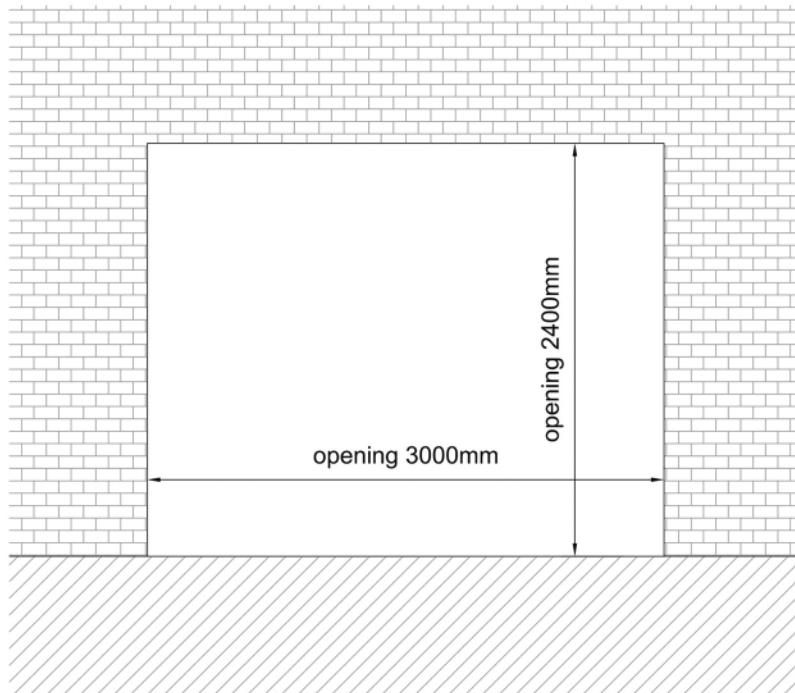

Standaard dubbele deur STD430

Buitenaanzicht

2992 mm

STANDAARD
PRODUCT

Aansluitdetail nr. A10

opening 2400mm

Aansluitdetail nr. A11

svt. demonteerbaar

Doorsnedes dubbele deur STD430

STANDAARD
PRODUCT

Doorsnedes dubbele deur STD430

Doorsnedes dubbele deur STD430

Aansluitdetail nr. A12

Aansluitdetail nr. K13

Doorsnedes dubbele deur STD430

KOZIJNMAATWERK.NL

Doorsnedes dubbele deur STD430

KOZIJNMAATWERK.NL

Aansluitdetail nr. A16