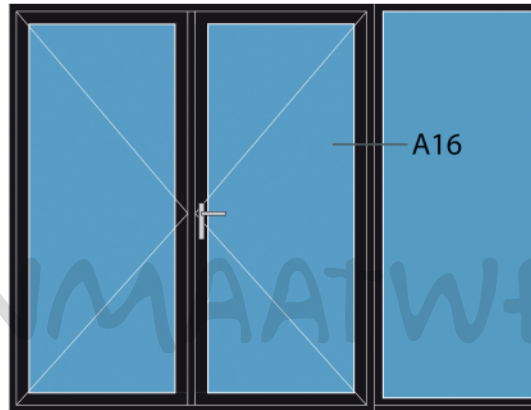

Standaard dubbele deur STD430

Buitenaanzicht

2992 mm

STANDAARD
PRODUCT

Aansluitdetail nr. A10

opening 2400mm

Aansluitdetail nr. A11

svt. demonteerbaar

Doorsnedes dubbele deur STD430

STANDAARD
PRODUCT

Doorsnedes dubbele deur STD430

Doorsnedes dubbele deur STD430

Aansluitdetail nr. A12

Aansluitdetail nr. K13

Doorsnedes dubbele deur STD430

KOZIJNMAATWERK.NL

Doorsnedes dubbele deur STD430

KOZIJNMAATWERK.NL

Aansluitdetail nr. A16