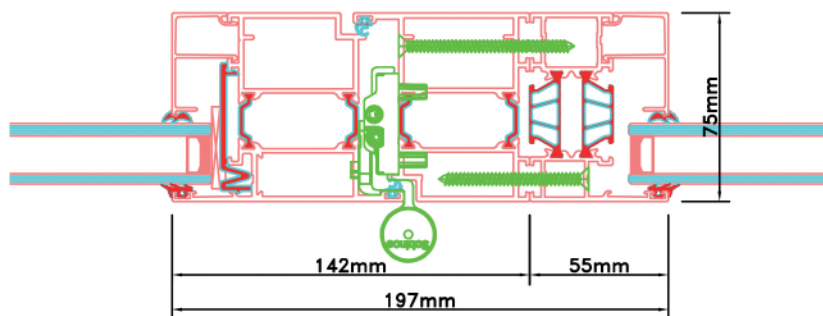

Standaard dubbele deur STD430

Buitenaanzicht

2992 mm

STANDAARD
PRODUCT

Aansluitdetail nr. A10

opening 2400mm

Aansluitdetail nr. A11

svt. demonteerbaar

Doorsnedes dubbele deur STD430

STANDAARD
PRODUCT

Doorsnedes dubbele deur STD430

Doorsnedes dubbele deur STD430

Aansluitdetail nr. A12

Aansluitdetail nr. K13

Doorsnedes dubbele deur STD430

KOZIJNMAATWERK.NL

Doorsnedes dubbele deur STD430

KOZIJNMAATWERK.NL

Aansluitdetail nr. A16