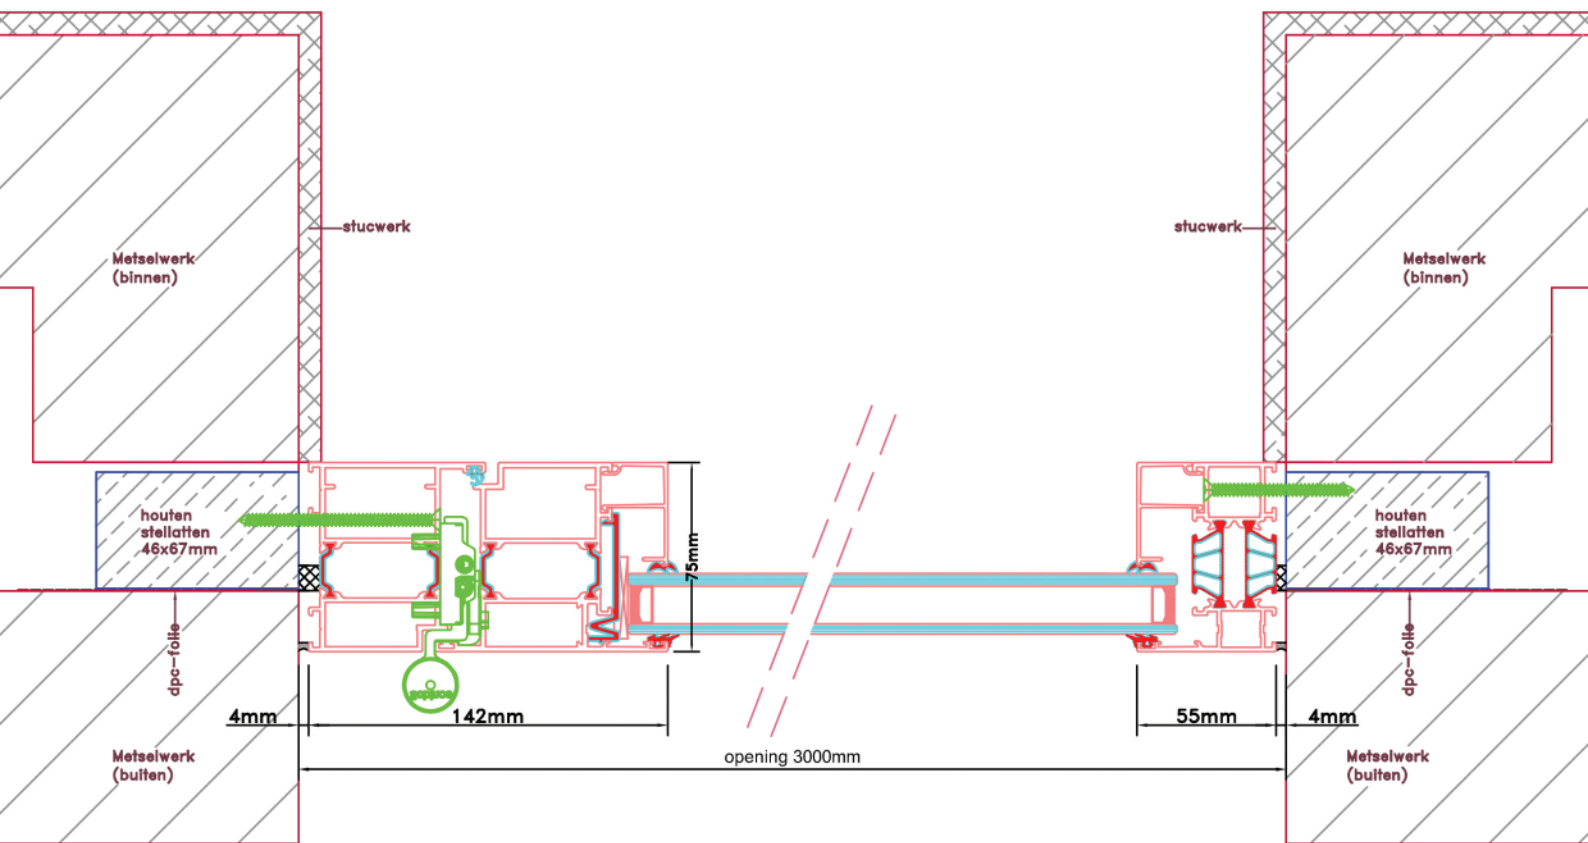

Standaard dubbele deur STD430

Buitenaanzicht

2992 mm

STANDAARD
PRODUCT

Aansluitdetail nr. A10

opening 2400mm

Aansluitdetail nr. A11

svt. demonteerbaar

Doorsnedes dubbele deur STD430

STANDAARD
PRODUCT

Doorsnedes dubbele deur STD430

Doorsnedes dubbele deur STD430

Aansluitdetail nr. A12

Aansluitdetail nr. K13

Doorsnedes dubbele deur STD430

KOZIJNMAATWERK.NL

Doorsnedes dubbele deur STD430

KOZIJNMAATWERK.NL

Aansluitdetail nr. A16