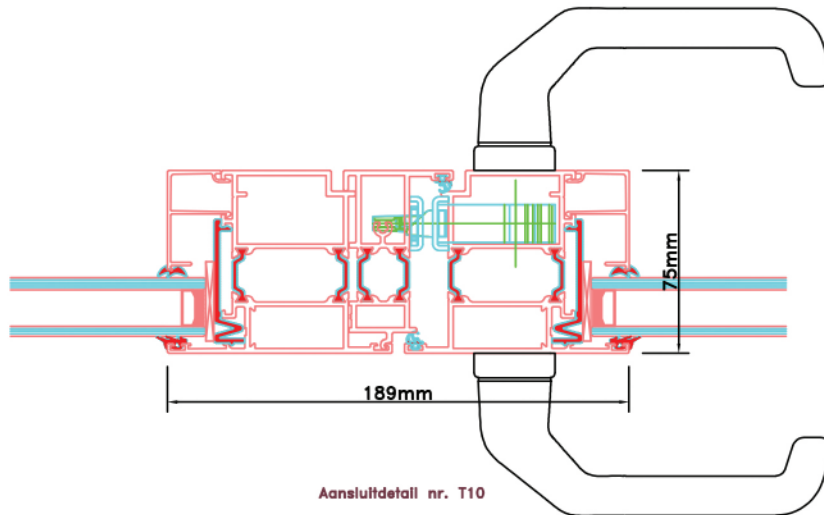

Standaard dubbele deur STD430

Buitenaanzicht

2992 mm

STANDAARD
PRODUCT

Aansluitdetail nr. A10

opening 2400mm

Aansluitdetail nr. A11

svt. demonteerbaar

Doorsnedes dubbele deur STD430

STANDAARD
PRODUCT

Doorsnedes dubbele deur STD430

Doorsnedes dubbele deur STD430

Aansluitdetail nr. A12

Aansluitdetail nr. K13

Doorsnedes dubbele deur STD430

KOZIJNMAATWERK.NL

Doorsnedes dubbele deur STD430

KOZIJNMAATWERK.NL

Aansluitdetail nr. A16