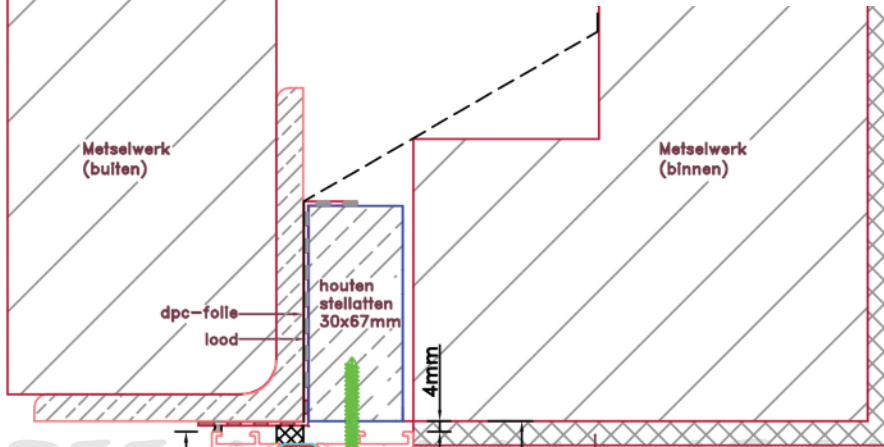

Standaard dubbele deur STD430

Buitenaanzicht

2992 mm

STANDAARD
PRODUCT

Aansluitdetail nr. A10

opening 2400mm

Aansluitdetail nr. A11

svt. demonteerbaar

Doorsnedes dubbele deur STD430

STANDAARD
PRODUCT

Doorsnedes dubbele deur STD430

Doorsnedes dubbele deur STD430

Aansluitdetail nr. A12

Aansluitdetail nr. K13

Doorsnedes dubbele deur STD430

KOZIJNMAATWERK.NL

Doorsnedes dubbele deur STD430

KOZIJNMAATWERK.NL

Aansluitdetail nr. A16