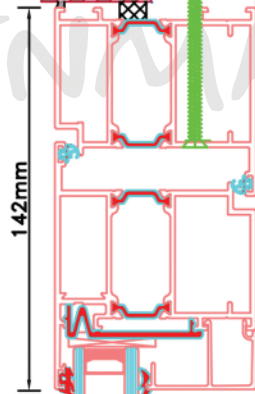

Standaard dubbele deur STD430

Buitenaanzicht

2992 mm

STANDAARD
PRODUCT

Aansluitdetail nr. A10

opening 2400mm

Aansluitdetail nr. A11

svt. demonteerbaar

Doorsnedes dubbele deur STD430

STANDAARD
PRODUCT

Doorsnedes dubbele deur STD430

Doorsnedes dubbele deur STD430

Aansluitdetail nr. A12

Aansluitdetail nr. K13

Doorsnedes dubbele deur STD430

KOZIJNMAATWERK.NL

Doorsnedes dubbele deur STD430

KOZIJNMAATWERK.NL

Aansluitdetail nr. A16