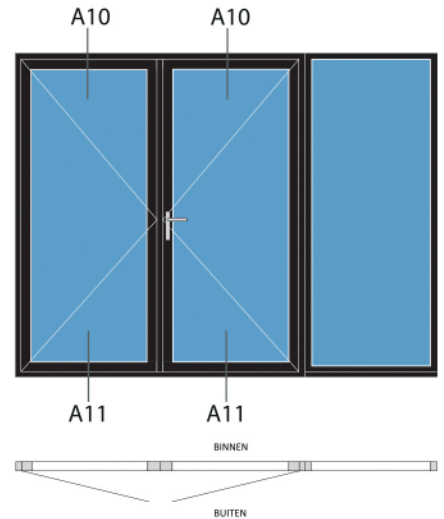

Standaard dubbele deur STD430

Buitenaanzicht

2992 mm

STANDAARD
PRODUCT

Aansluitdetail nr. A10

opening 2400mm

Aansluitdetail nr. A11

svt. demonteerbaar

Doorsnedes dubbele deur STD430

STANDAARD
PRODUCT

Doorsnedes dubbele deur STD430

Doorsnedes dubbele deur STD430

Aansluitdetail nr. A12

Aansluitdetail nr. K13

Doorsnedes dubbele deur STD430

KOZIJNMAATWERK.NL

Doorsnedes dubbele deur STD430

KOZIJNMAATWERK.NL

Aansluitdetail nr. A16