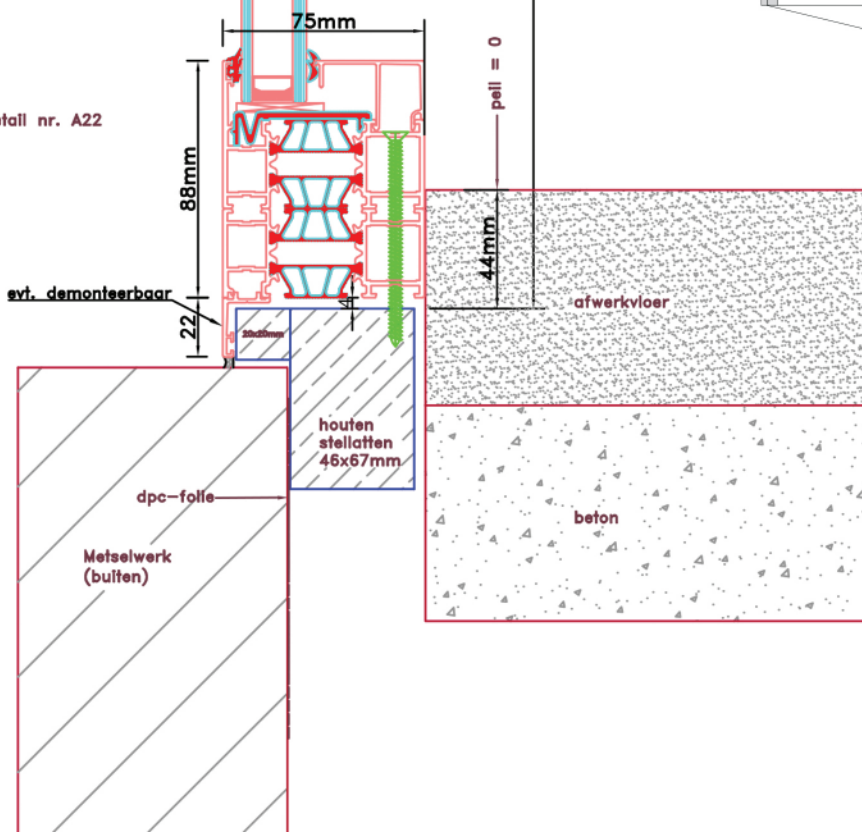

Standaard dubbele deur STD430

Buitenaanzicht

2992 mm

STANDAARD
PRODUCT

Aansluitdetail nr. A10

opening 2400mm

Aansluitdetail nr. A11

svt. demonteerbaar

Doorsnedes dubbele deur STD430

STANDAARD
PRODUCT

Doorsnedes dubbele deur STD430

Doorsnedes dubbele deur STD430

Aansluitdetail nr. A12

Aansluitdetail nr. K13

Doorsnedes dubbele deur STD430

KOZIJNMAATWERK.NL

Doorsnedes dubbele deur STD430

KOZIJNMAATWERK.NL

Aansluitdetail nr. A16