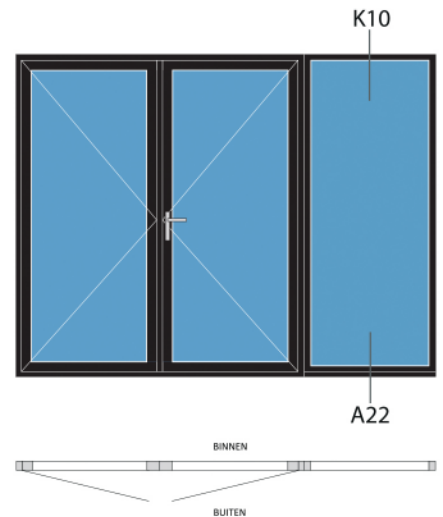

Standaard dubbele deur STD430

Buitenaanzicht

2992 mm

STANDAARD
PRODUCT

Aansluitdetail nr. A10

opening 2400mm

Aansluitdetail nr. A11

svt. demonteerbaar

Doorsnedes dubbele deur STD430

STANDAARD
PRODUCT

Doorsnedes dubbele deur STD430

Doorsnedes dubbele deur STD430

Aansluitdetail nr. A12

Aansluitdetail nr. K13

Doorsnedes dubbele deur STD430

KOZIJNMAATWERK.NL

Doorsnedes dubbele deur STD430

KOZIJNMAATWERK.NL

Aansluitdetail nr. A16