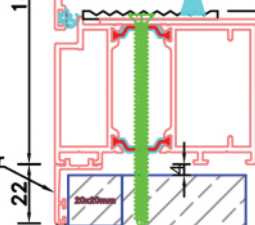

Standaard dubbele deur STD430

Buitenaanzicht

2992 mm

STANDAARD
PRODUCT

Aansluitdetail nr. A10

opening 2400mm

Aansluitdetail nr. A11

svt. demonteerbaar

Doorsnedes dubbele deur STD430

STANDAARD
PRODUCT

Doorsnedes dubbele deur STD430

Doorsnedes dubbele deur STD430

Aansluitdetail nr. A12

Aansluitdetail nr. K13

Doorsnedes dubbele deur STD430

KOZIJNMAATWERK.NL

Doorsnedes dubbele deur STD430

KOZIJNMAATWERK.NL

Aansluitdetail nr. A16