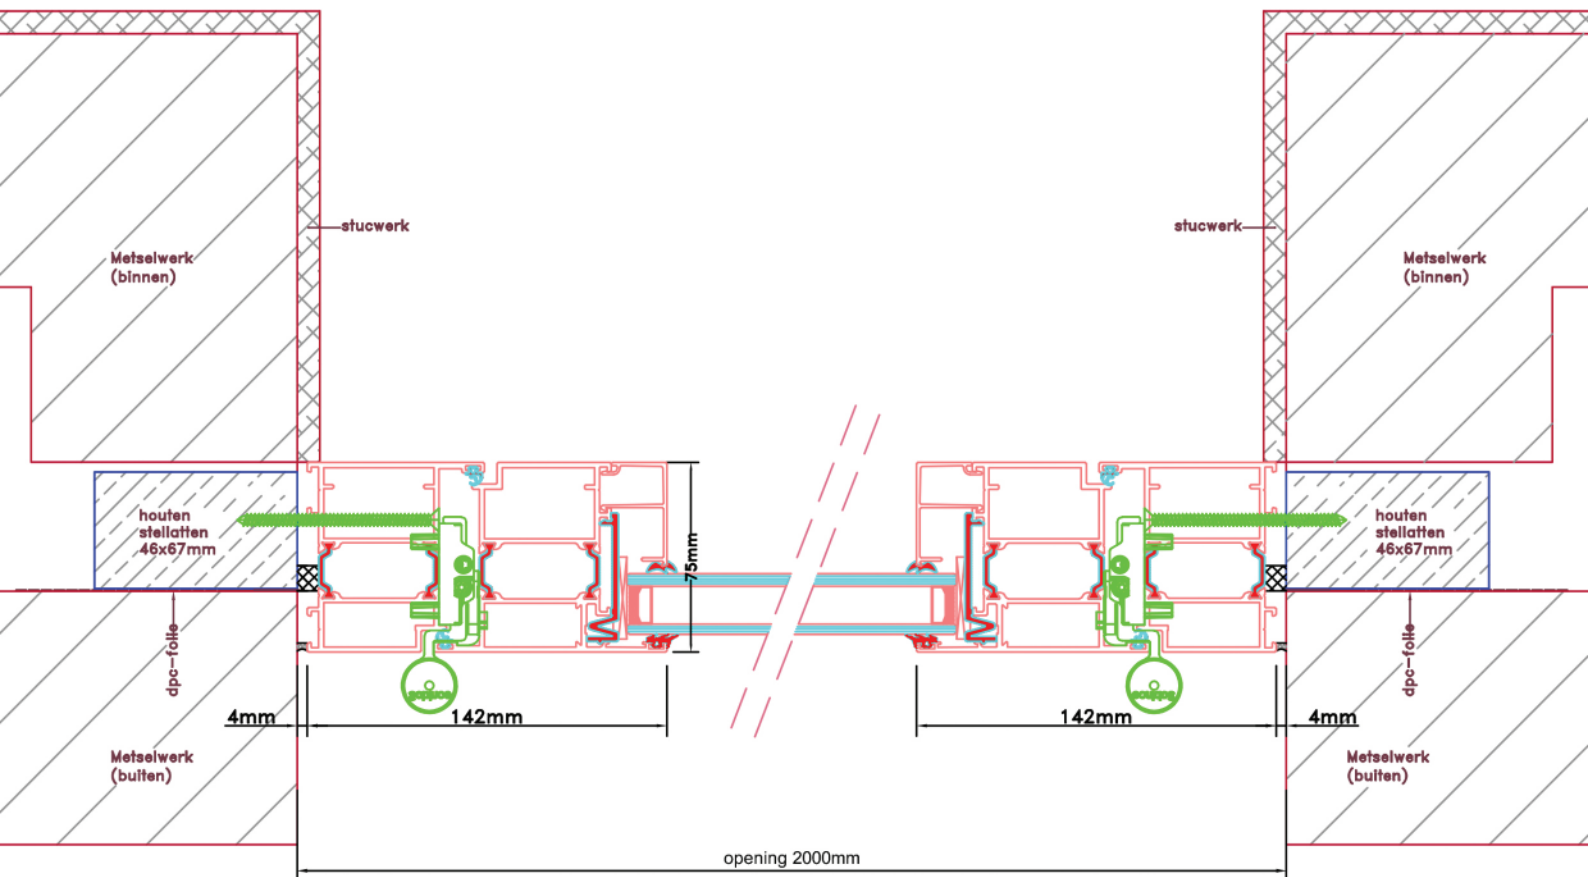

Standaard dubbele deur STD410

Buitenaanzicht

STANDAARD
PRODUCT

Aansluitdetail nr. A10

Aansluitdetail nr. A11

Doorsnedes dubbele deur STD410

Doorsnedes dubbele deur STD410

Aansluitdetail nr. A12

Aansluitdetail nr. A15

Doorsnedes dubbele deur STD410

KOZIJNMAATWERK.NL