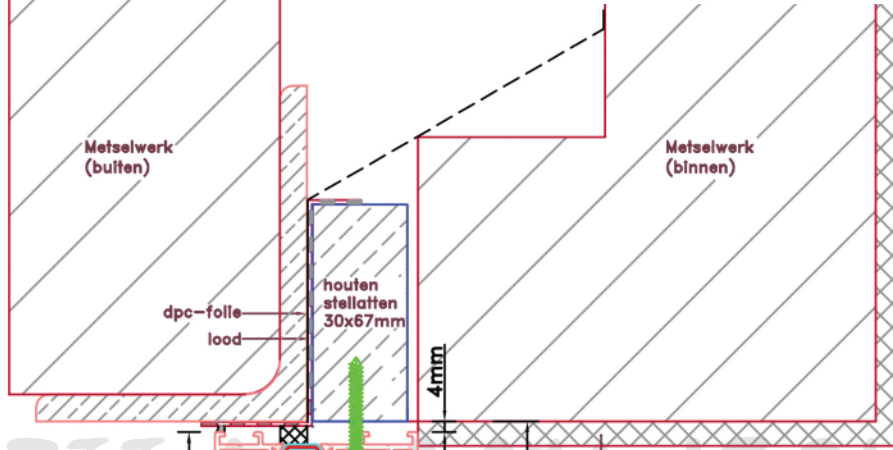

Standaard dubbele deur STD410

Buitenaanzicht

STANDAARD
PRODUCT

Aansluitdetail nr. A10

Aansluitdetail nr. A11

Doorsnedes dubbele deur STD410

Doorsnedes dubbele deur STD410

Aansluitdetail nr. A12

Aansluitdetail nr. A15

Doorsnedes dubbele deur STD410

KOZIJNMAATWERK.NL