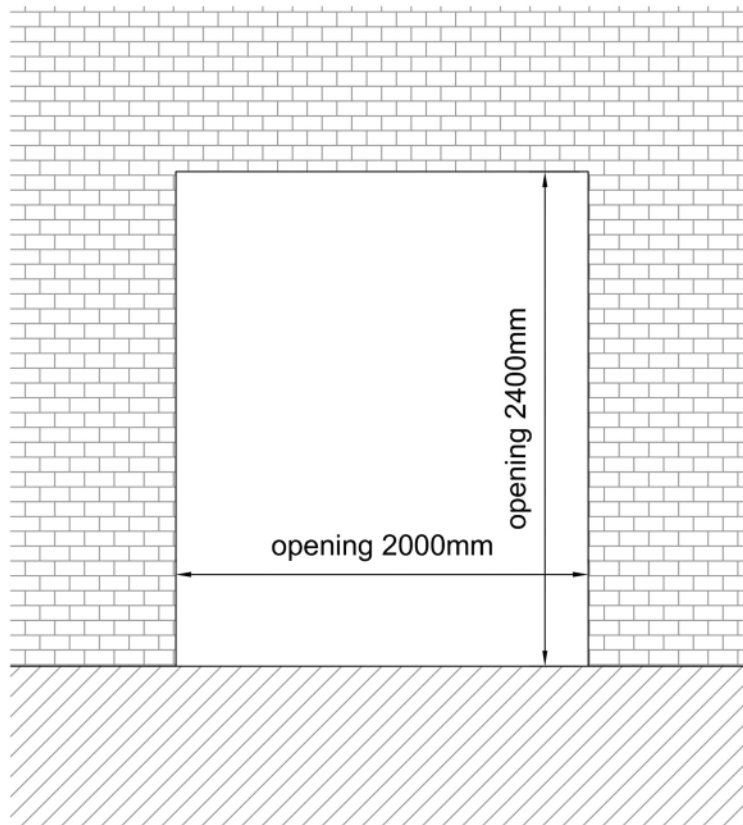

Standaard dubbele deur STD410

Buitenaanzicht

STANDAARD
PRODUCT

Aansluitdetail nr. A10

Aansluitdetail nr. A11

Doorsnedes dubbele deur STD410

Doorsnedes dubbele deur STD410

Aansluitdetail nr. A12

Aansluitdetail nr. A15

Doorsnedes dubbele deur STD410

KOZIJNMAATWERK.NL