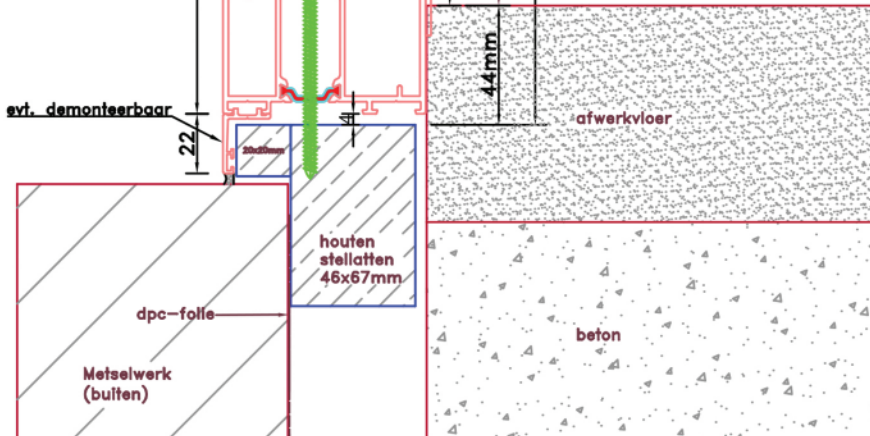

Standaard dubbele deur STD410

Buitenaanzicht

STANDAARD
PRODUCT

Aansluitdetail nr. A10

Aansluitdetail nr. A11

Doorsnedes dubbele deur STD410

Doorsnedes dubbele deur STD410

Aansluitdetail nr. A12

Aansluitdetail nr. A15

Doorsnedes dubbele deur STD410

KOZIJNMAATWERK.NL