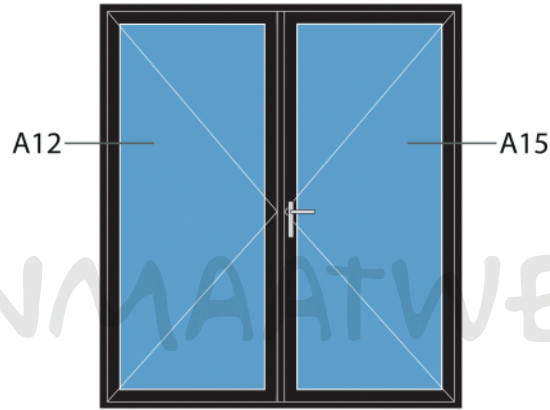

Standaard dubbele deur STD410

Buitenaanzicht

STANDAARD
PRODUCT

Aansluitdetail nr. A10

Aansluitdetail nr. A11

Doorsnedes dubbele deur STD410

Doorsnedes dubbele deur STD410

Aansluitdetail nr. A12

Aansluitdetail nr. A15

Doorsnedes dubbele deur STD410

KOZIJNMAATWERK.NL