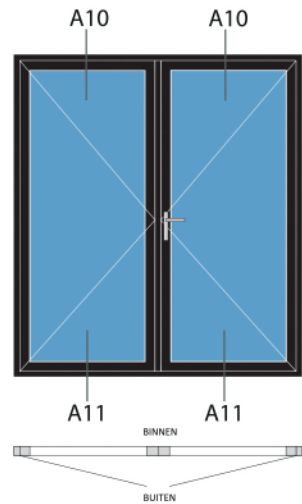

Standaard dubbele deur STD410

Buitenaanzicht

STANDAARD
PRODUCT

Aansluitdetail nr. A10

Aansluitdetail nr. A11

Doorsnedes dubbele deur STD410

Doorsnedes dubbele deur STD410

Aansluitdetail nr. A12

Aansluitdetail nr. A15

Doorsnedes dubbele deur STD410

KOZIJNMAATWERK.NL