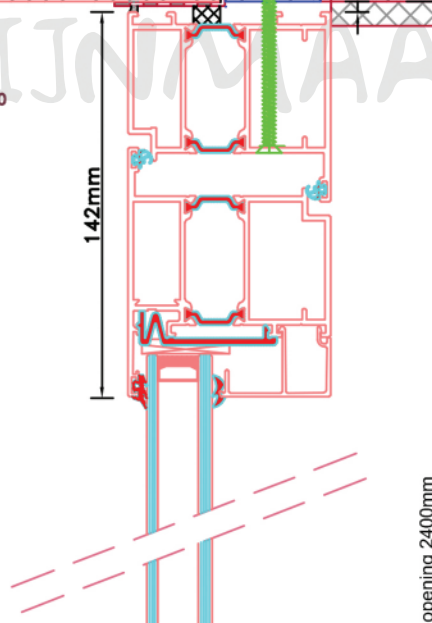

Standaard dubbele deur STD410

Buitenaanzicht

STANDAARD
PRODUCT

Aansluitdetail nr. A10

Aansluitdetail nr. A11

Doorsnedes dubbele deur STD410

Doorsnedes dubbele deur STD410

Aansluitdetail nr. A12

Aansluitdetail nr. A15

Doorsnedes dubbele deur STD410

KOZIJNMAATWERK.NL