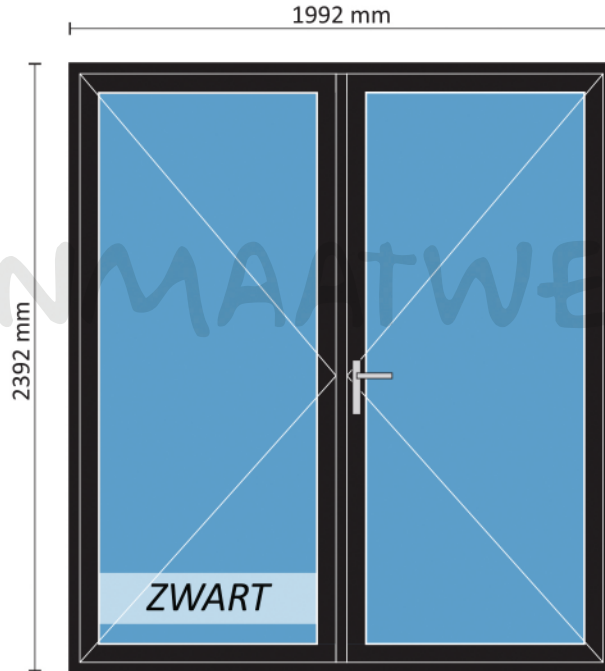

Standaard dubbele deur STD410

Buitenaanzicht

STANDAARD
PRODUCT

Aansluitdetail nr. A10

Aansluitdetail nr. A11

Doorsnedes dubbele deur STD410

Doorsnedes dubbele deur STD410

Aansluitdetail nr. A12

Aansluitdetail nr. A15

Doorsnedes dubbele deur STD410

KOZIJNMAATWERK.NL