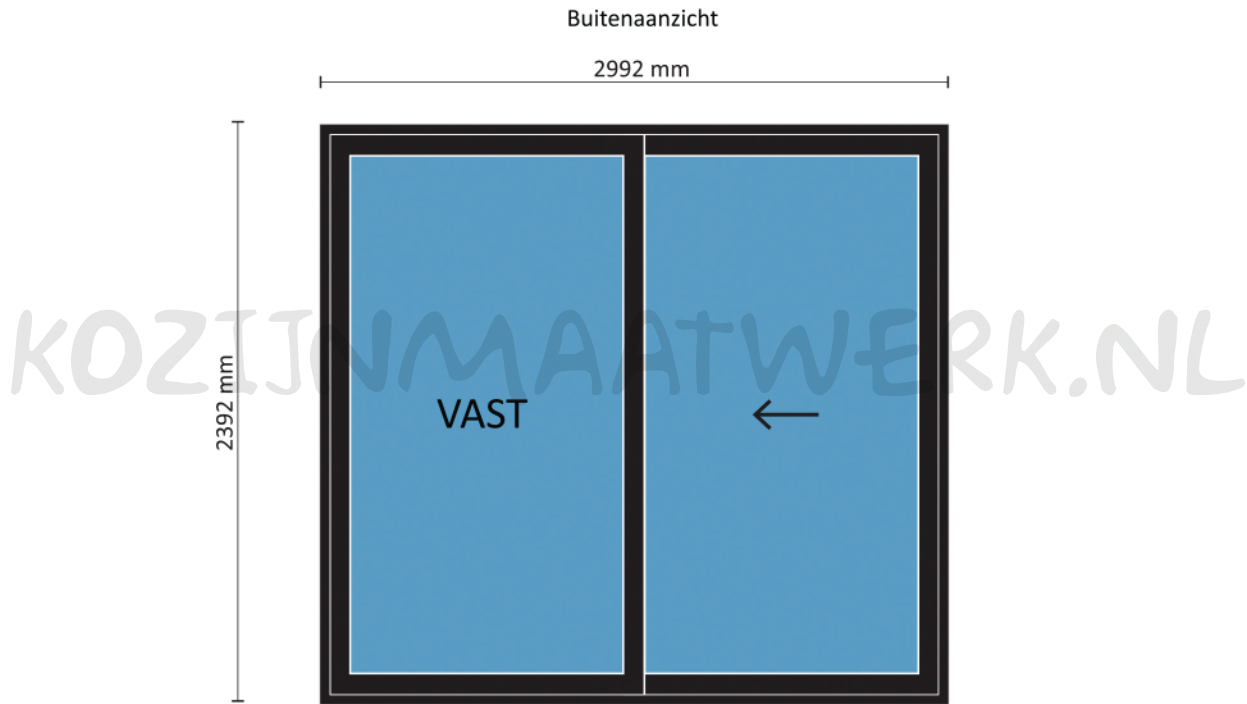

Standaard schuifpui STD370

STANDAARD
PRODUCT

STANDAARD
PRODUCT

Doorsnedes standaard schuifpui STD370

KOZIJNMAATWERK.NL

Doorsnedes standaard schuifpui STD370

Aansluitdetail nr. S71