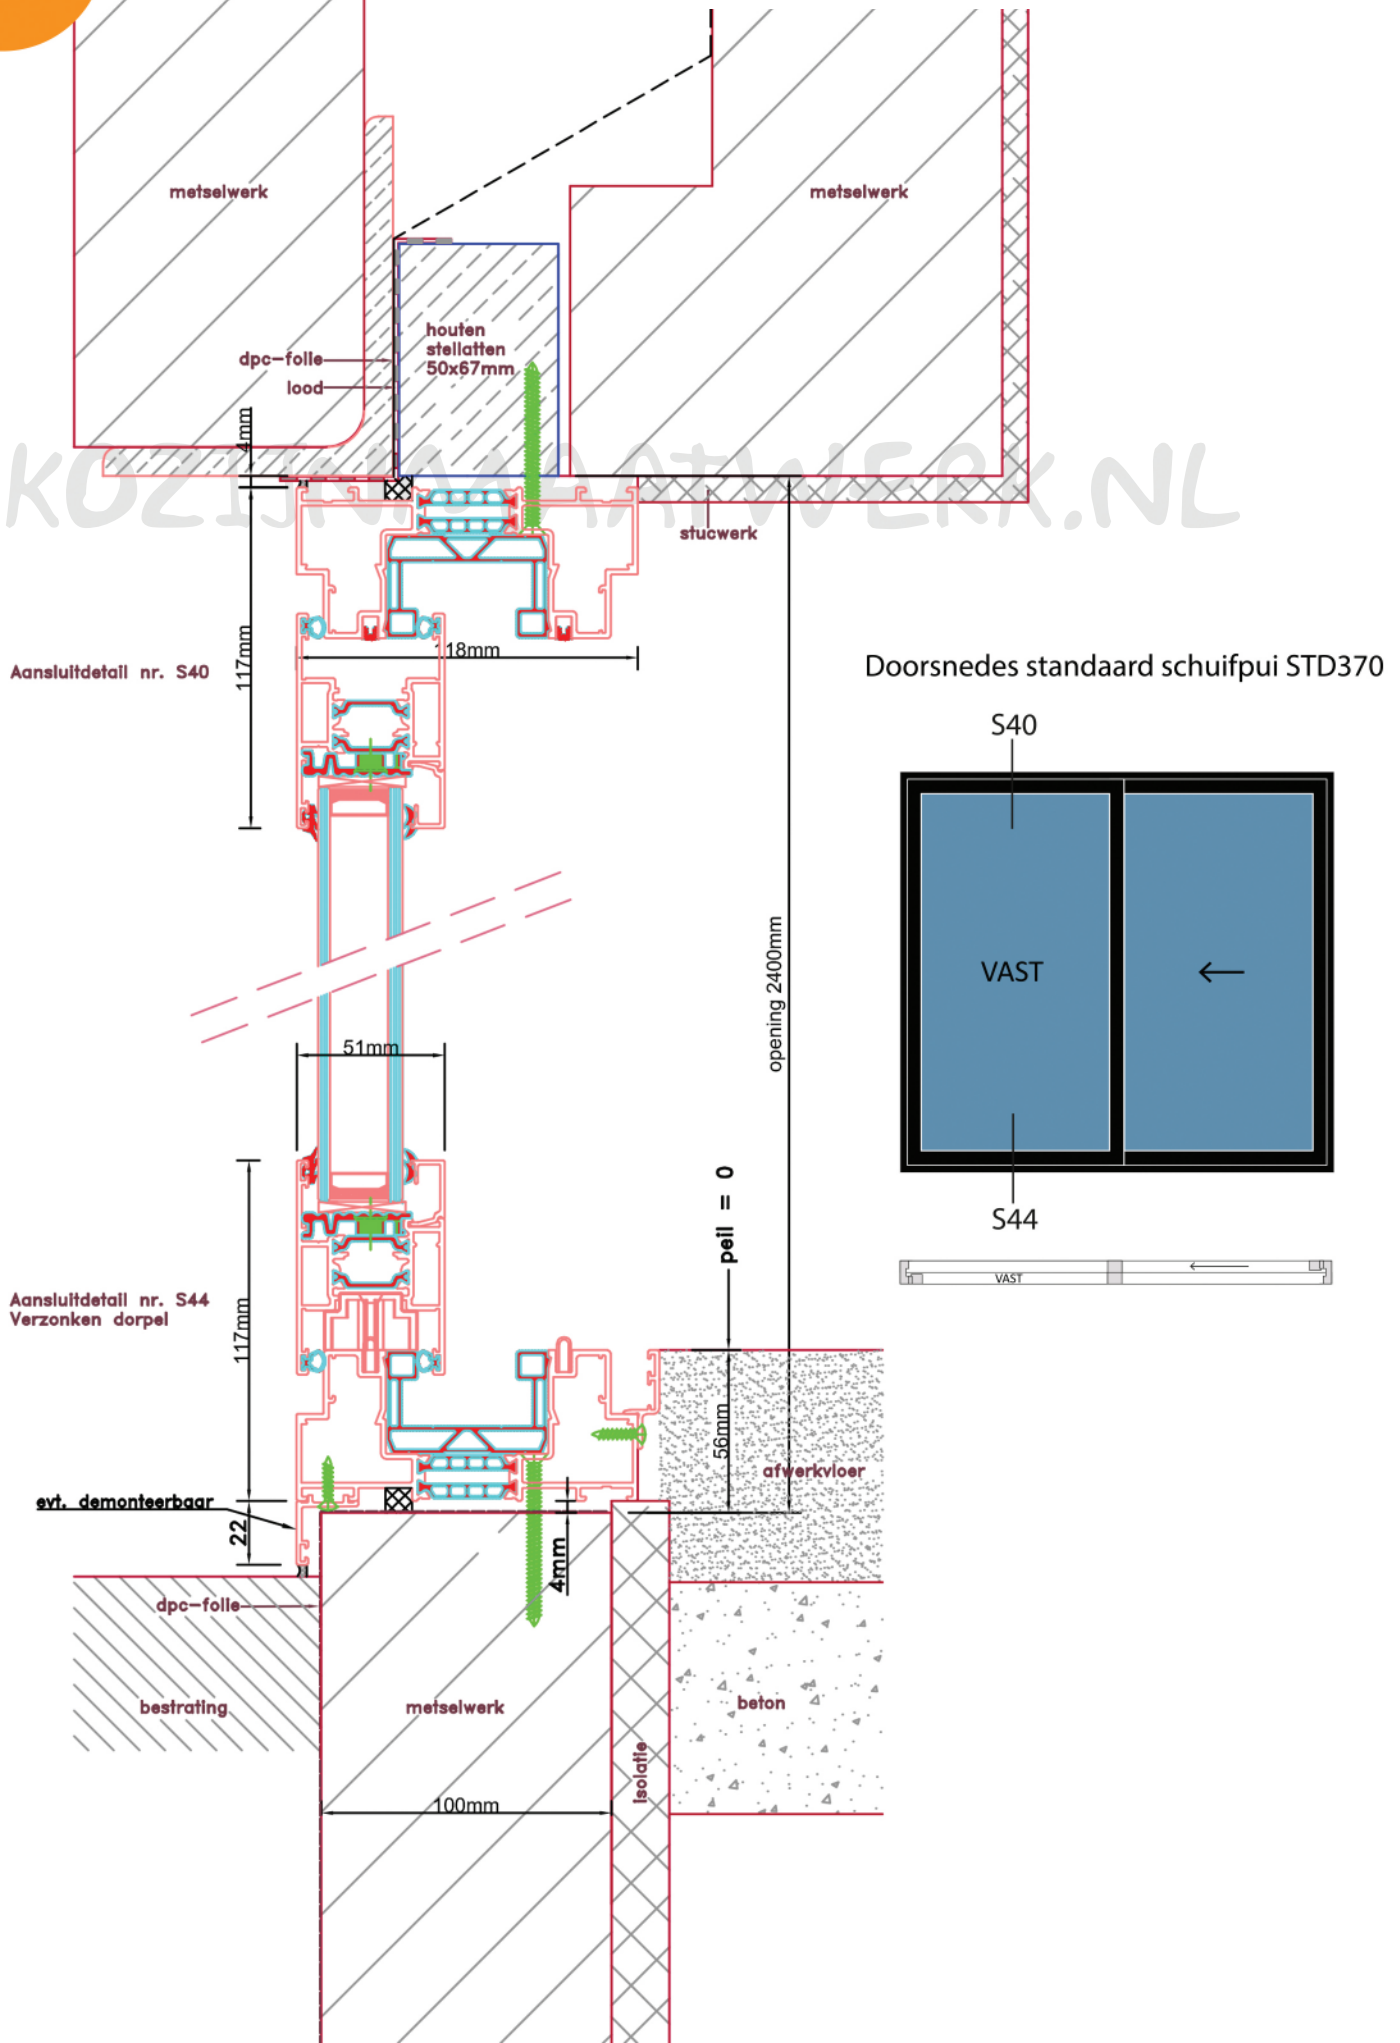

Standaard schuifpui STD370

STANDAARD
PRODUCT

STANDAARD
PRODUCT

Doorsnedes standaard schuifpui STD370

KOZIJNMAATWERK.NL

Doorsnedes standaard schuifpui STD370

Aansluitdetail nr. S71