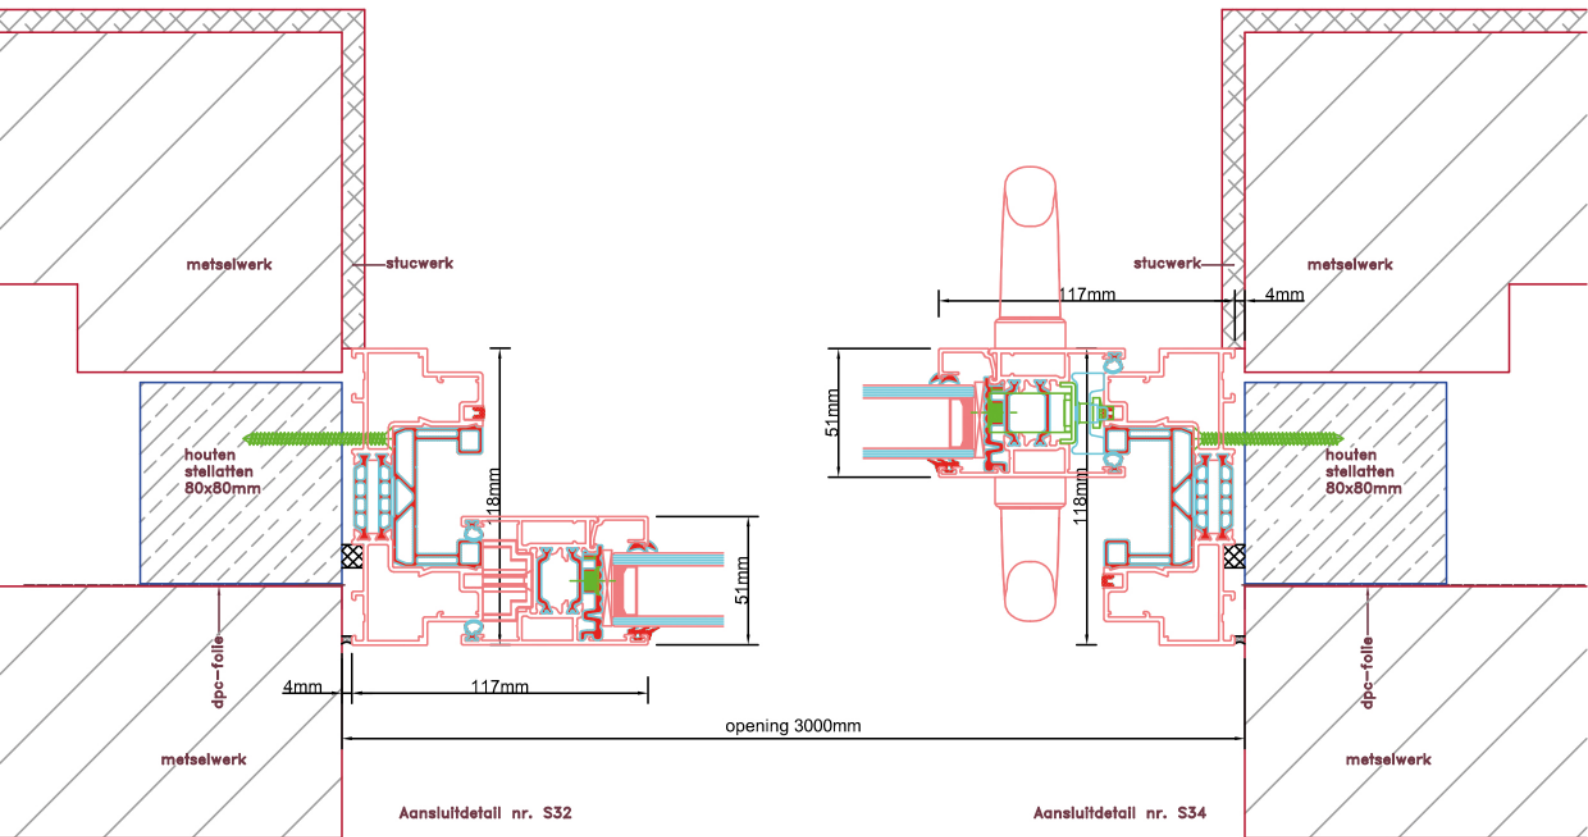

Standaard schuifpui STD370

STANDAARD
PRODUCT

STANDAARD
PRODUCT

Doorsnedes standaard schuifpui STD370

KOZIJNMAATWERK.NL

Doorsnedes standaard schuifpui STD370

Aansluitdetail nr. S71