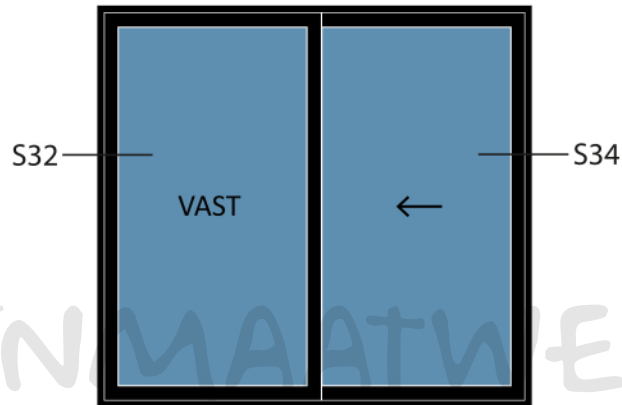

Standaard schuifpui STD370

STANDAARD
PRODUCT

STANDAARD
PRODUCT

Doorsnedes standaard schuifpui STD370

KOZIJNMAATWERK.NL

Doorsnedes standaard schuifpui STD370

Aansluitdetail nr. S71