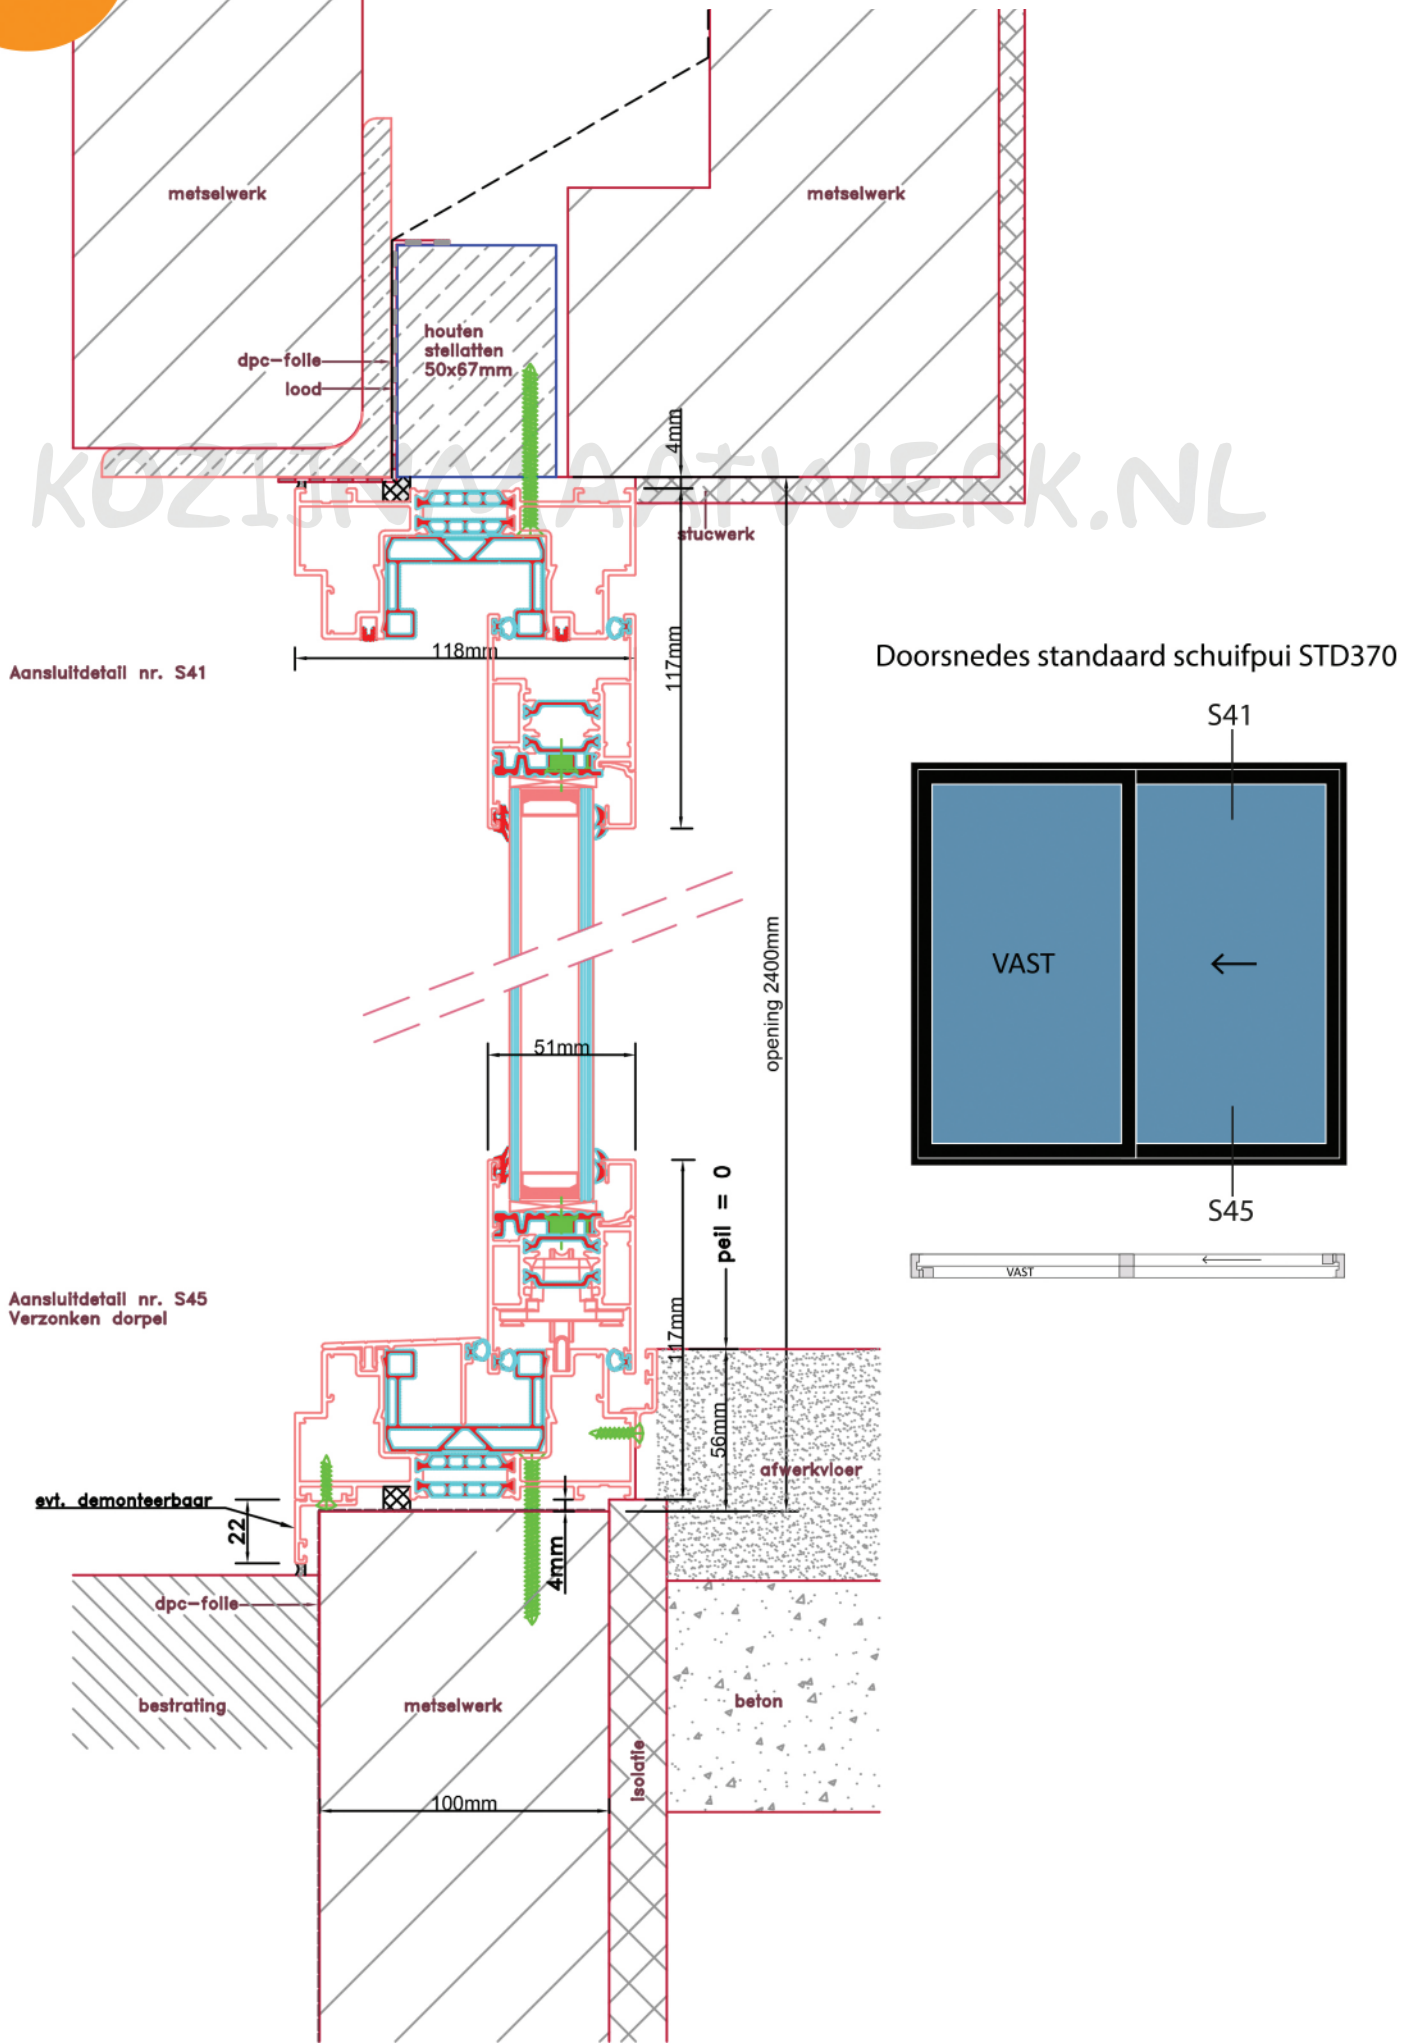

Standaard schuifpui STD370

STANDAARD
PRODUCT

STANDAARD
PRODUCT

Doorsnedes standaard schuifpui STD370

KOZIJNMAATWERK.NL

Doorsnedes standaard schuifpui STD370

Aansluitdetail nr. S71