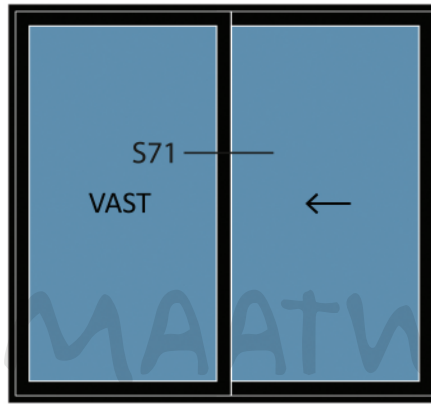

Standaard schuifpui STD370

STANDAARD
PRODUCT

STANDAARD
PRODUCT

Doorsnedes standaard schuifpui STD370

KOZIJNMAATWERK.NL

Doorsnedes standaard schuifpui STD370

Aansluitdetail nr. S71