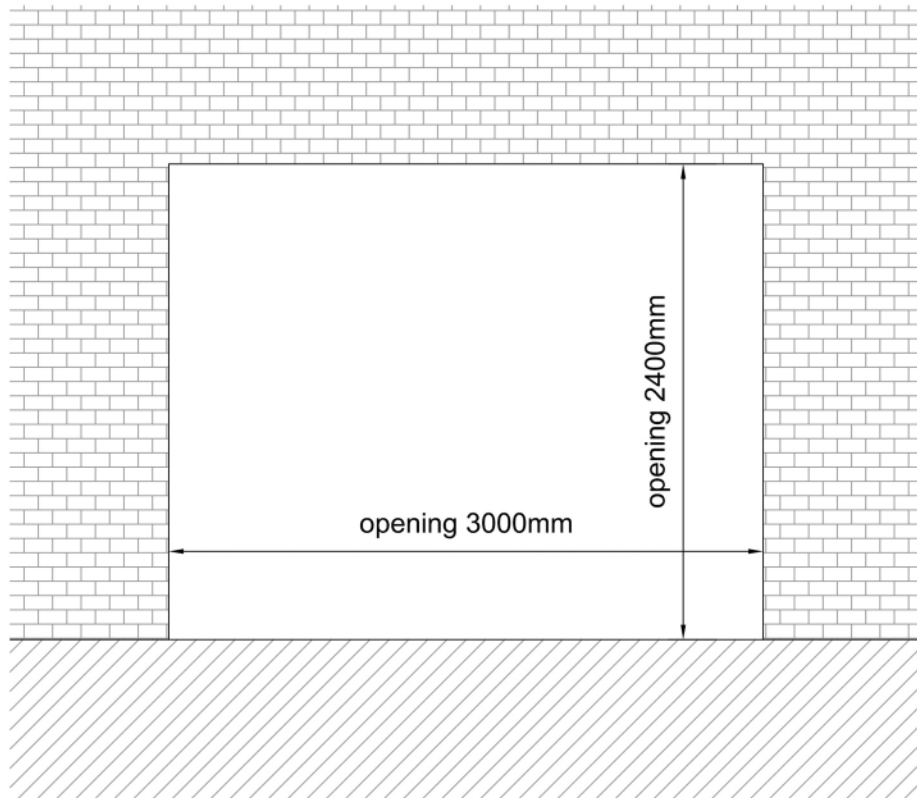

Standaard schuifpui STD370

STANDAARD
PRODUCT

STANDAARD
PRODUCT

Doorsnedes standaard schuifpui STD370

KOZIJNMAATWERK.NL

Doorsnedes standaard schuifpui STD370

Aansluitdetail nr. S71