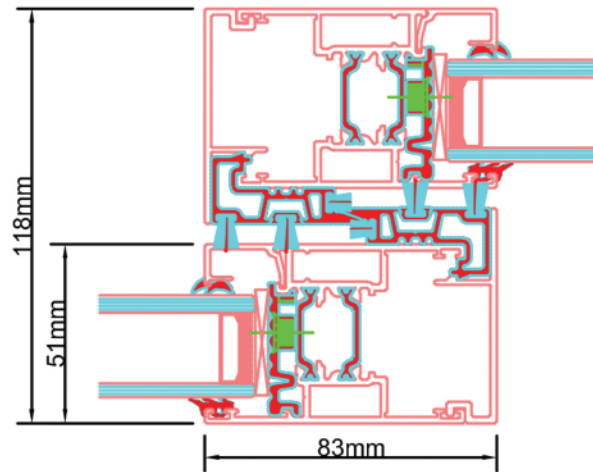

Standaard schuifpui STD370

STANDAARD
PRODUCT

STANDAARD
PRODUCT

Doorsnedes standaard schuifpui STD370

KOZIJNMAATWERK.NL

Doorsnedes standaard schuifpui STD370

Aansluitdetail nr. S71