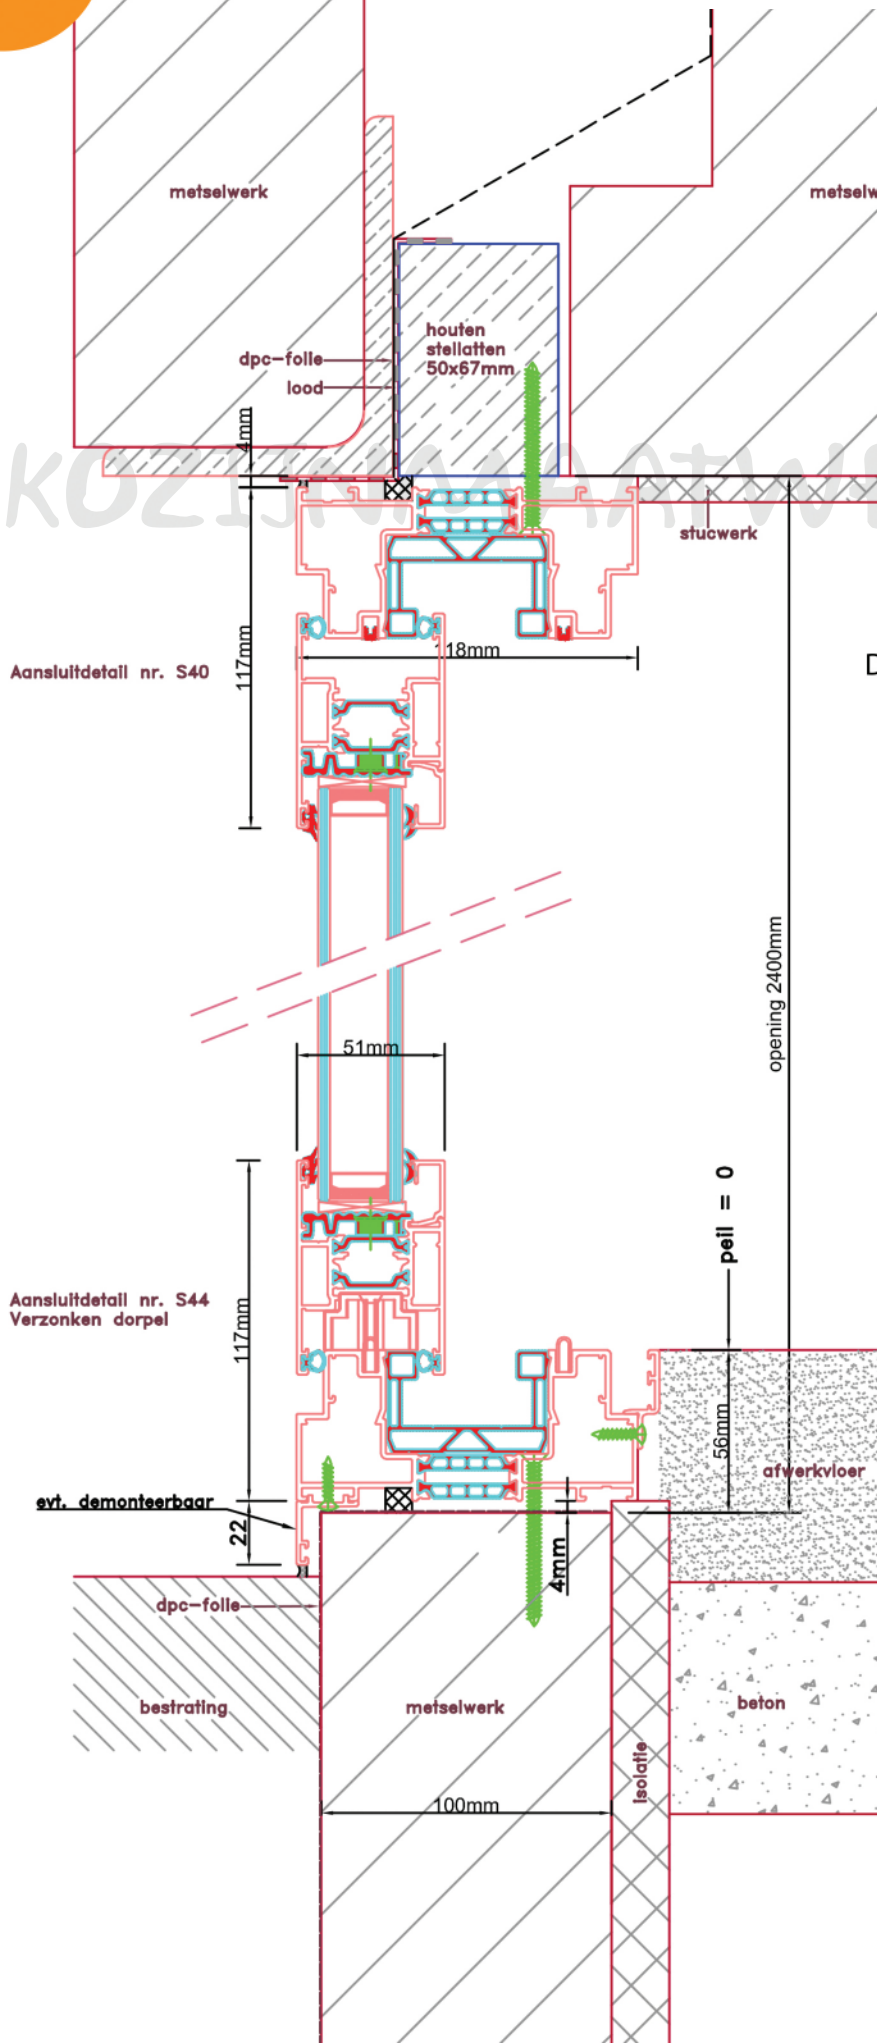

Standaard schuifpui STD360

STANDAARD
PRODUCT

STANDAARD
PRODUCT

Doorsnedes standaard schuifpui STD360

Doorsnedes standaard schuifpui STD360

KOZIJNMAATWERK.NL

Doorsnedes standaard schuifpui STD360

KOZIJNMAATWERK.NL

Aansluitdetail nr. S70