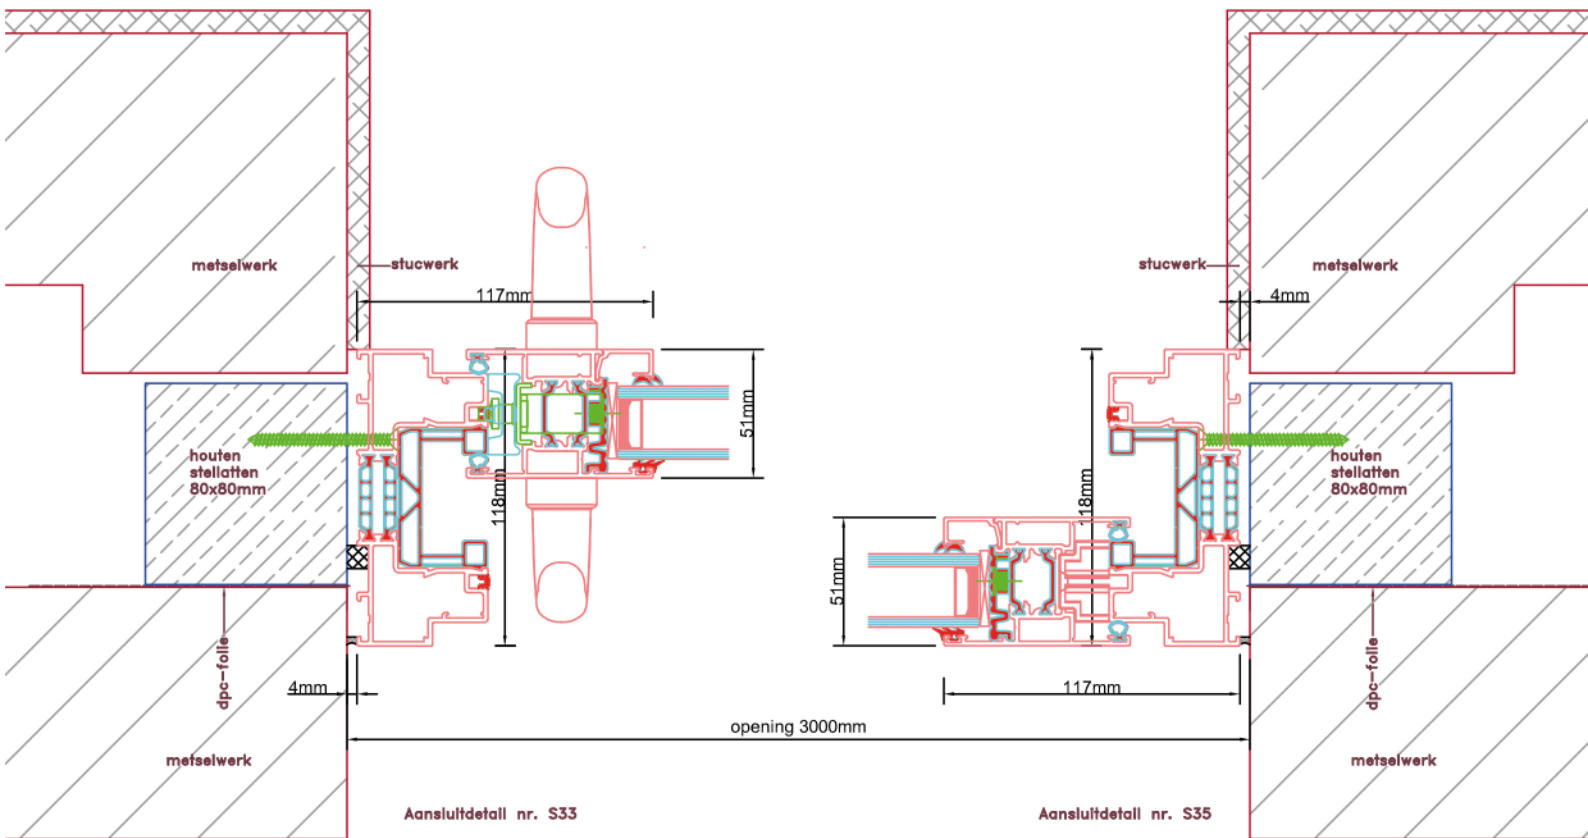

Standaard schuifpui STD360

STANDAARD
PRODUCT

STANDAARD
PRODUCT

Doorsnedes standaard schuifpui STD360

Doorsnedes standaard schuifpui STD360

KOZIJNMAATWERK.NL

Doorsnedes standaard schuifpui STD360

KOZIJNMAATWERK.NL

Aansluitdetail nr. S70