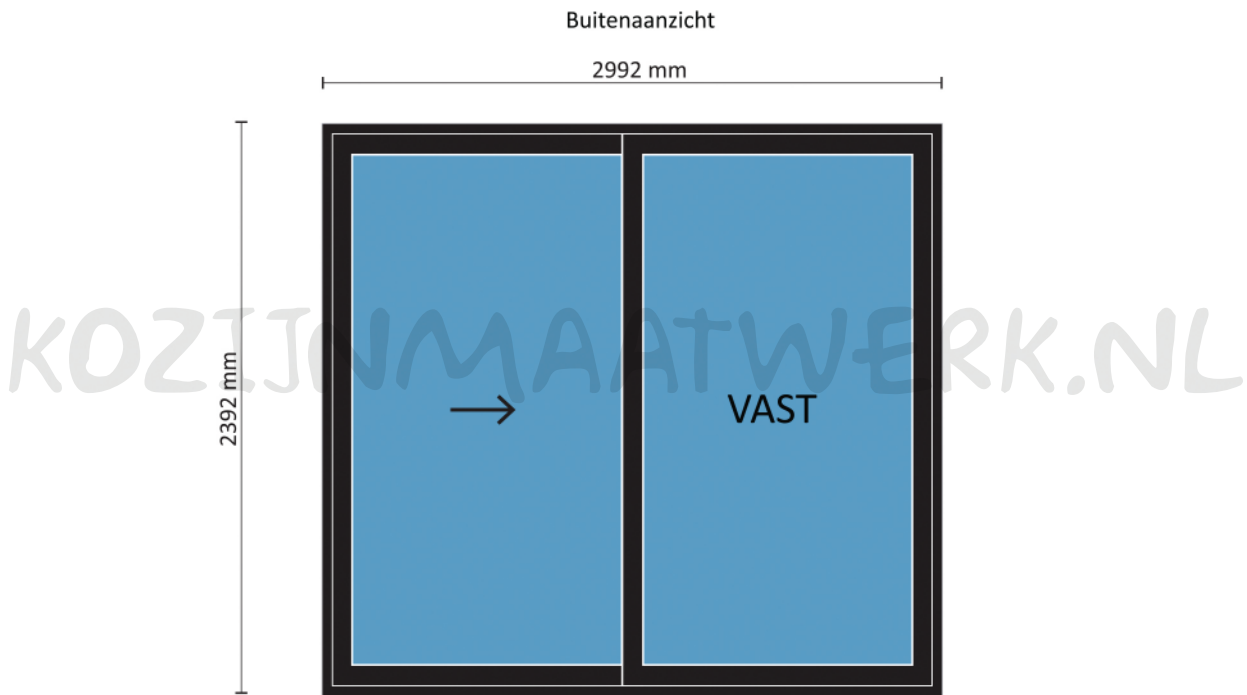

Standaard schuifpui STD360

STANDAARD
PRODUCT

STANDAARD
PRODUCT

Doorsnedes standaard schuifpui STD360

Doorsnedes standaard schuifpui STD360

KOZIJNMAATWERK.NL

Doorsnedes standaard schuifpui STD360

KOZIJNMAATWERK.NL

Aansluitdetail nr. S70