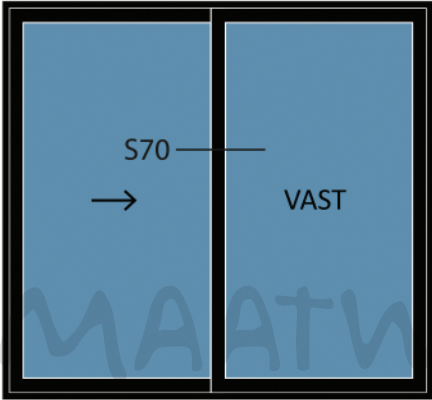

Standaard schuifpui STD360

STANDAARD
PRODUCT

STANDAARD
PRODUCT

Doorsnedes standaard schuifpui STD360

Doorsnedes standaard schuifpui STD360

KOZIJNMAATWERK.NL

Doorsnedes standaard schuifpui STD360

KOZIJNMAATWERK.NL