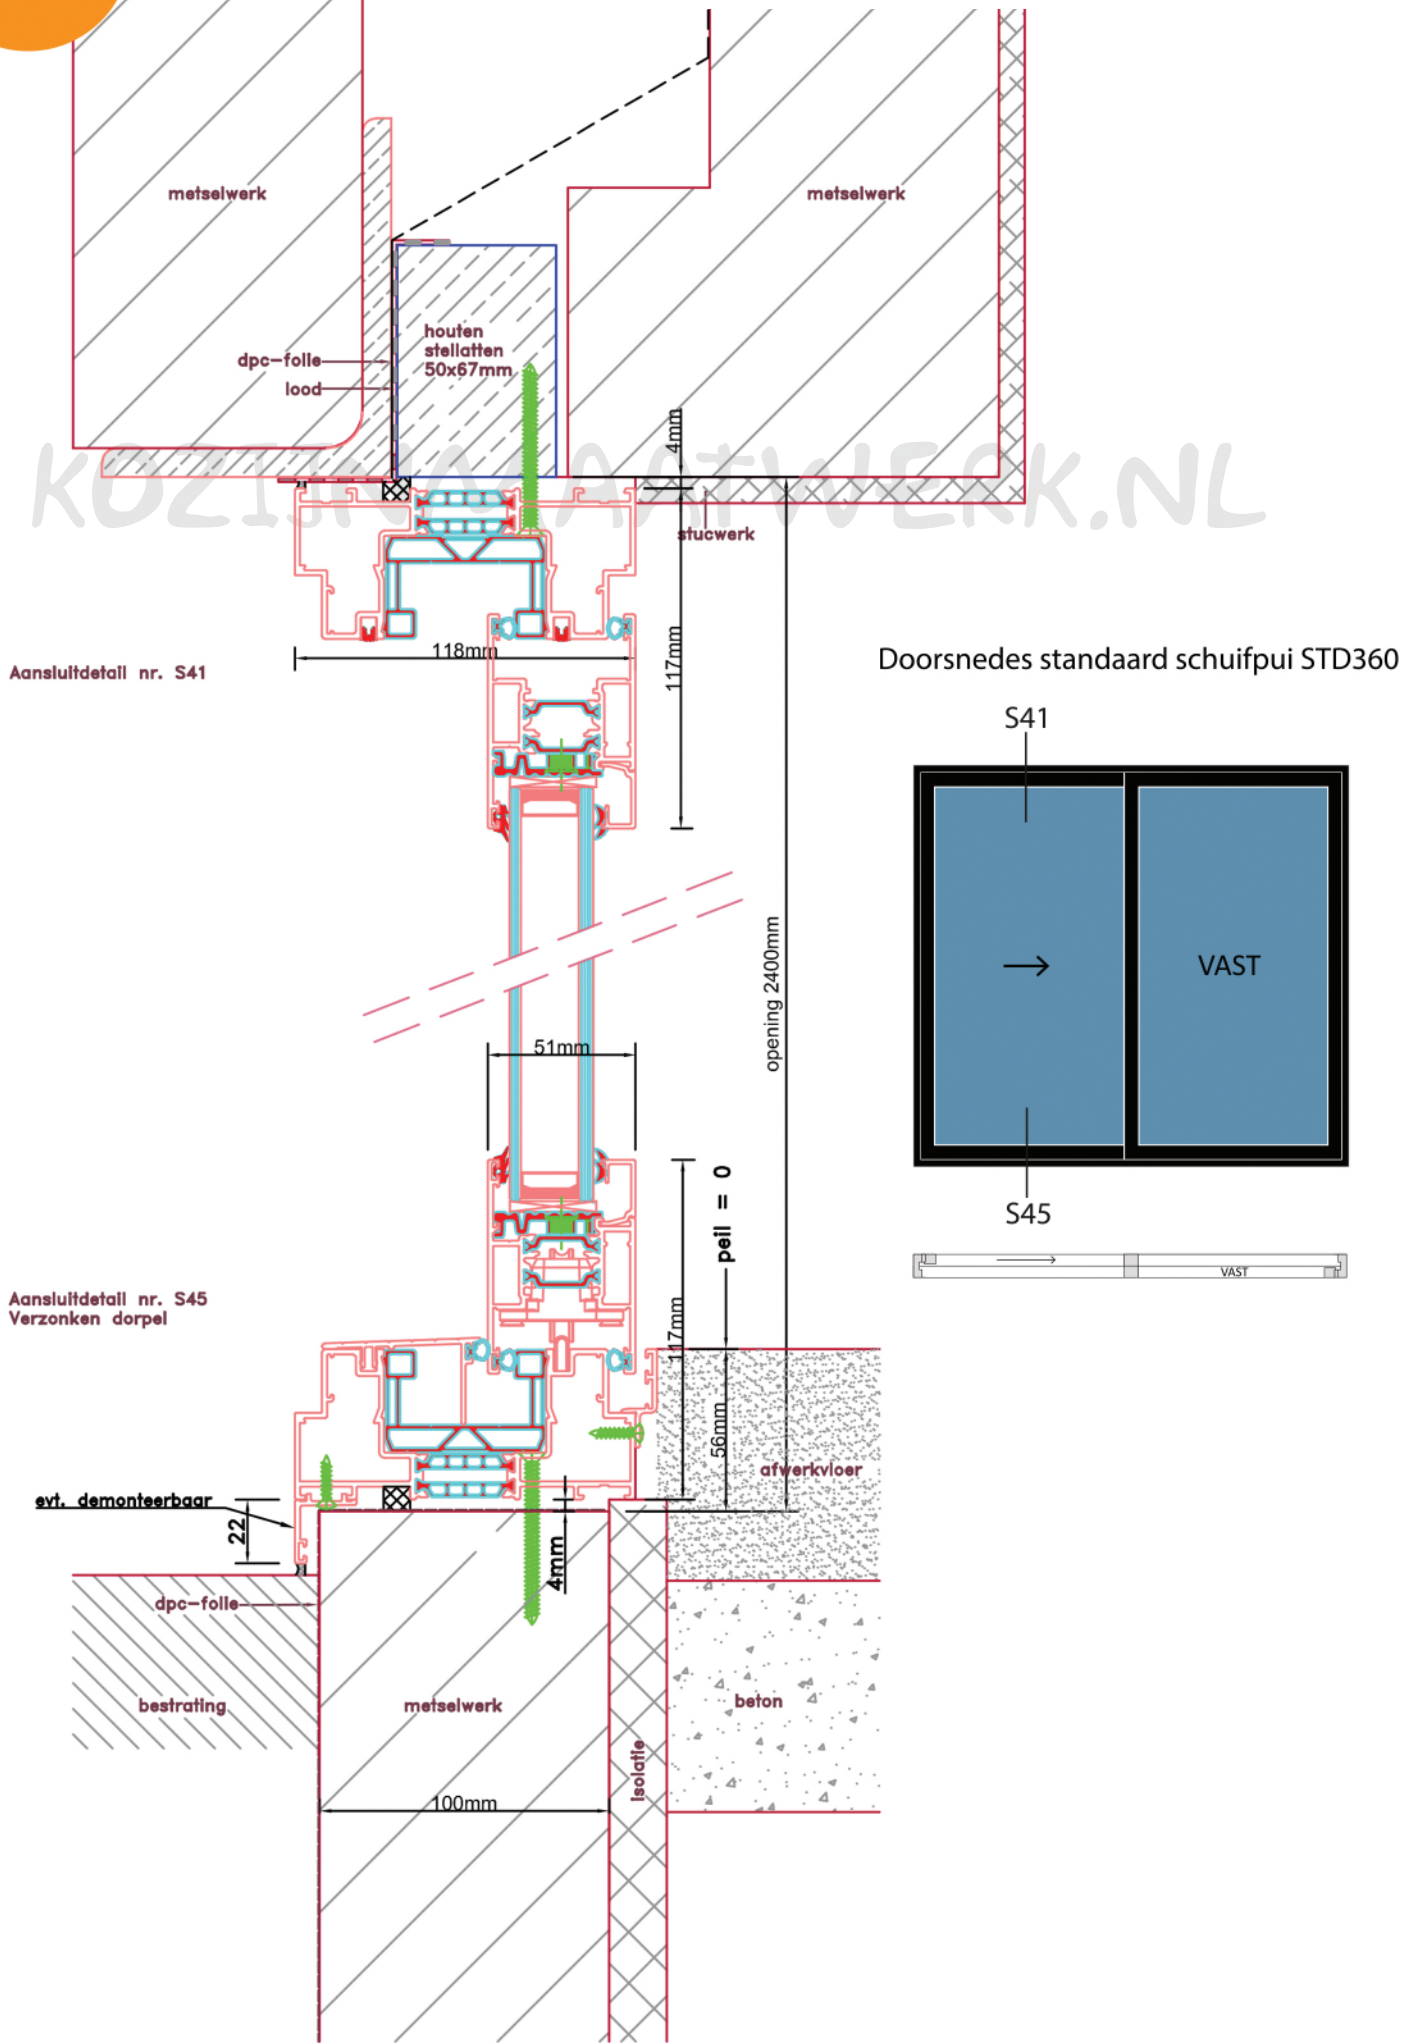

Standaard schuifpui STD360

STANDAARD
PRODUCT

STANDAARD
PRODUCT

Doorsnedes standaard schuifpui STD360

Doorsnedes standaard schuifpui STD360

KOZIJNMAATWERK.NL

Doorsnedes standaard schuifpui STD360

KOZIJNMAATWERK.NL

Aansluitdetail nr. S70