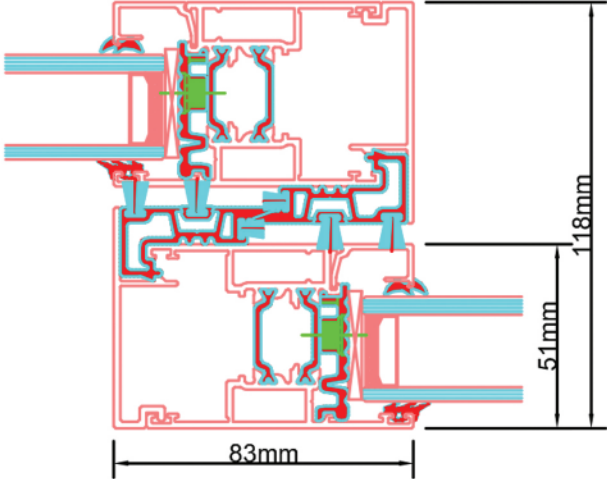

Standaard schuifpui STD360

STANDAARD
PRODUCT

STANDAARD
PRODUCT

Doorsnedes standaard schuifpui STD360

Doorsnedes standaard schuifpui STD360

KOZIJNMAATWERK.NL

Doorsnedes standaard schuifpui STD360

KOZIJNMAATWERK.NL

Aansluitdetail nr. S70