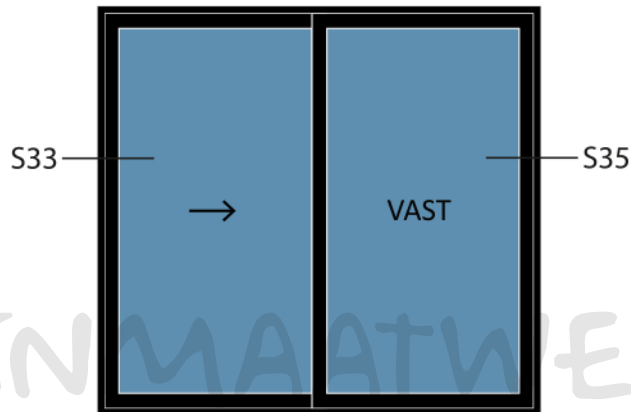

Standaard schuifpui STD360

STANDAARD
PRODUCT

STANDAARD
PRODUCT

Doorsnedes standaard schuifpui STD360

Doorsnedes standaard schuifpui STD360

KOZIJNMAATWERK.NL

Doorsnedes standaard schuifpui STD360

KOZIJNMAATWERK.NL

Aansluitdetail nr. S70