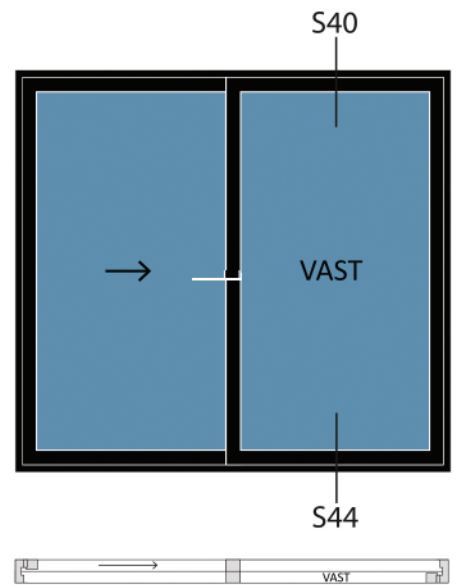

Standaard schuifpui STD360

STANDAARD
PRODUCT

STANDAARD
PRODUCT

Doorsnedes standaard schuifpui STD360

Doorsnedes standaard schuifpui STD360

KOZIJNMAATWERK.NL

Doorsnedes standaard schuifpui STD360

KOZIJNMAATWERK.NL

Aansluitdetail nr. S70