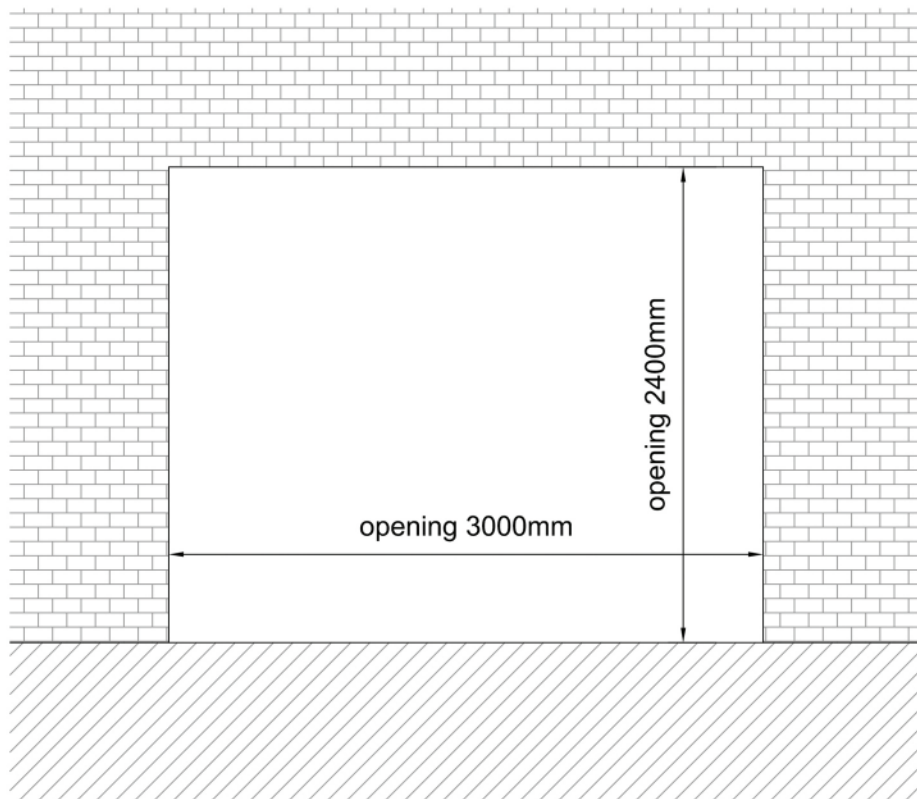

Standaard schuifpui STD360

STANDAARD
PRODUCT

STANDAARD
PRODUCT

Doorsnedes standaard schuifpui STD360

Doorsnedes standaard schuifpui STD360

KOZIJNMAATWERK.NL

Doorsnedes standaard schuifpui STD360

KOZIJNMAATWERK.NL

Aansluitdetail nr. S70