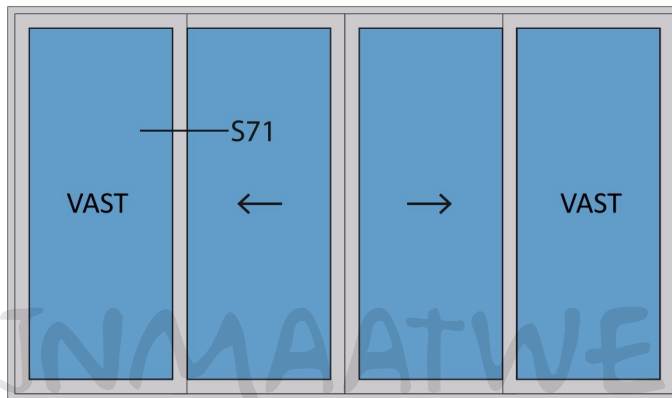

### Standaard schuifpui STD350

Buitenaanzicht

4792 mm

STANDAARD  
PRODUCT

Doorsnedes standaard schuifpui STD350

STANDAARD  
PRODUCT

Doorsnedes standaard schuifpui STD350

Doorsnedes standaard schuifpui STD350

Aansluitdetail nr. S71

Doorsnedes standaard schuifpui STD350

Doorsnedes standaard schuifpui STD350

Aansluitdetail nr. S70