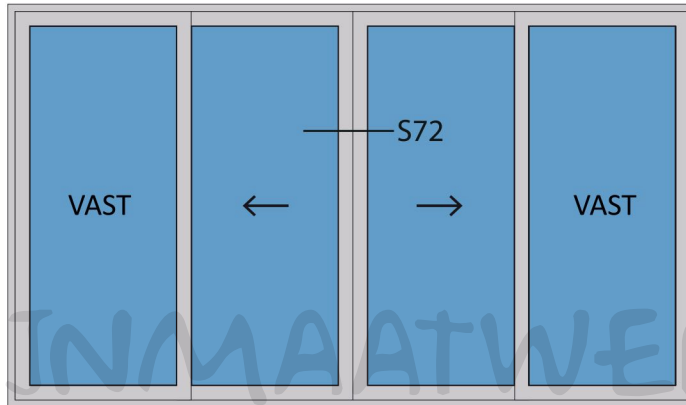

### Standaard schuifpui STD350

Buitenaanzicht

4792 mm

STANDAARD  
PRODUCT

Doorsnedes standaard schuifpui STD350

STANDAARD  
PRODUCT

Doorsnedes standaard schuifpui STD350

Doorsnedes standaard schuifpui STD350

Aansluitdetail nr. S71

Doorsnedes standaard schuifpui STD350

Doorsnedes standaard schuifpui STD350

Aansluitdetail nr. S70