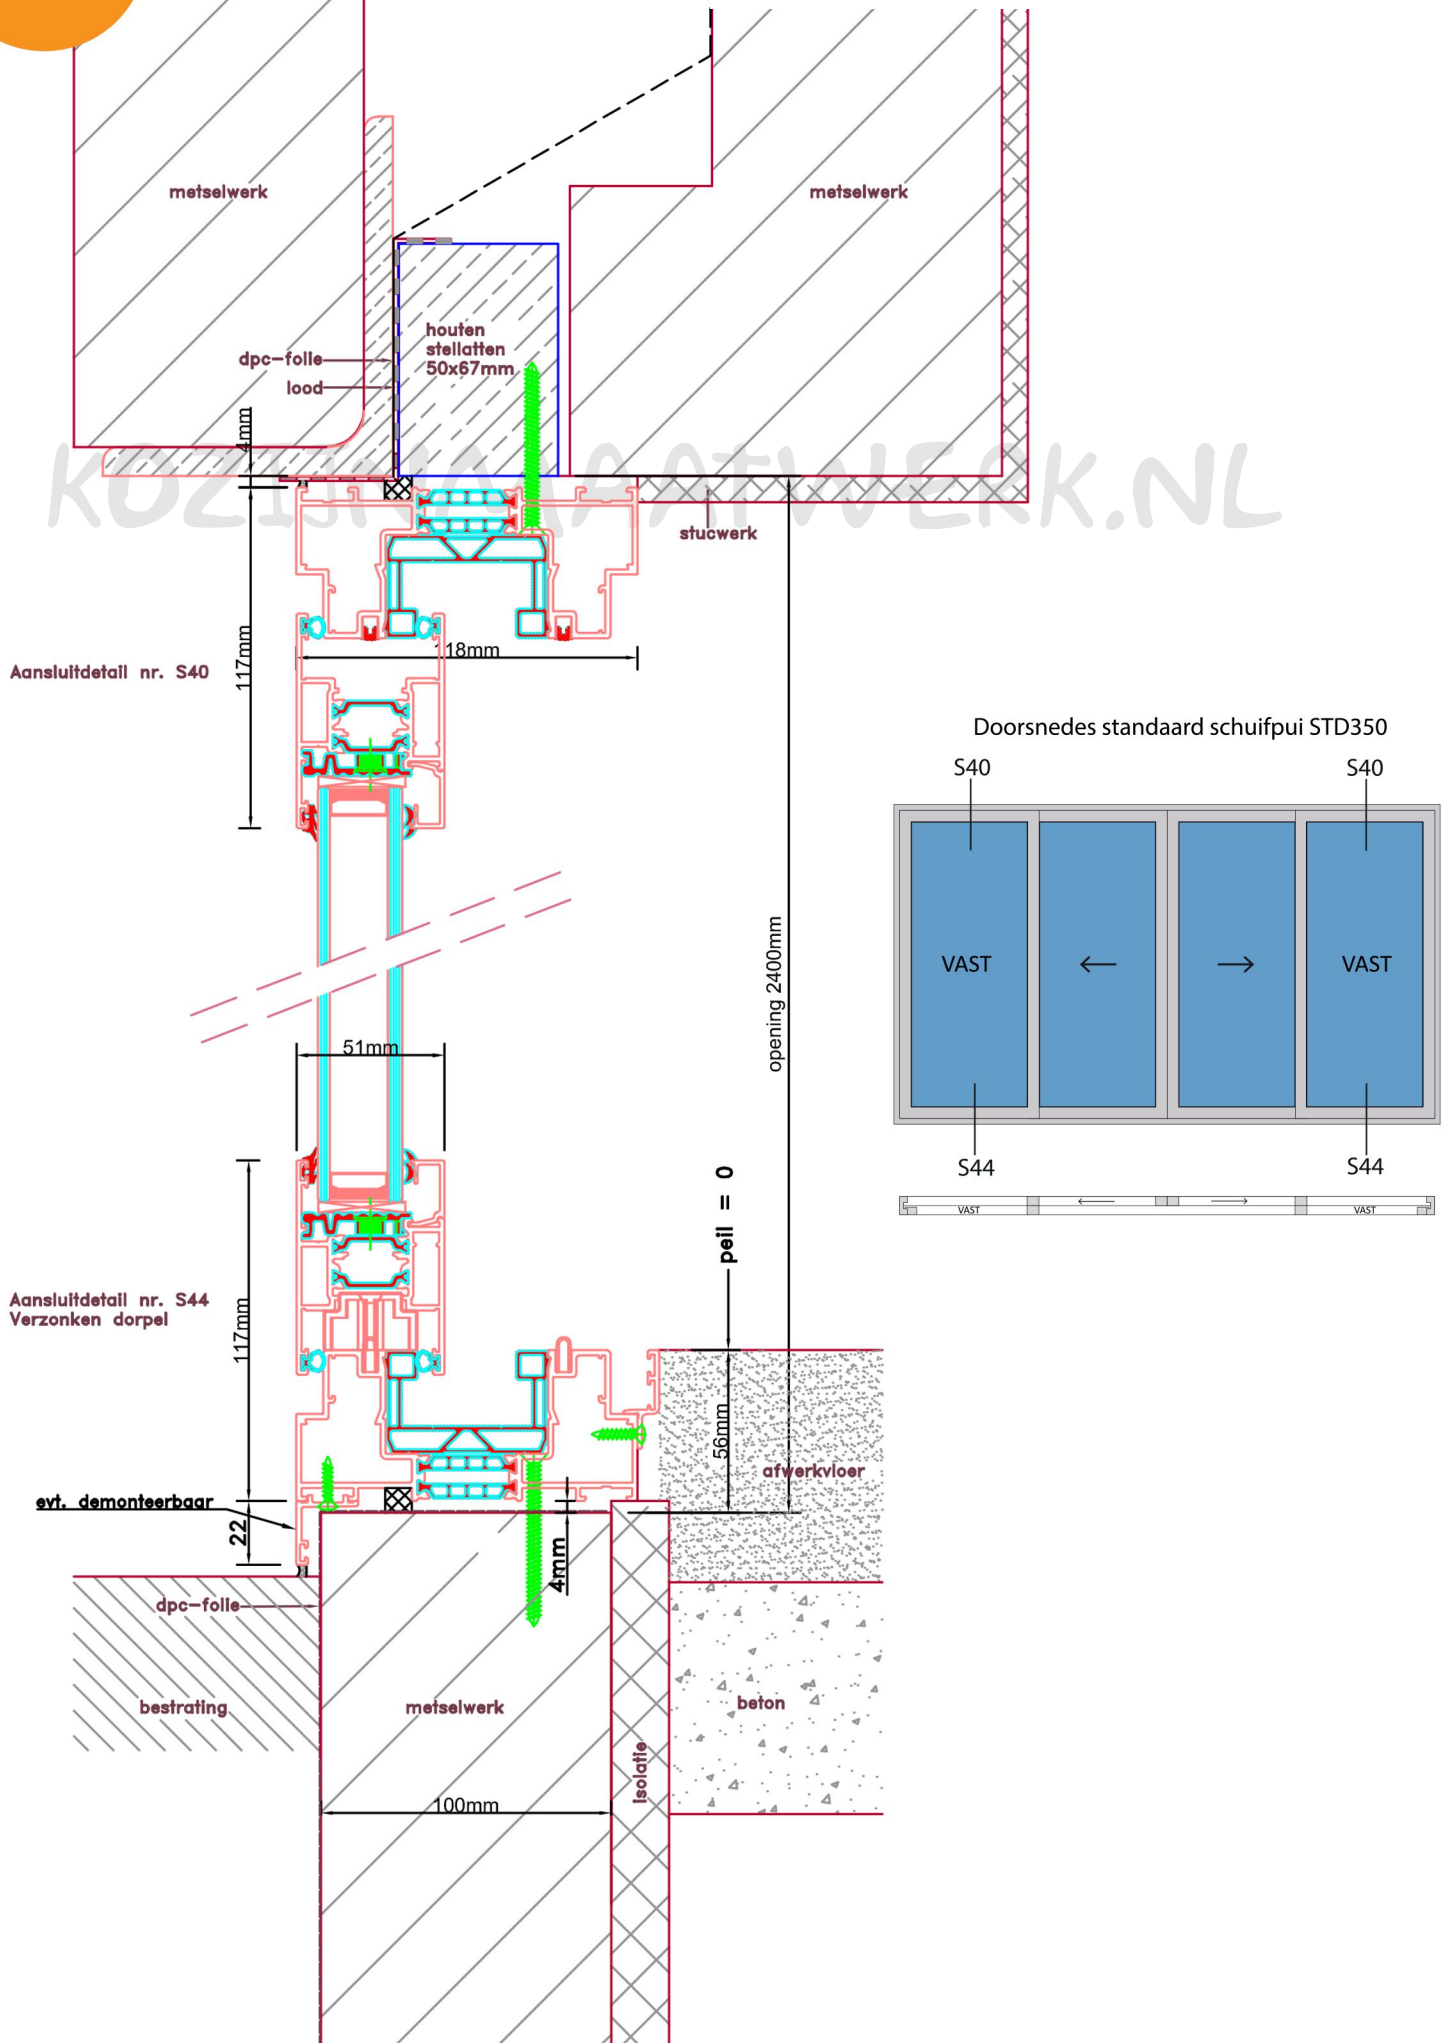

### Standaard schuifpui STD350

Buitenaanzicht

4792 mm

STANDAARD  
PRODUCT

Doorsnedes standaard schuifpui STD350

STANDAARD  
PRODUCT

Doorsnedes standaard schuifpui STD350

Doorsnedes standaard schuifpui STD350

Aansluitdetail nr. S71

Doorsnedes standaard schuifpui STD350

Doorsnedes standaard schuifpui STD350

Aansluitdetail nr. S70