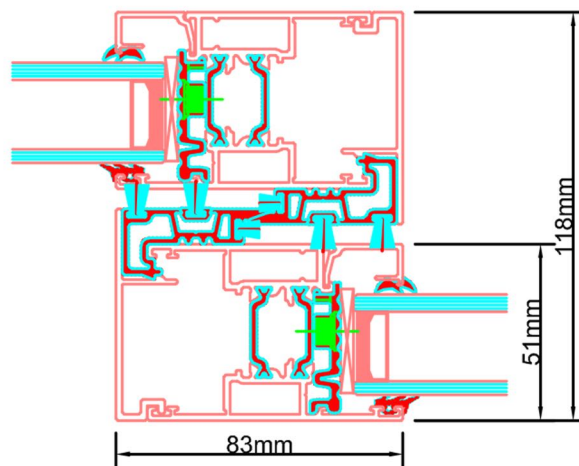

### Standaard schuifpui STD350

Buitenaanzicht

4792 mm

STANDAARD  
PRODUCT

Doorsnedes standaard schuifpui STD350

STANDAARD  
PRODUCT

Doorsnedes standaard schuifpui STD350

Doorsnedes standaard schuifpui STD350

Aansluitdetail nr. S71

Doorsnedes standaard schuifpui STD350

Doorsnedes standaard schuifpui STD350

Aansluitdetail nr. S70