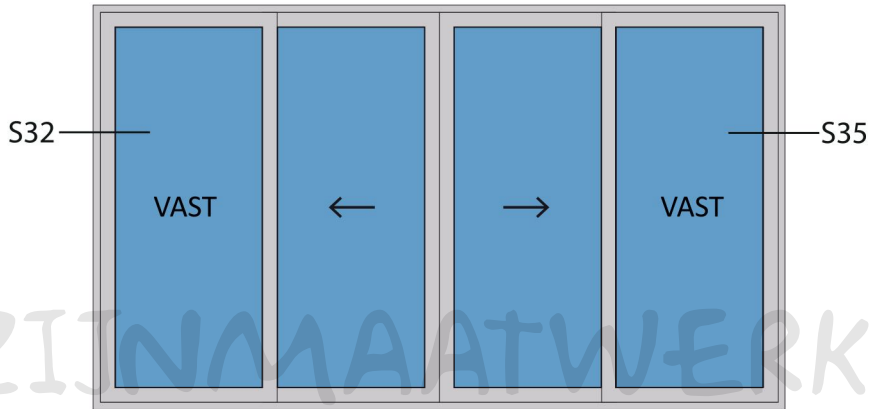

### Standaard schuifpui STD350

Buitenaanzicht

4792 mm

STANDAARD  
PRODUCT

Doorsnedes standaard schuifpui STD350

STANDAARD  
PRODUCT

Doorsnedes standaard schuifpui STD350

Doorsnedes standaard schuifpui STD350

Aansluitdetail nr. S71

Doorsnedes standaard schuifpui STD350

Doorsnedes standaard schuifpui STD350

Aansluitdetail nr. S70