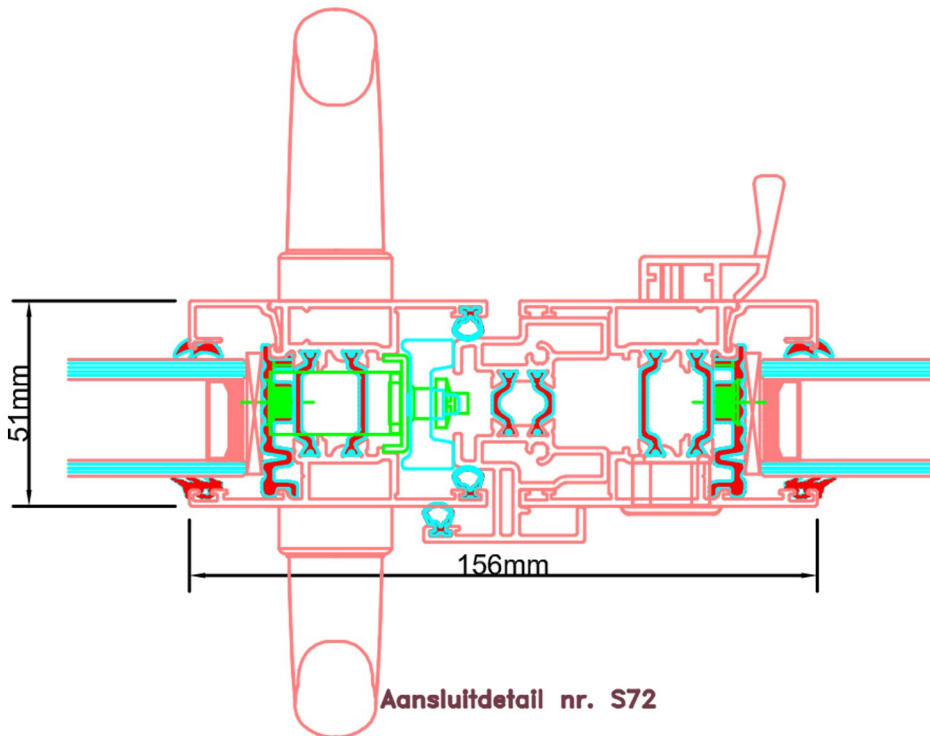

### Standaard schuifpui STD350

Buitenaanzicht

4792 mm

STANDAARD  
PRODUCT

Doorsnedes standaard schuifpui STD350

STANDAARD  
PRODUCT

Doorsnedes standaard schuifpui STD350

Doorsnedes standaard schuifpui STD350

Aansluitdetail nr. S71

Doorsnedes standaard schuifpui STD350

Doorsnedes standaard schuifpui STD350

Aansluitdetail nr. S70