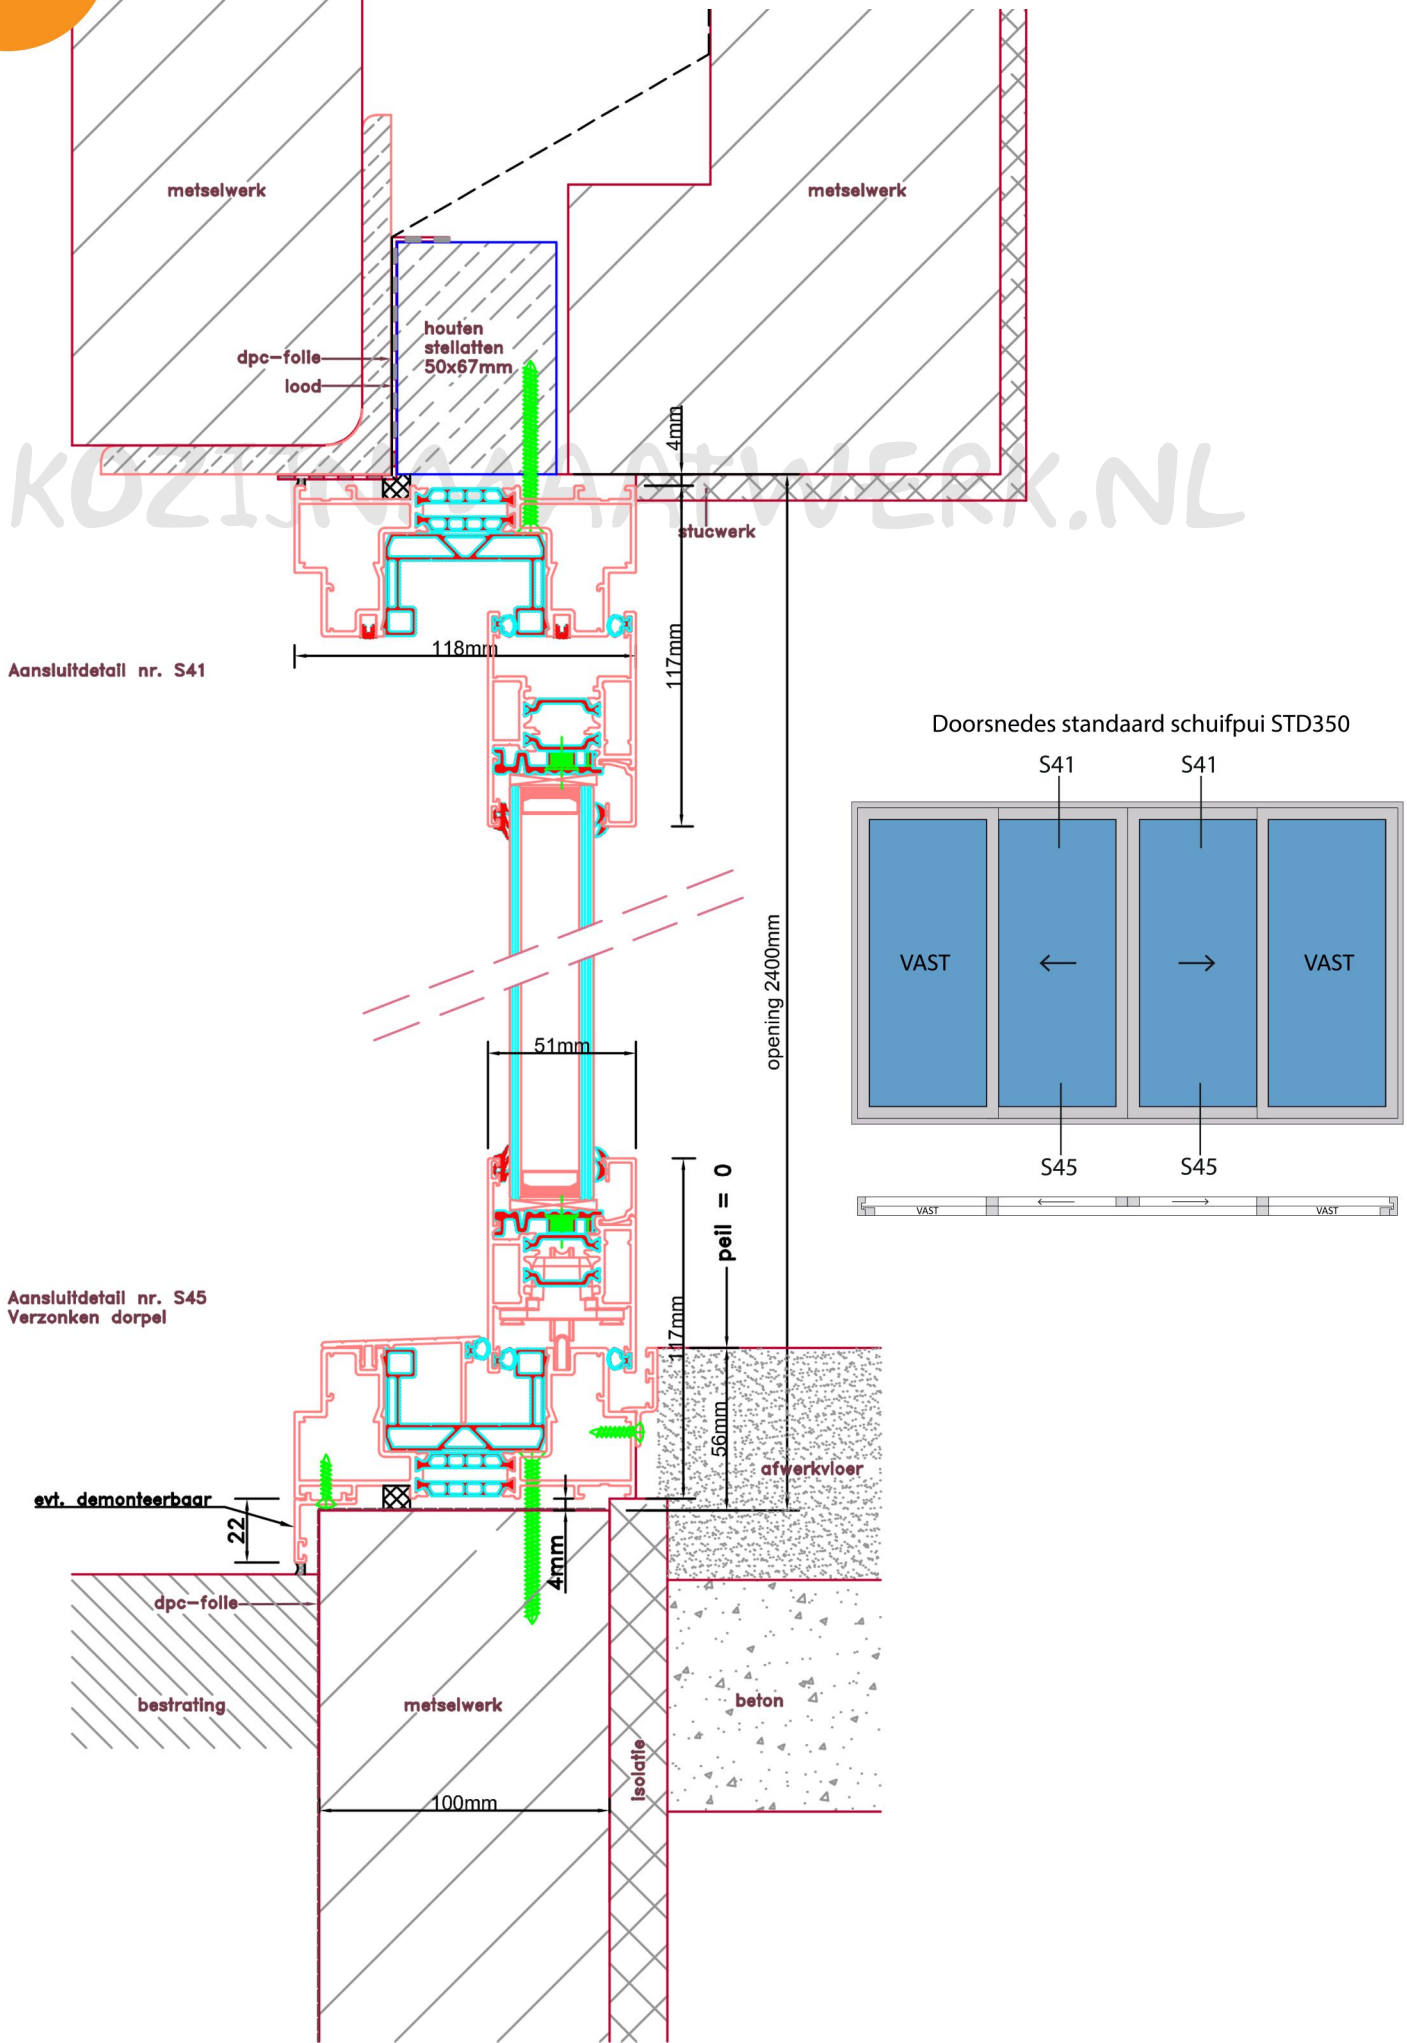

### Standaard schuifpui STD350

Buitenaanzicht

4792 mm

STANDAARD  
PRODUCT

Doorsnedes standaard schuifpui STD350

STANDAARD  
PRODUCT

Doorsnedes standaard schuifpui STD350

Doorsnedes standaard schuifpui STD350

Aansluitdetail nr. S71

Doorsnedes standaard schuifpui STD350

Doorsnedes standaard schuifpui STD350

Aansluitdetail nr. S70