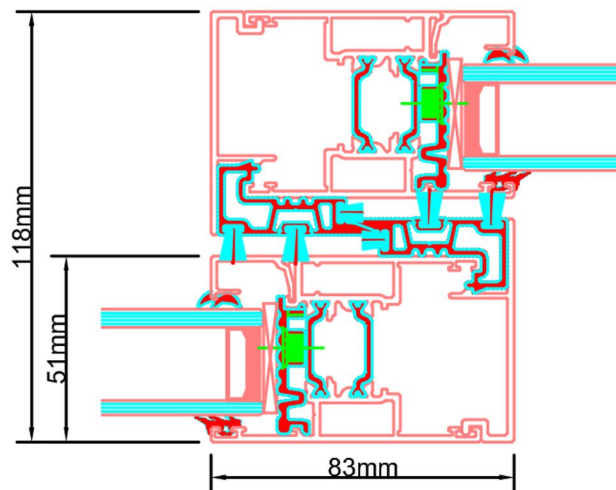

### Standaard schuifpui STD350

Buitenaanzicht

4792 mm

STANDAARD  
PRODUCT

Doorsnedes standaard schuifpui STD350

STANDAARD  
PRODUCT

Doorsnedes standaard schuifpui STD350

Doorsnedes standaard schuifpui STD350

Aansluitdetail nr. S71

Doorsnedes standaard schuifpui STD350

Doorsnedes standaard schuifpui STD350

Aansluitdetail nr. S70