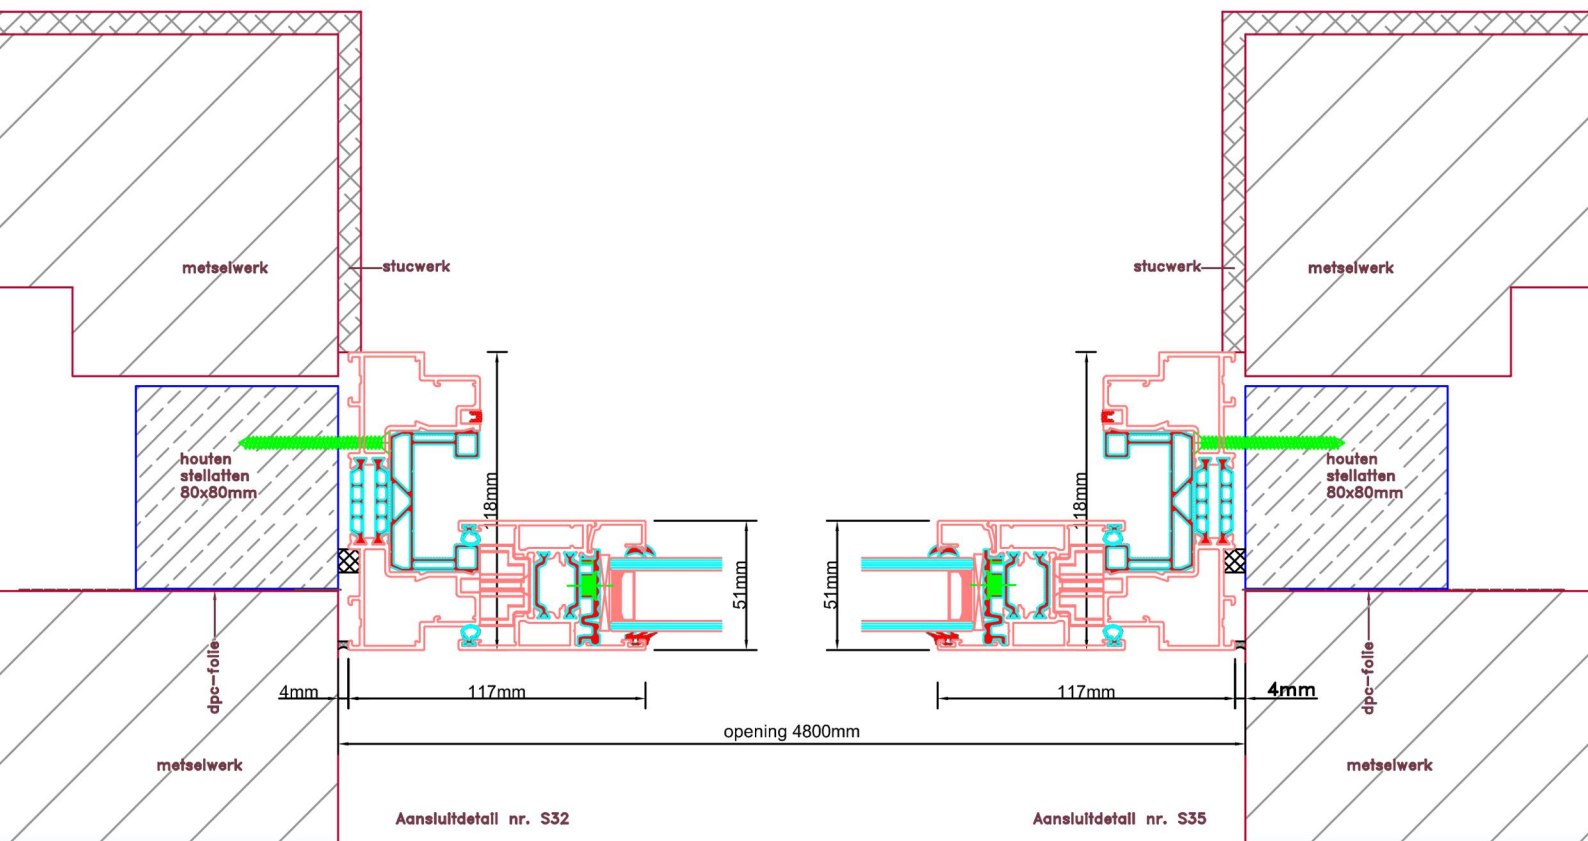

### Standaard schuifpui STD350

Buitenaanzicht

4792 mm

STANDAARD  
PRODUCT

Doorsnedes standaard schuifpui STD350

STANDAARD  
PRODUCT

Doorsnedes standaard schuifpui STD350

Doorsnedes standaard schuifpui STD350

Aansluitdetail nr. S71

Doorsnedes standaard schuifpui STD350

Doorsnedes standaard schuifpui STD350

Aansluitdetail nr. S70