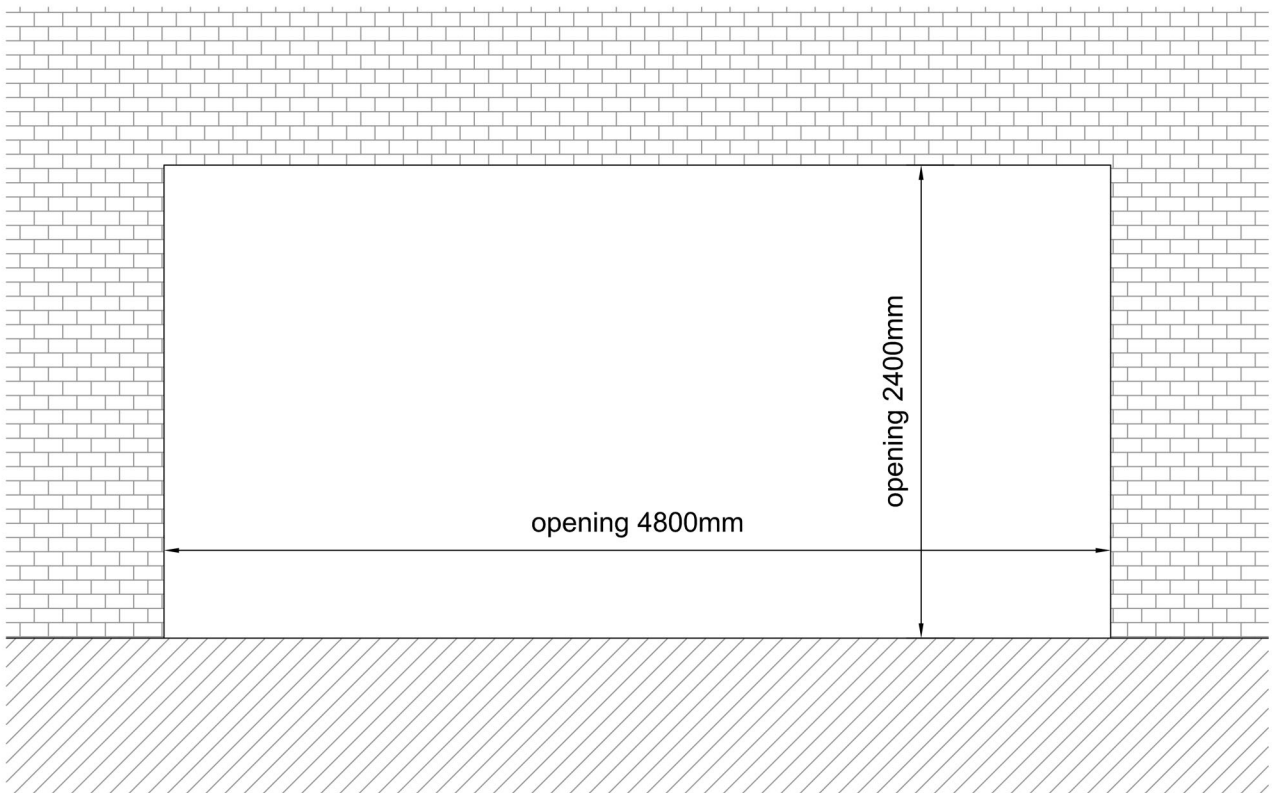

### Standaard schuifpui STD350

Buitenaanzicht

4792 mm

STANDAARD  
PRODUCT

Doorsnedes standaard schuifpui STD350

STANDAARD  
PRODUCT

Doorsnedes standaard schuifpui STD350

Doorsnedes standaard schuifpui STD350

Aansluitdetail nr. S71

Doorsnedes standaard schuifpui STD350

Doorsnedes standaard schuifpui STD350

Aansluitdetail nr. S70