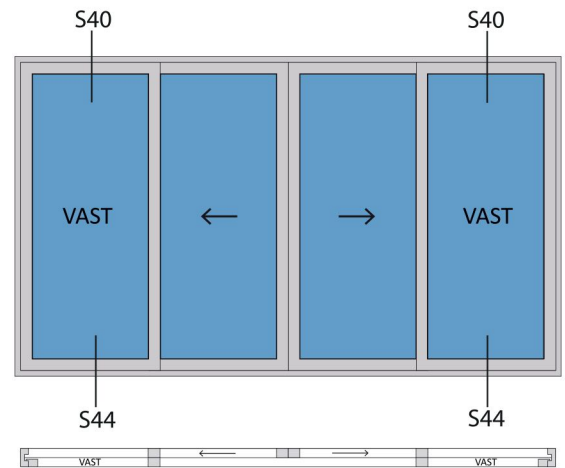

### Standaard schuifpui STD350

Buitenaanzicht

4792 mm

STANDAARD  
PRODUCT

Doorsnedes standaard schuifpui STD350

STANDAARD  
PRODUCT

Doorsnedes standaard schuifpui STD350

Doorsnedes standaard schuifpui STD350

Aansluitdetail nr. S71

Doorsnedes standaard schuifpui STD350

Doorsnedes standaard schuifpui STD350

Aansluitdetail nr. S70