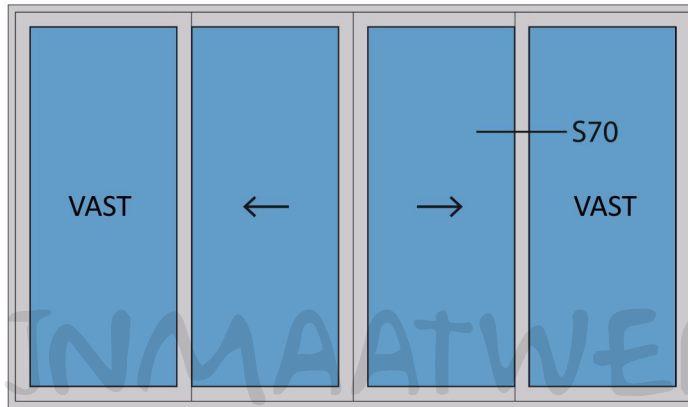

### Standaard schuifpui STD350

Buitenaanzicht

4792 mm

STANDAARD  
PRODUCT

Doorsnedes standaard schuifpui STD350

STANDAARD  
PRODUCT

Doorsnedes standaard schuifpui STD350

Doorsnedes standaard schuifpui STD350

Aansluitdetail nr. S71

Doorsnedes standaard schuifpui STD350

Doorsnedes standaard schuifpui STD350

Aansluitdetail nr. S70