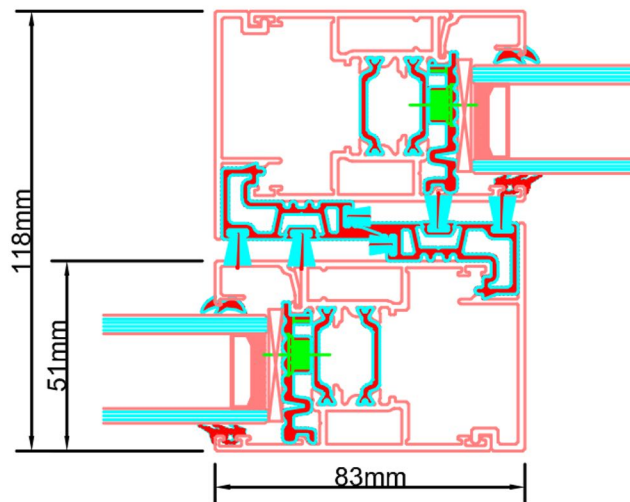

Doorsnedes standaard schuifpui STD340

Doorsnedes standaard schuifpui STD340

KOZIJNMAATWERK.NL

Aansluitdetail nr. S50

Aansluitdetail nr. S34

Doorsnedes standaard schuifpui STD340

Aansluitdetail nr. S71