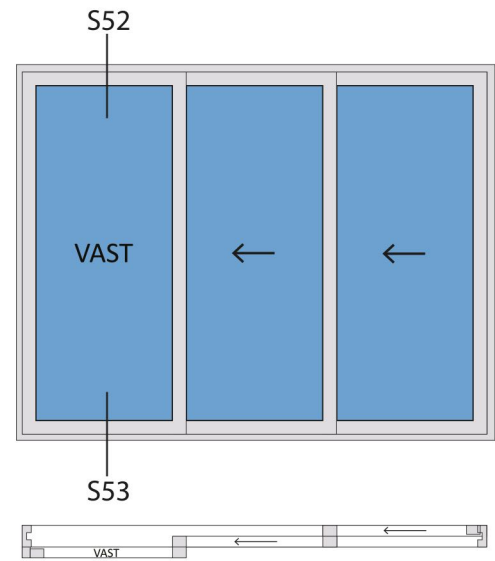

### Standaard schuifpui STD340

Buitenaanzicht

STANDAARD  
PRODUCT

Aansluitdetail nr. S52

Doorsnedes standaard schuifpui STD340

Aansluitdetail nr. S53  
Verzonken dorpel

STANDAARD  
PRODUCT

STANDAARD  
PRODUCT

Doorsnedes standaard schuifpui STD340

Doorsnedes standaard schuifpui STD340

KOZIJNMAATWERK.NL

Aansluitdetail nr. S50

Aansluitdetail nr. S34

Doorsnedes standaard schuifpui STD340

Aansluitdetail nr. S71