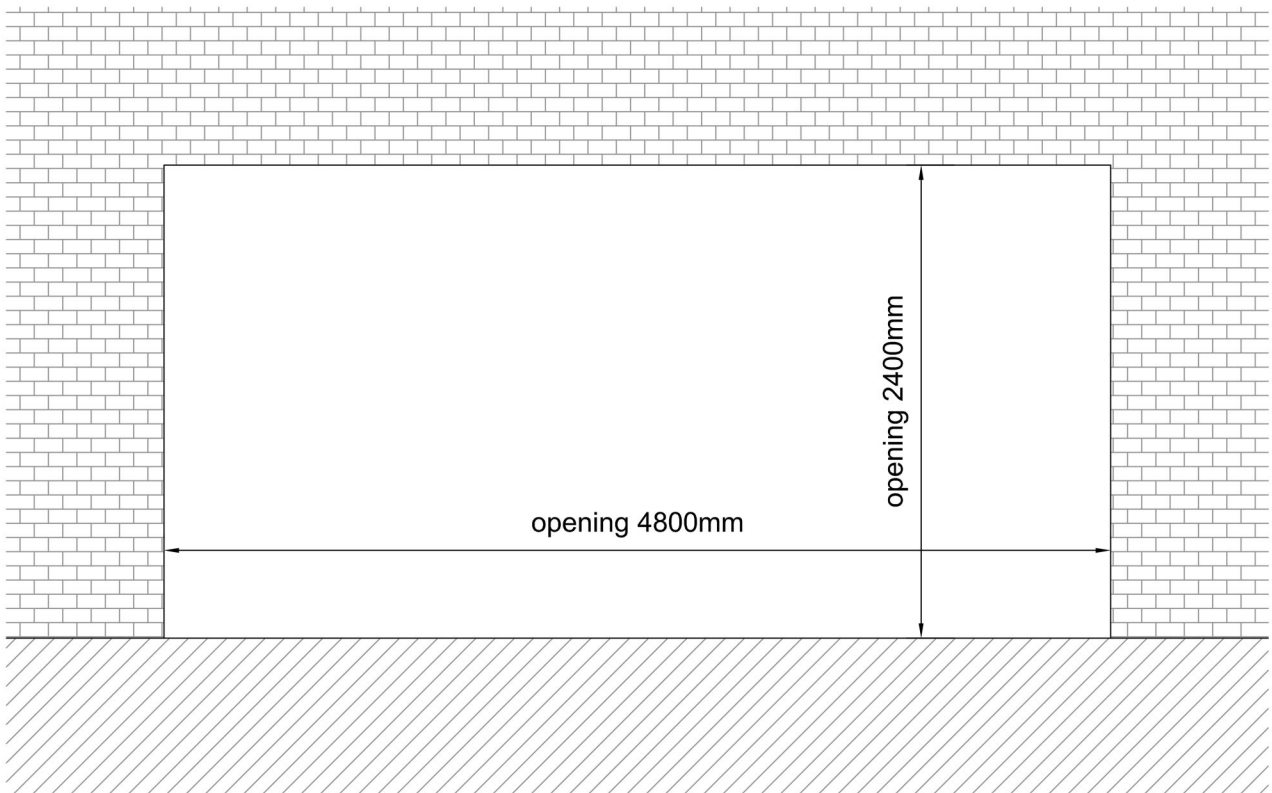

### Standaard schuifpui STD340

Buitenaanzicht

STANDAARD  
PRODUCT

Aansluitdetail nr. S52

Doorsnedes standaard schuifpui STD340

Aansluitdetail nr. S53  
Verzonken dorpel

STANDAARD  
PRODUCT

STANDAARD  
PRODUCT