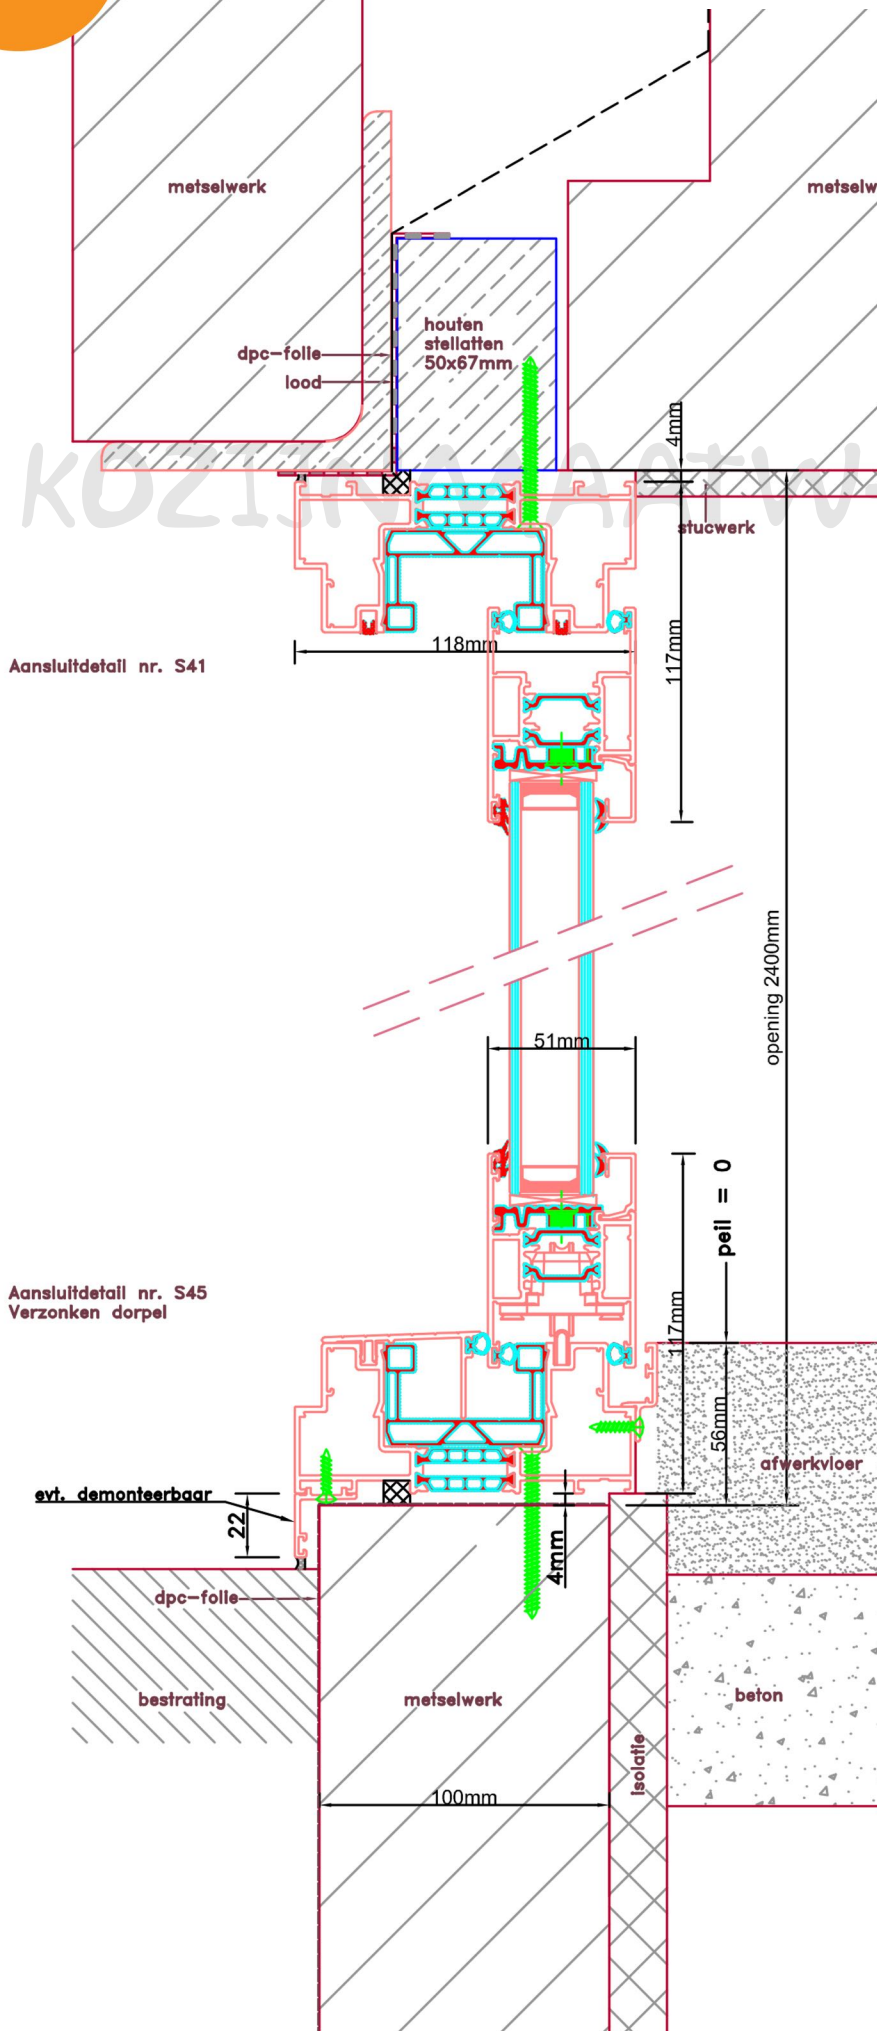

### Standaard schuifpui STD340

Buitenaanzicht

STANDAARD  
PRODUCT

Aansluitdetail nr. S52

Doorsnedes standaard schuifpui STD340

Aansluitdetail nr. S53  
Verzonken dorpel

STANDAARD  
PRODUCT

STANDAARD  
PRODUCT

Doorsnedes standaard schuifpui STD340

Doorsnedes standaard schuifpui STD340

KOZIJNMAATWERK.NL

Aansluitdetail nr. S50

Aansluitdetail nr. S34

Doorsnedes standaard schuifpui STD340

Aansluitdetail nr. S71