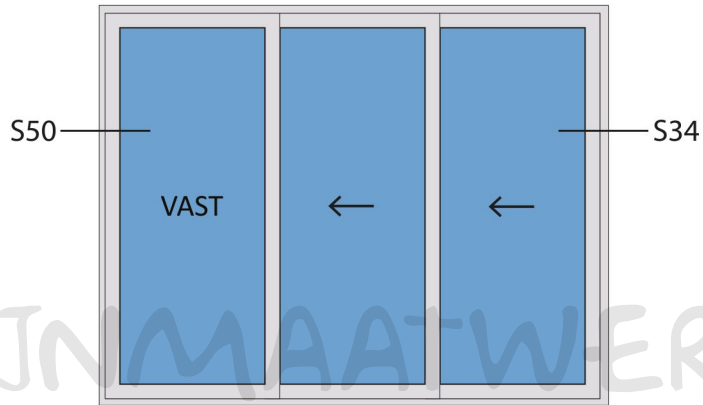

### Standaard schuifpui STD340

Buitenaanzicht

STANDAARD  
PRODUCT

Aansluitdetail nr. S52

Doorsnedes standaard schuifpui STD340

Aansluitdetail nr. S53  
Verzonken dorpel

STANDAARD  
PRODUCT

STANDAARD  
PRODUCT

Doorsnedes standaard schuifpui STD340

Doorsnedes standaard schuifpui STD340

KOZIJNMAATWERK.NL

Aansluitdetail nr. S50

Aansluitdetail nr. S34

Doorsnedes standaard schuifpui STD340

Aansluitdetail nr. S71