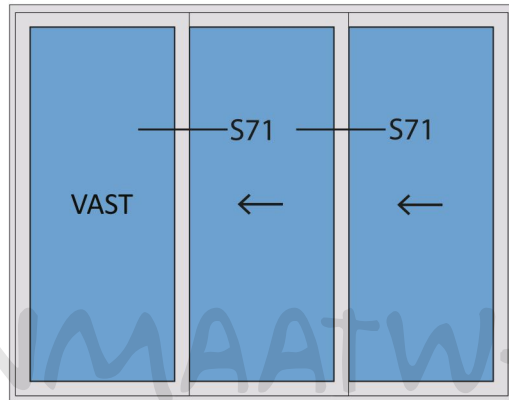

Doorsnedes standaard schuifpui STD340

Doorsnedes standaard schuifpui STD340

KOZIJNMAATWERK.NL

Aansluitdetail nr. S50

Aansluitdetail nr. S34

Doorsnedes standaard schuifpui STD340

Aansluitdetail nr. S71