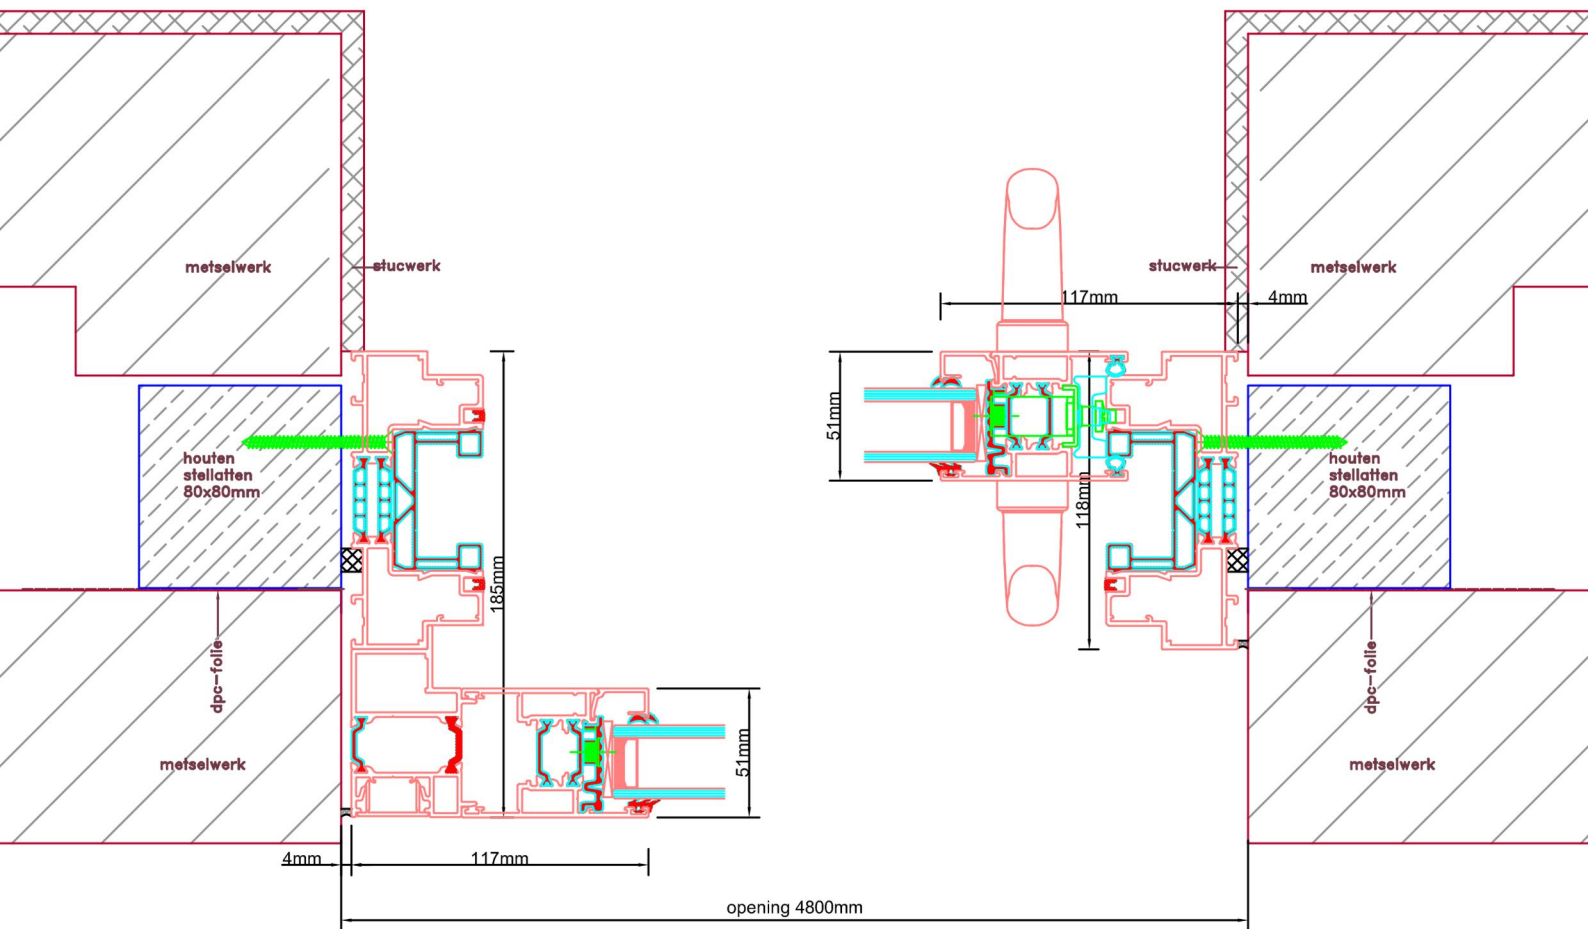

### Standaard schuifpui STD340

Buitenaanzicht

STANDAARD  
PRODUCT

Aansluitdetail nr. S52

Doorsnedes standaard schuifpui STD340

Aansluitdetail nr. S53  
Verzonken dorpel

STANDAARD  
PRODUCT

STANDAARD  
PRODUCT

Doorsnedes standaard schuifpui STD340

Doorsnedes standaard schuifpui STD340

KOZIJNMAATWERK.NL

Aansluitdetail nr. S50

Aansluitdetail nr. S34

Doorsnedes standaard schuifpui STD340

Aansluitdetail nr. S71