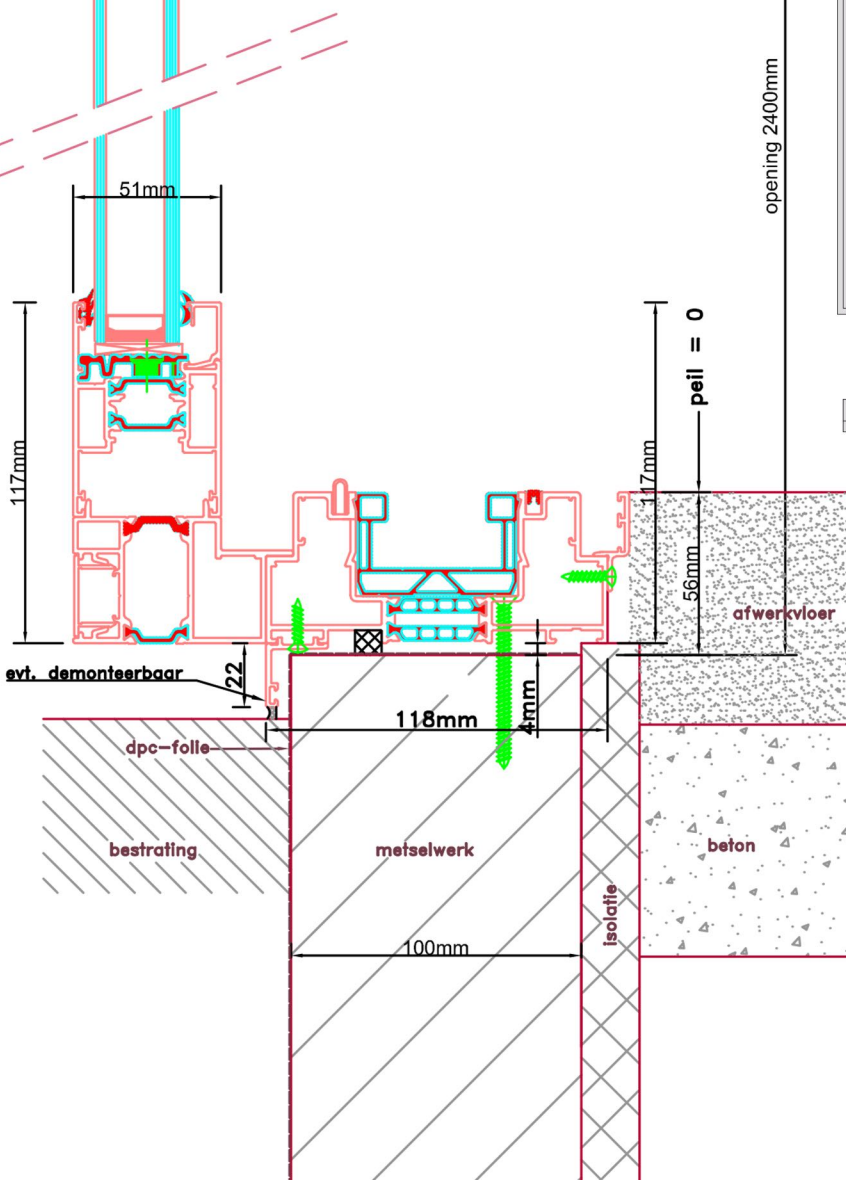

### Standaard schuifpui STD340

Buitenaanzicht

STANDAARD  
PRODUCT

Aansluitdetail nr. S52

Doorsnedes standaard schuifpui STD340

Aansluitdetail nr. S53  
Verzonken dorpel

STANDAARD  
PRODUCT

STANDAARD  
PRODUCT

Doorsnedes standaard schuifpui STD340

Doorsnedes standaard schuifpui STD340

KOZIJNMAATWERK.NL

Aansluitdetail nr. S50

Aansluitdetail nr. S34

Doorsnedes standaard schuifpui STD340

Aansluitdetail nr. S71