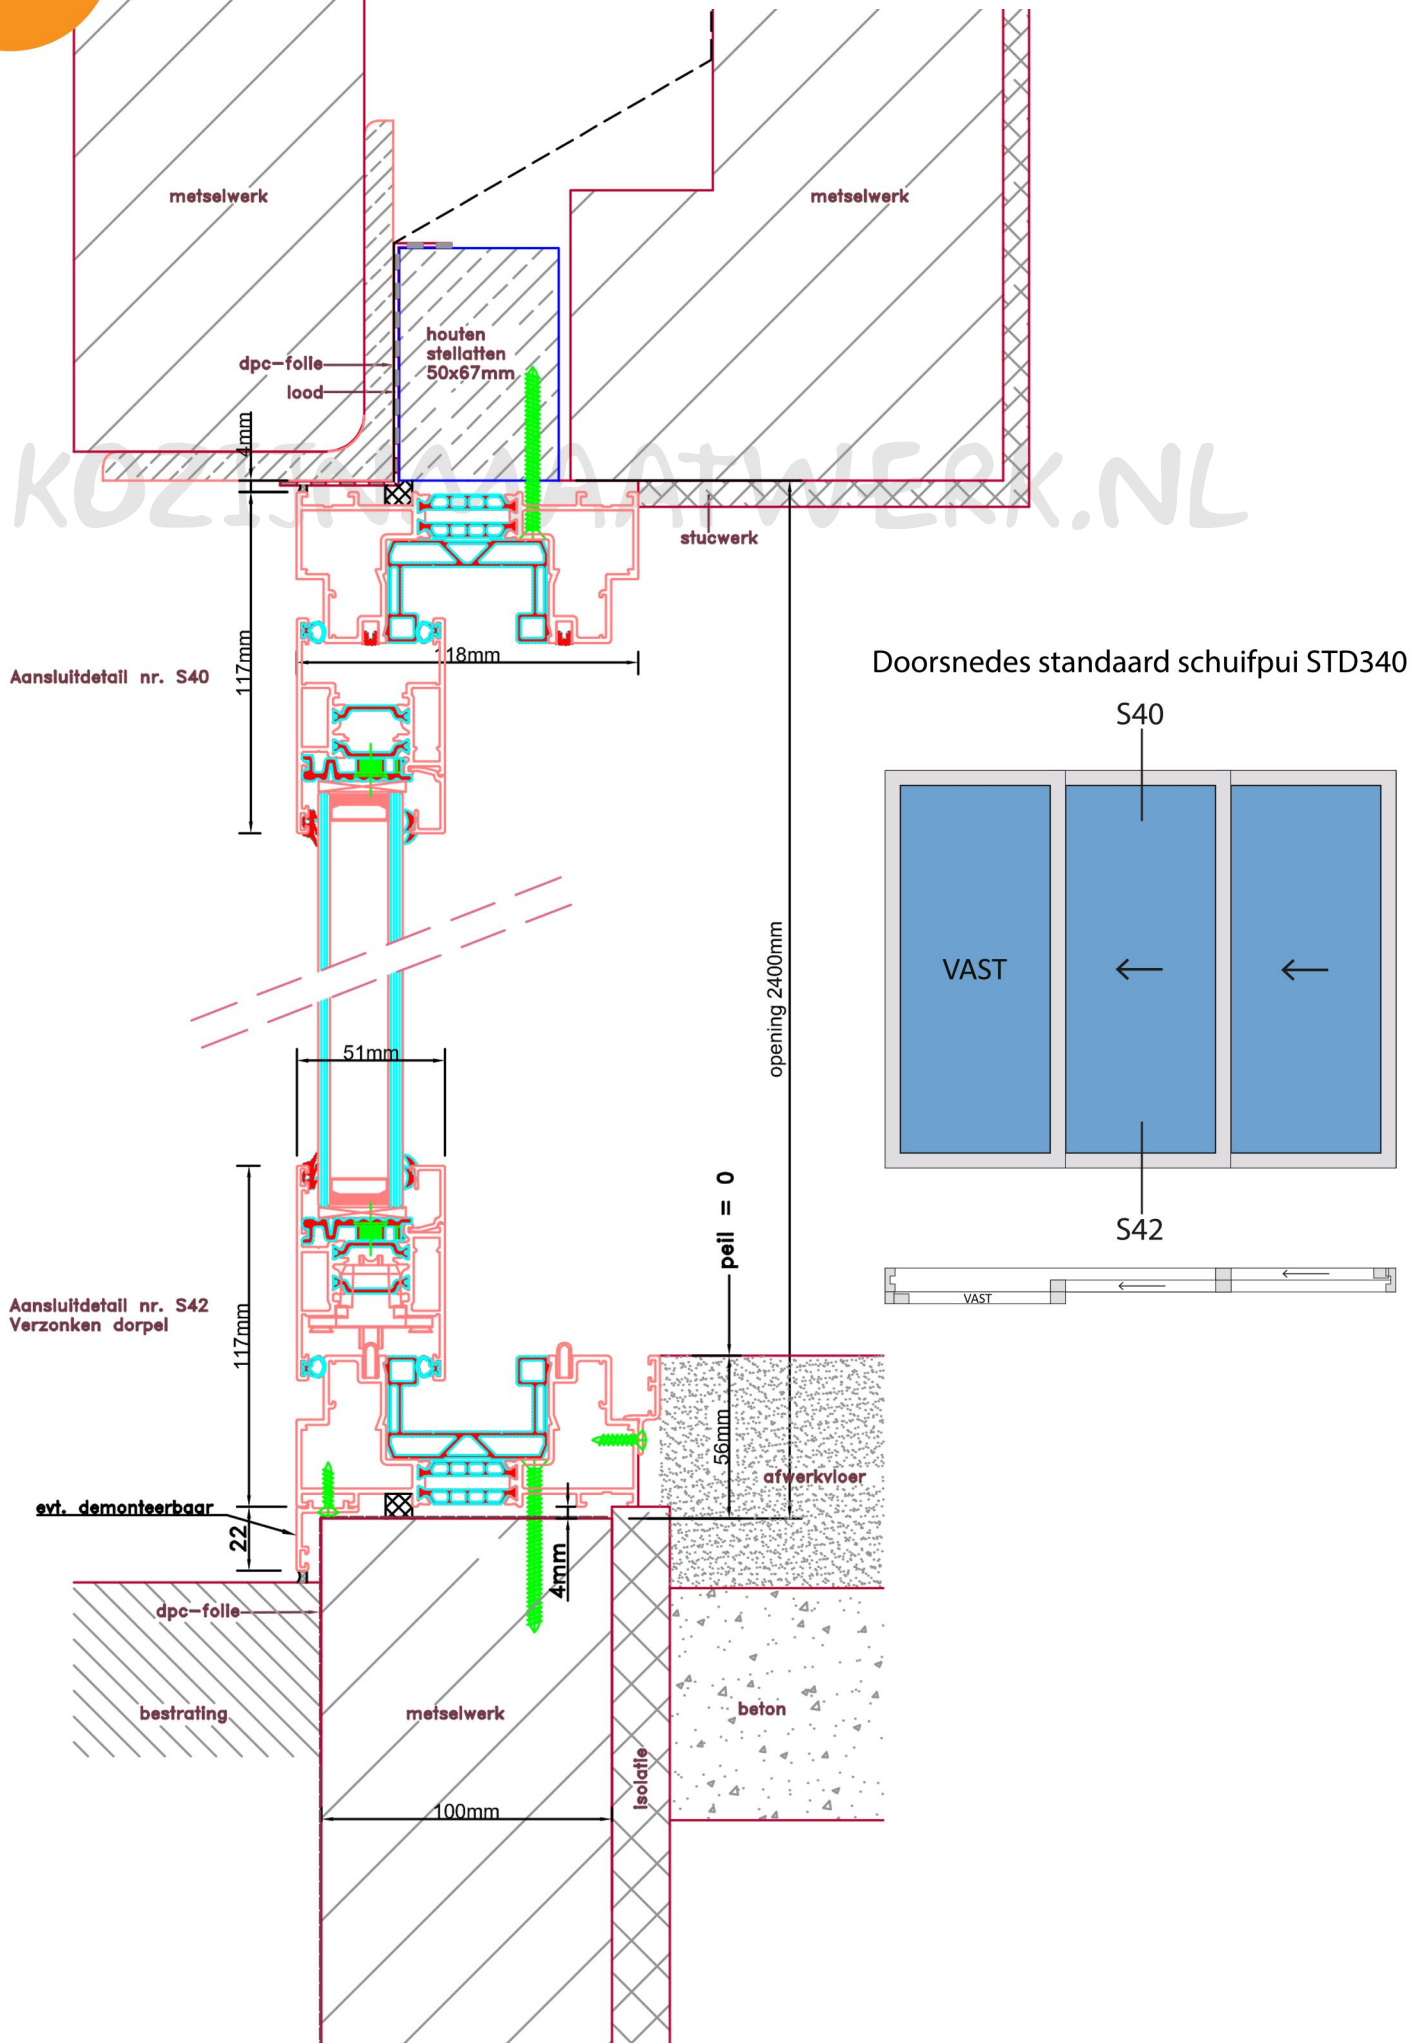

### Standaard schuifpui STD340

Buitenaanzicht

STANDAARD  
PRODUCT

Aansluitdetail nr. S52

Doorsnedes standaard schuifpui STD340

Aansluitdetail nr. S53  
Verzonken dorpel

STANDAARD  
PRODUCT

STANDAARD  
PRODUCT

Doorsnedes standaard schuifpui STD340

Doorsnedes standaard schuifpui STD340

KOZIJNMAATWERK.NL

Aansluitdetail nr. S50

Aansluitdetail nr. S34

Doorsnedes standaard schuifpui STD340

Aansluitdetail nr. S71