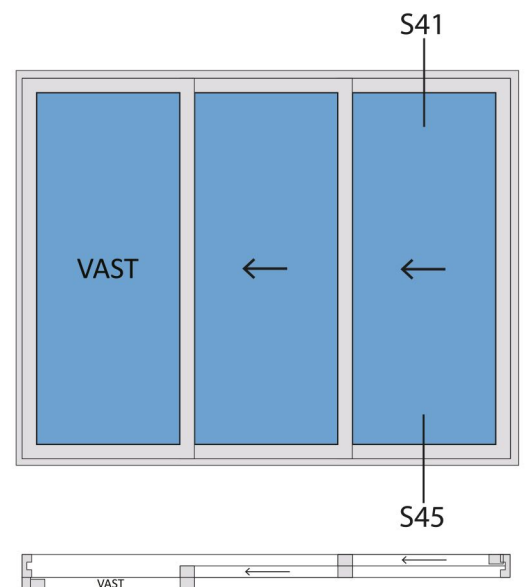

### Standaard schuifpui STD340

Buitenaanzicht

STANDAARD  
PRODUCT

Aansluitdetail nr. S52

Doorsnedes standaard schuifpui STD340

Aansluitdetail nr. S53  
Verzonken dorpel

STANDAARD  
PRODUCT

STANDAARD  
PRODUCT

Doorsnedes standaard schuifpui STD340

Doorsnedes standaard schuifpui STD340

KOZIJNMAATWERK.NL

Aansluitdetail nr. S50

Aansluitdetail nr. S34

Doorsnedes standaard schuifpui STD340

Aansluitdetail nr. S71