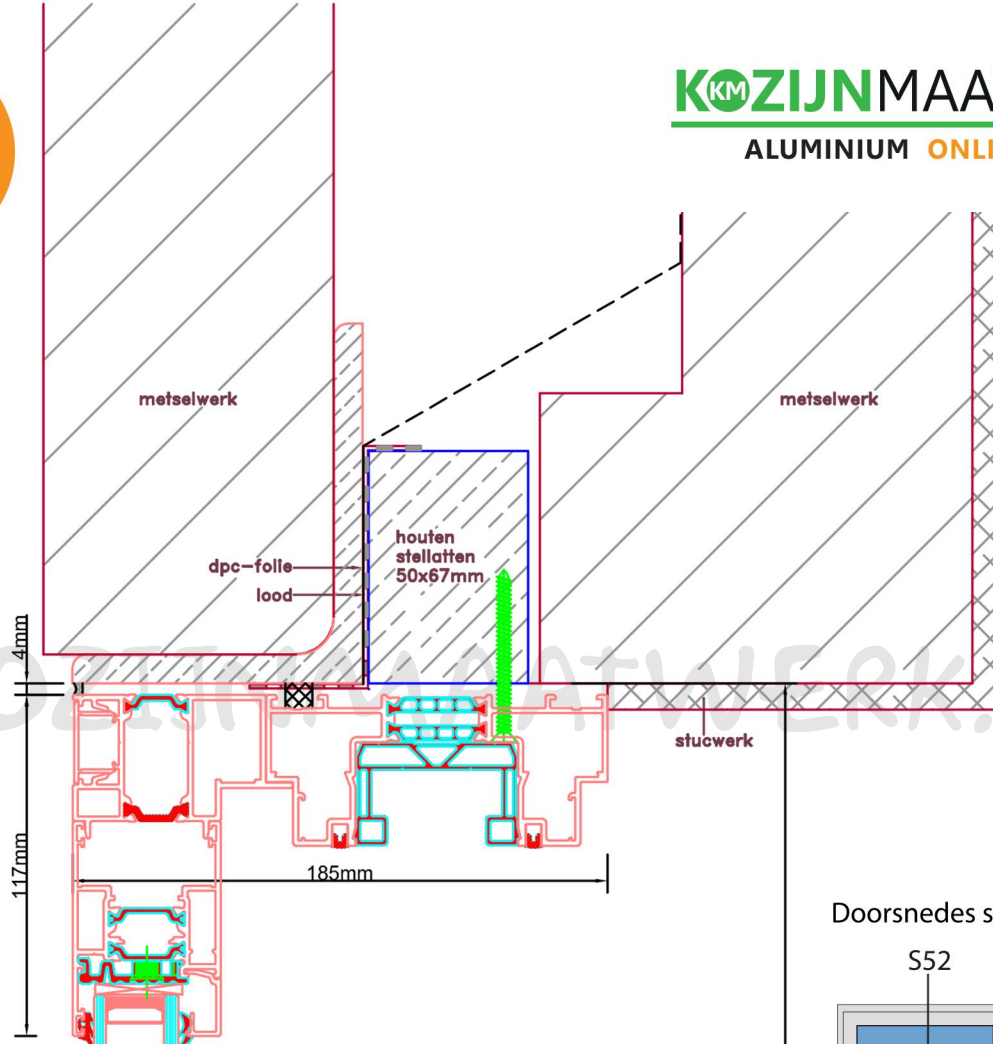

### Standaard schuifpui STD340

Buitenaanzicht

STANDAARD  
PRODUCT

Aansluitdetail nr. S52

Doorsnedes standaard schuifpui STD340

Aansluitdetail nr. S53  
Verzonken dorpel

STANDAARD  
PRODUCT

STANDAARD  
PRODUCT

Doorsnedes standaard schuifpui STD340

Doorsnedes standaard schuifpui STD340

KOZIJNMAATWERK.NL

Aansluitdetail nr. S50

Aansluitdetail nr. S34

Doorsnedes standaard schuifpui STD340

Aansluitdetail nr. S71