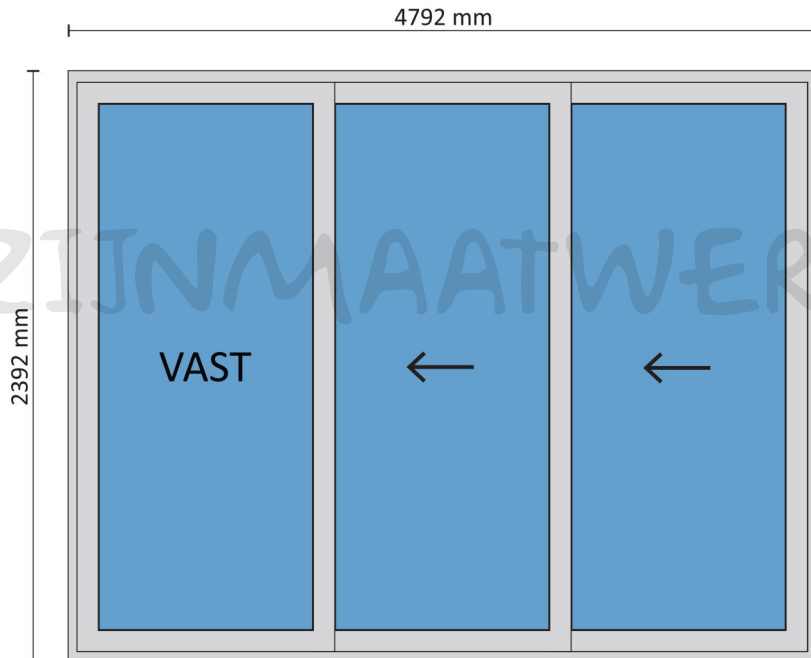

### Standaard schuifpui STD340

Buitenaanzicht

STANDAARD  
PRODUCT

Aansluitdetail nr. S52

Doorsnedes standaard schuifpui STD340

Aansluitdetail nr. S53  
Verzonken dorpel

STANDAARD  
PRODUCT

STANDAARD  
PRODUCT

Doorsnedes standaard schuifpui STD340

Doorsnedes standaard schuifpui STD340

KOZIJNMAATWERK.NL

Aansluitdetail nr. S50

Aansluitdetail nr. S34

Doorsnedes standaard schuifpui STD340

Aansluitdetail nr. S71