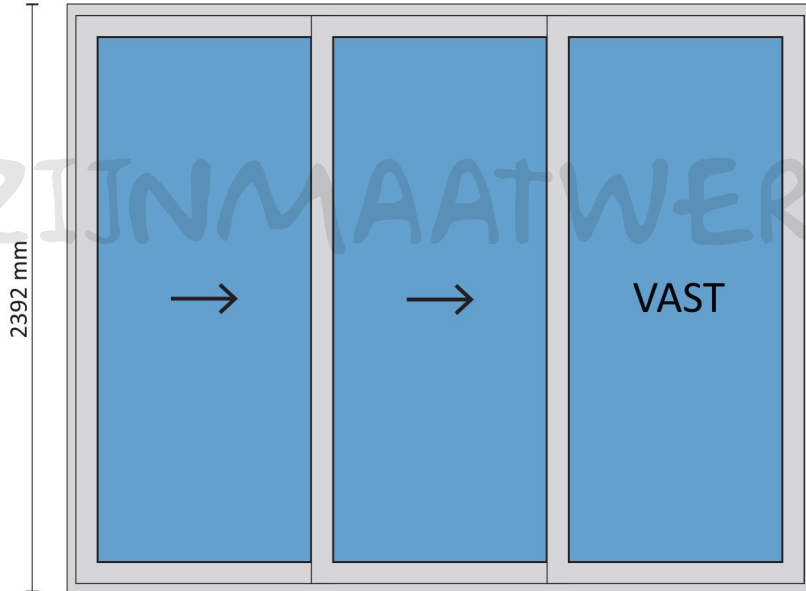

Standaard schuifpui STD330

Buitenaanzicht

4792 mm

STANDAARD
PRODUCT

STANDAARD
PRODUCT

Doorsnedes standaard schuifpui STD330

STANDAARD
PRODUCT

Doorsnedes standaard schuifpui STD330

Doorsnedes standaard schuifpui STD330

Aansluitdetail nr. S70