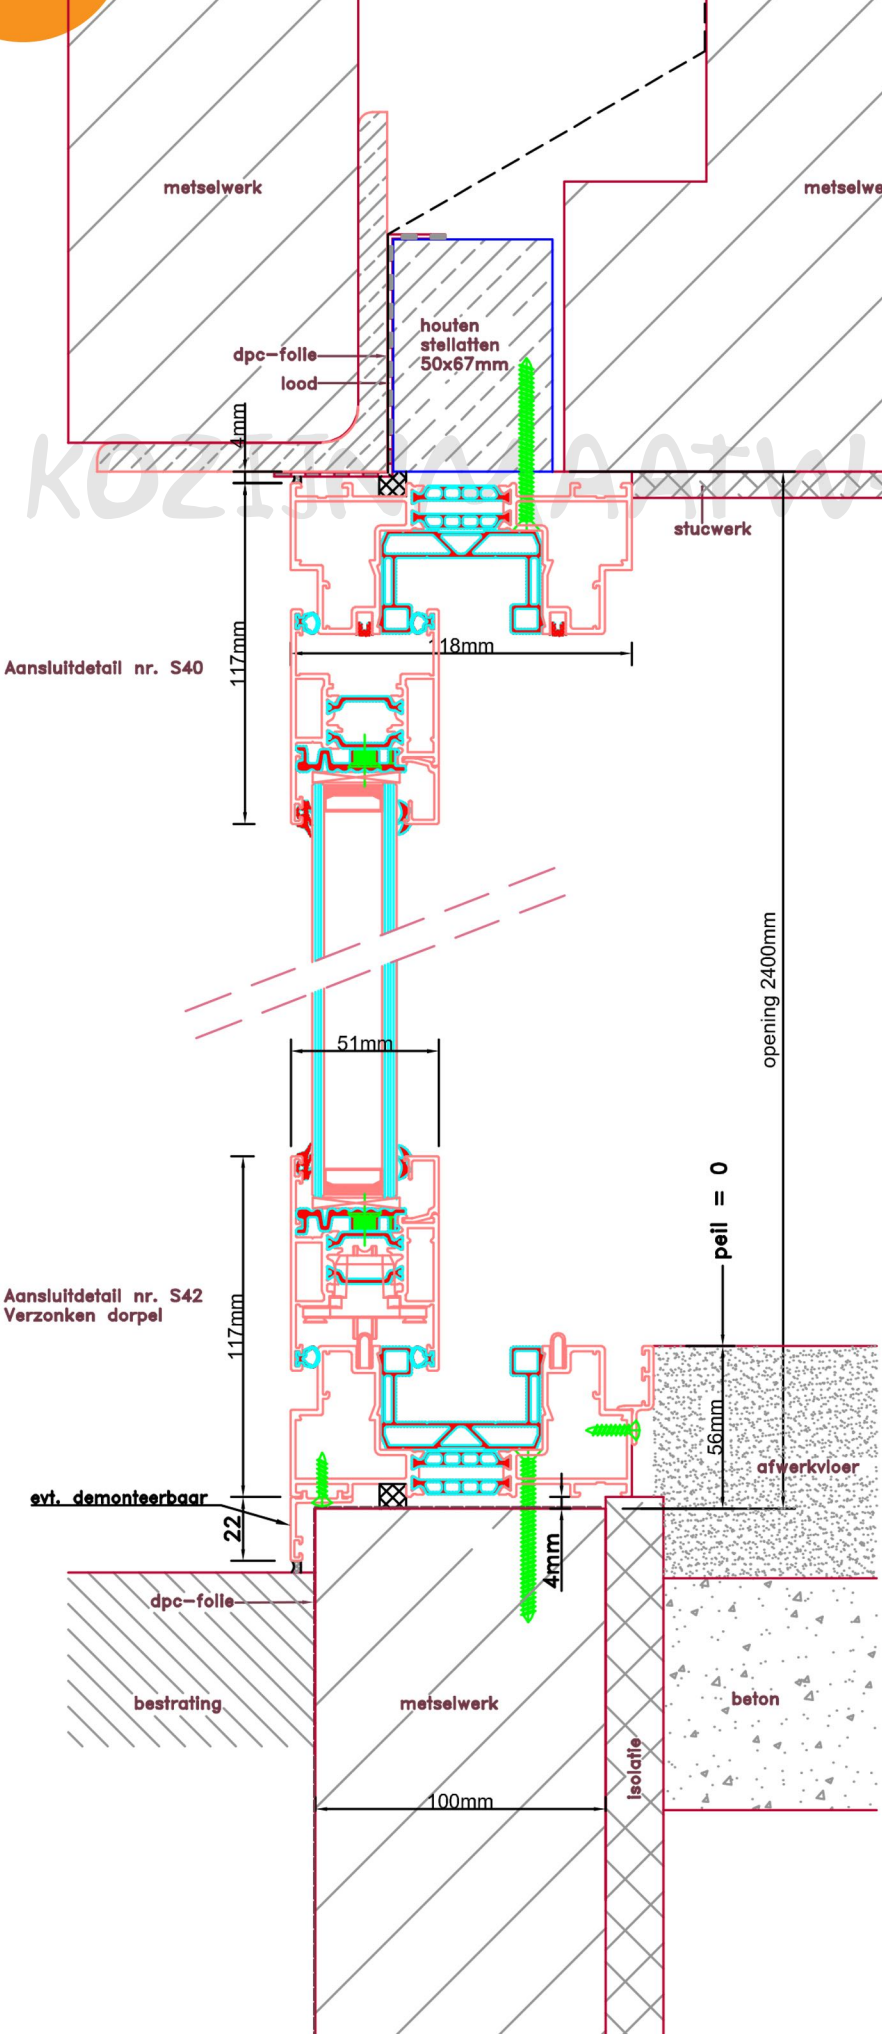

Standaard schuifpui STD330

Buitenaanzicht

4792 mm

STANDAARD
PRODUCT

STANDAARD
PRODUCT

Doorsnedes standaard schuifpui STD330

STANDAARD
PRODUCT

Doorsnedes standaard schuifpui STD330

Doorsnedes standaard schuifpui STD330

Aansluitdetail nr. S70