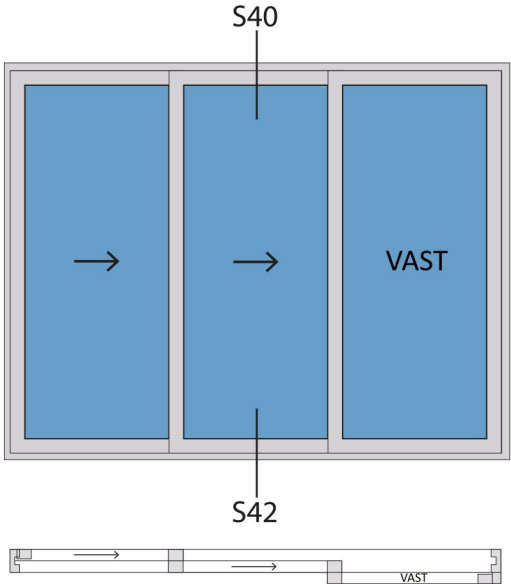

Standaard schuifpui STD330

Buitenaanzicht

4792 mm

STANDAARD
PRODUCT

STANDAARD
PRODUCT

Doorsnedes standaard schuifpui STD330

STANDAARD
PRODUCT

Doorsnedes standaard schuifpui STD330

Doorsnedes standaard schuifpui STD330

Aansluitdetail nr. S70