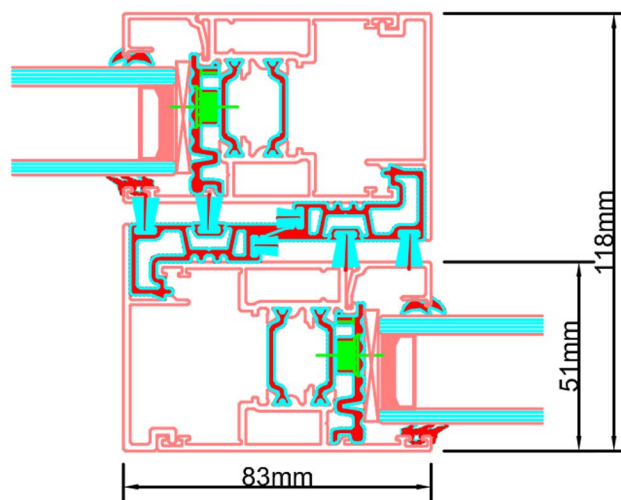

Standaard schuifpui STD330

Buitenaanzicht

4792 mm

STANDAARD
PRODUCT

STANDAARD
PRODUCT

Doorsnedes standaard schuifpui STD330

STANDAARD
PRODUCT

Doorsnedes standaard schuifpui STD330

Doorsnedes standaard schuifpui STD330

Aansluitdetail nr. S70