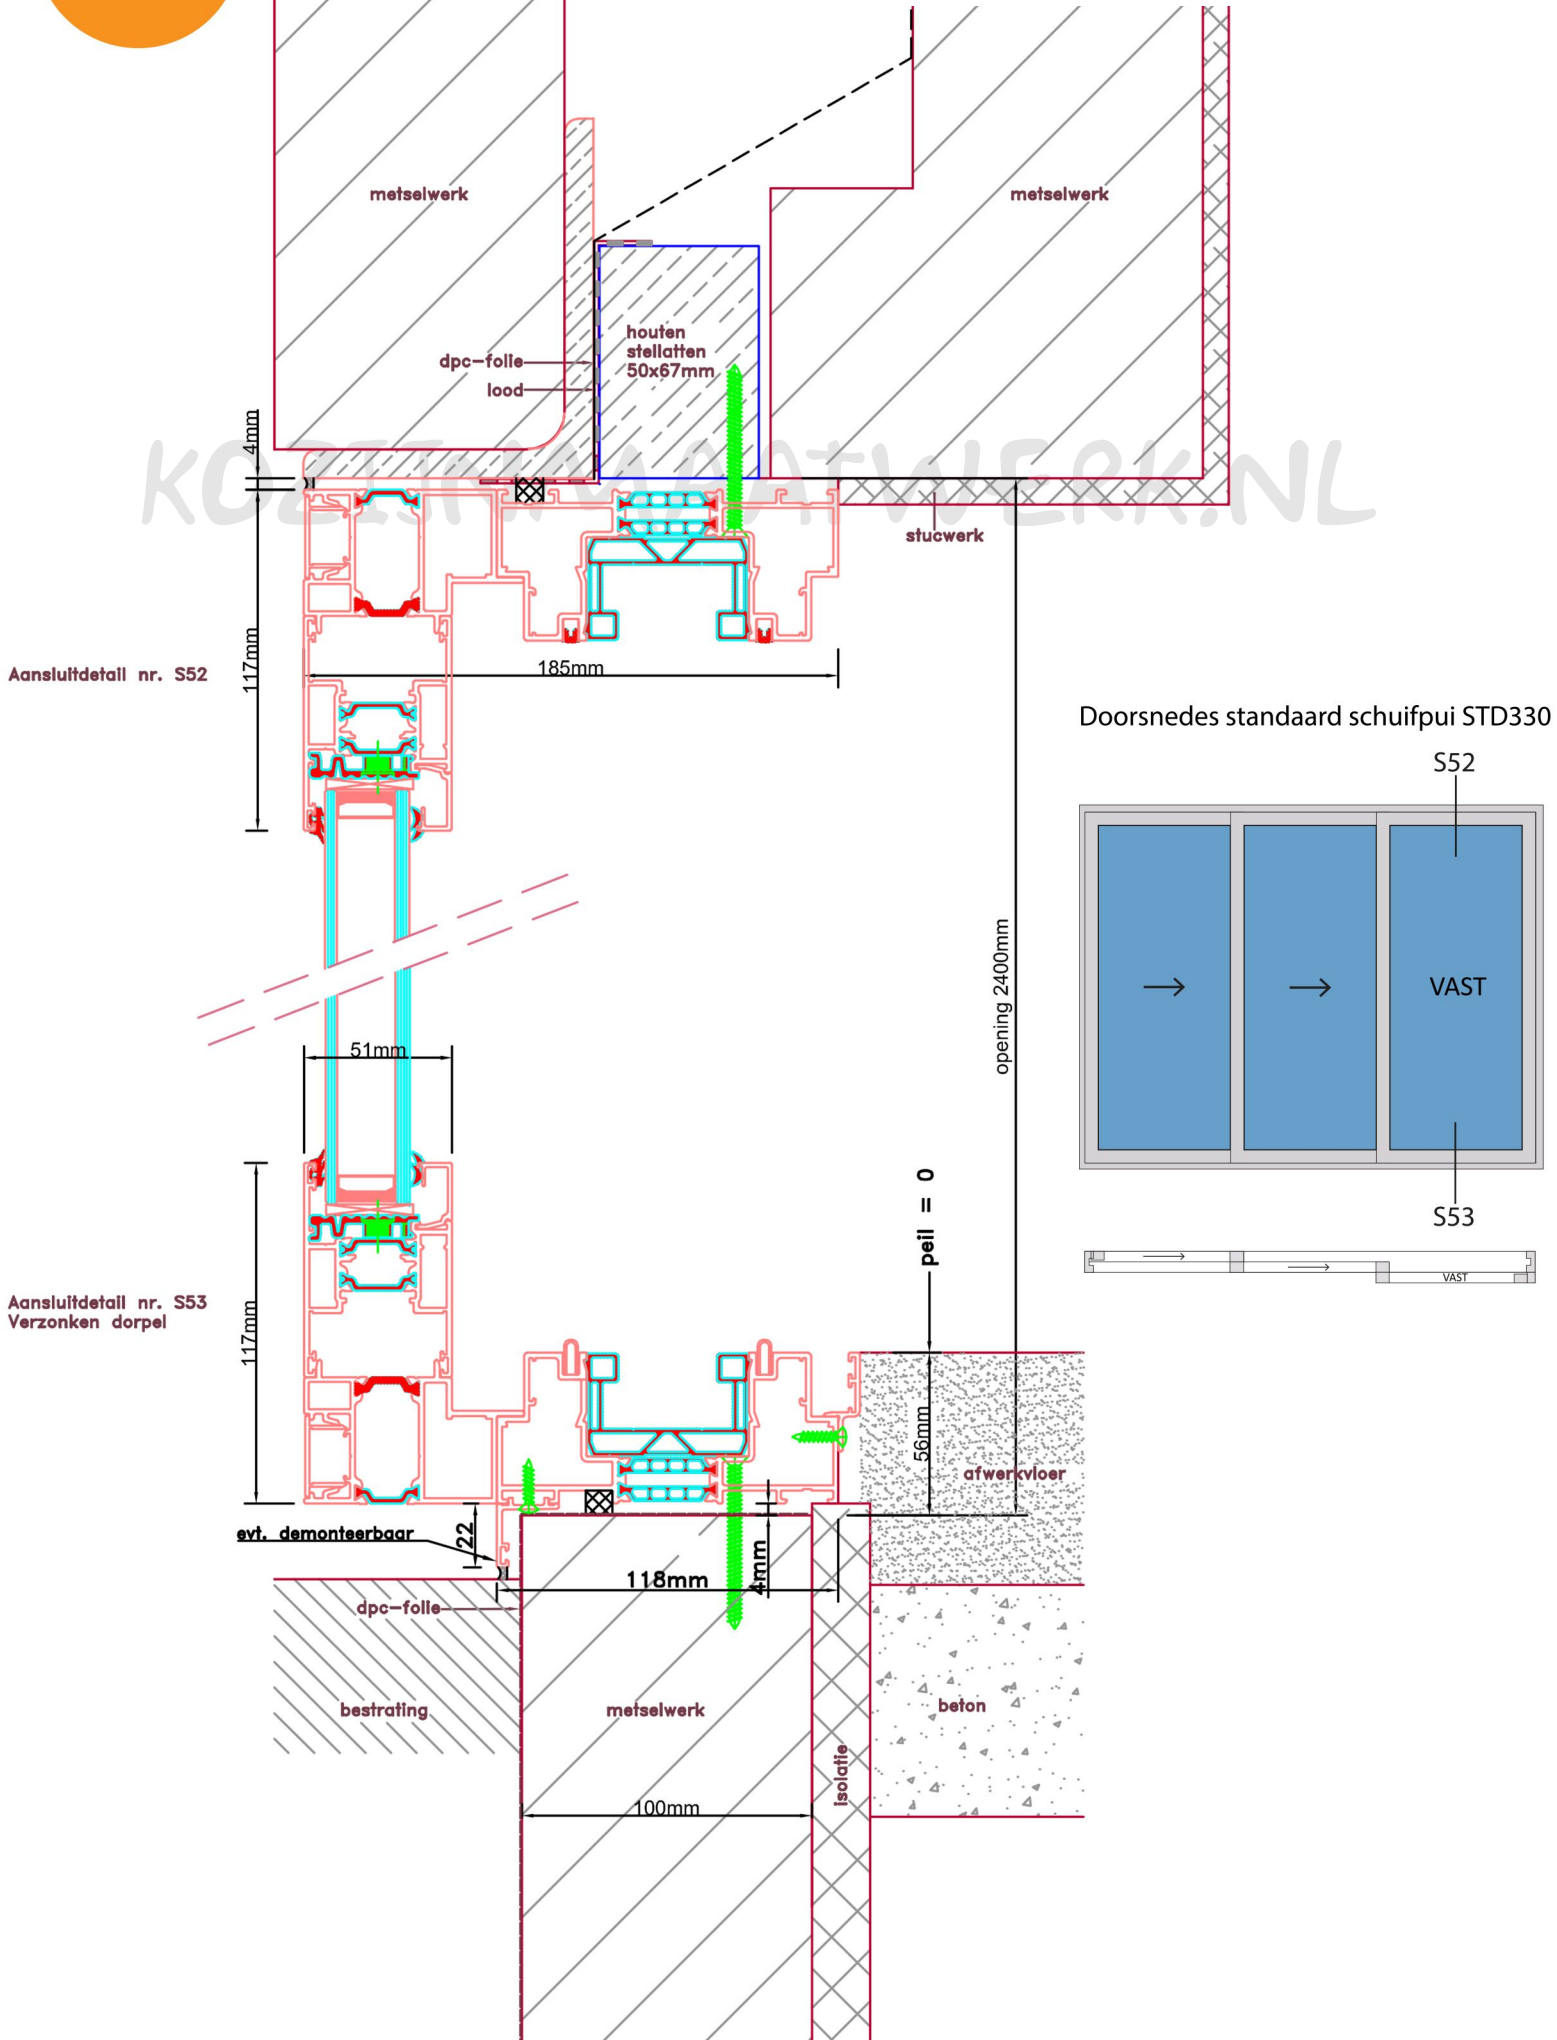

Standaard schuifpui STD330

Buitenaanzicht

4792 mm

STANDAARD
PRODUCT

STANDAARD
PRODUCT

Doorsnedes standaard schuifpui STD330

STANDAARD
PRODUCT

Doorsnedes standaard schuifpui STD330

Doorsnedes standaard schuifpui STD330

Aansluitdetail nr. S70