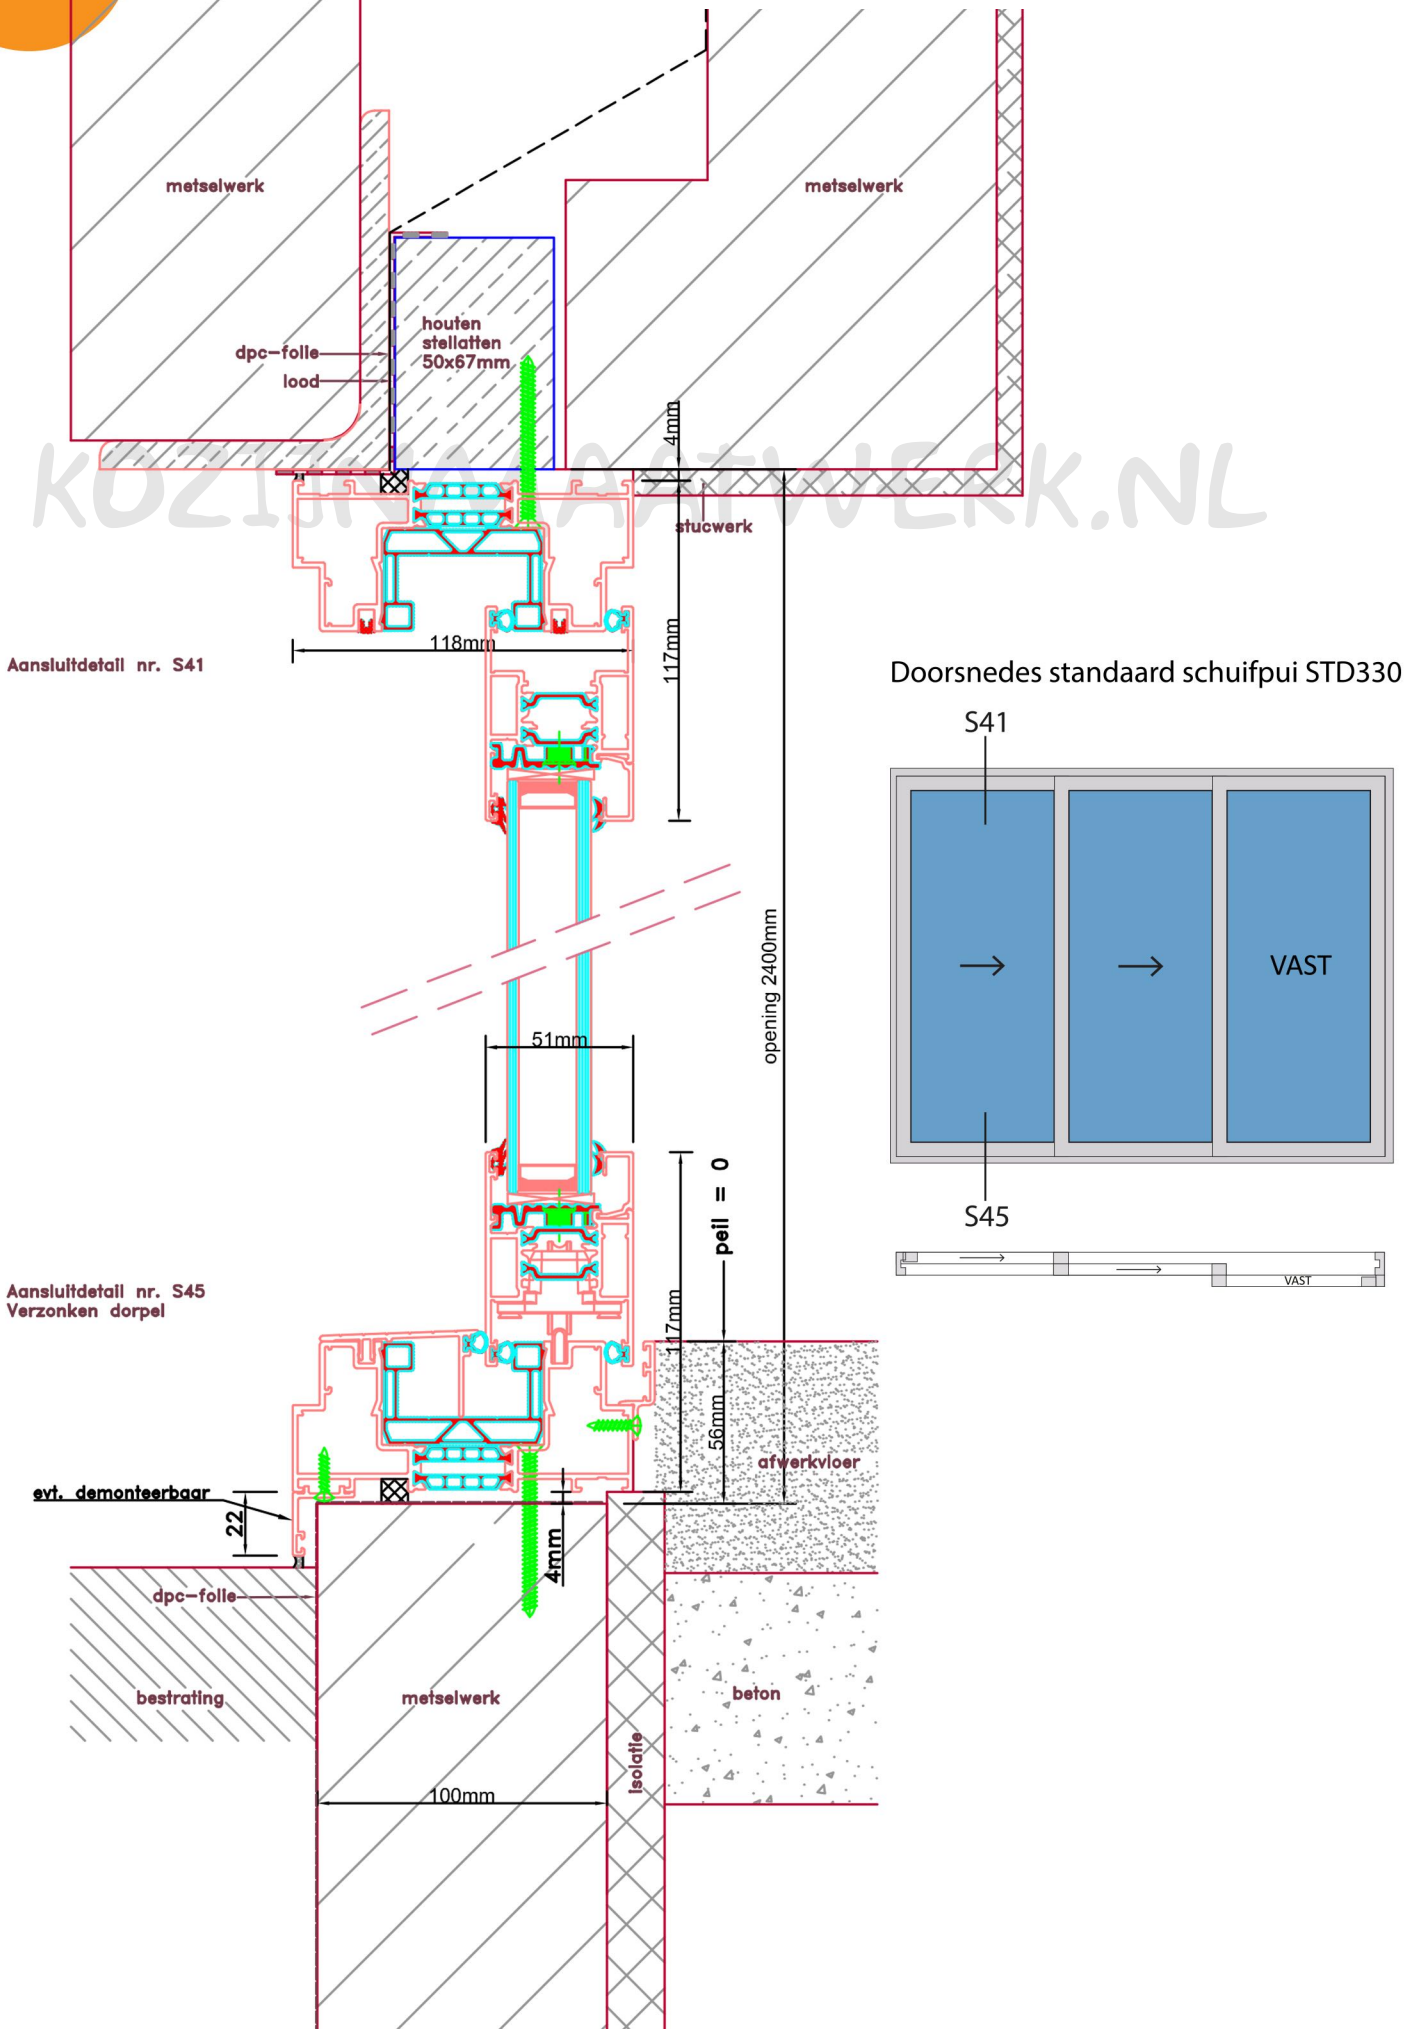

Standaard schuifpui STD330

Buitenaanzicht

4792 mm

STANDAARD
PRODUCT

STANDAARD
PRODUCT

Doorsnedes standaard schuifpui STD330

STANDAARD
PRODUCT

Doorsnedes standaard schuifpui STD330

Doorsnedes standaard schuifpui STD330

Aansluitdetail nr. S70