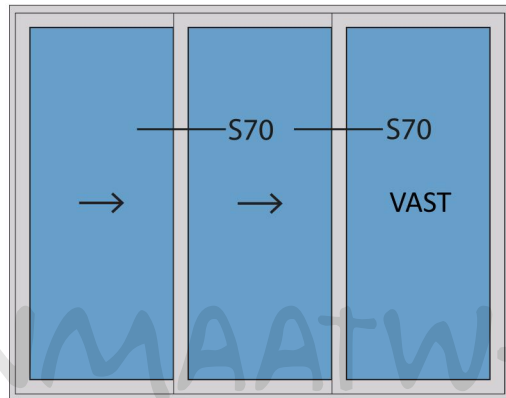

Standaard schuifpui STD330

Buitenaanzicht

4792 mm

STANDAARD
PRODUCT

STANDAARD
PRODUCT

Doorsnedes standaard schuifpui STD330

STANDAARD
PRODUCT

Doorsnedes standaard schuifpui STD330

Doorsnedes standaard schuifpui STD330

Aansluitdetail nr. S70