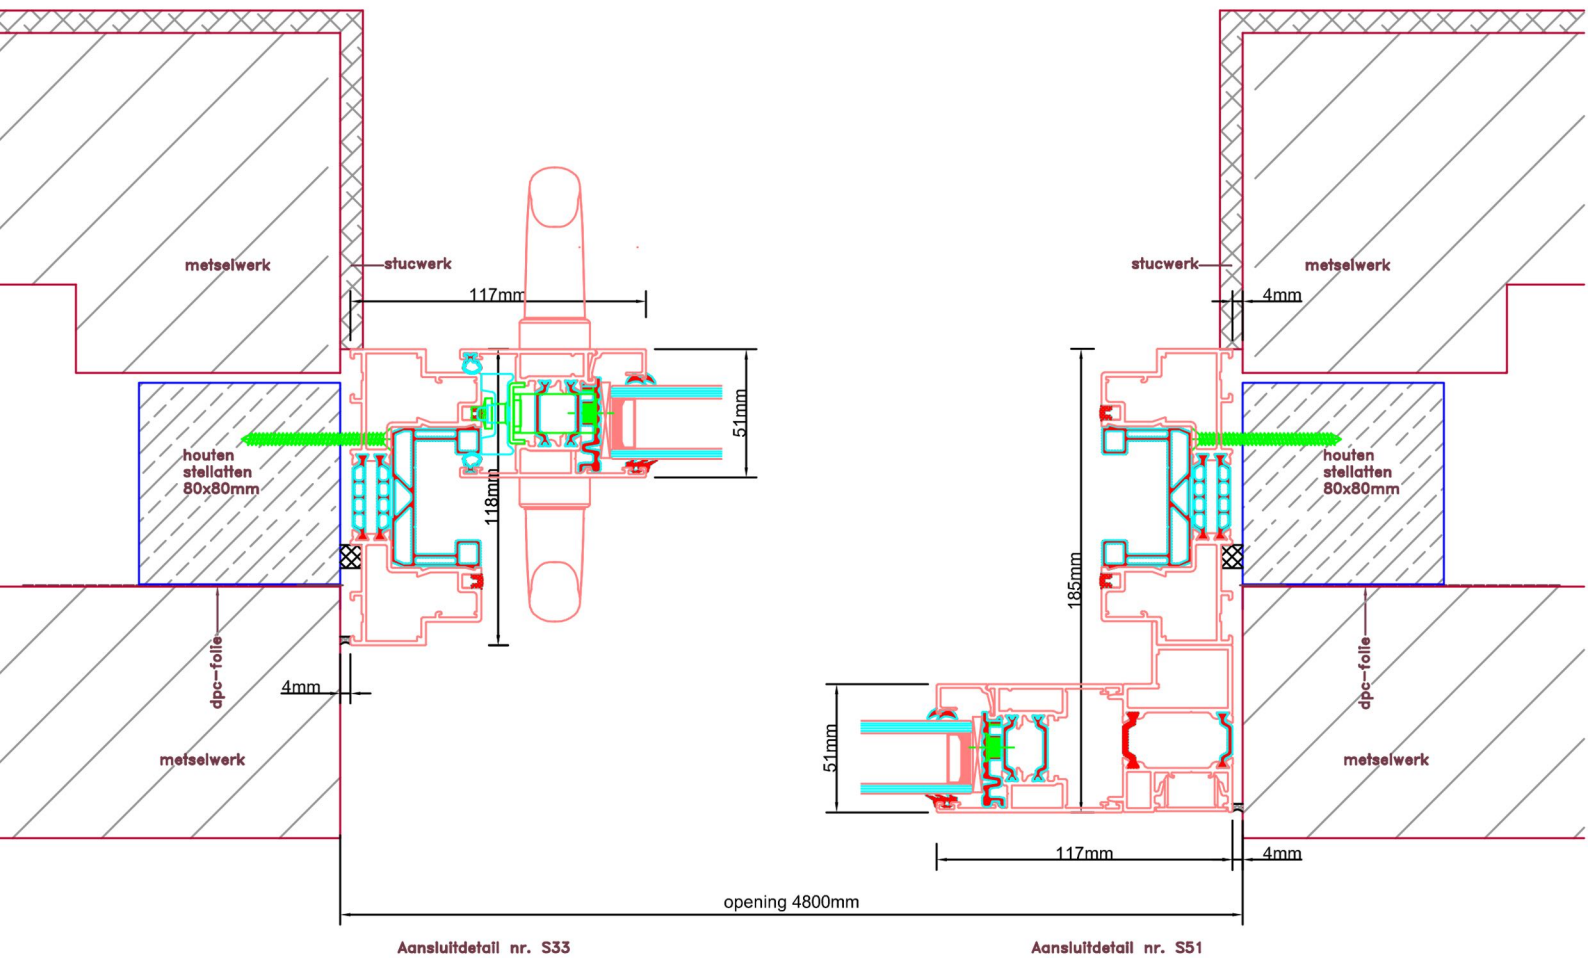

Standaard schuifpui STD330

Buitenaanzicht

4792 mm

STANDAARD
PRODUCT

STANDAARD
PRODUCT

Doorsnedes standaard schuifpui STD330

STANDAARD
PRODUCT

Doorsnedes standaard schuifpui STD330

Doorsnedes standaard schuifpui STD330

Aansluitdetail nr. S70