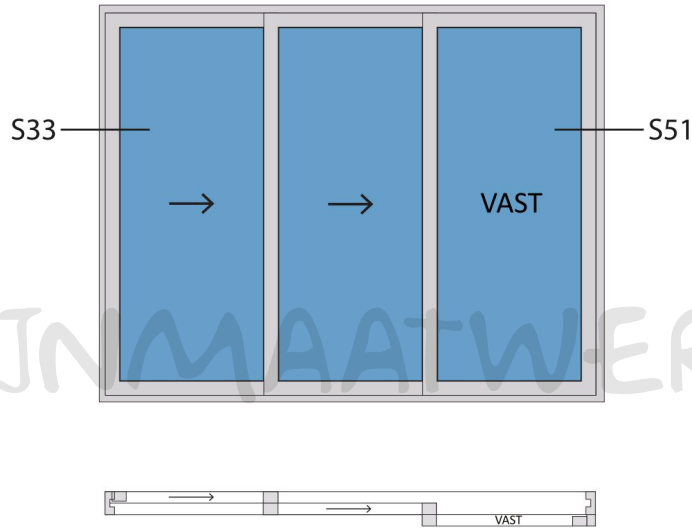

Standaard schuifpui STD330

Buitenaanzicht

4792 mm

STANDAARD
PRODUCT

STANDAARD
PRODUCT

Doorsnedes standaard schuifpui STD330

STANDAARD
PRODUCT

Doorsnedes standaard schuifpui STD330

Doorsnedes standaard schuifpui STD330

Aansluitdetail nr. S70