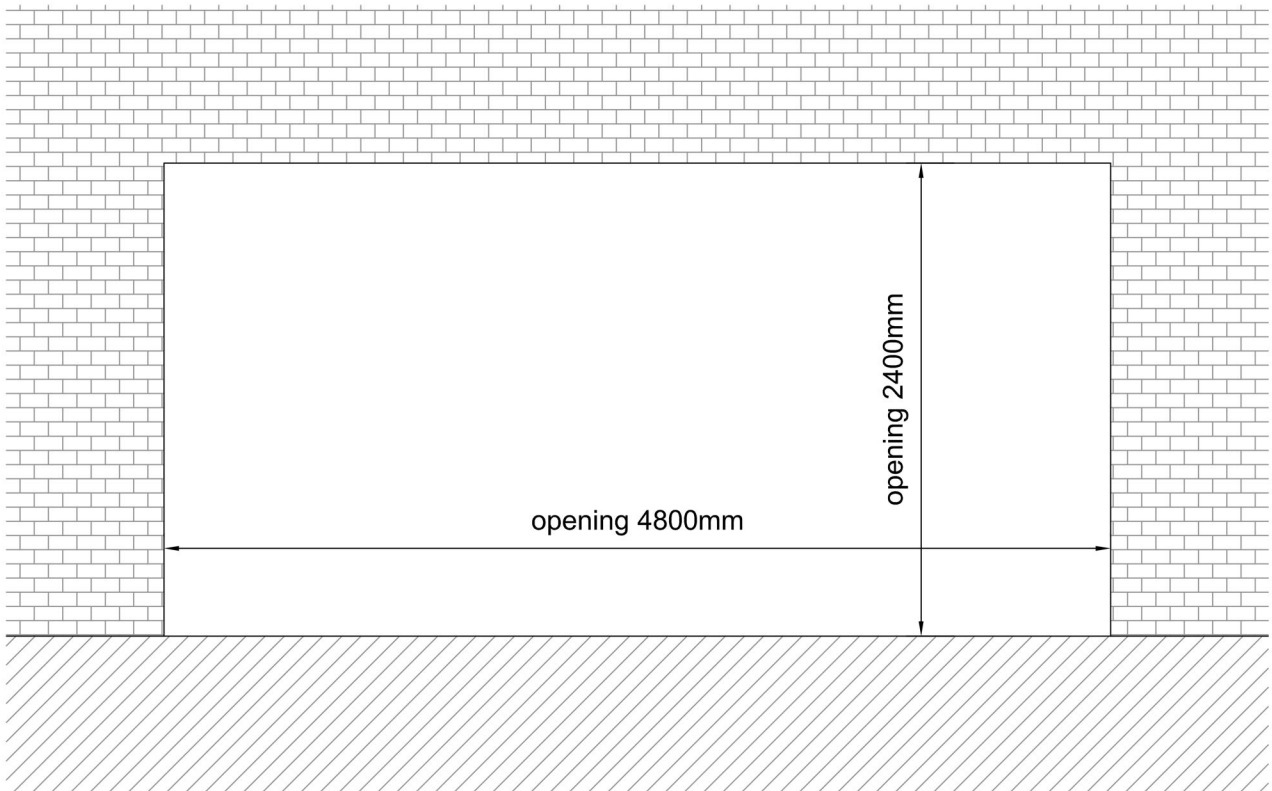

Standaard schuifpui STD330

Buitenaanzicht

4792 mm

STANDAARD
PRODUCT

STANDAARD
PRODUCT

Doorsnedes standaard schuifpui STD330

STANDAARD
PRODUCT

Doorsnedes standaard schuifpui STD330

Doorsnedes standaard schuifpui STD330

Aansluitdetail nr. S70