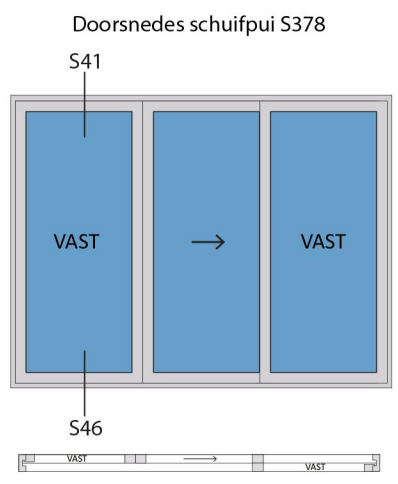

Aansluitdetail nr. S41

Aansluitdetail nr. S46
Verzonken dorpel

**LET OP:
VERZONKEN
DORPEL**

Aansluitdetail nr. S41

Doorsnedes schuifpui S378

Aansluitdetail nr. S45
Verzonken dorpel

LET OP:
VERZONKEN
DORPEL

LET OP:
VERZONKEN
DORPEL

Doorsnedes schuifpui S378

Doorsnedes schuifpui S378

Aansluitdetail nr. S74

Doorsnedes schuifpui S378

Aansluitdetail nr. S70