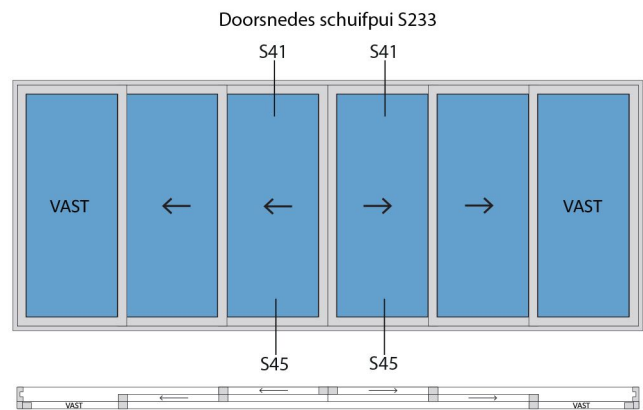

Aansluitdetail nr. S52

Aansluitdetail nr. S53  
Verzonken dorpel

LET OP:  
VERZONKEN  
DORPEL

Strakke maat - 8mm = bestelmaat

peil = 0

LET OP:  
VERZONKEN  
DORPEL

Aansluitdetail nr. S45  
Verzonken dorpel

evt. demonteerbaar

LET OP:  
VERZONKEN  
DORPEL

Doorsnedes schuifpui S233

Aansluitdetail nr. S50

Aansluitdetail nr. S51

Doorsnedes schuifpui S233

Aansluitdetail nr. S71

Doorsnedes schuifpui S233

Aansluitdetail nr. S72

Doorsnedes schuifpui S233

Aansluitdetail nr. S70