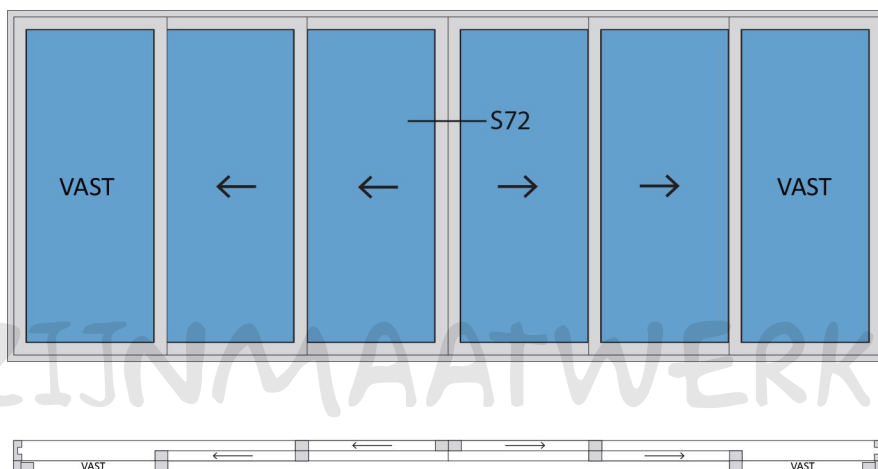

Aansluitdetail nr. S52

Aansluitdetail nr. S53  
Verzonken dorpel

LET OP:  
VERZONKEN  
DORPEL

Strakke maat - 8mm = bestelmaat

peil = 0

LET OP:  
VERZONKEN  
DORPEL

Aansluitdetail nr. S45  
Verzonken dorpel

evt. demonteerbaar

LET OP:  
VERZONKEN  
DORPEL

Doorsnedes schuifpui S233

Aansluitdetail nr. S50

Aansluitdetail nr. S51

Doorsnedes schuifpui S233

Aansluitdetail nr. S71

Doorsnedes schuifpui S233

Aansluitdetail nr. S72

Doorsnedes schuifpui S233

Aansluitdetail nr. S70