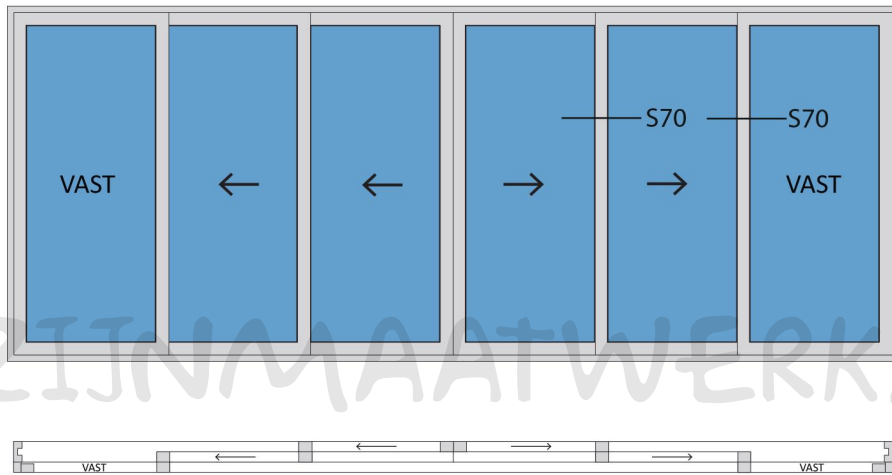

Aansluitdetail nr. S52

Aansluitdetail nr. S53  
Verzonken dorpel

LET OP:  
VERZONKEN  
DORPEL

Strakke maat - 8mm = bestelmaat

peil = 0

LET OP:  
VERZONKEN  
DORPEL

Aansluitdetail nr. S45  
Verzonken dorpel

evt. demonteerbaar

LET OP:  
VERZONKEN  
DORPEL

Doorsnedes schuifpui S233

Aansluitdetail nr. S50

Aansluitdetail nr. S51

Doorsnedes schuifpui S233

Aansluitdetail nr. S71

Doorsnedes schuifpui S233

Aansluitdetail nr. S72

Doorsnedes schuifpui S233

Aansluitdetail nr. S70