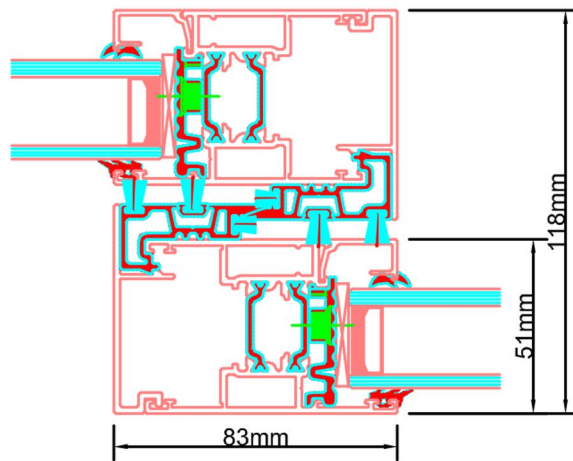

Aansluitdetail nr. S52

Aansluitdetail nr. S53  
Verzonken dorpel

LET OP:  
VERZONKEN  
DORPEL

Strakke maat - 8mm = bestelmaat

peil = 0

LET OP:  
VERZONKEN  
DORPEL

Aansluitdetail nr. S45  
Verzonken dorpel

evt. demonteerbaar

LET OP:  
VERZONKEN  
DORPEL

Doorsnedes schuifpui S233

Aansluitdetail nr. S50

Aansluitdetail nr. S51

Doorsnedes schuifpui S233

Aansluitdetail nr. S71

Doorsnedes schuifpui S233

Aansluitdetail nr. S72

Doorsnedes schuifpui S233

Aansluitdetail nr. S70