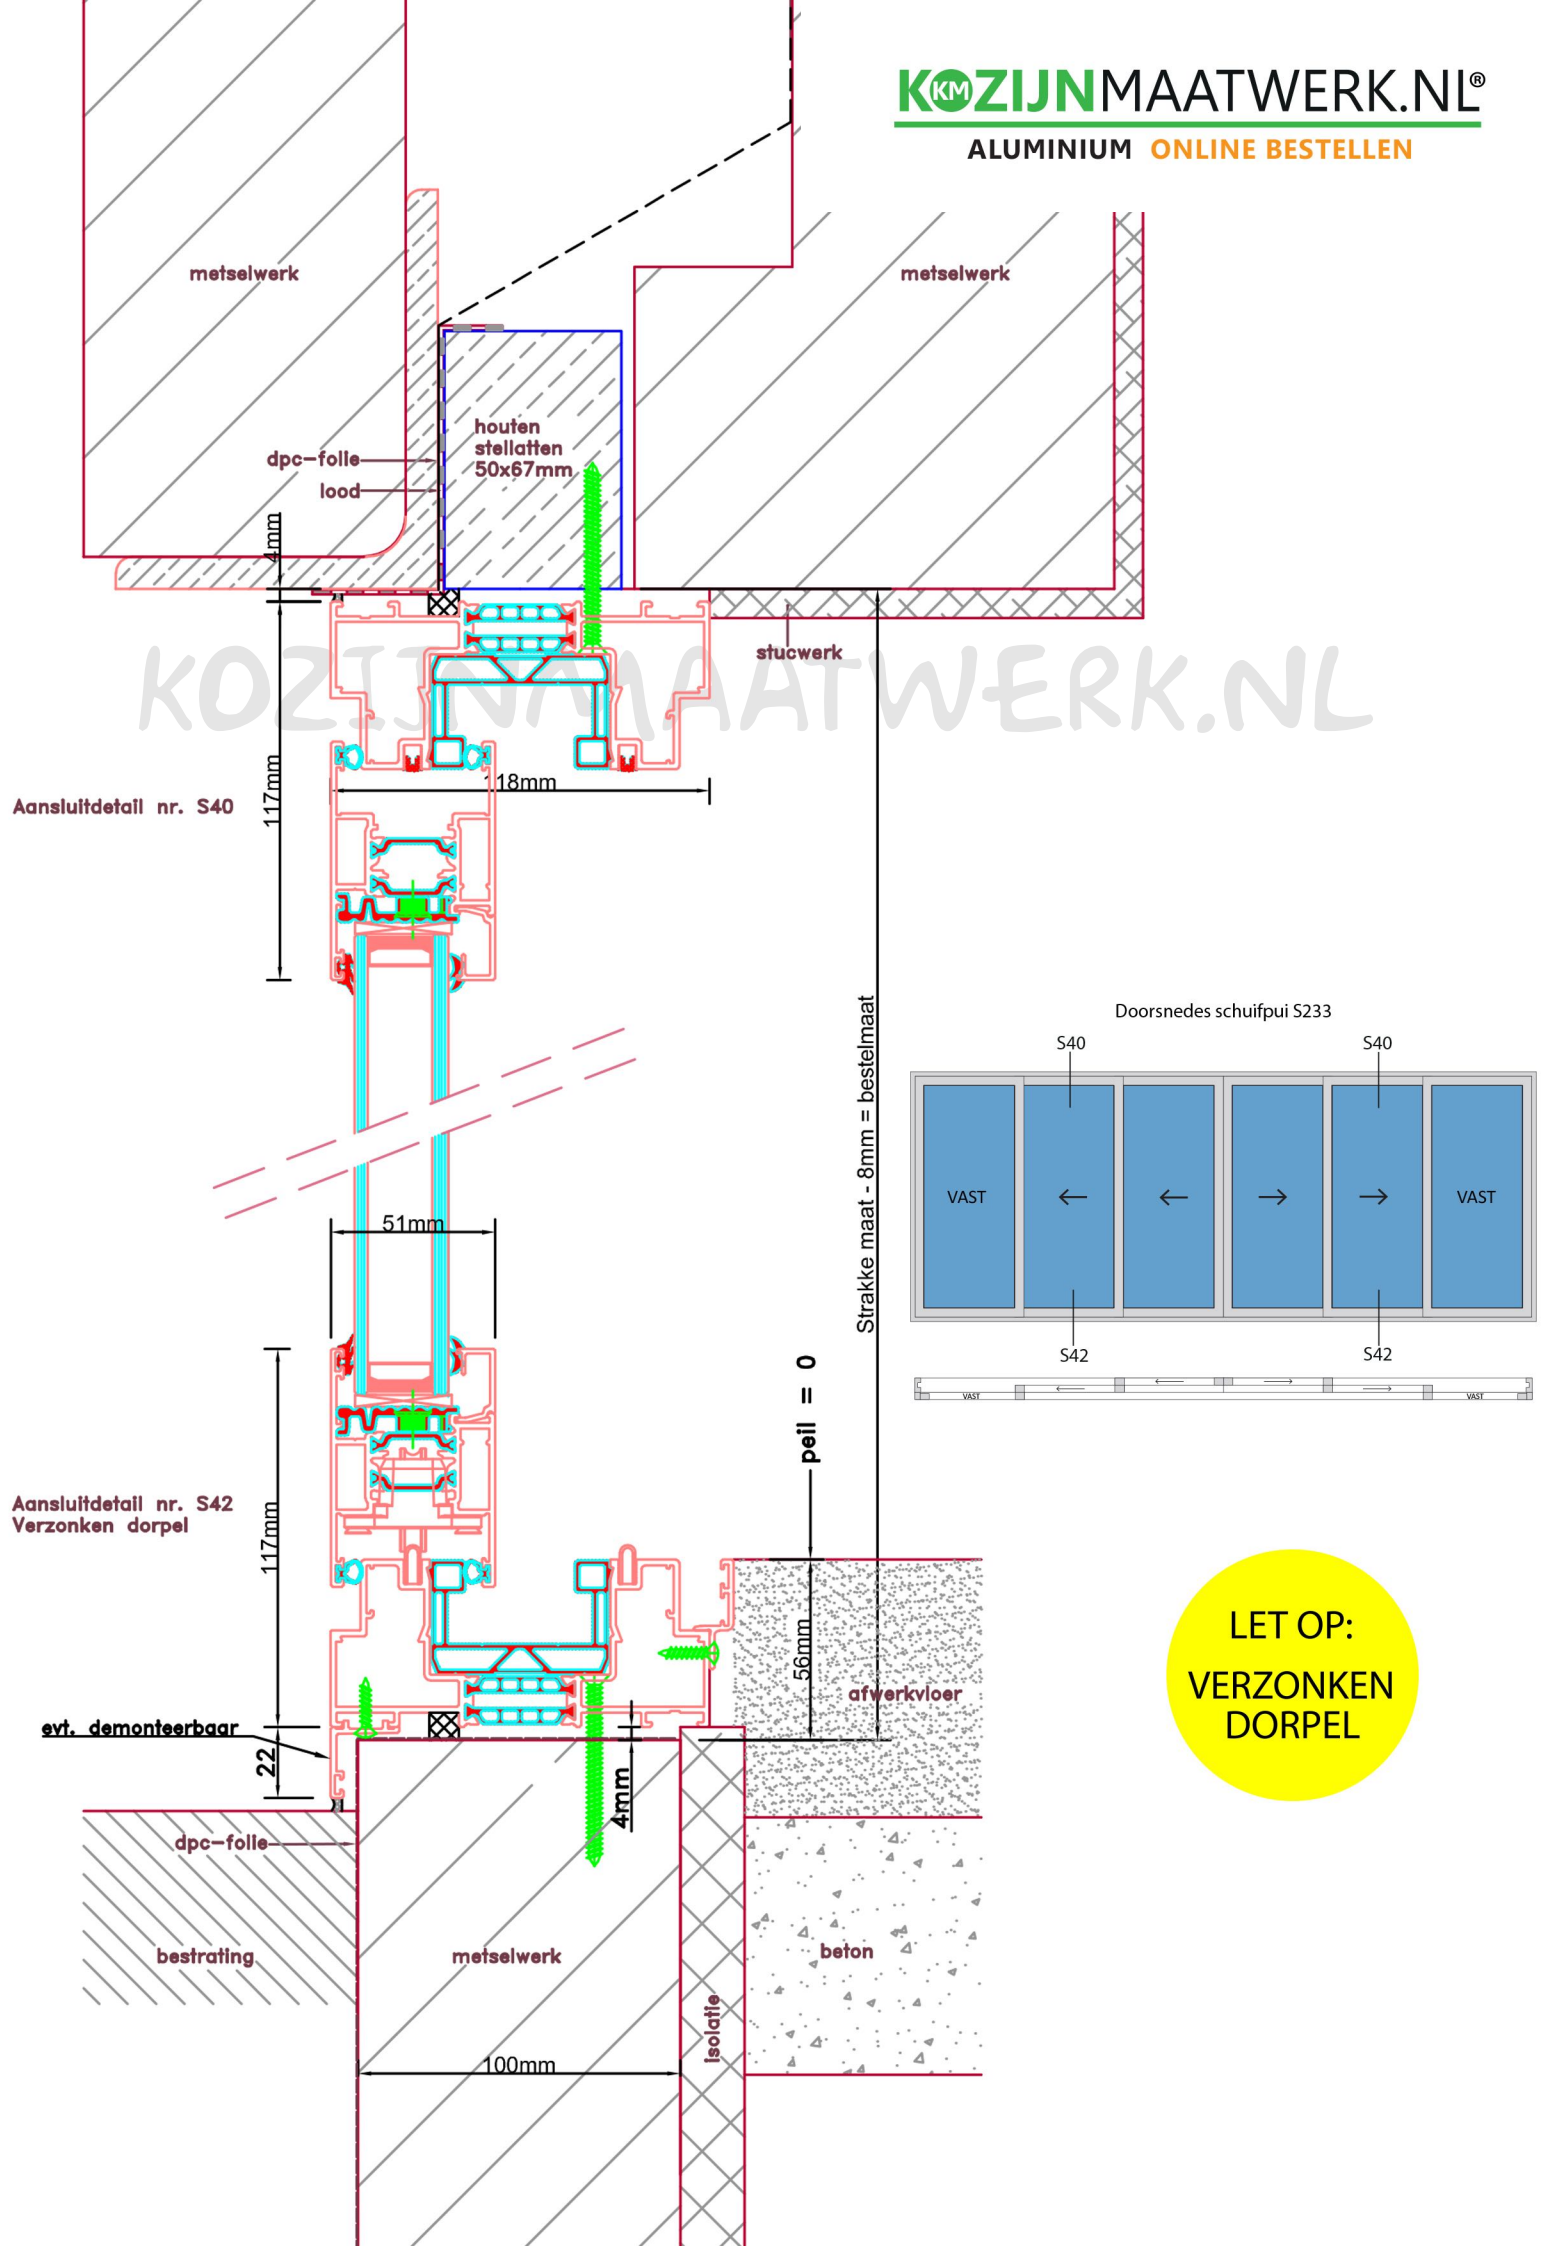

Aansluitdetail nr. S52

Aansluitdetail nr. S53  
Verzonken dorpel

LET OP:  
VERZONKEN  
DORPEL

Strakke maat - 8mm = bestelmaat

peil = 0

LET OP:  
VERZONKEN  
DORPEL

Aansluitdetail nr. S45  
Verzonken dorpel

evt. demonteerbaar

LET OP:  
VERZONKEN  
DORPEL

Doorsnedes schuifpui S233

Aansluitdetail nr. S50

Aansluitdetail nr. S51

Doorsnedes schuifpui S233

Aansluitdetail nr. S71

Doorsnedes schuifpui S233

Aansluitdetail nr. S72

Doorsnedes schuifpui S233

Aansluitdetail nr. S70