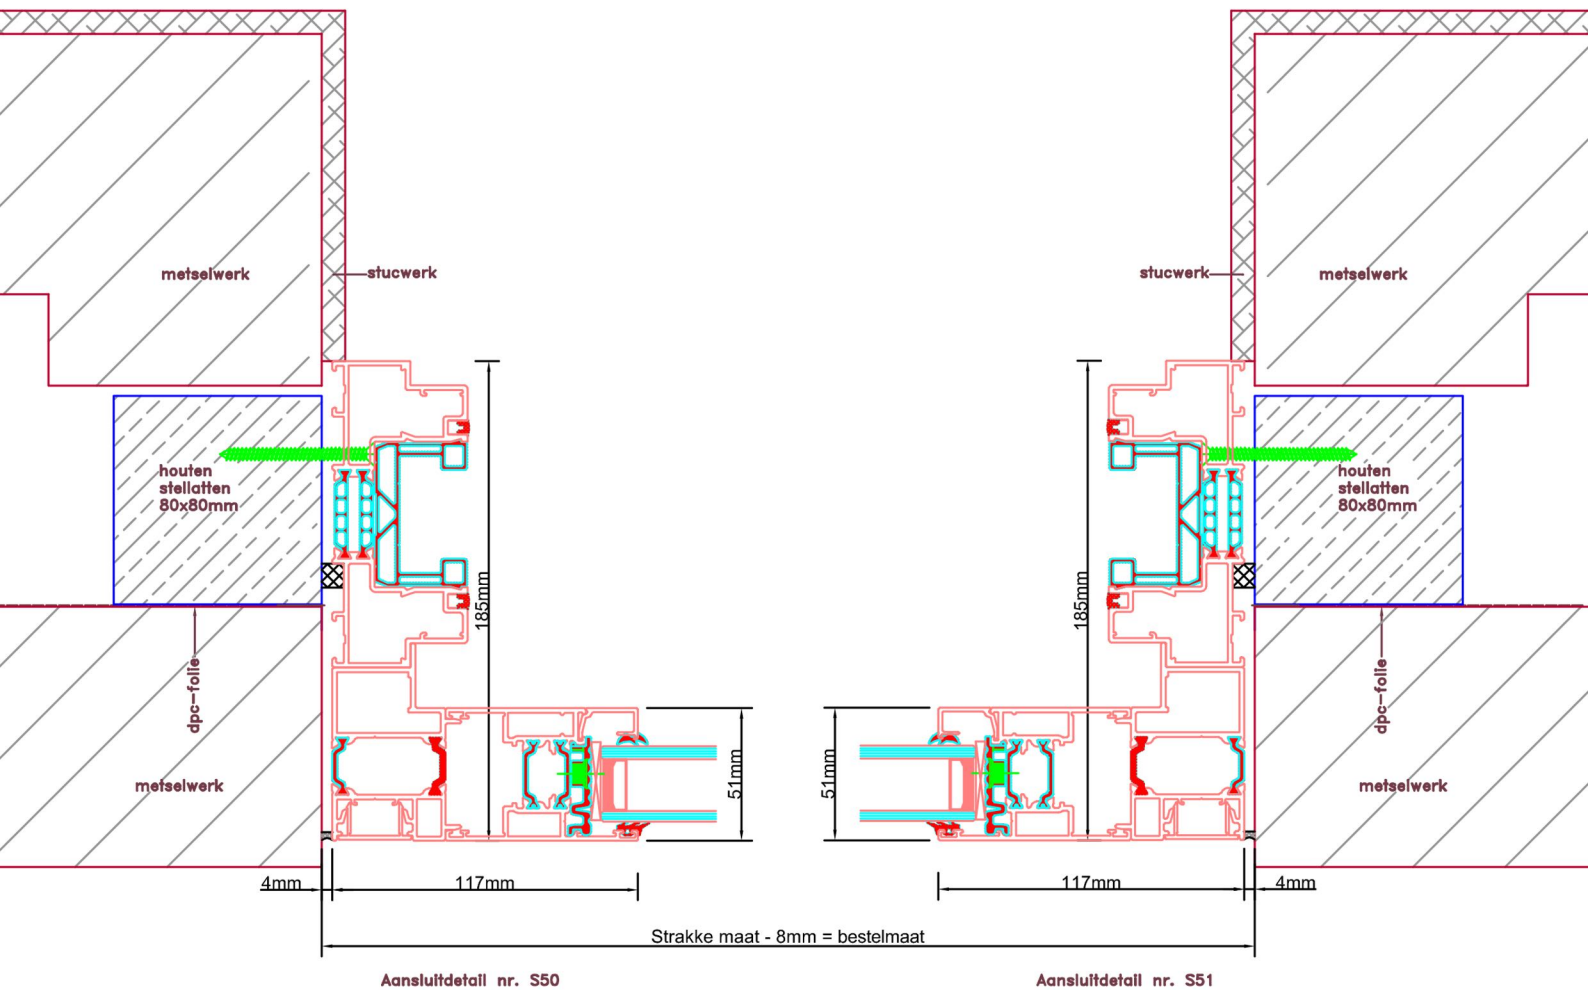

Aansluitdetail nr. S52

Aansluitdetail nr. S53  
Verzonken dorpel

LET OP:  
VERZONKEN  
DORPEL

Strakke maat - 8mm = bestelmaat

peil = 0

LET OP:  
VERZONKEN  
DORPEL

Aansluitdetail nr. S45  
Verzonken dorpel

evt. demonteerbaar

LET OP:  
VERZONKEN  
DORPEL

Doorsnedes schuifpui S233

Aansluitdetail nr. S50

Aansluitdetail nr. S51

Doorsnedes schuifpui S233

Aansluitdetail nr. S71

Doorsnedes schuifpui S233

Aansluitdetail nr. S72

Doorsnedes schuifpui S233

Aansluitdetail nr. S70