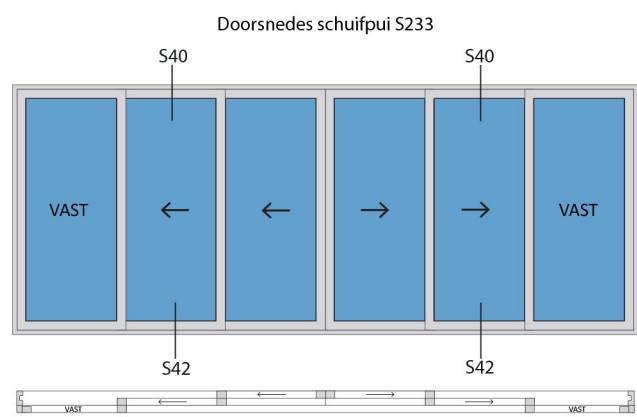

Aansluitdetail nr. S52

Aansluitdetail nr. S53  
Verzonken dorpel

LET OP:  
VERZONKEN  
DORPEL

Strakke maat - 8mm = bestelmaat

peil = 0

LET OP:  
VERZONKEN  
DORPEL

Aansluitdetail nr. S45  
Verzonken dorpel

evt. demonteerbaar

LET OP:  
VERZONKEN  
DORPEL

Doorsnedes schuifpui S233

Aansluitdetail nr. S50

Aansluitdetail nr. S51

Doorsnedes schuifpui S233

Aansluitdetail nr. S71

Doorsnedes schuifpui S233

Aansluitdetail nr. S72

Doorsnedes schuifpui S233

Aansluitdetail nr. S70