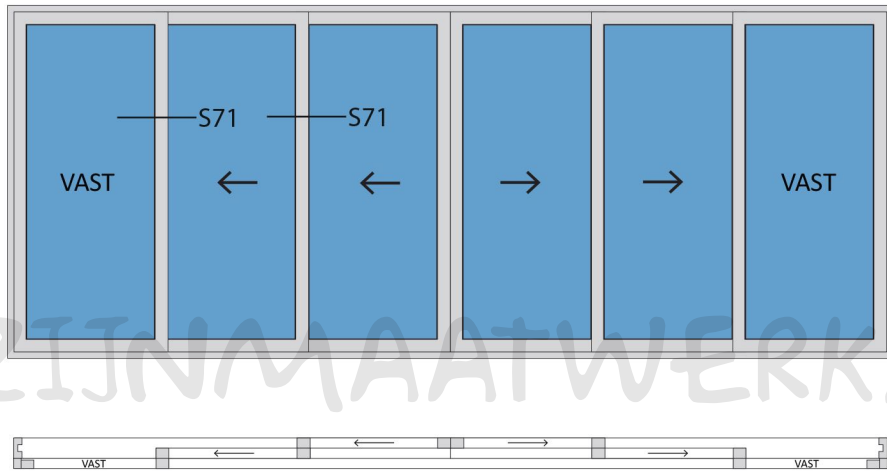

Aansluitdetail nr. S52

Aansluitdetail nr. S53  
Verzonken dorpel

LET OP:  
VERZONKEN  
DORPEL

Strakke maat - 8mm = bestelmaat

peil = 0

LET OP:  
VERZONKEN  
DORPEL

Aansluitdetail nr. S45  
Verzonken dorpel

evt. demonteerbaar

LET OP:  
VERZONKEN  
DORPEL

Doorsnedes schuifpui S233

Aansluitdetail nr. S50

Aansluitdetail nr. S51

Doorsnedes schuifpui S233

Aansluitdetail nr. S71

Doorsnedes schuifpui S233

Aansluitdetail nr. S72

Doorsnedes schuifpui S233

Aansluitdetail nr. S70