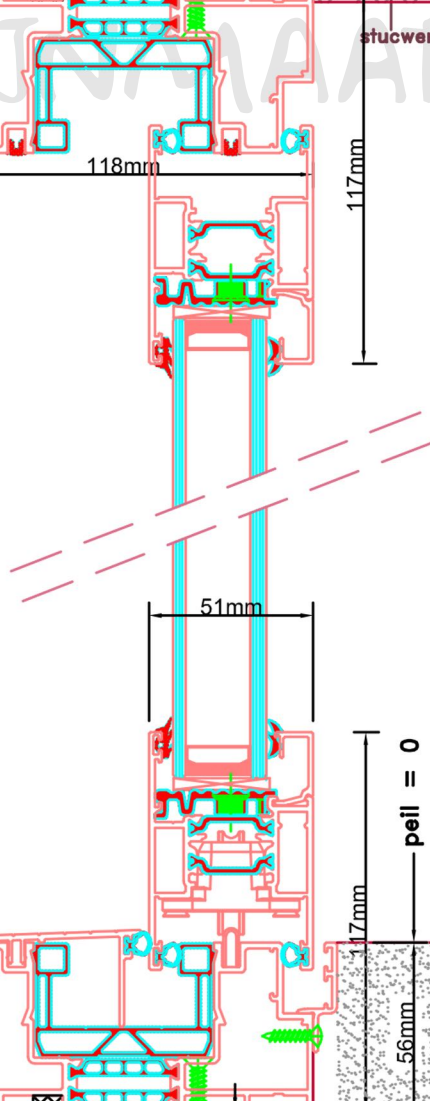

Aansluitdetail nr. S52

Aansluitdetail nr. S53  
Verzonken dorpel

LET OP:  
VERZONKEN  
DORPEL

Strakke maat - 8mm = bestelmaat

peil = 0

LET OP:  
VERZONKEN  
DORPEL

Aansluitdetail nr. S45  
Verzonken dorpel

evt. demonteerbaar

LET OP:  
VERZONKEN  
DORPEL

Doorsnedes schuifpui S233

Aansluitdetail nr. S50

Aansluitdetail nr. S51

Doorsnedes schuifpui S233

Aansluitdetail nr. S71

Doorsnedes schuifpui S233

Aansluitdetail nr. S72

Doorsnedes schuifpui S233

Aansluitdetail nr. S70