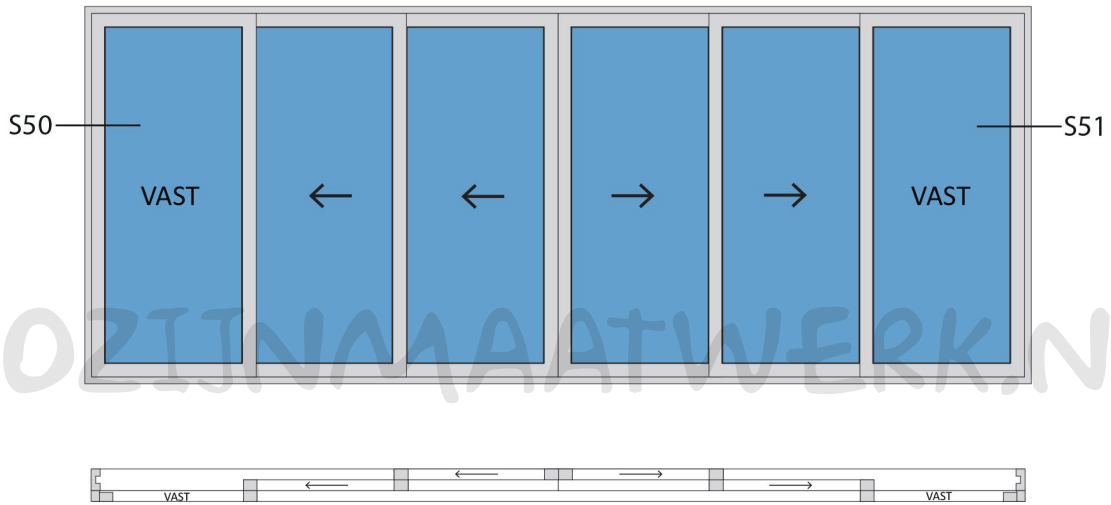

Aansluitdetail nr. S52

Aansluitdetail nr. S53  
Verzonken dorpel

LET OP:  
VERZONKEN  
DORPEL

Strakke maat - 8mm = bestelmaat

peil = 0

LET OP:  
VERZONKEN  
DORPEL

Aansluitdetail nr. S45  
Verzonken dorpel

evt. demonteerbaar

LET OP:  
VERZONKEN  
DORPEL

Doorsnedes schuifpui S233

Aansluitdetail nr. S50

Aansluitdetail nr. S51

Doorsnedes schuifpui S233

Aansluitdetail nr. S71

Doorsnedes schuifpui S233

Aansluitdetail nr. S72

Doorsnedes schuifpui S233

Aansluitdetail nr. S70