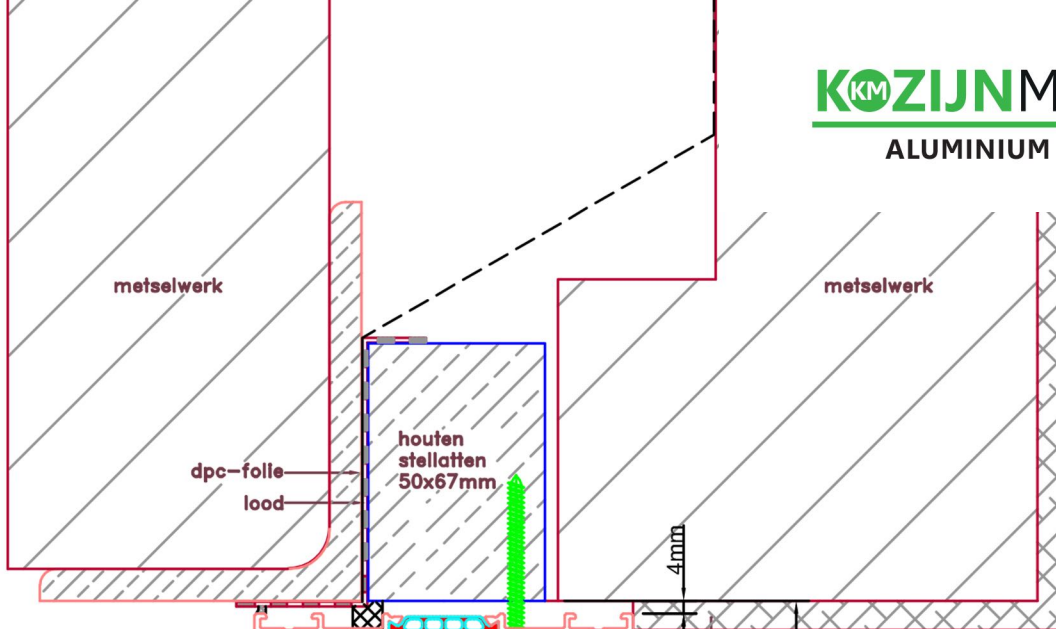

Aansluitdetail nr. S52

Aansluitdetail nr. S53  
Verzonken dorpel

LET OP:  
VERZONKEN  
DORPEL

Strakke maat - 8mm = bestelmaat

peil = 0

LET OP:  
VERZONKEN  
DORPEL

Aansluitdetail nr. S45  
Verzonken dorpel

evt. demonteerbaar

LET OP:  
VERZONKEN  
DORPEL

Doorsnedes schuifpui S233

Aansluitdetail nr. S50

Aansluitdetail nr. S51

Doorsnedes schuifpui S233

Aansluitdetail nr. S71

Doorsnedes schuifpui S233

Aansluitdetail nr. S72

Doorsnedes schuifpui S233

Aansluitdetail nr. S70