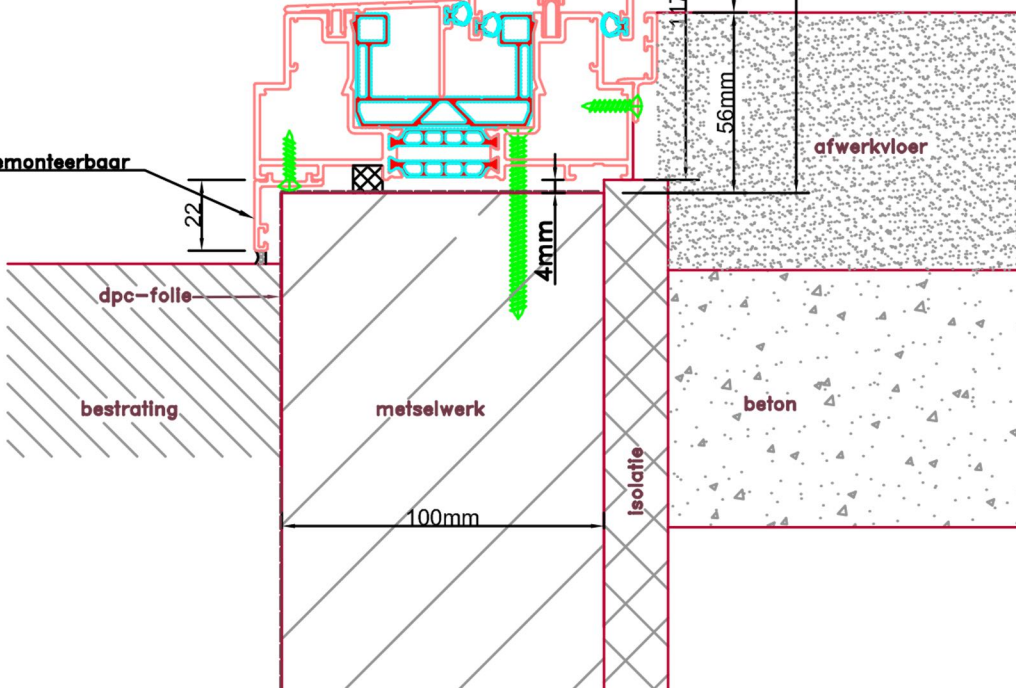

Aansluitdetail nr. S52

Aansluitdetail nr. S53  
Verzonken dorpel

LET OP:  
VERZONKEN  
DORPEL

Strakke maat - 8mm = bestelmaat

peil = 0

LET OP:  
VERZONKEN  
DORPEL

Aansluitdetail nr. S45  
Verzonken dorpel

evt. demonteerbaar

LET OP:  
VERZONKEN  
DORPEL

Doorsnedes schuifpui S233

Aansluitdetail nr. S50

Aansluitdetail nr. S51

Doorsnedes schuifpui S233

Aansluitdetail nr. S71

Doorsnedes schuifpui S233

Aansluitdetail nr. S72

Doorsnedes schuifpui S233

Aansluitdetail nr. S70