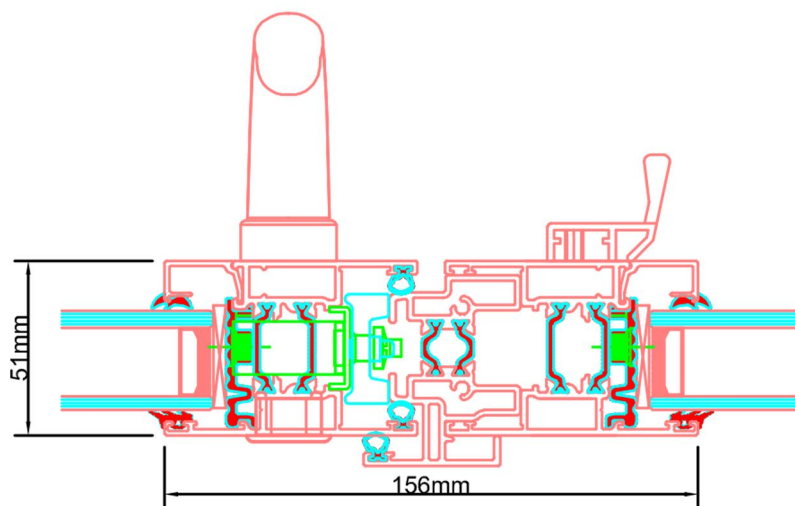

Aansluitdetail nr. S52

Aansluitdetail nr. S53  
Verzonken dorpel

LET OP:  
VERZONKEN  
DORPEL

Strakke maat - 8mm = bestelmaat

peil = 0

LET OP:  
VERZONKEN  
DORPEL

Aansluitdetail nr. S45  
Verzonken dorpel

evt. demonteerbaar

LET OP:  
VERZONKEN  
DORPEL

Doorsnedes schuifpui S233

Aansluitdetail nr. S50

Aansluitdetail nr. S51

Doorsnedes schuifpui S233

Aansluitdetail nr. S71

Doorsnedes schuifpui S233

Aansluitdetail nr. S72

Doorsnedes schuifpui S233

Aansluitdetail nr. S70