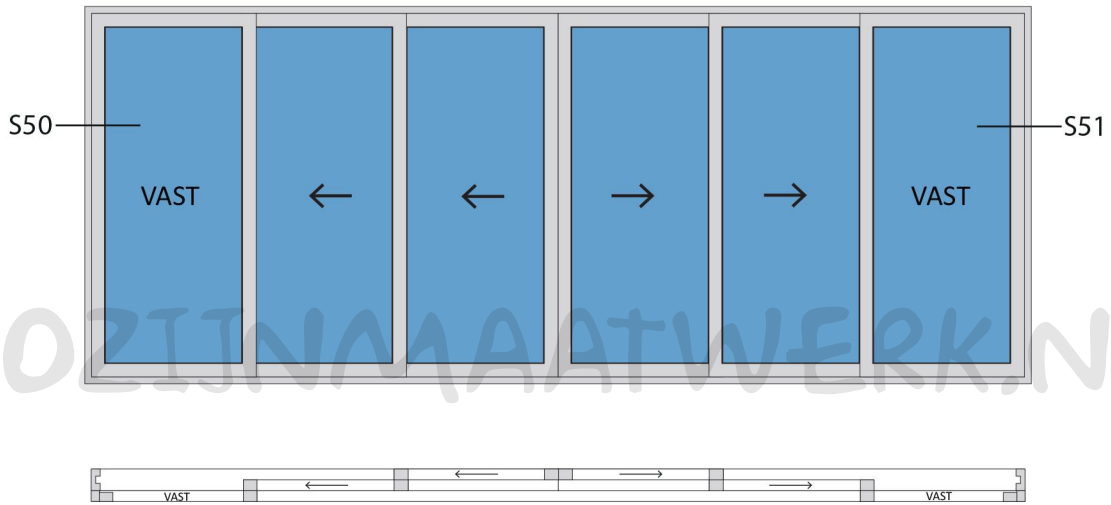

Aansluitdetail nr. S52

Aansluitdetail nr. S53

KOZIJNMAATWERK.NL

Aansluitdetail nr. S41

Strakke maat - 8mm = bestelmaat

Doorsnedes schuifpui S233

Aansluitdetail nr. S45

evt. demonteerbaar

Doorsnedes schuifpui S233

Aansluitdetail nr. S50

Aansluitdetail nr. S51

Doorsnedes schuifpui S233

Aansluitdetail nr. S71

Doorsnedes schuifpui S233

Aansluitdetail nr. S72

Doorsnedes schuifpui S233

Aansluitdetail nr. S70