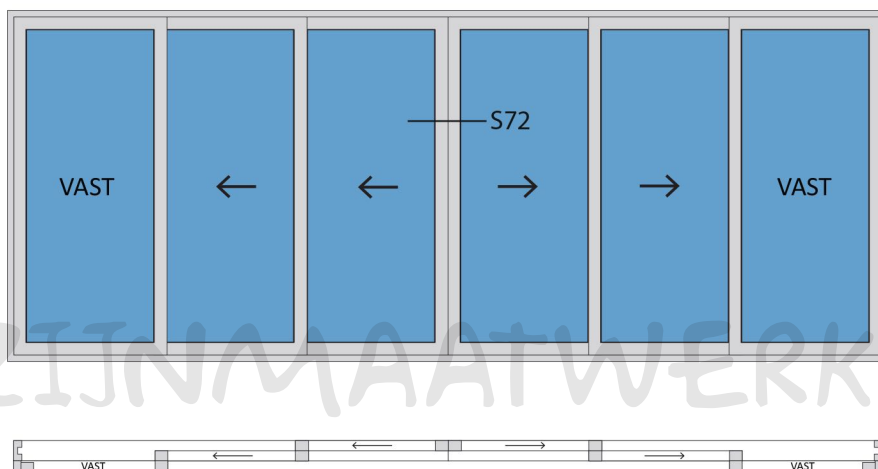

Doorsnedes schuifpui S233

Aansluitdetail nr. S50

Aansluitdetail nr. S51

Doorsnedes schuifpui S233

Aansluitdetail nr. S71

Doorsnedes schuifpui S233

Aansluitdetail nr. S72

Doorsnedes schuifpui S233