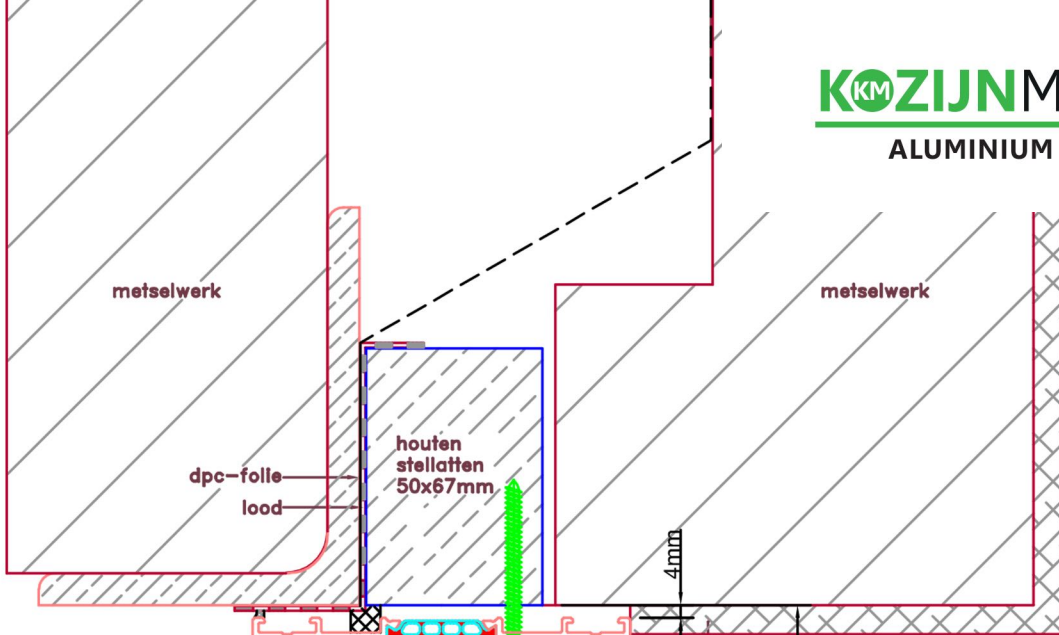

Aansluitdetail nr. S52

Aansluitdetail nr. S53

KOZIJNMAATWERK.NL

Aansluitdetail nr. S41

Strakke maat - 8mm = bestelmaat

Doorsnedes schuifpui S233

Aansluitdetail nr. S45

evt. demonteerbaar

Aansluitdetail nr. S70