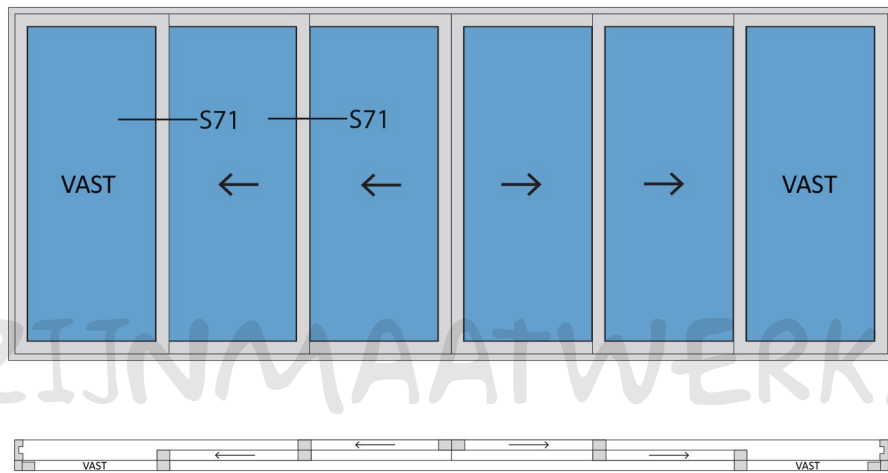

Doorsnedes schuifpui S233