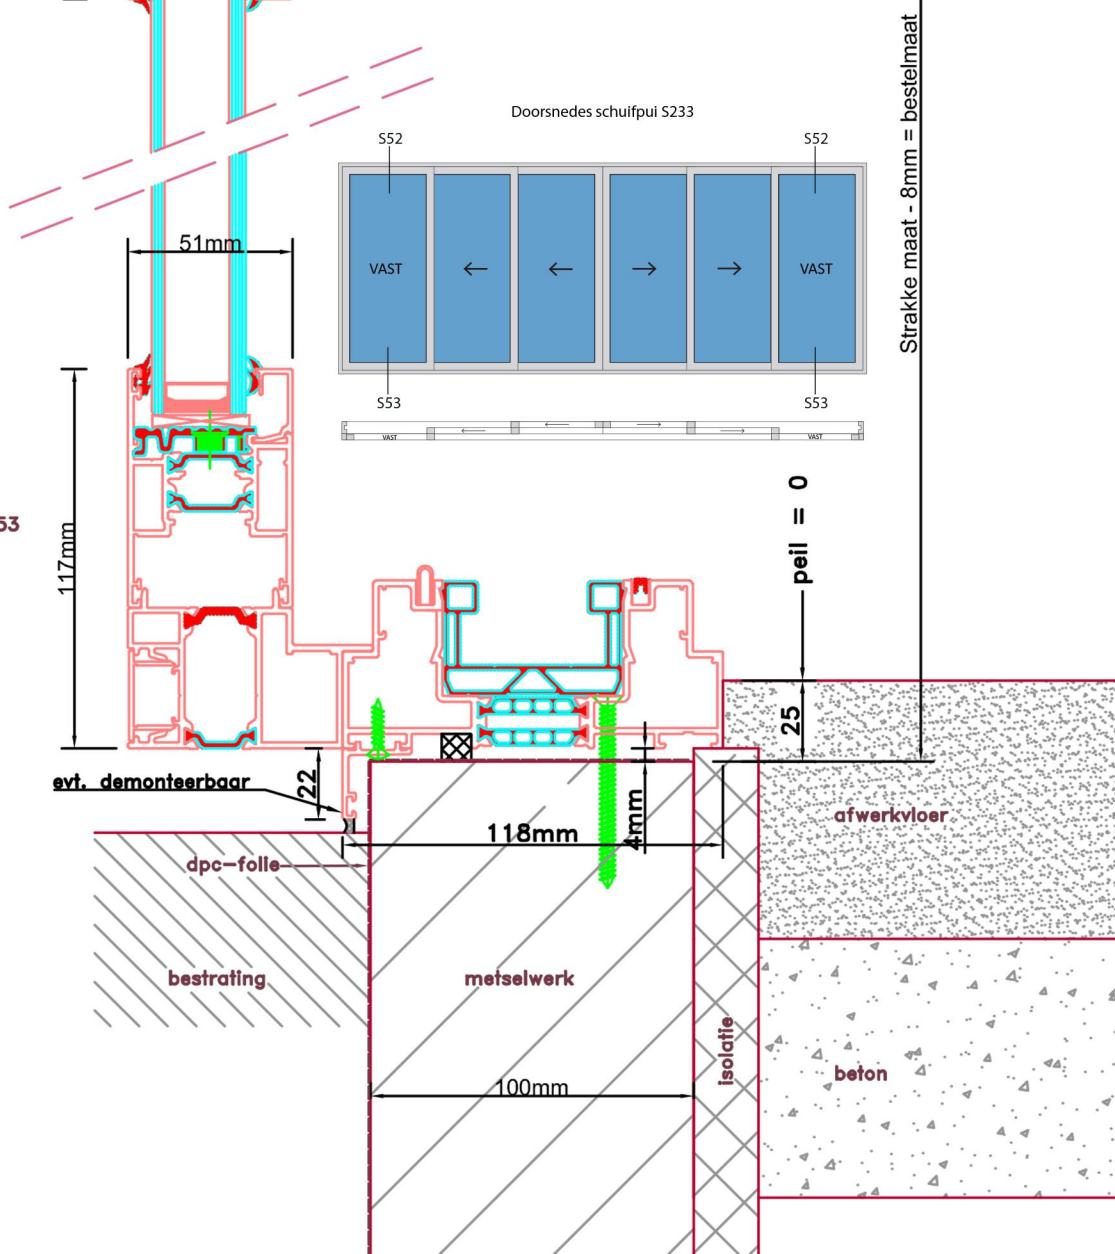

Aansluitdetail nr. S52

Aansluitdetail nr. S53

KOZIJNMAATWERK.NL

Aansluitdetail nr. S41

Strakke maat - 8mm = bestelmaat

Doorsnedes schuifpui S233

Aansluitdetail nr. S45

evt. demonteerbaar

Doorsnedes schuifpui S233

Aansluitdetail nr. S50

Aansluitdetail nr. S51

Doorsnedes schuifpui S233

Aansluitdetail nr. S71

Doorsnedes schuifpui S233

Aansluitdetail nr. S72

Doorsnedes schuifpui S233

Aansluitdetail nr. S70