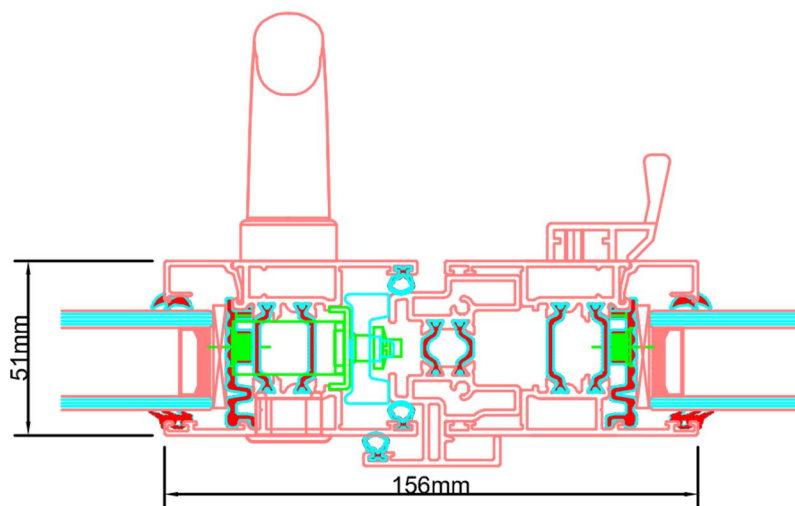

Aansluitdetail nr. S52

Aansluitdetail nr. S53

KOZIJNMAATWERK.NL

Aansluitdetail nr. S41

Strakke maat - 8mm = bestelmaat

Doorsnedes schuifpui S233

Aansluitdetail nr. S45

evt. demonteerbaar

Doorsnedes schuifpui S233

Aansluitdetail nr. S50

Aansluitdetail nr. S51

Doorsnedes schuifpui S233

Aansluitdetail nr. S71

Doorsnedes schuifpui S233

Aansluitdetail nr. S72

Doorsnedes schuifpui S233

Aansluitdetail nr. S70