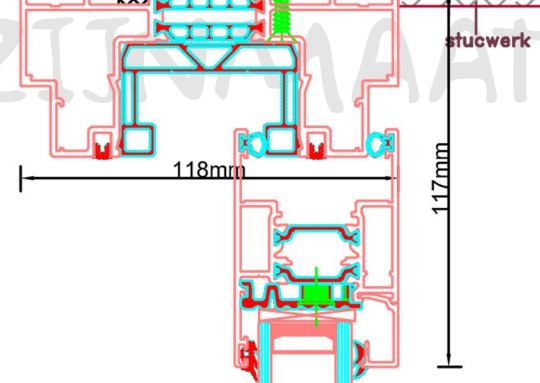

Aansluitdetail nr. S52

Aansluitdetail nr. S53

KOZIJNMAATWERK.NL

Aansluitdetail nr. S41

Strakke maat - 8mm = bestelmaat

Doorsnedes schuifpui S233

Aansluitdetail nr. S45

evt. demonteerbaar

Doorsnedes schuifpui S233

Aansluitdetail nr. S50

Aansluitdetail nr. S51

Doorsnedes schuifpui S233

Aansluitdetail nr. S71

Doorsnedes schuifpui S233

Aansluitdetail nr. S72

Doorsnedes schuifpui S233

Aansluitdetail nr. S70