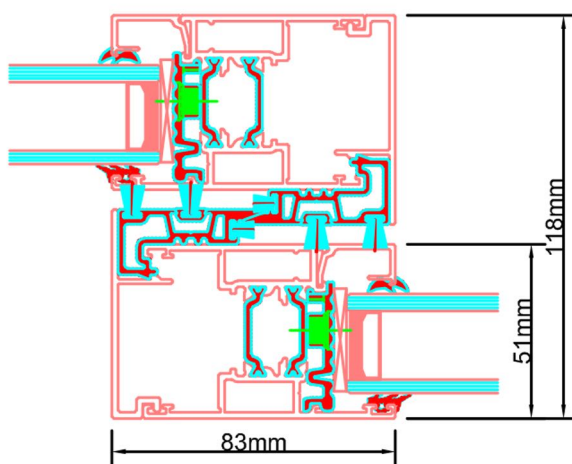

Aansluitdetail nr. S52

Aansluitdetail nr. S53

KOZIJNMAATWERK.NL

Aansluitdetail nr. S41

Strakke maat - 8mm = bestelmaat

Doorsnedes schuifpui S233

Aansluitdetail nr. S45

evt. demonteerbaar

Doorsnedes schuifpui S233

Aansluitdetail nr. S50

Aansluitdetail nr. S51

Doorsnedes schuifpui S233

Aansluitdetail nr. S71

Doorsnedes schuifpui S233

Aansluitdetail nr. S72

Doorsnedes schuifpui S233

Aansluitdetail nr. S70