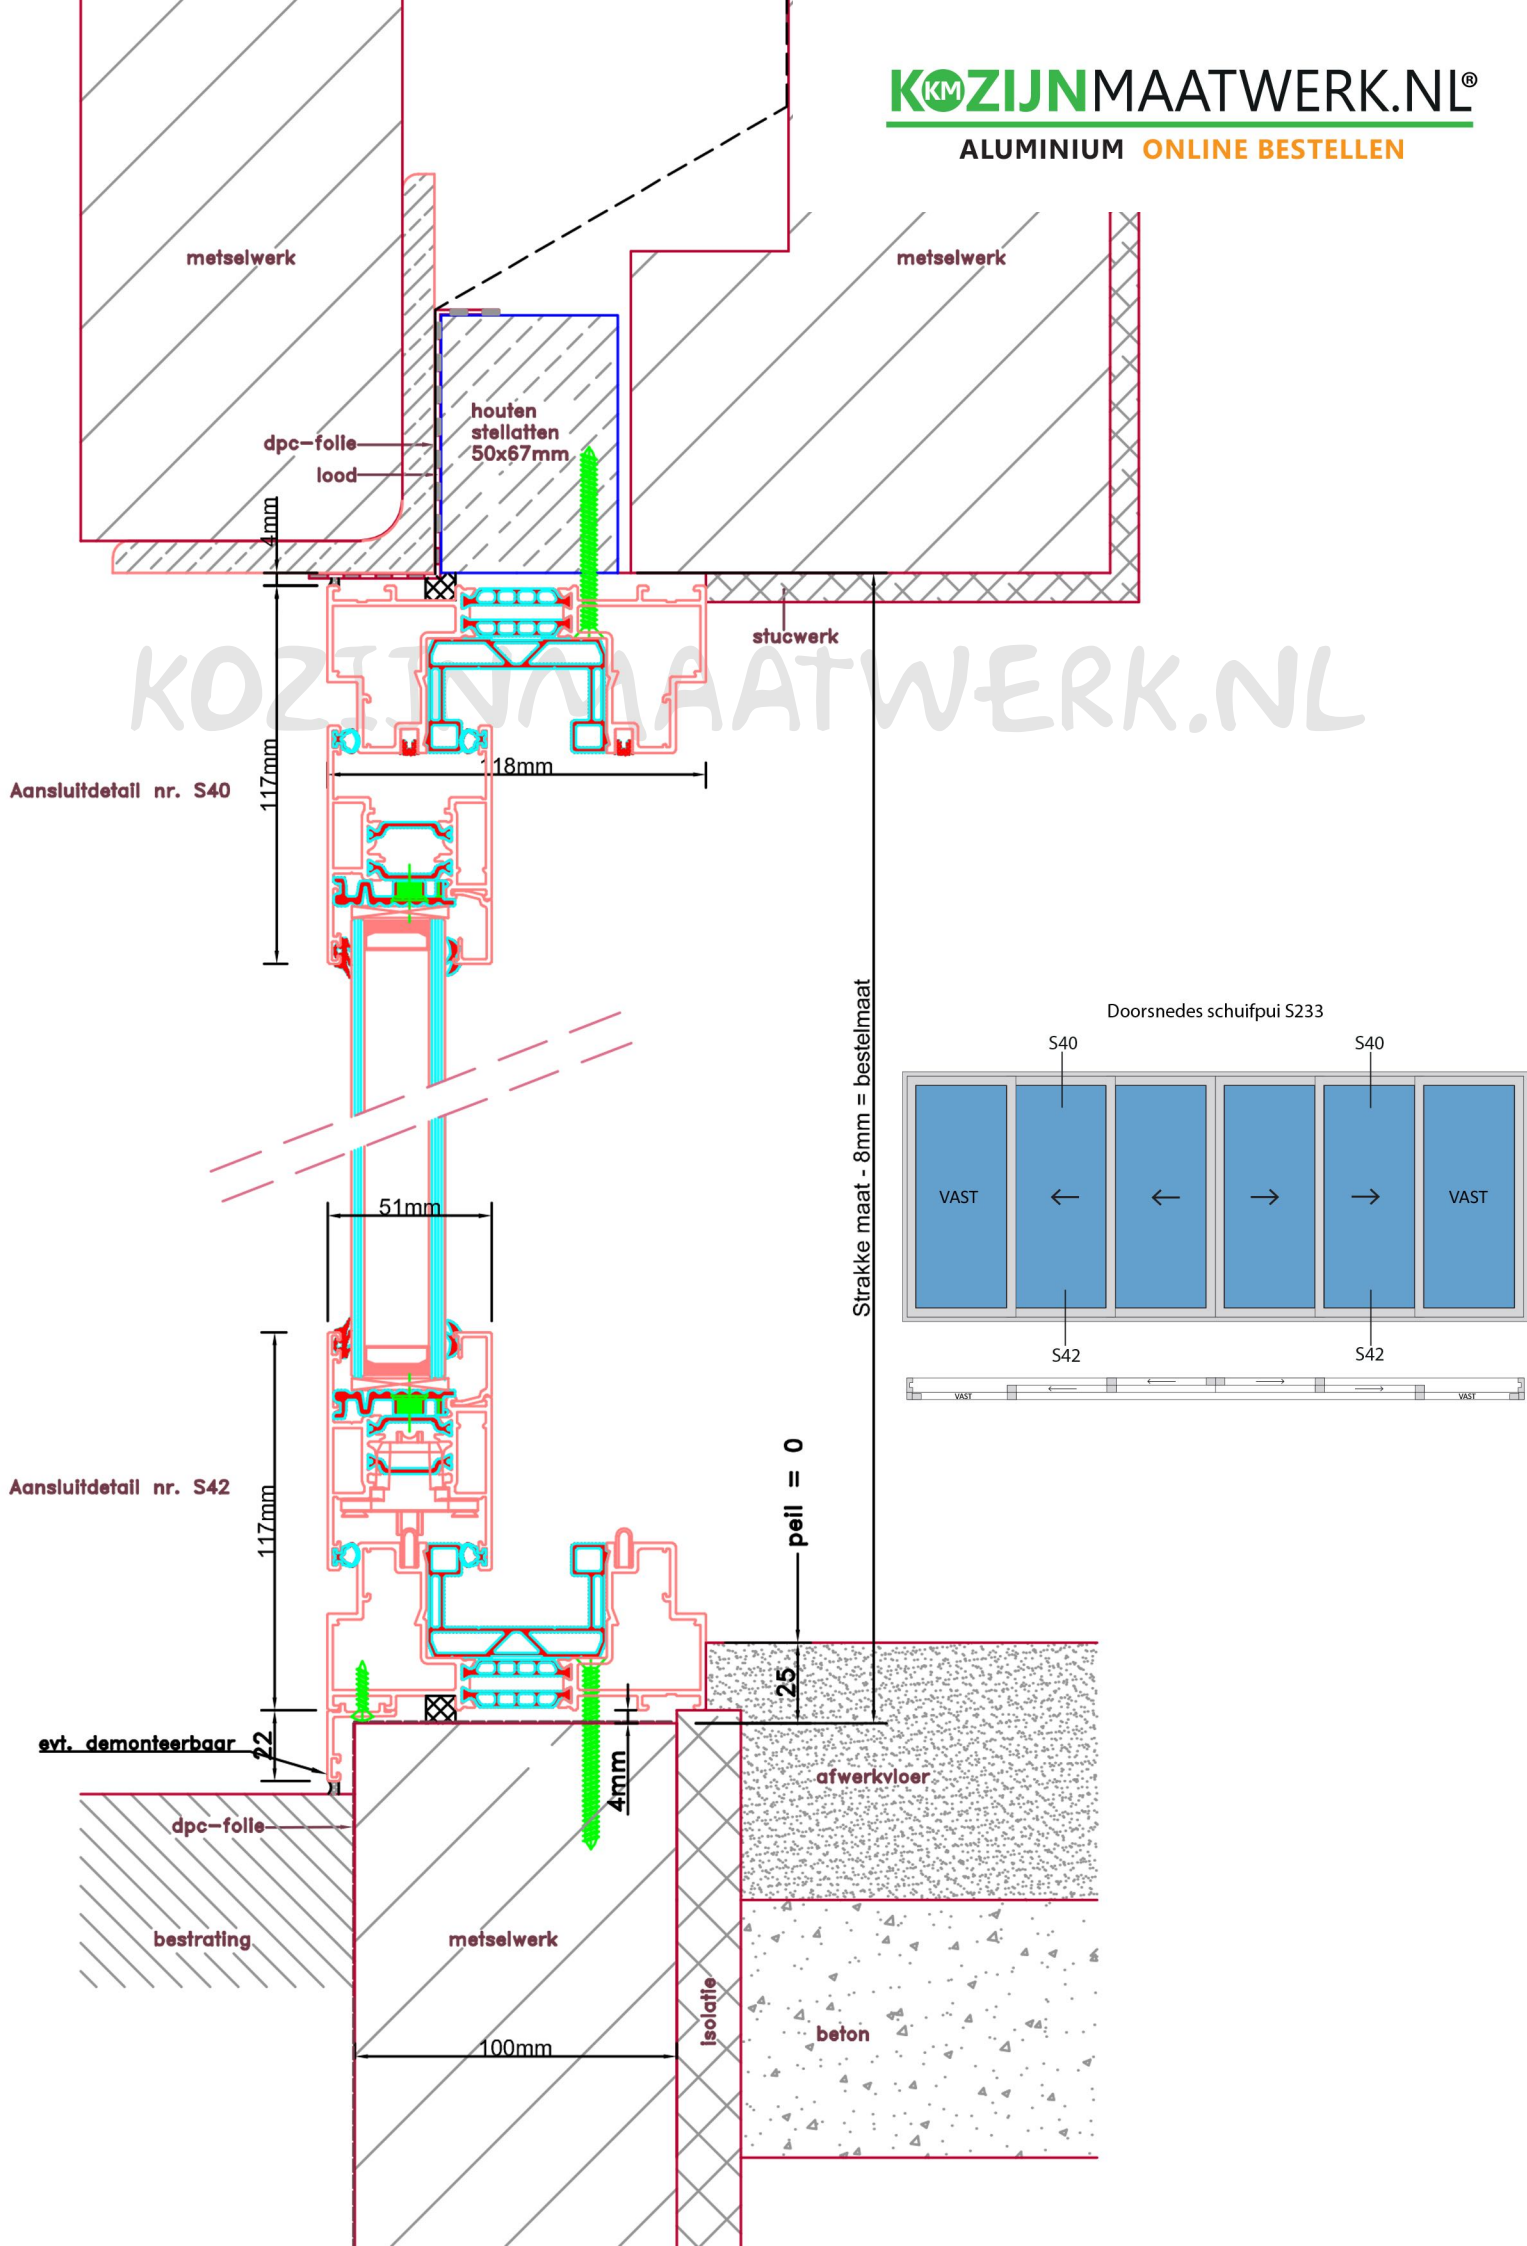

Aansluitdetail nr. S52

Aansluitdetail nr. S53

KOZIJNMAATWERK.NL

Aansluitdetail nr. S41

Strakke maat - 8mm = bestelmaat

Doorsnedes schuifpui S233

Aansluitdetail nr. S45

evt. demonteerbaar

Doorsnedes schuifpui S233

Aansluitdetail nr. S50

Aansluitdetail nr. S51

Doorsnedes schuifpui S233

Aansluitdetail nr. S71

Doorsnedes schuifpui S233

Aansluitdetail nr. S72

Doorsnedes schuifpui S233

Aansluitdetail nr. S70