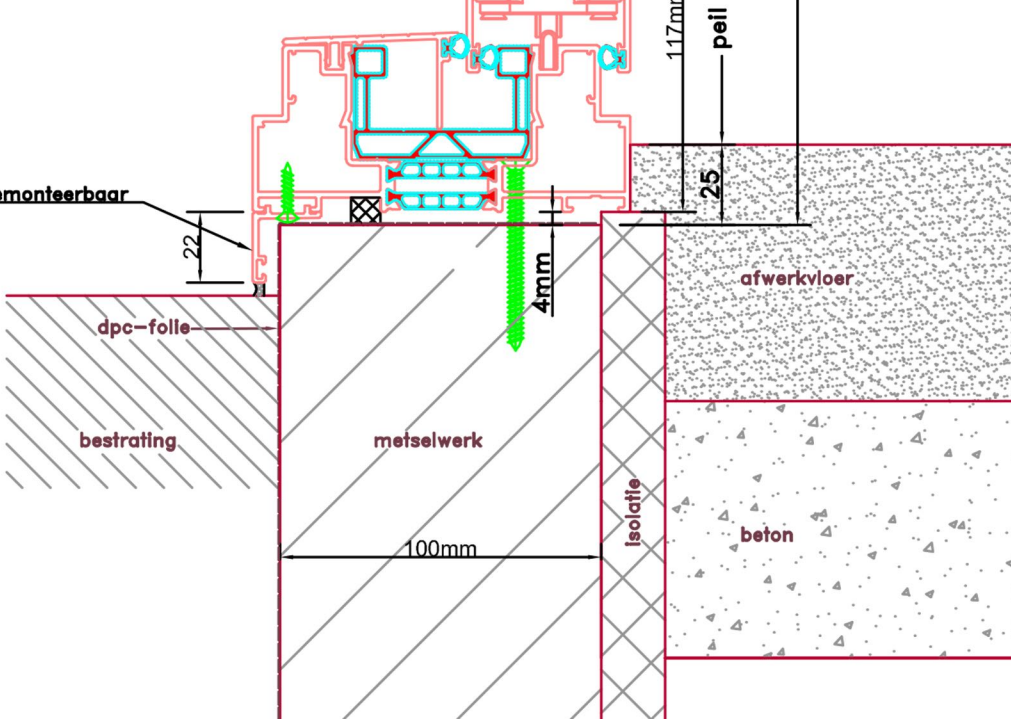

Aansluitdetail nr. S52

Aansluitdetail nr. S53

KOZIJNMAATWERK.NL

Aansluitdetail nr. S41

Strakke maat - 8mm = bestelmaat

Doorsnedes schuifpui S233

Aansluitdetail nr. S45

evt. demonteerbaar

Doorsnedes schuifpui S233

Aansluitdetail nr. S50

Aansluitdetail nr. S51

Doorsnedes schuifpui S233

Aansluitdetail nr. S71

Doorsnedes schuifpui S233

Aansluitdetail nr. S72

Doorsnedes schuifpui S233

Aansluitdetail nr. S70