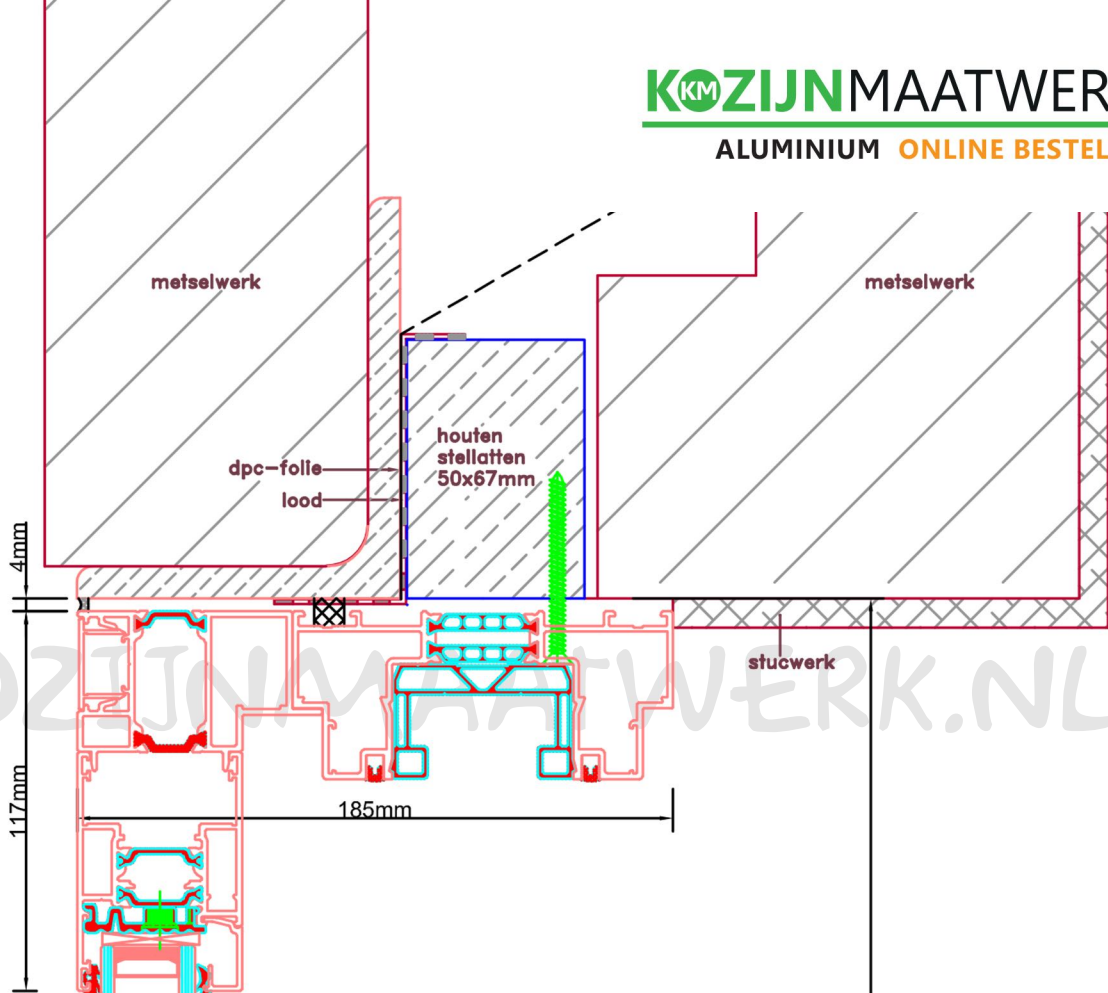

Aansluitdetail nr. S52

Aansluitdetail nr. S53

KOZIJNMAATWERK.NL

Aansluitdetail nr. S41

Strakke maat - 8mm = bestelmaat

Doorsnedes schuifpui S233

Aansluitdetail nr. S45

evt. demonteerbaar

Doorsnedes schuifpui S233

Aansluitdetail nr. S50

Aansluitdetail nr. S51

Doorsnedes schuifpui S233

Aansluitdetail nr. S71

Doorsnedes schuifpui S233

Aansluitdetail nr. S72

Doorsnedes schuifpui S233