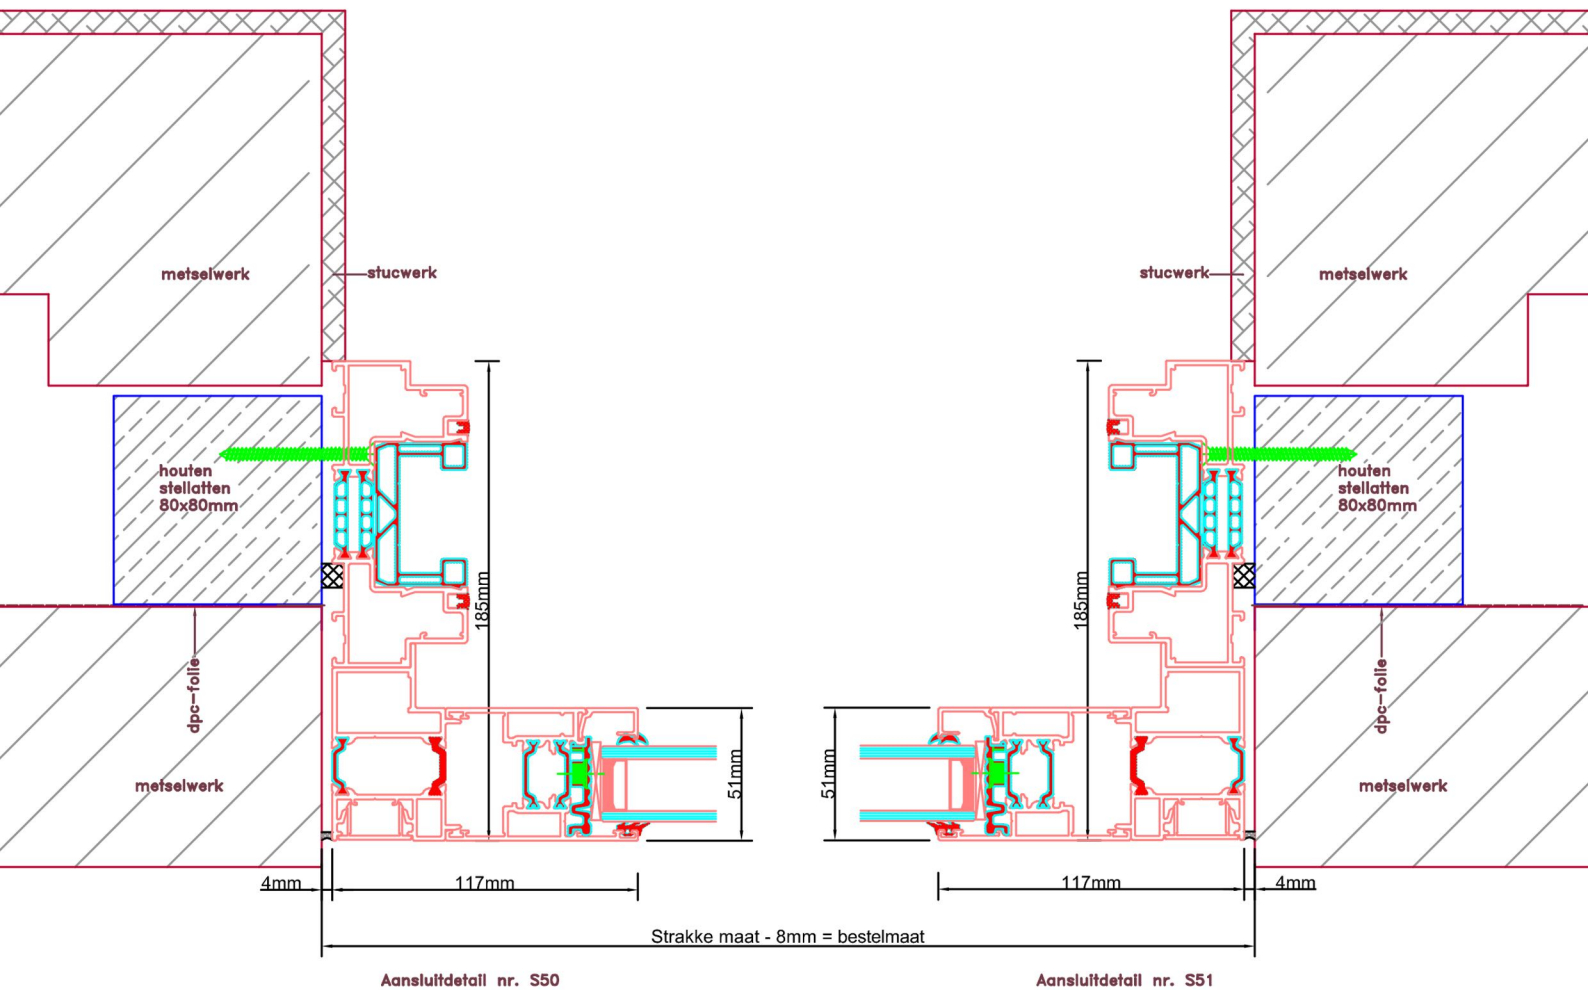

Aansluitdetail nr. S52

Aansluitdetail nr. S53

KOZIJNMAATWERK.NL

Aansluitdetail nr. S41

Strakke maat - 8mm = bestelmaat

Doorsnedes schuifpui S233

Aansluitdetail nr. S45

evt. demonteerbaar

Doorsnedes schuifpui S233

Aansluitdetail nr. S50

Aansluitdetail nr. S51

Doorsnedes schuifpui S233

Aansluitdetail nr. S71

Doorsnedes schuifpui S233

Aansluitdetail nr. S72

Doorsnedes schuifpui S233

Aansluitdetail nr. S70