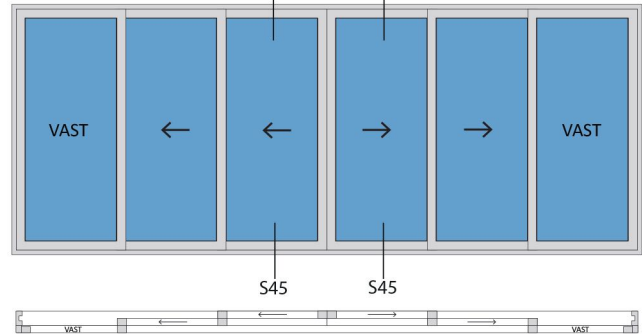

Aansluitdetail nr. S52

Aansluitdetail nr. S53

KOZIJNMAATWERK.NL

Aansluitdetail nr. S41

Strakke maat - 8mm = bestelmaat

Doorsnedes schuifpui S233

Aansluitdetail nr. S45

evt. demonteerbaar

Aansluitdetail nr. S70