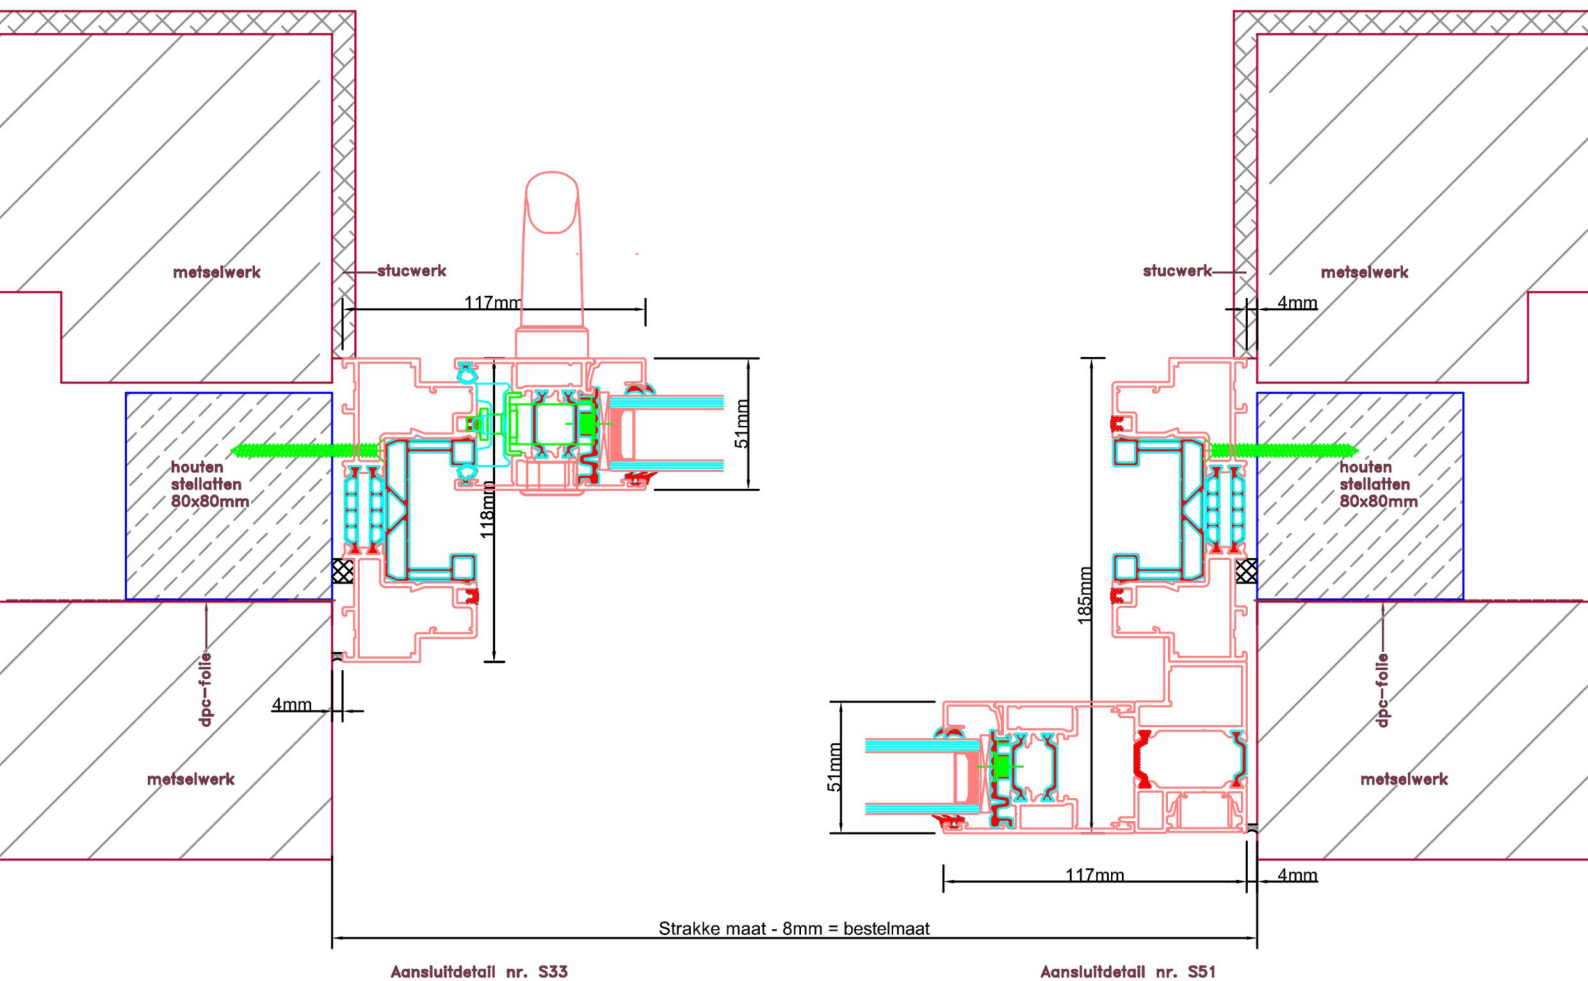

Aansluitdetail nr. S41

Doorsnedes schuifpui S231

Aansluitdetail nr. S45
Verzonken dorpel

LET OP:
VERZONKEN
DORPEL

Doorsnedes schuifpui S231

**LET OP:
VERZONKEN
DORPEL**

**LET OP:
VERZONKEN
DORPEL**

Doorsnedes schuifpui S231

KOZIJNMAATWERK.NL

Aansluitdetail nr. S33

Aansluitdetail nr. S51

Doorsnedes schuifpui S231

KOZIJNMAATWERK.NL

Aansluitdetail nr. S70