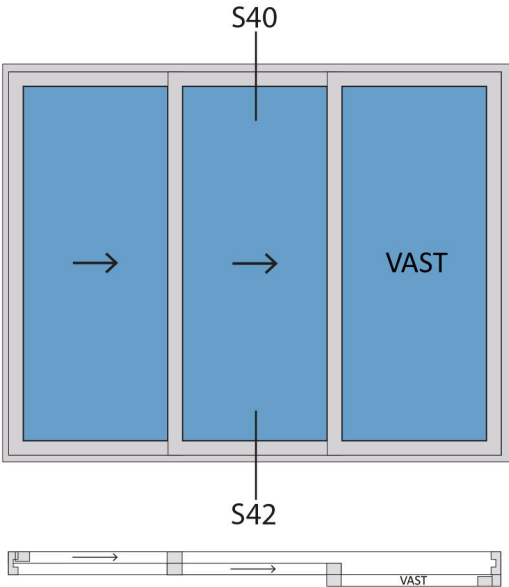

Aansluitdetail nr. S41

Doorsnedes schuifpui S231

Aansluitdetail nr. S45
Verzonken dorpel

LET OP:
VERZONKEN
DORPEL

Doorsnedes schuifpui S231

**LET OP:
VERZONKEN
DORPEL**

**LET OP:
VERZONKEN
DORPEL**

Doorsnedes schuifpui S231