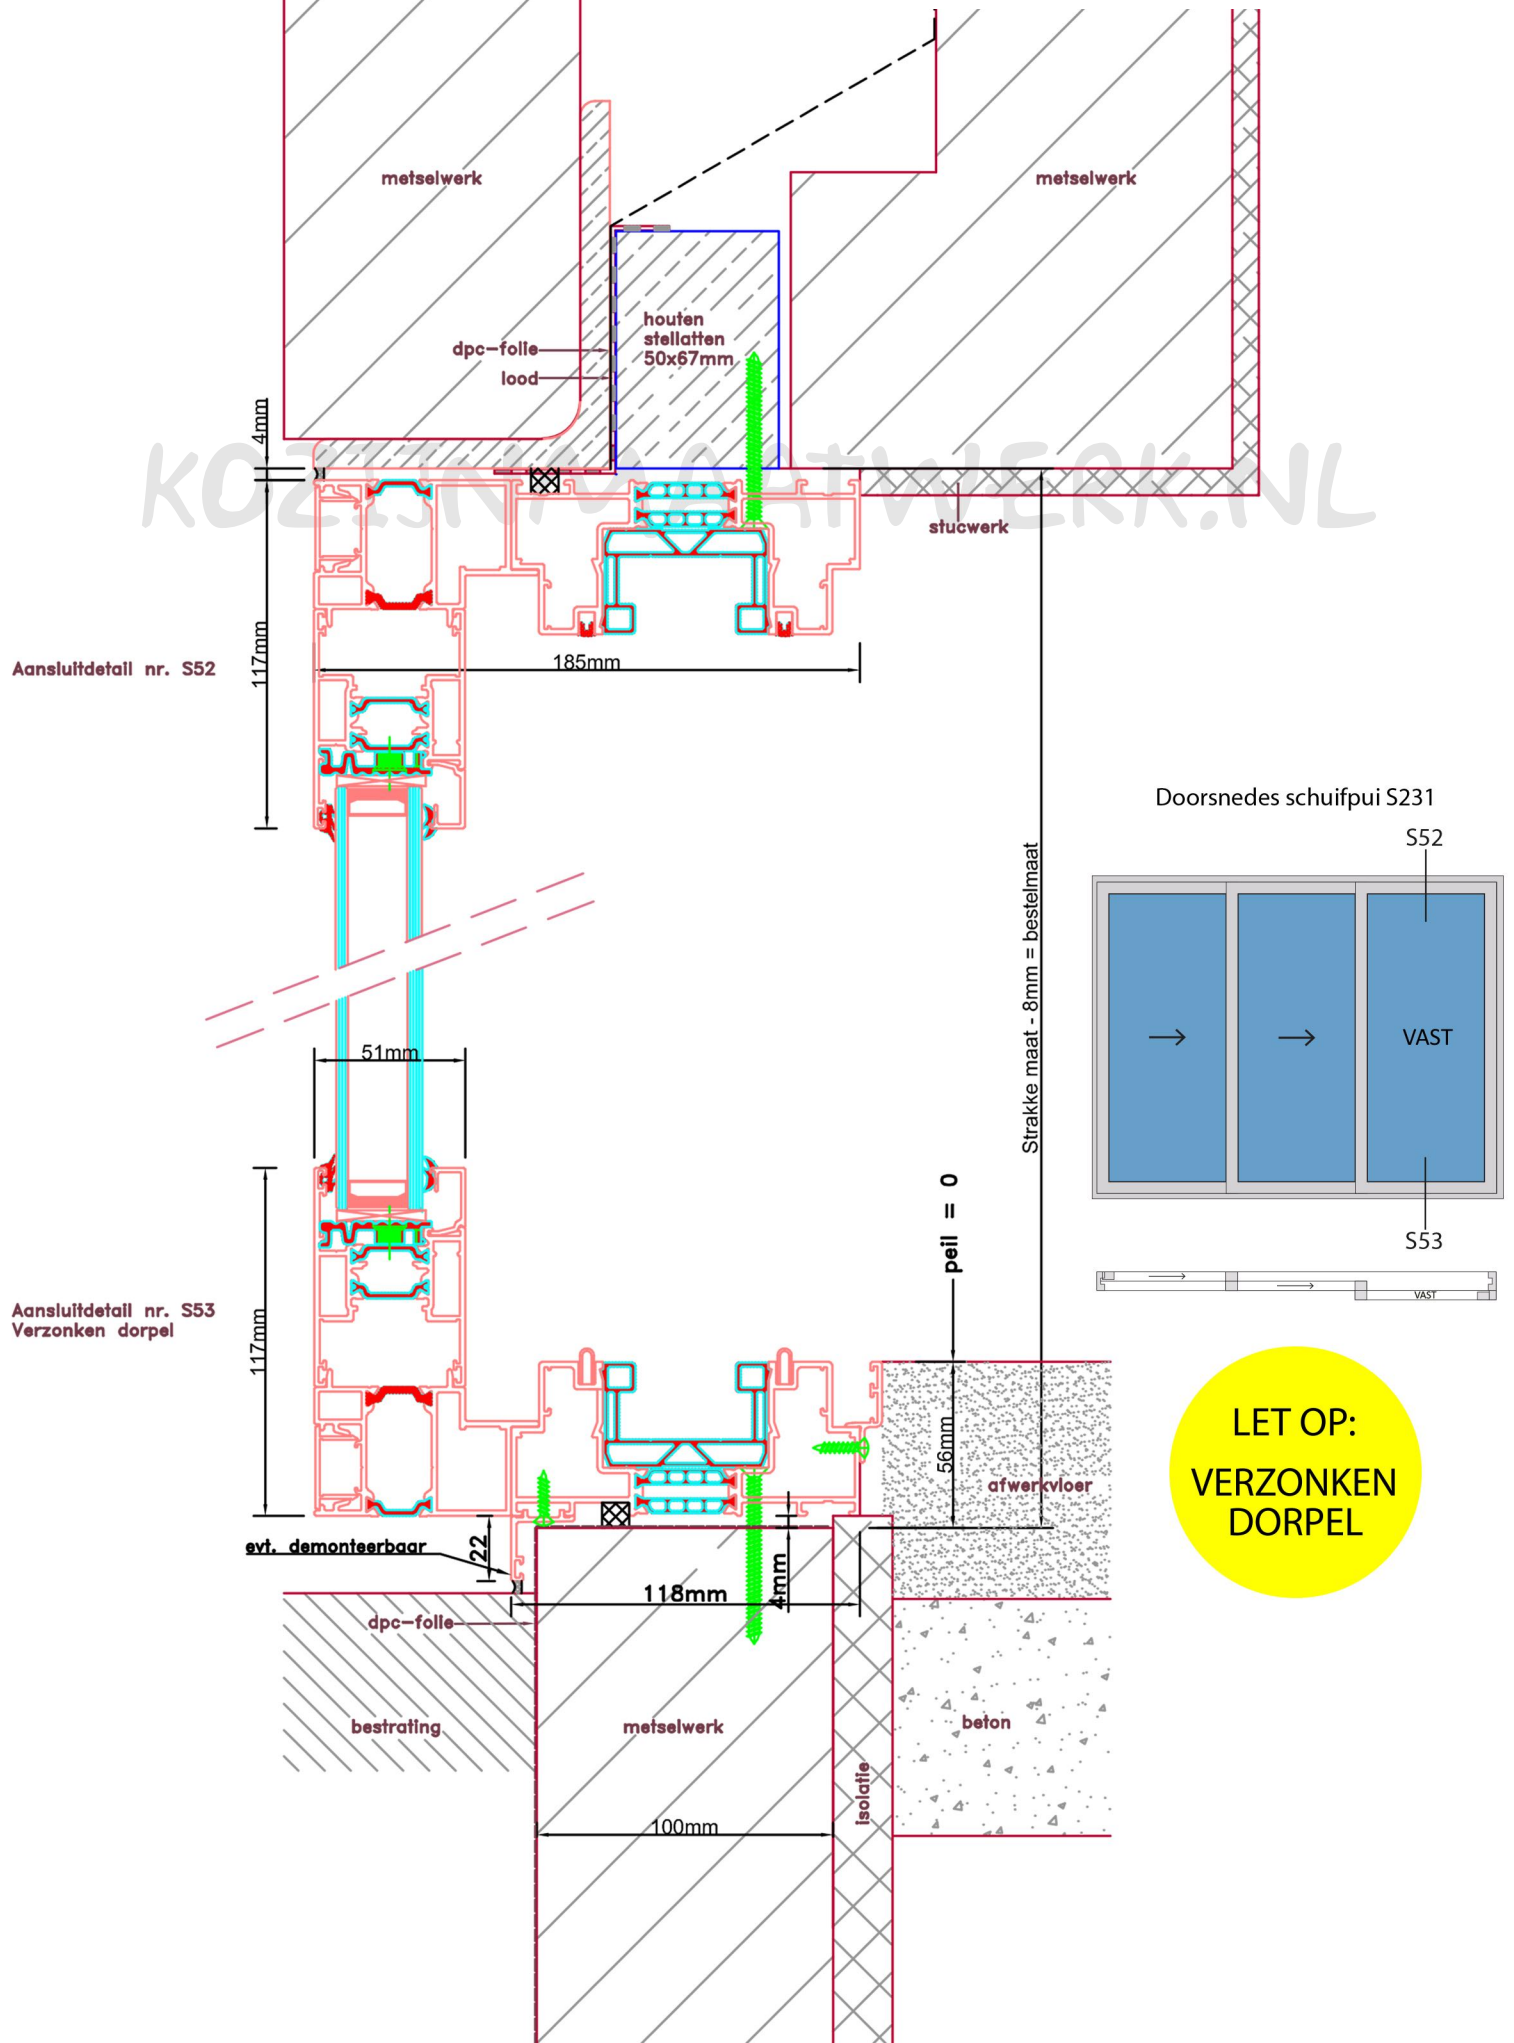

Aansluitdetail nr. S41

Doorsnedes schuifpui S231

Aansluitdetail nr. S45
Verzonken dorpel

LET OP:
VERZONKEN
DORPEL

Doorsnedes schuifpui S231

**LET OP:
VERZONKEN
DORPEL**

**LET OP:
VERZONKEN
DORPEL**

Doorsnedes schuifpui S231

KOZIJNMAATWERK.NL

Aansluitdetail nr. S33

Aansluitdetail nr. S51

Doorsnedes schuifpui S231

KOZIJNMAATWERK.NL

Aansluitdetail nr. S70