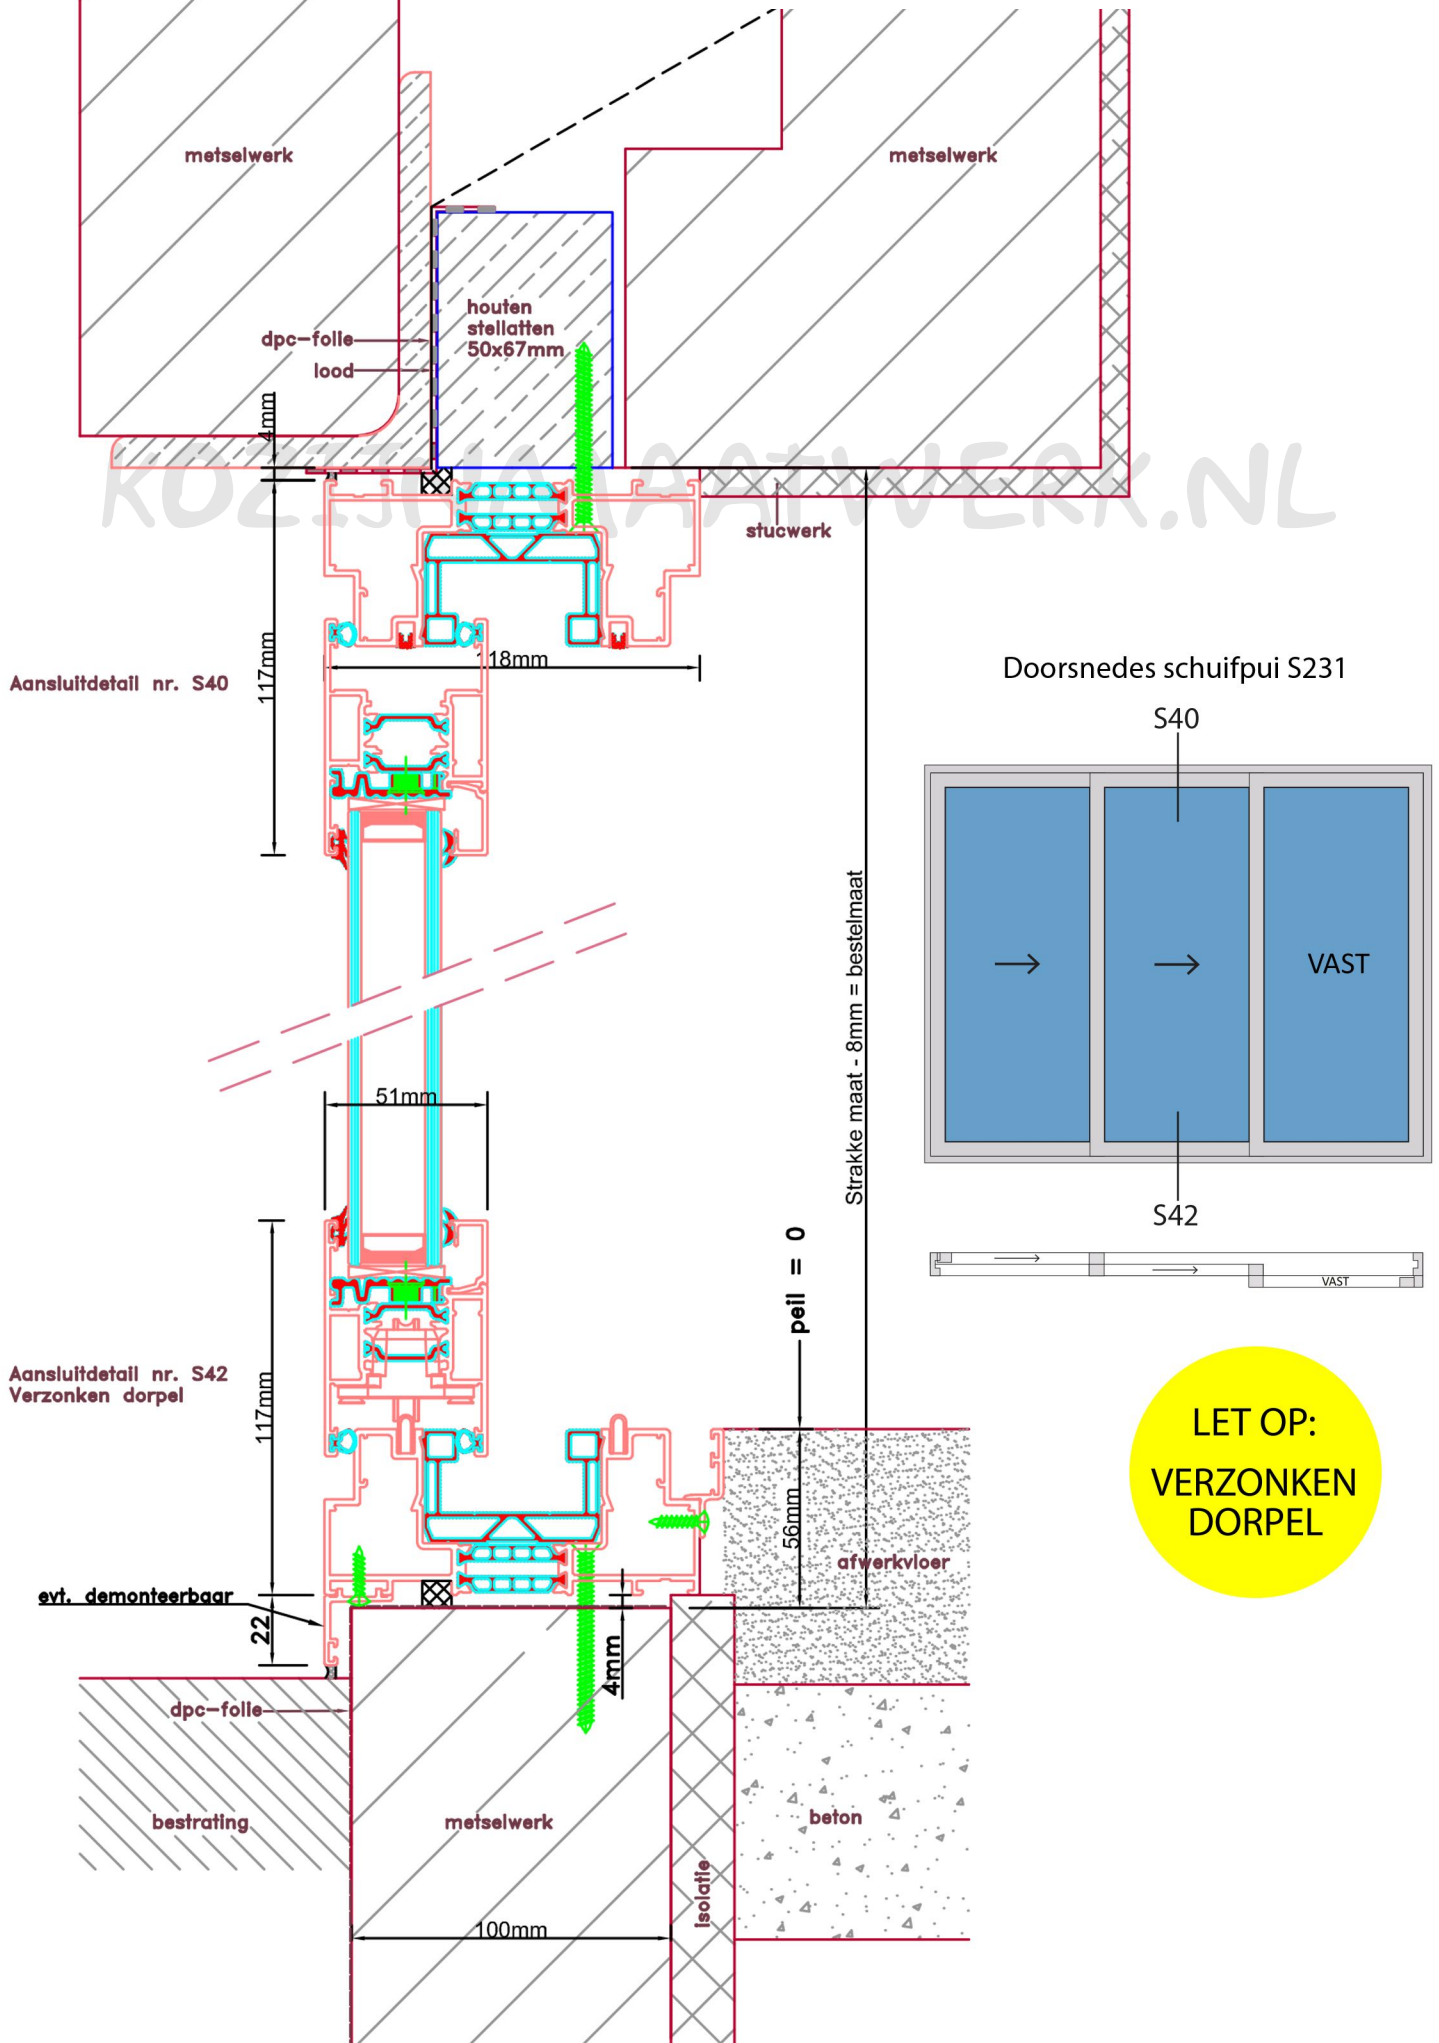

Aansluitdetail nr. S41

Doorsnedes schuifpui S231

Aansluitdetail nr. S45
Verzonken dorpel

LET OP:
VERZONKEN
DORPEL

Doorsnedes schuifpui S231

**LET OP:
VERZONKEN
DORPEL**

**LET OP:
VERZONKEN
DORPEL**

Doorsnedes schuifpui S231

KOZIJNMAATWERK.NL

Aansluitdetail nr. S33

Aansluitdetail nr. S51

Doorsnedes schuifpui S231

KOZIJNMAATWERK.NL

Aansluitdetail nr. S70