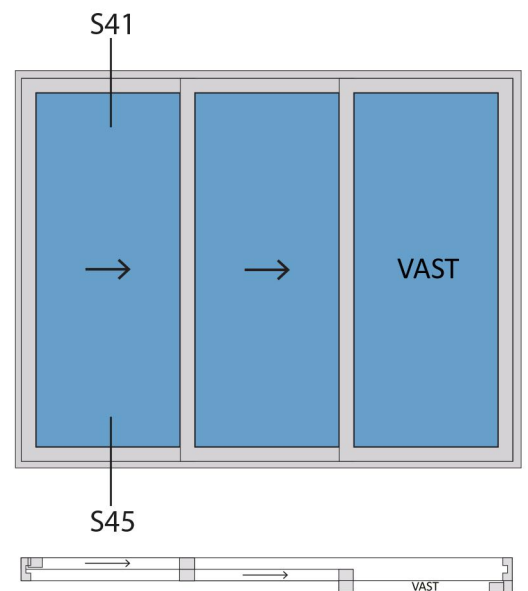

Aansluitdetail nr. S41

Doorsnedes schuifpui S231

Aansluitdetail nr. S45
Verzonken dorpel

LET OP:
VERZONKEN
DORPEL

Doorsnedes schuifpui S231

**LET OP:
VERZONKEN
DORPEL**

**LET OP:
VERZONKEN
DORPEL**

Doorsnedes schuifpui S231