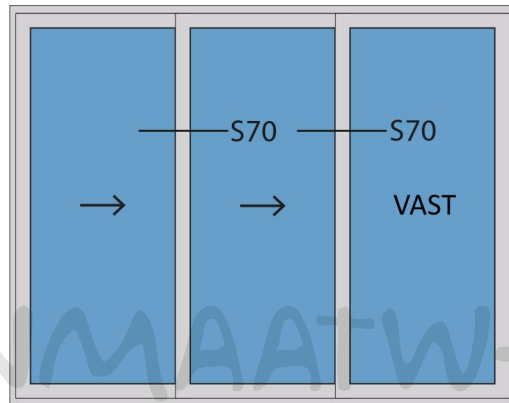

Doorsnedes schuifpui S231

KOZIJNMAATWERK.NL