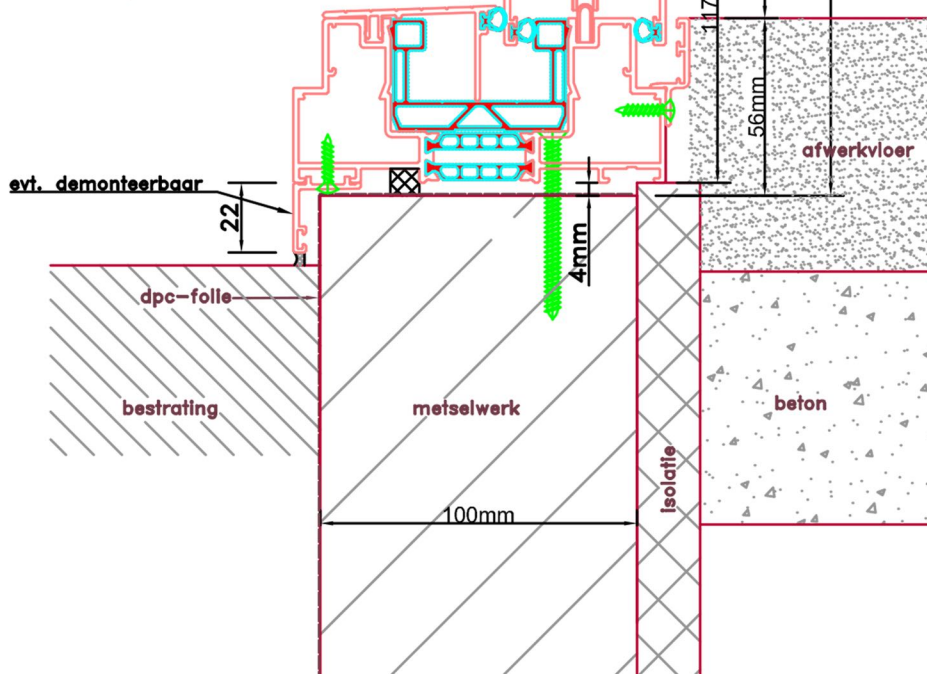

Aansluitdetail nr. S41

Doorsnedes schuifpui S231

Aansluitdetail nr. S45
Verzonken dorpel

LET OP:
VERZONKEN
DORPEL

Doorsnedes schuifpui S231

**LET OP:
VERZONKEN
DORPEL**

**LET OP:
VERZONKEN
DORPEL**

Doorsnedes schuifpui S231