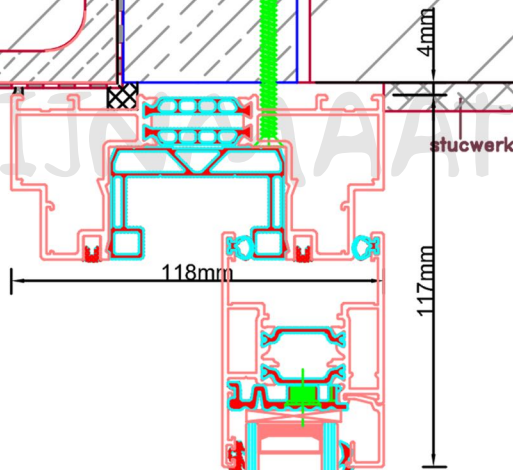

Aansluitdetail nr. S41

Doorsnedes schuifpui S231

Aansluitdetail nr. S45
Verzonken dorpel

LET OP:
VERZONKEN
DORPEL

Doorsnedes schuifpui S231

**LET OP:
VERZONKEN
DORPEL**

**LET OP:
VERZONKEN
DORPEL**

Doorsnedes schuifpui S231