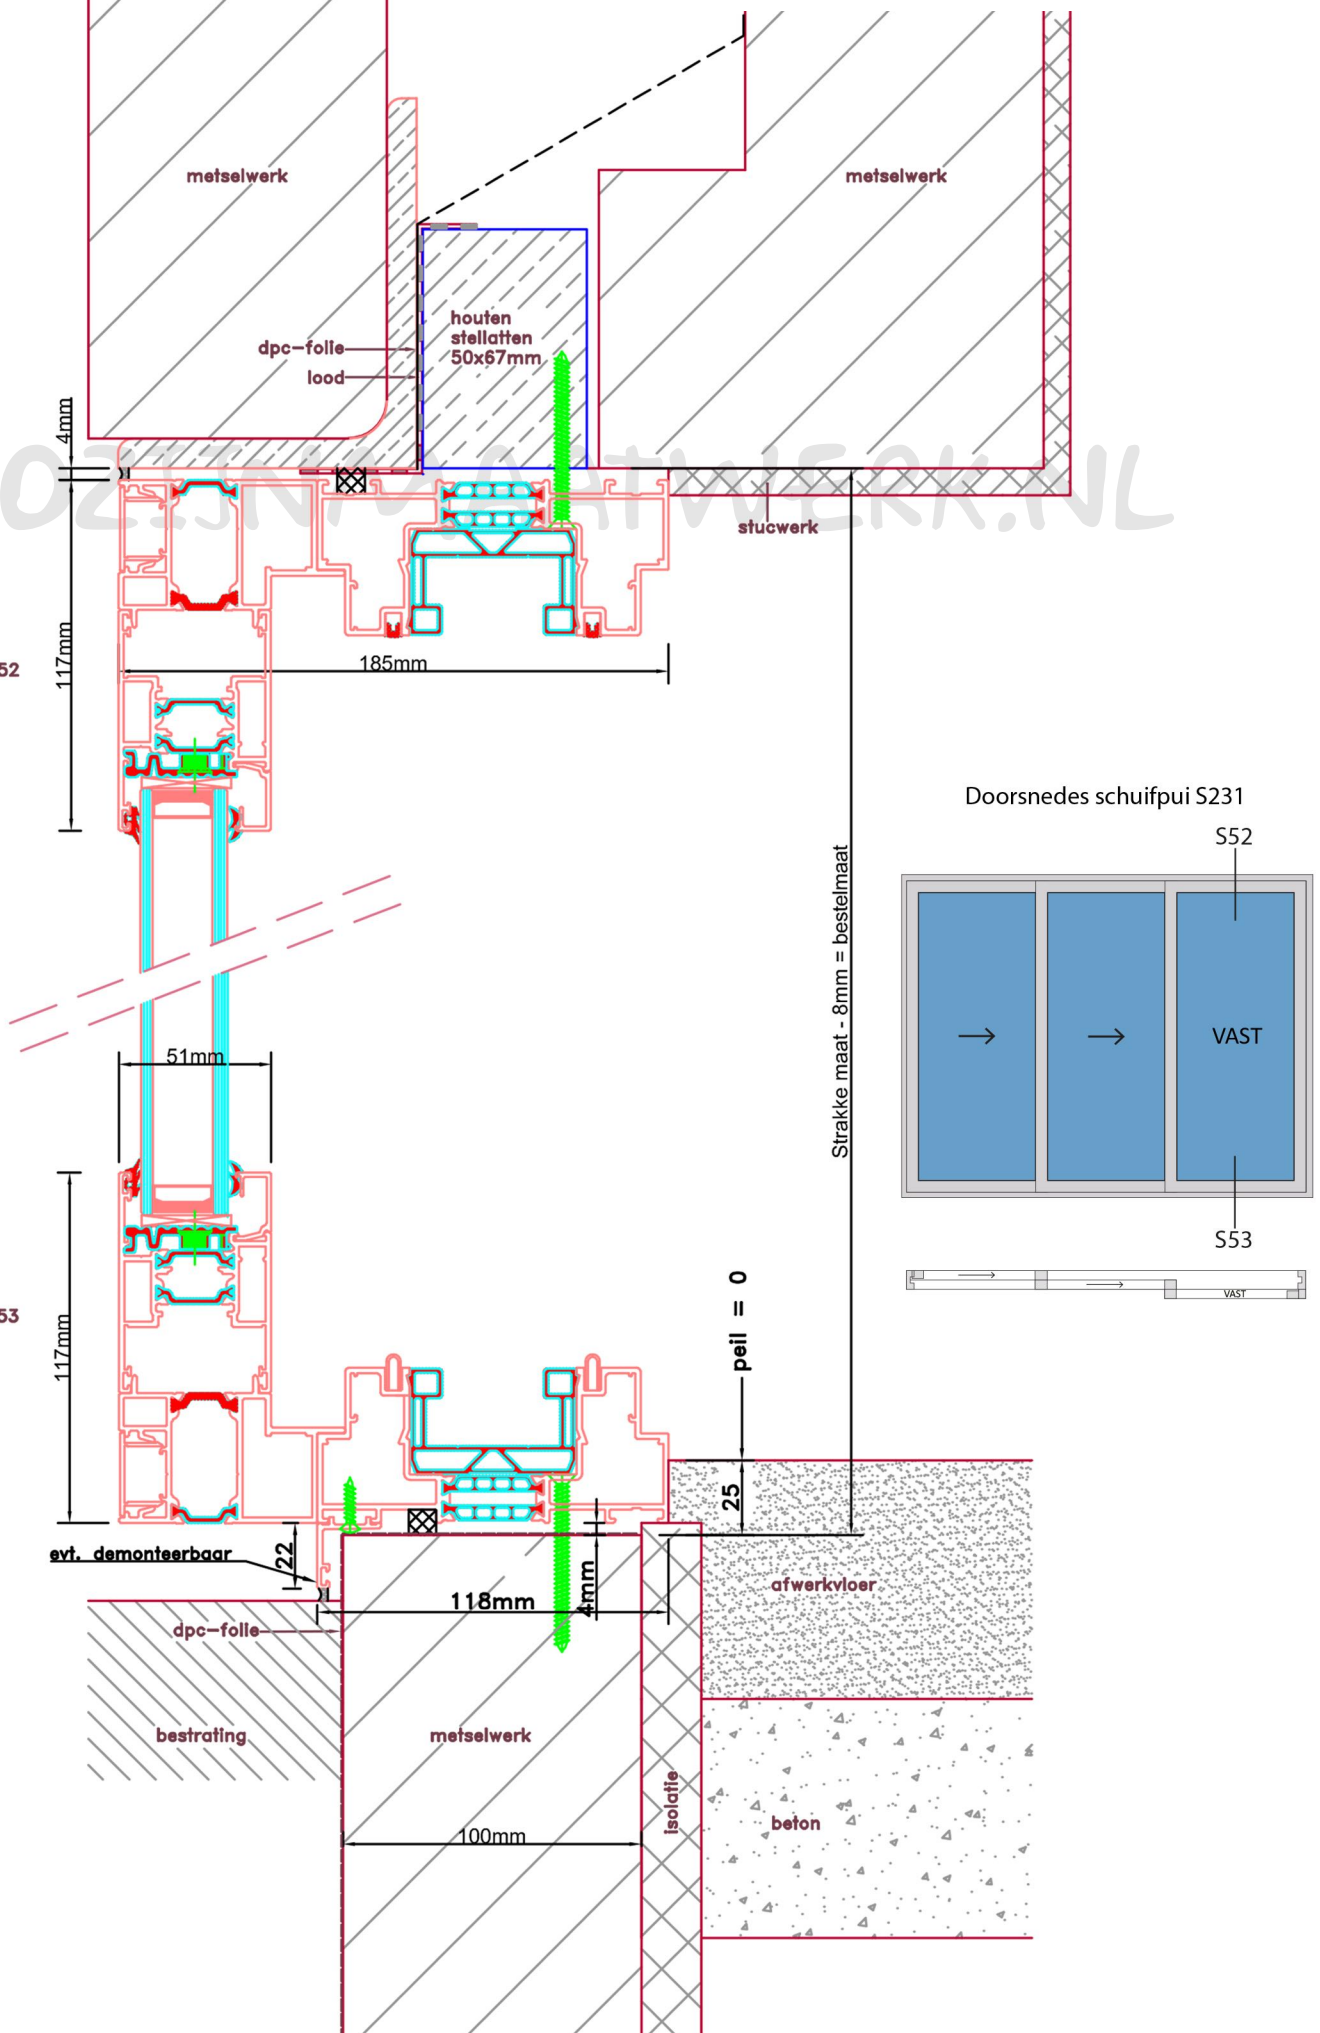

Aansluitdetail nr. S52

Aansluitdetail nr. S53

Doorsnedes schuifpui S231

KOZIJNMAATWERK.NL

Doorsnedes schuifpui S231

Aansluitdetail nr. S70