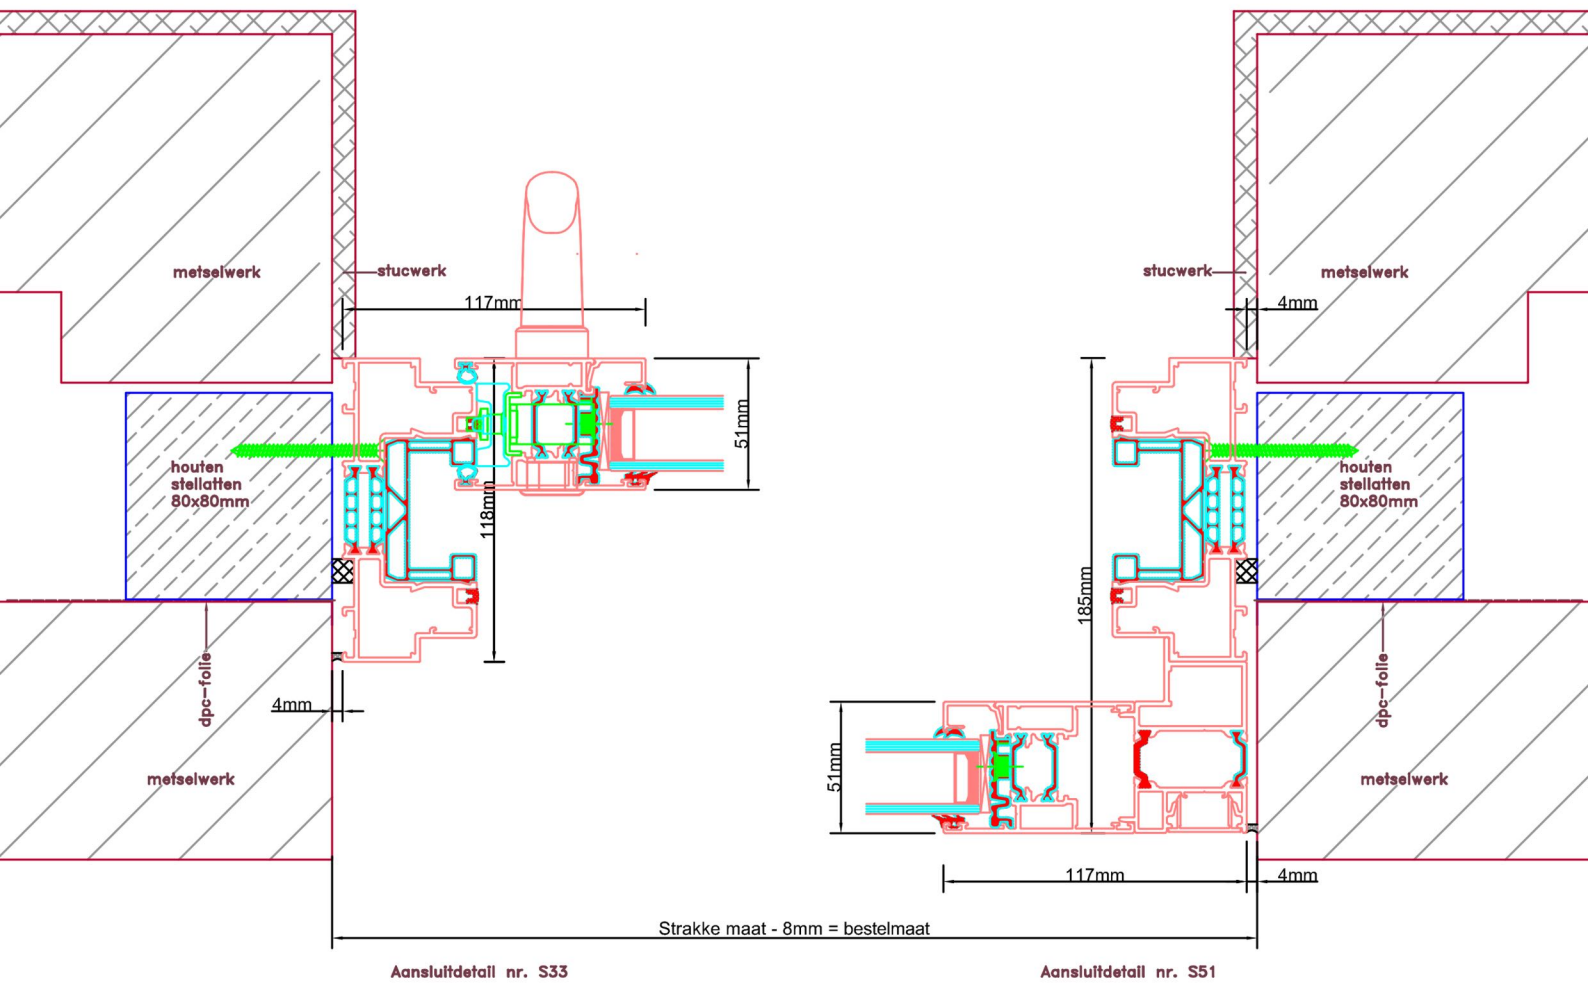

Aansluitdetail nr. S52

Aansluitdetail nr. S53

Doorsnedes schuifpui S231

KOZIJNMAATWERK.NL

Doorsnedes schuifpui S231

Aansluitdetail nr. S70