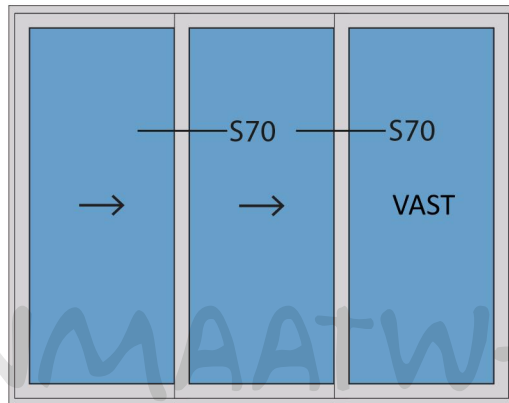

Aansluitdetail nr. S52

Aansluitdetail nr. S53

Doorsnedes schuifpui S231

KOZIJNMAATWERK.NL

Doorsnedes schuifpui S231

Aansluitdetail nr. S70