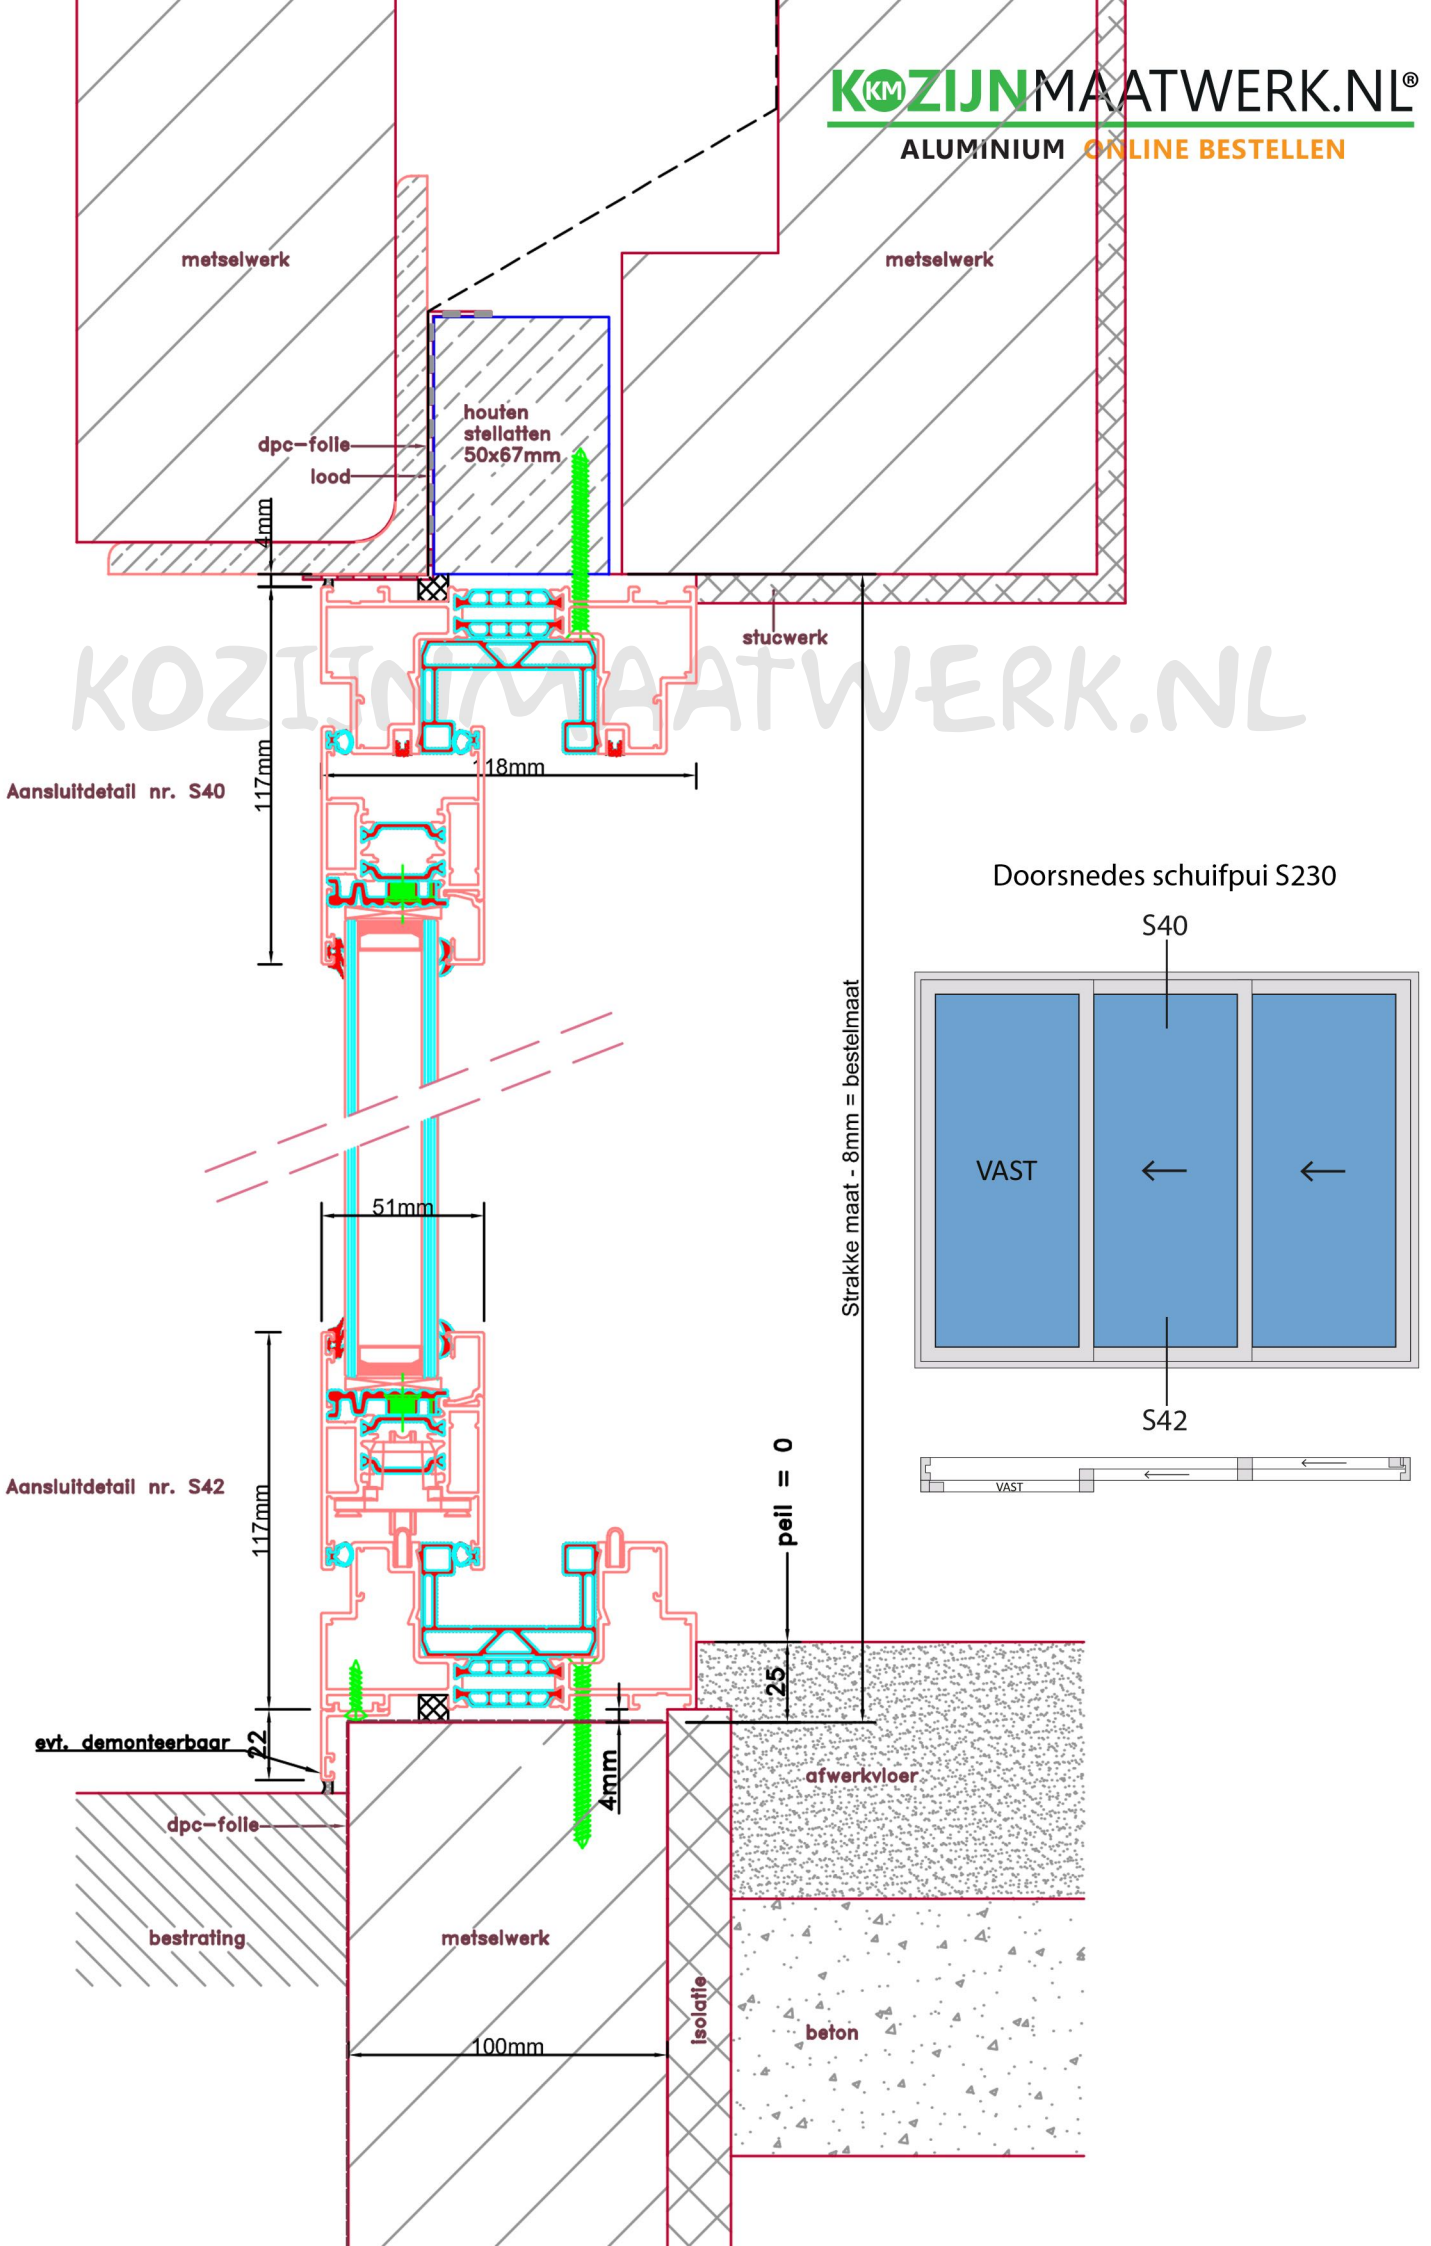

Aansluitdetail nr. S52

Aansluitdetail nr. S53

Strakke maat - 8mm = bestelmaat

Doorsnedes schuifpui S230

Aansluitdetail nr. S41

Doorsnedes schuifpui S230

Aansluitdetail nr. S45

Strakke maat - 8mm = bestelmaat

Doorsnedes schuifpui S230

Aansluitdetail nr. S50

Aansluitdetail nr. S34

Doorsnedes schuifpui S230

Aansluitdetail nr. S71