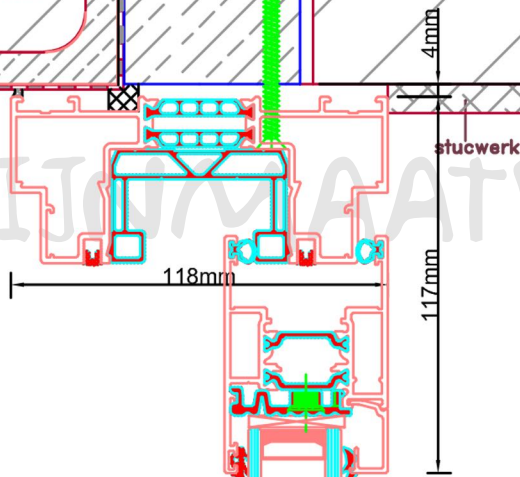

Aansluitdetail nr. S52

Aansluitdetail nr. S53

Strakke maat - 8mm = bestelmaat

Doorsnedes schuifpui S230

Aansluitdetail nr. S41

Doorsnedes schuifpui S230

Aansluitdetail nr. S45

Strakke maat - 8mm = bestelmaat

Doorsnedes schuifpui S230

Aansluitdetail nr. S50

Aansluitdetail nr. S34

Doorsnedes schuifpui S230

Aansluitdetail nr. S71