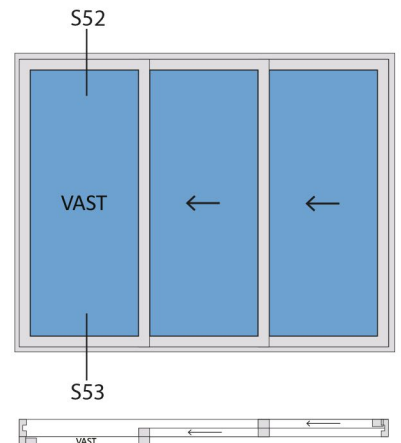

Aansluitdetail nr. S52

Aansluitdetail nr. S53

Strakke maat - 8mm = bestelmaat

Doorsnedes schuifpui S230

Aansluitdetail nr. S41

Doorsnedes schuifpui S230

Aansluitdetail nr. S45

Strakke maat - 8mm = bestelmaat

Doorsnedes schuifpui S230

Aansluitdetail nr. S50

Aansluitdetail nr. S34

Doorsnedes schuifpui S230

Aansluitdetail nr. S71