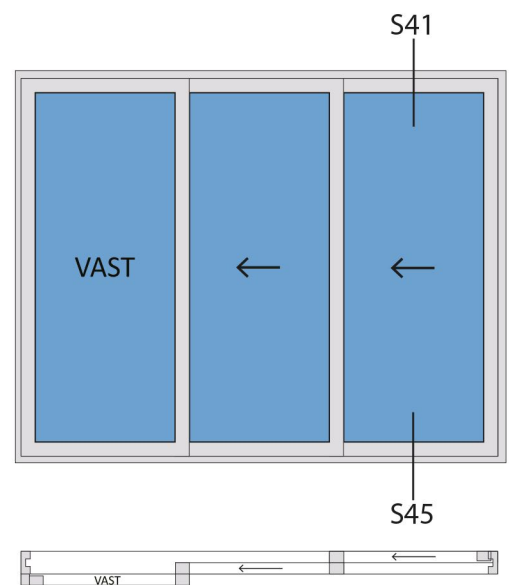

Aansluitdetail nr. S52

Aansluitdetail nr. S53

Strakke maat - 8mm = bestelmaat

Doorsnedes schuifpui S230

Aansluitdetail nr. S41

Doorsnedes schuifpui S230

Aansluitdetail nr. S45

Strakke maat - 8mm = bestelmaat

Doorsnedes schuifpui S230

Aansluitdetail nr. S50

Aansluitdetail nr. S34

Doorsnedes schuifpui S230

Aansluitdetail nr. S71