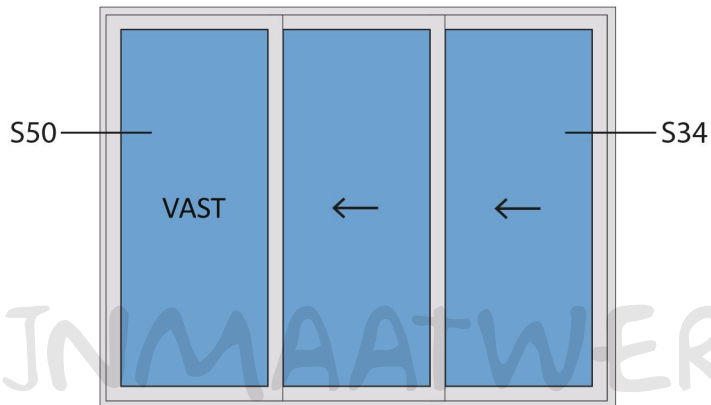

Aansluitdetail nr. S52

Aansluitdetail nr. S53

Strakke maat - 8mm = bestelmaat

Doorsnedes schuifpui S230

Aansluitdetail nr. S41

Doorsnedes schuifpui S230

Aansluitdetail nr. S45

Strakke maat - 8mm = bestelmaat

Doorsnedes schuifpui S230

Aansluitdetail nr. S50

Aansluitdetail nr. S34

Doorsnedes schuifpui S230

Aansluitdetail nr. S71