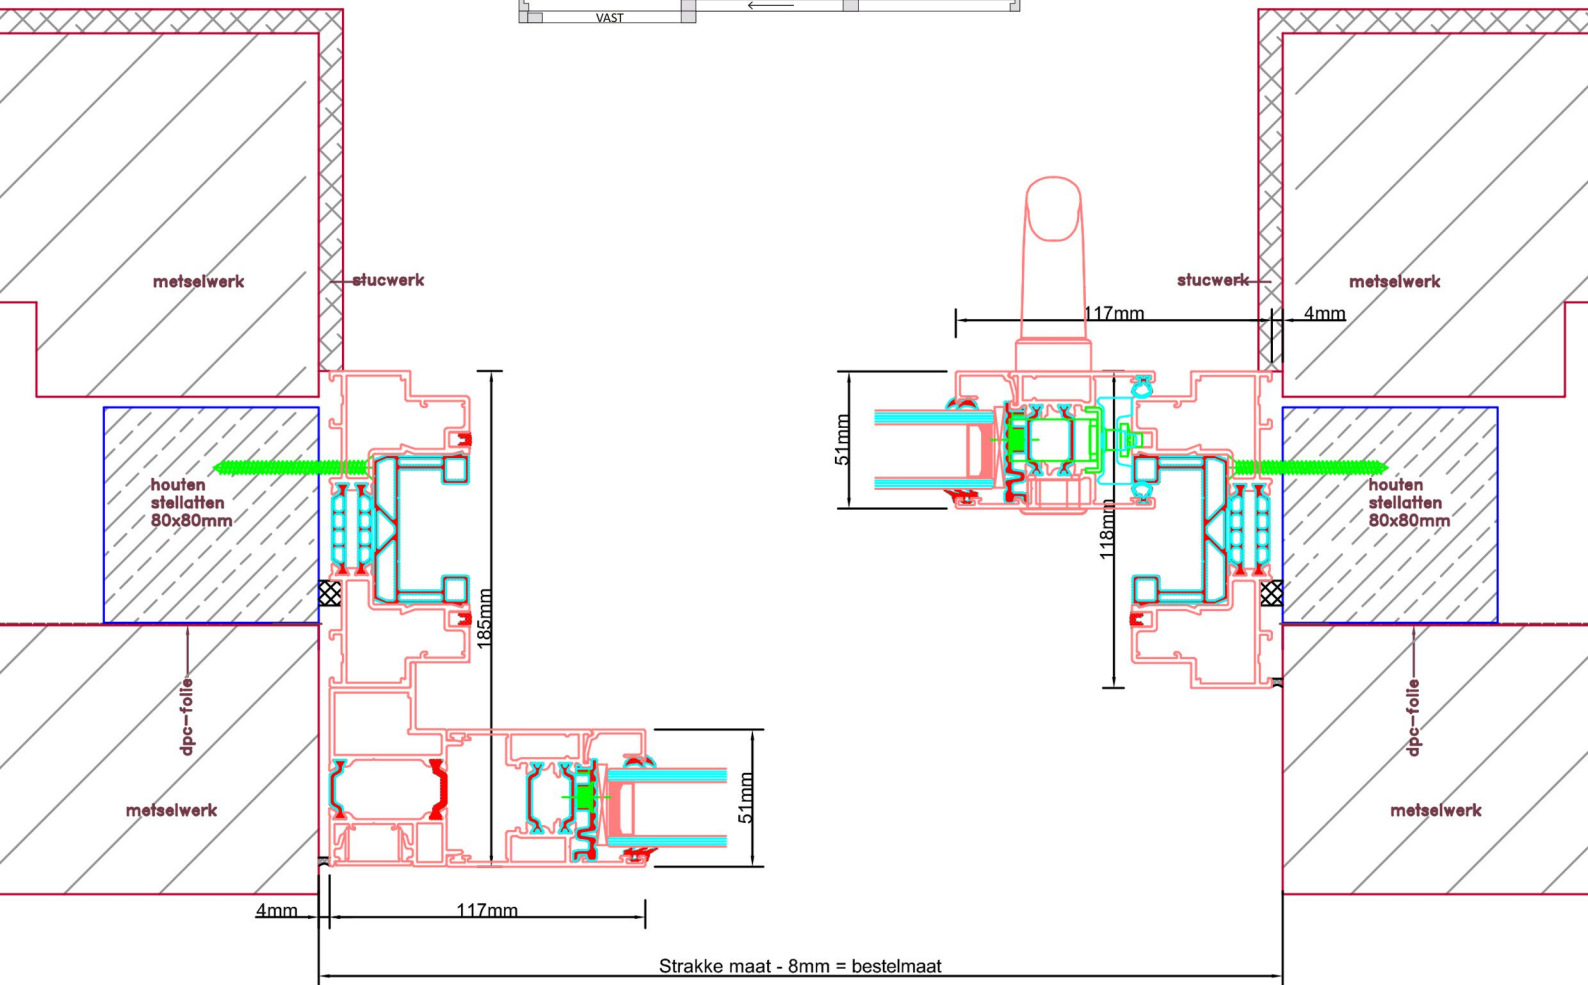

Aansluitdetail nr. S52

Aansluitdetail nr. S53

Strakke maat - 8mm = bestelmaat

Doorsnedes schuifpui S230

Aansluitdetail nr. S41

Doorsnedes schuifpui S230

Aansluitdetail nr. S45

Strakke maat - 8mm = bestelmaat

Doorsnedes schuifpui S230

Aansluitdetail nr. S50

Aansluitdetail nr. S34

Doorsnedes schuifpui S230

Aansluitdetail nr. S71