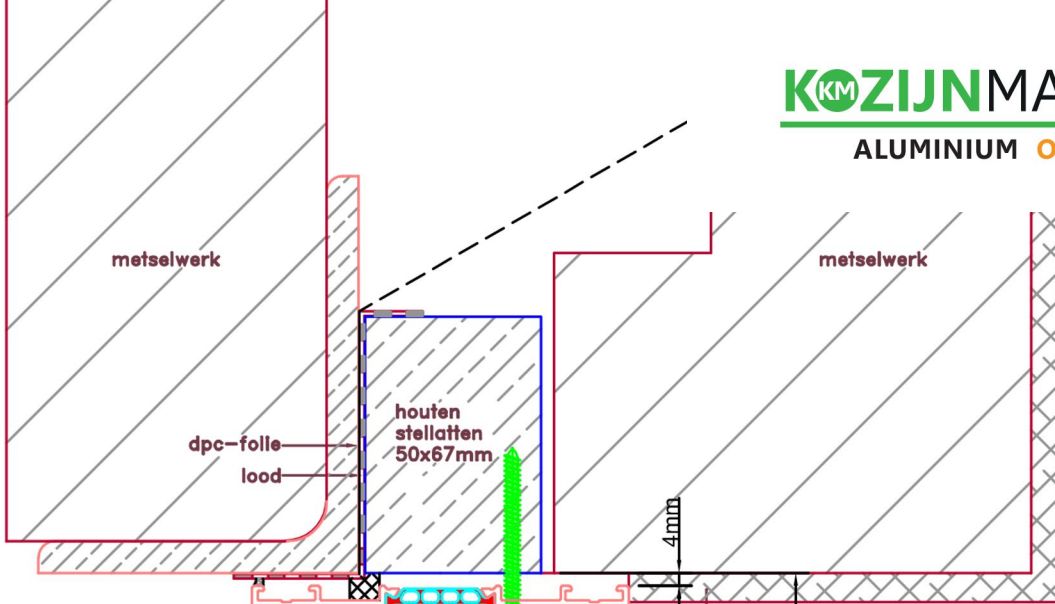

Aansluitdetail nr. S52

Aansluitdetail nr. S53

Strakke maat - 8mm = bestelmaat

Doorsnedes schuifpui S230

Aansluitdetail nr. S41

Doorsnedes schuifpui S230

Aansluitdetail nr. S45

Strakke maat - 8mm = bestelmaat