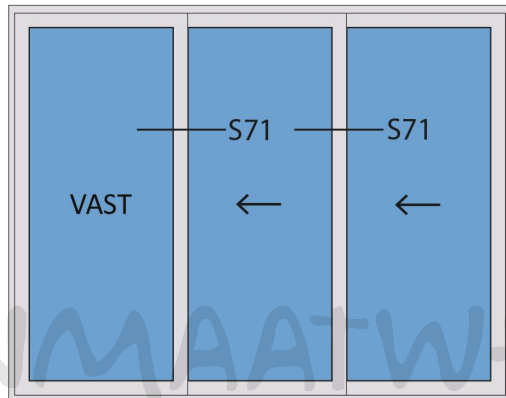

Aansluitdetail nr. S52

Aansluitdetail nr. S53

Strakke maat - 8mm = bestelmaat

Doorsnedes schuifpui S230

Aansluitdetail nr. S41

Doorsnedes schuifpui S230

Aansluitdetail nr. S45

Strakke maat - 8mm = bestelmaat

Doorsnedes schuifpui S230

Aansluitdetail nr. S50

Aansluitdetail nr. S34

Doorsnedes schuifpui S230

Aansluitdetail nr. S71