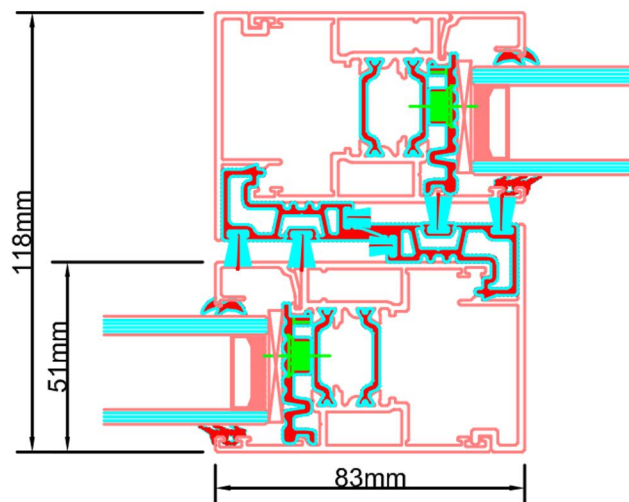

Aansluitdetail nr. S52

Aansluitdetail nr. S53

Strakke maat - 8mm = bestelmaat

Doorsnedes schuifpui S230

Aansluitdetail nr. S41

Doorsnedes schuifpui S230

Aansluitdetail nr. S45

Strakke maat - 8mm = bestelmaat

Doorsnedes schuifpui S230

Aansluitdetail nr. S50

Aansluitdetail nr. S34

Doorsnedes schuifpui S230

Aansluitdetail nr. S71