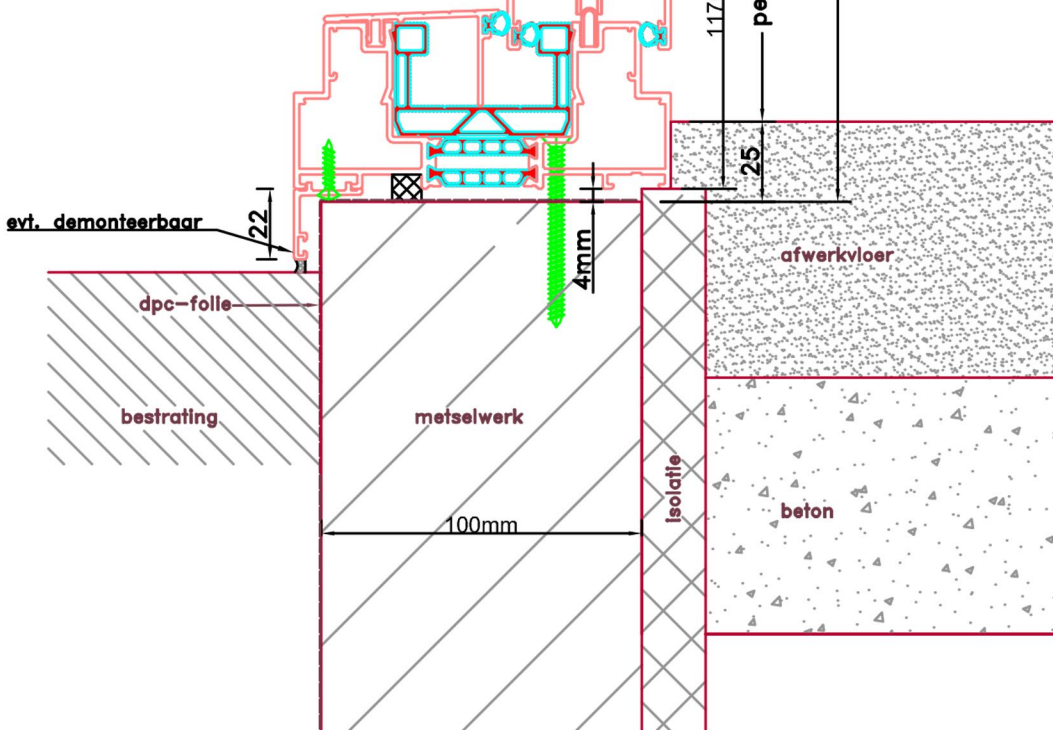

Aansluitdetail nr. S52

Aansluitdetail nr. S53

Strakke maat - 8mm = bestelmaat

Doorsnedes schuifpui S230

Aansluitdetail nr. S41

Doorsnedes schuifpui S230

Aansluitdetail nr. S45

Strakke maat - 8mm = bestelmaat

Doorsnedes schuifpui S230

Aansluitdetail nr. S50

Aansluitdetail nr. S34

Doorsnedes schuifpui S230

Aansluitdetail nr. S71