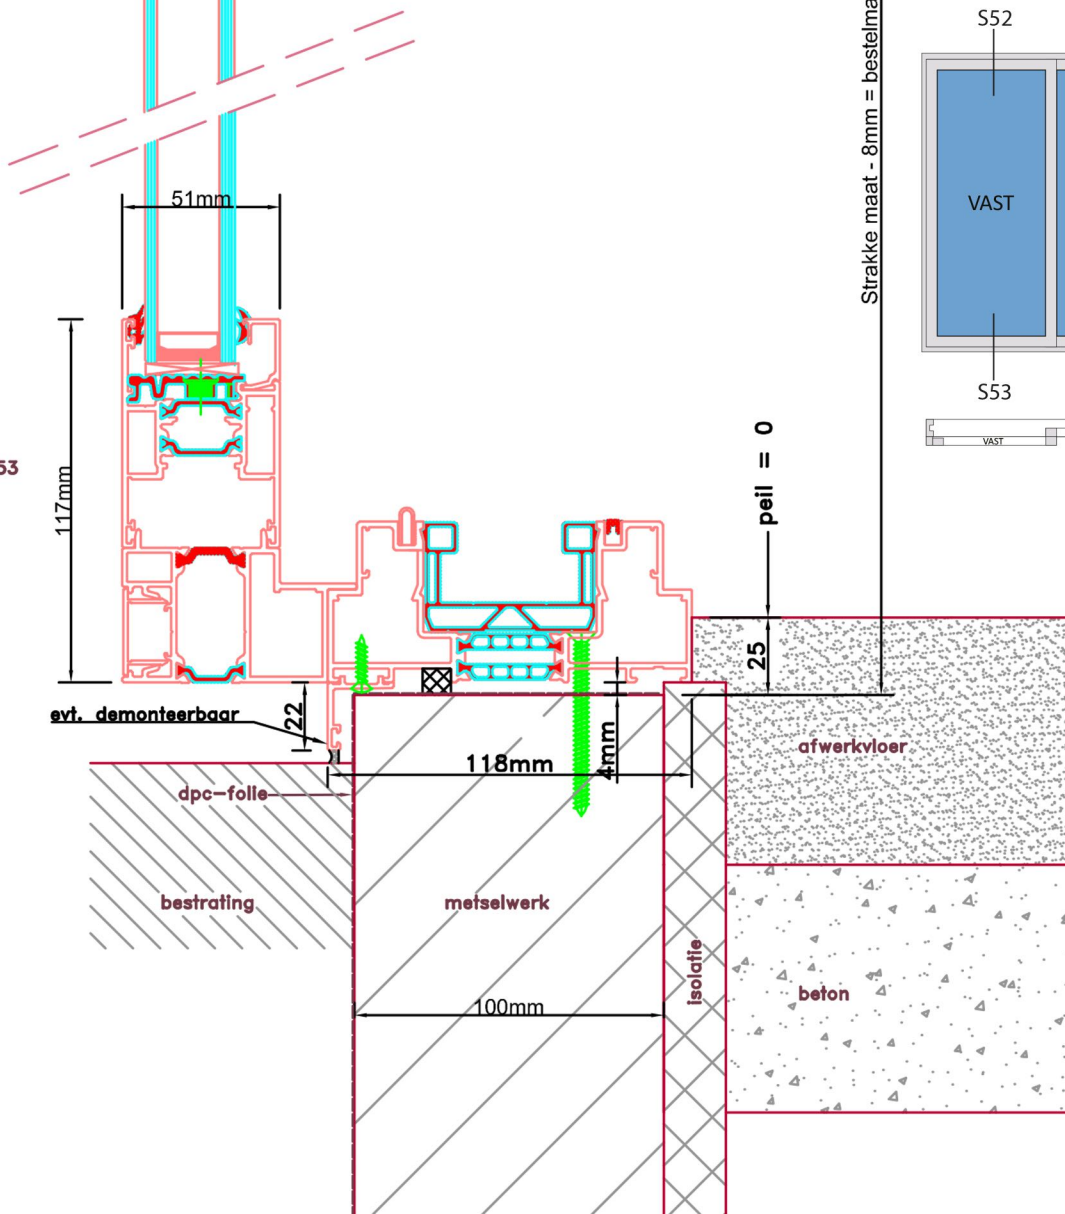

Aansluitdetail nr. S52

Aansluitdetail nr. S53

Strakke maat - 8mm = bestelmaat

Doorsnedes schuifpui S230

Aansluitdetail nr. S41

Doorsnedes schuifpui S230

Aansluitdetail nr. S45

Strakke maat - 8mm = bestelmaat

Doorsnedes schuifpui S230

Aansluitdetail nr. S50

Aansluitdetail nr. S34

Doorsnedes schuifpui S230

Aansluitdetail nr. S71