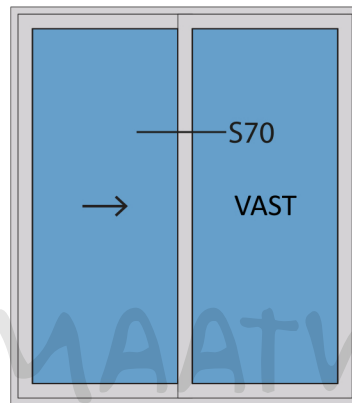

Aansluitdetail nr. S40

Doorsnedes schuifpui S229

LET OP:
VERZONKEN
DORPEL

Doorsnedes schuifpui S229

KOZIJNMAATWERK.NL

Doorsnedes schuifpui S229

KOZIJNMAATWERK.NL

Aansluitdetail nr. S70