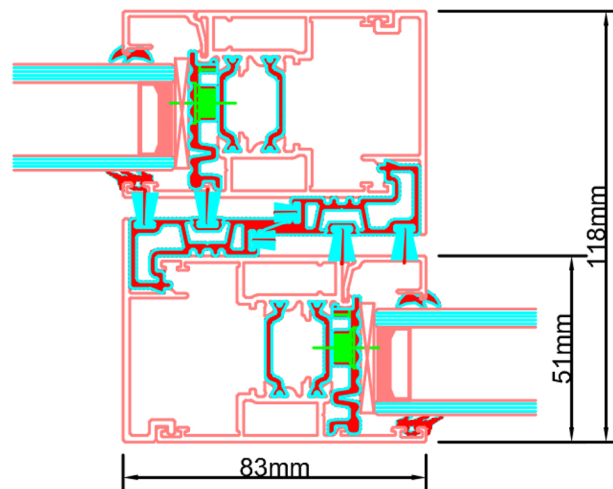

Aansluitdetail nr. S40

Doorsnedes schuifpui S229

LET OP:
VERZONKEN
DORPEL

Doorsnedes schuifpui S229

KOZIJNMAATWERK.NL

Doorsnedes schuifpui S229

KOZIJNMAATWERK.NL

Aansluitdetail nr. S70