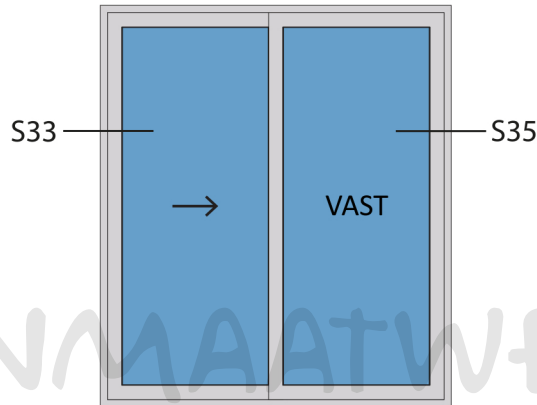

Aansluitdetail nr. S40

Doorsnedes schuifpui S229

LET OP:
VERZONKEN
DORPEL

Doorsnedes schuifpui S229

KOZIJNMAATWERK.NL

Doorsnedes schuifpui S229

KOZIJNMAATWERK.NL

Aansluitdetail nr. S70