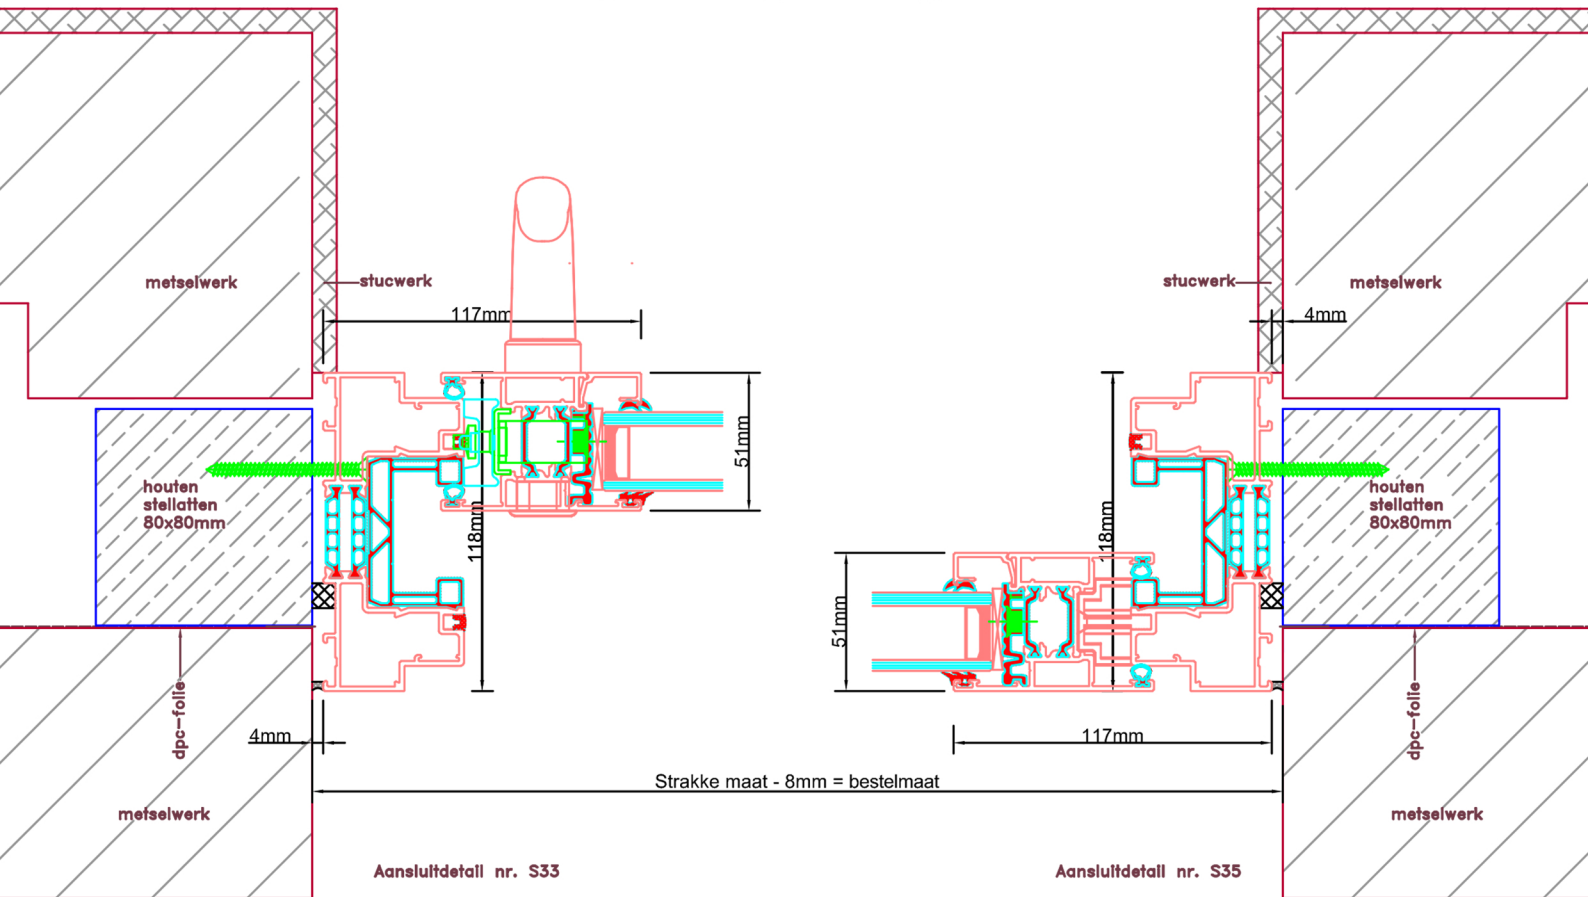

Aansluitdetail nr. S40

Doorsnedes schuifpui S229

LET OP:
VERZONKEN
DORPEL

Doorsnedes schuifpui S229

KOZIJNMAATWERK.NL

Doorsnedes schuifpui S229

KOZIJNMAATWERK.NL

Aansluitdetail nr. S70