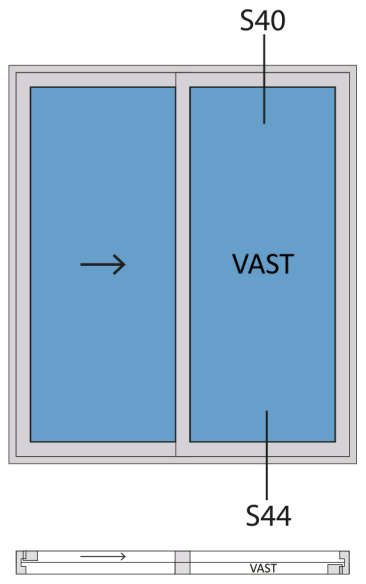

Aansluitdetail nr. S40

Doorsnedes schuifpui S229

LET OP:
VERZONKEN
DORPEL

Doorsnedes schuifpui S229

KOZIJNMAATWERK.NL

Doorsnedes schuifpui S229

KOZIJNMAATWERK.NL

Aansluitdetail nr. S70