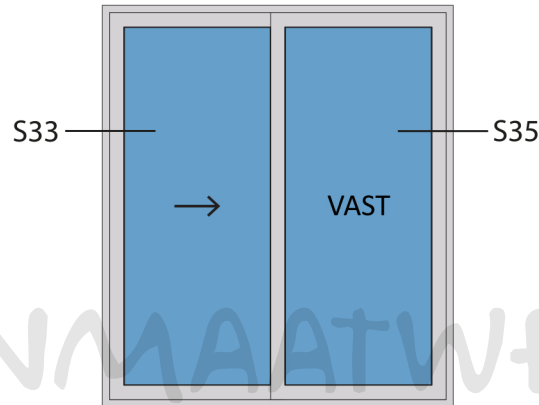

Doorsnedes schuifpui S229

Doorsnedes schuifpui S229

KOZIJNMAATWERK.NL

Aansluitdetail nr. S70