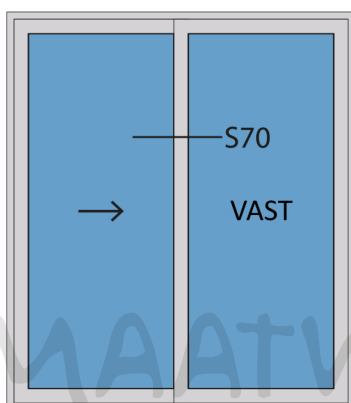

Doorsnedes schuifpui S229

Doorsnedes schuifpui S229

KOZIJNMAATWERK.NL

Aansluitdetail nr. S70