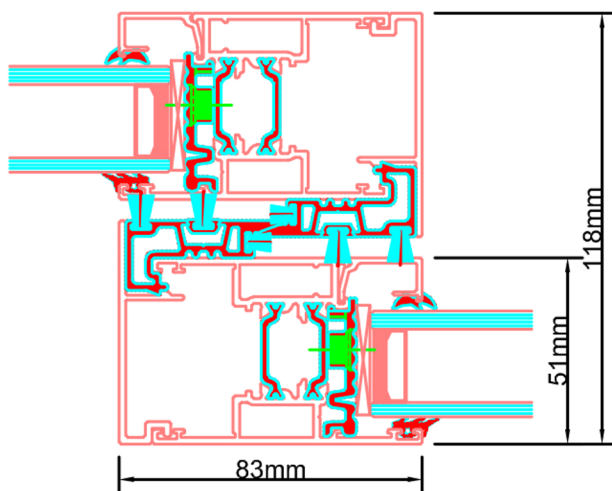

Doorsnedes schuifpui S229

Doorsnedes schuifpui S229

KOZIJNMAATWERK.NL

Aansluitdetail nr. S70