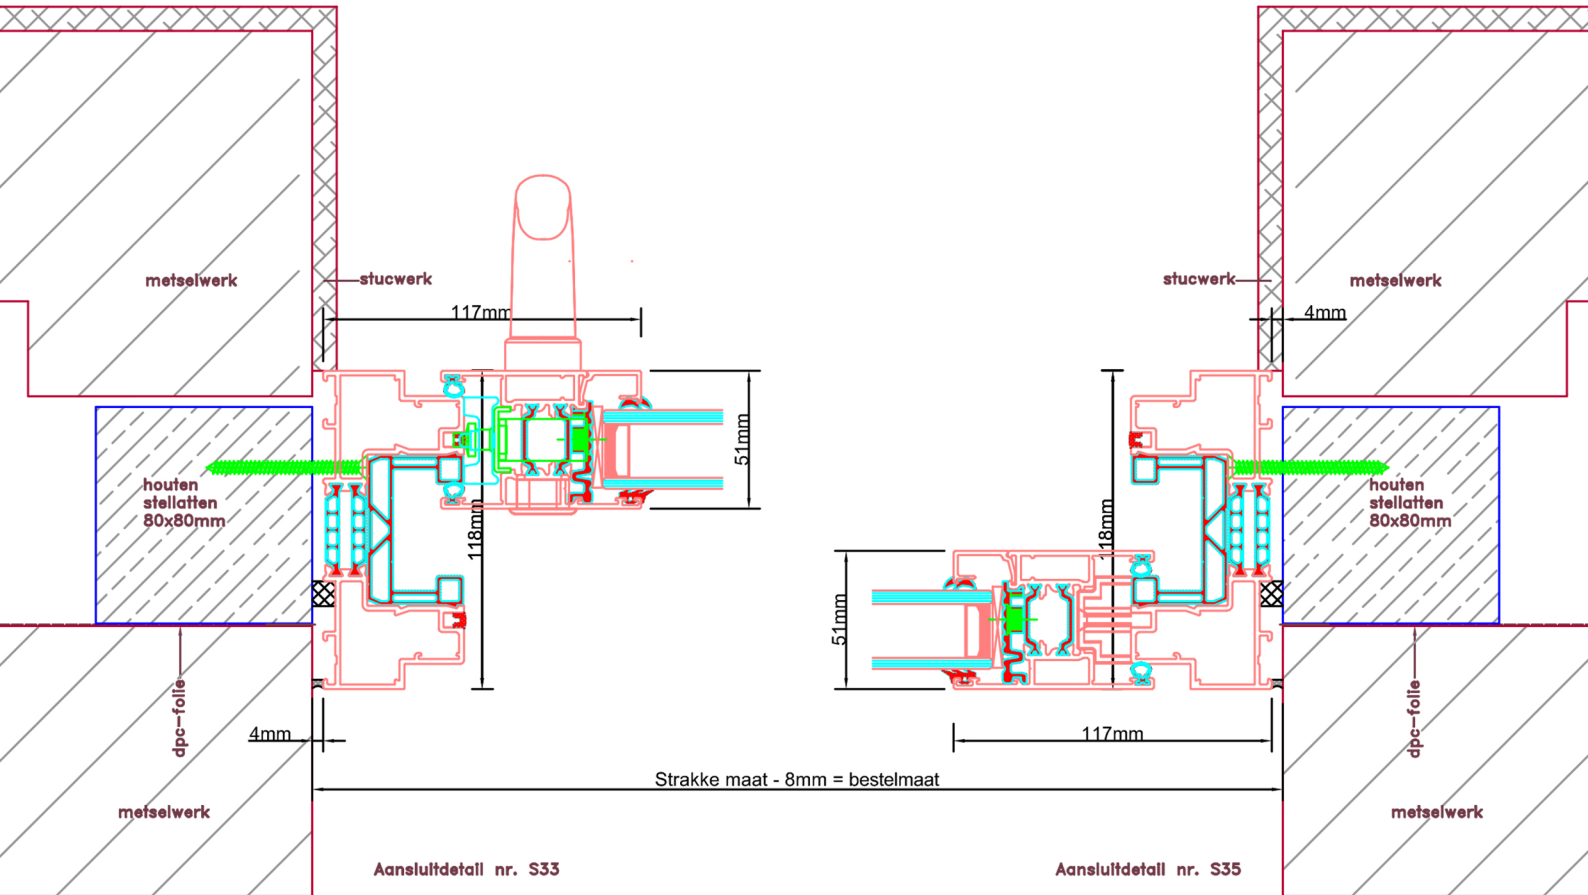

Doorsnedes schuifpui S229

Doorsnedes schuifpui S229

KOZIJNMAATWERK.NL

Aansluitdetail nr. S70