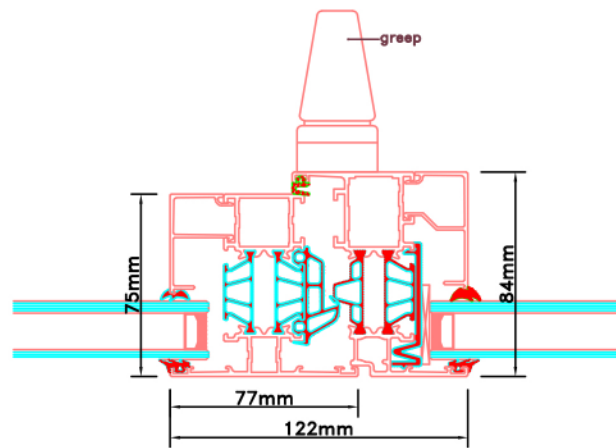

Doorsnedes draaikiepraam D346

KOZIJNMAATWERK.NL

Doorsnedes draaikiepraam D346

KOZIJNMAATWERK.NL

Aansluitdetail nr. D15

Doorsnedes draaikiepraam D346

KOZIJNMAATWERK.NL

Aansluitdetail nr. D19

Doorsnedes draaikiepraam D346

KOZIJNMAATWERK.NL

Aansluitdetail nr. D16