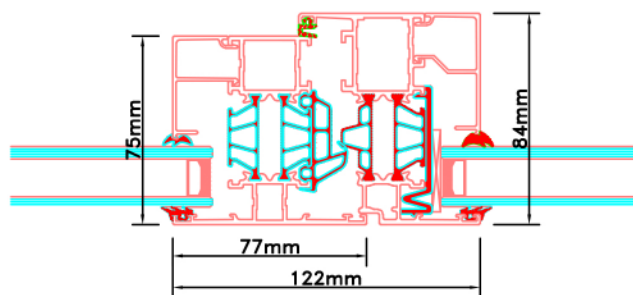

Doorsnedes draaikiepraam D346

KOZIJNMAATWERK.NL

Doorsnedes draaikiepraam D346

KOZIJNMAATWERK.NL

Aansluitdetail nr. D15

Doorsnedes draaikiepraam D346

KOZIJNMAATWERK.NL

Aansluitdetail nr. D19

Doorsnedes draaikiepraam D346

KOZIJNMAATWERK.NL

Aansluitdetail nr. D16