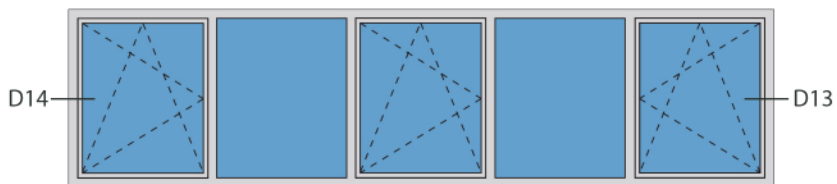

Doorsnedes draaikiepraam D346

KOZIJNMAATWERK.NL

Doorsnedes draaikiepraam D346

KOZIJNMAATWERK.NL

Aansluitdetail nr. D15

Doorsnedes draaikiepraam D346

KOZIJNMAATWERK.NL

Aansluitdetail nr. D19