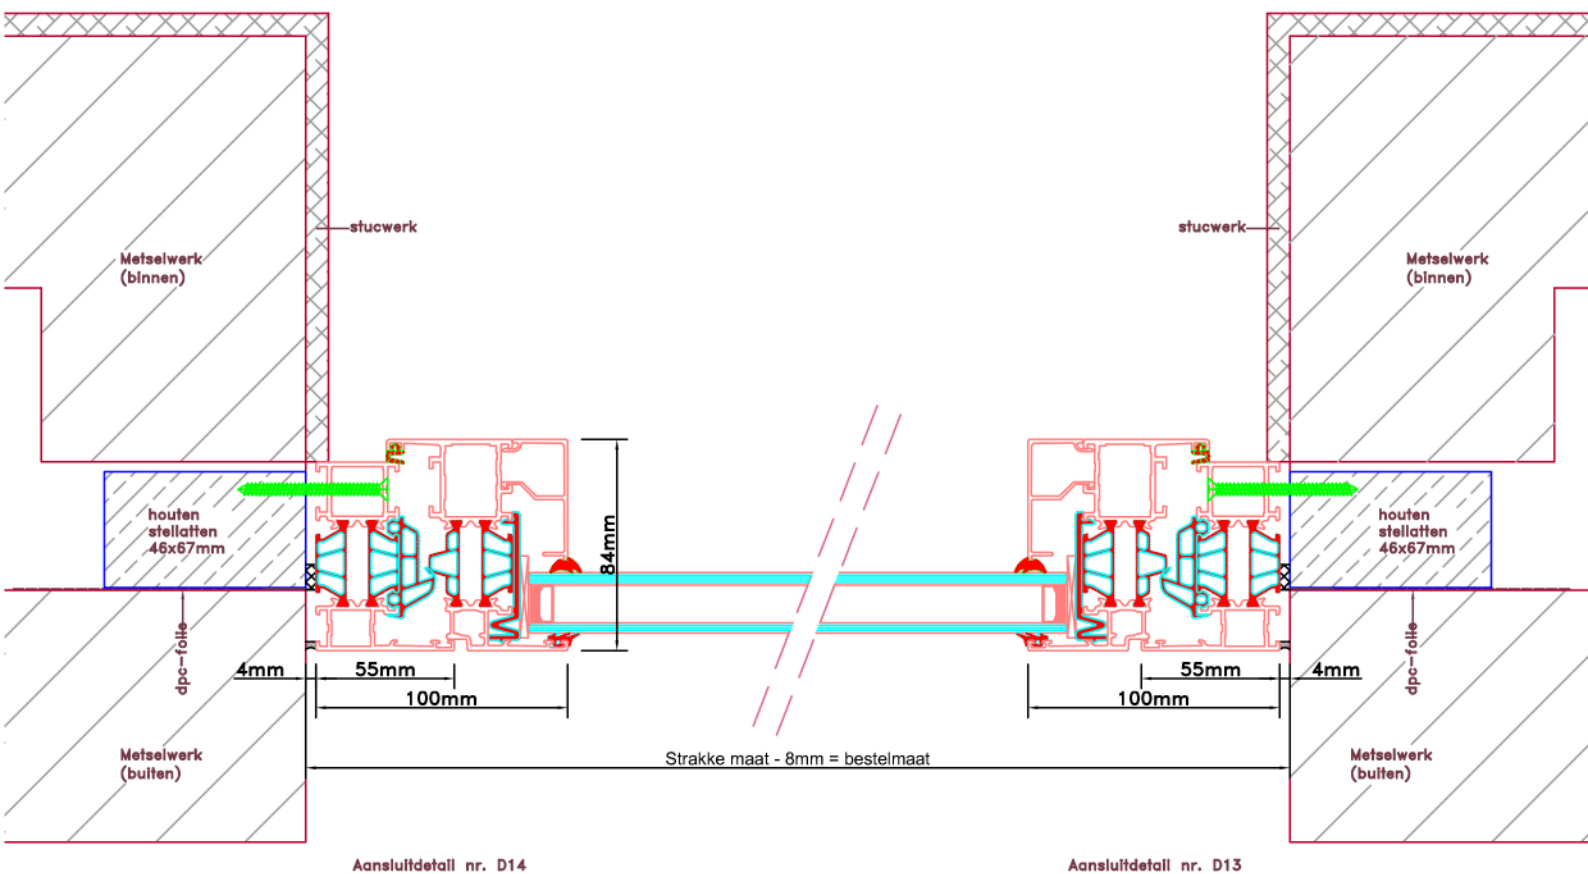

Doorsnedes draaikiepraam D346

KOZIJNMAATWERK.NL

Doorsnedes draaikiepraam D346

KOZIJNMAATWERK.NL

Aansluitdetail nr. D15

Doorsnedes draaikiepraam D346

KOZIJNMAATWERK.NL

Aansluitdetail nr. D19

Doorsnedes draaikiepraam D346

KOZIJNMAATWERK.NL

Aansluitdetail nr. D16