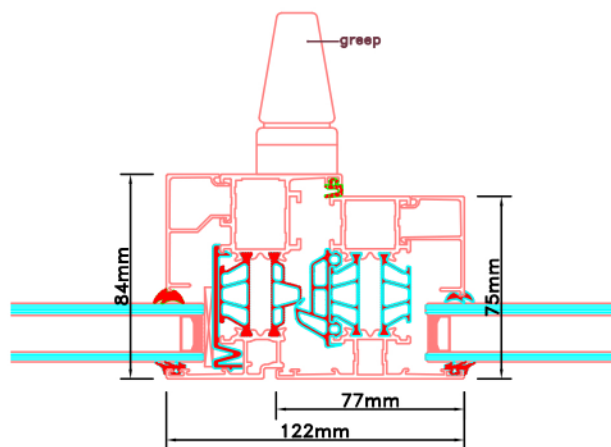

Doorsnedes draaikiepraam D346

KOZIJNMAATWERK.NL

Doorsnedes draaikiepraam D346

KOZIJNMAATWERK.NL

Aansluitdetail nr. D15

Doorsnedes draaikiepraam D346

KOZIJNMAATWERK.NL

Aansluitdetail nr. D19

Doorsnedes draaikiepraam D346

KOZIJNMAATWERK.NL

Aansluitdetail nr. D16