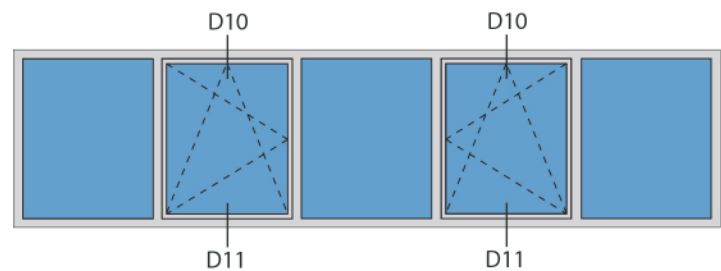

Doorsnedes draaikiepraam D336

Strakke maat - 8mm = bestelmaat

peil = 0

Doorsnedes draaikiepraam D336

KOZIJNMAATWERK.NL

Doorsnedes draaikiepraam D336

KOZIJNMAATWERK.NL

Aansluitdetail nr. D19