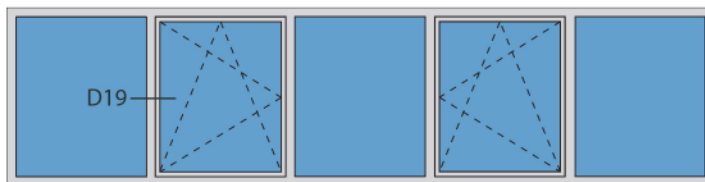

Doorsnedes draaikiepraam D336

Strakke maat - 8mm = bestelmaat

peil = 0

Doorsnedes draaikiepraam D336

KOZIJNMAATWERK.NL

Doorsnedes draaikiepraam D336

KOZIJNMAATWERK.NL

Aansluitdetail nr. D19