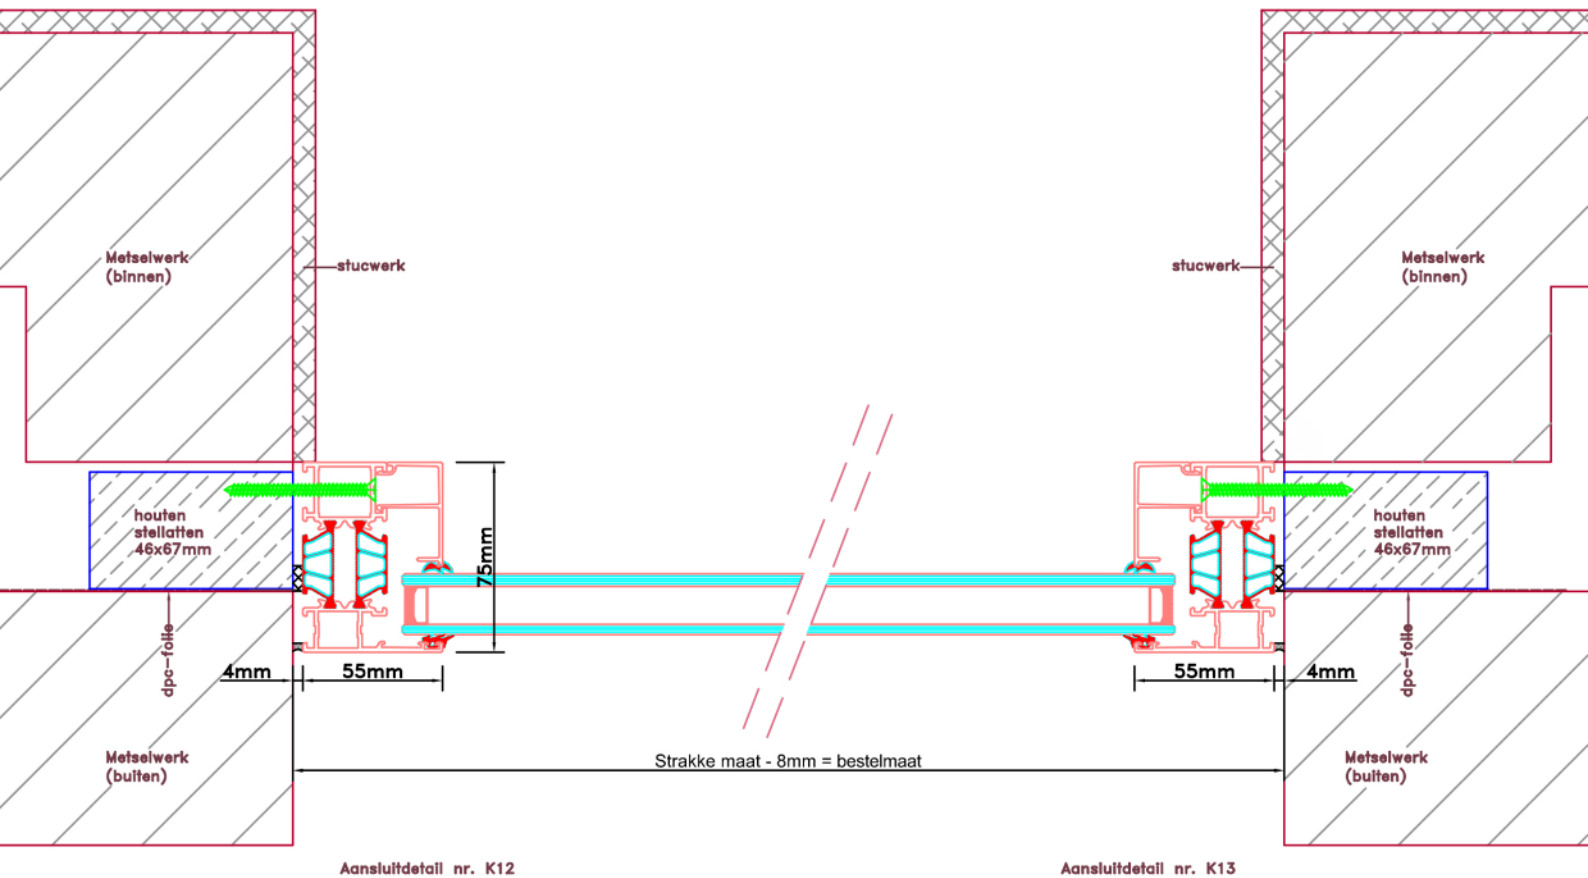

Doorsnedes draaikiepraam D336

Strakke maat - 8mm = bestelmaat

peil = 0

Doorsnedes draaikiepraam D336

KOZIJNMAATWERK.NL

Doorsnedes draaikiepraam D336

KOZIJNMAATWERK.NL

Aansluitdetail nr. D19

Doorsnedes draaikiepraam D336

KOZIJNMAATWERK.NL

Aansluitdetail nr. D15

Doorsnedes draaikiepraam D336

KOZIJNMAATWERK.NL

Aansluitdetail nr. D16

Doorsnedes draaikiepraam D336

KOZIJNMAATWERK.NL

Aansluitdetail nr. D18