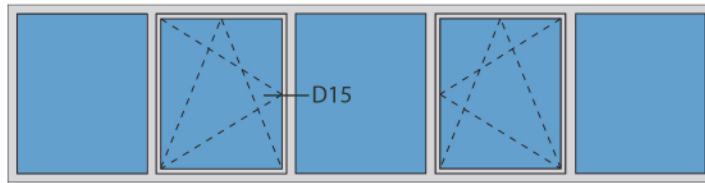

Aansluitdetail nr. D19

Doorsnedes draaikiepraam D336

KOZIJNMAATWERK.NL