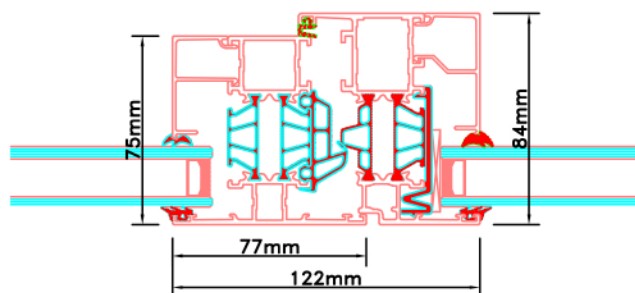

Doorsnedes draaikiepraam D336

Strakke maat - 8mm = bestelmaat

peil = 0

Doorsnedes draaikiepraam D336

KOZIJNMAATWERK.NL

Doorsnedes draaikiepraam D336

KOZIJNMAATWERK.NL

Aansluitdetail nr. D19

Aansluitdetail nr. D18