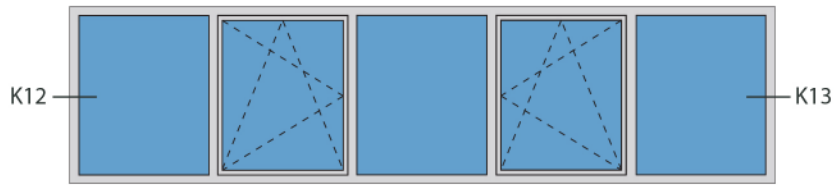

Doorsnedes draaikiepraam D336

Strakke maat - 8mm = bestelmaat

peil = 0

Doorsnedes draaikiepraam D336

KOZIJNMAATWERK.NL

Doorsnedes draaikiepraam D336

KOZIJNMAATWERK.NL

Aansluitdetail nr. D19