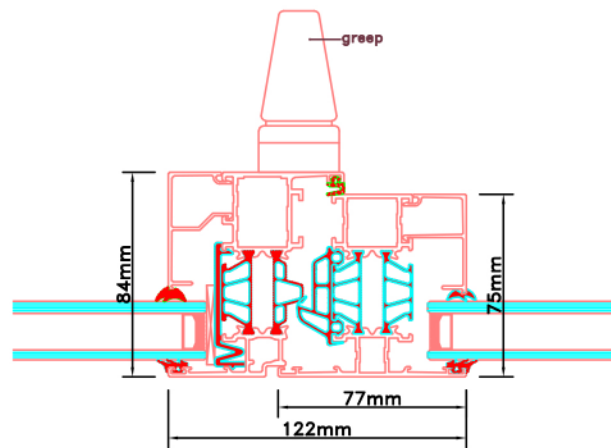

Doorsnedes draaikiepraam D336

KOZIJNMAATWERK.NL