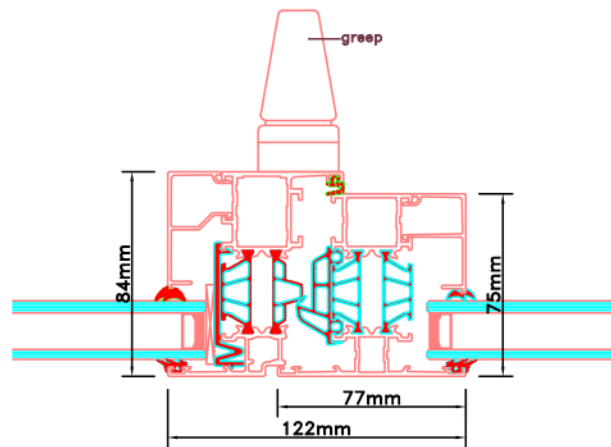

Doorsnedes draaikiepraam D149

Doorsnedes draaikiepraam D149

KOZIJNMAATWERK.NL

Doorsnedes draaikiëpraam D149

KOZIJNMAATWERK.NL

Aansluitdetail nr. D15

Doorsnedes draaikiepraam D149

KOZIJNMAATWERK.NL