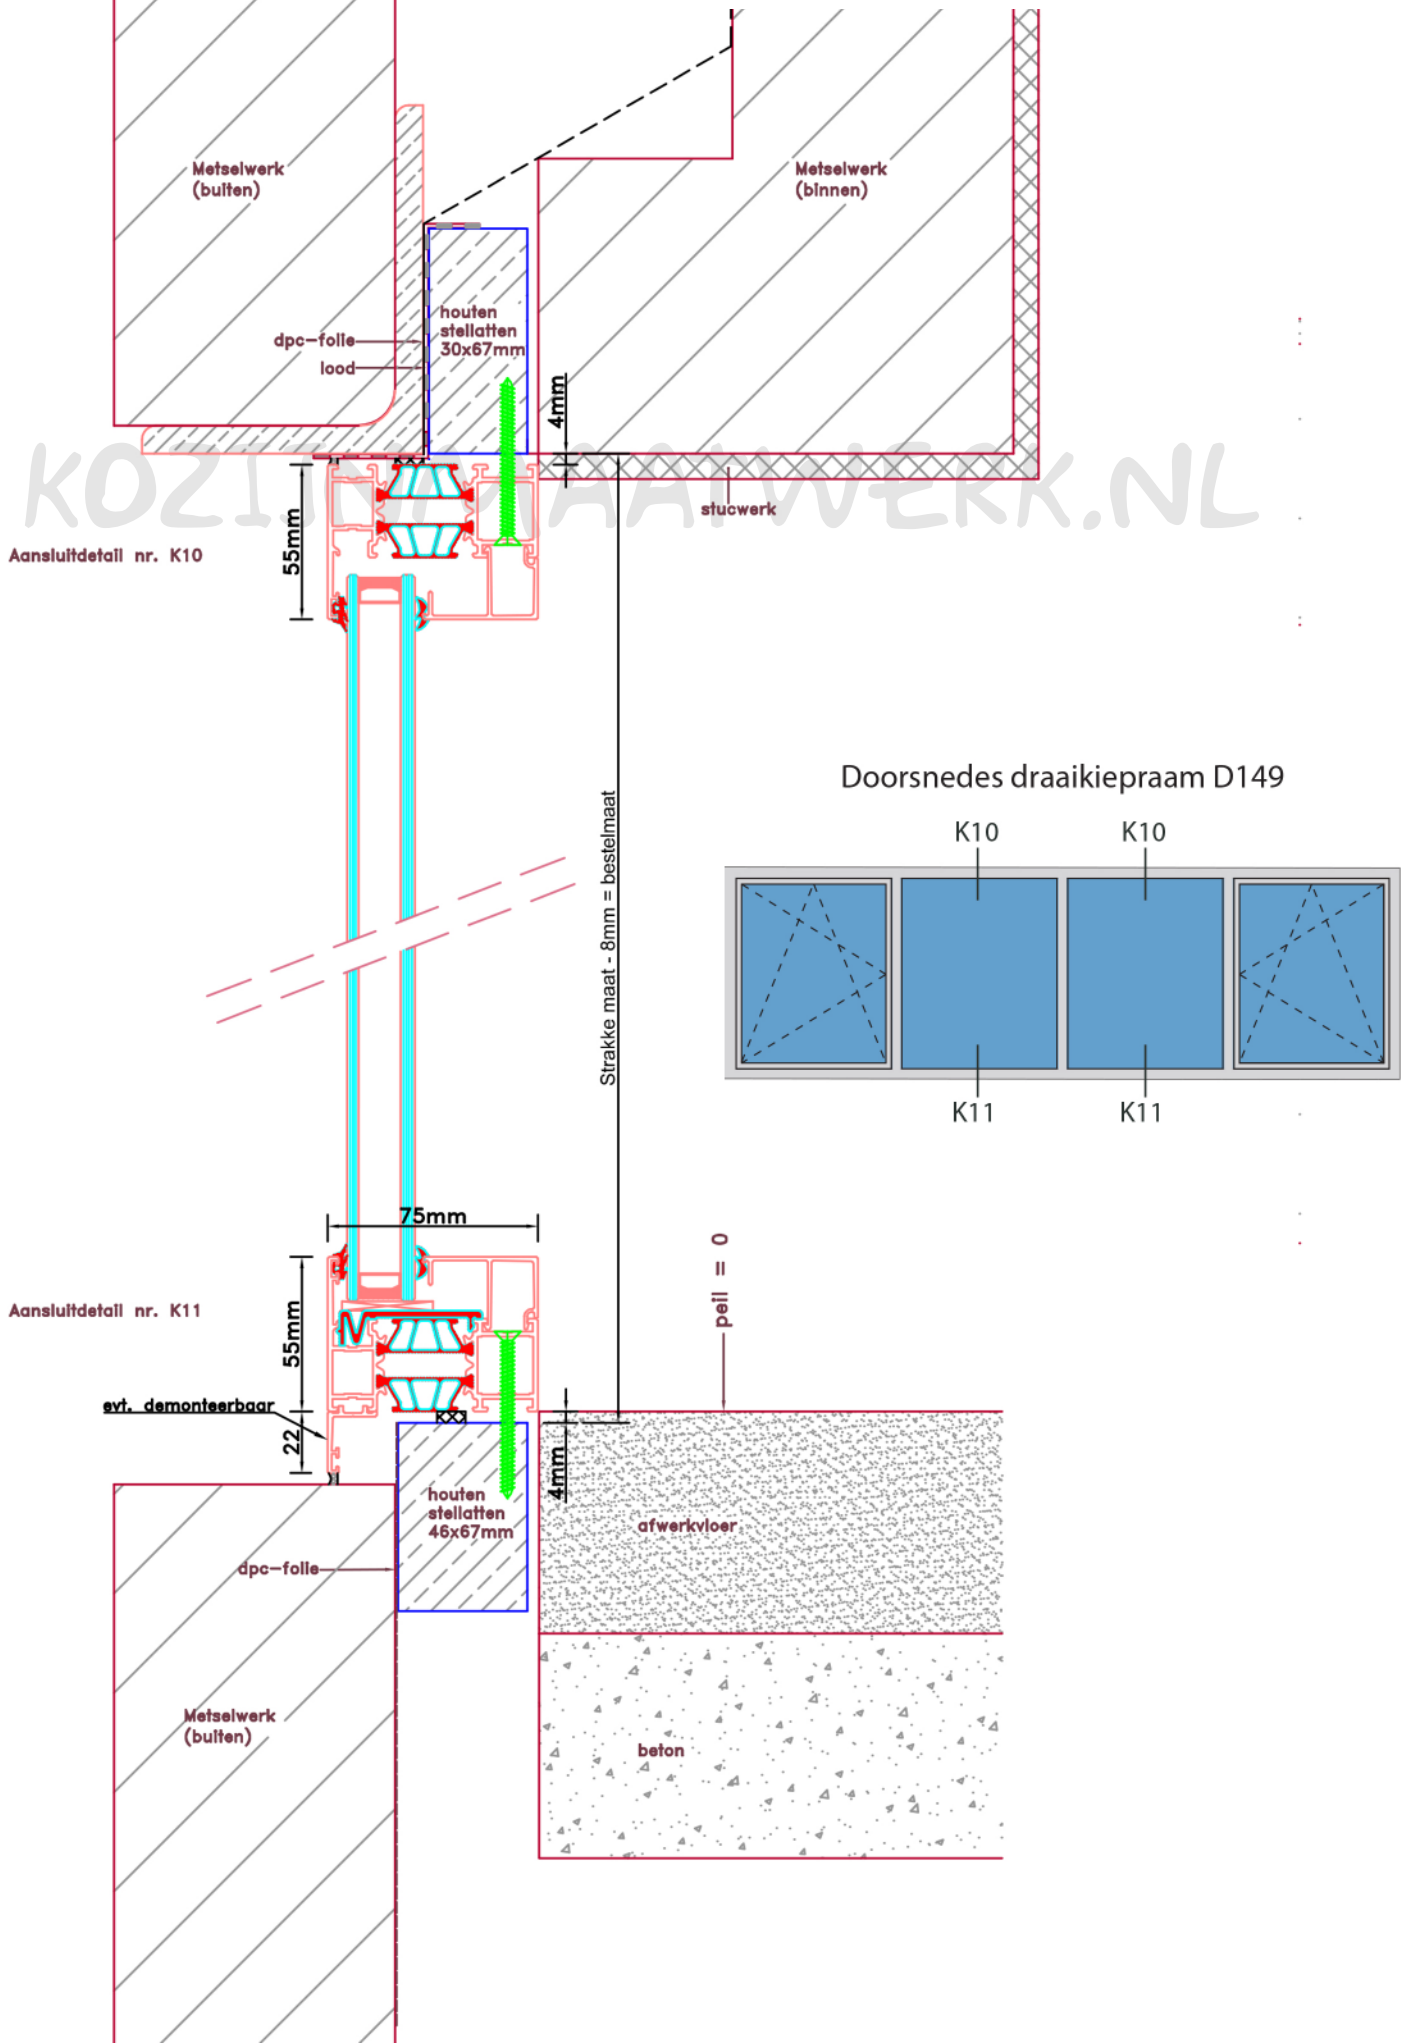

Doorsnedes draaikiepraam D149

Doorsnedes draaikiepraam D149

KOZIJNMAATWERK.NL

Doorsnedes draaikiëpraam D149

KOZIJNMAATWERK.NL

Aansluitdetail nr. D15

Doorsnedes draaikiepraam D149

KOZIJNMAATWERK.NL

Aansluitdetail nr. K14

Doorsnedes draaikiepraam D149

KOZIJNMAATWERK.NL

Aansluitdetail nr. D16