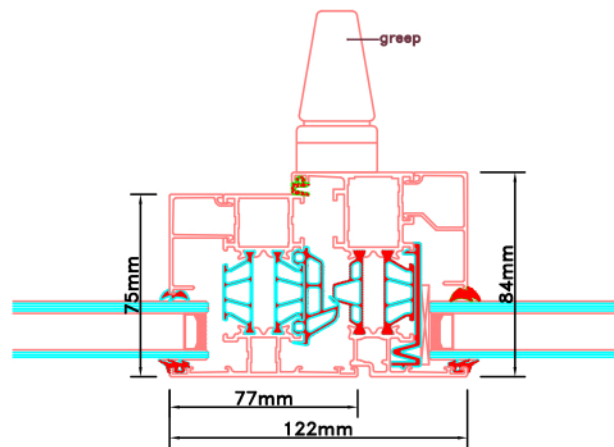

Aansluitdetail nr. D16