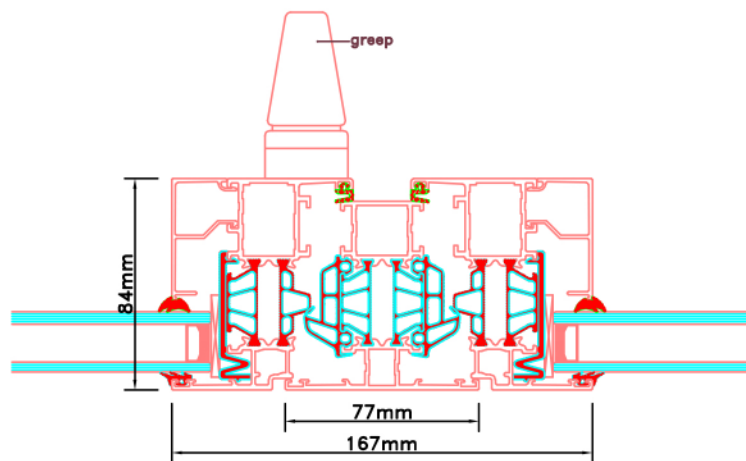

Doorsnedes draaikiepraam D142

KOZIJNMAATWERK.NL

Doorsnedes draaikiepraam D142

KOZIJNMAATWERK.NL

Aansluitdetail nr. D20

Doorsnedes draaikiepraam D142

KOZIJNMAATWERK.NL

Aansluitdetail nr. D17