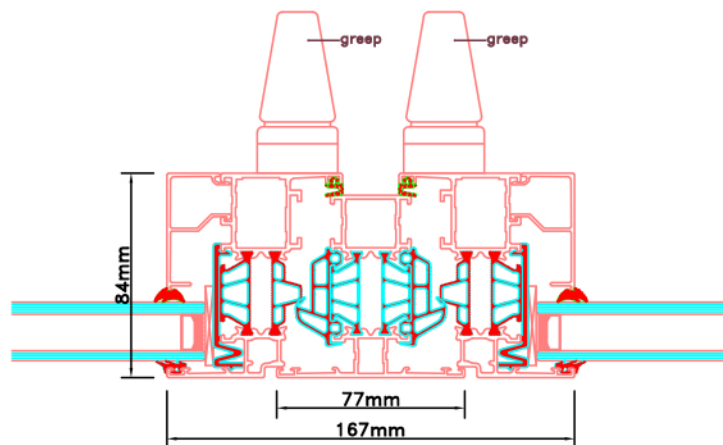

Doorsnedes draaikiepraam D125

Doorsnedes draaikiëpraam D125

KOZIJNMAATWERK.NL

Doorsnedes draaikiëpraam D125

KOZIJNMAATWERK.NL

Aansluitdetail nr. D17