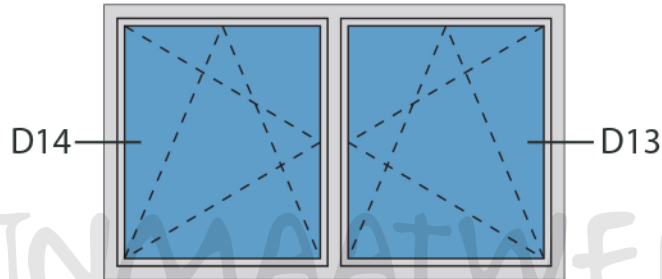

Doorsnedes draaikiepraam D125

Doorsnedes draaikiëpraam D125

KOZIJNMAATWERK.NL

Doorsnedes draaikiëpraam D125

KOZIJNMAATWERK.NL

Aansluitdetail nr. D17