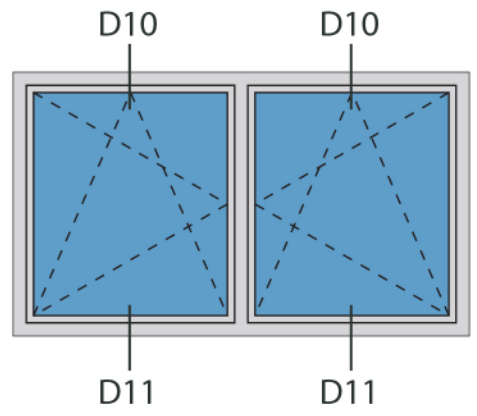

Doorsnedes draaikiepraam D125

Doorsnedes draaikiëpraam D125

KOZIJNMAATWERK.NL

Doorsnedes draaikiëpraam D125

KOZIJNMAATWERK.NL

Aansluitdetail nr. D17