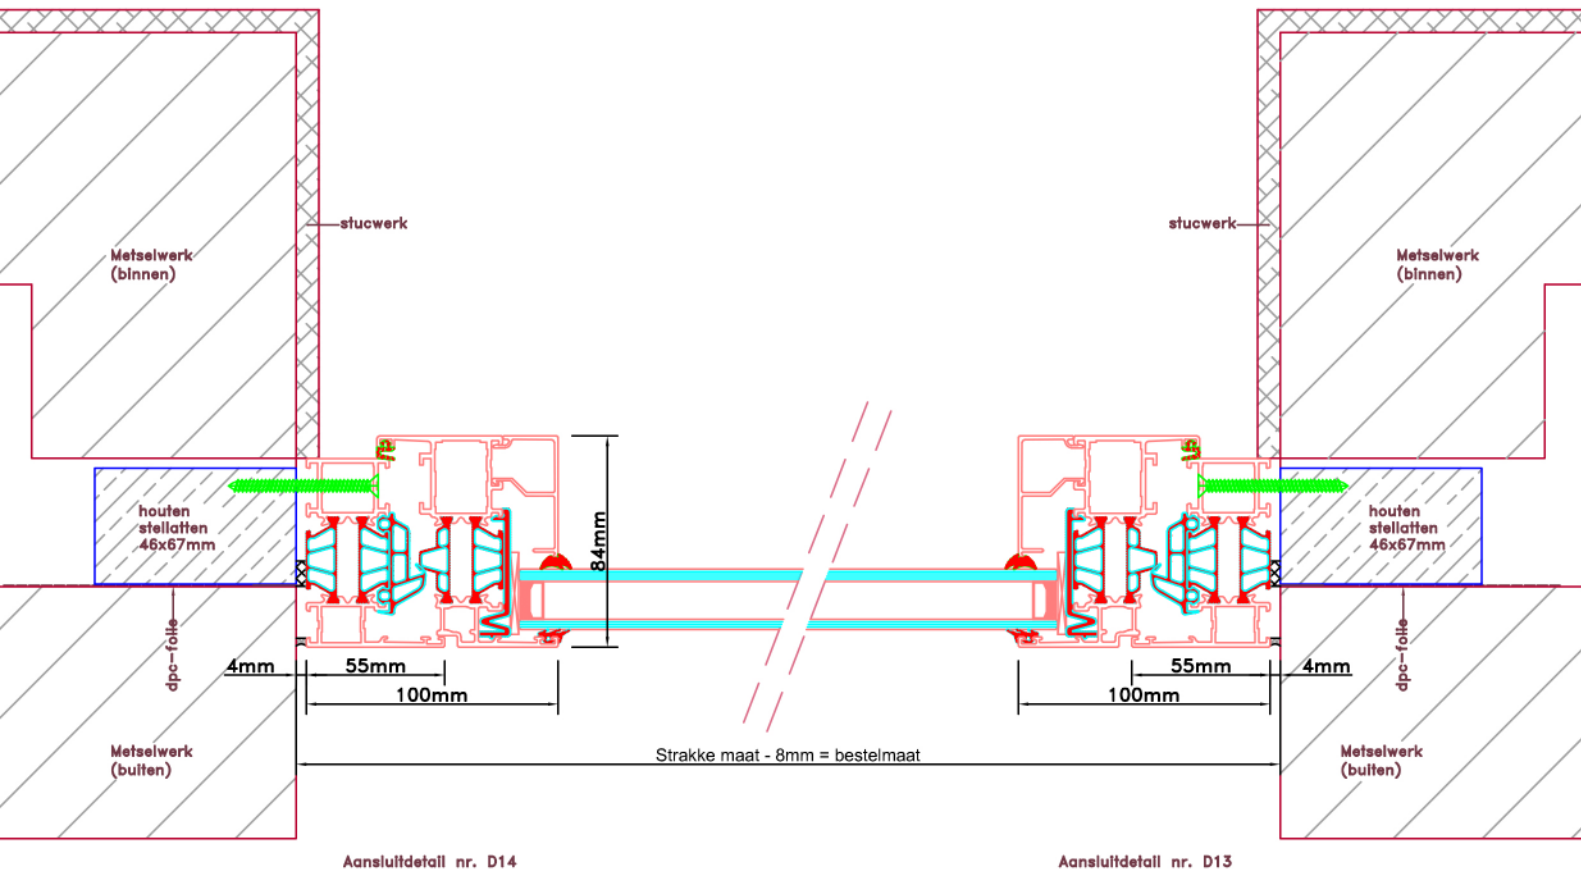

Doorsnedes draaikiepraam D125

Doorsnedes draaikiëpraam D125

KOZIJNMAATWERK.NL

Doorsnedes draaikiëpraam D125

KOZIJNMAATWERK.NL

Aansluitdetail nr. D17