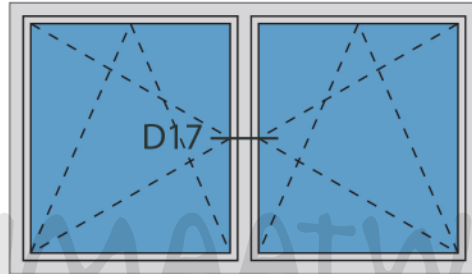

Doorsnedes draaikiepraam D125

Doorsnedes draaikiëpraam D125

KOZIJNMAATWERK.NL

Doorsnedes draaikiëpraam D125

KOZIJNMAATWERK.NL

Aansluitdetail nr. D17