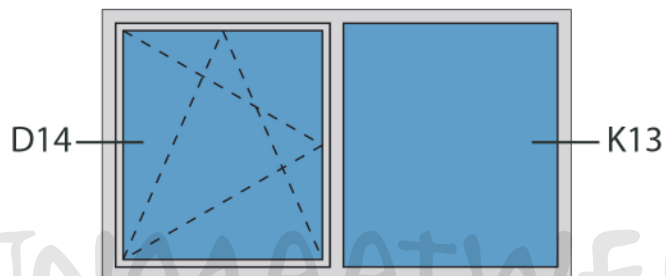

Doorsnedes draaikiepraam D123

KOZIJNMAATWERK.NL