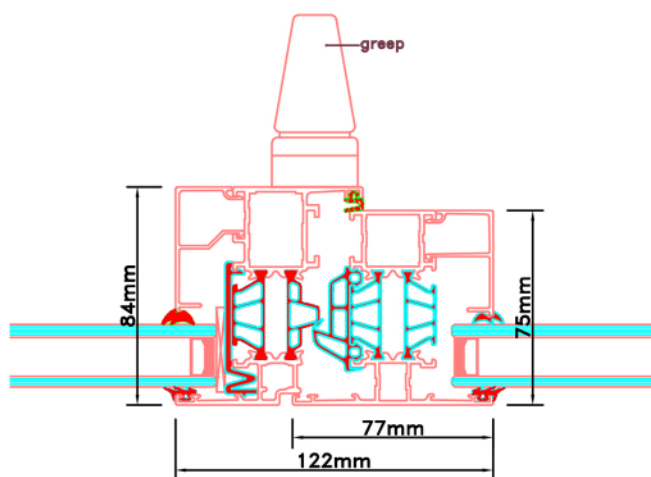

## Doorsnedes draaikiepraam D123

KOZIJNMAATWERK.NL

Doorsnedes draaikiepraam D123

KOZIJNMAATWERK.NL

Aansluitdetail nr. D15