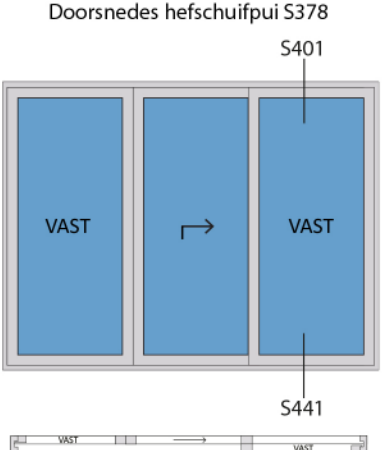

Aansluitdetail nr. S411

Doorsnedes hefschuifpui S378

Aansluitdetail nr. S461
Verzonken dorpel

**LET OP:
VERZONKEN
DORPEL**

**LET OP:
VERZONKEN
DORPEL**

LET OP:
VERZONKEN
DORPEL

Doorsnedes hefschuifpui S378

Doorsnedes hefschuifpui S378