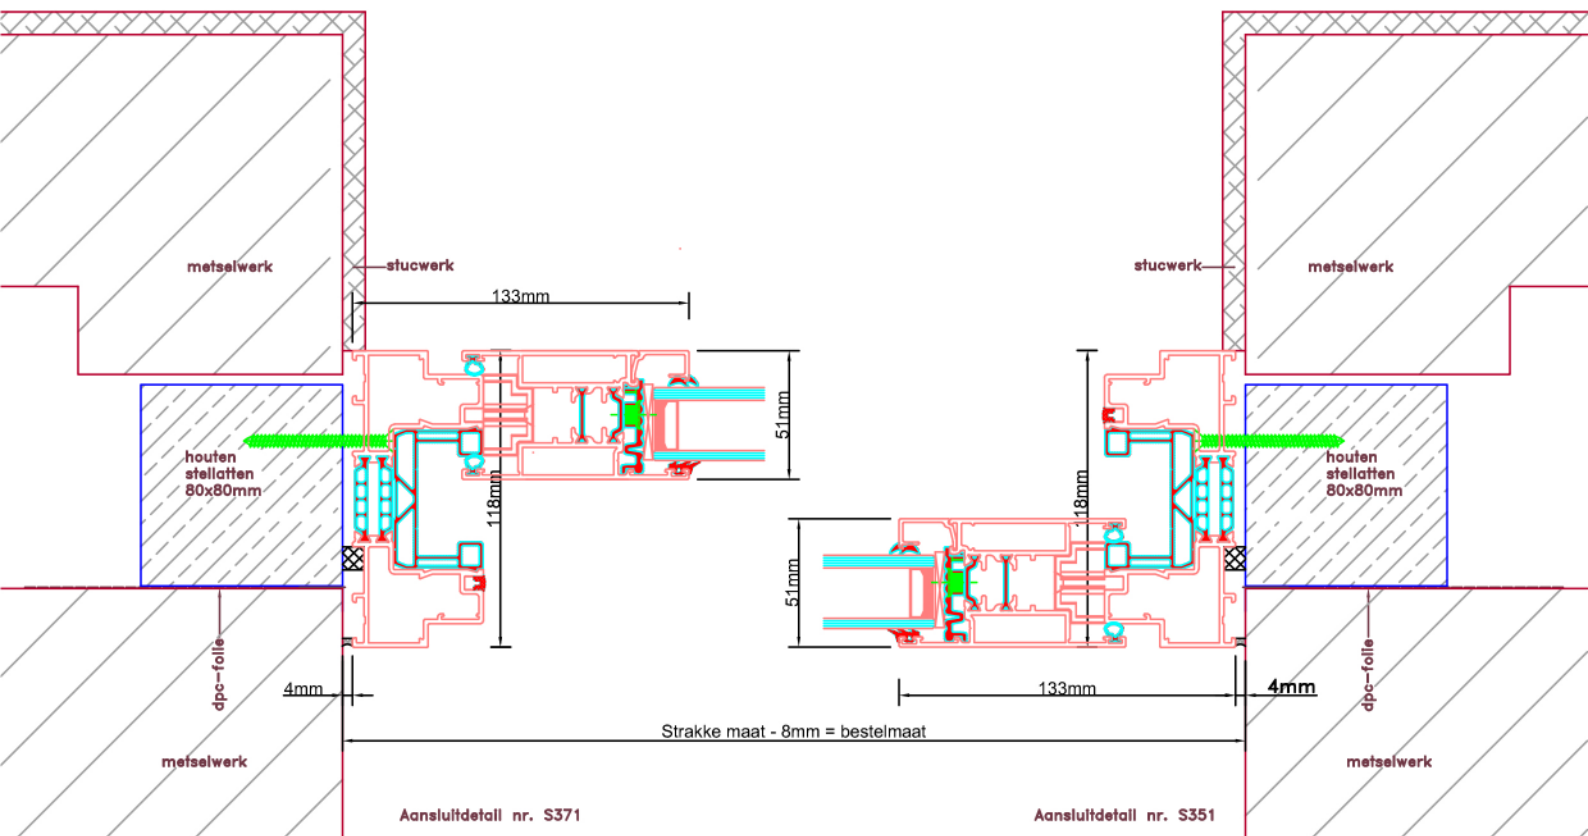

Aansluitdetail nr. S411

Doorsnedes hefschuifpui S378

Aansluitdetail nr. S461
Verzonken dorpel

**LET OP:
VERZONKEN
DORPEL**

**LET OP:
VERZONKEN
DORPEL**

LET OP:
VERZONKEN
DORPEL

Doorsnedes hefschuifpui S378

Doorsnedes hefschuifpui S378

KOZIJNMAATWERK.NL

Aansluitdetail nr. S741

Doorsnedes hefschuifpui S378

KOZIJNMAATWERK.NL

Aansluitdetail nr. S701