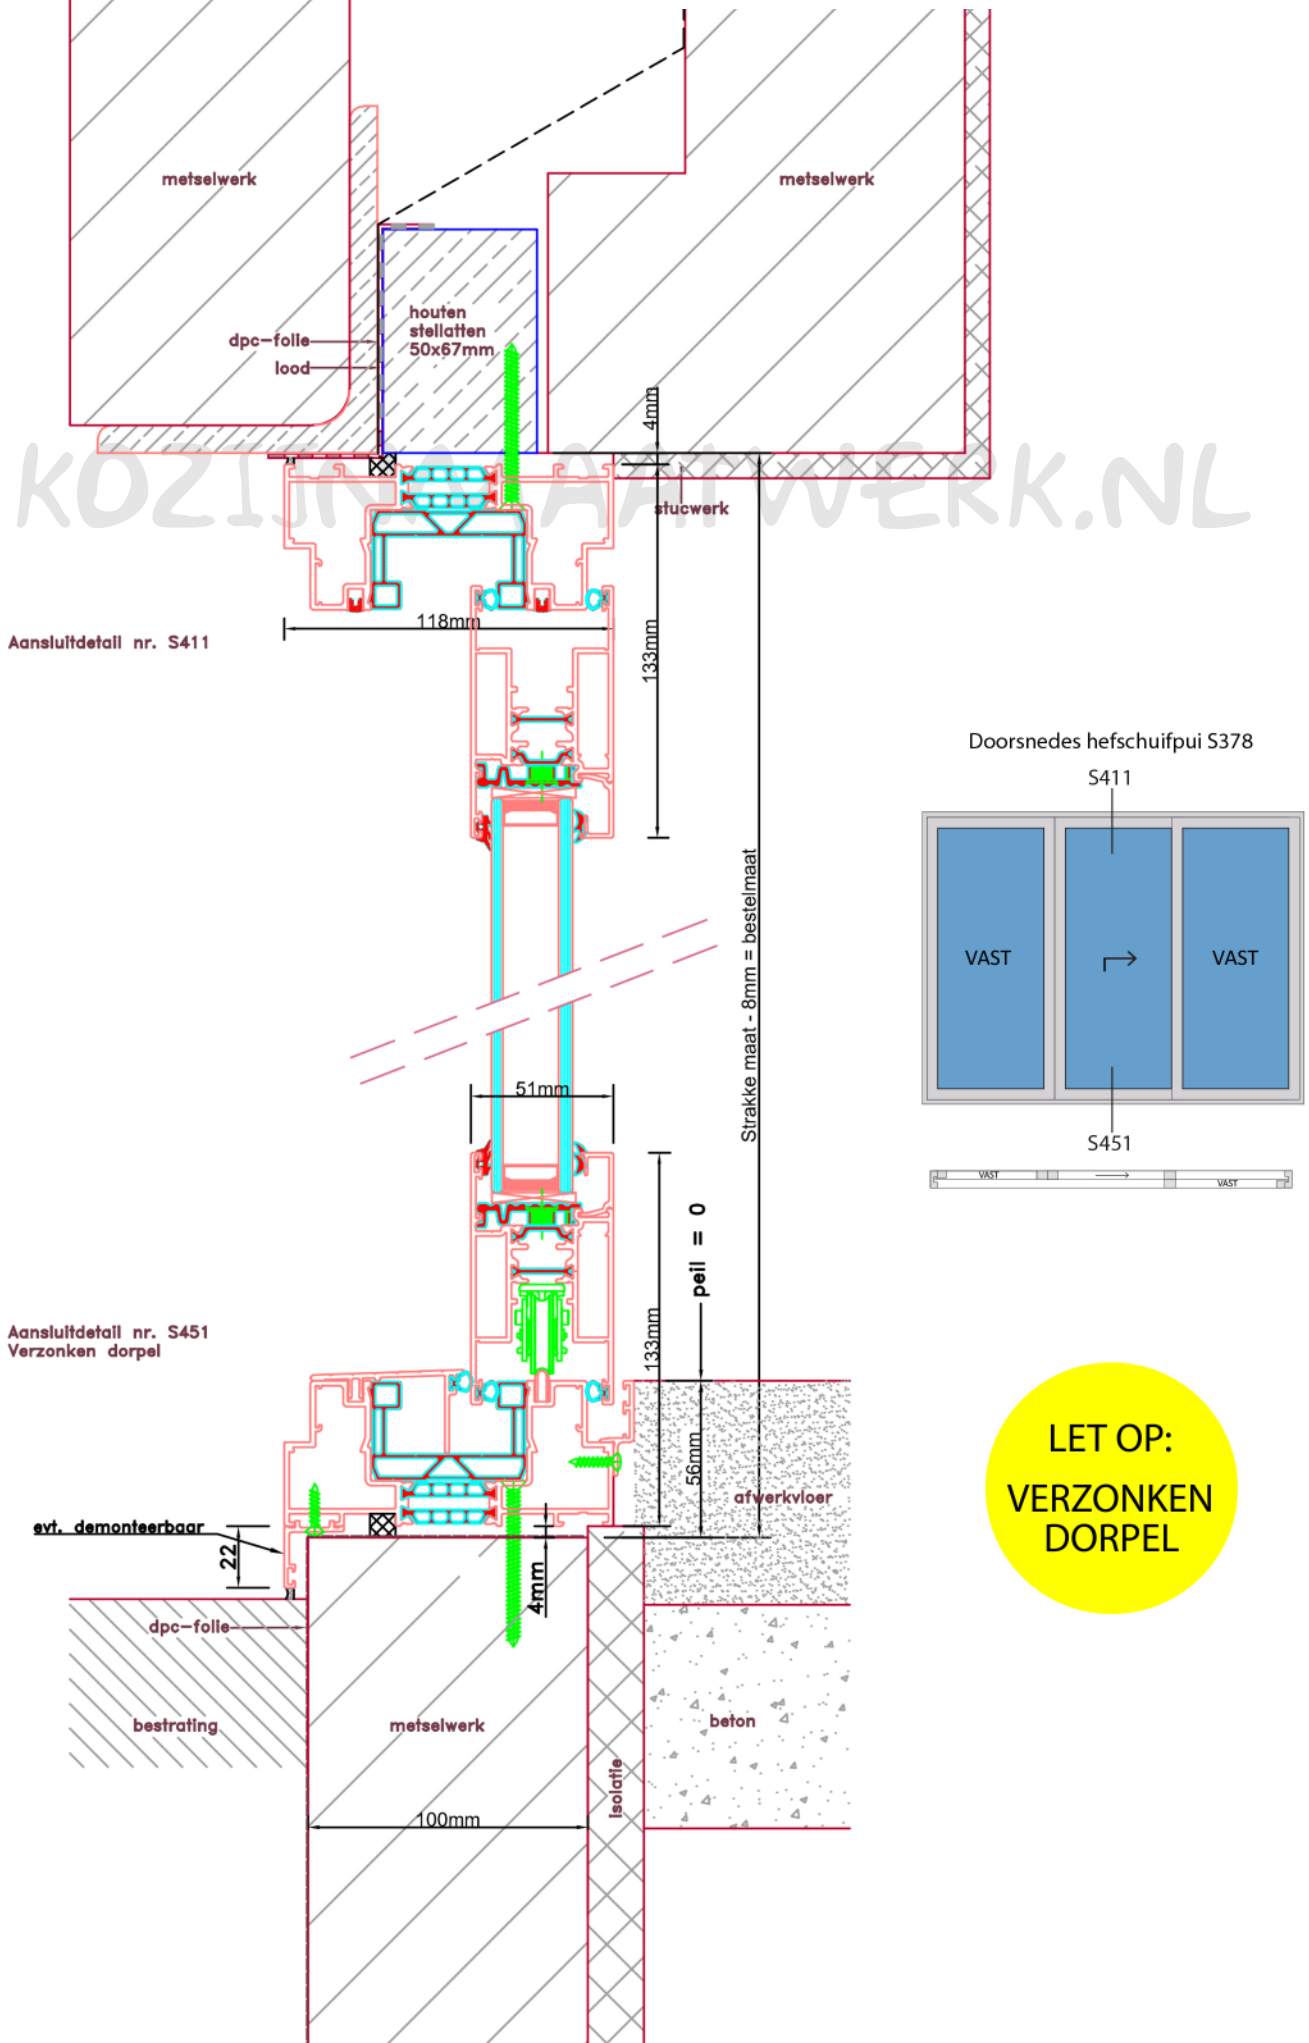

Aansluitdetail nr. S411

Doorsnedes hefschuifpui S378

Aansluitdetail nr. S461
Verzonken dorpel

**LET OP:
VERZONKEN
DORPEL**

**LET OP:
VERZONKEN
DORPEL**

LET OP:
VERZONKEN
DORPEL

Doorsnedes hefschuifpui S378

Doorsnedes hefschuifpui S378

KOZIJNMAATWERK.NL

Aansluitdetail nr. S741

Doorsnedes hefschuifpui S378

KOZIJNMAATWERK.NL

Aansluitdetail nr. S701