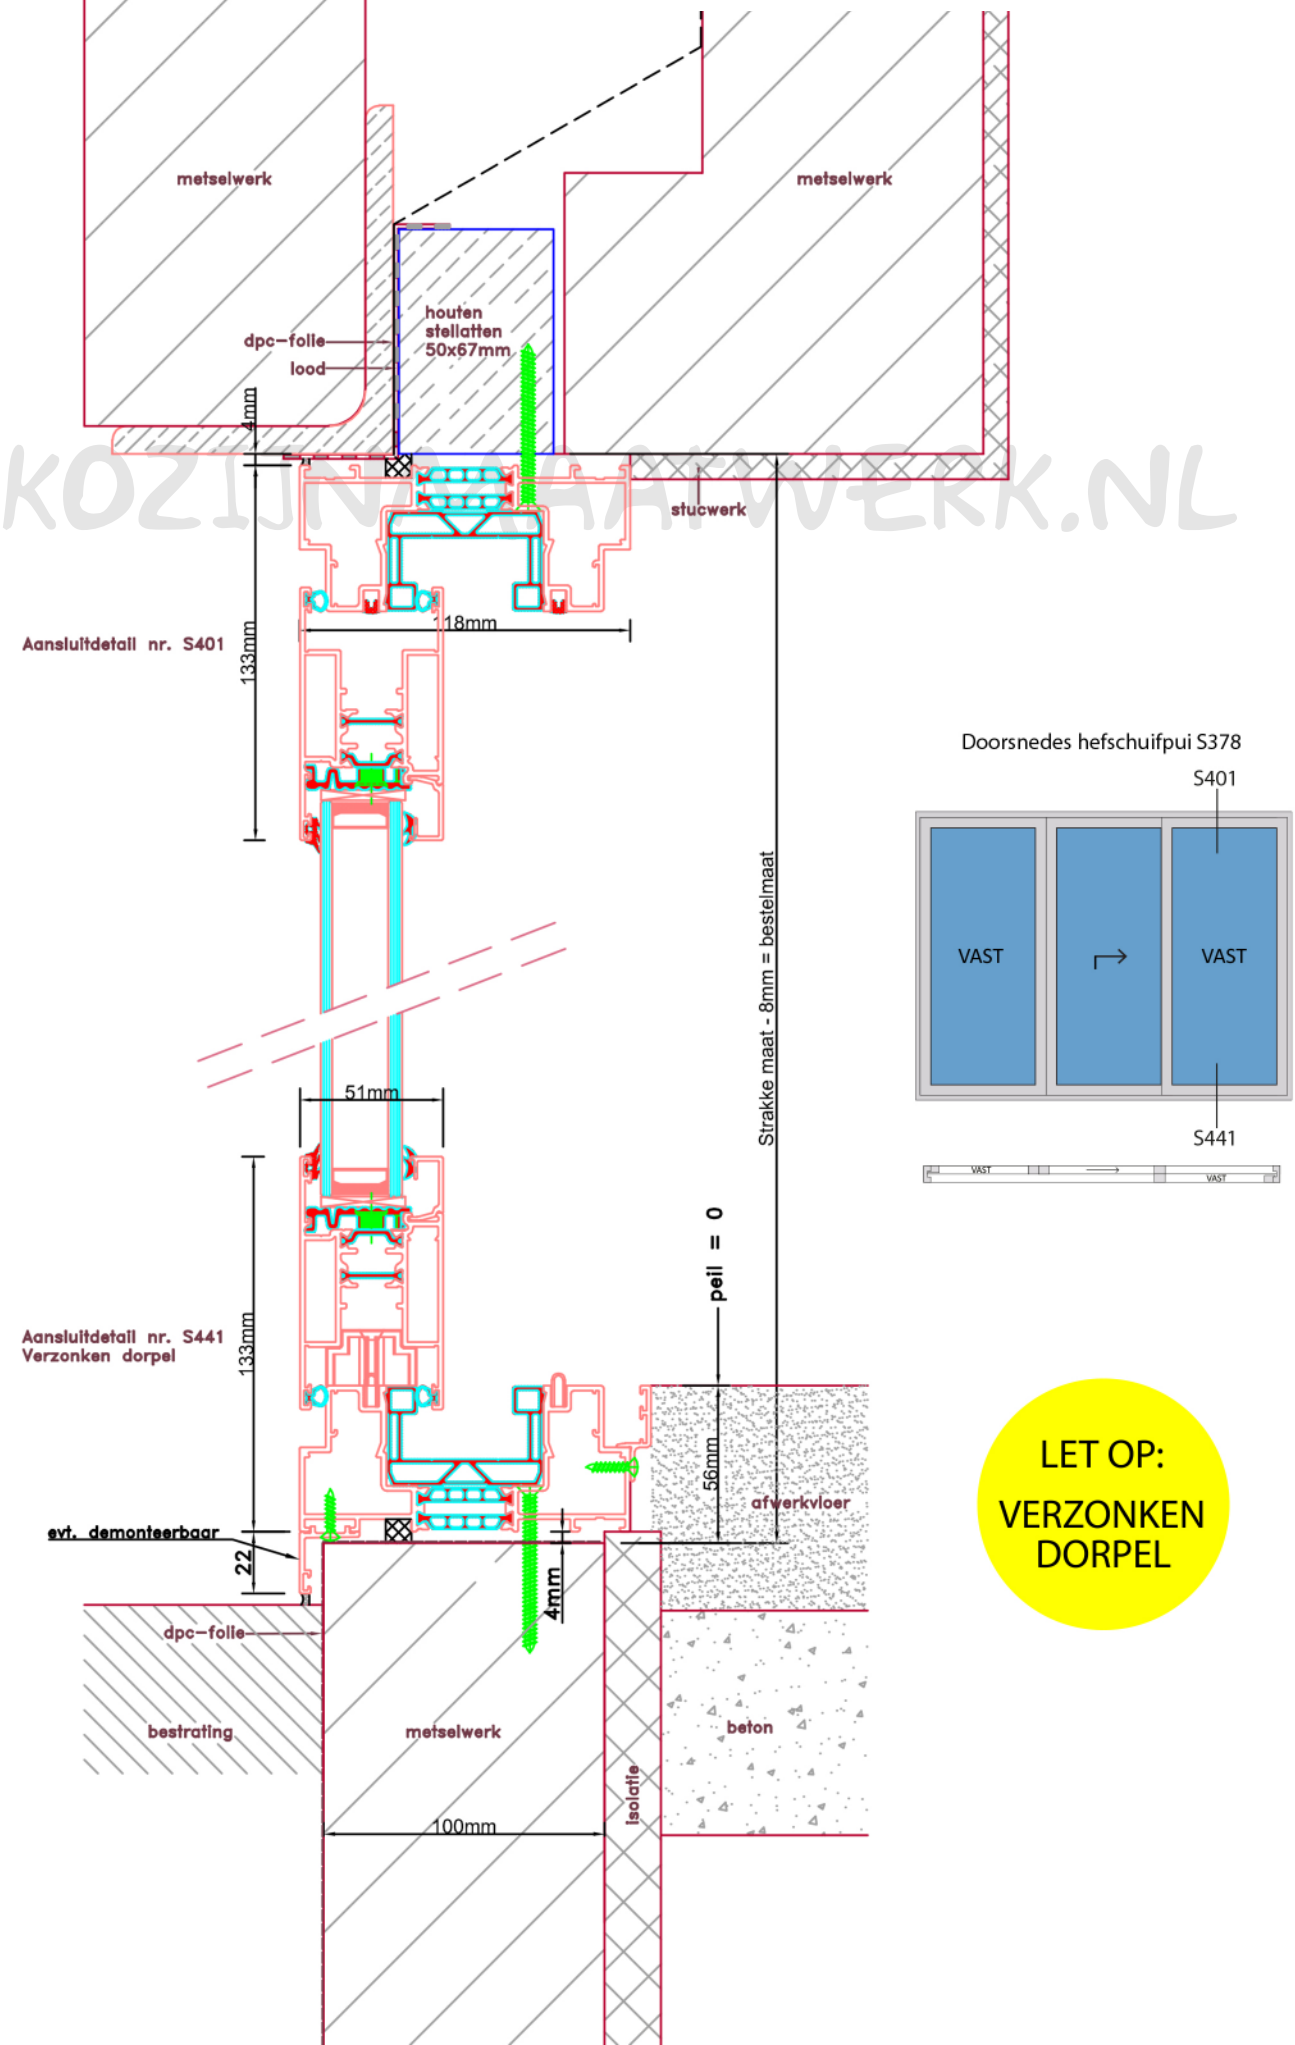

Aansluitdetail nr. S411

Doorsnedes hefschuifpui S378

Aansluitdetail nr. S461
Verzonken dorpel

**LET OP:
VERZONKEN
DORPEL**

**LET OP:
VERZONKEN
DORPEL**

LET OP:
VERZONKEN
DORPEL

Doorsnedes hefschuifpui S378

Doorsnedes hefschuifpui S378

KOZIJNMAATWERK.NL

Aansluitdetail nr. S741

Doorsnedes hefschuifpui S378

KOZIJNMAATWERK.NL

Aansluitdetail nr. S701