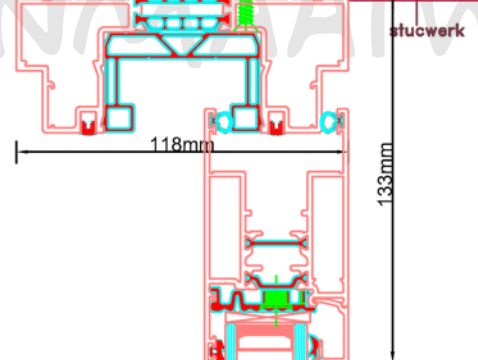

Aansluitdetail nr. S411

Doorsnedes hefschuifpui S378

Aansluitdetail nr. S461
Verzonken dorpel

**LET OP:
VERZONKEN
DORPEL**

**LET OP:
VERZONKEN
DORPEL**

LET OP:
VERZONKEN
DORPEL

Doorsnedes hefschuifpui S378

Doorsnedes hefschuifpui S378

KOZIJNMAATWERK.NL

Aansluitdetail nr. S741

Doorsnedes hefschuifpui S378

KOZIJNMAATWERK.NL

Aansluitdetail nr. S701