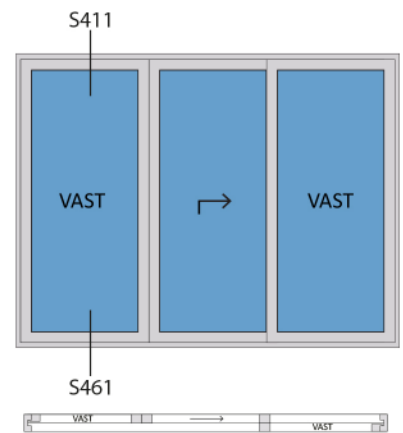

Aansluitdetail nr. S411

Doorsnedes hefschuifpui S378

Aansluitdetail nr. S461
Verzonken dorpel

**LET OP:
VERZONKEN
DORPEL**

**LET OP:
VERZONKEN
DORPEL**

LET OP:
VERZONKEN
DORPEL

Doorsnedes hefschuifpui S378

Doorsnedes hefschuifpui S378