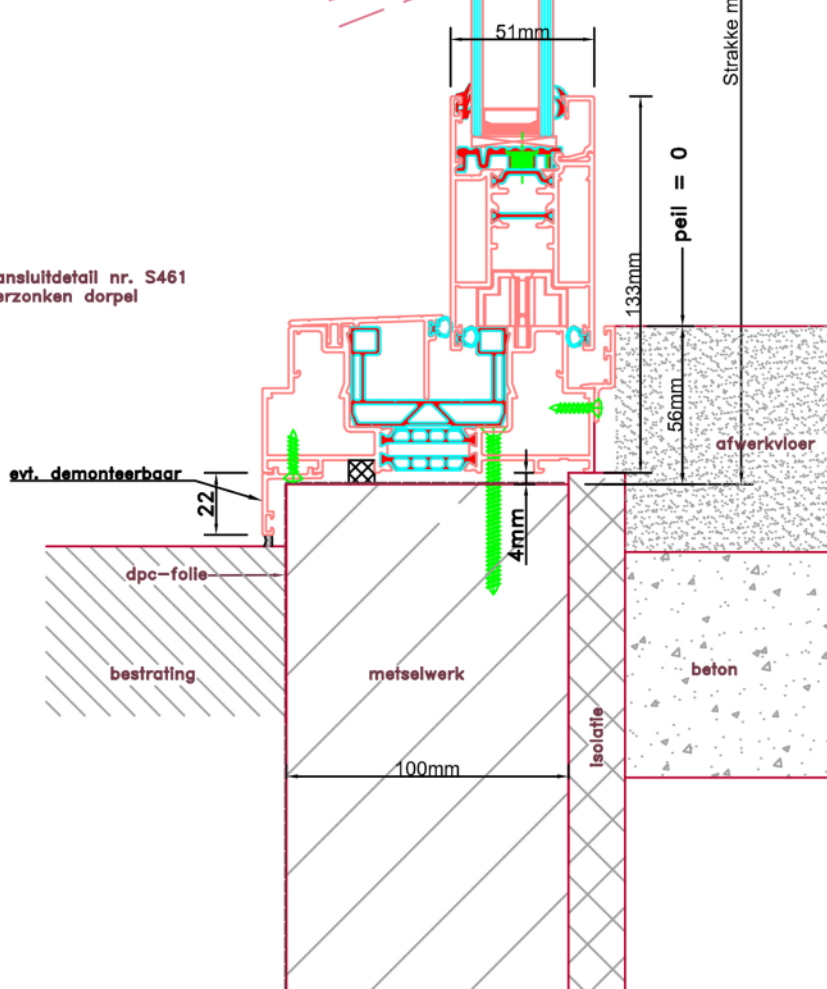

Aansluitdetail nr. S411

Doorsnedes hefschuifpui S378

Aansluitdetail nr. S461
Verzonken dorpel

**LET OP:
VERZONKEN
DORPEL**

**LET OP:
VERZONKEN
DORPEL**

LET OP:
VERZONKEN
DORPEL

Doorsnedes hefschuifpui S378

Doorsnedes hefschuifpui S378

KOZIJNMAATWERK.NL

Aansluitdetail nr. S741

Doorsnedes hefschuifpui S378

KOZIJNMAATWERK.NL

Aansluitdetail nr. S701