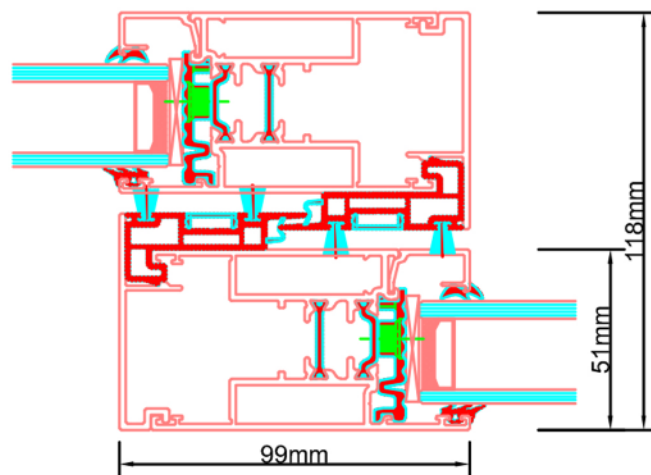

Aansluitdetail nr. S701