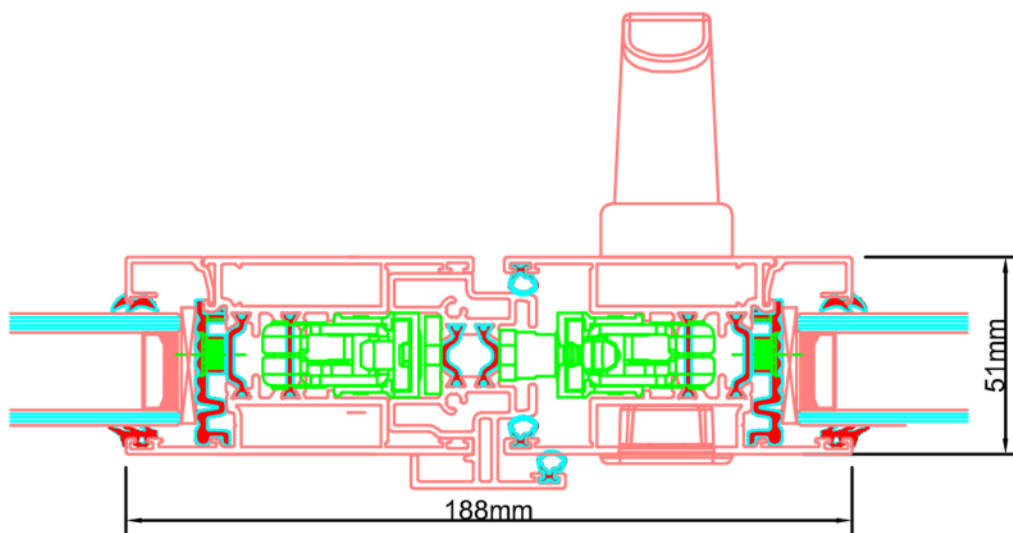

Aansluitdetail nr. S411

Doorsnedes hefschuifpui S378

Aansluitdetail nr. S461
Verzonken dorpel

**LET OP:
VERZONKEN
DORPEL**

**LET OP:
VERZONKEN
DORPEL**

LET OP:
VERZONKEN
DORPEL

Doorsnedes hefschuifpui S378

Doorsnedes hefschuifpui S378

KOZIJNMAATWERK.NL

Aansluitdetail nr. S741

Doorsnedes hefschuifpui S378

KOZIJNMAATWERK.NL

Aansluitdetail nr. S701