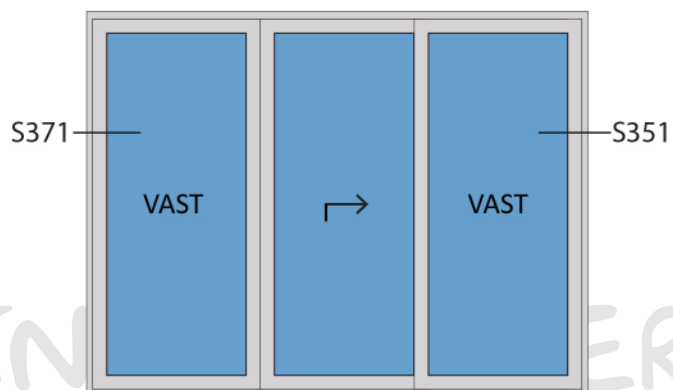

Aansluitdetail nr. S411

Doorsnedes hefschuifpui S378

Aansluitdetail nr. S461
Verzonken dorpel

**LET OP:
VERZONKEN
DORPEL**

**LET OP:
VERZONKEN
DORPEL**

LET OP:
VERZONKEN
DORPEL

Doorsnedes hefschuifpui S378

Doorsnedes hefschuifpui S378