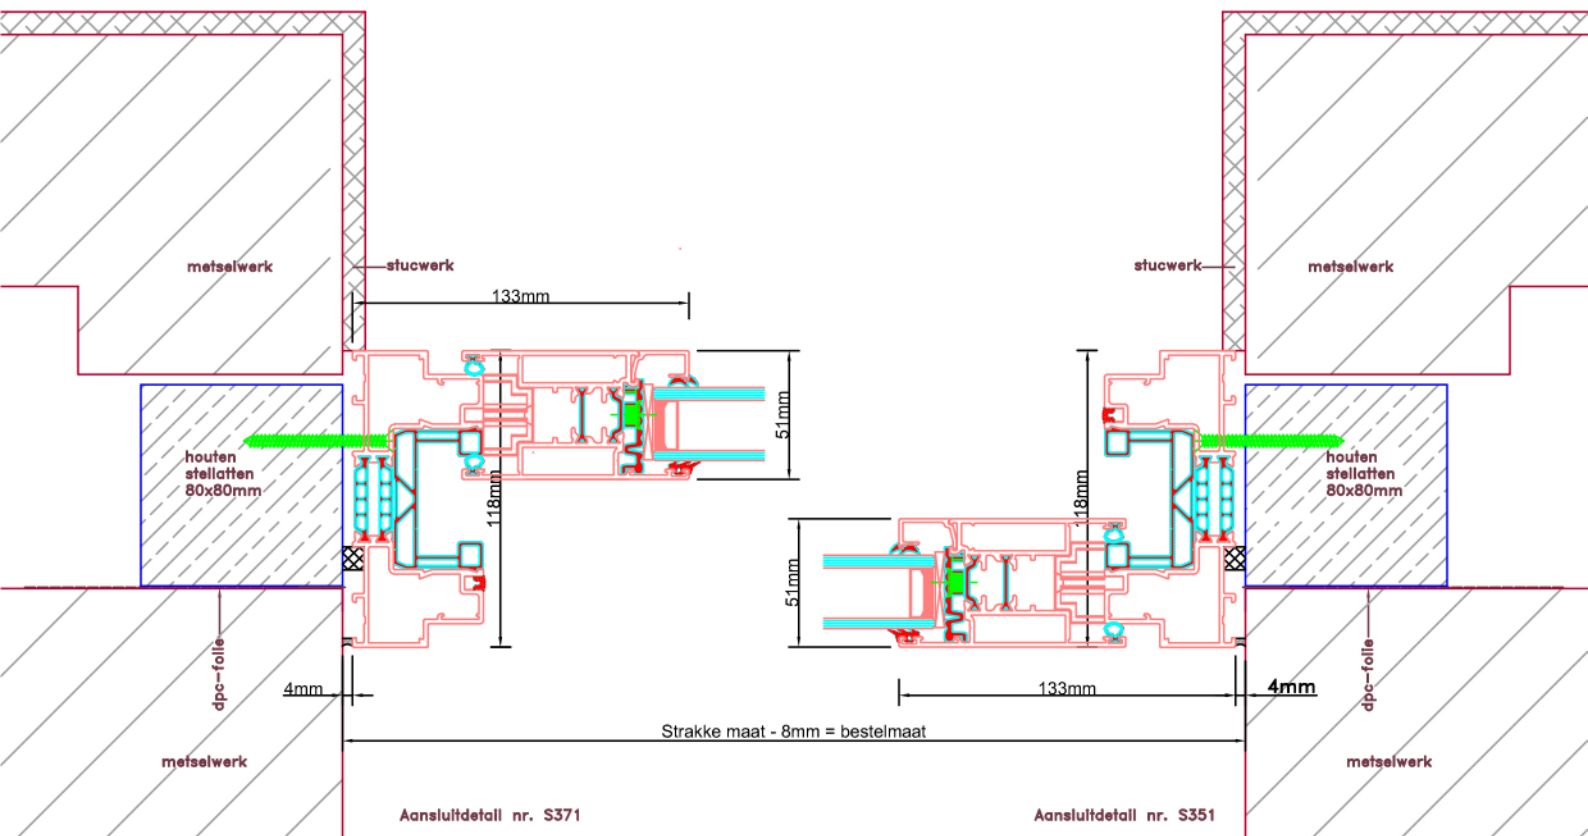

Doorsnedes hefschuifpui S378

Doorsnedes hefschuifpui S378

Doorsnedes hefschuifpui S378

KOZIJNMAATWERK.NL

Aansluitdetail nr. S741

Doorsnedes hefschuifpui S378

Aansluitdetail nr. S701