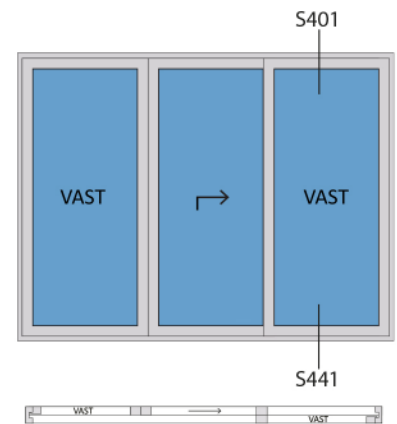

Doorsnedes hefschuifpui S378

Doorsnedes hefschuifpui S378

Doorsnedes hefschuifpui S378

KOZIJNMAATWERK.NL

Aansluitdetail nr. S741

Doorsnedes hefschuifpui S378

Aansluitdetail nr. S701