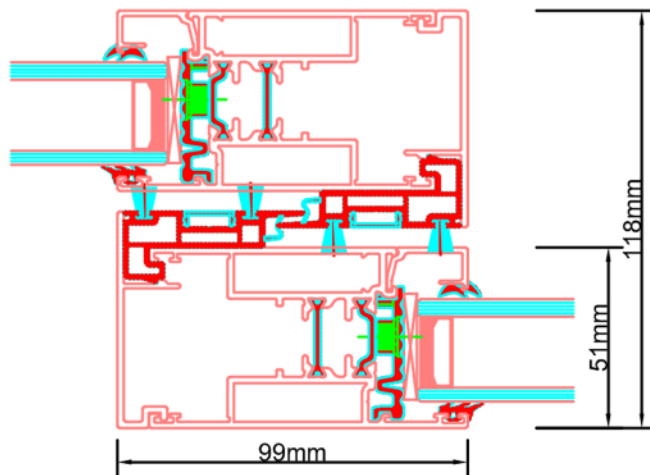

Doorsnedes hefschuifpui S378

Doorsnedes hefschuifpui S378

Doorsnedes hefschuifpui S378

KOZIJNMAATWERK.NL

Aansluitdetail nr. S741

Doorsnedes hefschuifpui S378

Aansluitdetail nr. S701