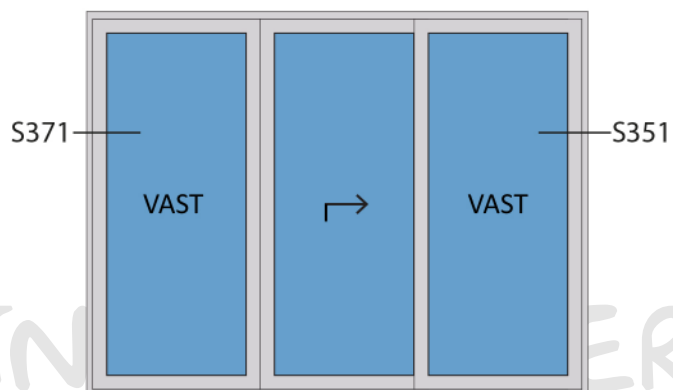

Doorsnedes hefschuifpui S378

Doorsnedes hefschuifpui S378

Doorsnedes hefschuifpui S378

KOZIJNMAATWERK.NL

Aansluitdetail nr. S741

Doorsnedes hefschuifpui S378

Aansluitdetail nr. S701