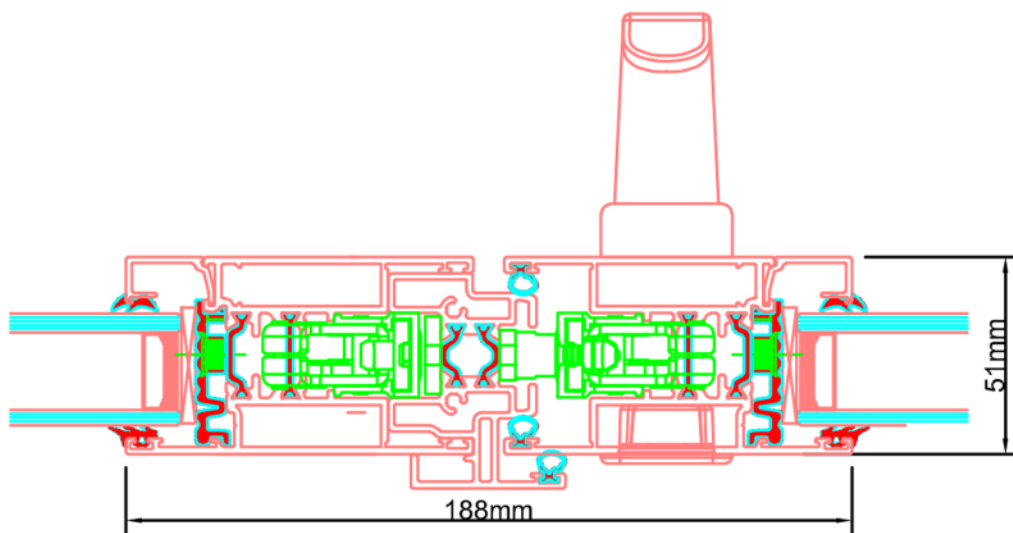

Doorsnedes hefschuifpui S378

Doorsnedes hefschuifpui S378

Doorsnedes hefschuifpui S378

KOZIJNMAATWERK.NL

Aansluitdetail nr. S741

Doorsnedes hefschuifpui S378

Aansluitdetail nr. S701