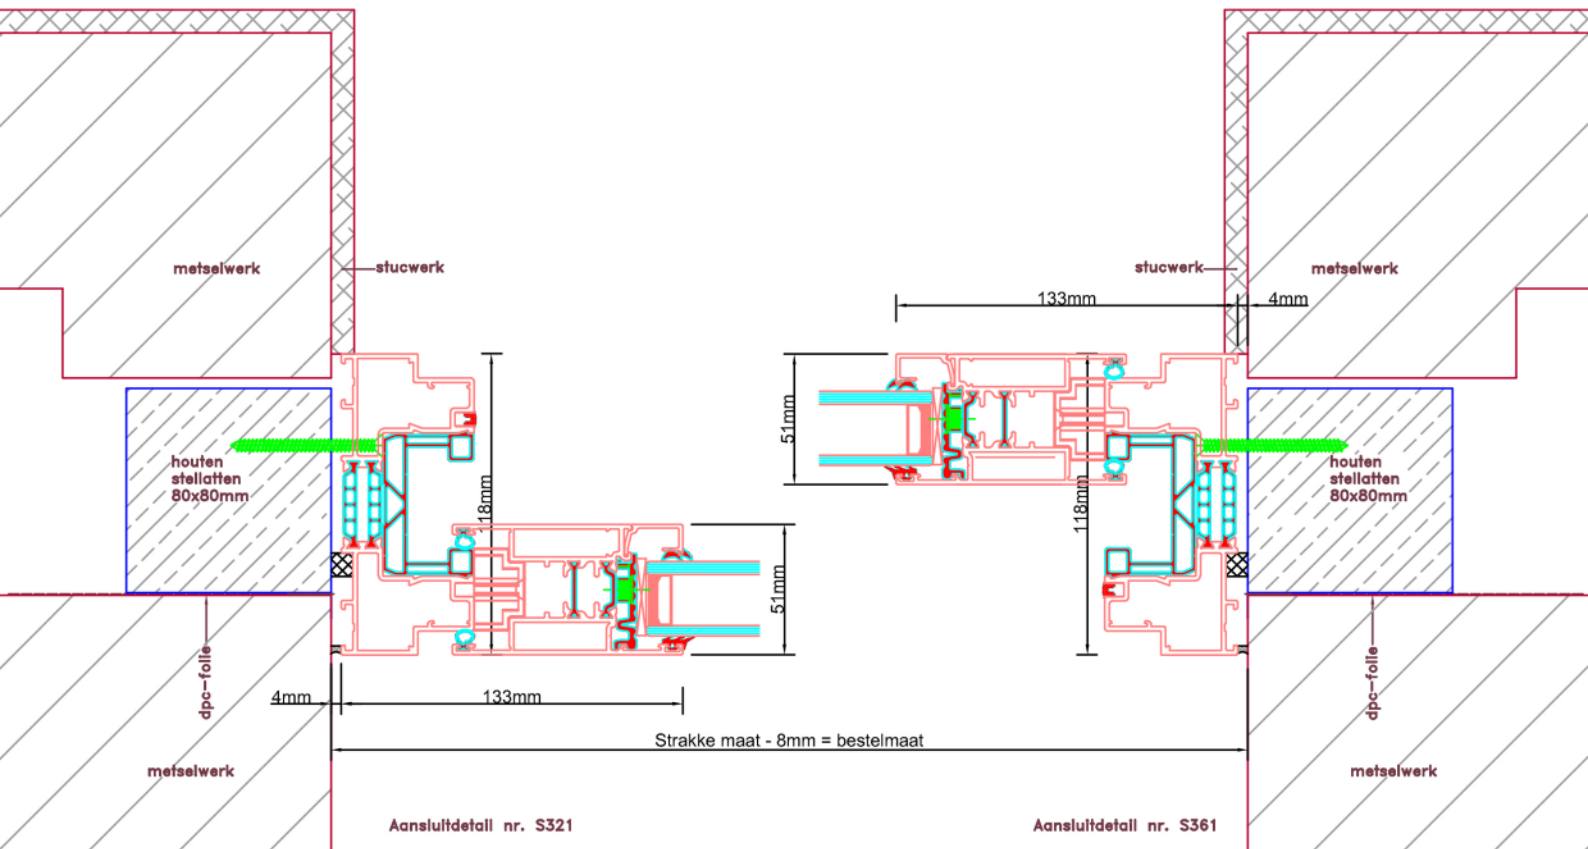

Aansluitdetail nr. S411

Doorsnedes hefschuifpui S377

Strakke maat - 8mm = bestelmaat

Aansluitdetail nr. S451  
Verzonken dorpel

**LET OP:  
VERZONKEN  
DORPEL**

Doorsnedes hefschuifpui S377

Doorsnedes hefschuifpui S377

KOZIJNMAATWERK.NL

Aansluitdetail nr. S711

Doorsnedes hefschuifpui S377

KOZIJNMAATWERK.NL

Aansluitdetail nr. S731