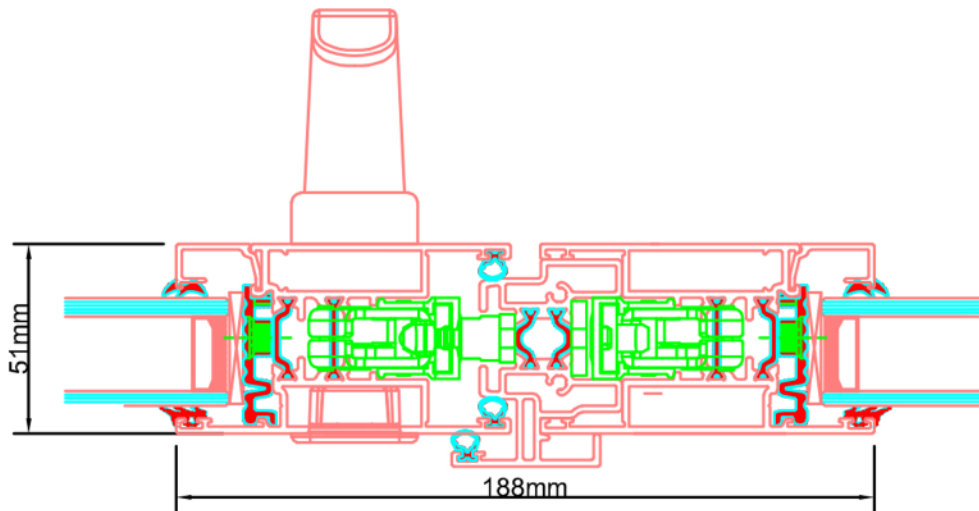

Aansluitdetail nr. S411

Doorsnedes hefschuifpui S377

Strakke maat - 8mm = bestelmaat

Aansluitdetail nr. S451  
Verzonken dorpel

**LET OP:  
VERZONKEN  
DORPEL**

Doorsnedes hefschuifpui S377

Doorsnedes hefschuifpui S377

KOZIJNMAATWERK.NL

Aansluitdetail nr. S711

Doorsnedes hefschuifpui S377

KOZIJNMAATWERK.NL

Aansluitdetail nr. S731