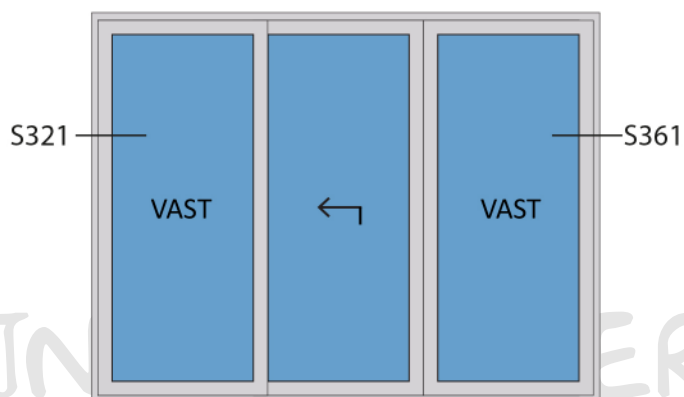

Aansluitdetail nr. S411

Doorsnedes hefschuifpui S377

Strakke maat - 8mm = bestelmaat

Aansluitdetail nr. S451  
Verzonken dorpel

**LET OP:  
VERZONKEN  
DORPEL**

Doorsnedes hefschuifpui S377

Doorsnedes hefschuifpui S377