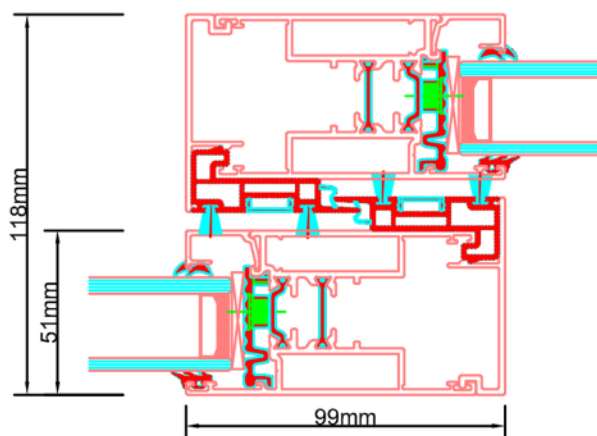

Aansluitdetail nr. S411

Doorsnedes hefschuifpui S377

Strakke maat - 8mm = bestelmaat

Aansluitdetail nr. S451  
Verzonken dorpel

**LET OP:  
VERZONKEN  
DORPEL**

Doorsnedes hefschuifpui S377

Doorsnedes hefschuifpui S377

KOZIJNMAATWERK.NL

Aansluitdetail nr. S711

Doorsnedes hefschuifpui S377

KOZIJNMAATWERK.NL

Aansluitdetail nr. S731