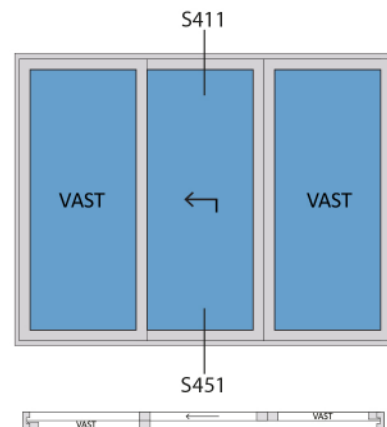

Aansluitdetail nr. S411

Doorsnedes hefschuifpui S377

Strakke maat - 8mm = bestelmaat

Aansluitdetail nr. S451  
Verzonken dorpel

**LET OP:  
VERZONKEN  
DORPEL**

Doorsnedes hefschuifpui S377

Doorsnedes hefschuifpui S377