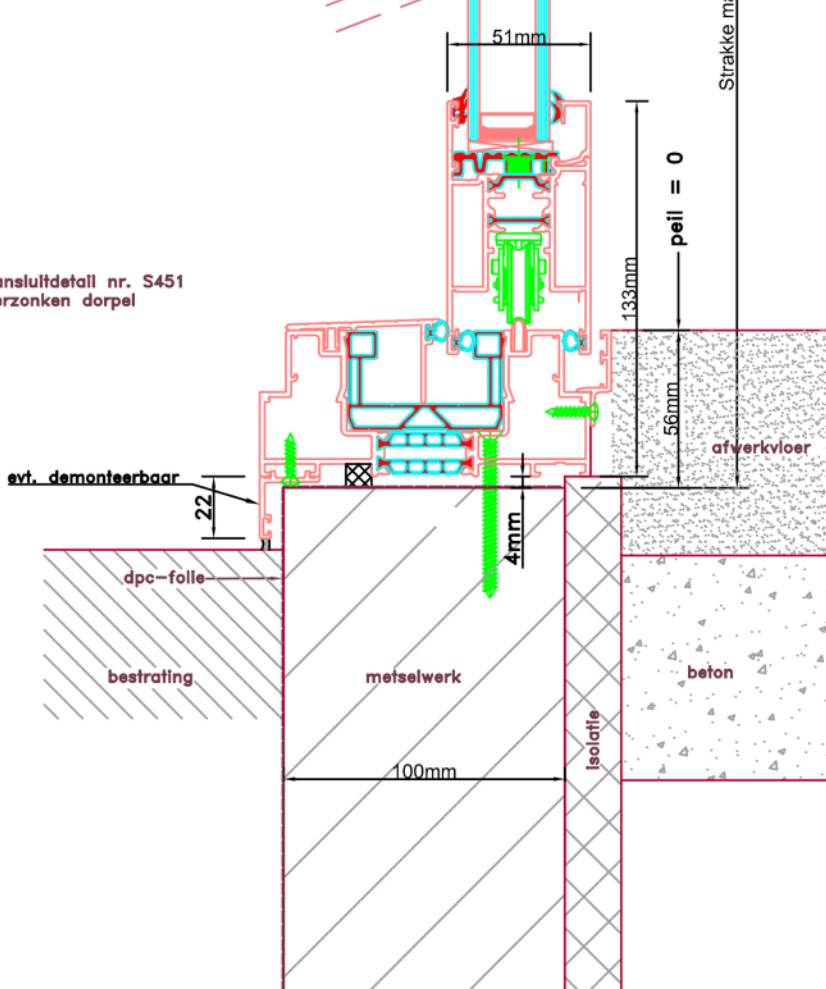

Aansluitdetail nr. S411

Doorsnedes hefschuifpui S377

Strakke maat - 8mm = bestelmaat

Aansluitdetail nr. S451  
Verzonken dorpel

**LET OP:  
VERZONKEN  
DORPEL**

Doorsnedes hefschuifpui S377

Doorsnedes hefschuifpui S377

KOZIJNMAATWERK.NL

Aansluitdetail nr. S711

Doorsnedes hefschuifpui S377

KOZIJNMAATWERK.NL

Aansluitdetail nr. S731