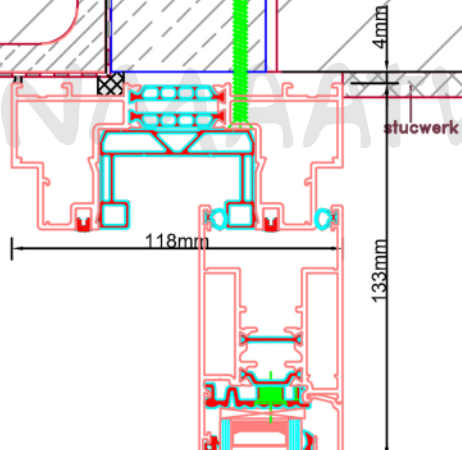

Aansluitdetail nr. S411

Doorsnedes hefschuifpui S377

Strakke maat - 8mm = bestelmaat

Aansluitdetail nr. S451  
Verzonken dorpel

**LET OP:  
VERZONKEN  
DORPEL**

Doorsnedes hefschuifpui S377

Doorsnedes hefschuifpui S377

KOZIJNMAATWERK.NL

Aansluitdetail nr. S711

Doorsnedes hefschuifpui S377

KOZIJNMAATWERK.NL

Aansluitdetail nr. S731