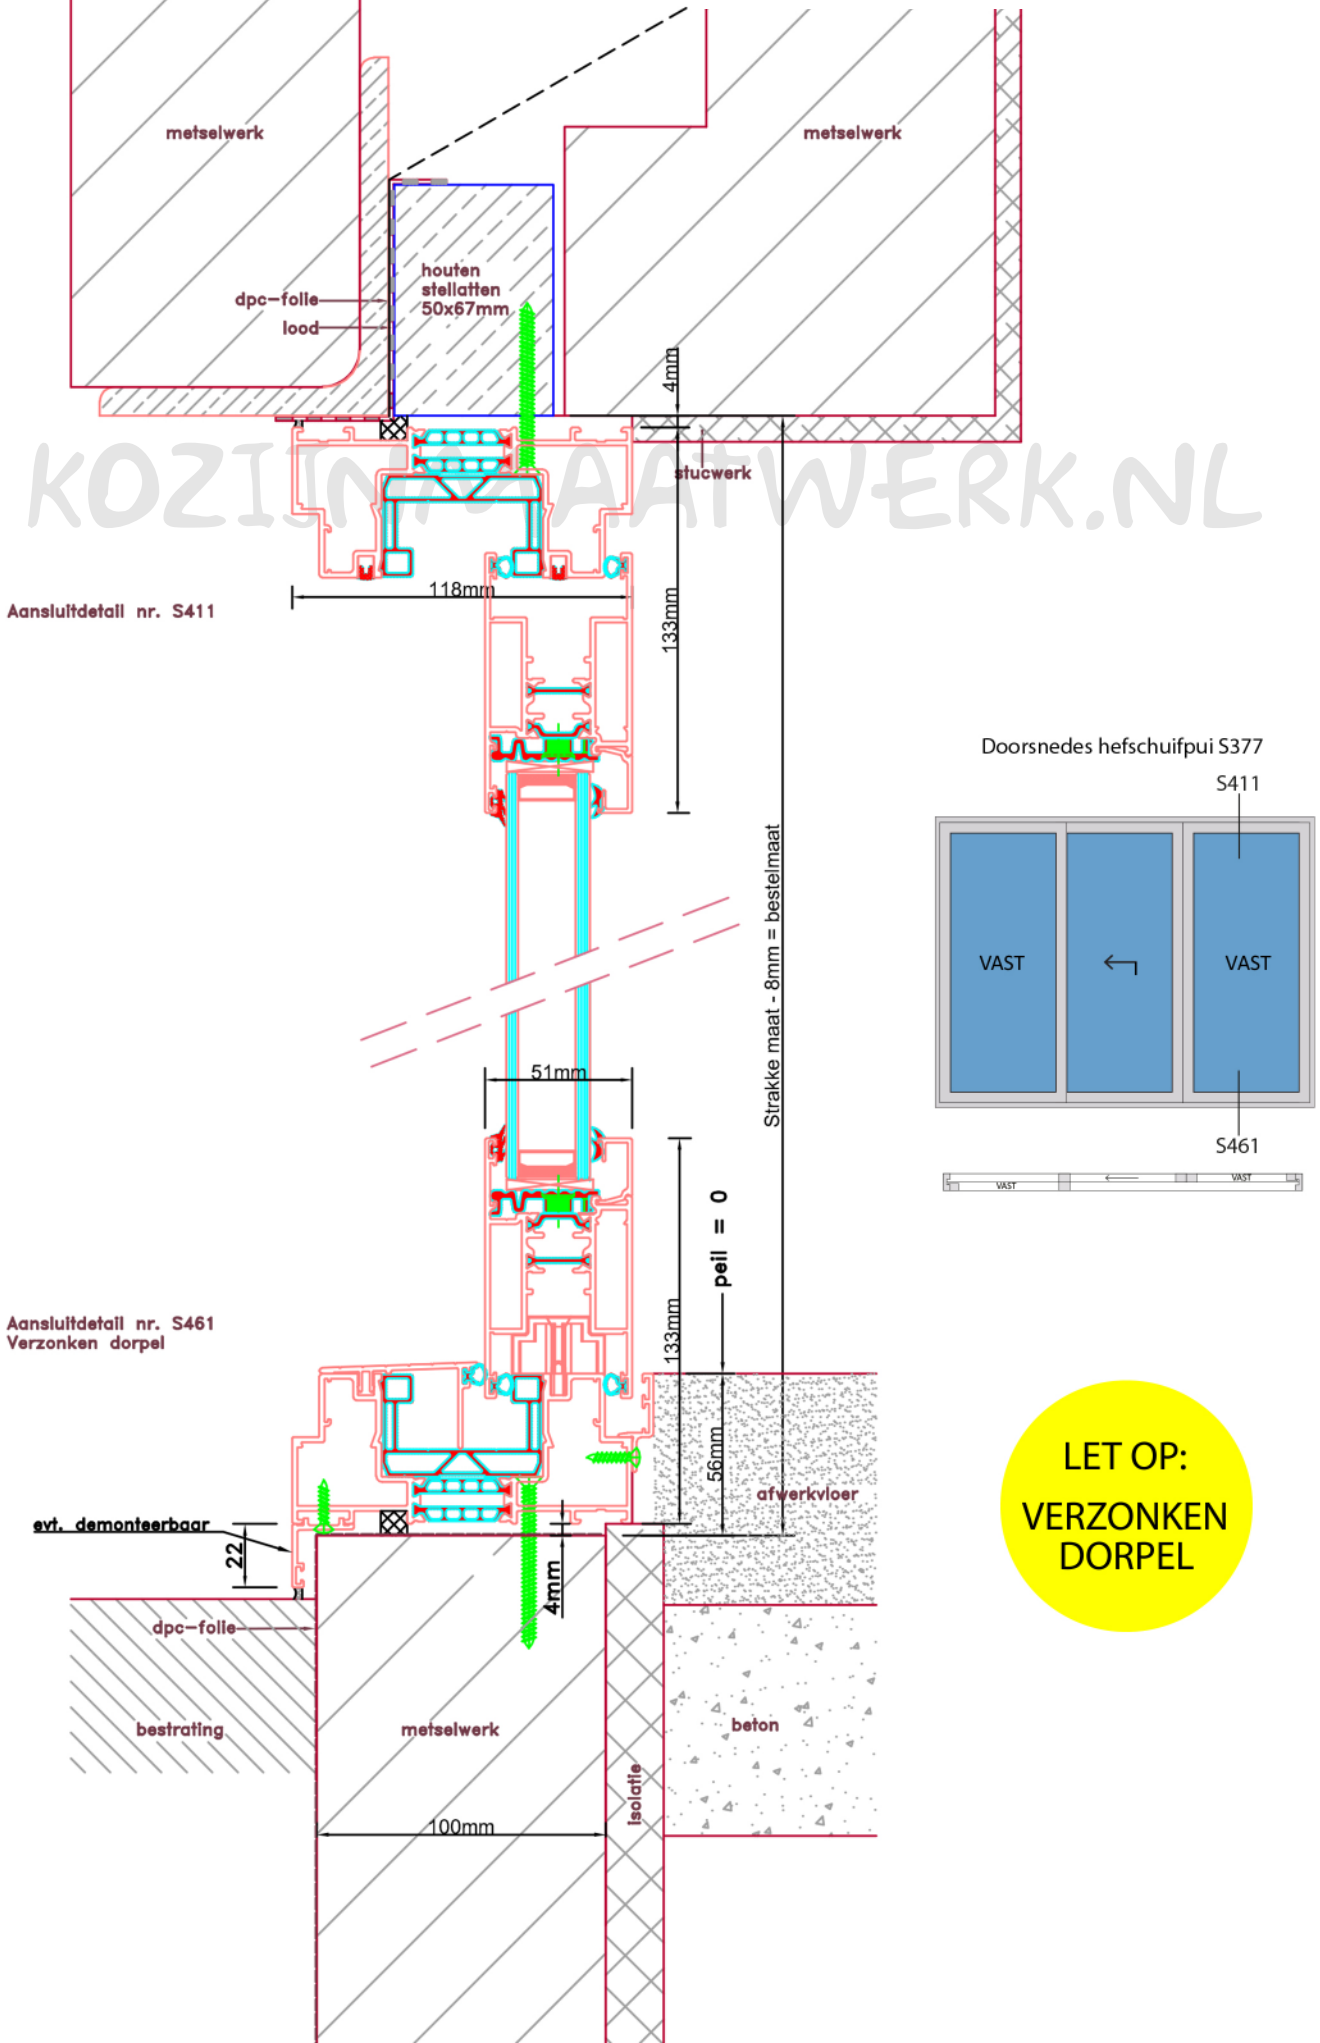

Aansluitdetail nr. S411

Doorsnedes hefschuifpui S377

Strakke maat - 8mm = bestelmaat

Aansluitdetail nr. S451  
Verzonken dorpel

**LET OP:  
VERZONKEN  
DORPEL**

Doorsnedes hefschuifpui S377

Doorsnedes hefschuifpui S377

KOZIJNMAATWERK.NL

Aansluitdetail nr. S711

Doorsnedes hefschuifpui S377

KOZIJNMAATWERK.NL

Aansluitdetail nr. S731