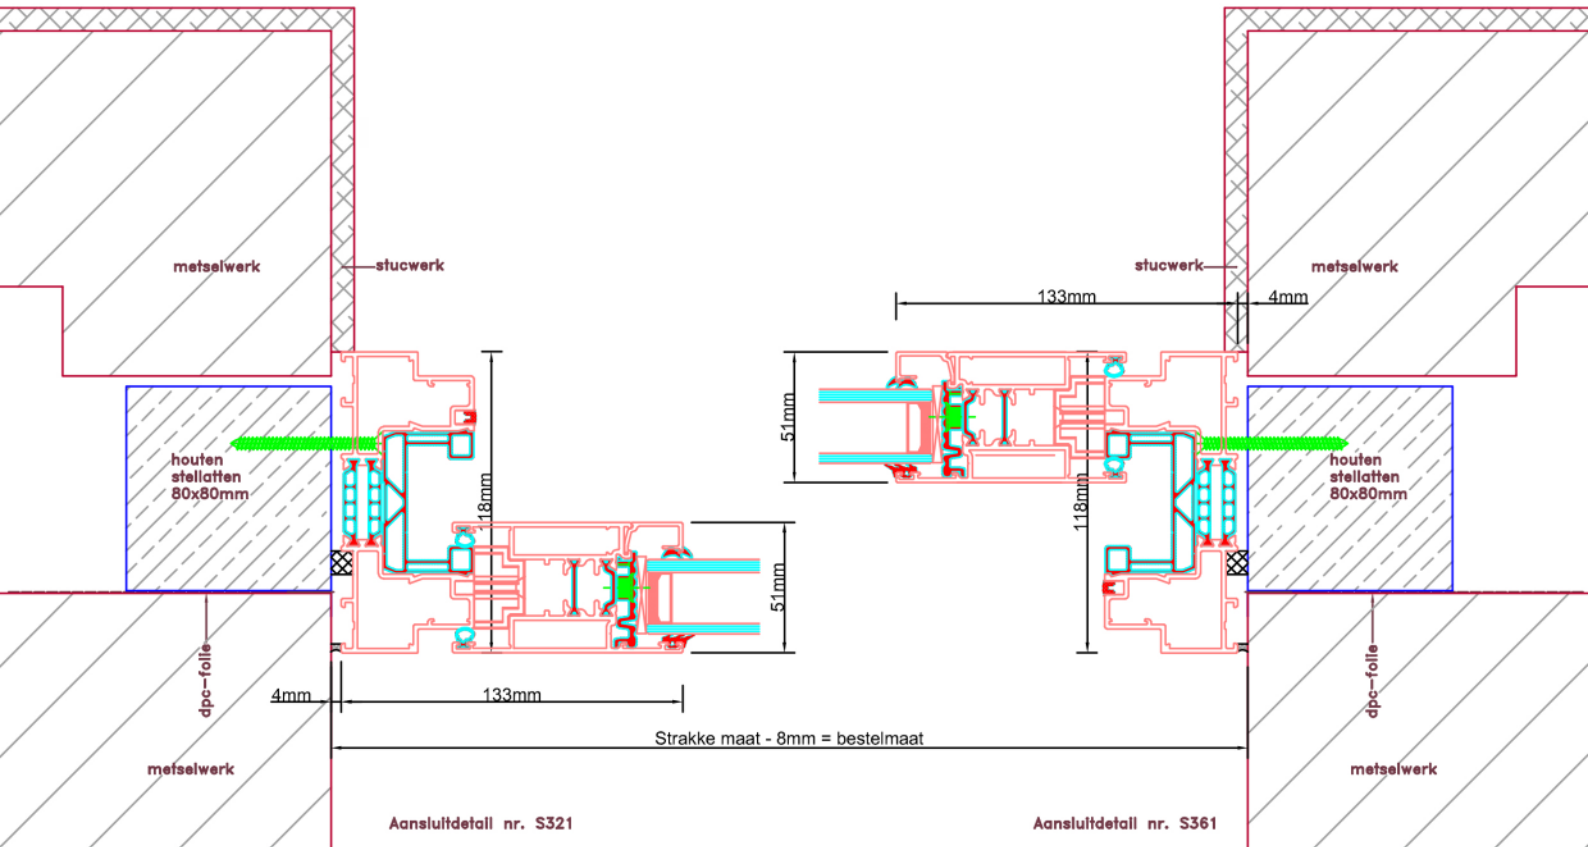

Doorsnedes hefschuifpui S377

Doorsnedes hefschuifpui S377

KOZIJNMAATWERK.NL

Aansluitdetail nr. S711

Doorsnedes hefschuifpui S377

KOZIJNMAATWERK.NL

Aansluitdetail nr. S731