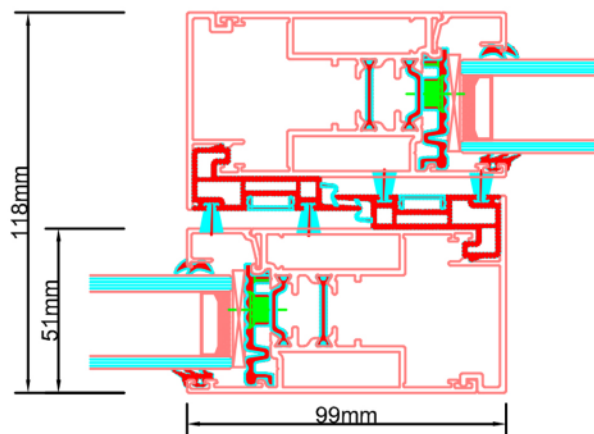

Doorsnedes hefschuifpui S377

Doorsnedes hefschuifpui S377

KOZIJNMAATWERK.NL

Aansluitdetail nr. S711

Doorsnedes hefschuifpui S377

KOZIJNMAATWERK.NL

Aansluitdetail nr. S731