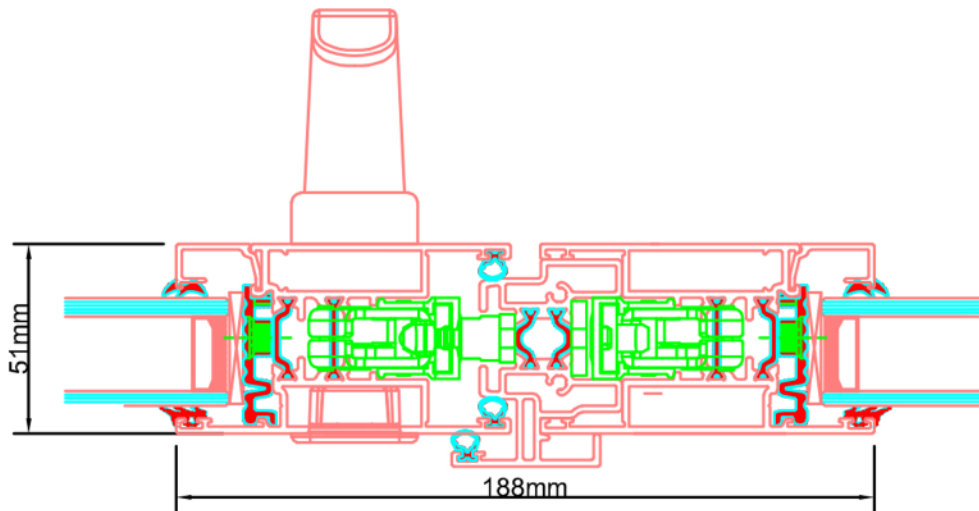

Doorsnedes hefschuifpui S377

Doorsnedes hefschuifpui S377

KOZIJNMAATWERK.NL

Aansluitdetail nr. S711

Doorsnedes hefschuifpui S377

KOZIJNMAATWERK.NL

Aansluitdetail nr. S731