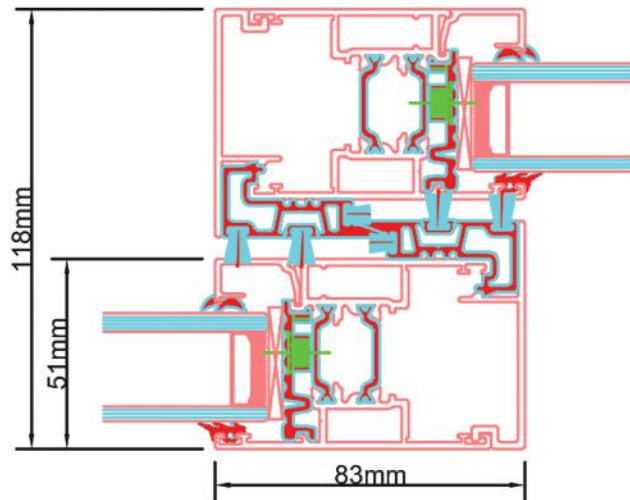

### Standaard schuifpui STD540

Buitenaanzicht

STANDAARD  
PRODUCT

STANDAARD  
PRODUCT

STANDAARD  
PRODUCT

Doorsnedes standaard schuifpui STD540

Doorsnedes standaard schuifpui STD540

KOZIJNMAATWERK.NL

Aansluitdetail nr. S71