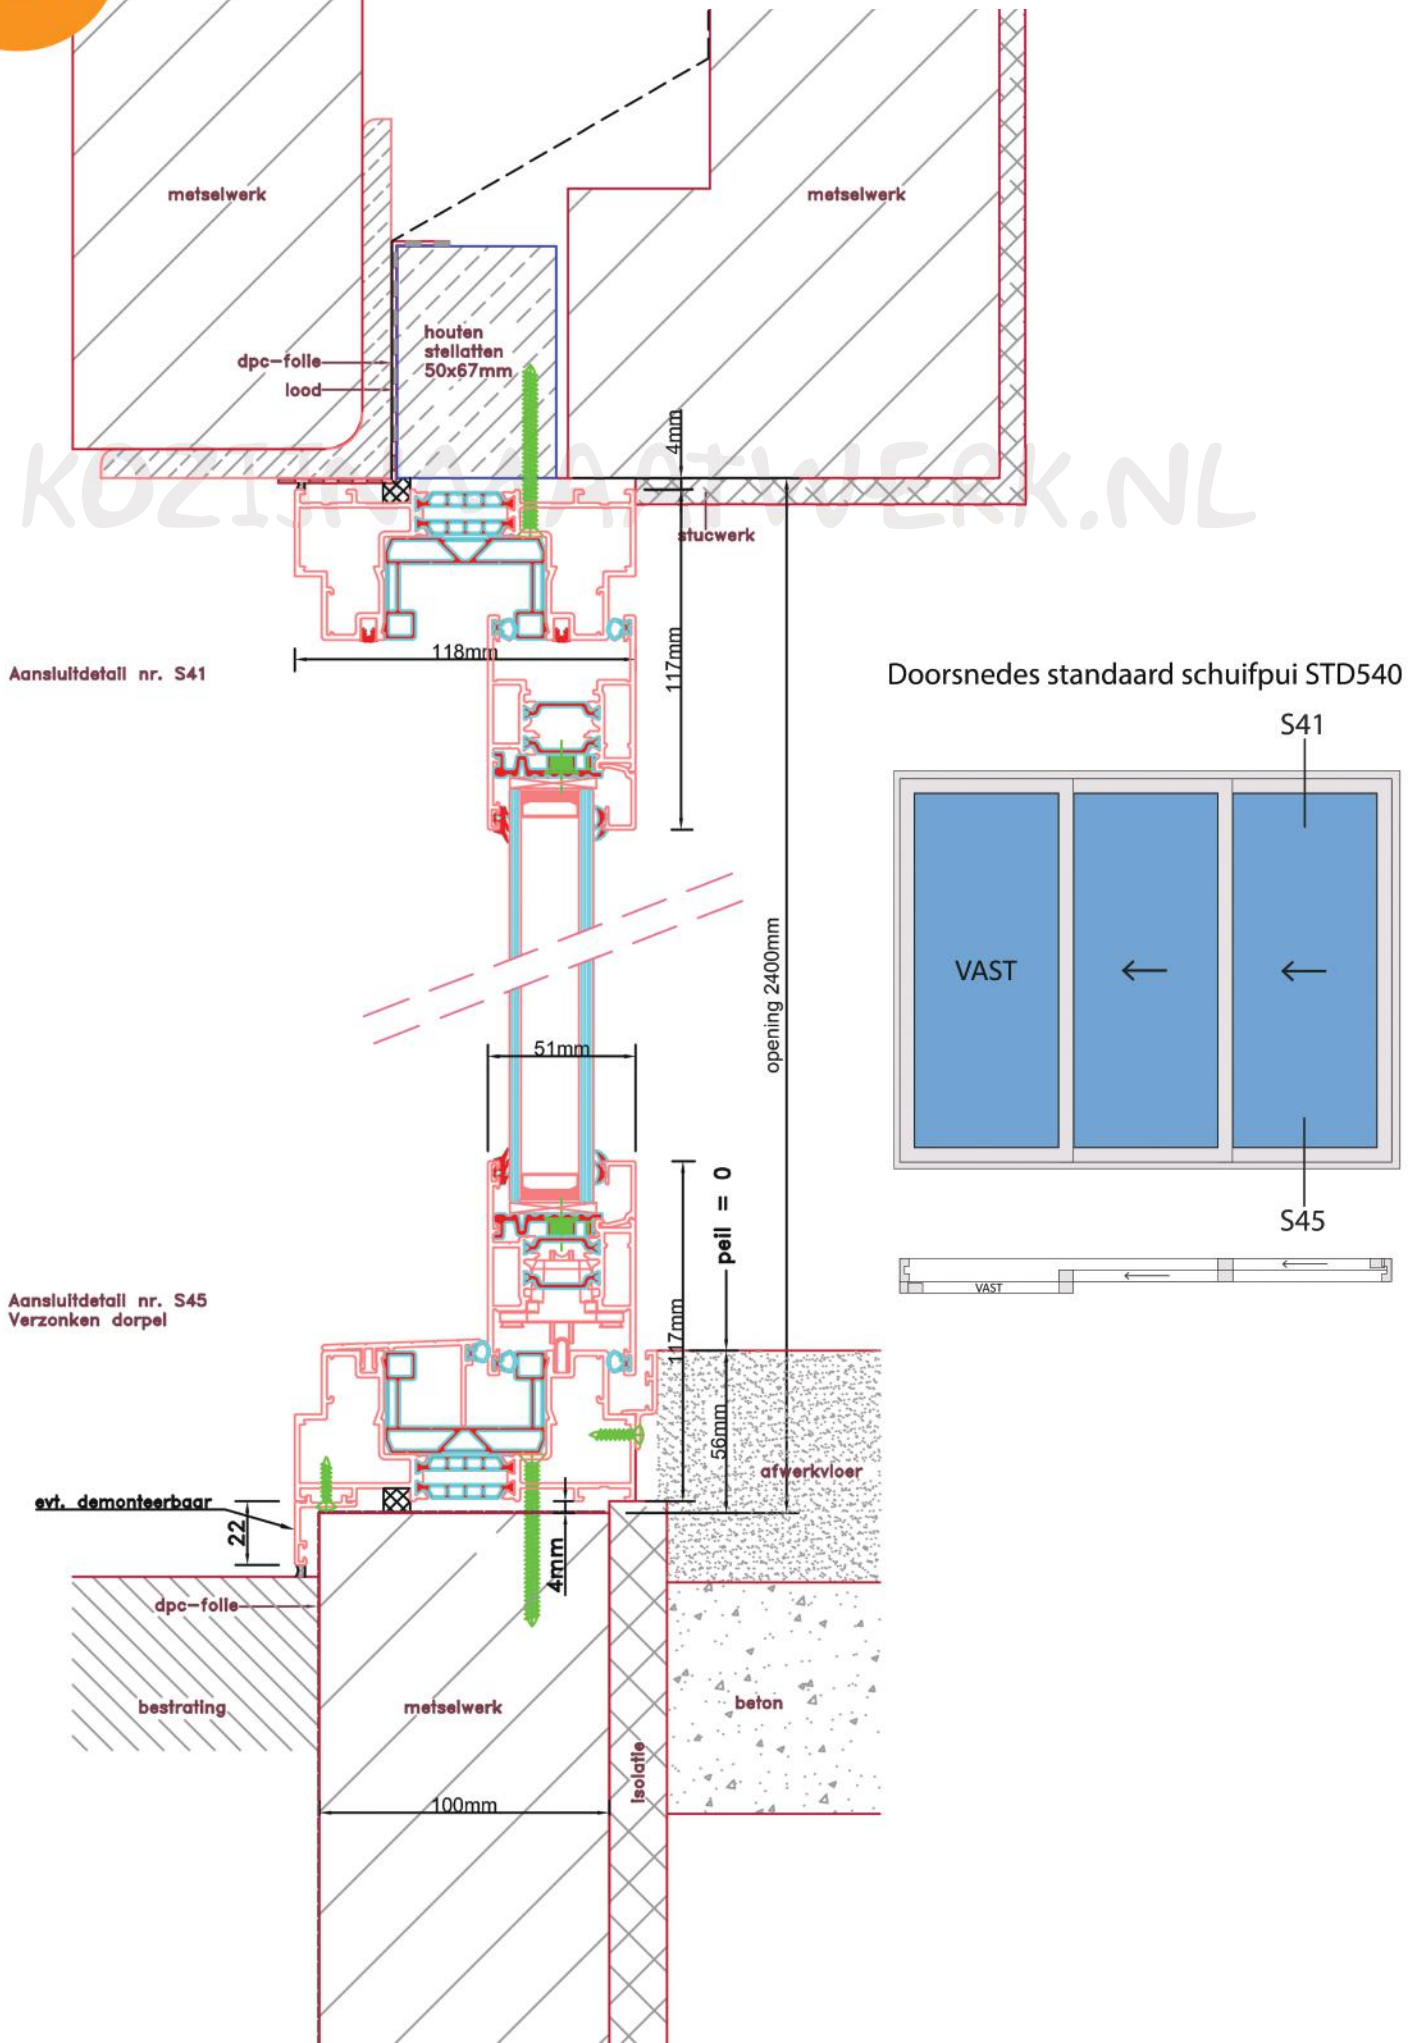

### Standaard schuifpui STD540

Buitenaanzicht

STANDAARD  
PRODUCT

STANDAARD  
PRODUCT

STANDAARD  
PRODUCT

Doorsnedes standaard schuifpui STD540

Doorsnedes standaard schuifpui STD540

KOZIJNMAATWERK.NL

Aansluitdetail nr. S71