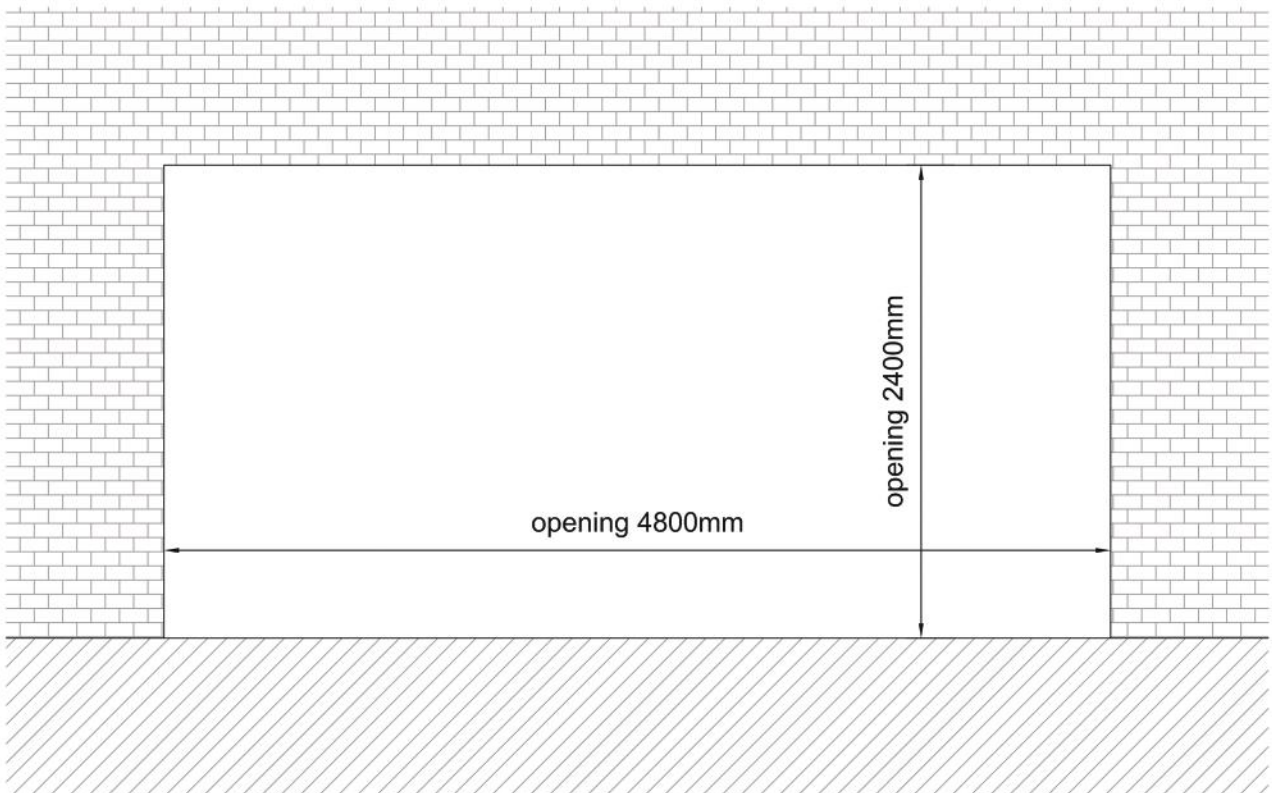

### Standaard schuifpui STD540

Buitenaanzicht

STANDAARD  
PRODUCT

STANDAARD  
PRODUCT

STANDAARD  
PRODUCT

Doorsnedes standaard schuifpui STD540

Doorsnedes standaard schuifpui STD540

KOZIJNMAATWERK.NL

Aansluitdetail nr. S71