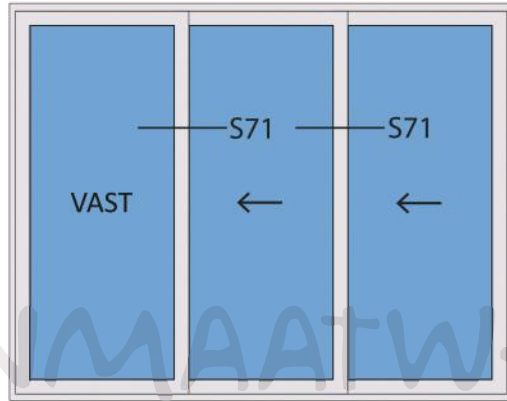

### Standaard schuifpui STD540

Buitenaanzicht

STANDAARD  
PRODUCT

STANDAARD  
PRODUCT

STANDAARD  
PRODUCT

Doorsnedes standaard schuifpui STD540

Doorsnedes standaard schuifpui STD540

KOZIJNMAATWERK.NL