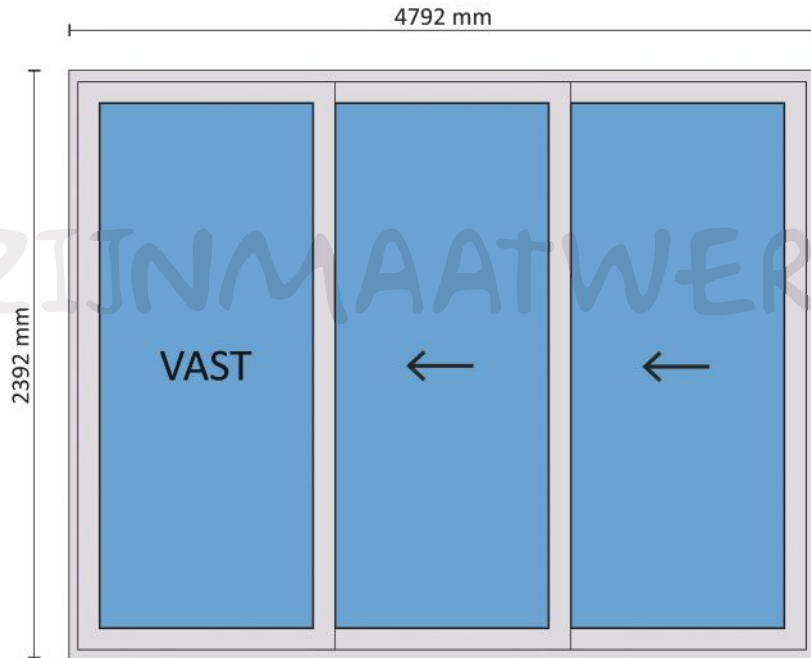

### Standaard schuifpui STD540

Buitenaanzicht

STANDAARD  
PRODUCT

STANDAARD  
PRODUCT

STANDAARD  
PRODUCT

Doorsnedes standaard schuifpui STD540

Doorsnedes standaard schuifpui STD540

KOZIJNMAATWERK.NL