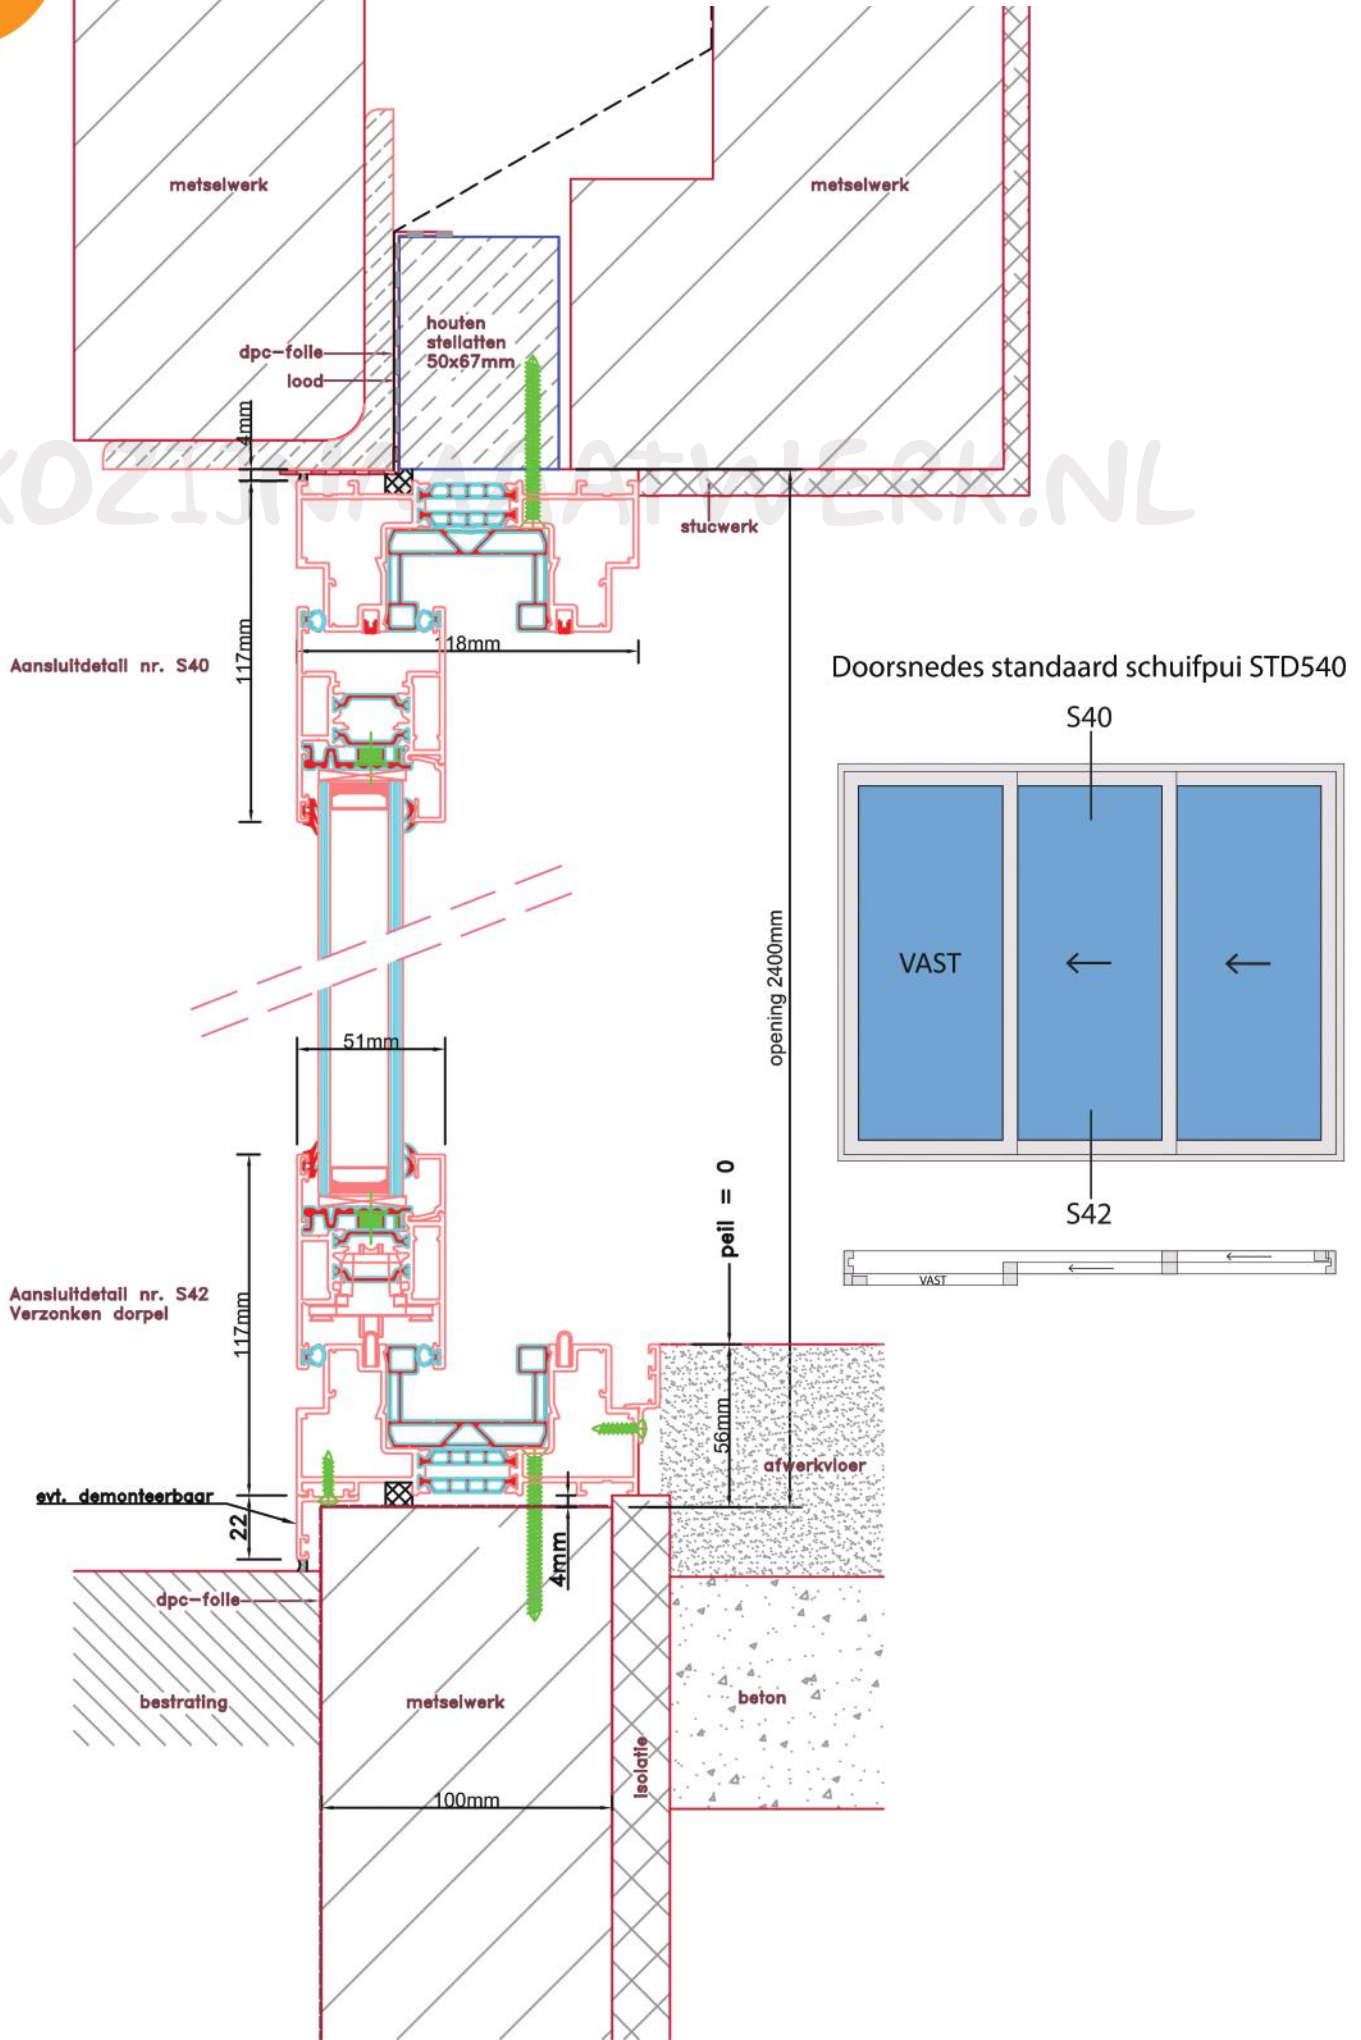

### Standaard schuifpui STD540

Buitenaanzicht

STANDAARD  
PRODUCT

STANDAARD  
PRODUCT

STANDAARD  
PRODUCT

Doorsnedes standaard schuifpui STD540

Doorsnedes standaard schuifpui STD540

KOZIJNMAATWERK.NL

Aansluitdetail nr. S71