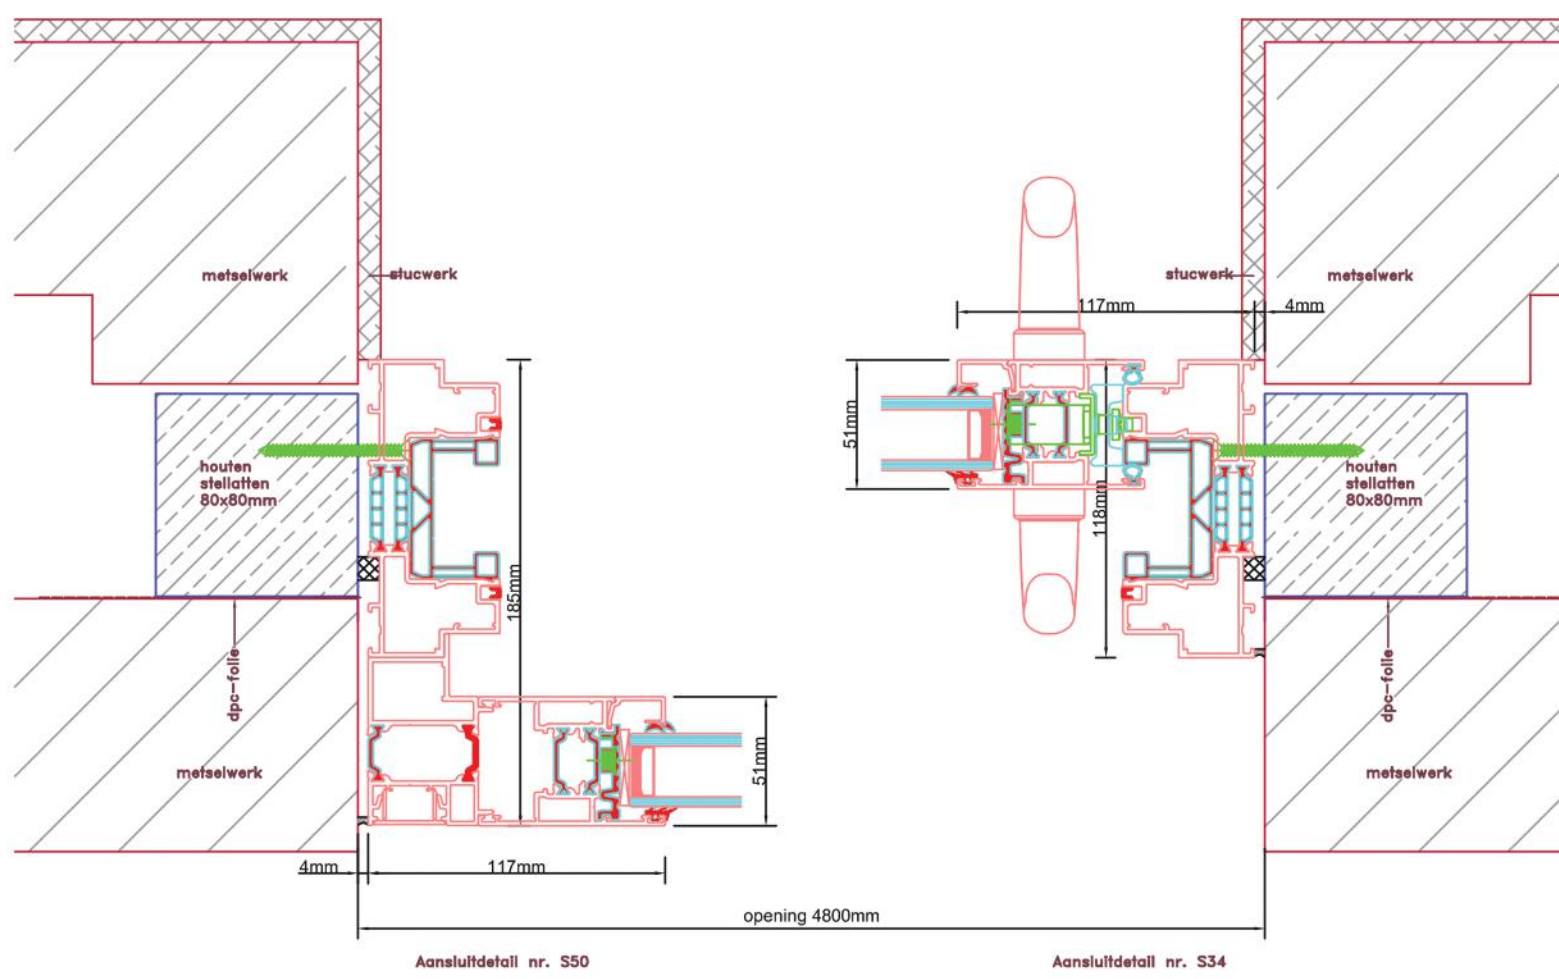

### Standaard schuifpui STD540

Buitenaanzicht

STANDAARD  
PRODUCT

STANDAARD  
PRODUCT

STANDAARD  
PRODUCT

Doorsnedes standaard schuifpui STD540

Doorsnedes standaard schuifpui STD540

KOZIJNMAATWERK.NL

Aansluitdetail nr. S71