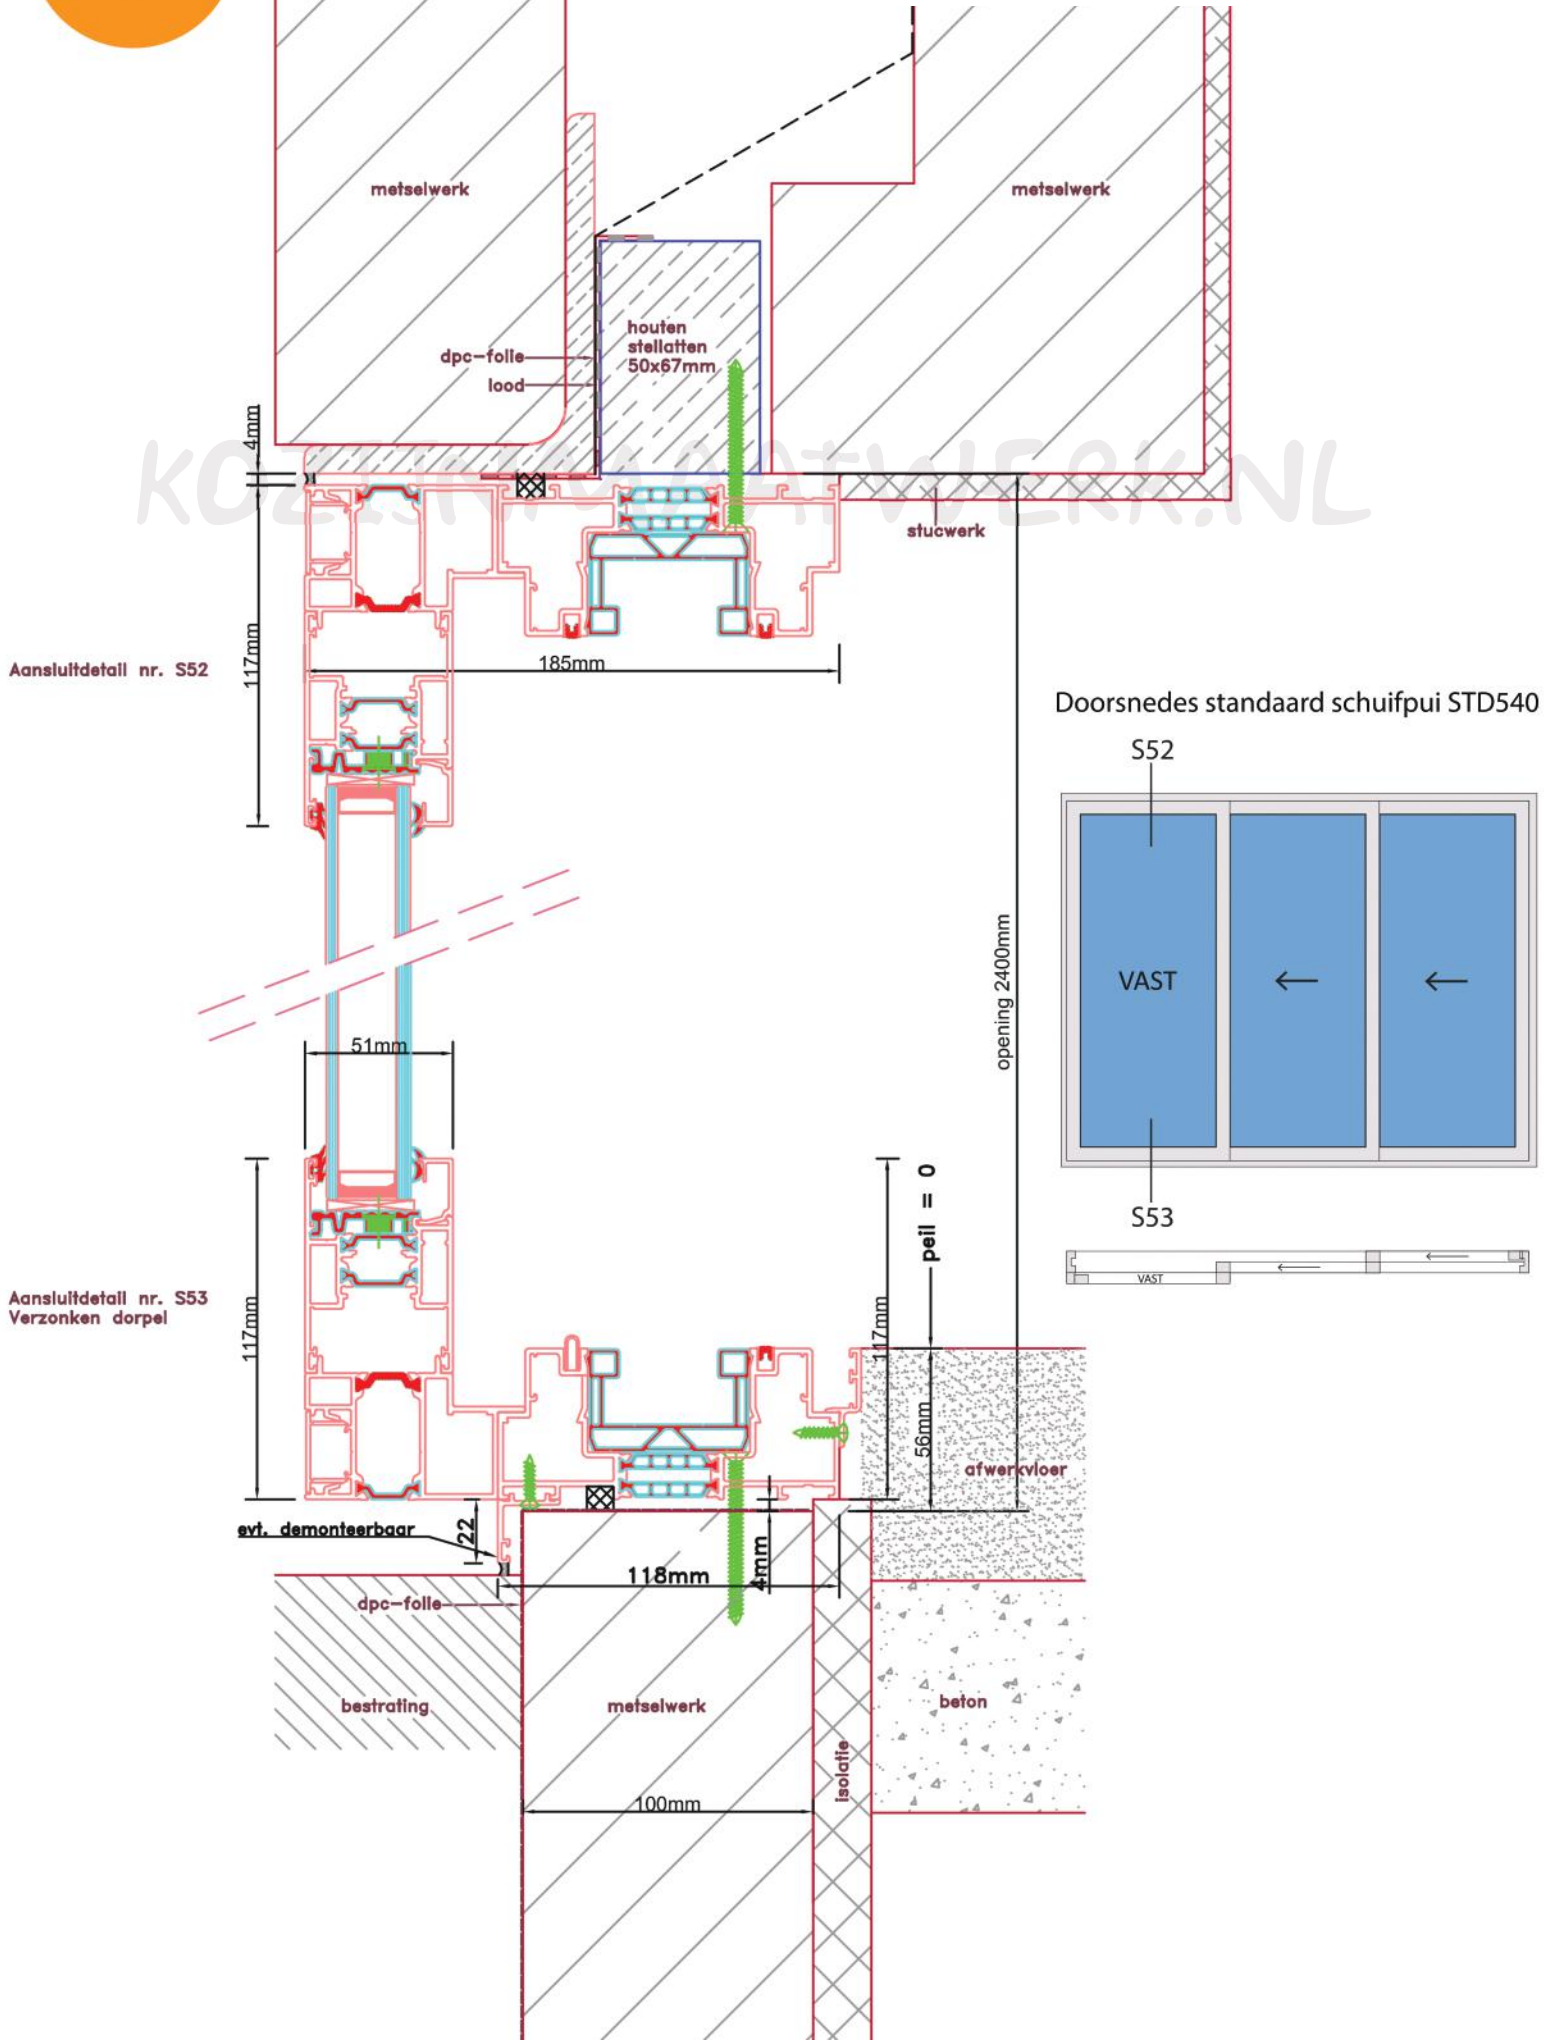

### Standaard schuifpui STD540

Buitenaanzicht

STANDAARD  
PRODUCT

STANDAARD  
PRODUCT

STANDAARD  
PRODUCT

Doorsnedes standaard schuifpui STD540

Doorsnedes standaard schuifpui STD540

KOZIJNMAATWERK.NL

Aansluitdetail nr. S71