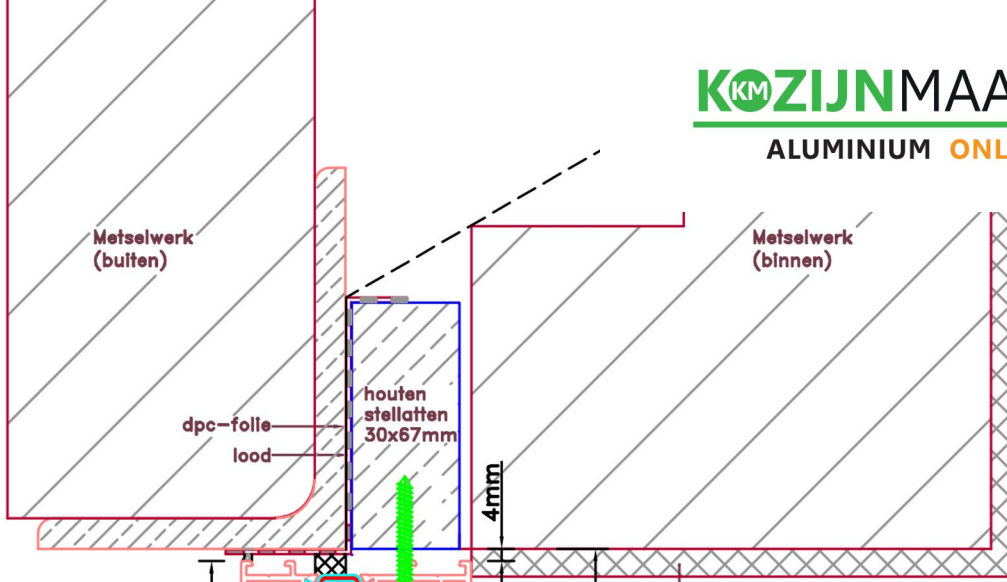

Doorsnedes voor deur V223
binnendraaiend

Aansluitdetail nr. V38

KOZIJNMAATWERK.NL

Doorsnedes voor deur V223
binnendraaiend

Aansluitdetail nr. A60

Doorsnedes voordeur V223
binnendraaiend

KOZIJNMAATWERK.NL

Aansluitdetail nr. K12

Aansluitdetail nr. A35

Doorsnedes voordeur V223
binnendraaiend