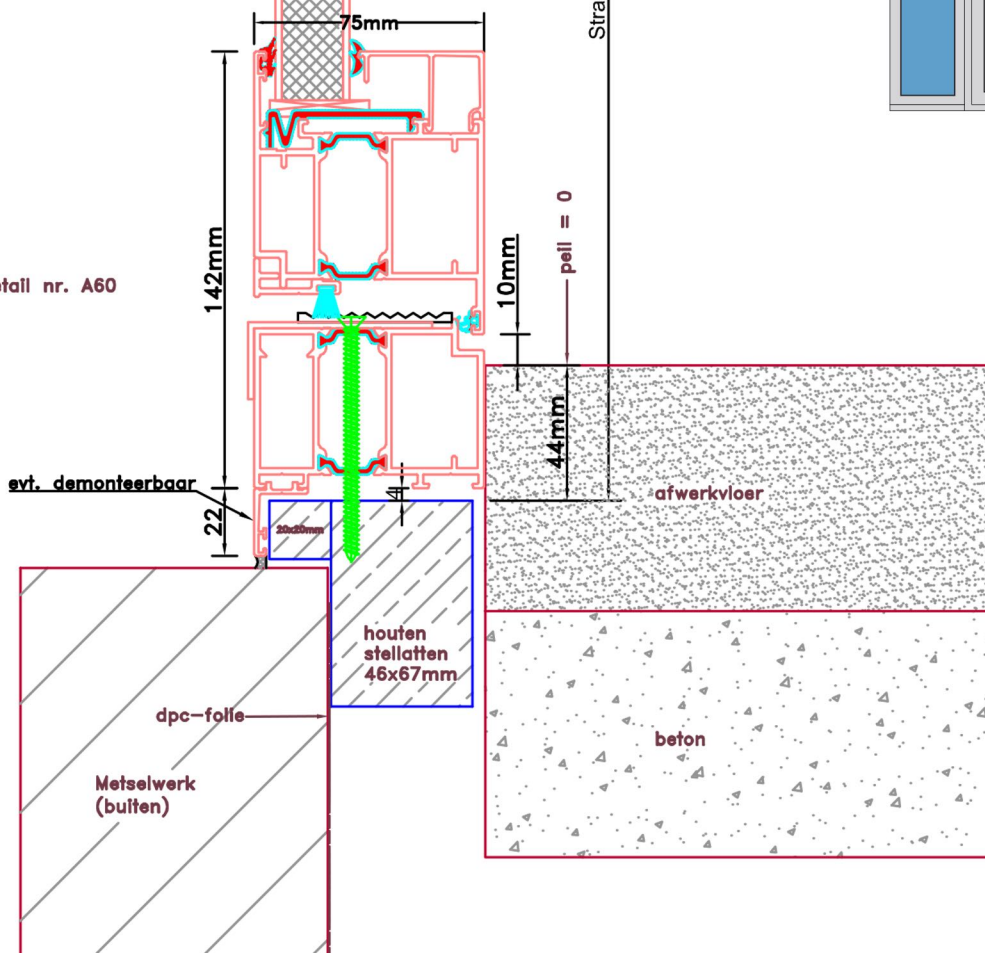

Doorsnedes voor deur V223
binnendraaiend

Aansluitdetail nr. V38

KOZIJNMAATWERK.NL

Doorsnedes voor deur V223
binnendraaiend

Aansluitdetail nr. A60

Doorsnedes voordeur V223
binnendraaiend

KOZIJNMAATWERK.NL

Aansluitdetail nr. K12

Aansluitdetail nr. A35

Doorsnedes voordeur V223
binnendraaiend