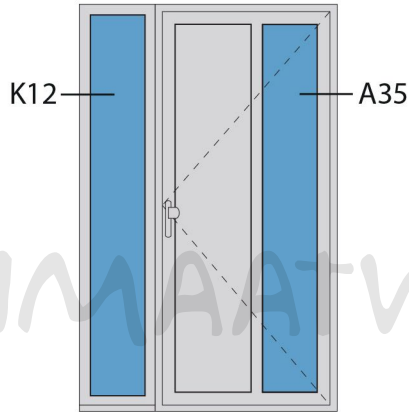

Doorsnedes voor deur V223
binnendraaiend

Aansluitdetail nr. V38

KOZIJNMAATWERK.NL

Doorsnedes voor deur V223
binnendraaiend

Aansluitdetail nr. A60

Doorsnedes voordeur V223
binnendraaiend

KOZIJNMAATWERK.NL

Aansluitdetail nr. K12

Aansluitdetail nr. A35

Doorsnedes voordeur V223
binnendraaiend