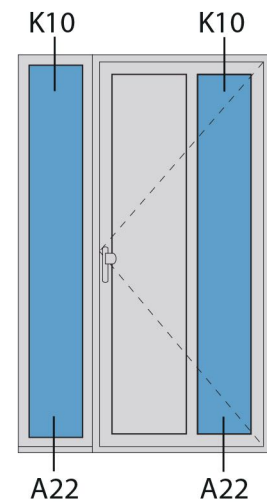

Doorsnedes voor deur V223
binnendraaiend

Aansluitdetail nr. V38

KOZIJNMAATWERK.NL

Doorsnedes voor deur V223
binnendraaiend

Aansluitdetail nr. A60

Doorsnedes voordeur V223
binnendraaiend

KOZIJNMAATWERK.NL

Aansluitdetail nr. K12

Aansluitdetail nr. A35

Doorsnedes voordeur V223
binnendraaiend