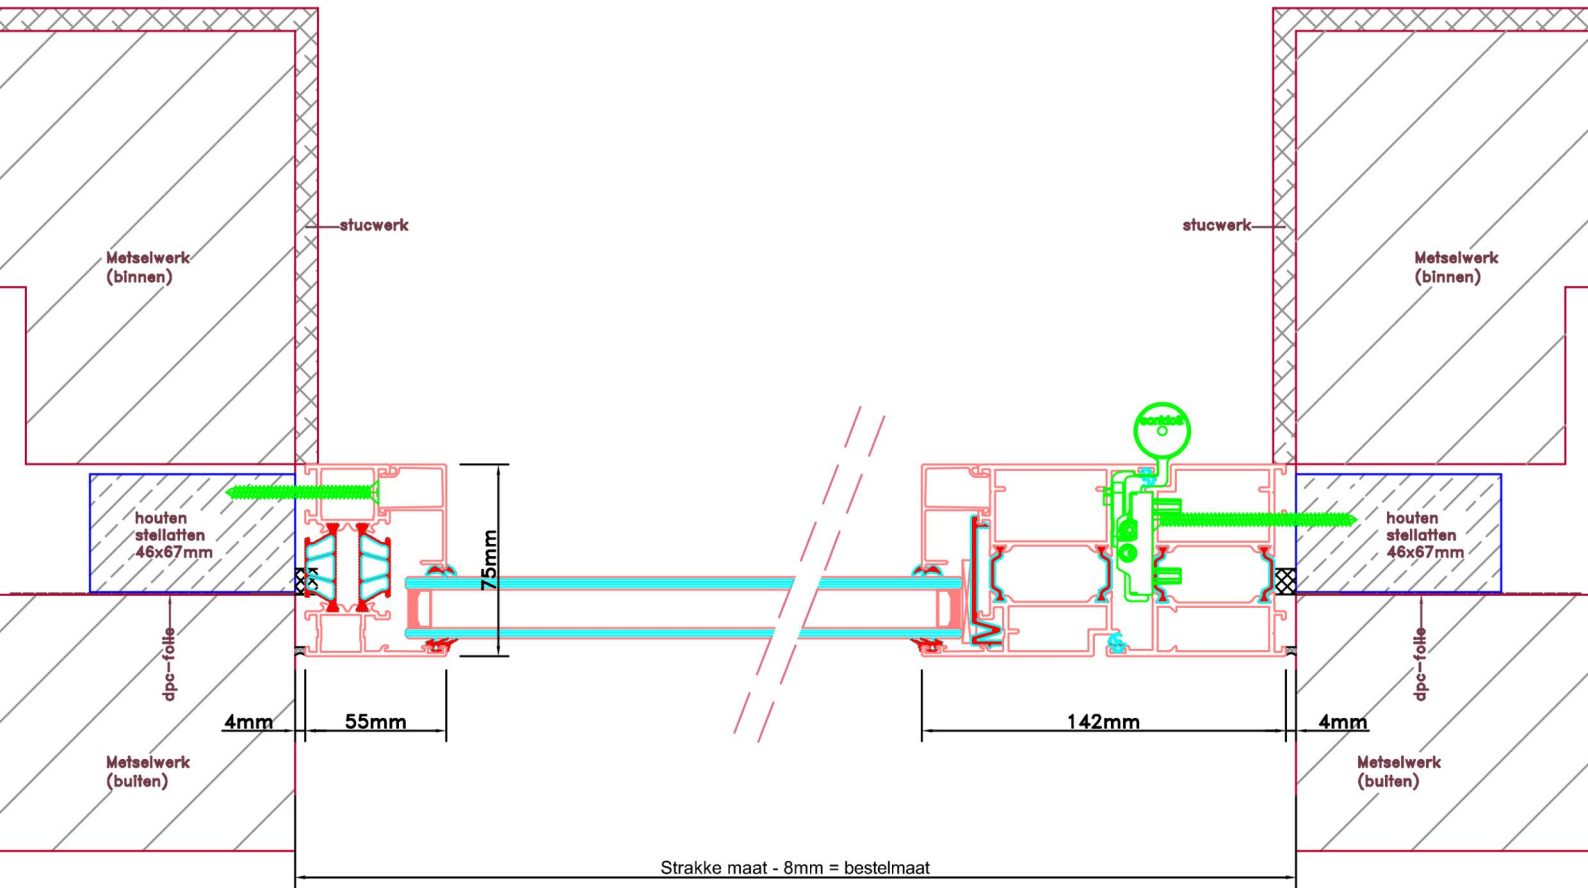

Doorsnedes voor deur V223
binnendraaiend

Aansluitdetail nr. V38

KOZIJNMAATWERK.NL

Doorsnedes voor deur V223
binnendraaiend

Aansluitdetail nr. A60

Doorsnedes voordeur V223
binnendraaiend

KOZIJNMAATWERK.NL

Aansluitdetail nr. K12

Aansluitdetail nr. A35

Doorsnedes voordeur V223
binnendraaiend