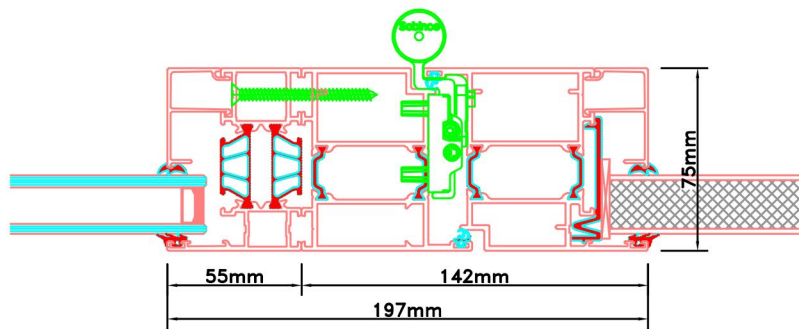

Aansluitdetail nr. V38

Doorsnedes voor deur V222
binnendraaiend

Aansluitdetail nr. A60

Doorsnedes voordeur V222
binnendraaiend

KOZIJNMAATWERK.NL

Aansluitdetail nr. K12

Aansluitdetail nr. K13

Doorsnedes voordeur V222
binnendraaiend

Aansluitdetail nr. V29

Aansluitdetail nr. V31