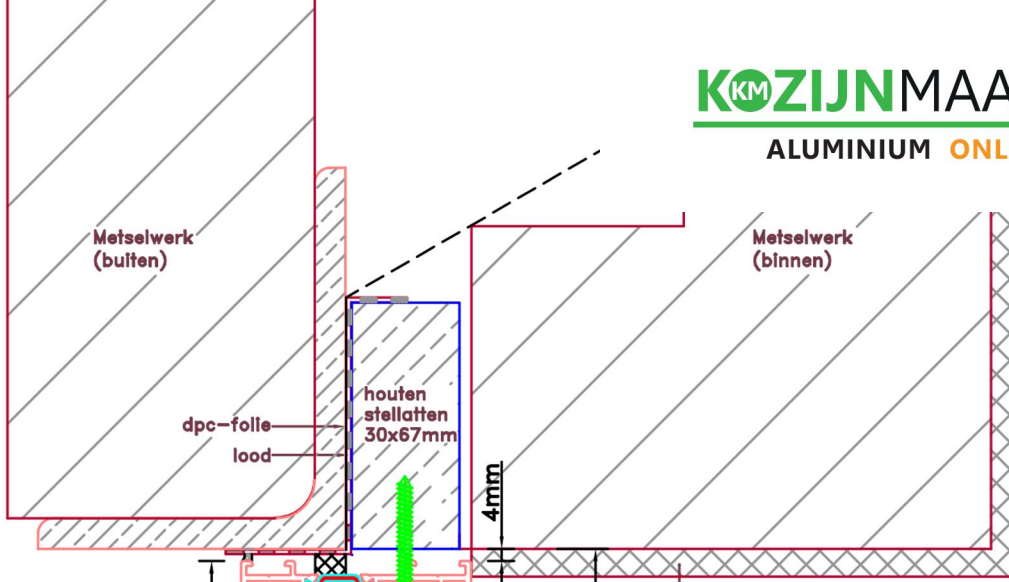

Aansluitdetail nr. V38

Doorsnedes voor deur V222
binnendraaiend

Aansluitdetail nr. A60

Doorsnedes voordeur V222
binnendraaiend

KOZIJNMAATWERK.NL

Aansluitdetail nr. K12

Aansluitdetail nr. K13

Doorsnedes voordeur V222
binnendraaiend

Aansluitdetail nr. V29

Aansluitdetail nr. V31