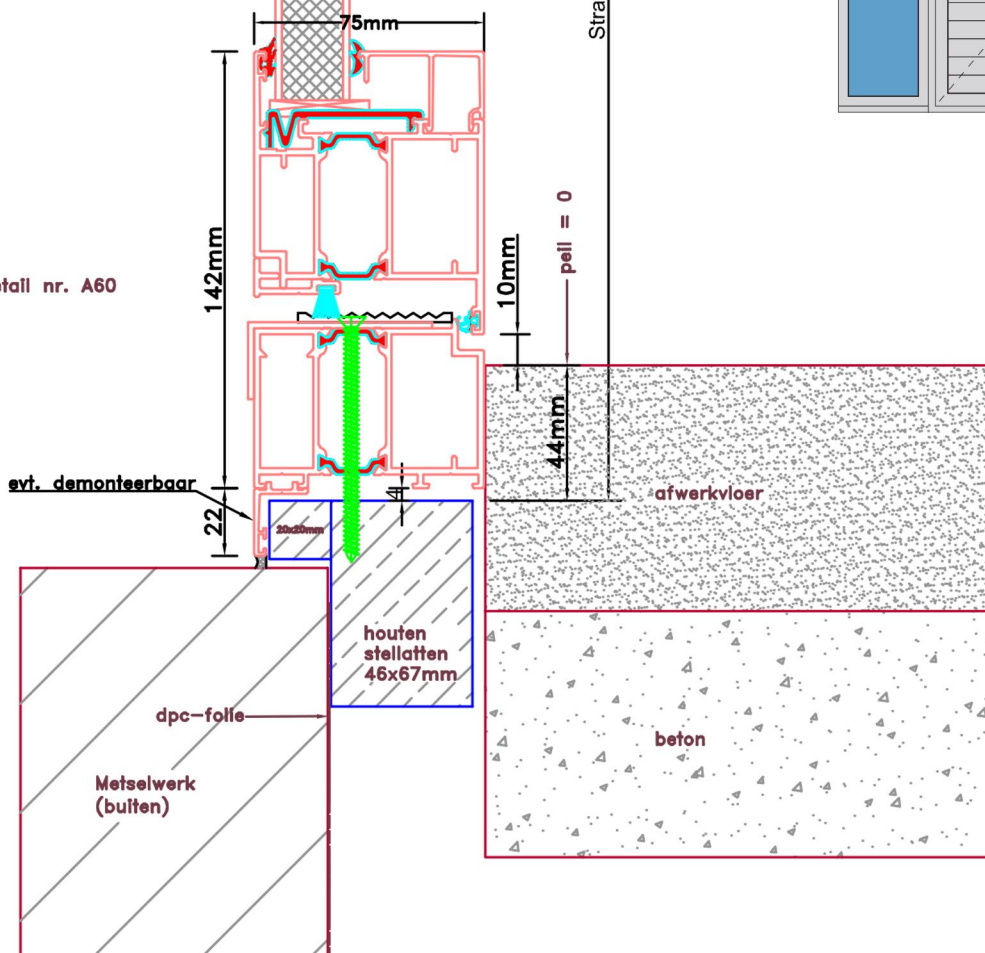

Aansluitdetail nr. V38

Doorsnedes voor deur V222
binnendraaiend

Aansluitdetail nr. A60

Doorsnedes voordeur V222
binnendraaiend

KOZIJNMAATWERK.NL

Aansluitdetail nr. K12

Aansluitdetail nr. K13

Doorsnedes voordeur V222
binnendraaiend

Aansluitdetail nr. V29

Aansluitdetail nr. V31