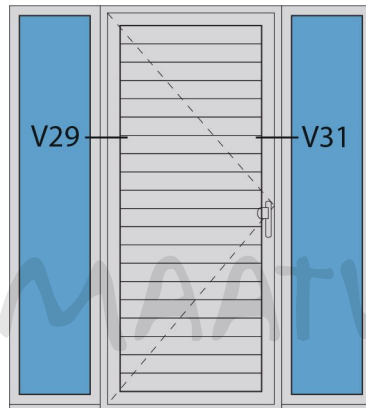

Aansluitdetail nr. V38

Doorsnedes voor deur V222
binnendraaiend

Aansluitdetail nr. A60

Doorsnedes voordeur V222
binnendraaiend

KOZIJNMAATWERK.NL

Aansluitdetail nr. K12

Aansluitdetail nr. K13

Doorsnedes voordeur V222
binnendraaiend