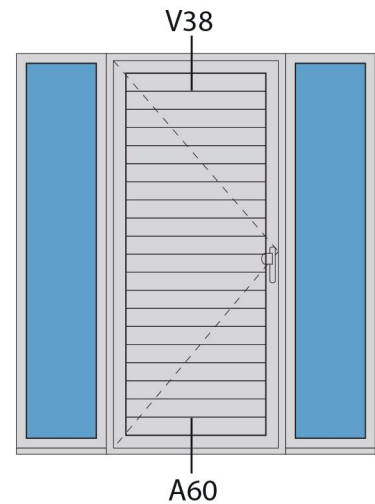

Aansluitdetail nr. V38

Doorsnedes voor deur V222
binnendraaiend

Aansluitdetail nr. A60

Doorsnedes voordeur V222
binnendraaiend

KOZIJNMAATWERK.NL

Aansluitdetail nr. K12

Aansluitdetail nr. K13

Doorsnedes voordeur V222
binnendraaiend