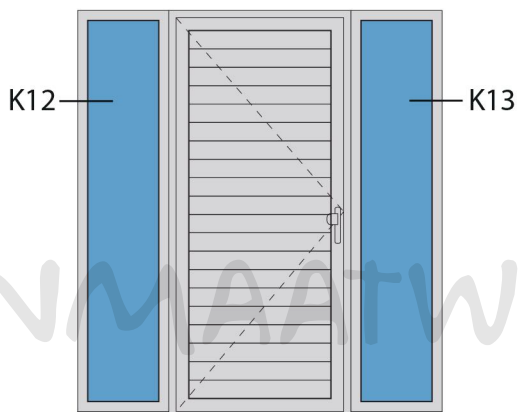

Aansluitdetail nr. V38

Doorsnedes voor deur V222
binnendraaiend

Aansluitdetail nr. A60

Doorsnedes voordeur V222
binnendraaiend

KOZIJNMAATWERK.NL

Aansluitdetail nr. K12

Aansluitdetail nr. K13

Doorsnedes voordeur V222
binnendraaiend