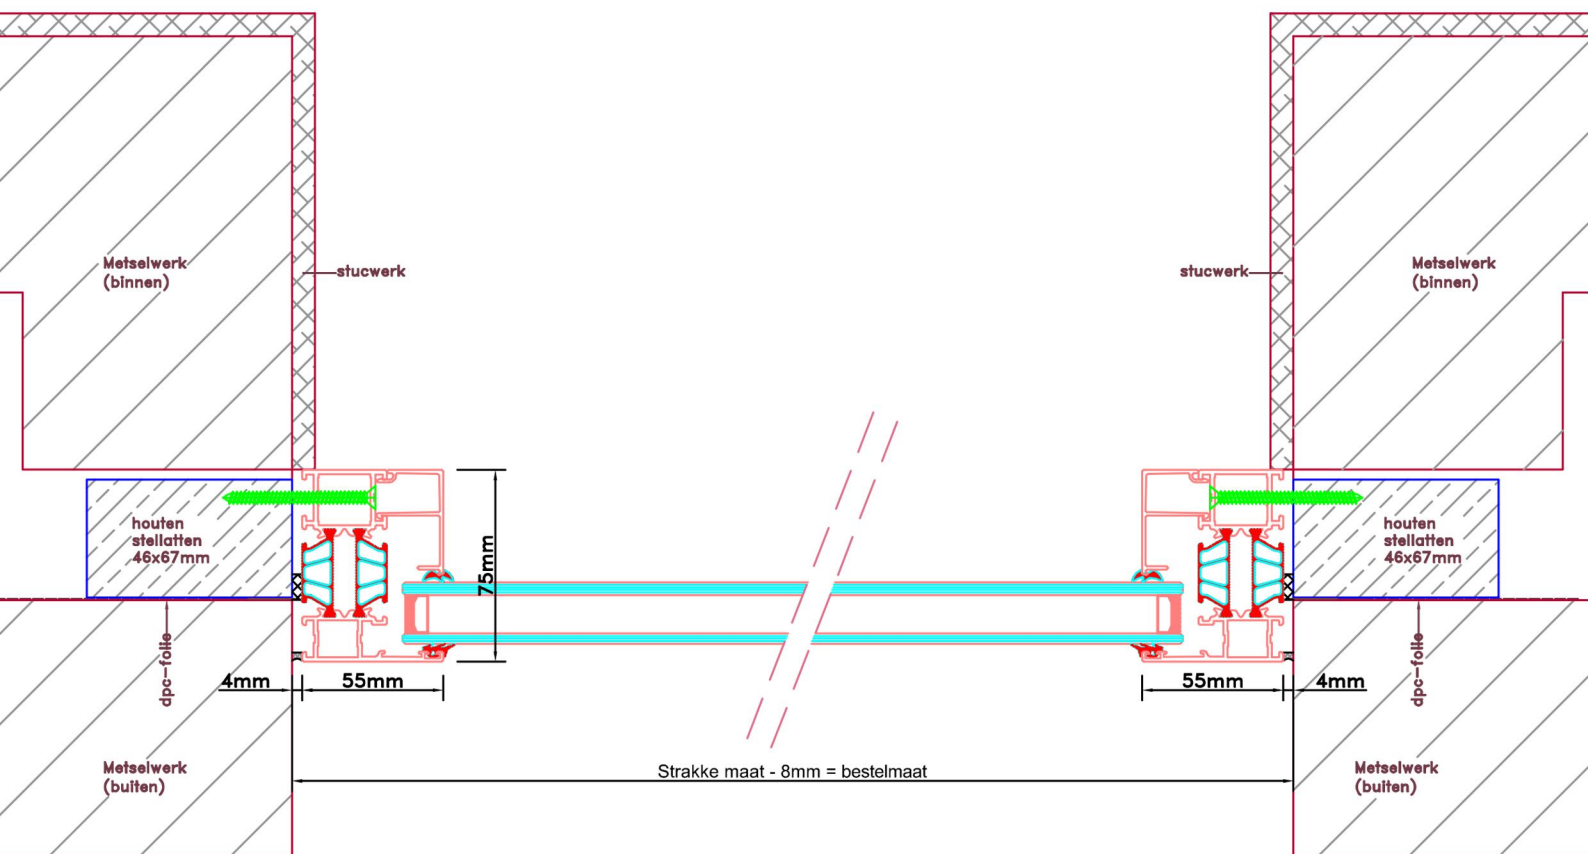

Aansluitdetail nr. V38

Doorsnedes voor deur V222
binnendraaiend

Aansluitdetail nr. A60

Doorsnedes voordeur V222
binnendraaiend

KOZIJNMAATWERK.NL

Aansluitdetail nr. K12

Aansluitdetail nr. K13

Doorsnedes voordeur V222
binnendraaiend

Aansluitdetail nr. V29

Aansluitdetail nr. V31