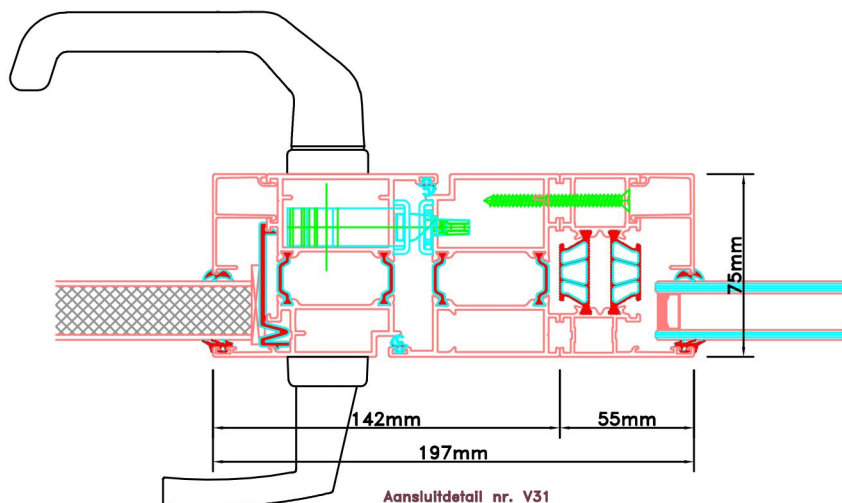

Aansluitdetail nr. V38

Doorsnedes voor deur V222
binnendraaiend

Aansluitdetail nr. A60

Doorsnedes voordeur V222
binnendraaiend

KOZIJNMAATWERK.NL

Aansluitdetail nr. K12

Aansluitdetail nr. K13

Doorsnedes voordeur V222
binnendraaiend

Aansluitdetail nr. V29

Aansluitdetail nr. V31