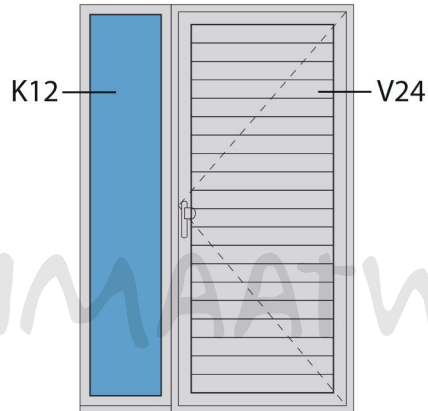

Aansluitdetail nr. V38

Doorsnedes voordeur V217
binnendraaiend

Aansluitdetail nr. A60

Doorsnedes voordeur V217
binnendraaiend

KOZIJNMAATWERK.NL

Aansluitdetail nr. K12

Aansluitdetail nr. V24

Doorsnedes voordeur V217
binnendraaiend