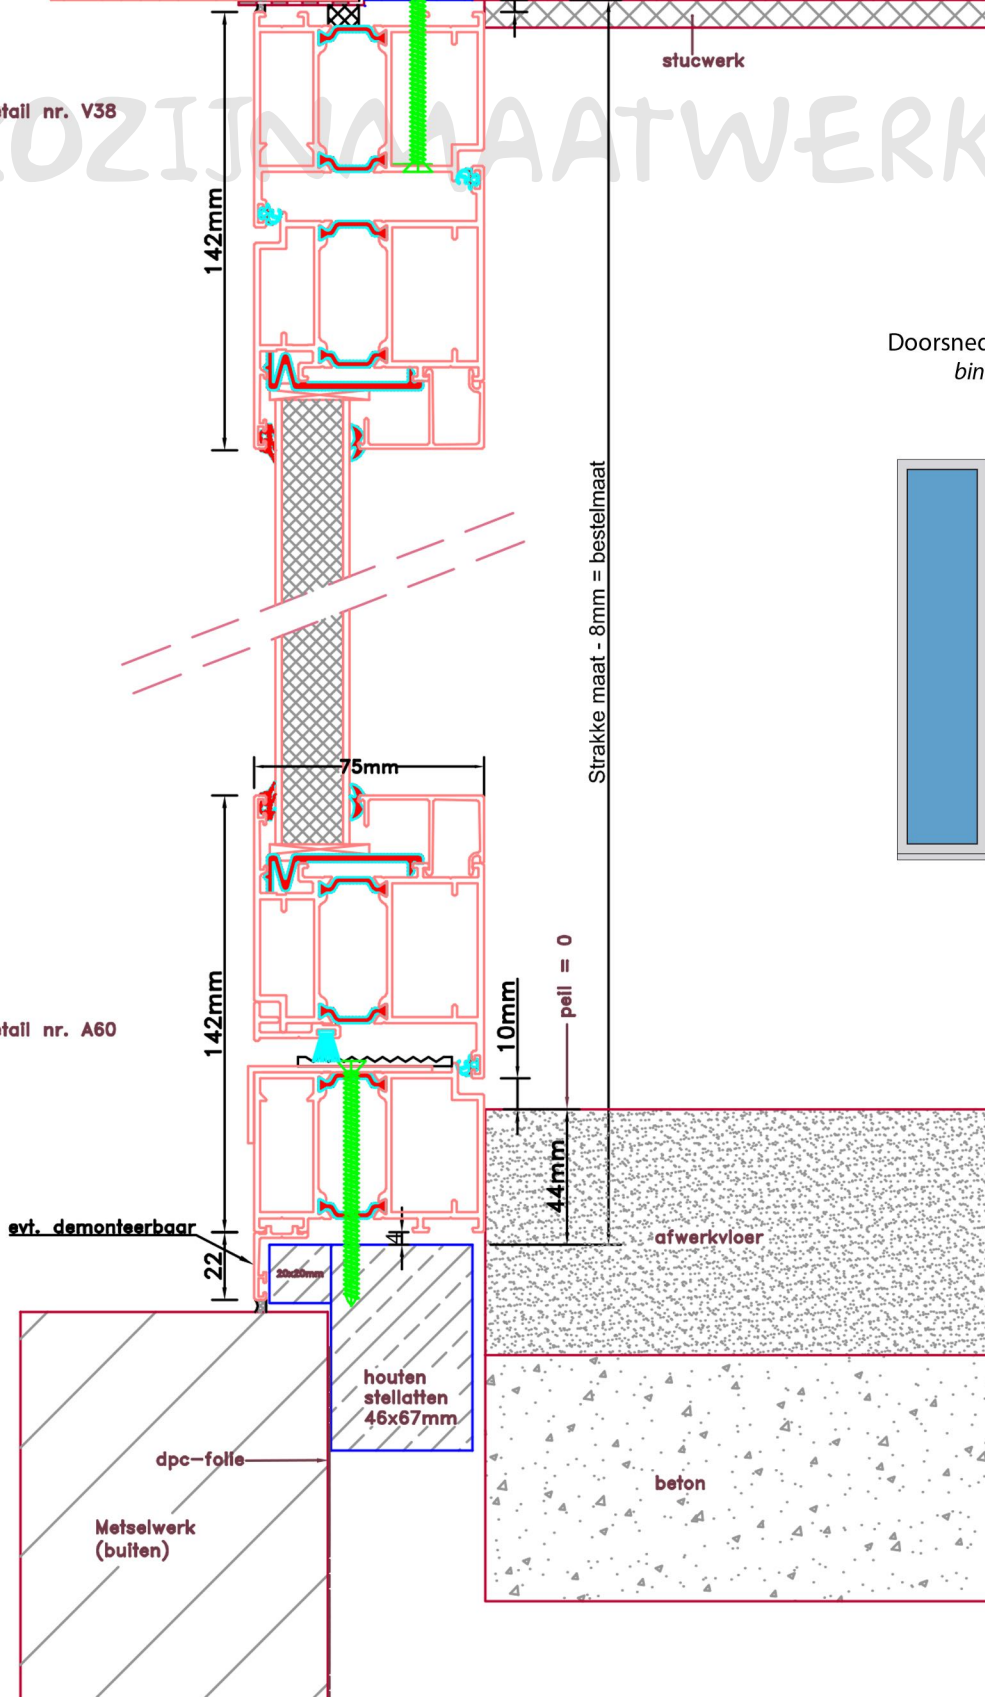

Aansluitdetail nr. V38

Doorsnedes voordeur V217
binnendraaiend

Aansluitdetail nr. A60

Doorsnedes voordeur V217
binnendraaiend

KOZIJNMAATWERK.NL

Aansluitdetail nr. K12

Aansluitdetail nr. V24

Doorsnedes voordeur V217
binnendraaiend