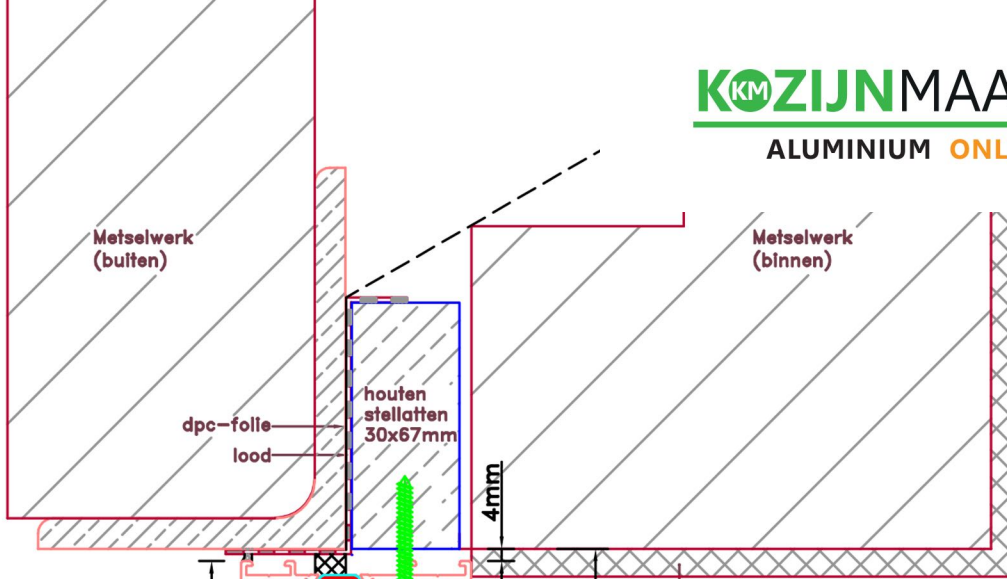

Aansluitdetail nr. V38

Doorsnedes voordeur V217
binnendraaiend

Aansluitdetail nr. A60

Doorsnedes voordeur V217
binnendraaiend

KOZIJNMAATWERK.NL

Aansluitdetail nr. K12

Aansluitdetail nr. V24

Doorsnedes voordeur V217
binnendraaiend