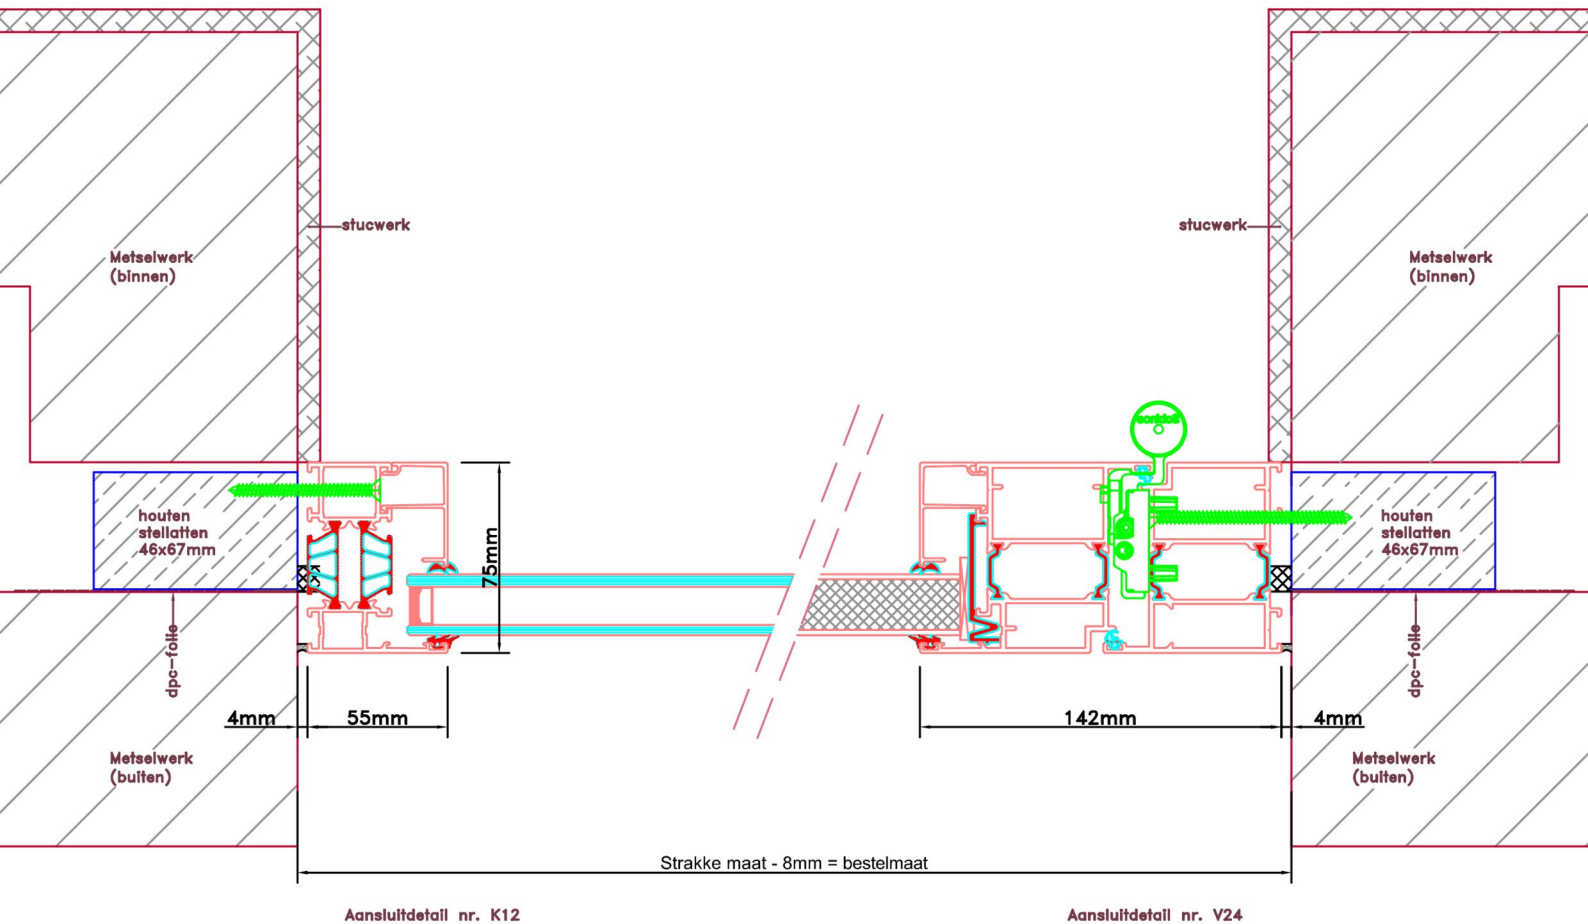

Aansluitdetail nr. V38

Doorsnedes voordeur V217
binnendraaiend

Aansluitdetail nr. A60

Doorsnedes voordeur V217
binnendraaiend

KOZIJNMAATWERK.NL

Aansluitdetail nr. K12

Aansluitdetail nr. V24

Doorsnedes voordeur V217
binnendraaiend