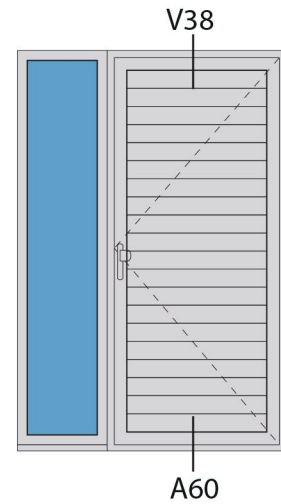

Aansluitdetail nr. V38

Doorsnedes voordeur V217
binnendraaiend

Aansluitdetail nr. A60

Doorsnedes voordeur V217
binnendraaiend

KOZIJNMAATWERK.NL

Aansluitdetail nr. K12

Aansluitdetail nr. V24

Doorsnedes voordeur V217
binnendraaiend