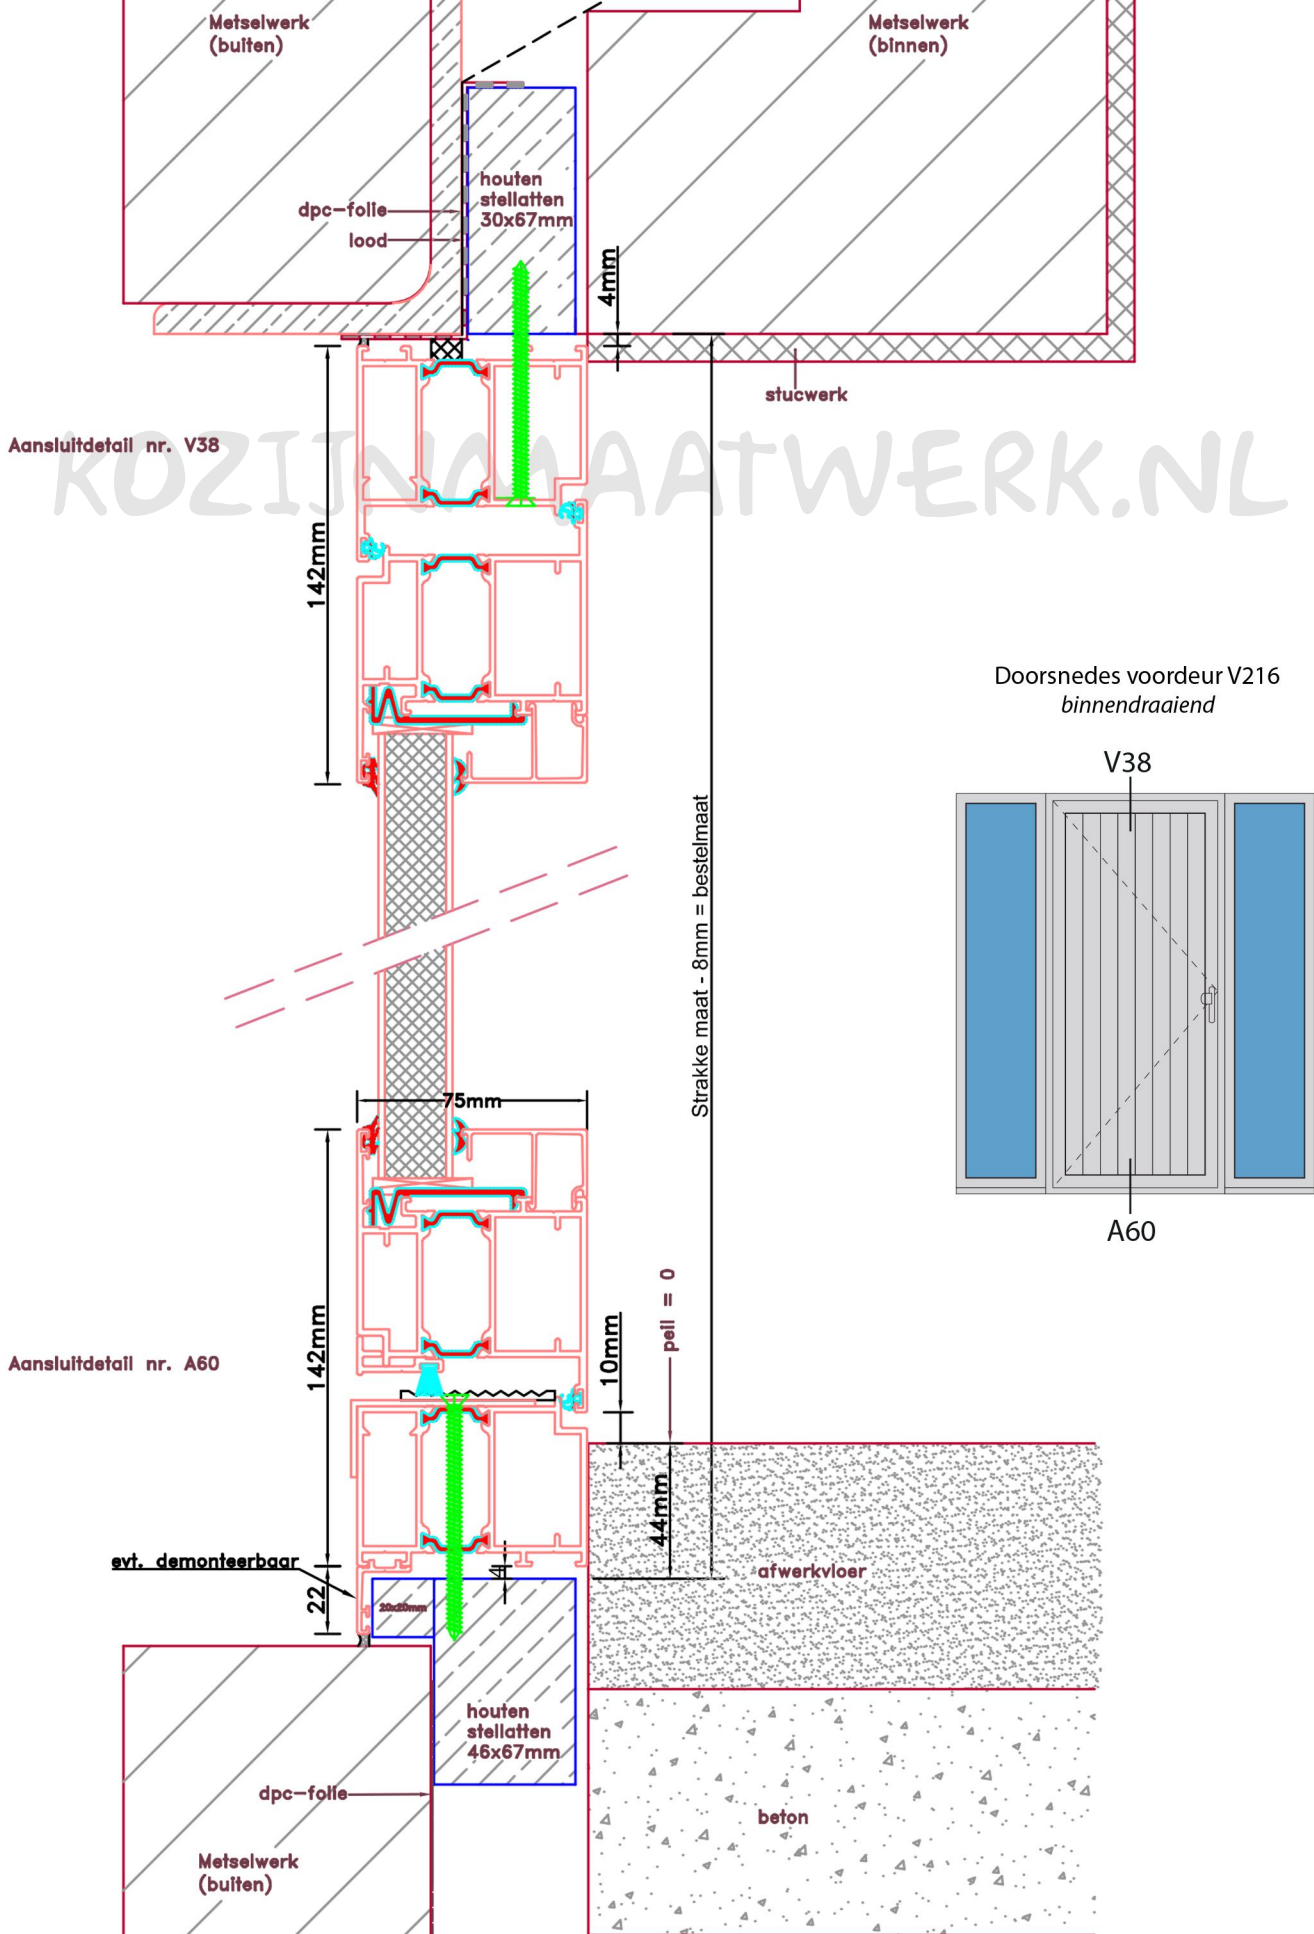

Aansluitdetail nr. K10

Aansluitdetail nr. A22

Doorsnedes voor deur V216
binnendraaiend

Doorsnedes voordeur V216
binnendraaiend

KOZIJNMAATWERK.NL

Aansluitdetail nr. K12

Aansluitdetail nr. K13

Doorsnedes voordeur V216
binnendraaiend