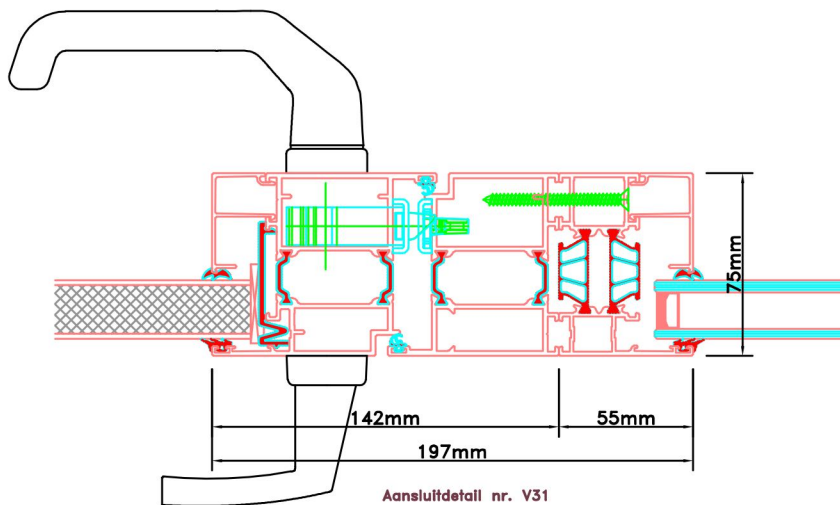

Aansluitdetail nr. V31