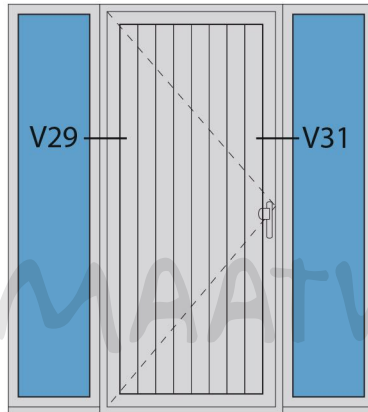

Aansluitdetail nr. K10

Aansluitdetail nr. A22

Doorsnedes voor deur V216
binnendraaiend

Doorsnedes voordeur V216
binnendraaiend

KOZIJNMAATWERK.NL

Aansluitdetail nr. K12

Aansluitdetail nr. K13

Doorsnedes voordeur V216
binnendraaiend