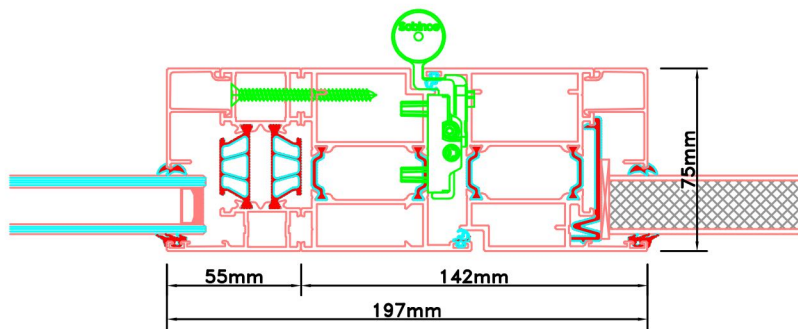

Aansluitdetail nr. V29