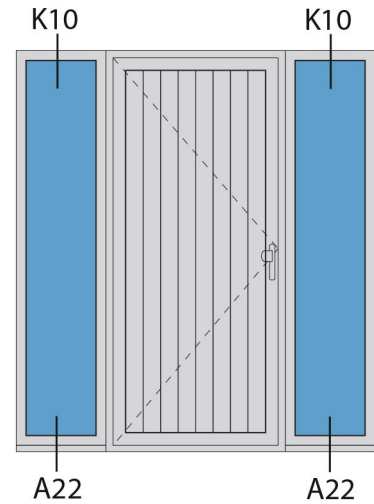

Aansluitdetail nr. K10

Aansluitdetail nr. A22

Doorsnedes voor deur V216
binnendraaiend

Doorsnedes voordeur V216
binnendraaiend

KOZIJNMAATWERK.NL

Aansluitdetail nr. K12

Aansluitdetail nr. K13

Doorsnedes voordeur V216
binnendraaiend