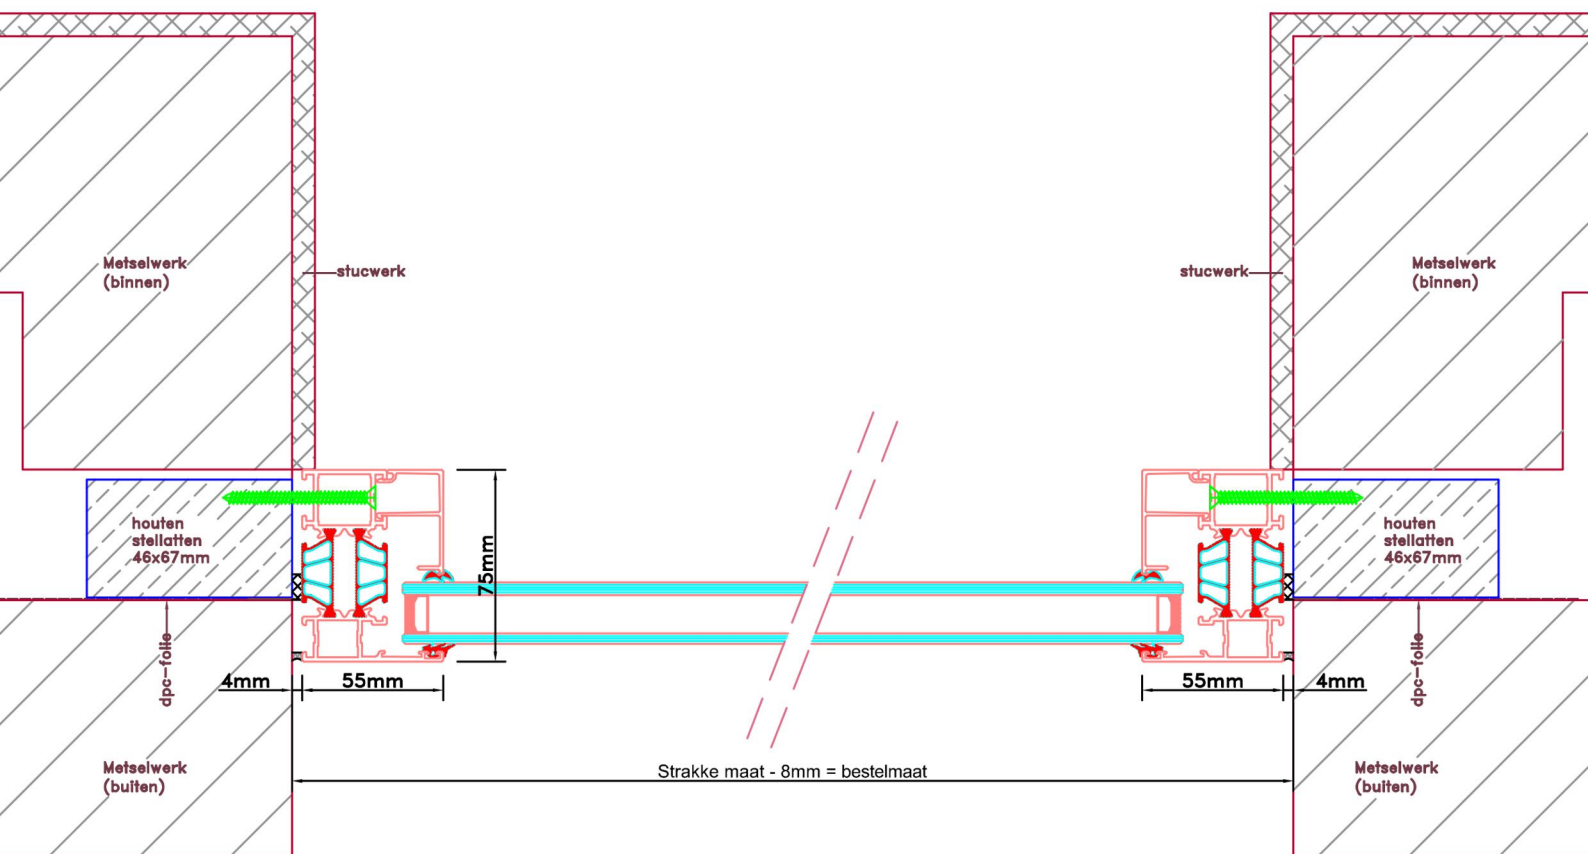

Aansluitdetail nr. K10

Aansluitdetail nr. A22

Doorsnedes voor deur V216
binnendraaiend

Doorsnedes voordeur V216
binnendraaiend

KOZIJNMAATWERK.NL

Aansluitdetail nr. K12

Aansluitdetail nr. K13

Doorsnedes voordeur V216
binnendraaiend