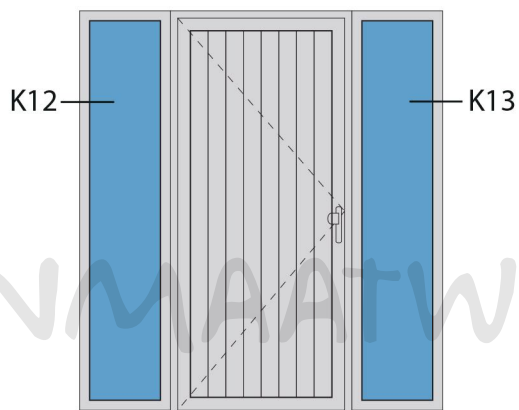

Aansluitdetail nr. K10

Aansluitdetail nr. A22

Doorsnedes voor deur V216
binnendraaiend

Doorsnedes voordeur V216
binnendraaiend

KOZIJNMAATWERK.NL

Aansluitdetail nr. K12

Aansluitdetail nr. K13

Doorsnedes voordeur V216
binnendraaiend