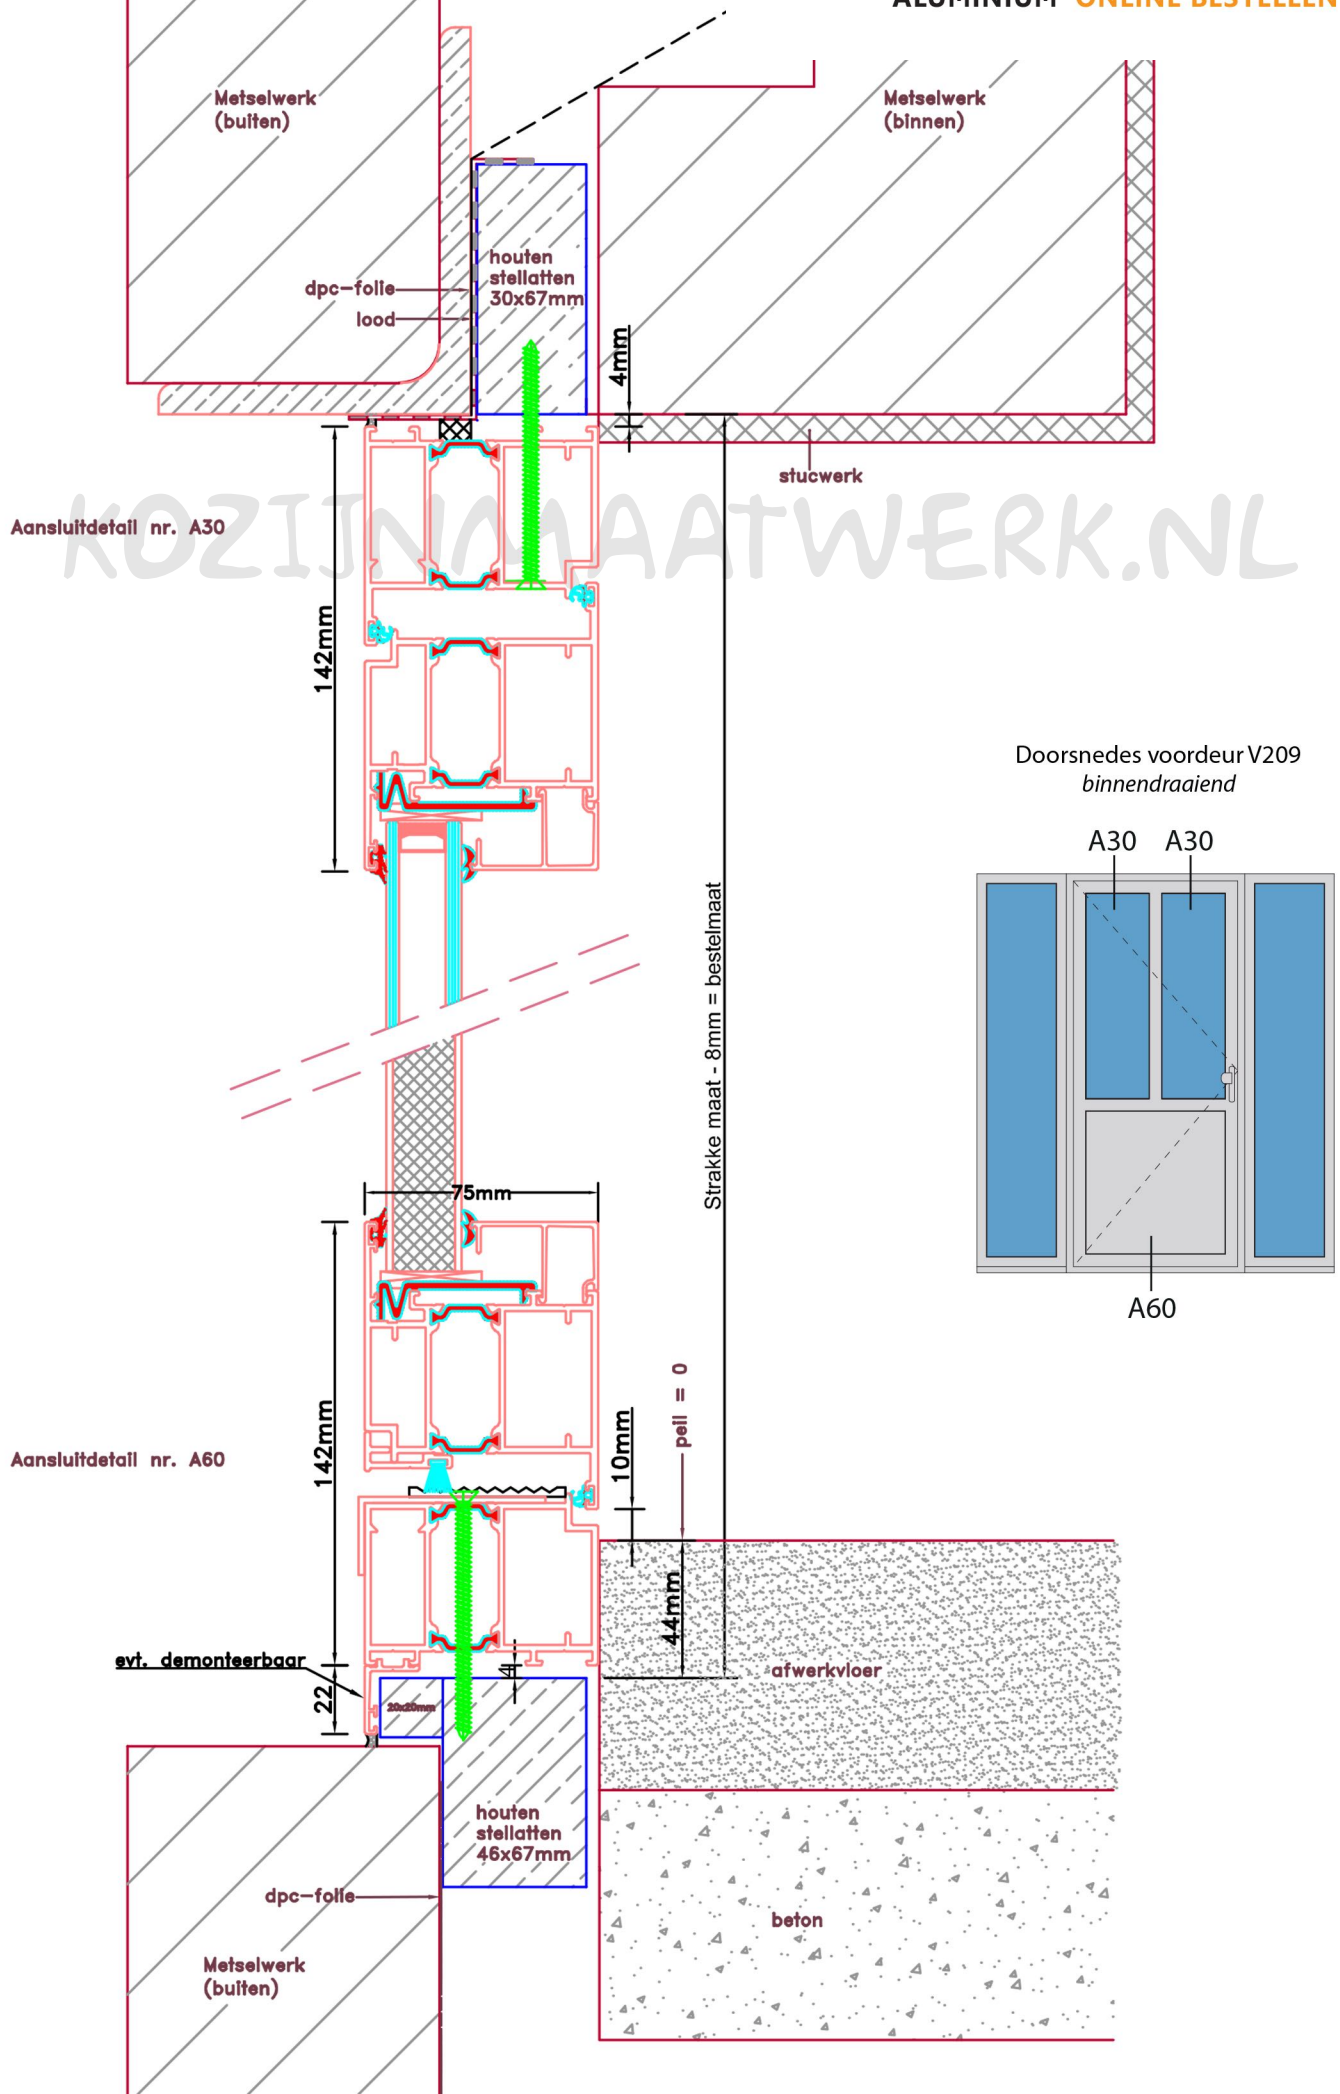

Doorsnedes voordeur V209 binnendraaiend

Doorsnedes voordeur V209
binnendraaiend

KOZIJNMAATWERK.NL

Aansluitdetail nr. K12

Aansluitdetail nr. K13

Doorsnedes voordeur V209
binnendraaiend

Aansluitdetail nr. A38

Aansluitdetail nr. K14

Aansluitdetail nr. V40

Aansluitdetail nr. A51