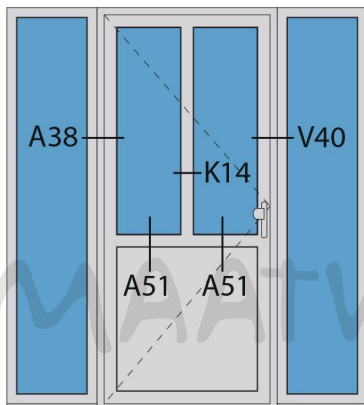

Doorsnedes voordeur V209 binnendraaiend

Doorsnedes voordeur V209
binnendraaiend

KOZIJNMAATWERK.NL

Aansluitdetail nr. K12

Aansluitdetail nr. K13

Doorsnedes voordeur V209
binnendraaiend

Aansluitdetail nr. A38

Aansluitdetail nr. K14

Aansluitdetail nr. V40

Aansluitdetail nr. A51