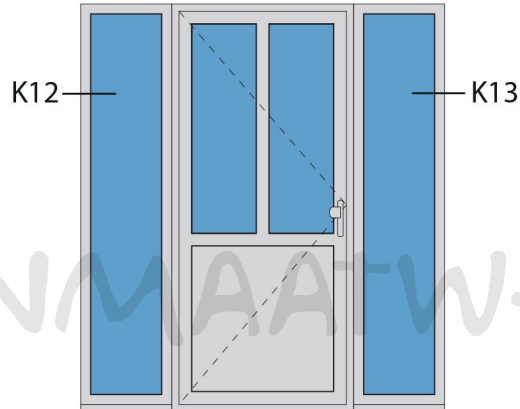

Doorsnedes voordeur V209 binnendraaiend

Doorsnedes voordeur V209
binnendraaiend

KOZIJNMAATWERK.NL

Aansluitdetail nr. K12

Aansluitdetail nr. K13

Doorsnedes voordeur V209
binnendraaiend

Aansluitdetail nr. A38