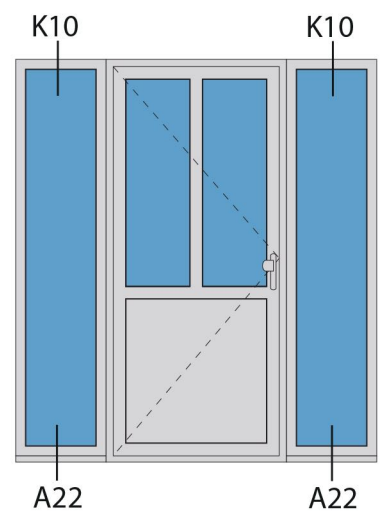

Doorsnedes voordeur V209 binnendraaiend

Doorsnedes voordeur V209
binnendraaiend

KOZIJNMAATWERK.NL

Aansluitdetail nr. K12

Aansluitdetail nr. K13

Doorsnedes voordeur V209
binnendraaiend

Aansluitdetail nr. A38