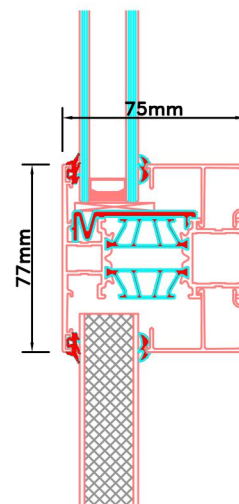

Doorsnedes voordeur V209 binnendraaiend

Doorsnedes voordeur V209
binnendraaiend

KOZIJNMAATWERK.NL

Aansluitdetail nr. K12

Aansluitdetail nr. K13

Doorsnedes voordeur V209
binnendraaiend

Aansluitdetail nr. A38

Aansluitdetail nr. K14

Aansluitdetail nr. V40

Aansluitdetail nr. A51