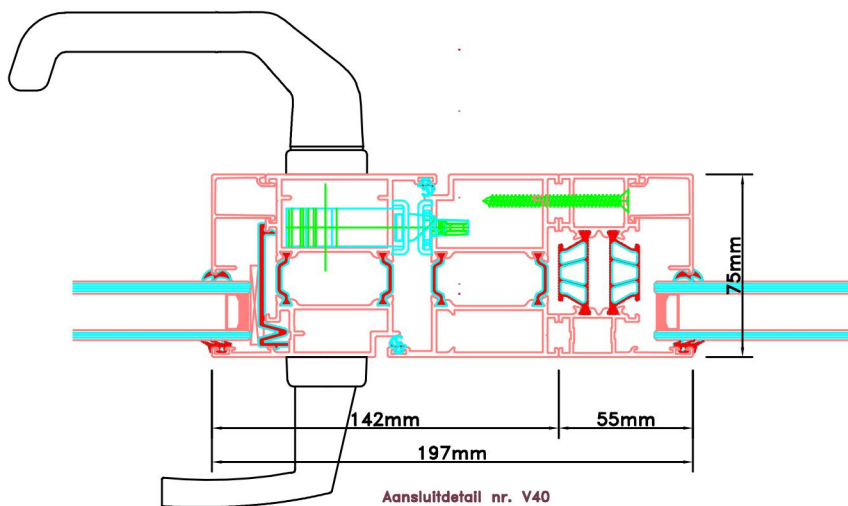

Doorsnedes voordeur V209 binnendraaiend

Doorsnedes voordeur V209
binnendraaiend

KOZIJNMAATWERK.NL

Aansluitdetail nr. K12

Aansluitdetail nr. K13

Doorsnedes voordeur V209
binnendraaiend

Aansluitdetail nr. A38

Aansluitdetail nr. K14

Aansluitdetail nr. V40

Aansluitdetail nr. A51