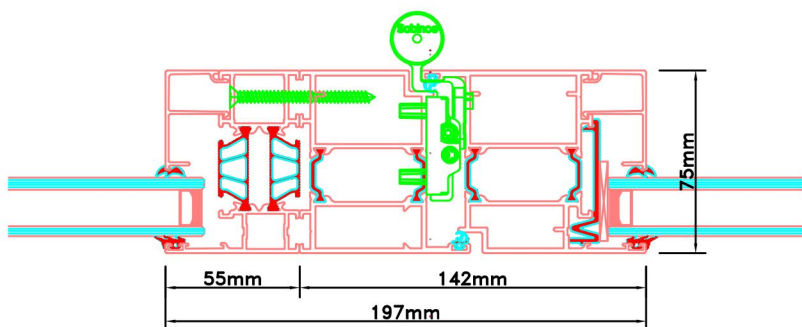

Doorsnedes voordeur V209 binnendraaiend

Doorsnedes voordeur V209
binnendraaiend

KOZIJNMAATWERK.NL

Aansluitdetail nr. K12

Aansluitdetail nr. K13

Doorsnedes voordeur V209
binnendraaiend

Aansluitdetail nr. A38

Aansluitdetail nr. K14

Aansluitdetail nr. V40

Aansluitdetail nr. A51