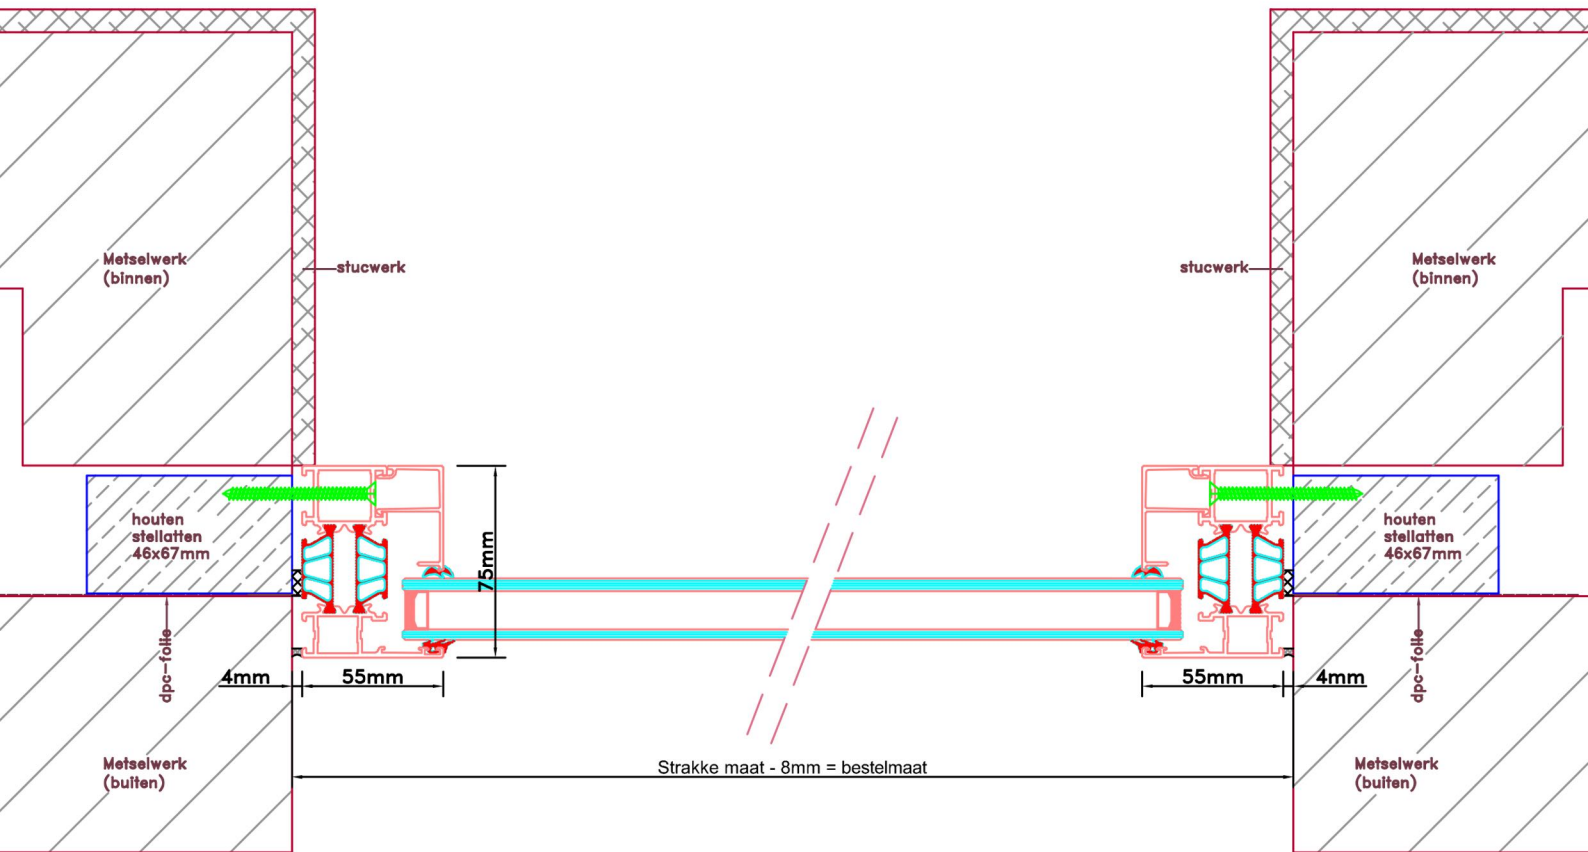

Doorsnedes voordeur V209 binnendraaiend

Doorsnedes voordeur V209
binnendraaiend

KOZIJNMAATWERK.NL

Aansluitdetail nr. K12

Aansluitdetail nr. K13

Doorsnedes voordeur V209
binnendraaiend

Aansluitdetail nr. A38

Aansluitdetail nr. K14

Aansluitdetail nr. V40

Aansluitdetail nr. A51