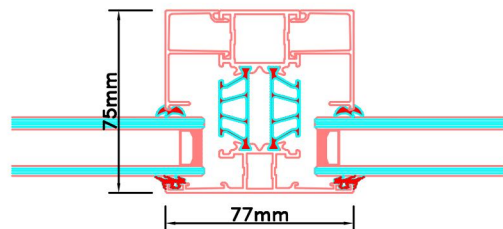

Doorsnedes voordeur V209 binnendraaiend

Doorsnedes voordeur V209
binnendraaiend

KOZIJNMAATWERK.NL

Aansluitdetail nr. K12

Aansluitdetail nr. K13

Doorsnedes voordeur V209
binnendraaiend

Aansluitdetail nr. A38

Aansluitdetail nr. K14

Aansluitdetail nr. V40

Aansluitdetail nr. A51