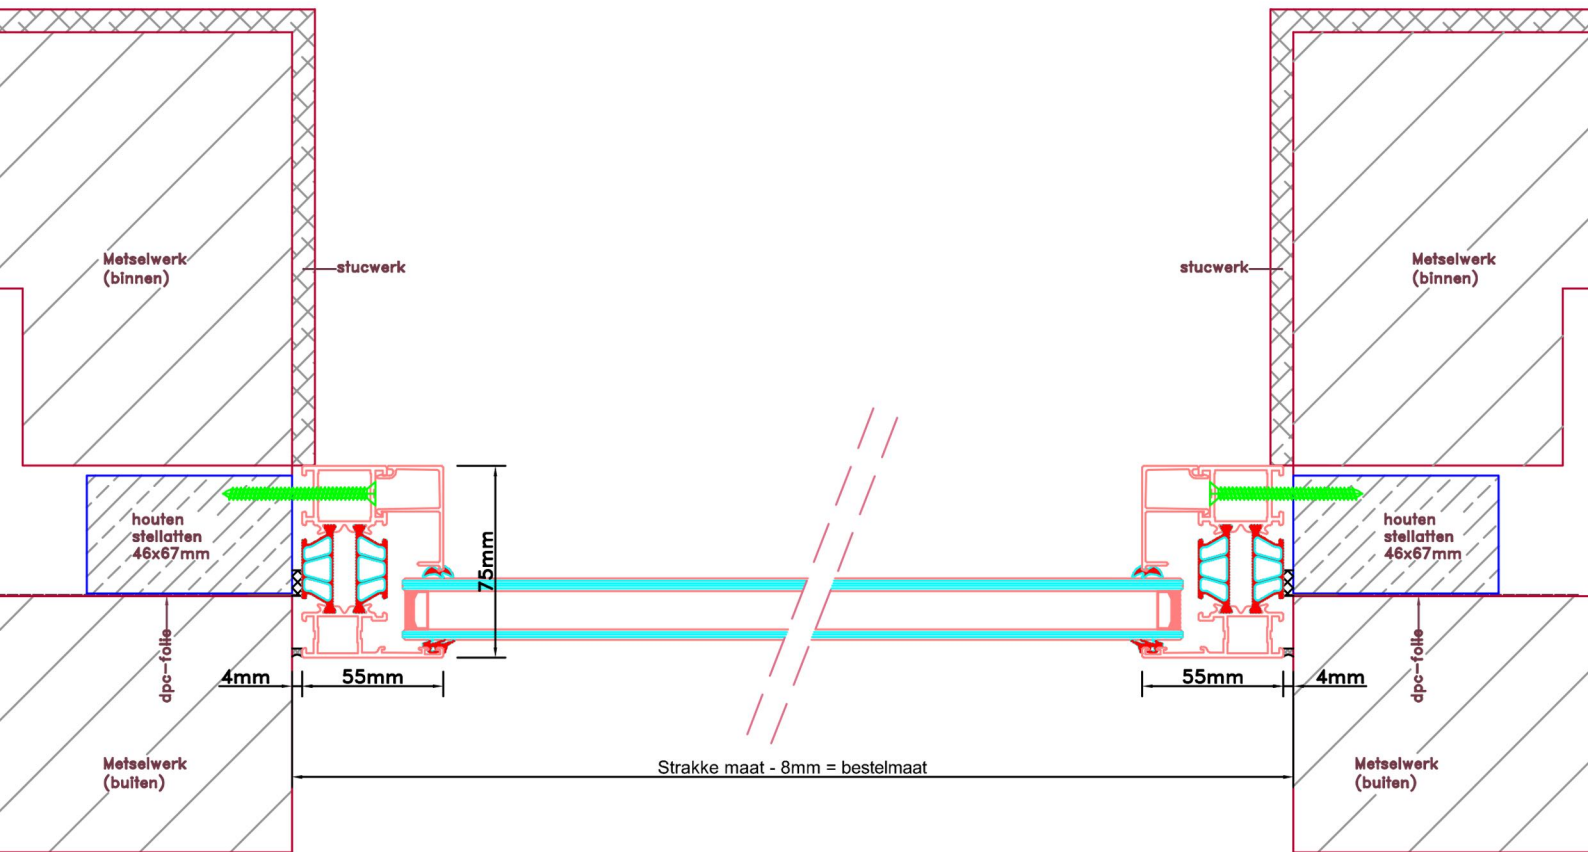

Doorsnedes voordeur V207  
binnendraaiend

KOZIJNMAATWERK.NL

Aansluitdetail nr. K12

Aansluitdetail nr. K13

Doorsnedes voordeur V207  
binnendraaiend

KOZIJNMAATWERK.NL