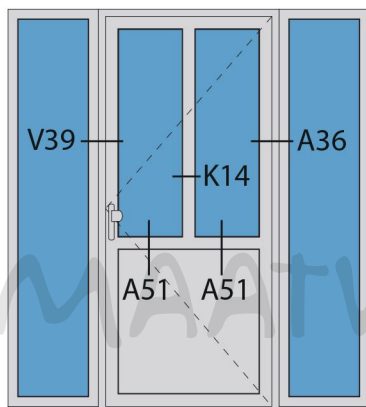

Doorsnedes voordeur V207  
binnendraaiend

KOZIJNMAATWERK.NL

Aansluitdetail nr. K12

Aansluitdetail nr. K13

Doorsnedes voordeur V207  
binnendraaiend

KOZIJNMAATWERK.NL