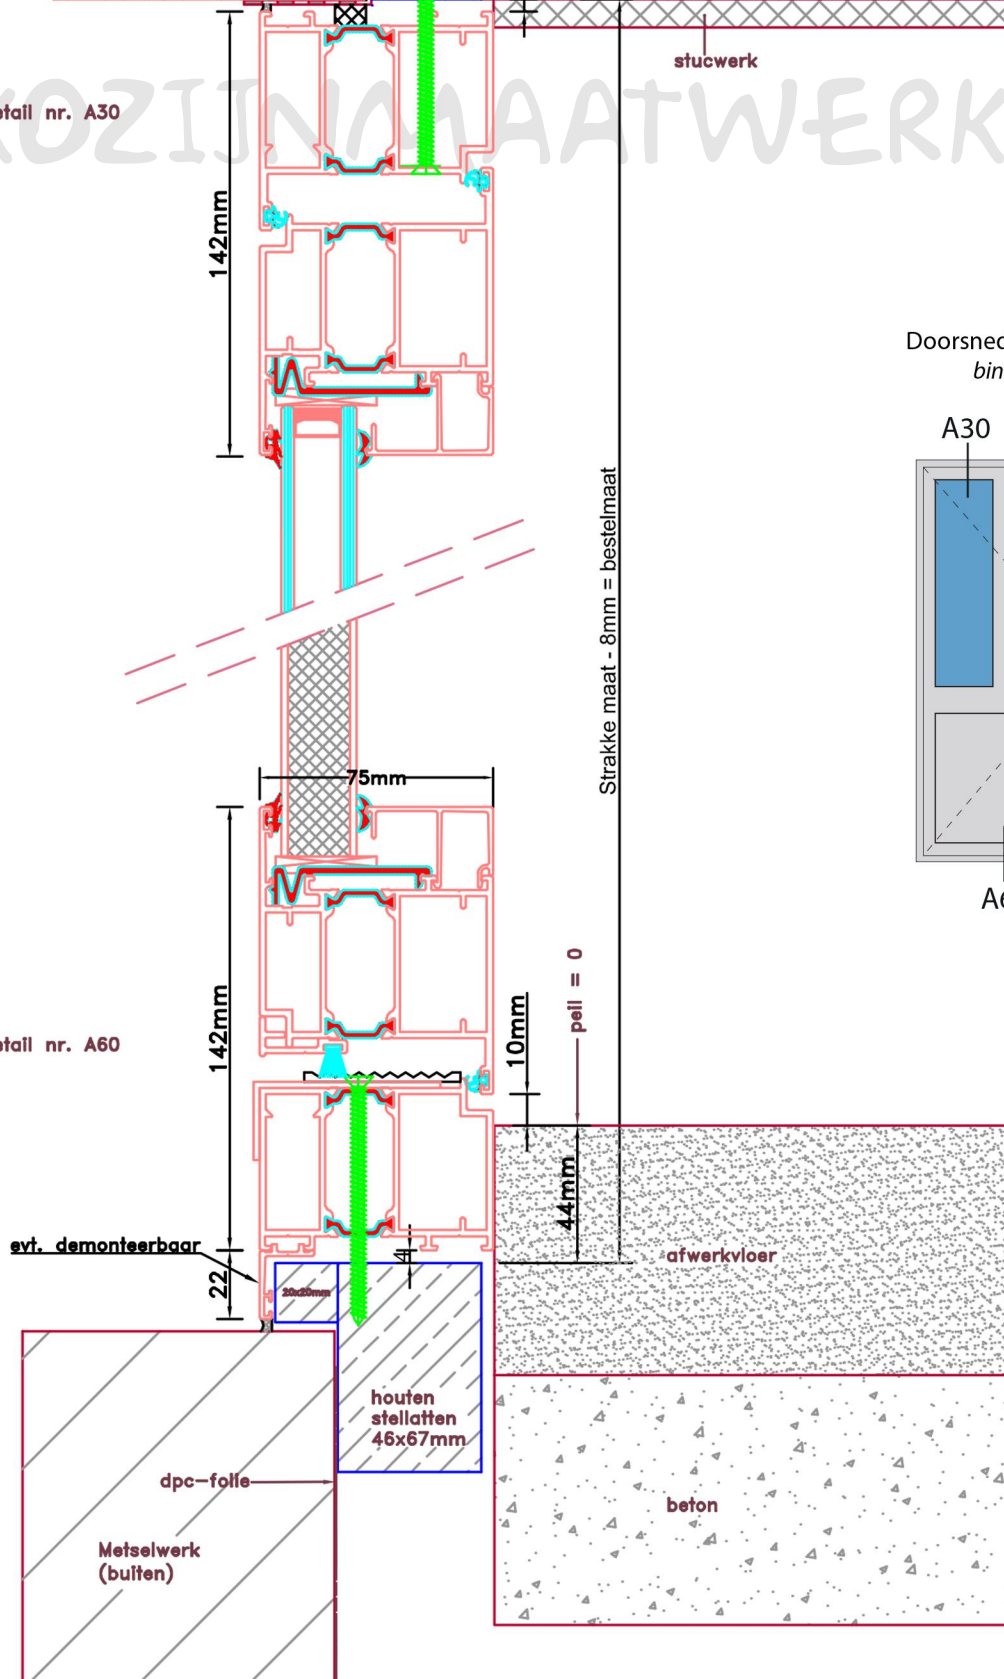

Aansluitdetail nr. A30

Aansluitdetail nr. A60

Doorsnedes voordeur V206
binnendraaiend

Strakke maat - 8mm = bestelmaat

10mm
pell = 0

Doorsnedes voordeur V206
binnendraaiend

KOZIJNMAATWERK.NL

Aansluitdetail nr. A32

Aansluitdetail nr. K13

Doorsnedes voordeur V206
binnendraaiend

KOZIJNMAATWERK.NL