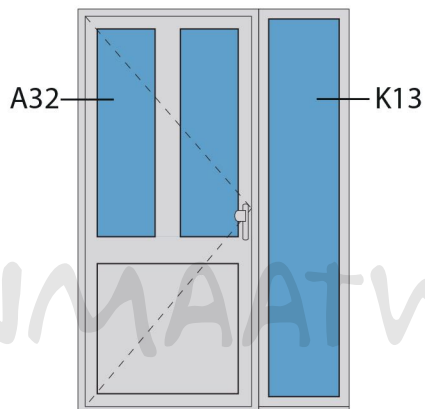

Aansluitdetail nr. A30

Aansluitdetail nr. A60

Doorsnedes voordeur V206
binnendraaiend

Strakke maat - 8mm = bestelmaat

10mm
pell = 0

Doorsnedes voordeur V206
binnendraaiend

KOZIJNMAATWERK.NL

Aansluitdetail nr. A32

Aansluitdetail nr. K13

Doorsnedes voordeur V206
binnendraaiend

KOZIJNMAATWERK.NL