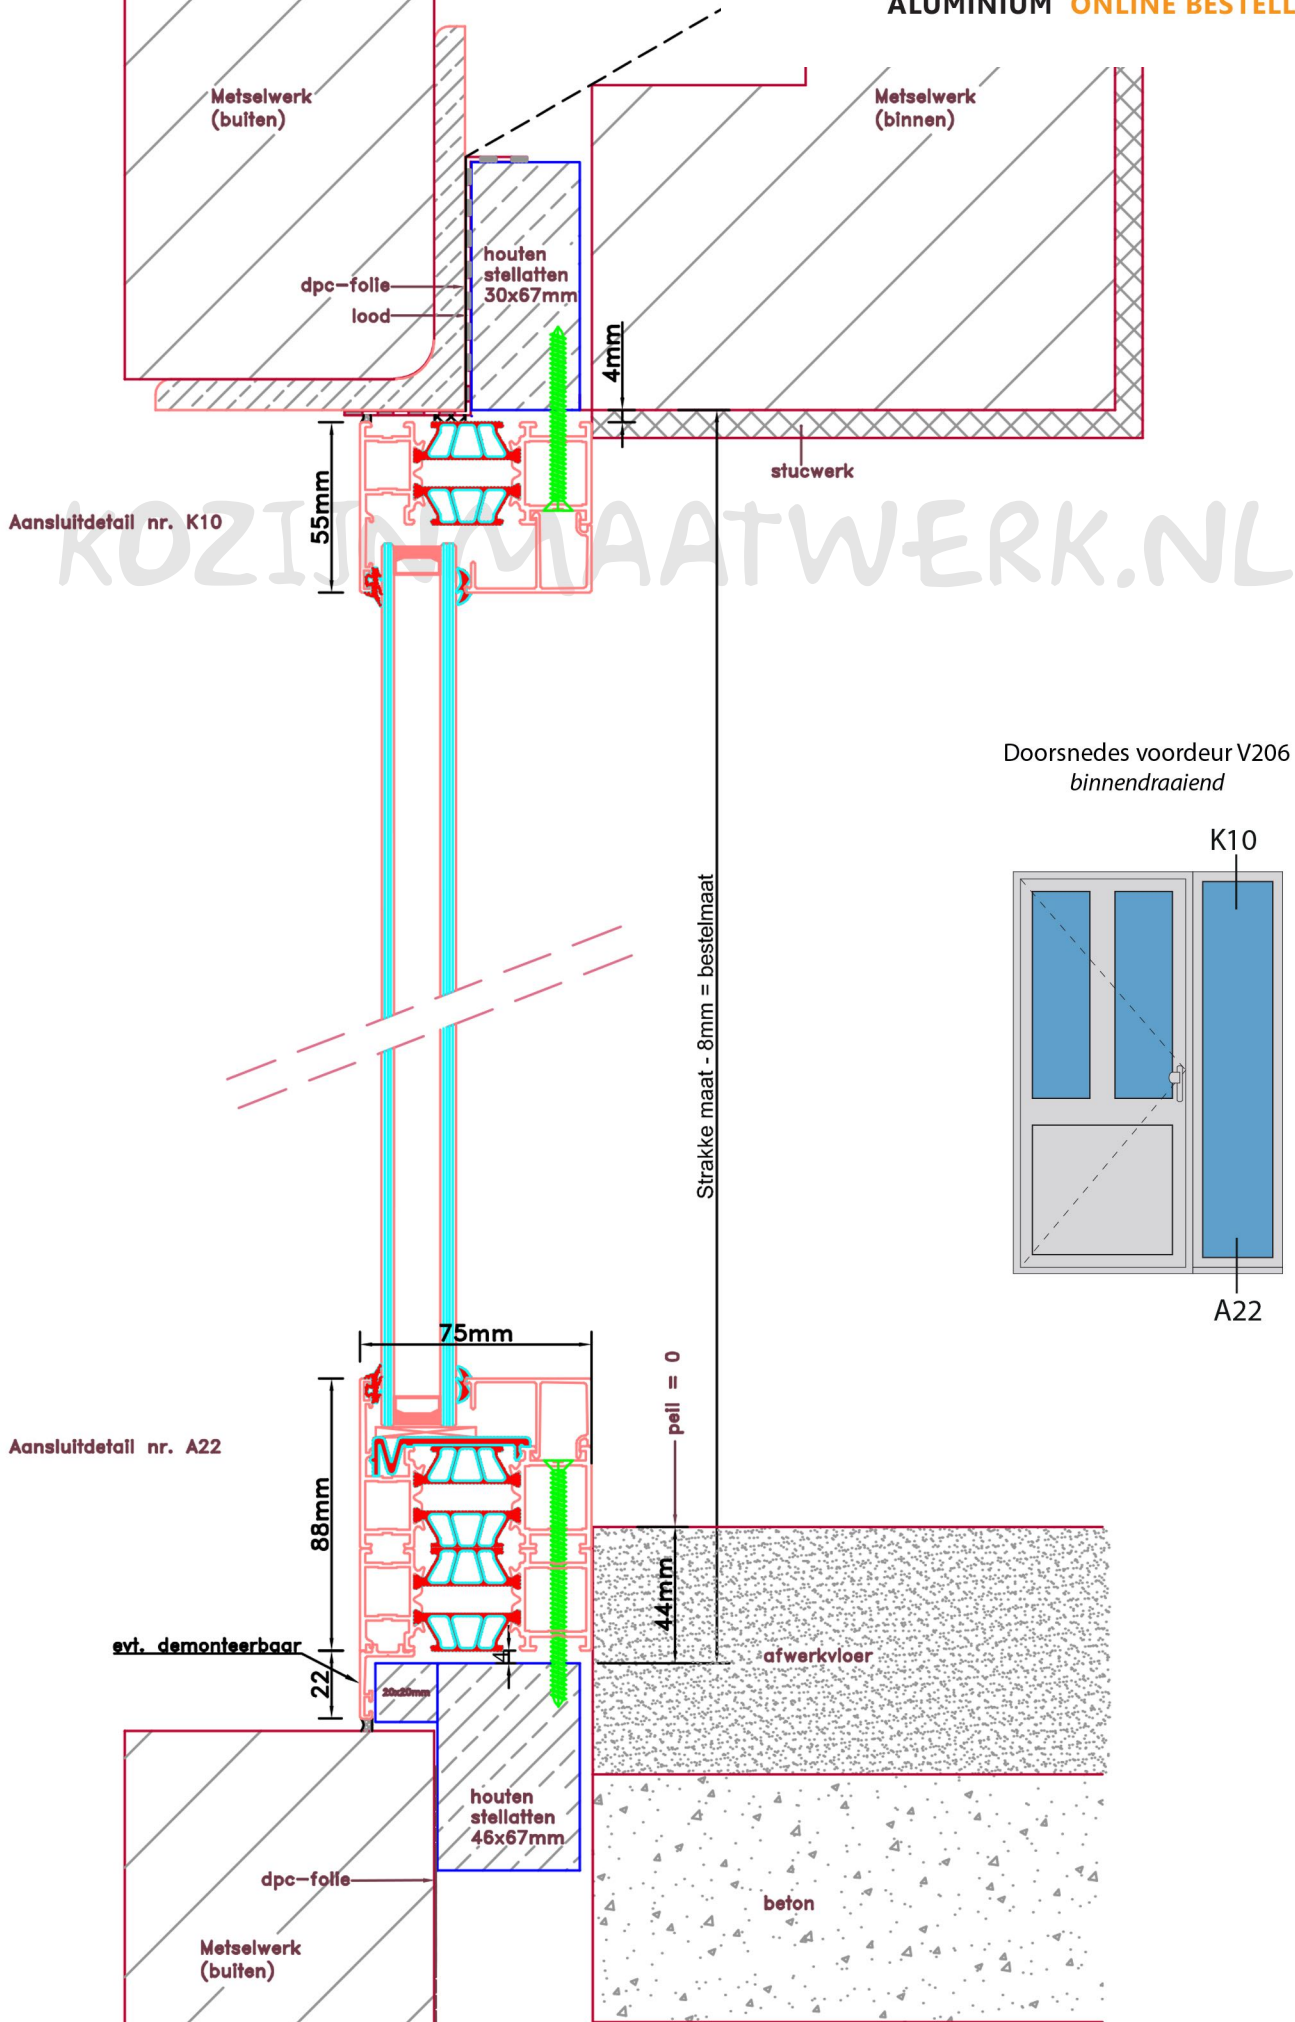

Aansluitdetail nr. A30

Aansluitdetail nr. A60

Doorsnedes voordeur V206
binnendraaiend

Strakke maat - 8mm = bestelmaat

10mm
pell = 0

Doorsnedes voordeur V206
binnendraaiend

KOZIJNMAATWERK.NL

Aansluitdetail nr. A32

Aansluitdetail nr. K13

Doorsnedes voordeur V206
binnendraaiend

KOZIJNMAATWERK.NL