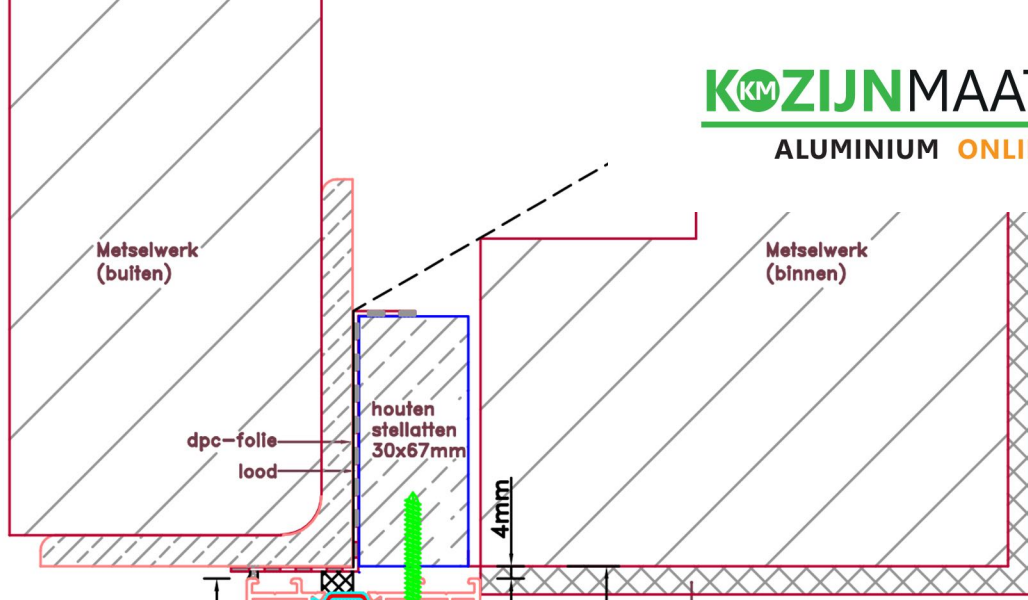

Aansluitdetail nr. A30

Aansluitdetail nr. A60

Doorsnedes voordeur V206
binnendraaiend

Strakke maat - 8mm = bestelmaat

10mm
pell = 0

Doorsnedes voordeur V206
binnendraaiend

KOZIJNMAATWERK.NL

Aansluitdetail nr. A32

Aansluitdetail nr. K13

Doorsnedes voordeur V206
binnendraaiend

KOZIJNMAATWERK.NL