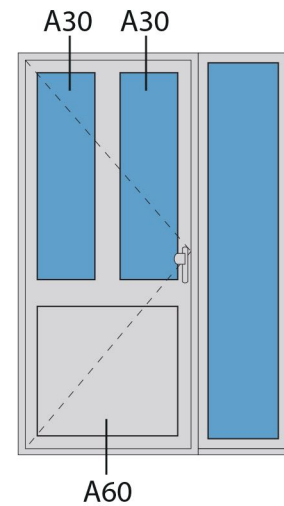

Aansluitdetail nr. A30

Aansluitdetail nr. A60

Doorsnedes voordeur V206
binnendraaiend

Strakke maat - 8mm = bestelmaat

10mm
pell = 0

Doorsnedes voordeur V206
binnendraaiend

KOZIJNMAATWERK.NL

Aansluitdetail nr. A32