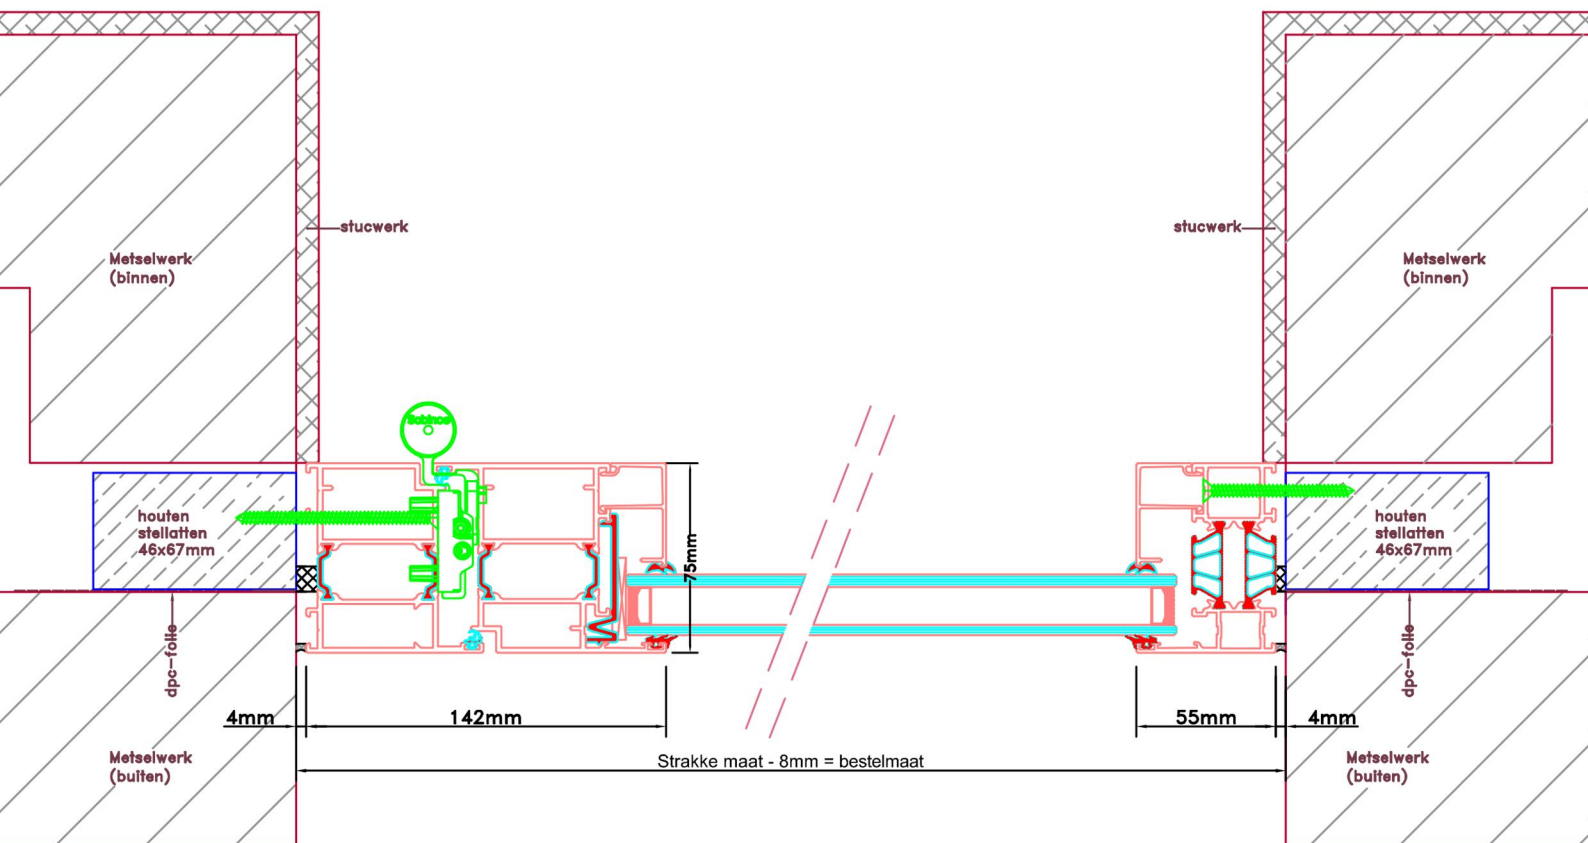

Aansluitdetail nr. A30

Aansluitdetail nr. A60

Doorsnedes voordeur V206
binnendraaiend

Strakke maat - 8mm = bestelmaat

10mm
pell = 0

Doorsnedes voordeur V206
binnendraaiend

KOZIJNMAATWERK.NL

Aansluitdetail nr. A32

Aansluitdetail nr. K13

Doorsnedes voordeur V206
binnendraaiend

KOZIJNMAATWERK.NL