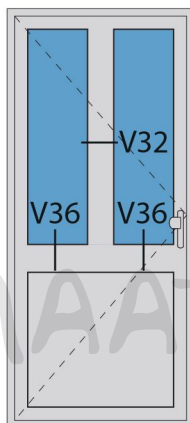

Doorsnedes voordeur V190  
binnendraaiend

KOZIJNMAATWERK.NL

Aansluitdetail nr. V16

Aansluitdetail nr. V17

Doorsnedes voordeur V190  
binnendraaiend

KOZIJNMAATWERK.NL

Aansluitdetail nr. V32

Aansluitdetail nr. V36