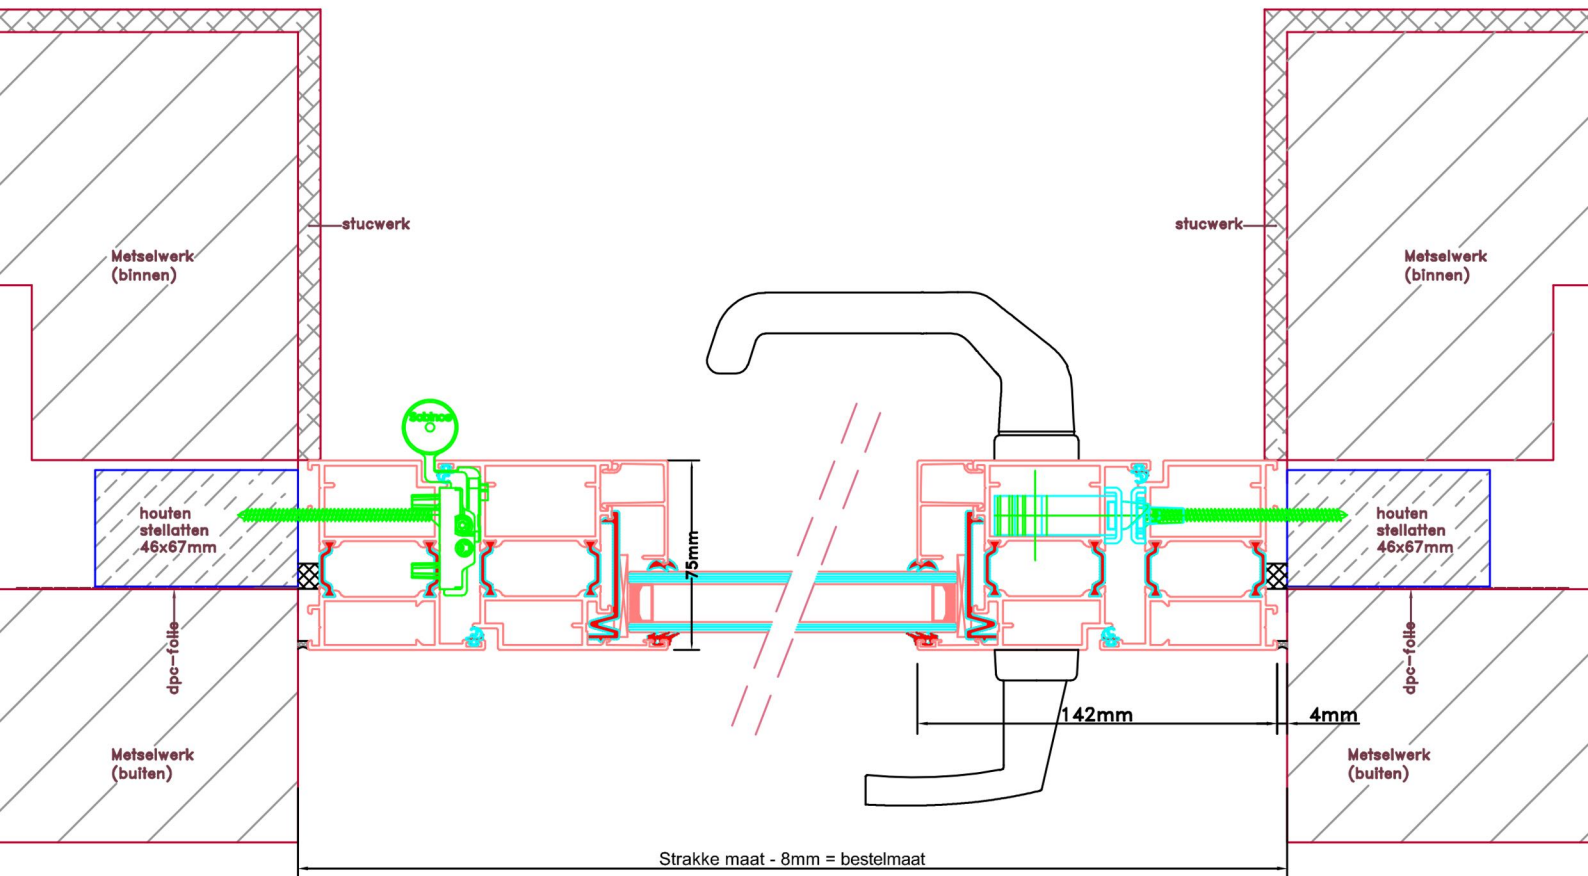

Doorsnedes voordeur V190  
binnendraaiend

KOZIJNMAATWERK.NL

Aansluitdetail nr. V16

Aansluitdetail nr. V17

Doorsnedes voordeur V190  
binnendraaiend

KOZIJNMAATWERK.NL

Aansluitdetail nr. V32

Aansluitdetail nr. V36