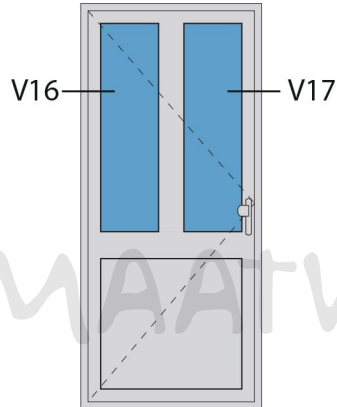

Doorsnedes voordeur V190  
binnendraaiend

KOZIJNMAATWERK.NL

Aansluitdetail nr. V16

Aansluitdetail nr. V17

Doorsnedes voordeur V190  
binnendraaiend

KOZIJNMAATWERK.NL

Aansluitdetail nr. V32

Aansluitdetail nr. V36