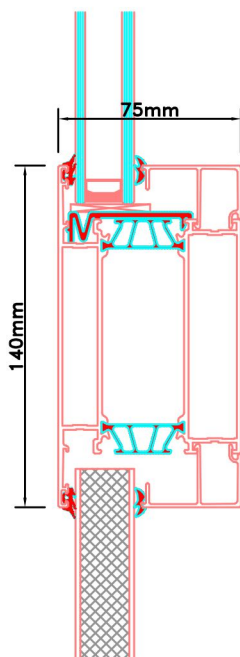

Doorsnedes voordeur V190  
binnendraaiend

KOZIJNMAATWERK.NL

Aansluitdetail nr. V16

Aansluitdetail nr. V17

Doorsnedes voordeur V190  
binnendraaiend

KOZIJNMAATWERK.NL

Aansluitdetail nr. V32

Aansluitdetail nr. V36