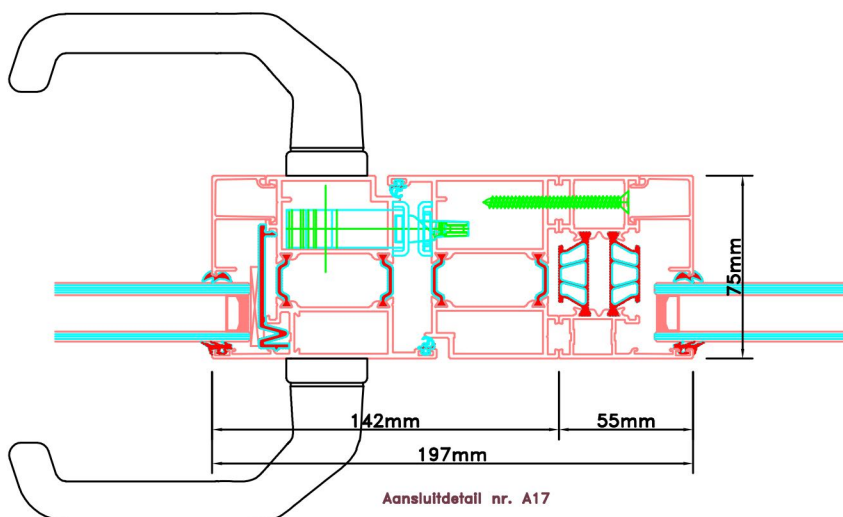

Doorsnedes enkele deur borstwering A304 buitendraaiend

Doorsnedes enkele deur borstwing A304
buitendraaiend

KOZIJNMAATWERK.NL

Aansluitdetail nr. A12

Aansluitdetail nr. K13

Strakke maat - 8mm = bestelmaat

Doorsnedes enkele deur borstwering A304
buitendraaiend

Aansluitdetail nr. A51