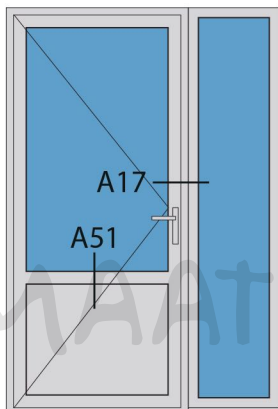

Doorsnedes enkele deur borstwering A304 buitendraaiend

Doorsnedes enkele deur borstwing A304
buitendraaiend

KOZIJNMAATWERK.NL

Aansluitdetail nr. A12

Aansluitdetail nr. K13

Strakke maat - 8mm = bestelmaat

Doorsnedes enkele deur borstwering A304
buitendraaiend