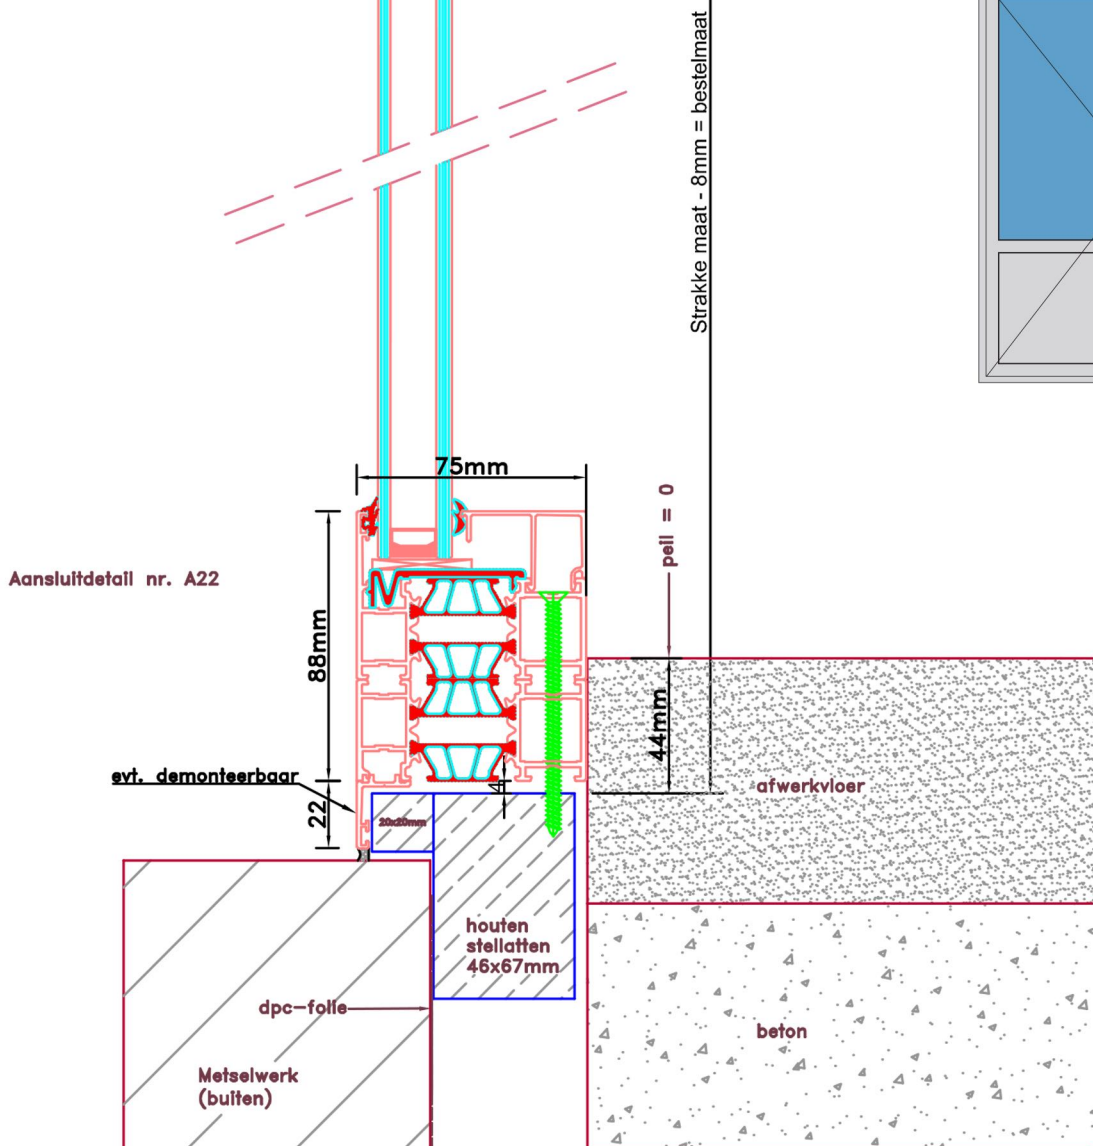

Doorsnedes enkele deur borstwering A304 buitendraaiend

Doorsnedes enkele deur borstwing A304
buitendraaiend

KOZIJNMAATWERK.NL

Aansluitdetail nr. A12

Aansluitdetail nr. K13

Strakke maat - 8mm = bestelmaat

Doorsnedes enkele deur borstwering A304
buitendraaiend

Aansluitdetail nr. A51