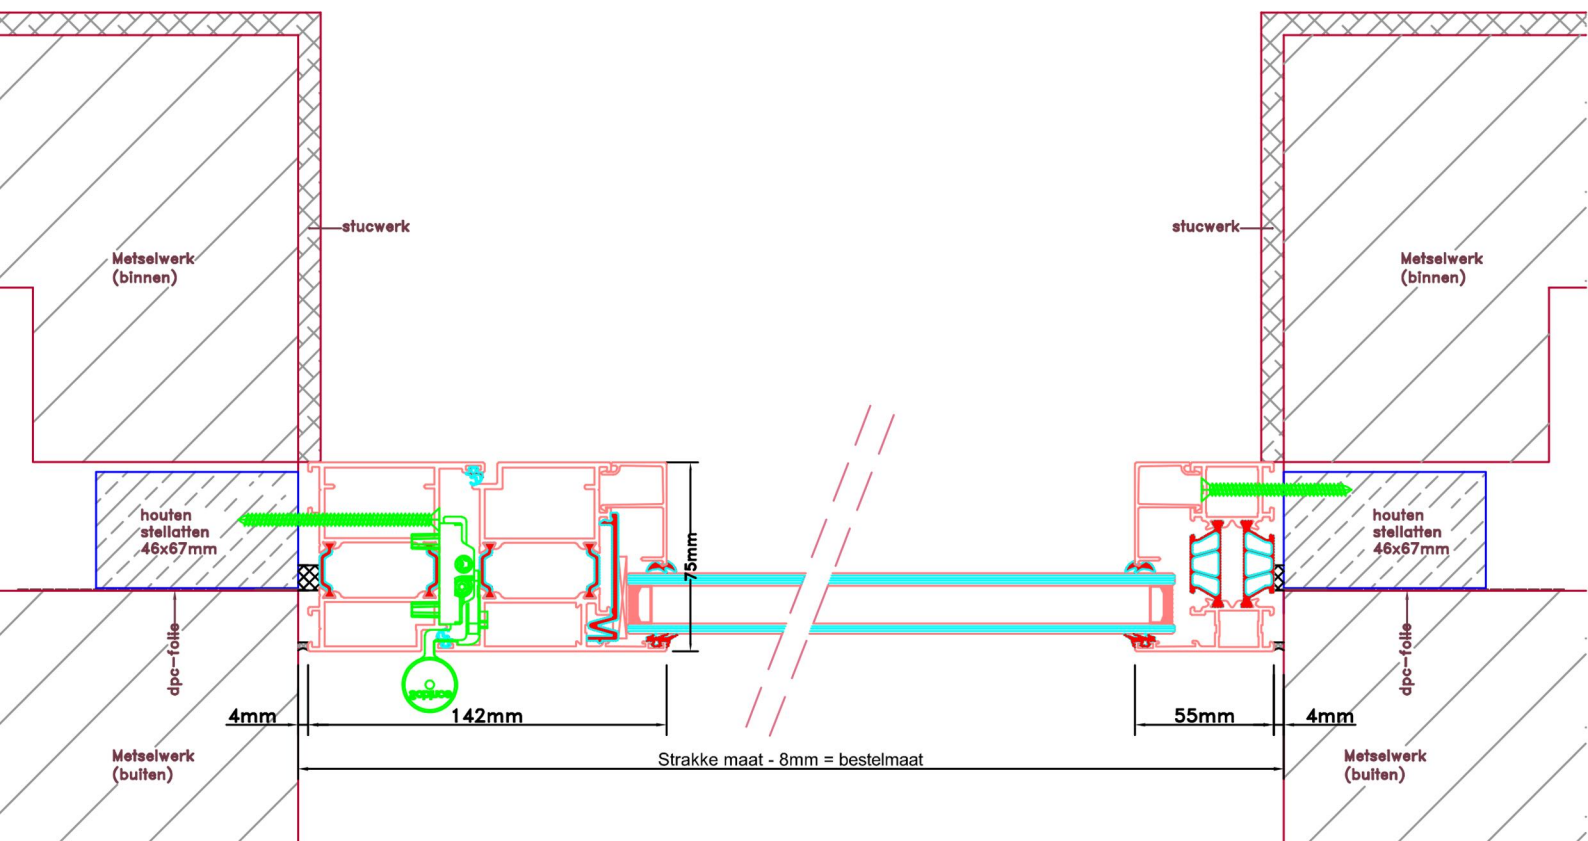

Doorsnedes enkele deur borstwering A304 buitendraaiend

Doorsnedes enkele deur borstwing A304
buitendraaiend

KOZIJNMAATWERK.NL

Aansluitdetail nr. A12

Aansluitdetail nr. K13

Strakke maat - 8mm = bestelmaat

Doorsnedes enkele deur borstwering A304
buitendraaiend

Aansluitdetail nr. A51