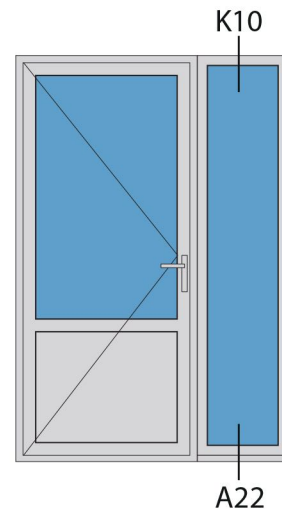

Doorsnedes enkele deur borstwering A304 buitendraaiend

Doorsnedes enkele deur borstwing A304
buitendraaiend

KOZIJNMAATWERK.NL

Aansluitdetail nr. A12

Aansluitdetail nr. K13

Strakke maat - 8mm = bestelmaat

Doorsnedes enkele deur borstwering A304
buitendraaiend