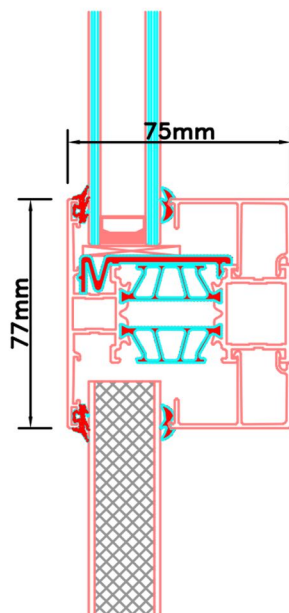

Doorsnedes enkele deur borstwering A304 buitendraaiend

Doorsnedes enkele deur borstwing A304
buitendraaiend

KOZIJNMAATWERK.NL

Aansluitdetail nr. A12

Aansluitdetail nr. K13

Strakke maat - 8mm = bestelmaat

Doorsnedes enkele deur borstwering A304
buitendraaiend

Aansluitdetail nr. A51