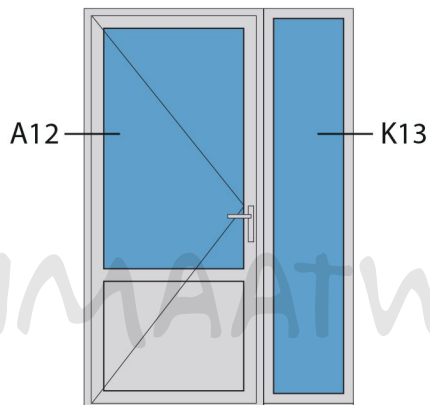

Doorsnedes enkele deur borstwering A304 buitendraaiend

Doorsnedes enkele deur borstwing A304
buitendraaiend

KOZIJNMAATWERK.NL

Aansluitdetail nr. A12

Aansluitdetail nr. K13

Strakke maat - 8mm = bestelmaat

Doorsnedes enkele deur borstwering A304
buitendraaiend