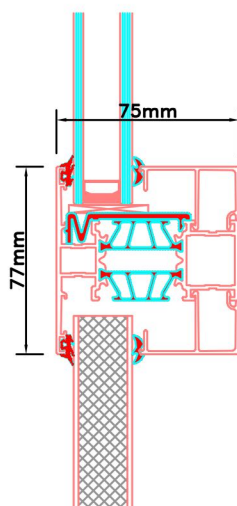

Doorsnedes enkele deur borstwering A304  
*binnendraaiend*

KOZIJNMAATWERK.NL

Doorsnedes enkele deur borstwering A304  
*binnendraaiend*

KOZIJNMAATWERK.NL

Aansluitdetail nr. A51