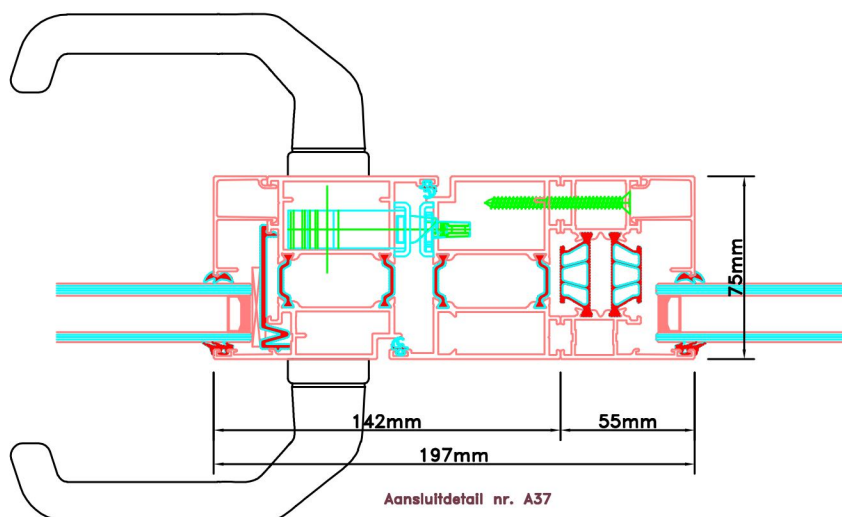

Doorsnedes enkele deur borstwering A304  
*binnendraaiend*

KOZIJNMAATWERK.NL

Doorsnedes enkele deur borstwering A304  
*binnendraaiend*

KOZIJNMAATWERK.NL

Aansluitdetail nr. A51