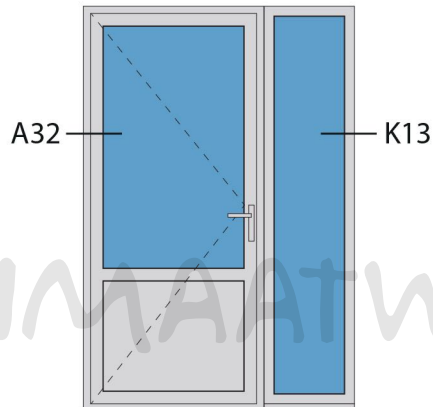

Doorsnedes enkele deur borstwering A304  
*binnendraaiend*

KOZIJNMAATWERK.NL

Doorsnedes enkele deur borstwering A304  
*binnendraaiend*

KOZIJNMAATWERK.NL

Aansluitdetail nr. A51