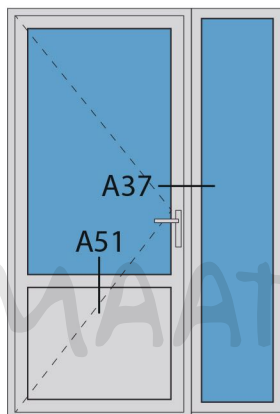

Doorsnedes enkele deur borstwering A304  
*binnendraaiend*

KOZIJNMAATWERK.NL

Doorsnedes enkele deur borstwering A304  
*binnendraaiend*

KOZIJNMAATWERK.NL

Aansluitdetail nr. A51