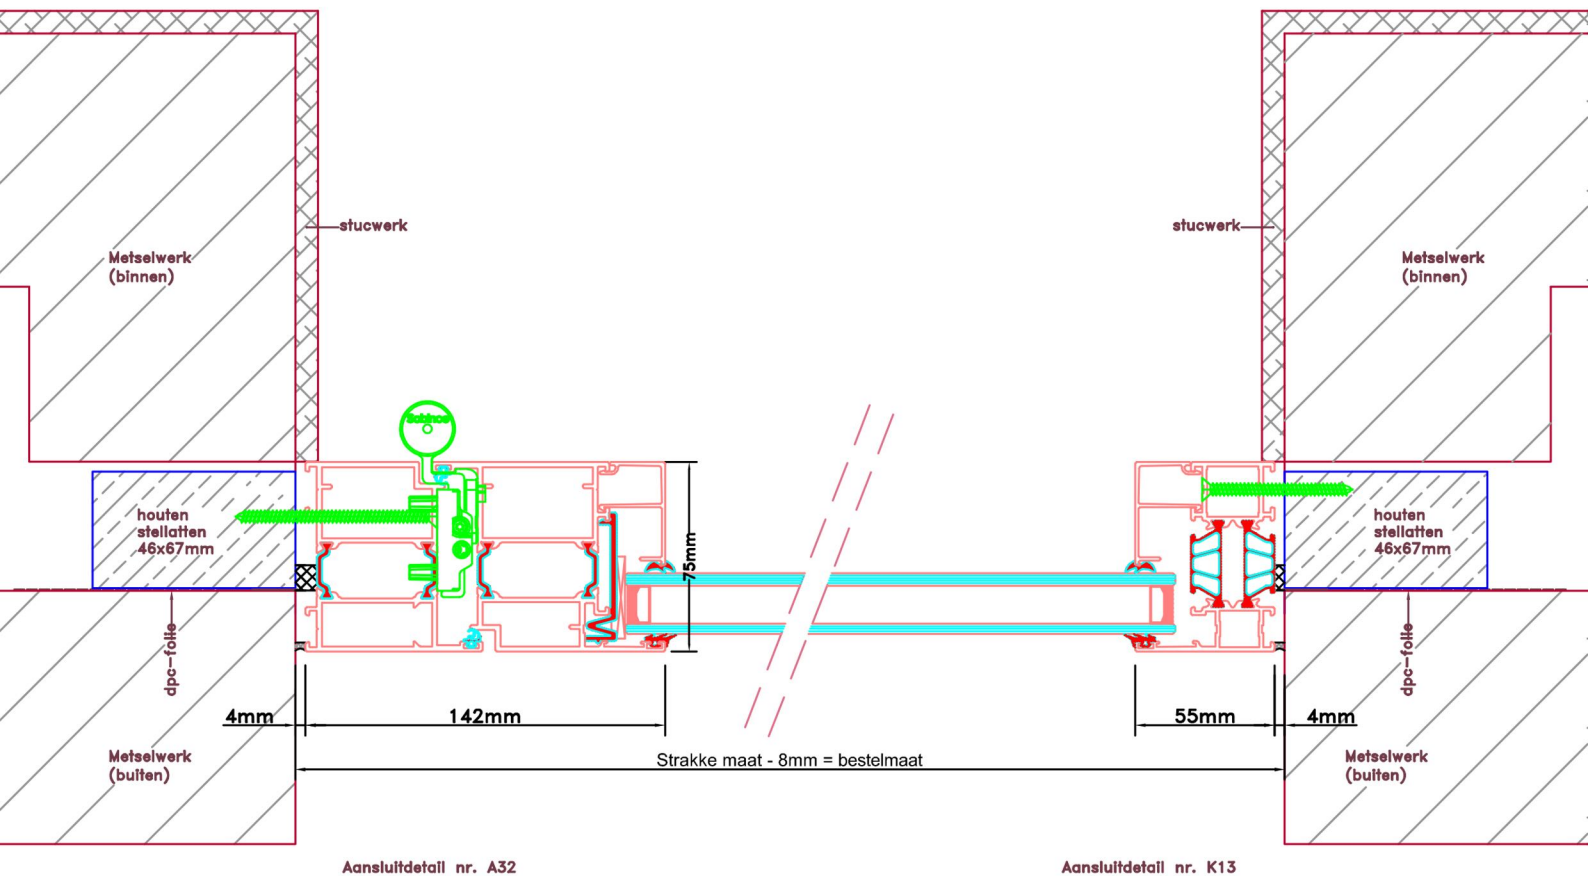

Doorsnedes enkele deur borstwering A304  
*binnendraaiend*

KOZIJNMAATWERK.NL

Doorsnedes enkele deur borstwering A304  
*binnendraaiend*

KOZIJNMAATWERK.NL

Aansluitdetail nr. A51