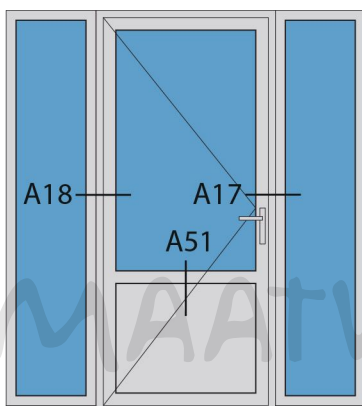

Doorsnedes enkele deur borstwering A180  
buitendraaiend

KOZIJNMAATWERK.NL

Aansluitdetail nr. K12

Aansluitdetail nr. K13

Doorsnedes enkele deur borstwering A180  
buitendraaiend

KOZIJNMAATWERK.NL

Aansluitdetail nr. A18