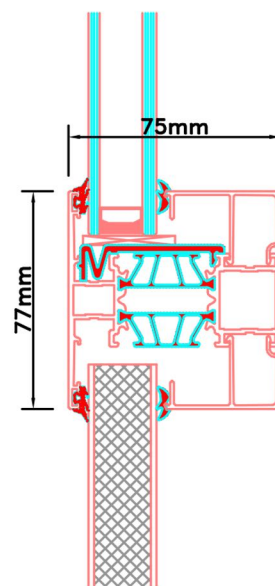

Doorsnedes enkele deur borstwering A180  
buitendraaiend

KOZIJNMAATWERK.NL

Aansluitdetail nr. K12

Aansluitdetail nr. K13

Doorsnedes enkele deur borstwering A180  
buitendraaiend

KOZIJNMAATWERK.NL

Aansluitdetail nr. A18

Aansluitdetail nr. A51

Aansluitdetail nr. A17