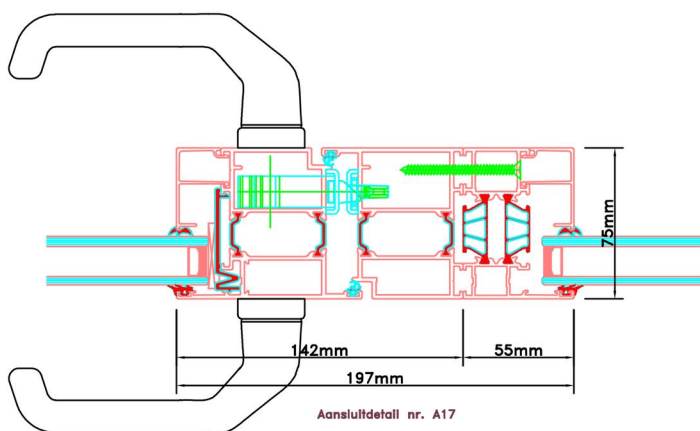

Doorsnedes enkele deur borstwering A180  
buitendraaiend

KOZIJNMAATWERK.NL

Aansluitdetail nr. K12

Aansluitdetail nr. K13

Doorsnedes enkele deur borstwering A180  
buitendraaiend

KOZIJNMAATWERK.NL

Aansluitdetail nr. A18

Aansluitdetail nr. A51

Aansluitdetail nr. A17