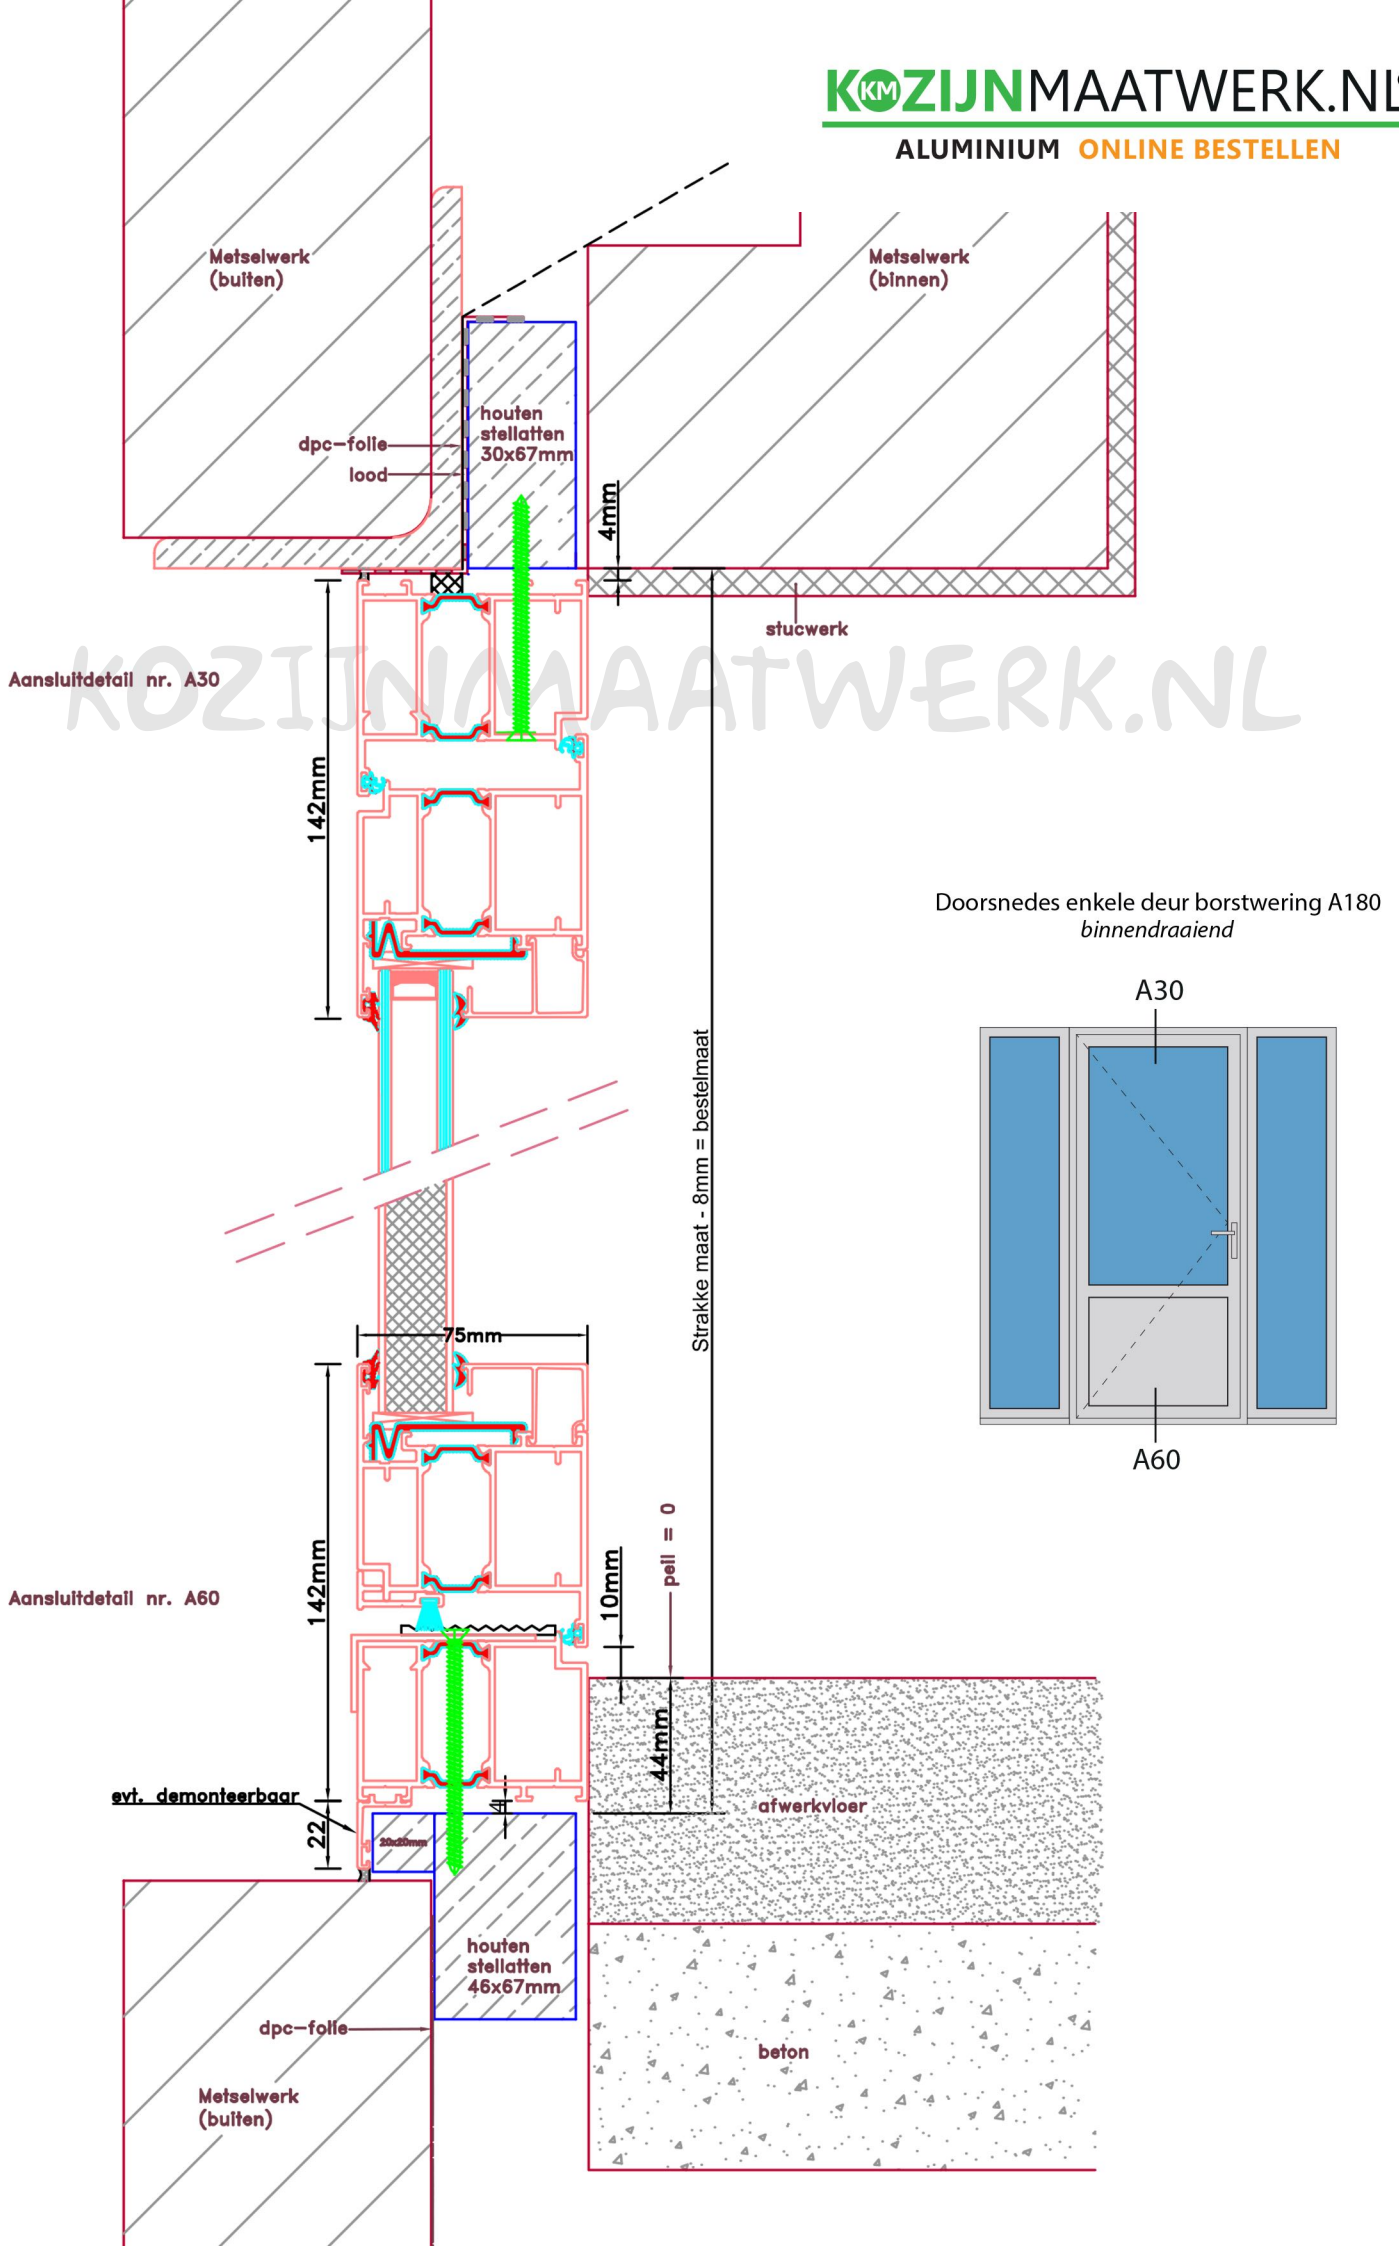

Aansluitdetail nr. K10

Doorsnedes enkele deur borstwering A180  
binnendraaiend

Aansluitdetail nr. A22

Aansluitdetail nr. A30

Aansluitdetail nr. A60

Doorsnedes enkele deur borstwing A180 binnendraaiend

A30

A60

evt. demonteerbaar

22

30x67mm

dpc-folie

Metselwerk (buiten)

houten stellatten 46x67mm

beton

afwerkvloer

44mm

10mm

peil = 0

Strakke maat - 8mm = bestelmaat

142mm

142mm

houten stellatten 30x67mm

dpc-folie  
lood

Aansluitdetail nr. A38

Aansluitdetail nr. A37

Aansluitdetail nr. A51