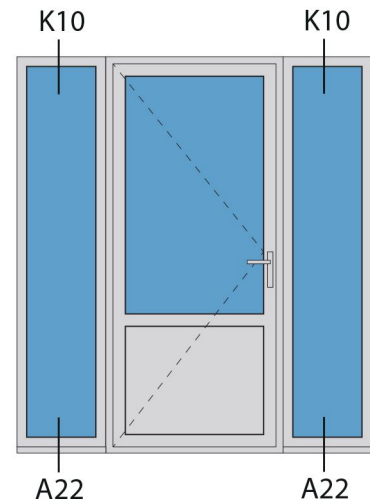

Aansluitdetail nr. K10

Doorsnedes enkele deur borstwering A180  
binnendraaiend

Aansluitdetail nr. A22

Aansluitdetail nr. A30

Aansluitdetail nr. A60

Doorsnedes enkele deur borstwing A180 binnendraaiend

A30

A60

evt. demonteerbaar

22

30x67mm

dpc-folie

Metselwerk (buiten)

houten stellatten 46x67mm

beton

afwerkvloer

44mm

10mm

peil = 0

Strakke maat - 8mm = bestelmaat

142mm

142mm

houten stellatten 30x67mm

dpc-folie  
lood