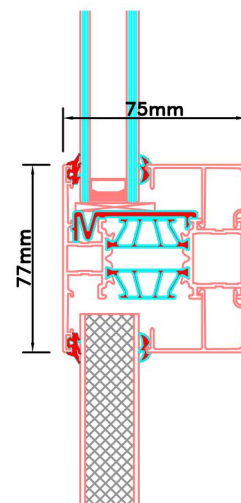

evt. demonteerbaar

22

30x67mm

dpc-folie

Metselwerk (buiten)

houten stellatten 46x67mm

beton

afwerkvloer

44mm

10mm

peil = 0

Strakke maat - 8mm = bestelmaat

142mm

142mm

houten stellatten 30x67mm

dpc-folie  
lood

Metselwerk (buiten)

Metselwerk (binnen)

stucwerk

4mm

Doorsnedes enkele deur borstwering A180  
binnendraaiend

KOZIJNMAATWERK.NL

Doorsnedes enkele deur borstwering A180  
*binnendraaiend*

KOZIJNMAATWERK.NL

Aansluitdetail nr. A38

Aansluitdetail nr. A37

Aansluitdetail nr. A51