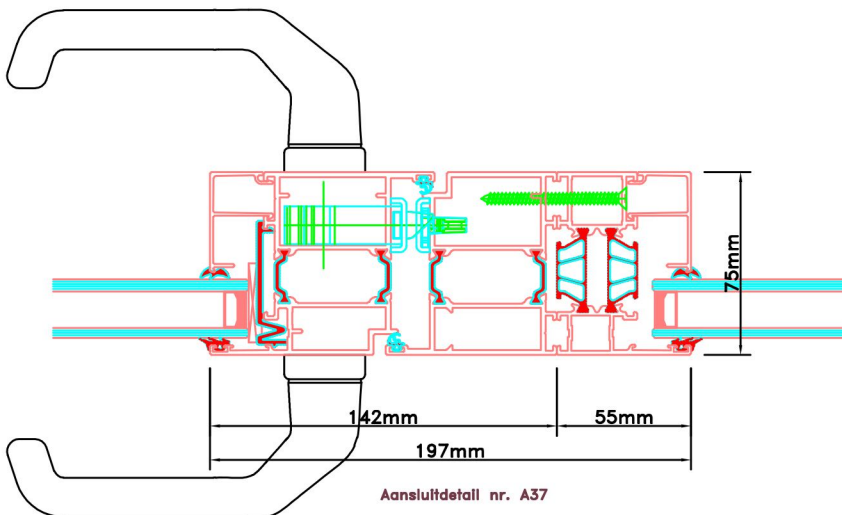

44mm

10mm

peil = 0

Strakke maat - 8mm = bestelmaat

142mm

142mm

houten stellatten 30x67mm

dpc-folie  
lood

Metselwerk (buiten)

Metselwerk (binnen)

stucwerk

4mm

Doorsnedes enkele deur borstwering A180  
binnendraaiend

KOZIJNMAATWERK.NL

Doorsnedes enkele deur borstwering A180  
*binnendraaiend*

KOZIJNMAATWERK.NL

Aansluitdetail nr. A38

Aansluitdetail nr. A37

Aansluitdetail nr. A51