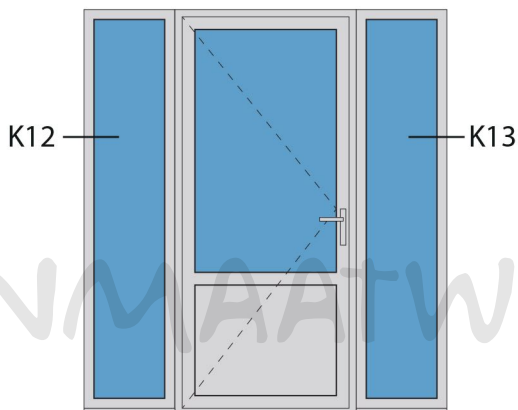

Aansluitdetail nr. K10

Doorsnedes enkele deur borstwering A180  
binnendraaiend

Aansluitdetail nr. A22

Aansluitdetail nr. A30

Aansluitdetail nr. A60

Doorsnedes enkele deur borstwing A180 binnendraaiend

A30

A60

44mm

10mm

peil = 0

Strakke maat - 8mm = bestelmaat

142mm

142mm

houten stellatten 30x67mm

dpc-folie  
lood

Metselwerk (buiten)

Metselwerk (binnen)

stucwerk

4mm

Doorsnedes enkele deur borstwering A180  
binnendraaiend

KOZIJNMAATWERK.NL

Doorsnedes enkele deur borstwering A180  
*binnendraaiend*

KOZIJNMAATWERK.NL