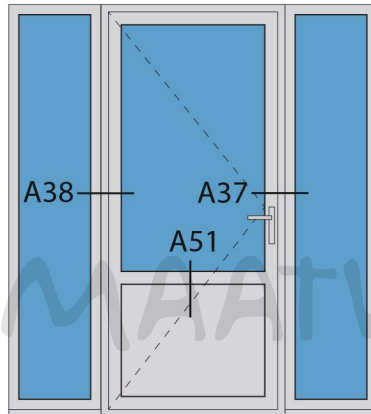

44mm

10mm

peil = 0

Strakke maat - 8mm = bestelmaat

142mm

142mm

houten stellatten 30x67mm

dpc-folie  
lood

Metselwerk (buiten)

Metselwerk (binnen)

stucwerk

4mm

Doorsnedes enkele deur borstwering A180  
binnendraaiend

KOZIJNMAATWERK.NL

Doorsnedes enkele deur borstwering A180  
*binnendraaiend*

KOZIJNMAATWERK.NL