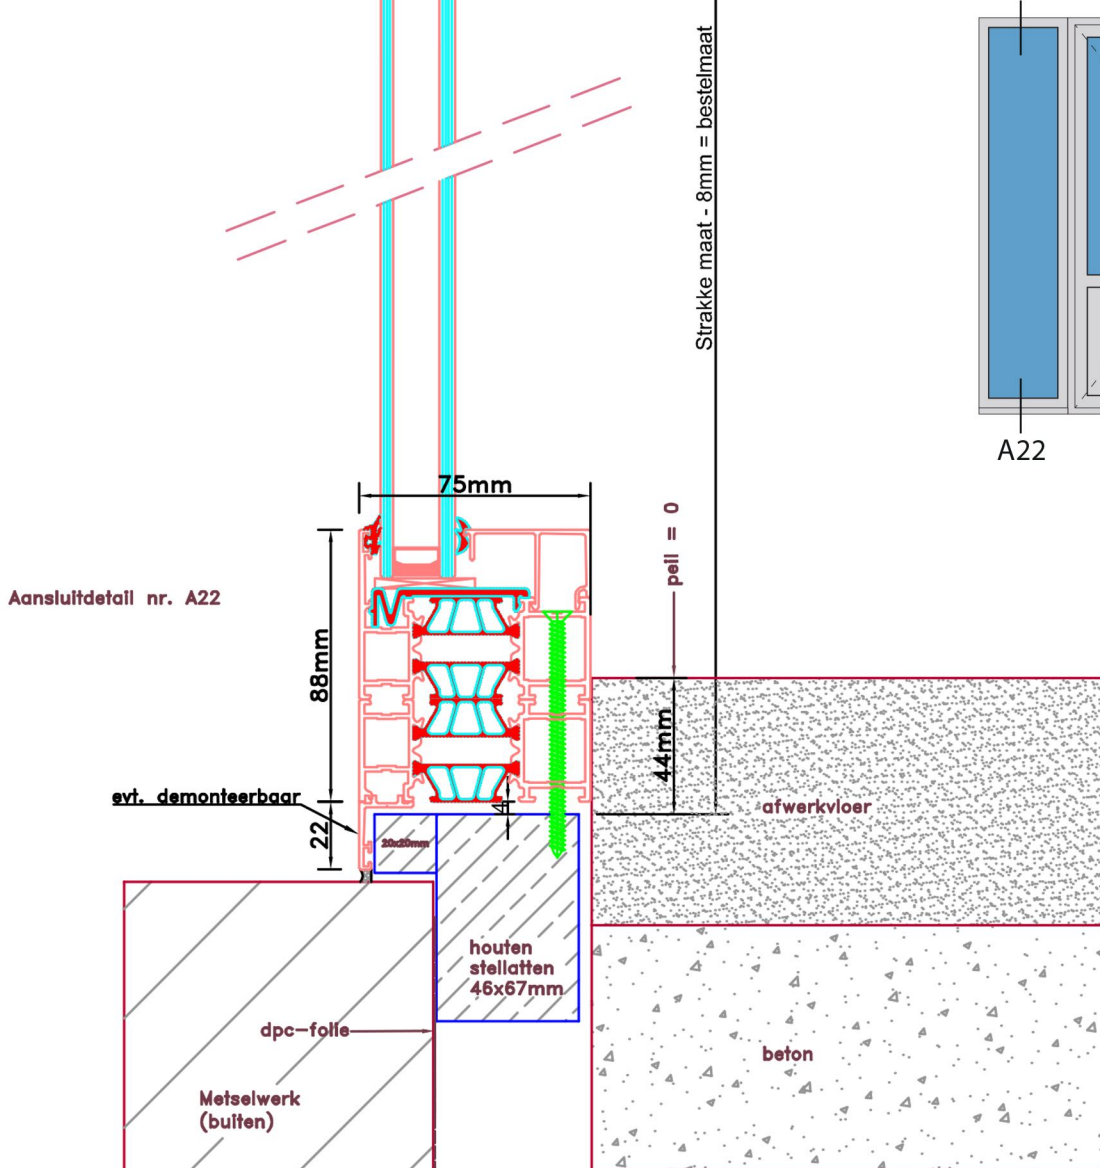

Aansluitdetail nr. K10

Doorsnedes enkele deur borstwering A180  
binnendraaiend

Aansluitdetail nr. A22

Aansluitdetail nr. A30

Aansluitdetail nr. A60

Doorsnedes enkele deur borstwing A180 binnendraaiend

A30

A60

evt. demonteerbaar

22

30x67mm

dpc-folie

Metselwerk (buiten)

houten stellatten 46x67mm

beton

afwerkvloer

44mm

10mm

peil = 0

Strakke maat - 8mm = bestelmaat

142mm

142mm

houten stellatten 30x67mm

dpc-folie  
lood

Aansluitdetail nr. A38

Aansluitdetail nr. A37

Aansluitdetail nr. A51