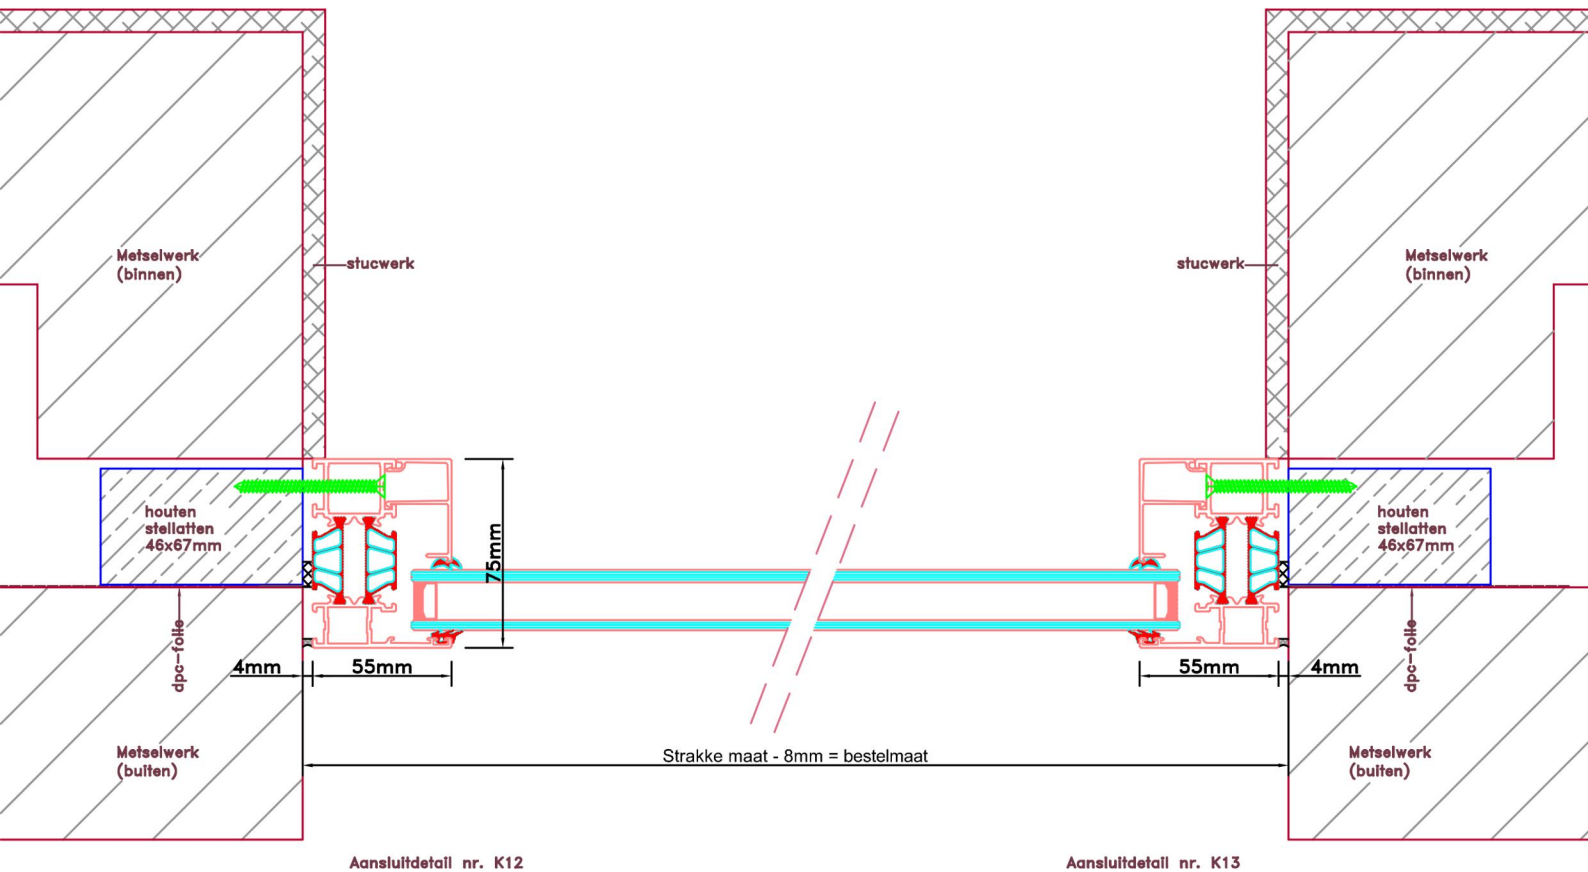

Aansluitdetail nr. K10

Doorsnedes enkele deur borstwering A180  
binnendraaiend

Aansluitdetail nr. A22

Aansluitdetail nr. A30

Aansluitdetail nr. A60

Doorsnedes enkele deur borstwing A180 binnendraaiend

A30

A60

Metselwerk (buiten)

Metselwerk (binnen)

stucwerk

4mm

Doorsnedes enkele deur borstwering A180  
binnendraaiend

KOZIJNMAATWERK.NL

Doorsnedes enkele deur borstwering A180  
*binnendraaiend*

KOZIJNMAATWERK.NL

Aansluitdetail nr. A38

Aansluitdetail nr. A37

Aansluitdetail nr. A51