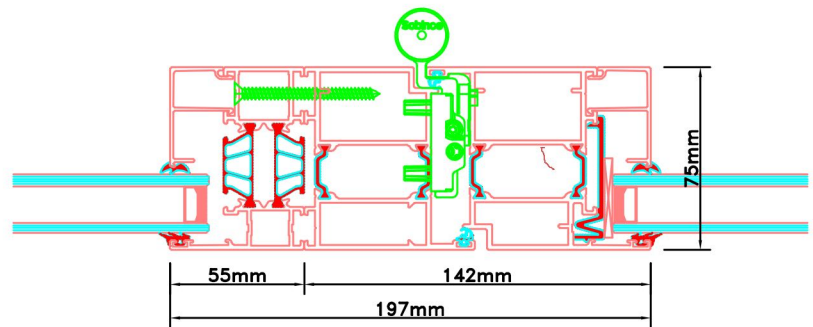

44mm

10mm

peil = 0

Strakke maat - 8mm = bestelmaat

142mm

142mm

houten stellatten 30x67mm

dpc-folie  
lood

Metselwerk (buiten)

Metselwerk (binnen)

stucwerk

4mm

Doorsnedes enkele deur borstwering A180  
binnendraaiend

KOZIJNMAATWERK.NL

Doorsnedes enkele deur borstwering A180  
*binnendraaiend*

KOZIJNMAATWERK.NL

Aansluitdetail nr. A38

Aansluitdetail nr. A37

Aansluitdetail nr. A51