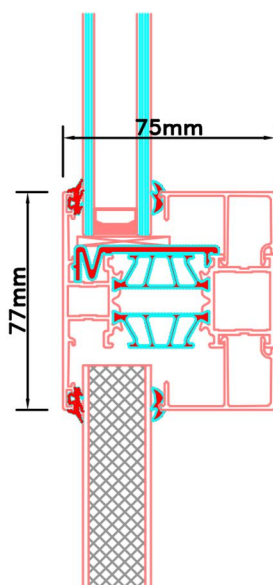

Doorsnedes enkele deur borstwering A160  
*buitendraaiend*

KOZIJNMAATWERK.NL

Doorsnedes enkele deur borstwering A160  
*buitendraaiend*

Aansluitdetail nr. A51