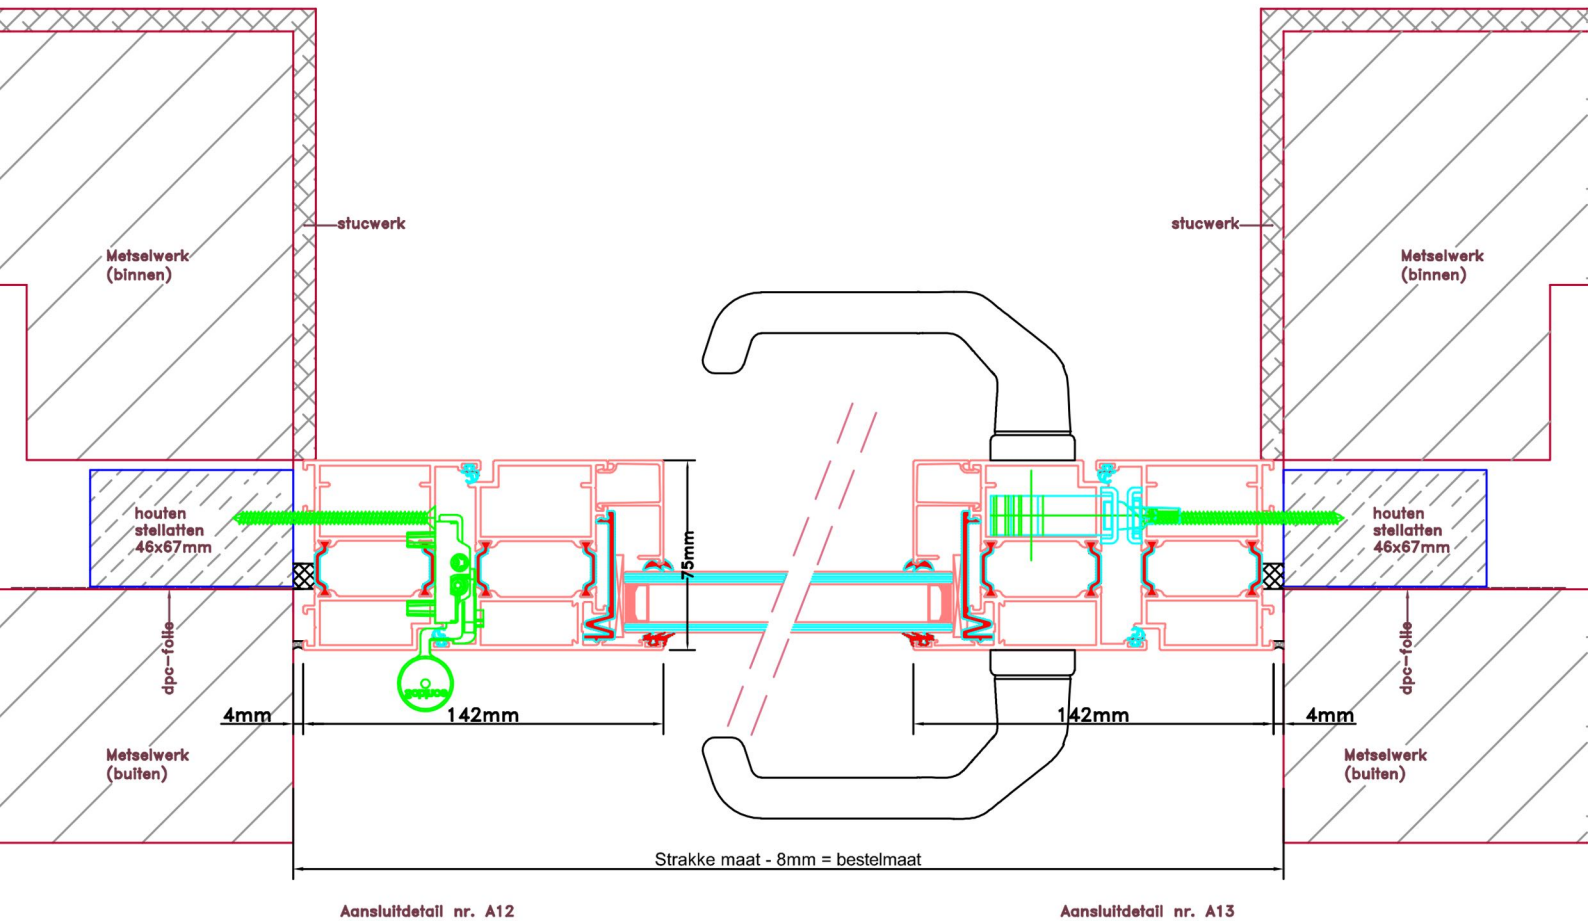

Doorsnedes enkele deur borstwering A160  
*buitendraaiend*

KOZIJNMAATWERK.NL

Doorsnedes enkele deur borstwering A160  
*buitendraaiend*

Aansluitdetail nr. A51