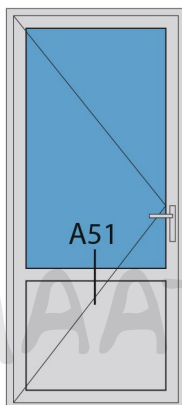

Doorsnedes enkele deur borstwering A160  
*buitendraaiend*

KOZIJNMAATWERK.NL

Doorsnedes enkele deur borstwering A160  
*buitendraaiend*

Aansluitdetail nr. A51