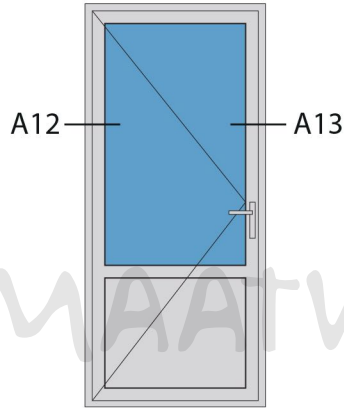

Doorsnedes enkele deur borstwering A160  
*buitendraaiend*

KOZIJNMAATWERK.NL

Doorsnedes enkele deur borstwering A160  
*buitendraaiend*

Aansluitdetail nr. A51