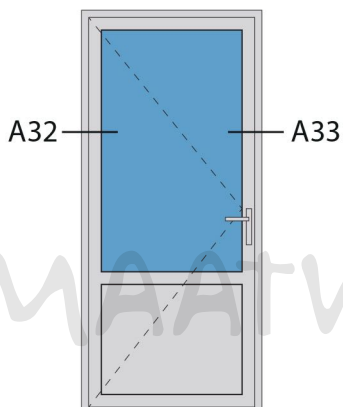

Aansluitdetail nr. A30

Doorsnedes enkele deur borstwering A160  
binnendraaiend

Aansluitdetail nr. A60

Doorsnedes enkele deur borstwing A160  
binnendraaiend

KOZIJNMAATWERK.NL

Aansluitdetail nr. A32

Aansluitdetail nr. A33

Doorsnedes enkele deur borstwering A160  
*binnendraaiend*

KOZIJNMAATWERK.NL

Aansluitdetail nr. A51