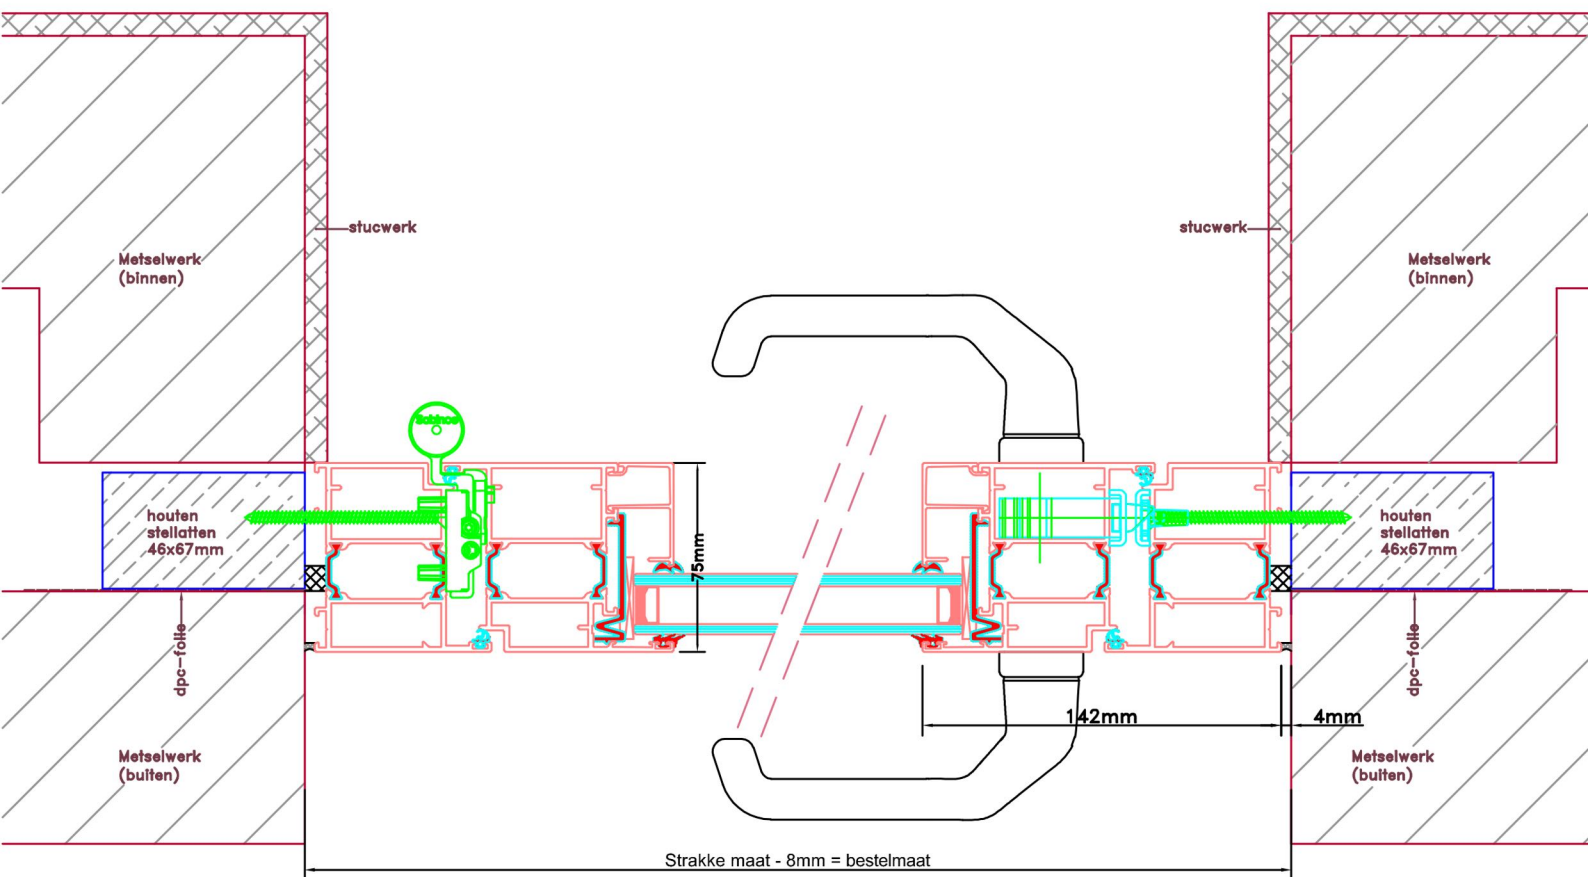

Aansluitdetail nr. A30

Doorsnedes enkele deur borstwering A160  
binnendraaiend

Aansluitdetail nr. A60

Doorsnedes enkele deur borstwing A160  
binnendraaiend

KOZIJNMAATWERK.NL

Aansluitdetail nr. A32

Aansluitdetail nr. A33

Doorsnedes enkele deur borstwering A160  
*binnendraaiend*

KOZIJNMAATWERK.NL

Aansluitdetail nr. A51