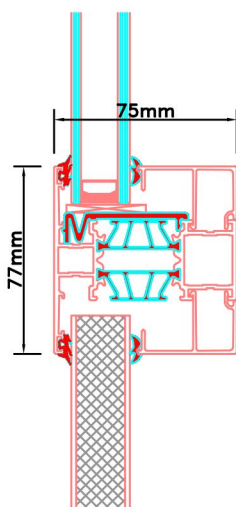

Aansluitdetail nr. A30

Doorsnedes enkele deur borstwering A160  
binnendraaiend

Aansluitdetail nr. A60

Doorsnedes enkele deur borstwing A160  
binnendraaiend

KOZIJNMAATWERK.NL

Aansluitdetail nr. A32

Aansluitdetail nr. A33

Doorsnedes enkele deur borstwering A160  
*binnendraaiend*

KOZIJNMAATWERK.NL

Aansluitdetail nr. A51