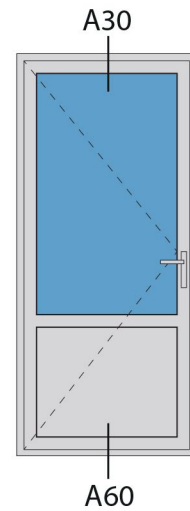

Aansluitdetail nr. A30

Doorsnedes enkele deur borstwering A160  
binnendraaiend

Aansluitdetail nr. A60

Doorsnedes enkele deur borstwing A160  
binnendraaiend

KOZIJNMAATWERK.NL

Aansluitdetail nr. A32

Aansluitdetail nr. A33

Doorsnedes enkele deur borstwering A160  
*binnendraaiend*

KOZIJNMAATWERK.NL

Aansluitdetail nr. A51