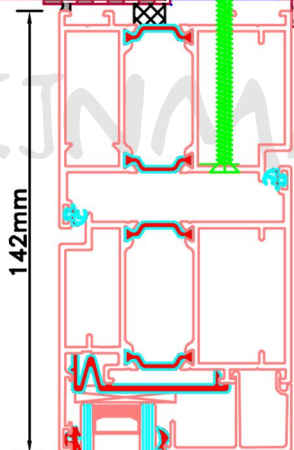

Aansluitdetail nr. A30

Doorsnedes enkele deur borstwering A160  
binnendraaiend

Aansluitdetail nr. A60

Doorsnedes enkele deur borstwing A160  
binnendraaiend

KOZIJNMAATWERK.NL

Aansluitdetail nr. A32

Aansluitdetail nr. A33

Doorsnedes enkele deur borstwering A160  
*binnendraaiend*

KOZIJNMAATWERK.NL

Aansluitdetail nr. A51