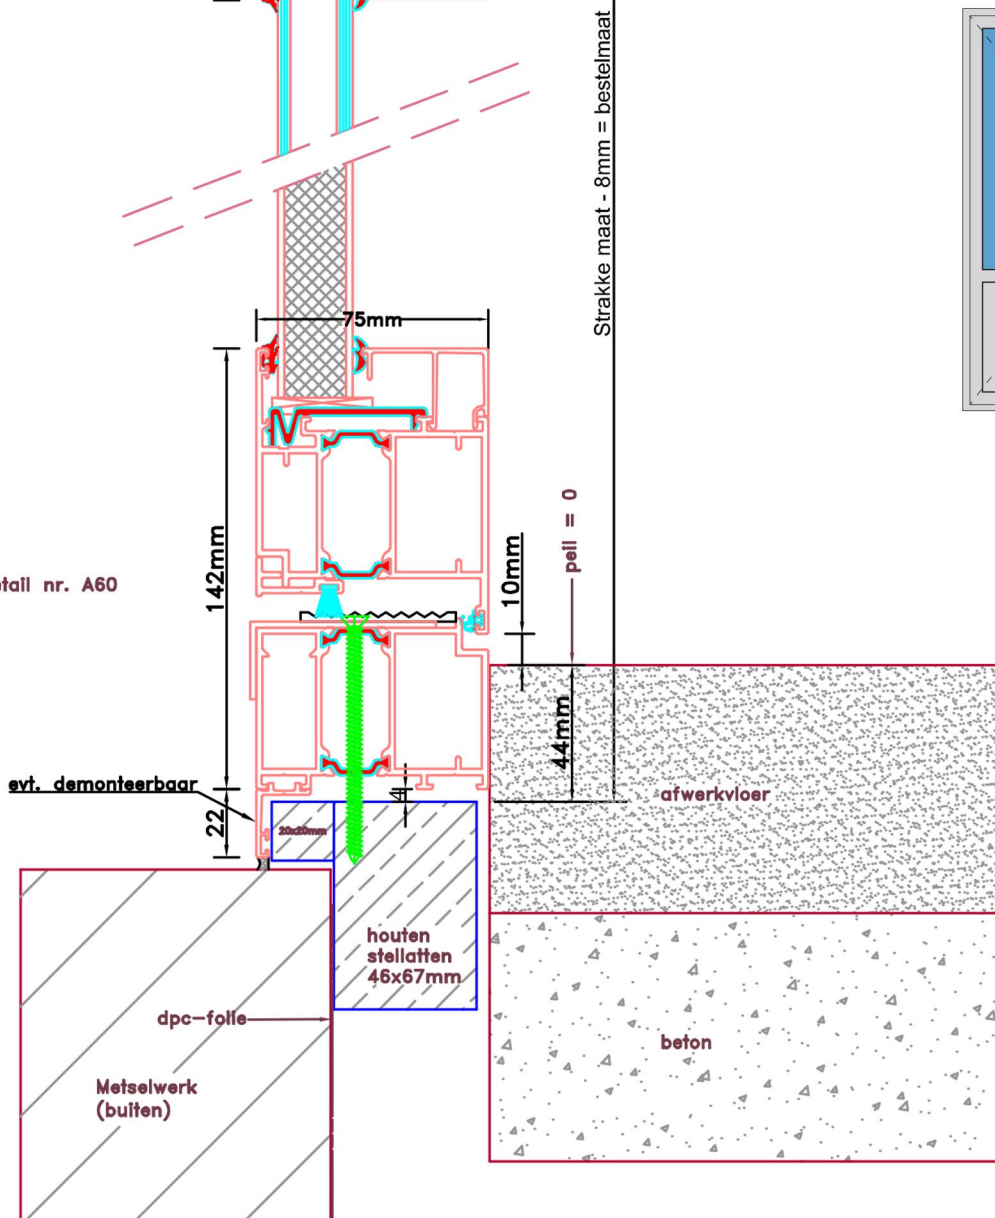

Aansluitdetail nr. A30

Doorsnedes enkele deur borstwering A160  
binnendraaiend

Aansluitdetail nr. A60

Doorsnedes enkele deur borstwing A160  
binnendraaiend

KOZIJNMAATWERK.NL

Aansluitdetail nr. A32

Aansluitdetail nr. A33

Doorsnedes enkele deur borstwering A160  
*binnendraaiend*

KOZIJNMAATWERK.NL

Aansluitdetail nr. A51