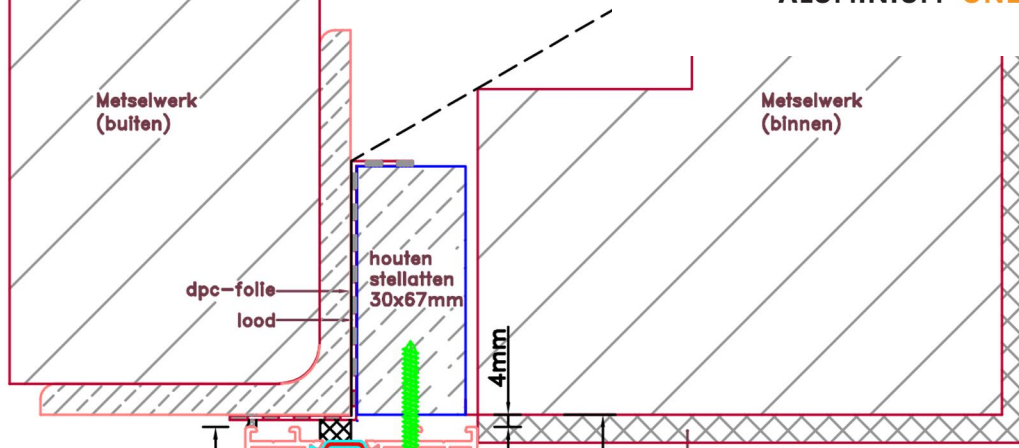

Aansluitdetail nr. A30

Doorsnedes enkele deur borstwering A160  
binnendraaiend

Aansluitdetail nr. A60

Doorsnedes enkele deur borstwing A160  
binnendraaiend

KOZIJNMAATWERK.NL

Aansluitdetail nr. A32

Aansluitdetail nr. A33

Doorsnedes enkele deur borstwering A160  
*binnendraaiend*

KOZIJNMAATWERK.NL

Aansluitdetail nr. A51