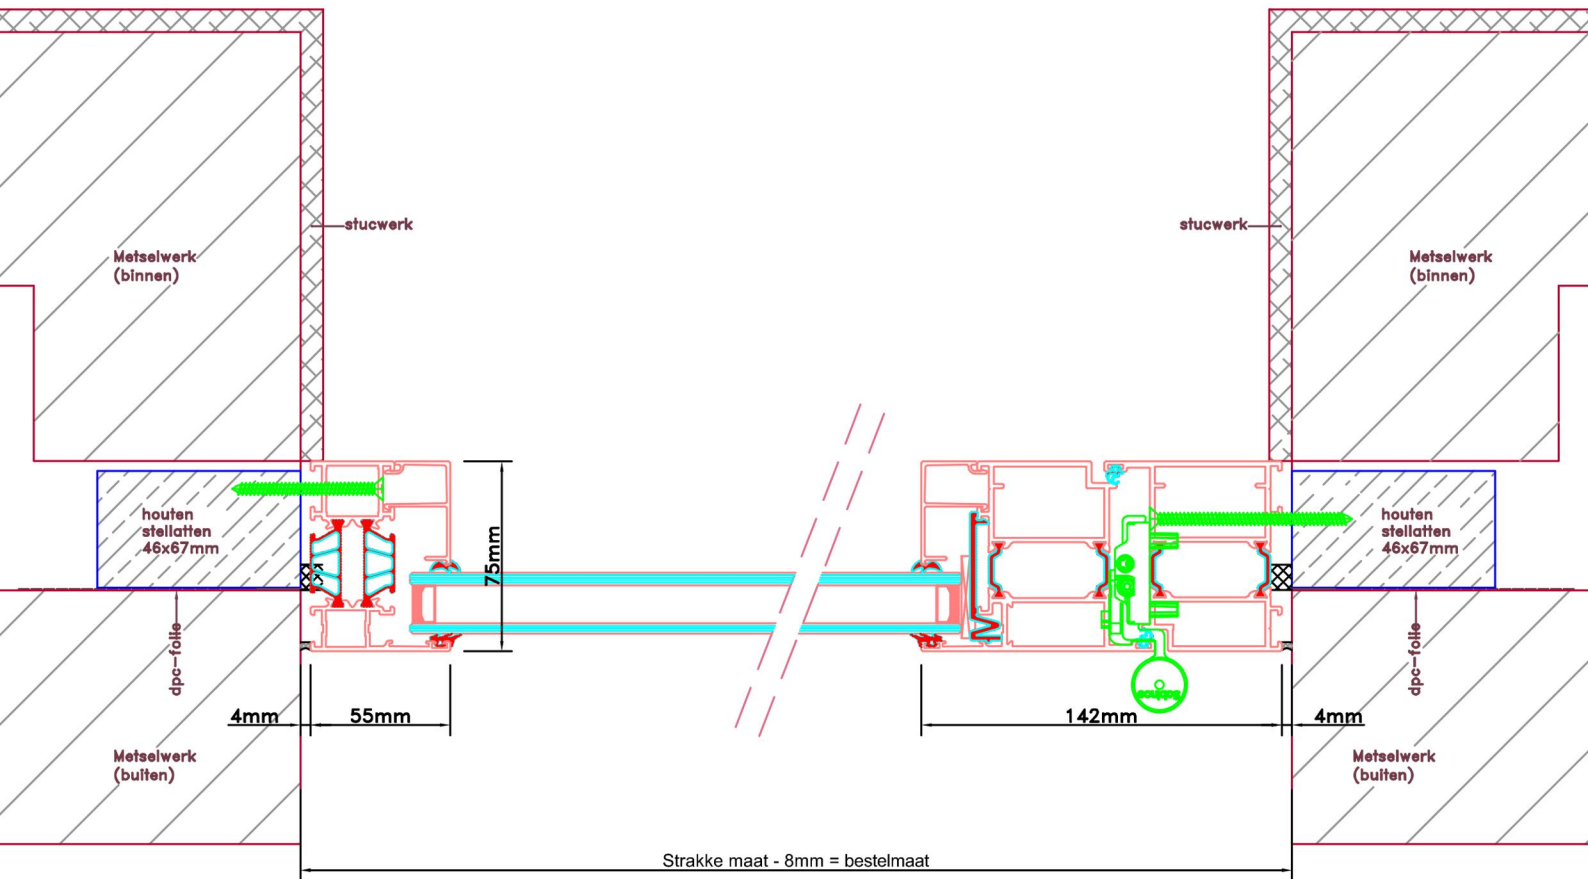

Doorsnedes dubbele deur borstwering T384
buitendraaiend

KOZIJNMAATWERK.NL

Doorsnedes dubbele deur borstwering T384
buitendraaiend

Aansluitdetail nr. K12

Aansluitdetail nr. A15

Doorsnedes dubbele deur borstwering T384
buitendraaiend

KOZIJNMAATWERK.NL

Aansluitdetail nr. A21

Aansluitdetail nr. A20

Aansluitdetail nr. A22

Doorsnedes dubbele deur borstwering T384
buitendraaiend

Aansluitdetail nr. A18

Aansluitdetail nr. T10

Aansluitdetail nr. A51