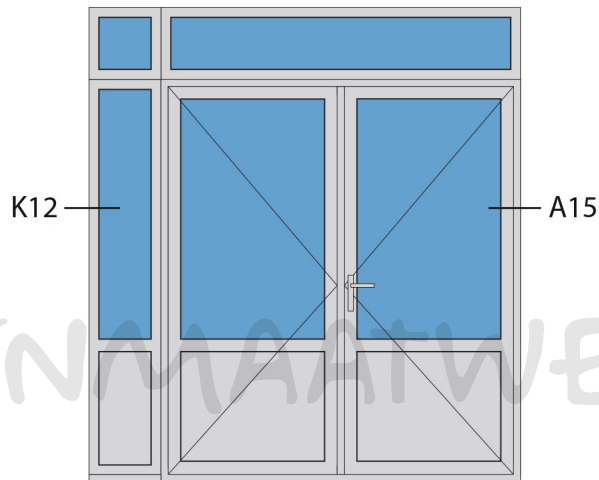

Doorsnedes dubbele deur borstwering T384
buitendraaiend

KOZIJNMAATWERK.NL

Doorsnedes dubbele deur borstwering T384
buitendraaiend

Aansluitdetail nr. K12

Aansluitdetail nr. A15

Doorsnedes dubbele deur borstwering T384
buitendraaiend

KOZIJNMAATWERK.NL

Aansluitdetail nr. A21

Aansluitdetail nr. A20

Aansluitdetail nr. A22

Doorsnedes dubbele deur borstwering T384
buitendraaiend

Aansluitdetail nr. A18

Aansluitdetail nr. T10

Aansluitdetail nr. A51