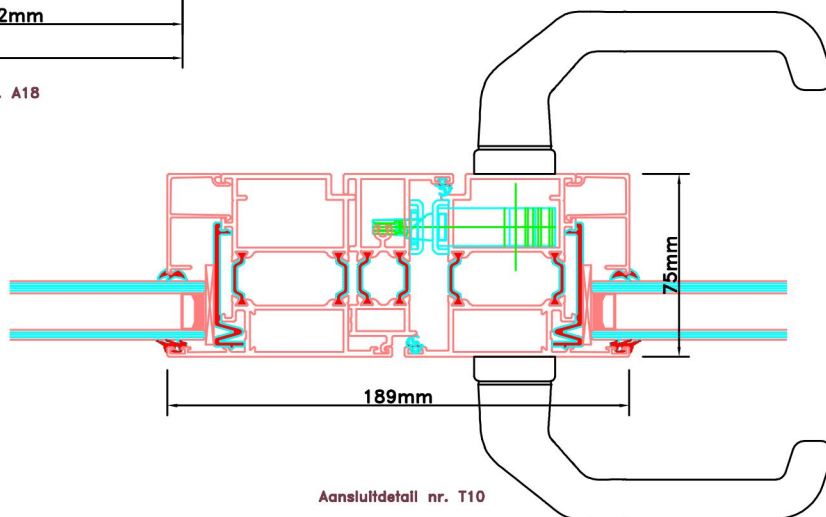

KOZIJNMAATWERK.NL

Aansluitdetail nr. A21

Aansluitdetail nr. A20

Aansluitdetail nr. A22

Doorsnedes dubbele deur borstwering T384
buitendraaiend

Aansluitdetail nr. A18

Aansluitdetail nr. T10

Aansluitdetail nr. A51