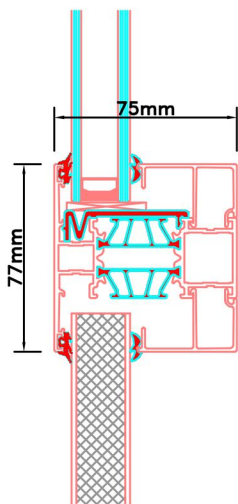

Doorsnedes dubbele deur borstwering T384
buitendraaiend

KOZIJNMAATWERK.NL

Doorsnedes dubbele deur borstwering T384
buitendraaiend

Aansluitdetail nr. K12

Aansluitdetail nr. A15

Doorsnedes dubbele deur borstwering T384
buitendraaiend

KOZIJNMAATWERK.NL

Aansluitdetail nr. A21

Aansluitdetail nr. A20

Aansluitdetail nr. A22

Doorsnedes dubbele deur borstwering T384
buitendraaiend

Aansluitdetail nr. A18

Aansluitdetail nr. T10

Aansluitdetail nr. A51