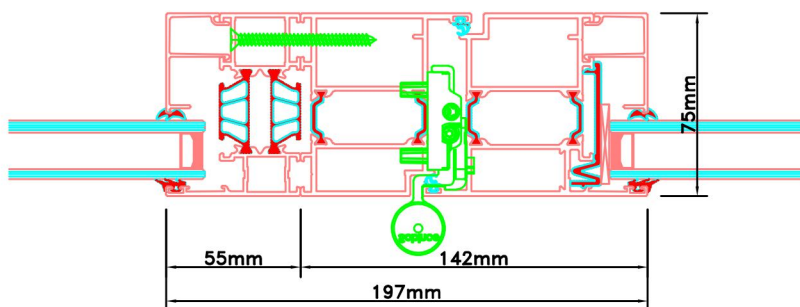

KOZIJNMAATWERK.NL

Aansluitdetail nr. A21

Aansluitdetail nr. A20

Aansluitdetail nr. A22

Doorsnedes dubbele deur borstwering T384
buitendraaiend

Aansluitdetail nr. A18

Aansluitdetail nr. T10

Aansluitdetail nr. A51