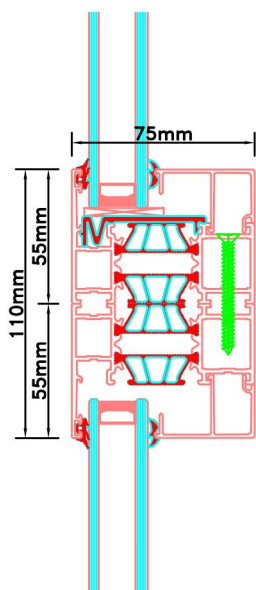

Doorsnedes dubbele deur borstwering T384
buitendraaiend

KOZIJNMAATWERK.NL

Doorsnedes dubbele deur borstwering T384
buitendraaiend

Aansluitdetail nr. K12

Aansluitdetail nr. A15

Doorsnedes dubbele deur borstwering T384
buitendraaiend

KOZIJNMAATWERK.NL

Aansluitdetail nr. A21

Aansluitdetail nr. A20

Aansluitdetail nr. A22

Doorsnedes dubbele deur borstwering T384
buitendraaiend

Aansluitdetail nr. A18

Aansluitdetail nr. T10

Aansluitdetail nr. A51