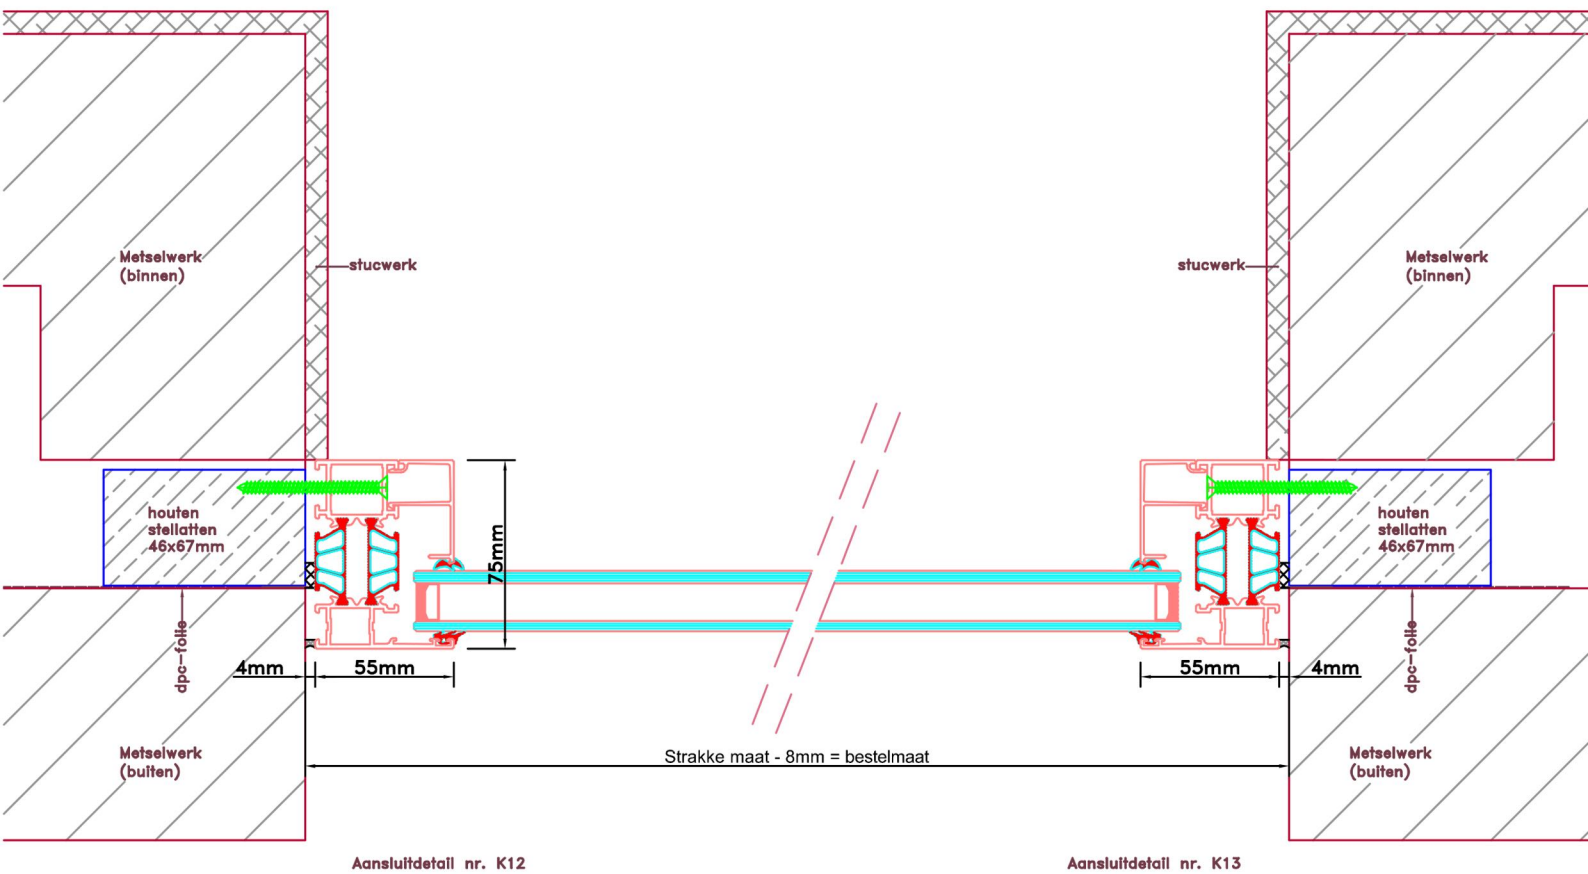

Doorsnedes dubbele deur borstwering T384
buitendraaiend

KOZIJNMAATWERK.NL

Doorsnedes dubbele deur borstwering T384
buitendraaiend

Aansluitdetail nr. K12

Aansluitdetail nr. A15

Doorsnedes dubbele deur borstwering T384
buitendraaiend

KOZIJNMAATWERK.NL

Aansluitdetail nr. A21

Aansluitdetail nr. A20

Aansluitdetail nr. A22

Doorsnedes dubbele deur borstwering T384
buitendraaiend

Aansluitdetail nr. A18

Aansluitdetail nr. T10

Aansluitdetail nr. A51