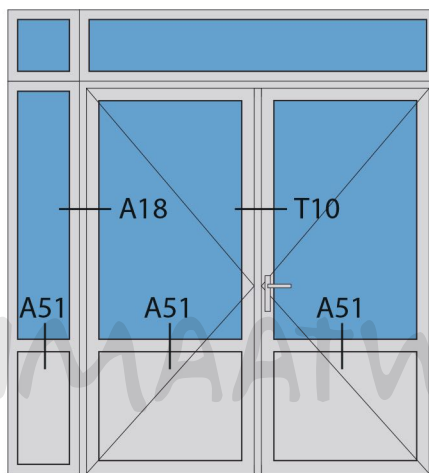

Doorsnedes dubbele deur borstwering T384
buitendraaiend

KOZIJNMAATWERK.NL

Doorsnedes dubbele deur borstwering T384
buitendraaiend

Aansluitdetail nr. K12

Aansluitdetail nr. A15

Doorsnedes dubbele deur borstwering T384
buitendraaiend

KOZIJNMAATWERK.NL

Aansluitdetail nr. A21

Aansluitdetail nr. A20

Aansluitdetail nr. A22

Doorsnedes dubbele deur borstwering T384
buitendraaiend

Aansluitdetail nr. A18

Aansluitdetail nr. T10

Aansluitdetail nr. A51