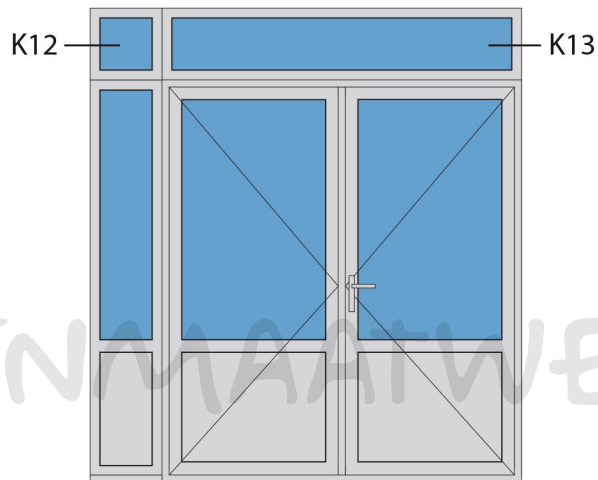

Doorsnedes dubbele deur borstwering T384
buitendraaiend

KOZIJNMAATWERK.NL

Doorsnedes dubbele deur borstwering T384
buitendraaiend

Aansluitdetail nr. K12

Aansluitdetail nr. A15

Doorsnedes dubbele deur borstwering T384
buitendraaiend