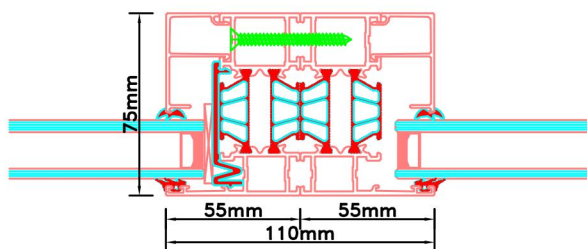

Doorsnedes dubbele deur borstwering T384
buitendraaiend

KOZIJNMAATWERK.NL

Doorsnedes dubbele deur borstwering T384
buitendraaiend

Aansluitdetail nr. K12

Aansluitdetail nr. A15

Doorsnedes dubbele deur borstwering T384
buitendraaiend

KOZIJNMAATWERK.NL

Aansluitdetail nr. A21

Aansluitdetail nr. A20

Aansluitdetail nr. A22

Doorsnedes dubbele deur borstwering T384
buitendraaiend

Aansluitdetail nr. A18

Aansluitdetail nr. T10

Aansluitdetail nr. A51