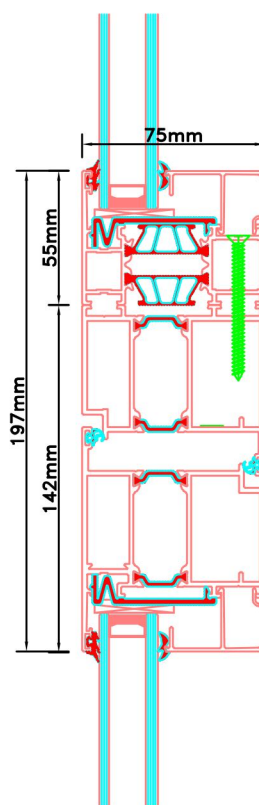

Doorsnedes dubbele deur borstwering T384
buitendraaiend

KOZIJNMAATWERK.NL

Doorsnedes dubbele deur borstwering T384
buitendraaiend

Aansluitdetail nr. K12

Aansluitdetail nr. A15

Doorsnedes dubbele deur borstwering T384
buitendraaiend

KOZIJNMAATWERK.NL

Aansluitdetail nr. A21

Aansluitdetail nr. A20

Aansluitdetail nr. A22

Doorsnedes dubbele deur borstwering T384
buitendraaiend

Aansluitdetail nr. A18

Aansluitdetail nr. T10

Aansluitdetail nr. A51