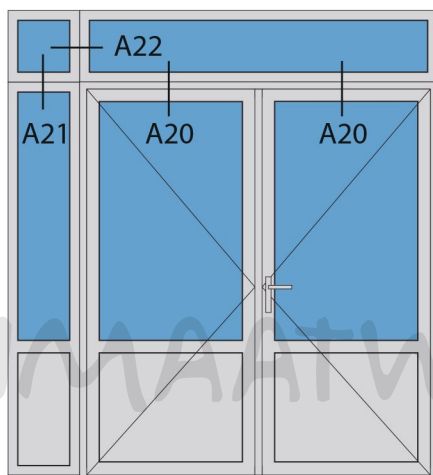

Doorsnedes dubbele deur borstwering T384
buitendraaiend

KOZIJNMAATWERK.NL

Doorsnedes dubbele deur borstwering T384
buitendraaiend

Aansluitdetail nr. K12

Aansluitdetail nr. A15

Doorsnedes dubbele deur borstwering T384
buitendraaiend

KOZIJNMAATWERK.NL

Aansluitdetail nr. A21

Aansluitdetail nr. A20

Aansluitdetail nr. A22

Doorsnedes dubbele deur borstwering T384
buitendraaiend

Aansluitdetail nr. A18

Aansluitdetail nr. T10

Aansluitdetail nr. A51