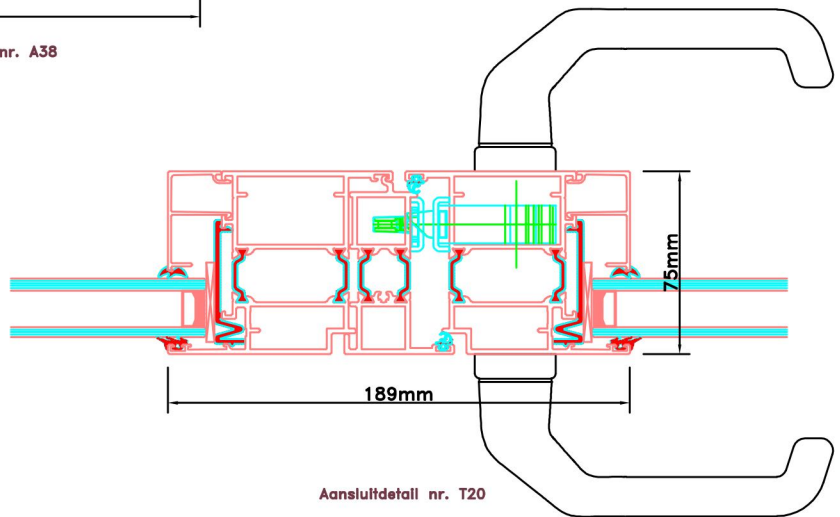

Doorsnedes dubbele deur borstwering T384
binnendraaiend

KOZIJNMAATWERK.NL

Doorsnedes dubbele deur borstwering T384
binnendraaiend

KOZIJNMAATWERK.NL

Aansluitdetail nr. K12

Aansluitdetail nr. A35

Doorsnedes dubbele deur borstwering T384
binnendraaiend

KOZIJNMAATWERK.NL

Aansluitdetail nr. A21

Aansluitdetail nr. A40

Aansluitdetail nr. A22

Doorsnedes dubbele deur borstwering T384
binnendraaiend

Aansluitdetail nr. A38

Aansluitdetail nr. T20

Aansluitdetail nr. A51