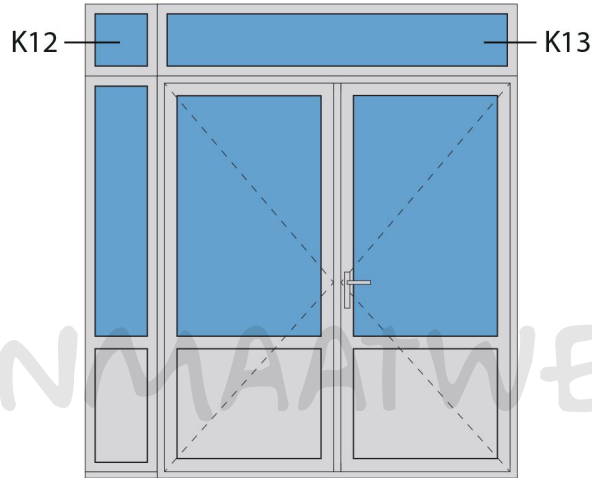

Doorsnedes dubbele deur borstwering T384
binnendraaiend

KOZIJNMAATWERK.NL

Doorsnedes dubbele deur borstwering T384
binnendraaiend

KOZIJNMAATWERK.NL

Aansluitdetail nr. K12

Aansluitdetail nr. A35

Doorsnedes dubbele deur borstwering T384
binnendraaiend

KOZIJNMAATWERK.NL

Aansluitdetail nr. A21

Aansluitdetail nr. A40

Aansluitdetail nr. A22

Doorsnedes dubbele deur borstwering T384
binnendraaiend

Aansluitdetail nr. A38

Aansluitdetail nr. T20

Aansluitdetail nr. A51