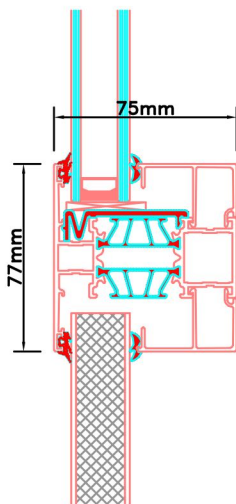

Doorsnedes dubbele deur borstwering T384
binnendraaiend

KOZIJNMAATWERK.NL

Doorsnedes dubbele deur borstwering T384
binnendraaiend

KOZIJNMAATWERK.NL

Aansluitdetail nr. K12

Aansluitdetail nr. A35

Doorsnedes dubbele deur borstwering T384
binnendraaiend

KOZIJNMAATWERK.NL

Aansluitdetail nr. A21

Aansluitdetail nr. A40

Aansluitdetail nr. A22

Doorsnedes dubbele deur borstwering T384
binnendraaiend

Aansluitdetail nr. A38

Aansluitdetail nr. T20

Aansluitdetail nr. A51