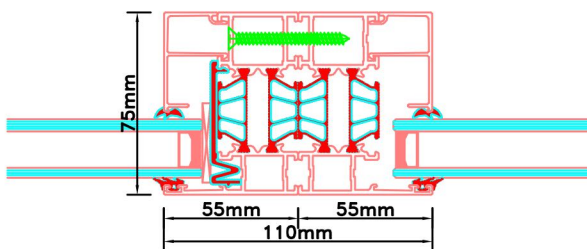

Doorsnedes dubbele deur borstwering T384
binnendraaiend

KOZIJNMAATWERK.NL

Doorsnedes dubbele deur borstwering T384
binnendraaiend

KOZIJNMAATWERK.NL

Aansluitdetail nr. K12

Aansluitdetail nr. A35

Doorsnedes dubbele deur borstwering T384
binnendraaiend

KOZIJNMAATWERK.NL

Aansluitdetail nr. A21

Aansluitdetail nr. A40

Aansluitdetail nr. A22

Doorsnedes dubbele deur borstwering T384
binnendraaiend

Aansluitdetail nr. A38

Aansluitdetail nr. T20

Aansluitdetail nr. A51