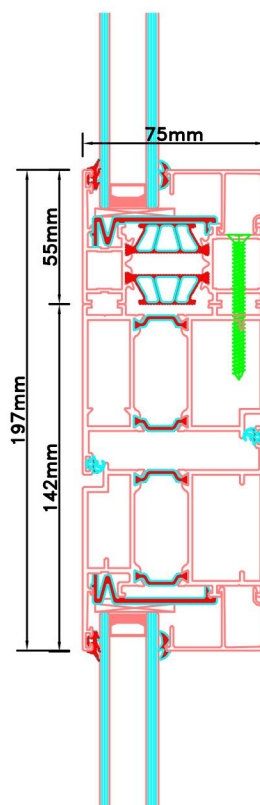

Doorsnedes dubbele deur borstwering T384
binnendraaiend

KOZIJNMAATWERK.NL

Doorsnedes dubbele deur borstwering T384
binnendraaiend

KOZIJNMAATWERK.NL

Aansluitdetail nr. K12

Aansluitdetail nr. A35

Doorsnedes dubbele deur borstwering T384
binnendraaiend

KOZIJNMAATWERK.NL

Aansluitdetail nr. A21

Aansluitdetail nr. A40

Aansluitdetail nr. A22

Doorsnedes dubbele deur borstwering T384
binnendraaiend

Aansluitdetail nr. A38

Aansluitdetail nr. T20

Aansluitdetail nr. A51