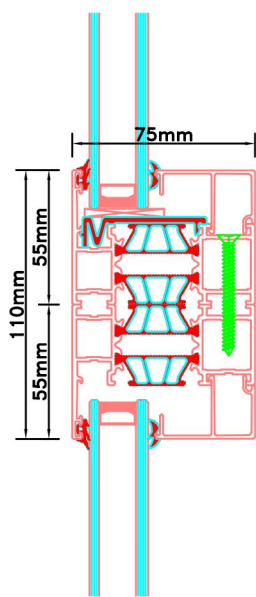

Doorsnedes dubbele deur borstwering T384
binnendraaiend

KOZIJNMAATWERK.NL

Doorsnedes dubbele deur borstwering T384
binnendraaiend

KOZIJNMAATWERK.NL

Aansluitdetail nr. K12

Aansluitdetail nr. A35

Doorsnedes dubbele deur borstwering T384
binnendraaiend

KOZIJNMAATWERK.NL

Aansluitdetail nr. A21

Aansluitdetail nr. A40

Aansluitdetail nr. A22

Doorsnedes dubbele deur borstwering T384
binnendraaiend

Aansluitdetail nr. A38

Aansluitdetail nr. T20

Aansluitdetail nr. A51