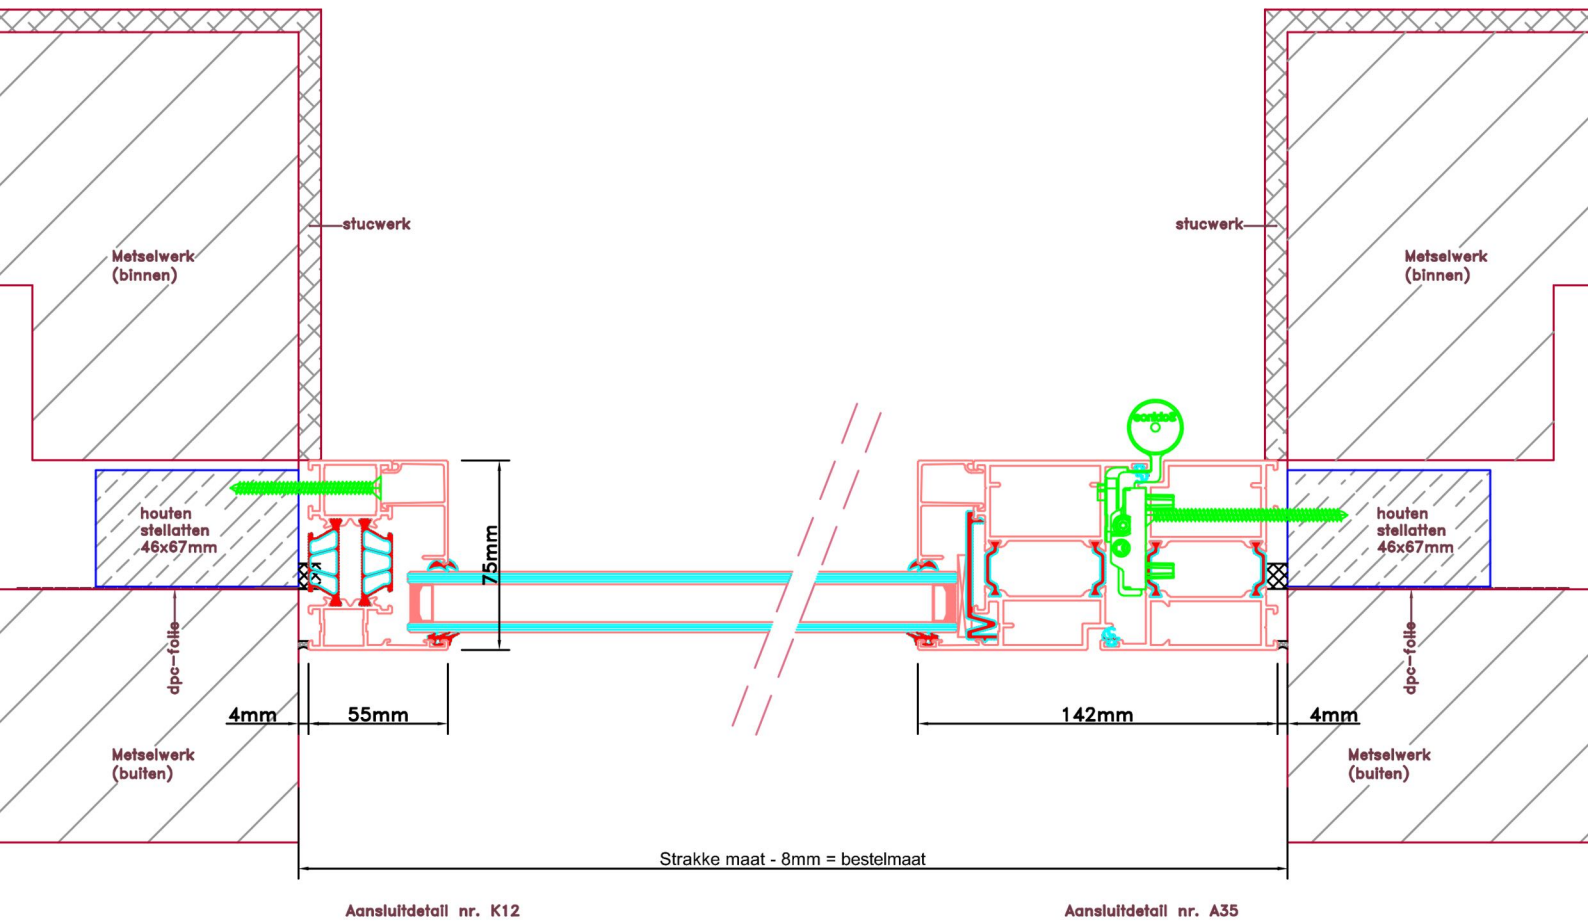

Doorsnedes dubbele deur borstwering T384
binnendraaiend

KOZIJNMAATWERK.NL

Doorsnedes dubbele deur borstwering T384
binnendraaiend

KOZIJNMAATWERK.NL

Aansluitdetail nr. K12

Aansluitdetail nr. A35

Doorsnedes dubbele deur borstwering T384
binnendraaiend

KOZIJNMAATWERK.NL

Aansluitdetail nr. A21

Aansluitdetail nr. A40

Aansluitdetail nr. A22

Doorsnedes dubbele deur borstwering T384
binnendraaiend

Aansluitdetail nr. A38

Aansluitdetail nr. T20

Aansluitdetail nr. A51