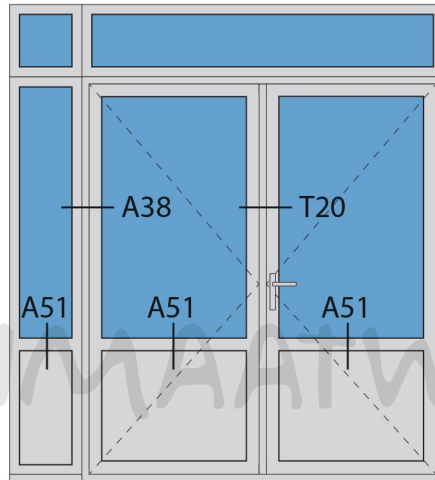

Doorsnedes dubbele deur borstwering T384
binnendraaiend

KOZIJNMAATWERK.NL

Doorsnedes dubbele deur borstwering T384
binnendraaiend

KOZIJNMAATWERK.NL

Aansluitdetail nr. K12

Aansluitdetail nr. A35

Doorsnedes dubbele deur borstwering T384
binnendraaiend

KOZIJNMAATWERK.NL

Aansluitdetail nr. A21

Aansluitdetail nr. A40

Aansluitdetail nr. A22

Doorsnedes dubbele deur borstwering T384
binnendraaiend

Aansluitdetail nr. A38

Aansluitdetail nr. T20

Aansluitdetail nr. A51