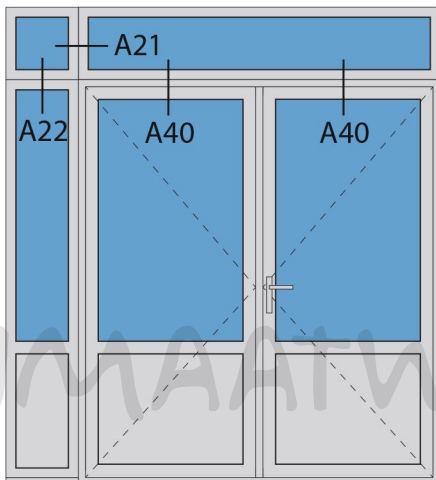

Doorsnedes dubbele deur borstwering T384
binnendraaiend

KOZIJNMAATWERK.NL

Doorsnedes dubbele deur borstwering T384
binnendraaiend

KOZIJNMAATWERK.NL

Aansluitdetail nr. K12

Aansluitdetail nr. A35

Doorsnedes dubbele deur borstwering T384
binnendraaiend

KOZIJNMAATWERK.NL

Aansluitdetail nr. A21

Aansluitdetail nr. A40

Aansluitdetail nr. A22

Doorsnedes dubbele deur borstwering T384
binnendraaiend

Aansluitdetail nr. A38

Aansluitdetail nr. T20

Aansluitdetail nr. A51