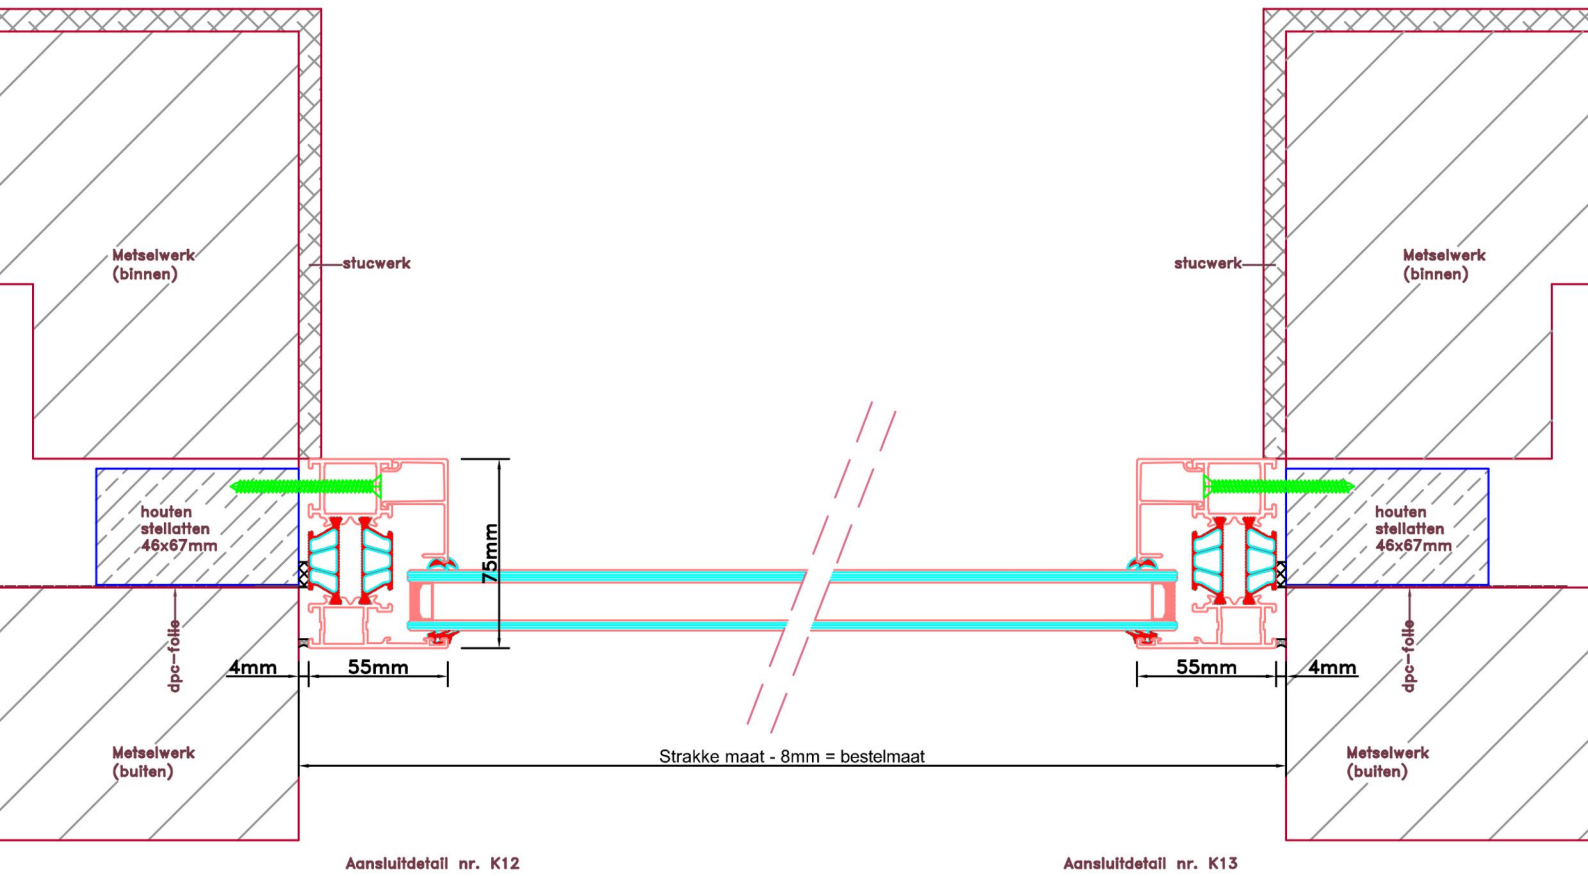

Doorsnedes dubbele deur borstwering T384
binnendraaiend

KOZIJNMAATWERK.NL

Doorsnedes dubbele deur borstwering T384
binnendraaiend

KOZIJNMAATWERK.NL

Aansluitdetail nr. K12

Aansluitdetail nr. A35

Doorsnedes dubbele deur borstwering T384
binnendraaiend

KOZIJNMAATWERK.NL

Aansluitdetail nr. A21

Aansluitdetail nr. A40

Aansluitdetail nr. A22

Doorsnedes dubbele deur borstwering T384
binnendraaiend

Aansluitdetail nr. A38

Aansluitdetail nr. T20

Aansluitdetail nr. A51