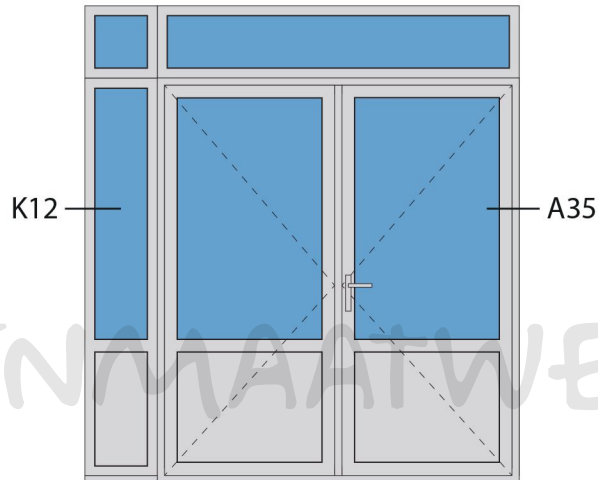

Doorsnedes dubbele deur borstwering T384
binnendraaiend

KOZIJNMAATWERK.NL

Doorsnedes dubbele deur borstwering T384
binnendraaiend

KOZIJNMAATWERK.NL

Aansluitdetail nr. K12

Aansluitdetail nr. A35

Doorsnedes dubbele deur borstwering T384
binnendraaiend

KOZIJNMAATWERK.NL

Aansluitdetail nr. A21

Aansluitdetail nr. A40

Aansluitdetail nr. A22

Doorsnedes dubbele deur borstwering T384
binnendraaiend

Aansluitdetail nr. A38

Aansluitdetail nr. T20

Aansluitdetail nr. A51