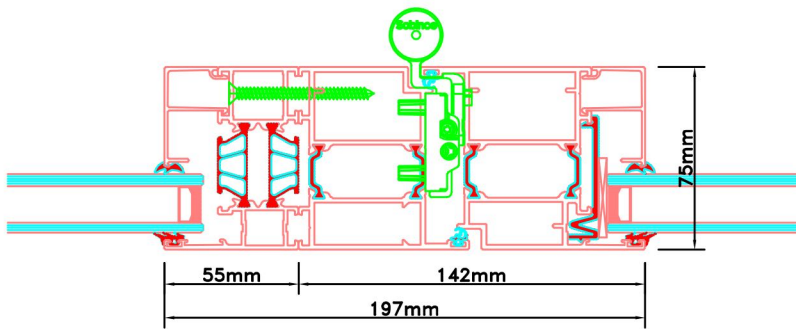

Doorsnedes dubbele deur borstwering T384
binnendraaiend

KOZIJNMAATWERK.NL

Doorsnedes dubbele deur borstwering T384
binnendraaiend

KOZIJNMAATWERK.NL

Aansluitdetail nr. K12

Aansluitdetail nr. A35

Doorsnedes dubbele deur borstwering T384
binnendraaiend

KOZIJNMAATWERK.NL

Aansluitdetail nr. A21

Aansluitdetail nr. A40

Aansluitdetail nr. A22

Doorsnedes dubbele deur borstwering T384
binnendraaiend

Aansluitdetail nr. A38

Aansluitdetail nr. T20

Aansluitdetail nr. A51