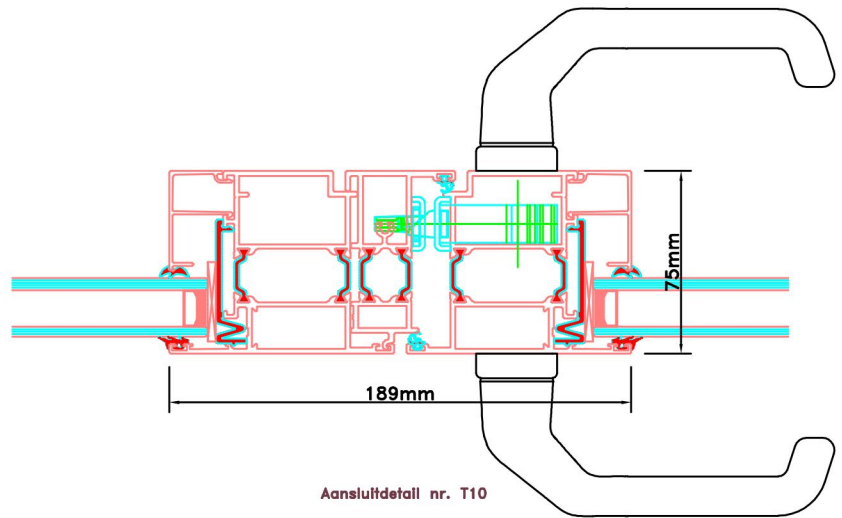

Doorsnedes dubbele deur borstwering T383
buitendraaiend

KOZIJNMAATWERK.NL

Aansluitdetail nr. K12

Aansluitdetail nr. K13

Doorsnedes dubbele deur borstwering T383
buitendraaiend

Aansluitdetail nr. A12

Aansluitdetail nr. A15

Doorsnedes dubbele deur borstwering T383
buitendraaiend

KOZIJNMAATWERK.NL

Aansluitdetail nr. A20

Aansluitdetail nr. T10

Aansluitdetail nr. A51