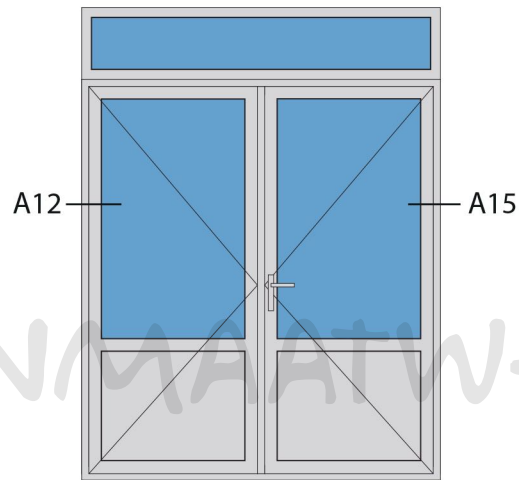

Doorsnedes dubbele deur borstwering T383
buitendraaiend

KOZIJNMAATWERK.NL

Aansluitdetail nr. K12

Aansluitdetail nr. K13

Doorsnedes dubbele deur borstwering T383
buitendraaiend

Aansluitdetail nr. A12

Aansluitdetail nr. A15

Doorsnedes dubbele deur borstwering T383
buitendraaiend

KOZIJNMAATWERK.NL

Aansluitdetail nr. A20

Aansluitdetail nr. T10

Aansluitdetail nr. A51