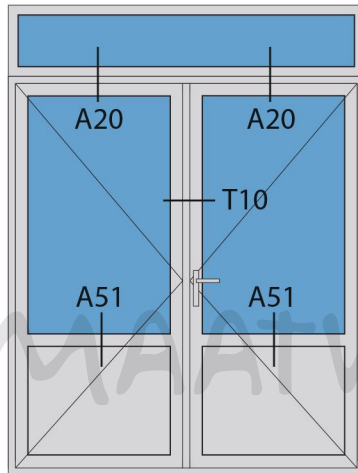

Doorsnedes dubbele deur borstwering T383
buitendraaiend

KOZIJNMAATWERK.NL

Aansluitdetail nr. K12

Aansluitdetail nr. K13

Doorsnedes dubbele deur borstwering T383
buitendraaiend

Aansluitdetail nr. A12

Aansluitdetail nr. A15

Doorsnedes dubbele deur borstwering T383
buitendraaiend

KOZIJNMAATWERK.NL

Aansluitdetail nr. A20

Aansluitdetail nr. T10

Aansluitdetail nr. A51