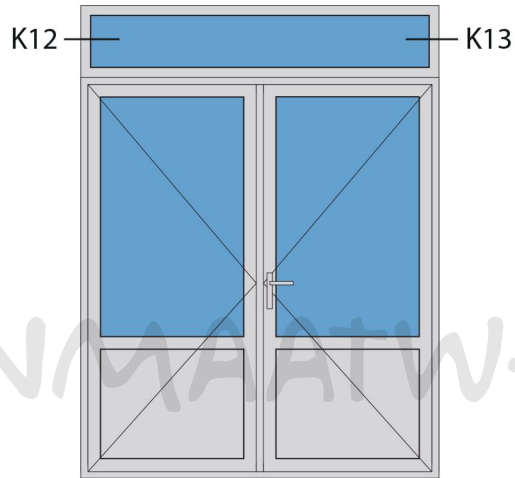

Doorsnedes dubbele deur borstwering T383
buitendraaiend

KOZIJNMAATWERK.NL

Aansluitdetail nr. K12

Aansluitdetail nr. K13

Doorsnedes dubbele deur borstwering T383
buitendraaiend

Aansluitdetail nr. A12

Aansluitdetail nr. A15

Doorsnedes dubbele deur borstwering T383
buitendraaiend

KOZIJNMAATWERK.NL

Aansluitdetail nr. A20

Aansluitdetail nr. T10

Aansluitdetail nr. A51