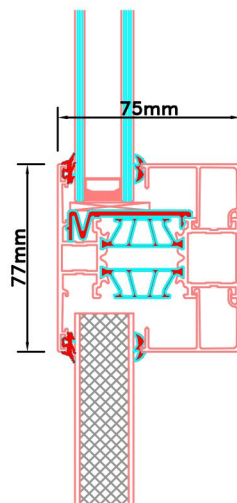

Doorsnedes dubbele deur borstwering T383
buitendraaiend

KOZIJNMAATWERK.NL

Aansluitdetail nr. K12

Aansluitdetail nr. K13

Doorsnedes dubbele deur borstwering T383
buitendraaiend

Aansluitdetail nr. A12

Aansluitdetail nr. A15

Doorsnedes dubbele deur borstwering T383
buitendraaiend

KOZIJNMAATWERK.NL

Aansluitdetail nr. A20

Aansluitdetail nr. T10

Aansluitdetail nr. A51