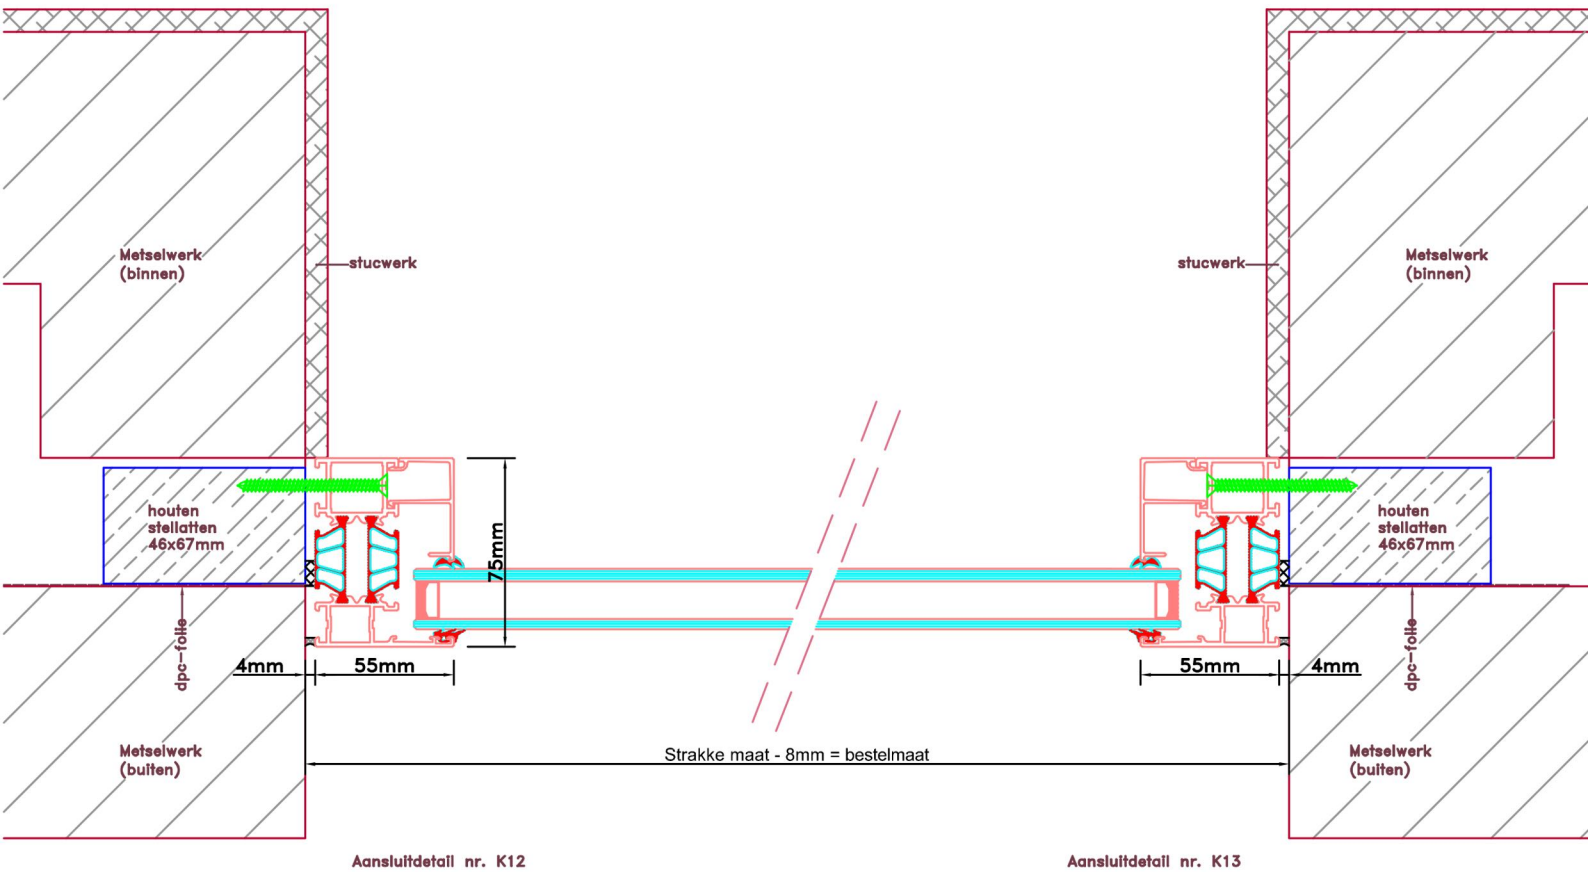

Doorsnedes dubbele deur borstwering T383
buitendraaiend

KOZIJNMAATWERK.NL

Aansluitdetail nr. K12

Aansluitdetail nr. K13

Doorsnedes dubbele deur borstwering T383
buitendraaiend

Aansluitdetail nr. A12

Aansluitdetail nr. A15

Doorsnedes dubbele deur borstwering T383
buitendraaiend

KOZIJNMAATWERK.NL

Aansluitdetail nr. A20

Aansluitdetail nr. T10

Aansluitdetail nr. A51