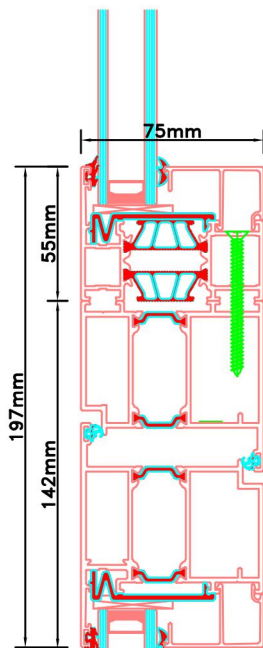

Doorsnedes dubbele deur borstwering T383
buitendraaiend

KOZIJNMAATWERK.NL

Aansluitdetail nr. K12

Aansluitdetail nr. K13

Doorsnedes dubbele deur borstwering T383
buitendraaiend

Aansluitdetail nr. A12

Aansluitdetail nr. A15

Doorsnedes dubbele deur borstwering T383
buitendraaiend

KOZIJNMAATWERK.NL

Aansluitdetail nr. A20

Aansluitdetail nr. T10

Aansluitdetail nr. A51