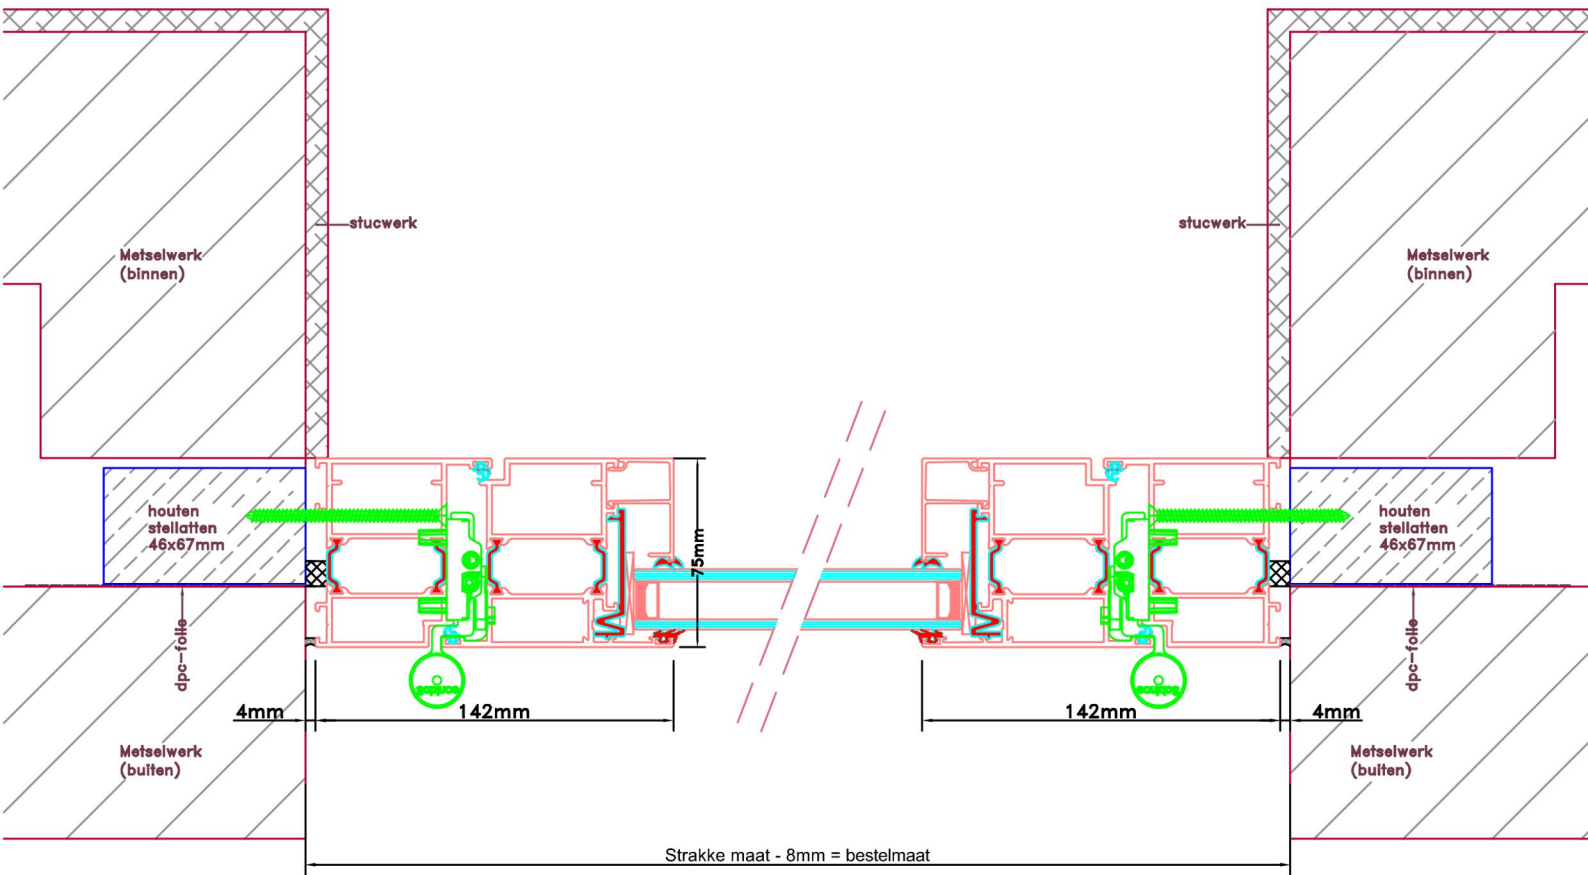

Doorsnedes dubbele deur borstwering T383
buitendraaiend

KOZIJNMAATWERK.NL

Aansluitdetail nr. K12

Aansluitdetail nr. K13

Doorsnedes dubbele deur borstwering T383
buitendraaiend

Aansluitdetail nr. A12

Aansluitdetail nr. A15

Doorsnedes dubbele deur borstwering T383
buitendraaiend

KOZIJNMAATWERK.NL

Aansluitdetail nr. A20

Aansluitdetail nr. T10

Aansluitdetail nr. A51