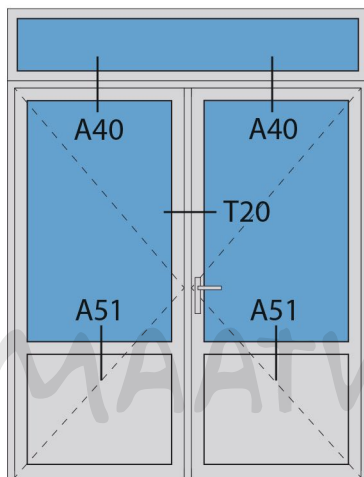

Doorsnedes dubbele deur borstwering T383
binnendraaiend

KOZIJNMAATWERK.NL