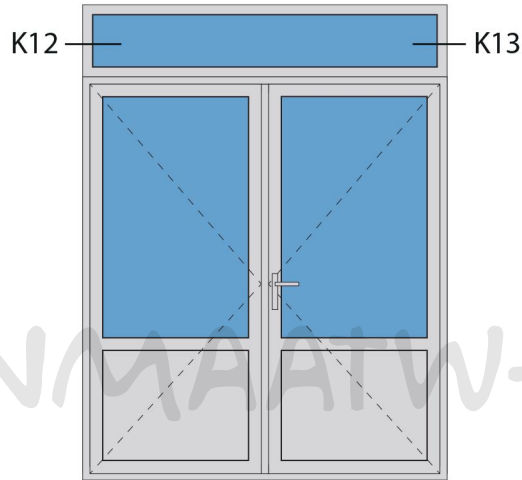

Doorsnedes dubbele deur borstwering T383
binnendraaiend

KOZIJNMAATWERK.NL