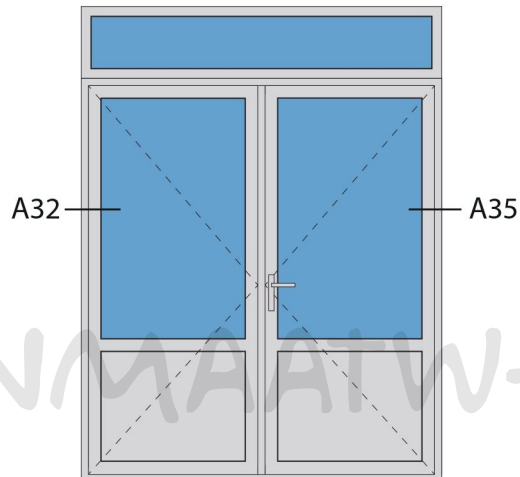

Aansluitdetail nr. K10

Aansluitdetail nr. A60

Doorsnedes dubbele deur borstwing T383 binnendraaiend

K10

A60

A60

Strakke maat - 8mm = bestelmaat

pell = 0

houten stellatten 46x67mm

dpc-folie

lood

dpc-folie

Doorsnedes dubbele deur borstwering T383
binnendraaiend

KOZIJNMAATWERK.NL

Doorsnedes dubbele deur borstwering T383
binnendraaiend

KOZIJNMAATWERK.NL