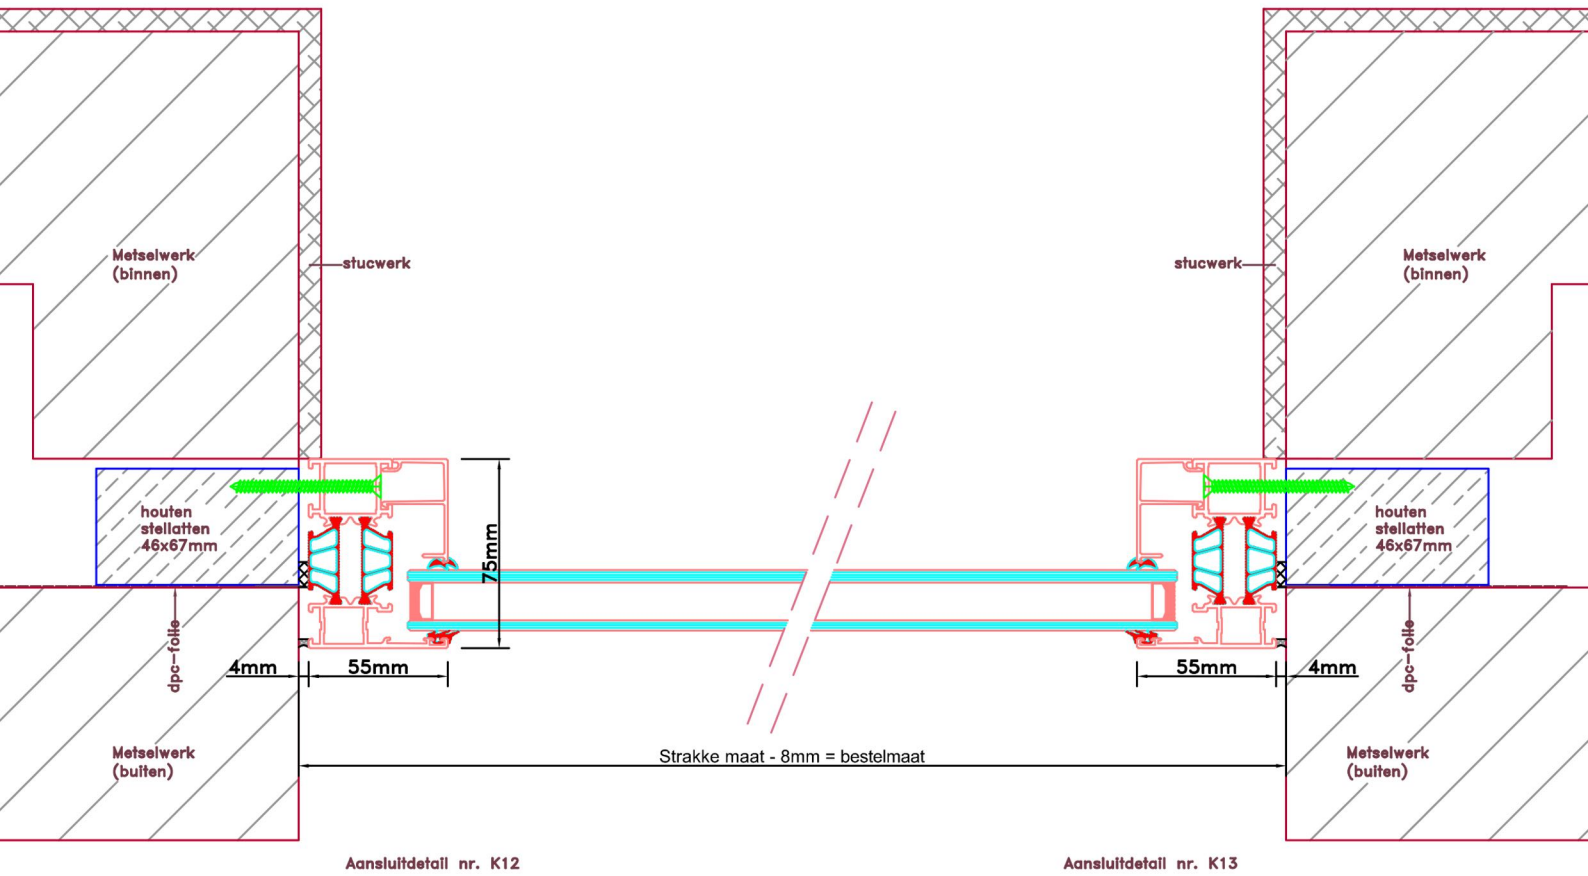

Aansluitdetail nr. K10

Aansluitdetail nr. A60

Doorsnedes dubbele deur borstwing T383 binnendraaiend

K10

A60

A60

Strakke maat - 8mm = bestelmaat

pell = 0

evt. demonteerbaar

Metselwerk (buiten)

Metselwerk (binnen)

Metselwerk (buiten)

stucwerk

afwerkvloer

beton

houten stellatten 30x67mm

houten stellatten 46x67mm

dpc-folie

lood

dpc-folie

Doorsnedes dubbele deur borstwering T383
binnendraaiend

KOZIJNMAATWERK.NL

Doorsnedes dubbele deur borstwering T383
binnendraaiend

KOZIJNMAATWERK.NL

Aansluitdetail nr. A32

Aansluitdetail nr. A35

Doorsnedes dubbele deur borstwering T383
binnendraaiend

KOZIJNMAATWERK.NL