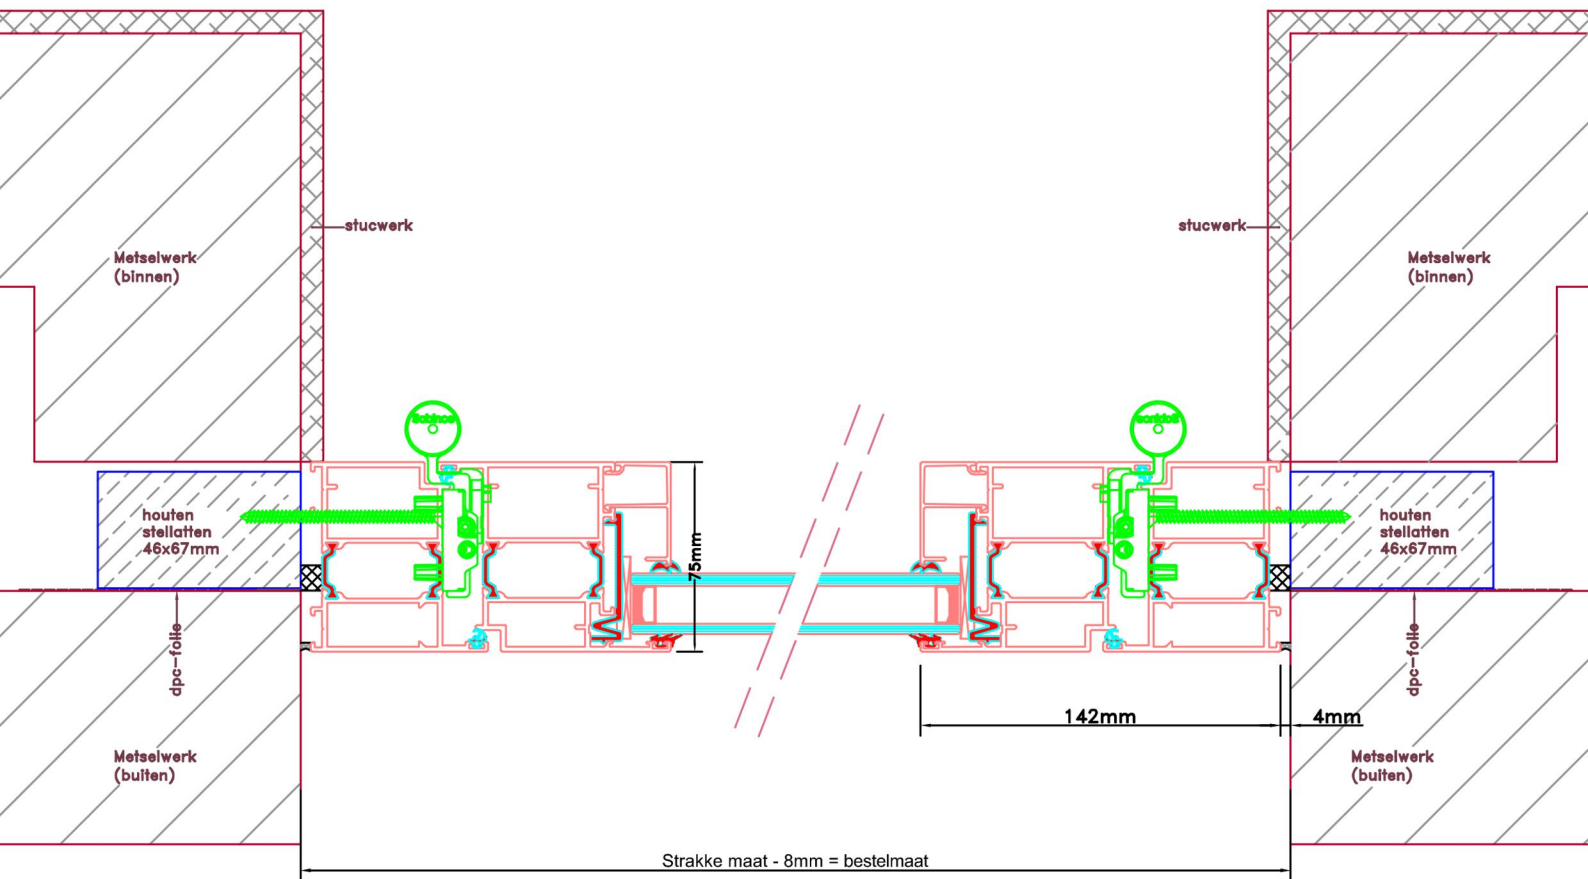

evt. demonteerbaar

Metselwerk (buiten)

Metselwerk (binnen)

Metselwerk (buiten)

stucwerk

afwerkvloer

beton

houten stellatten 30x67mm

Aansluitdetail nr. A32

Aansluitdetail nr. A35

Doorsnedes dubbele deur borstwering T383
binnendraaiend

KOZIJNMAATWERK.NL